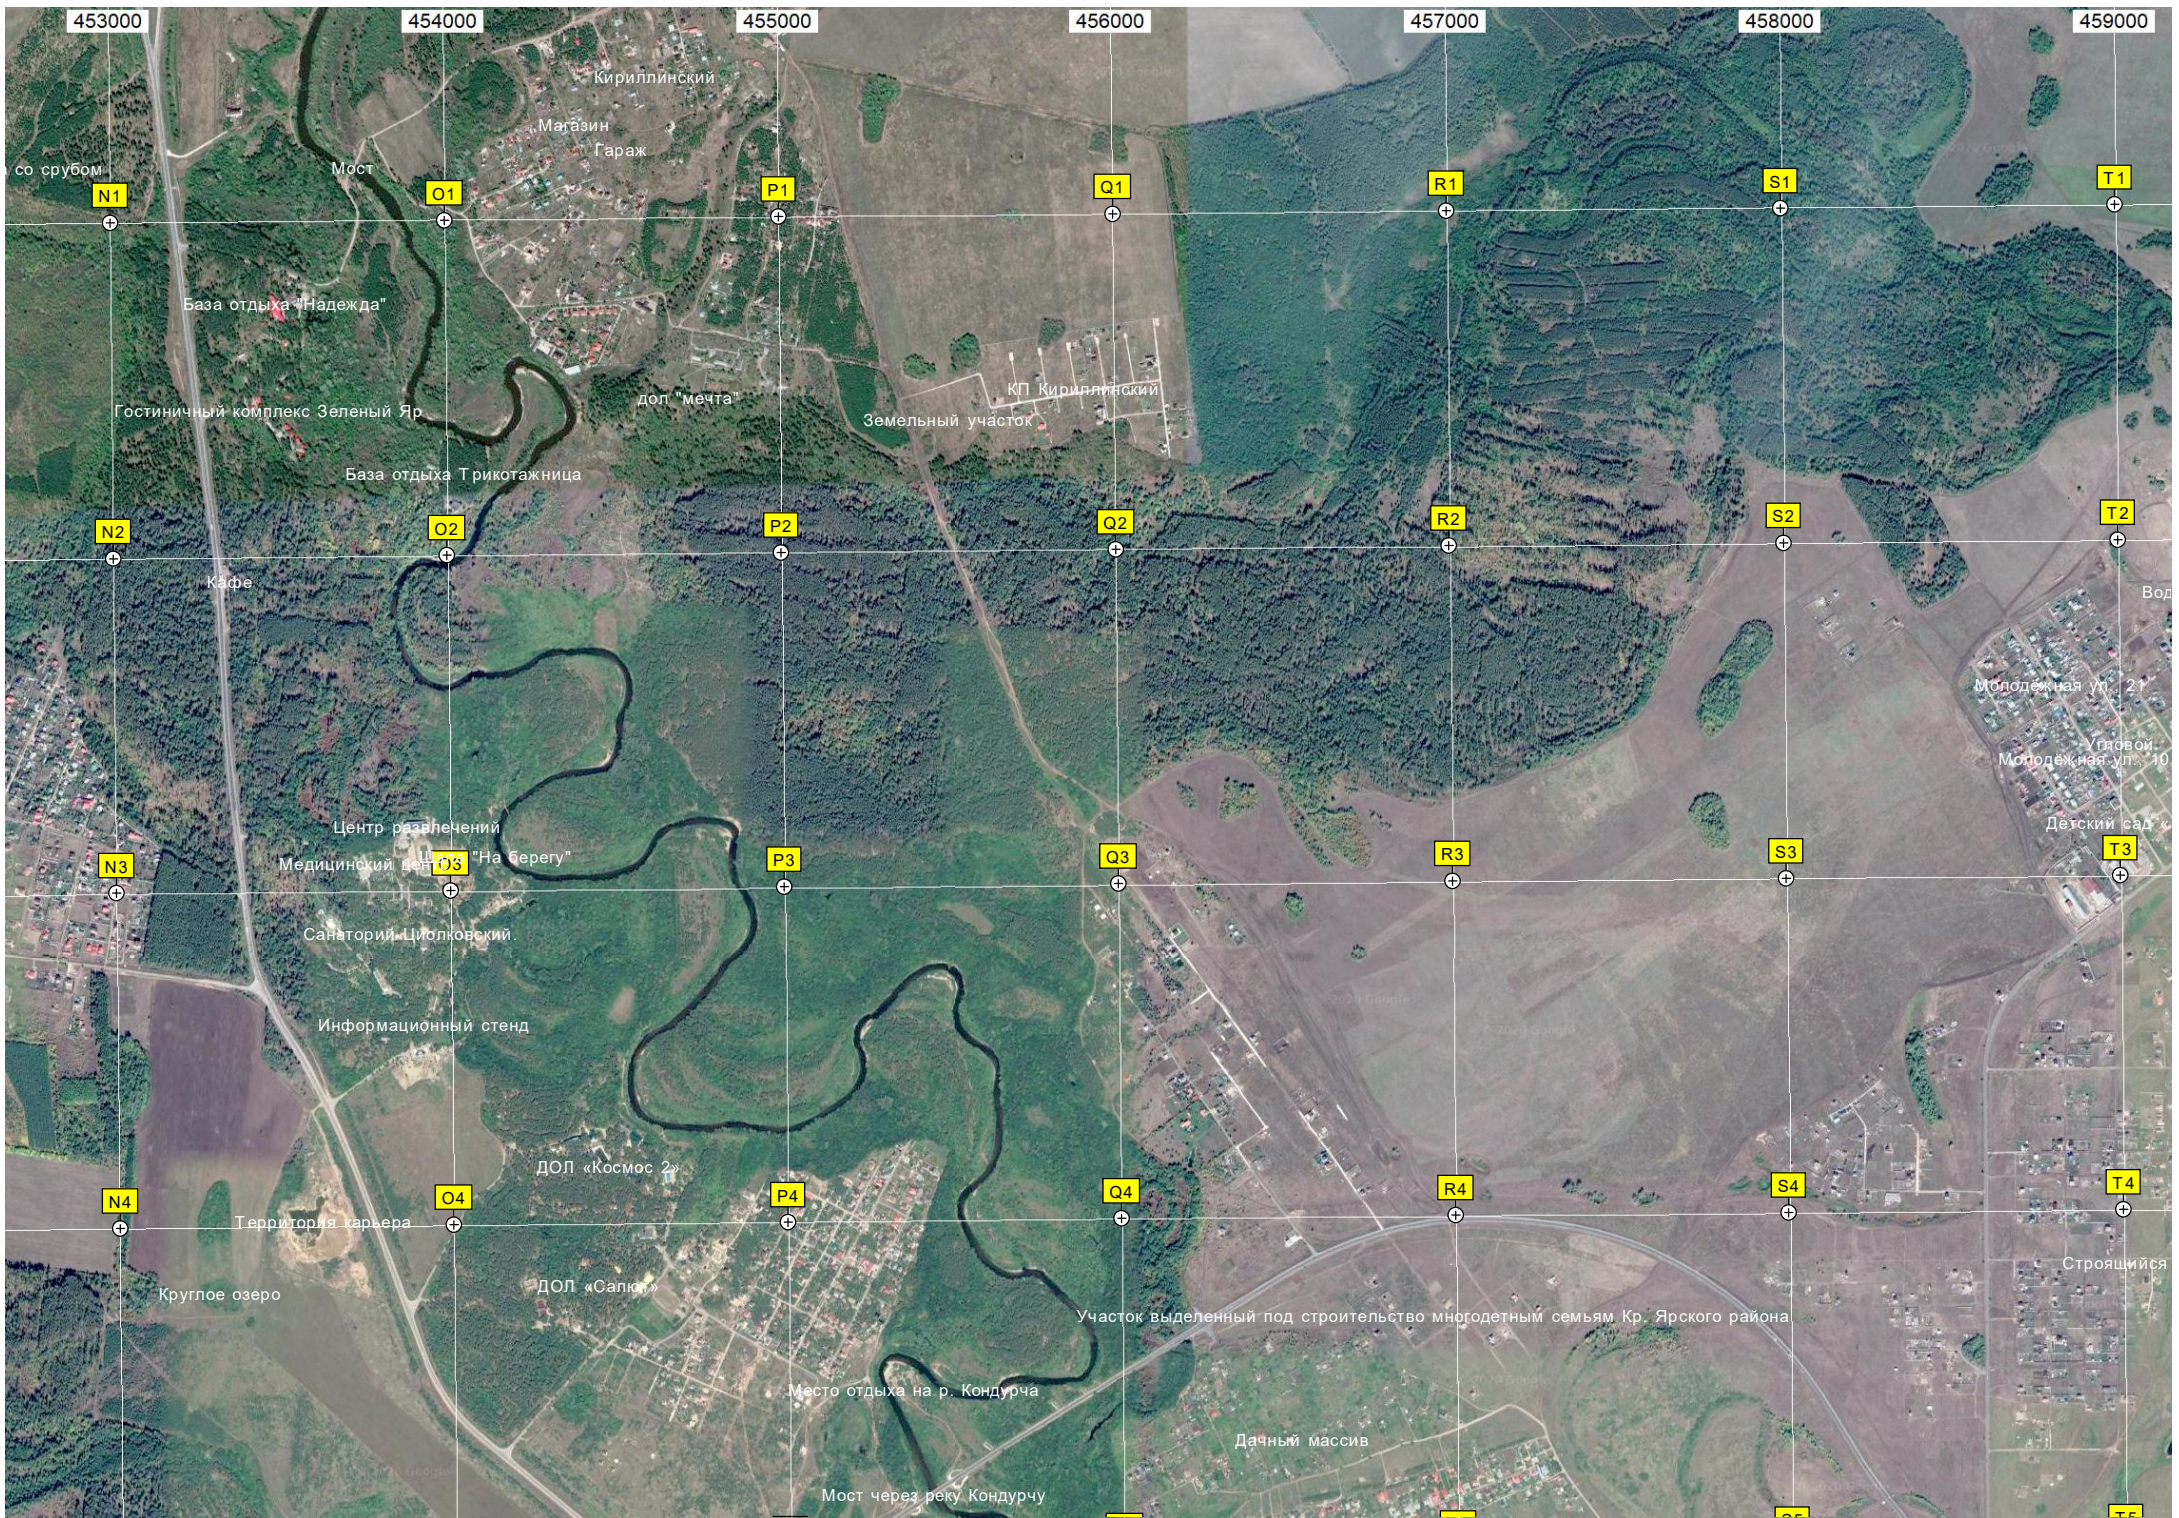

453000

454000

455000

456000

457000

458000

459000

N1

O1

P1

Q1

R1

S1

T1

N2

O2

P2

Q2

R2

S2

T2

N3

O3

P3

Q3

R3

S3

T3

N4

O4

P4

Q4

R4

S4

T4

Кириллинский

Магазин

Гараж

Мост

со срубом

База отдыха "Надежда"

Гостиничный комплекс Зеленый Яр

База отдыха Трикотажница

Кафе

доп "мечта"

КП Кириллинский
Земельный участок

Центр развлечений

Медицинский центр "На берегу"

Санаторий Циолковский

Информационный стенд

ДОЛ «Космос 2»

Территория карьера

Круглое озеро

ДОЛ «Салки»

Место отдыха на р. Кондурча

Мост через реку Кондурча

Дачный массив

Участок выделенный под строительство многодетным семьям Кр. Ярославского района

Строящийся

Молодежная ул. 21

Угловой Молодежная ул. 10

Детский сад

Вод