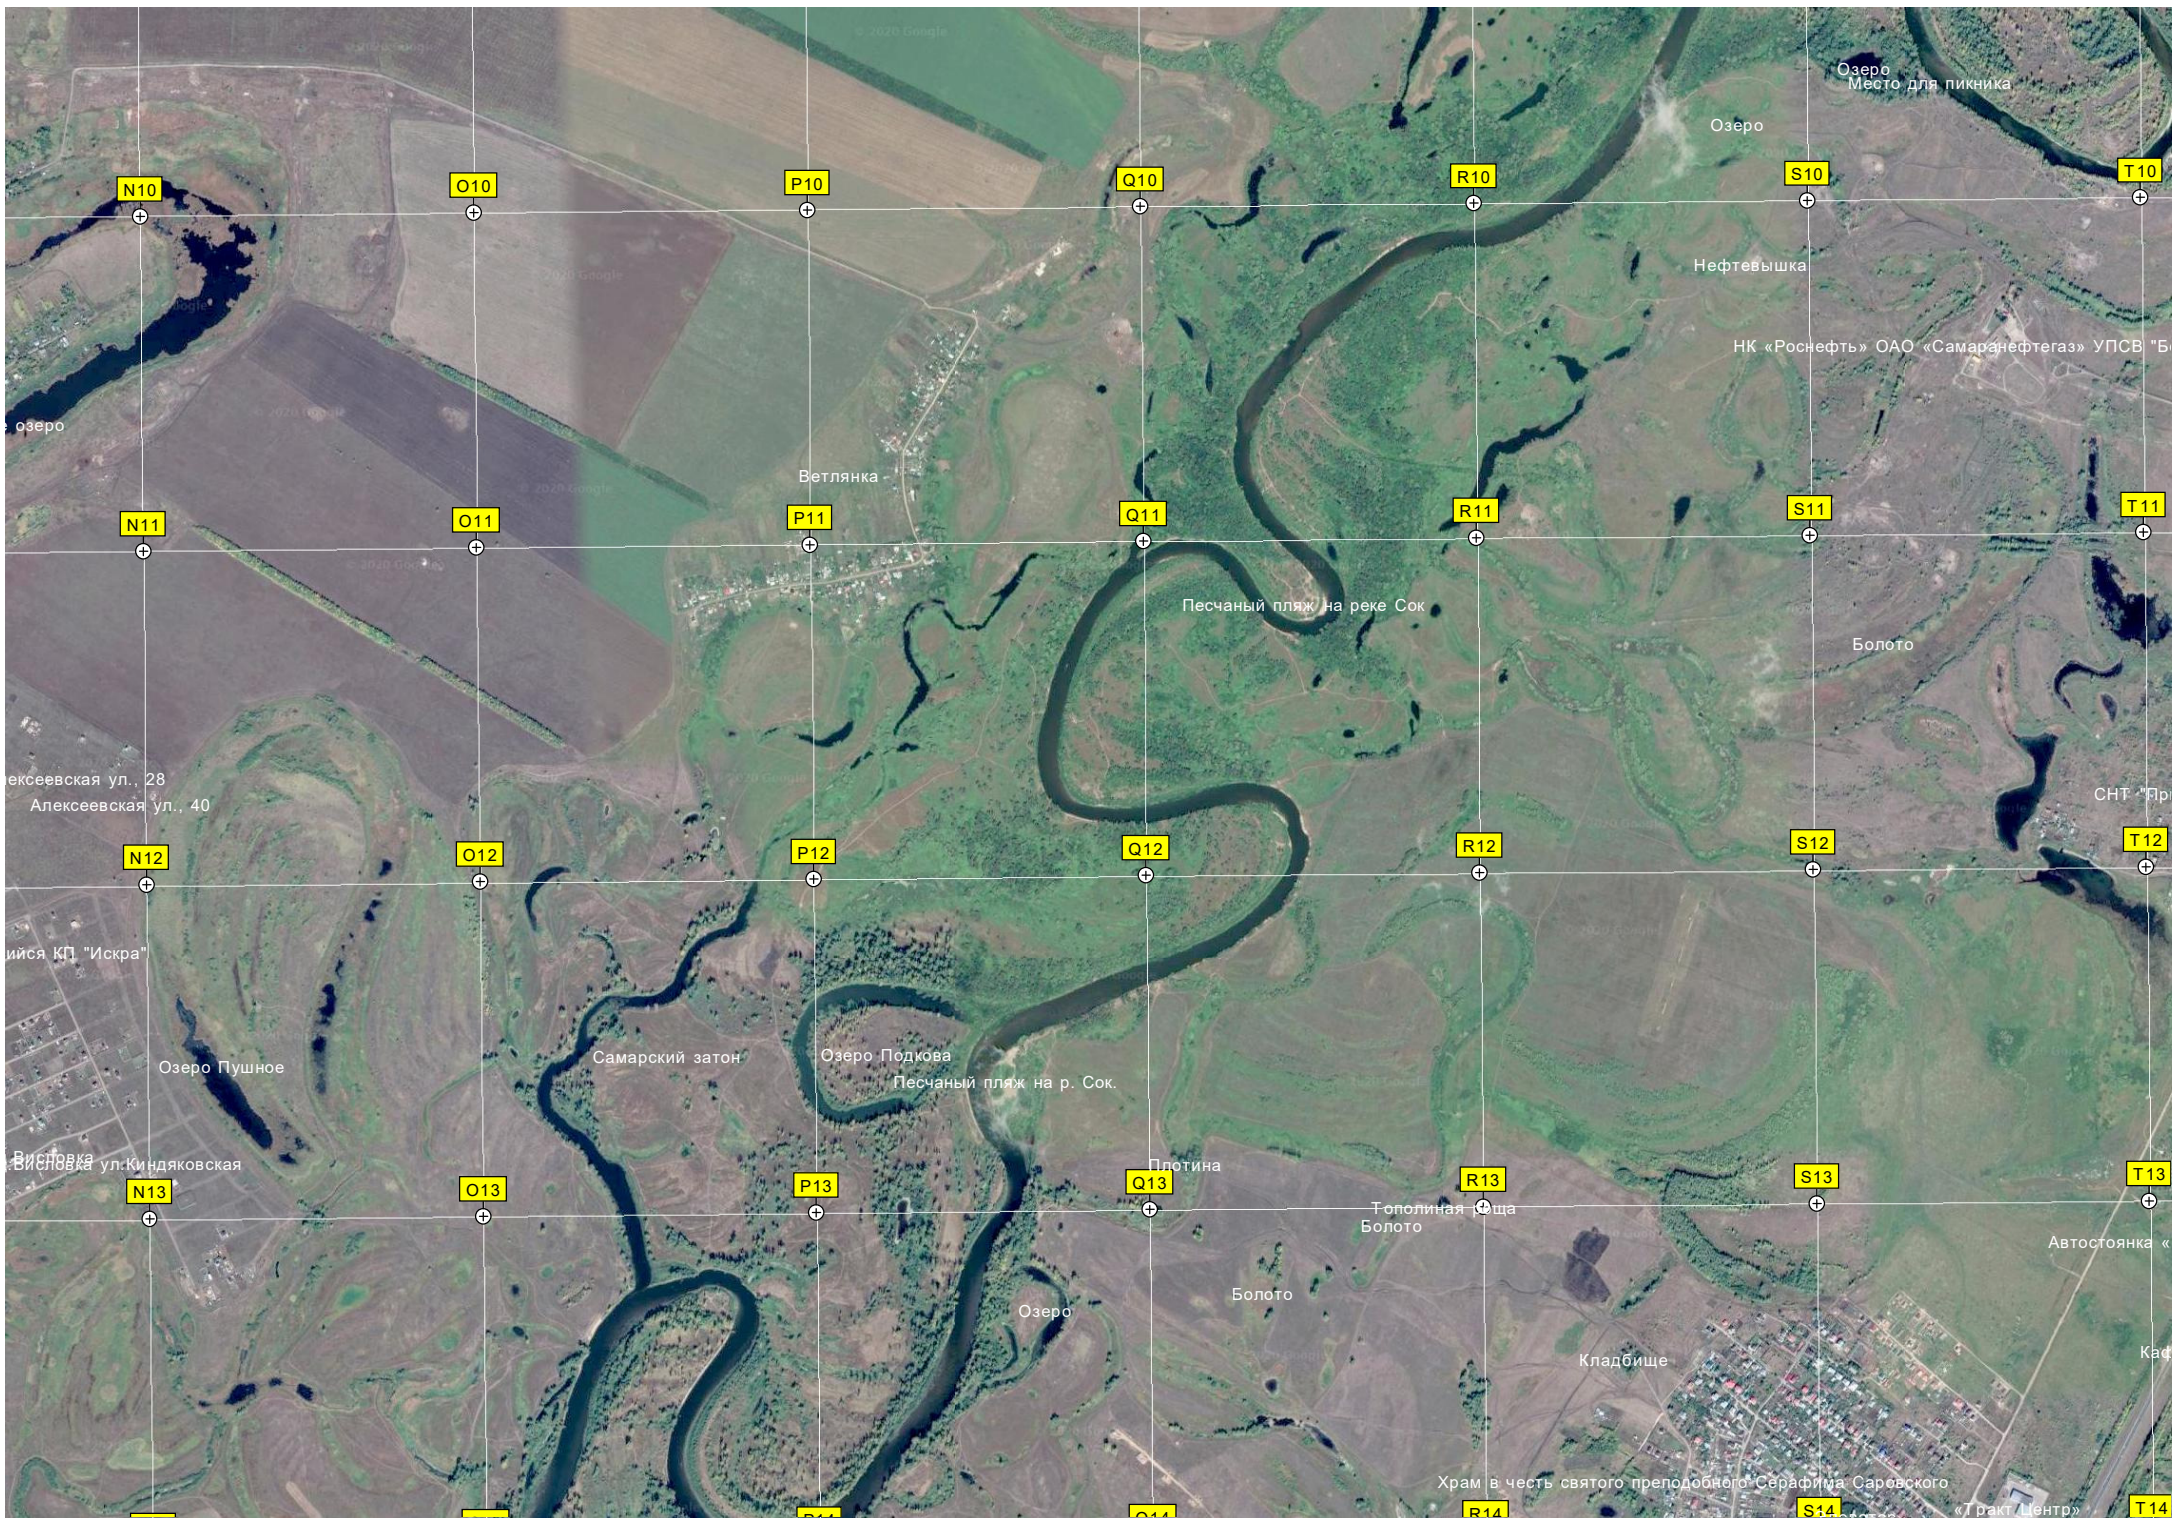

Дорога в коттеджный поселок ИСКРА для грузовиков

АЭС

развязка

недостроенное здание

маркерный радиомаяк (ДПРМ) международного аэропорта Курумоч (Самара)

1023-й километр автодороги М-5 «Урал», (857)  
АЗС №425 «Газпром»

1024-й километр автодороги М-5 «Урал», (856)

1025-й километр автодороги М-5 «Урал», (855)

Висловская развязка  
авт. путепровод

1026-й километр автодороги М-5 «Урал», (854)

Оз. Окунёвое

Сады

Кладбище

Урочище Два Брата

озеро Два Брата

Висловка

Заполяеки

Строящ

Озеро Место для пикника

Озеро

Нефтевышка

НК «Роснефть» ОАО «Самаранефтегаз» УПСВ "Б

Ветлянка

Песчаный пляж на реке Сок

Болото

Алексеевская ул., 28  
Алексеевская ул., 40

ИИСКРА КП "Искра"

Озеро Пушное

Самарский затон

Озеро Подкова