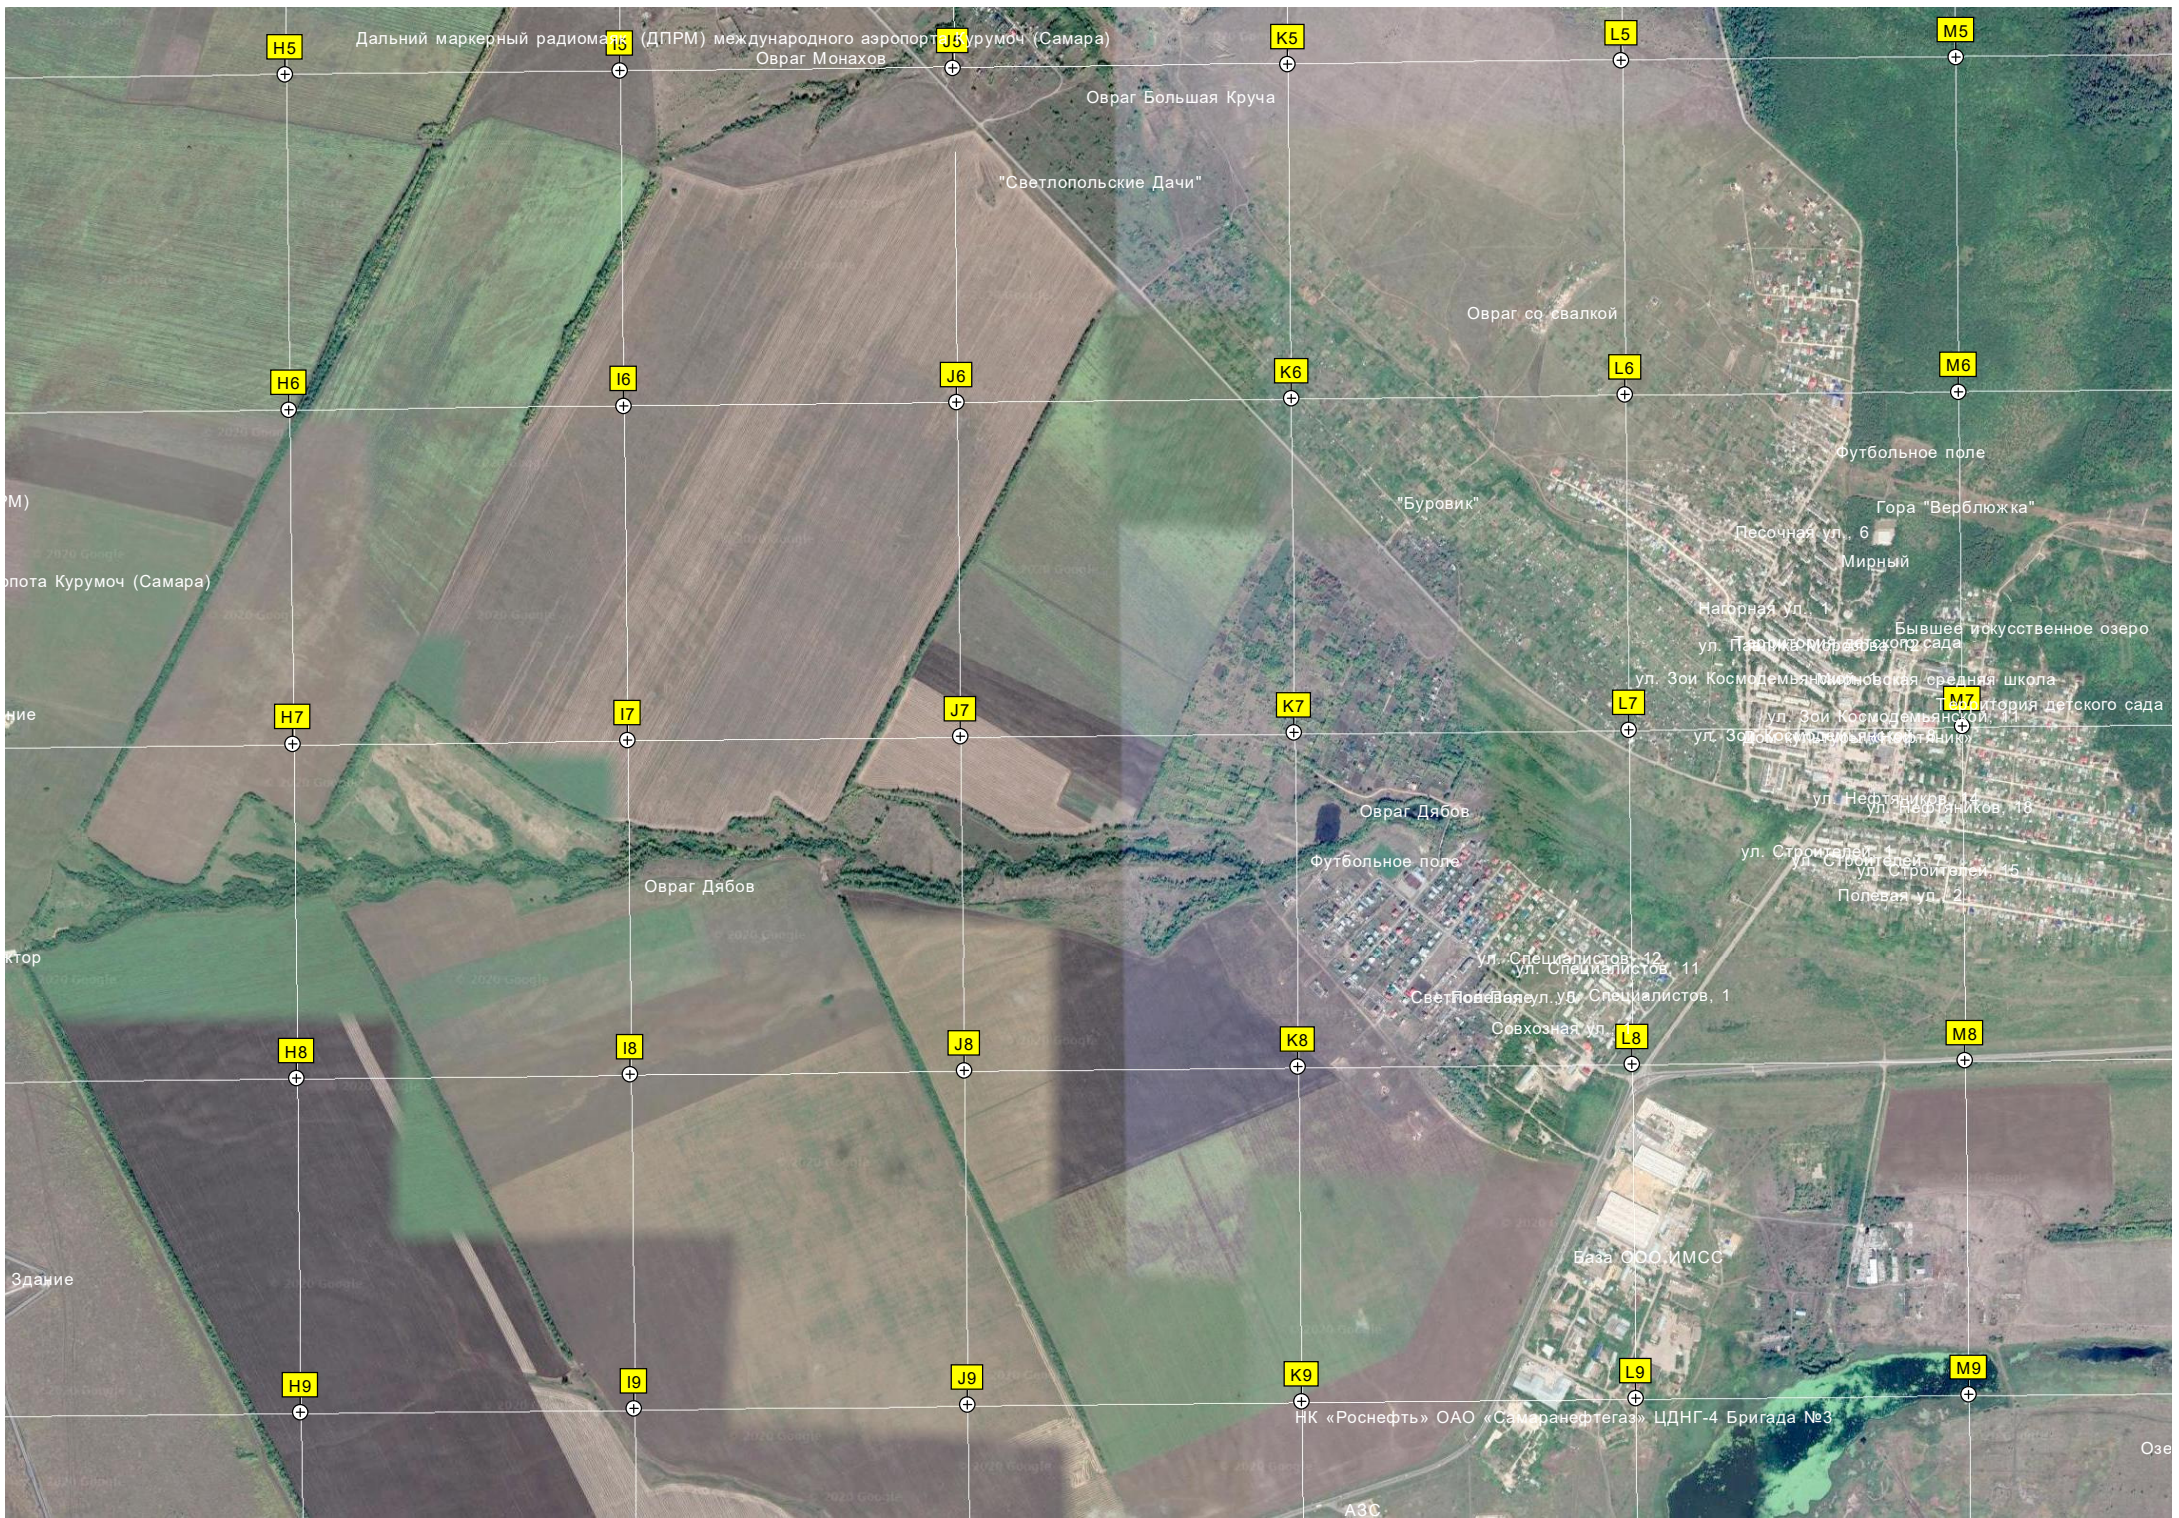

H5

Дальний маркерный радиомаяк (ДПРМ) международного аэропорта Курумоч (Самара) Овраг Монахов

J5

K5

L5

M5

Овраг Большая Круча

"Светлопольские Дачи"

H6

I6

J6

K6

L6

M6

Овраг со свалкой

"Буровик"

Футбольное поле

Гора "Верблюжка"

Песочная ул. 6

Мирный

Нагорная ул. 1

Бывшее искусственное озеро ул. Паши Борнрадзецкого сада

ул. Зои Космодемьянской средняя школа

ул. Зои Космодемьянской д. 4

ул. Зои Космодемьянской д. 11

ул. Нефтяников д. 18

ул. Строителей д. 1

ул. Строителей д. 15

Попевая ул. 2

H7

I7

J7

K7

L7

M7

Овраг Дябов

Футбольное поле

ул. Специалистов д. 12

ул. Специалистов д. 11

Светловская ул. д. Специалистов, 1

Совхозная ул.

H8

I8

J8

K8

L8

M8

База ООО ИМСС

H9

I9

J9

K9

L9

M9

НК «Роснефть» ОАО «Самаранефтегаз» ЦДНГ-4 Бригада №3

АЗС

Озе