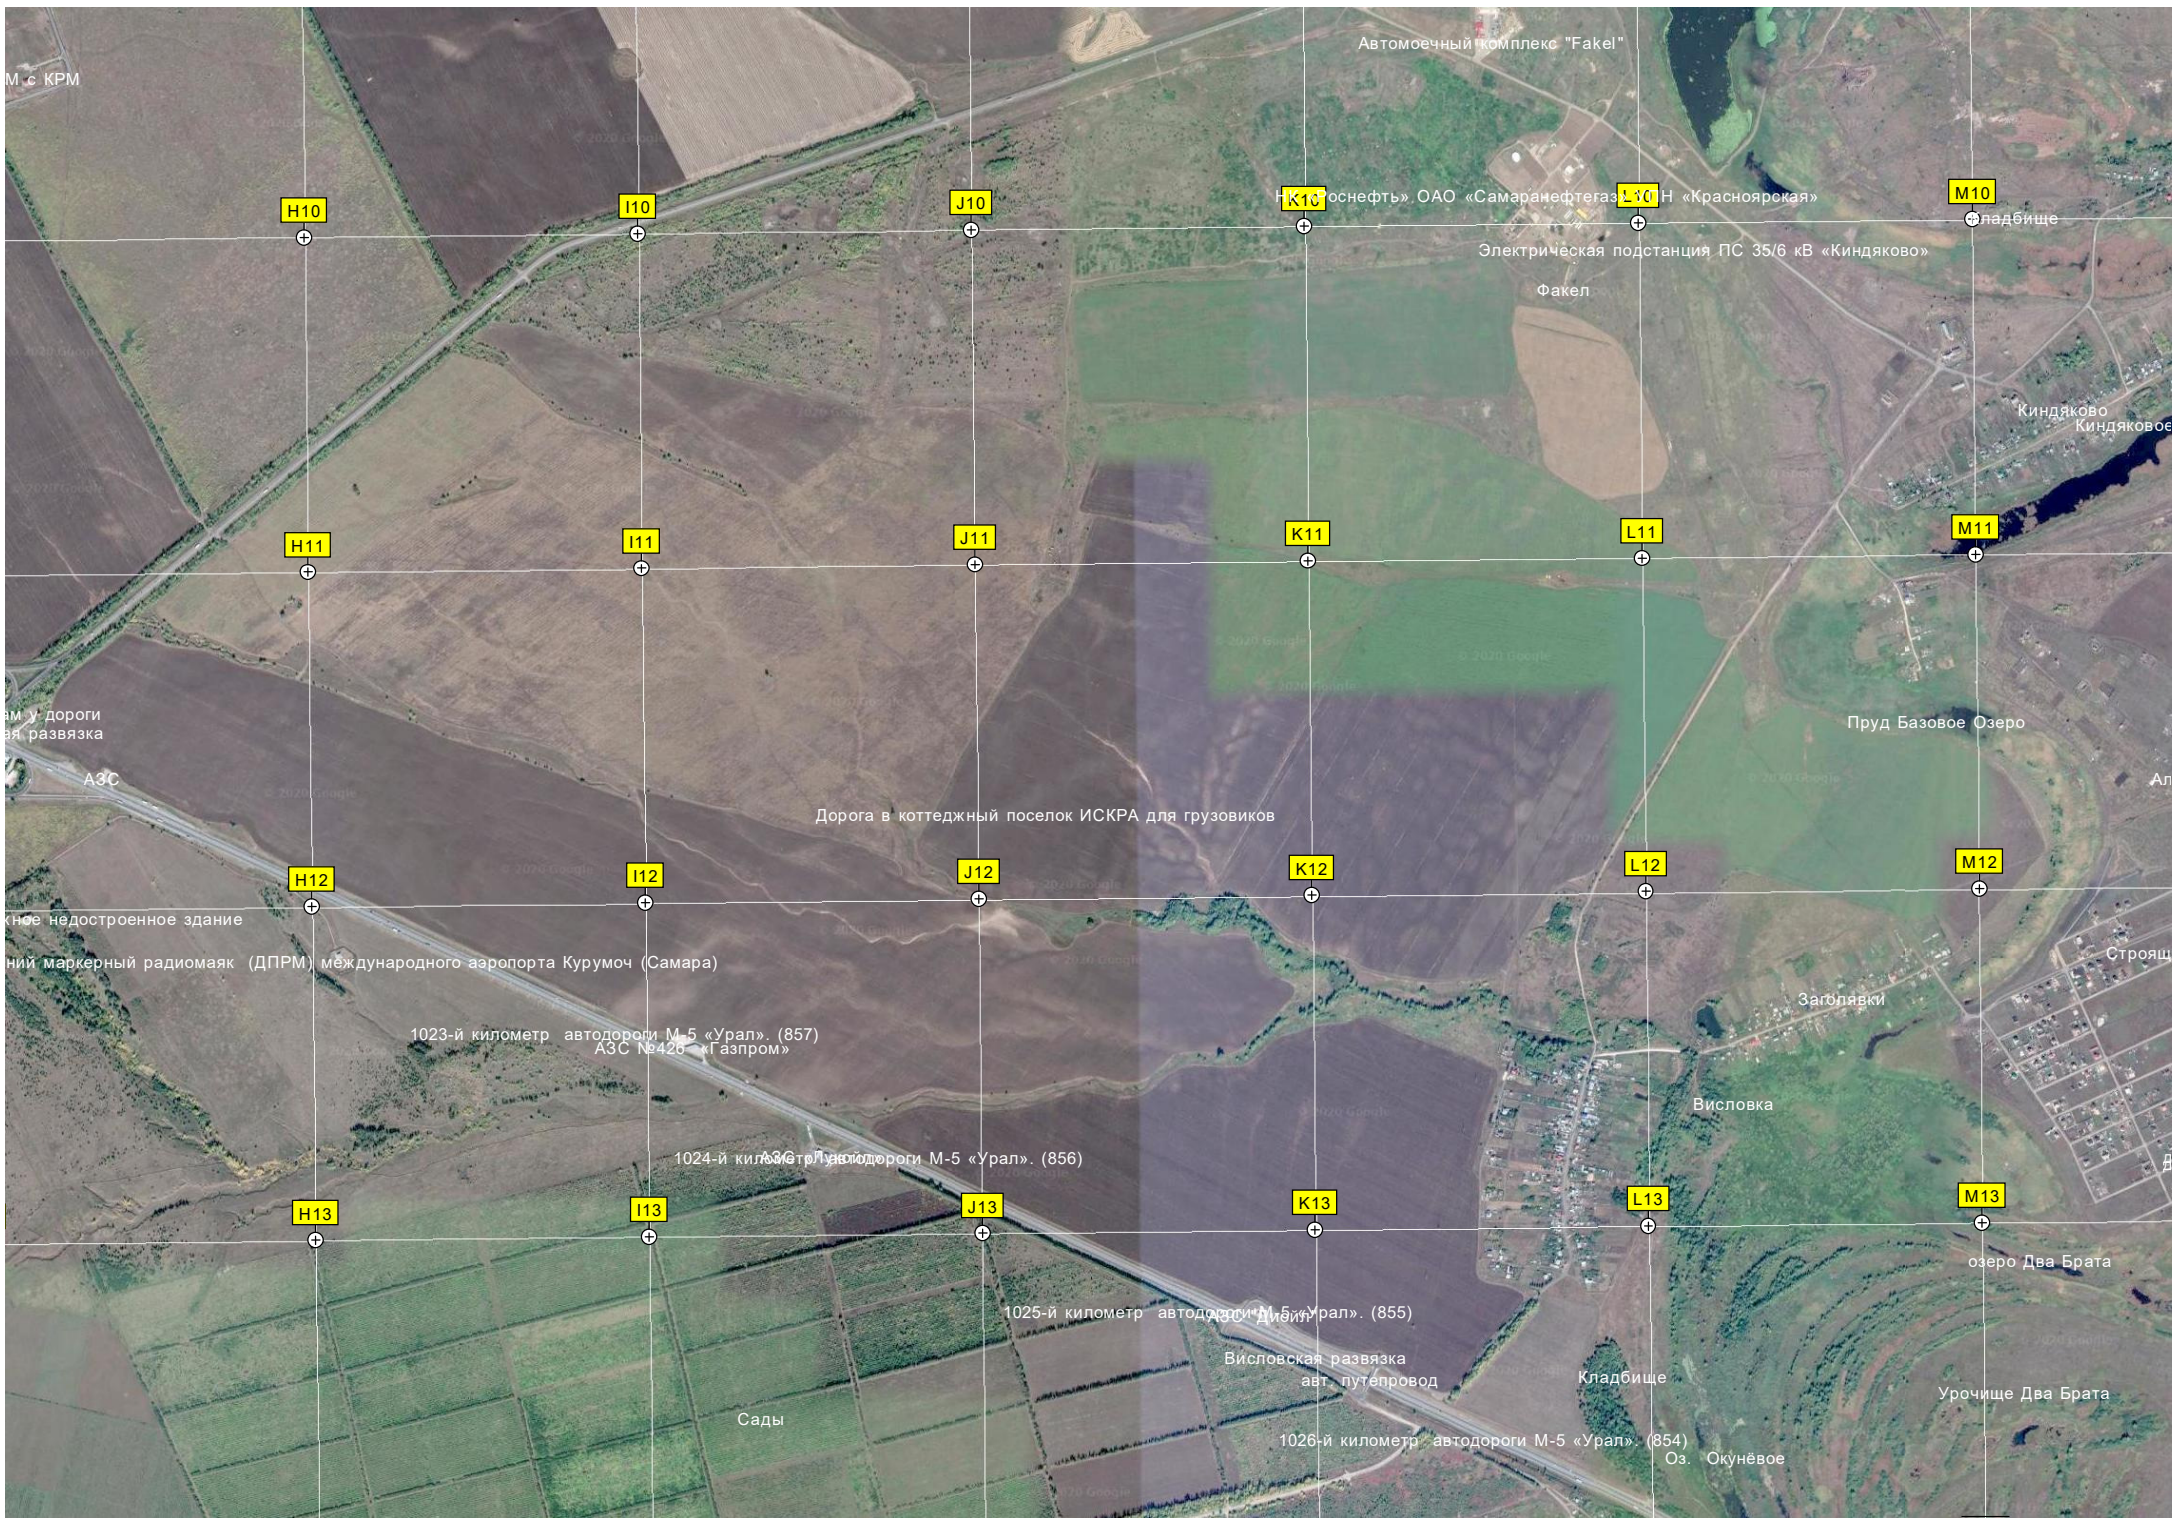

H10

I10

J10

K10

L10

M10

H11

I11

J11

K11

L11

M11

H12

I12

J12

K12

L12

M12

H13

I13

J13

K13

L13

M13

Автомобильный комплекс "Fakel"

«Газнефть» ОАО «Самаранефтегаз» ПСН «Красноярская»

Электрическая подстанция ПС 35/6 кВ «Киндяково»

Факел

Киндяково
Киндяковское

Пруд Базовое Озеро

Дорога в коттеджный поселок ИСКРА для грузовиков

АЭС

развязка

недостроенное здание

маркерный радиомаяк (ДПРМ) международного аэропорта Курумоч (Самара)

1023-й километр автодороги М-5 «Урал», (857)
АЗС №425 «Газпром»

1024-й километр автодороги М-5 «Урал», (856)

1025-й километр автодороги М-5 «Урал», (855)

Висловская развязка
авт. путепровод

1026-й километр автодороги М-5 «Урал», (854)

Оз. Окунёвое

Сады

Кладбище

Урочище Два Брата

озеро Два Брата

Висловка

Заполяеки

Строящ