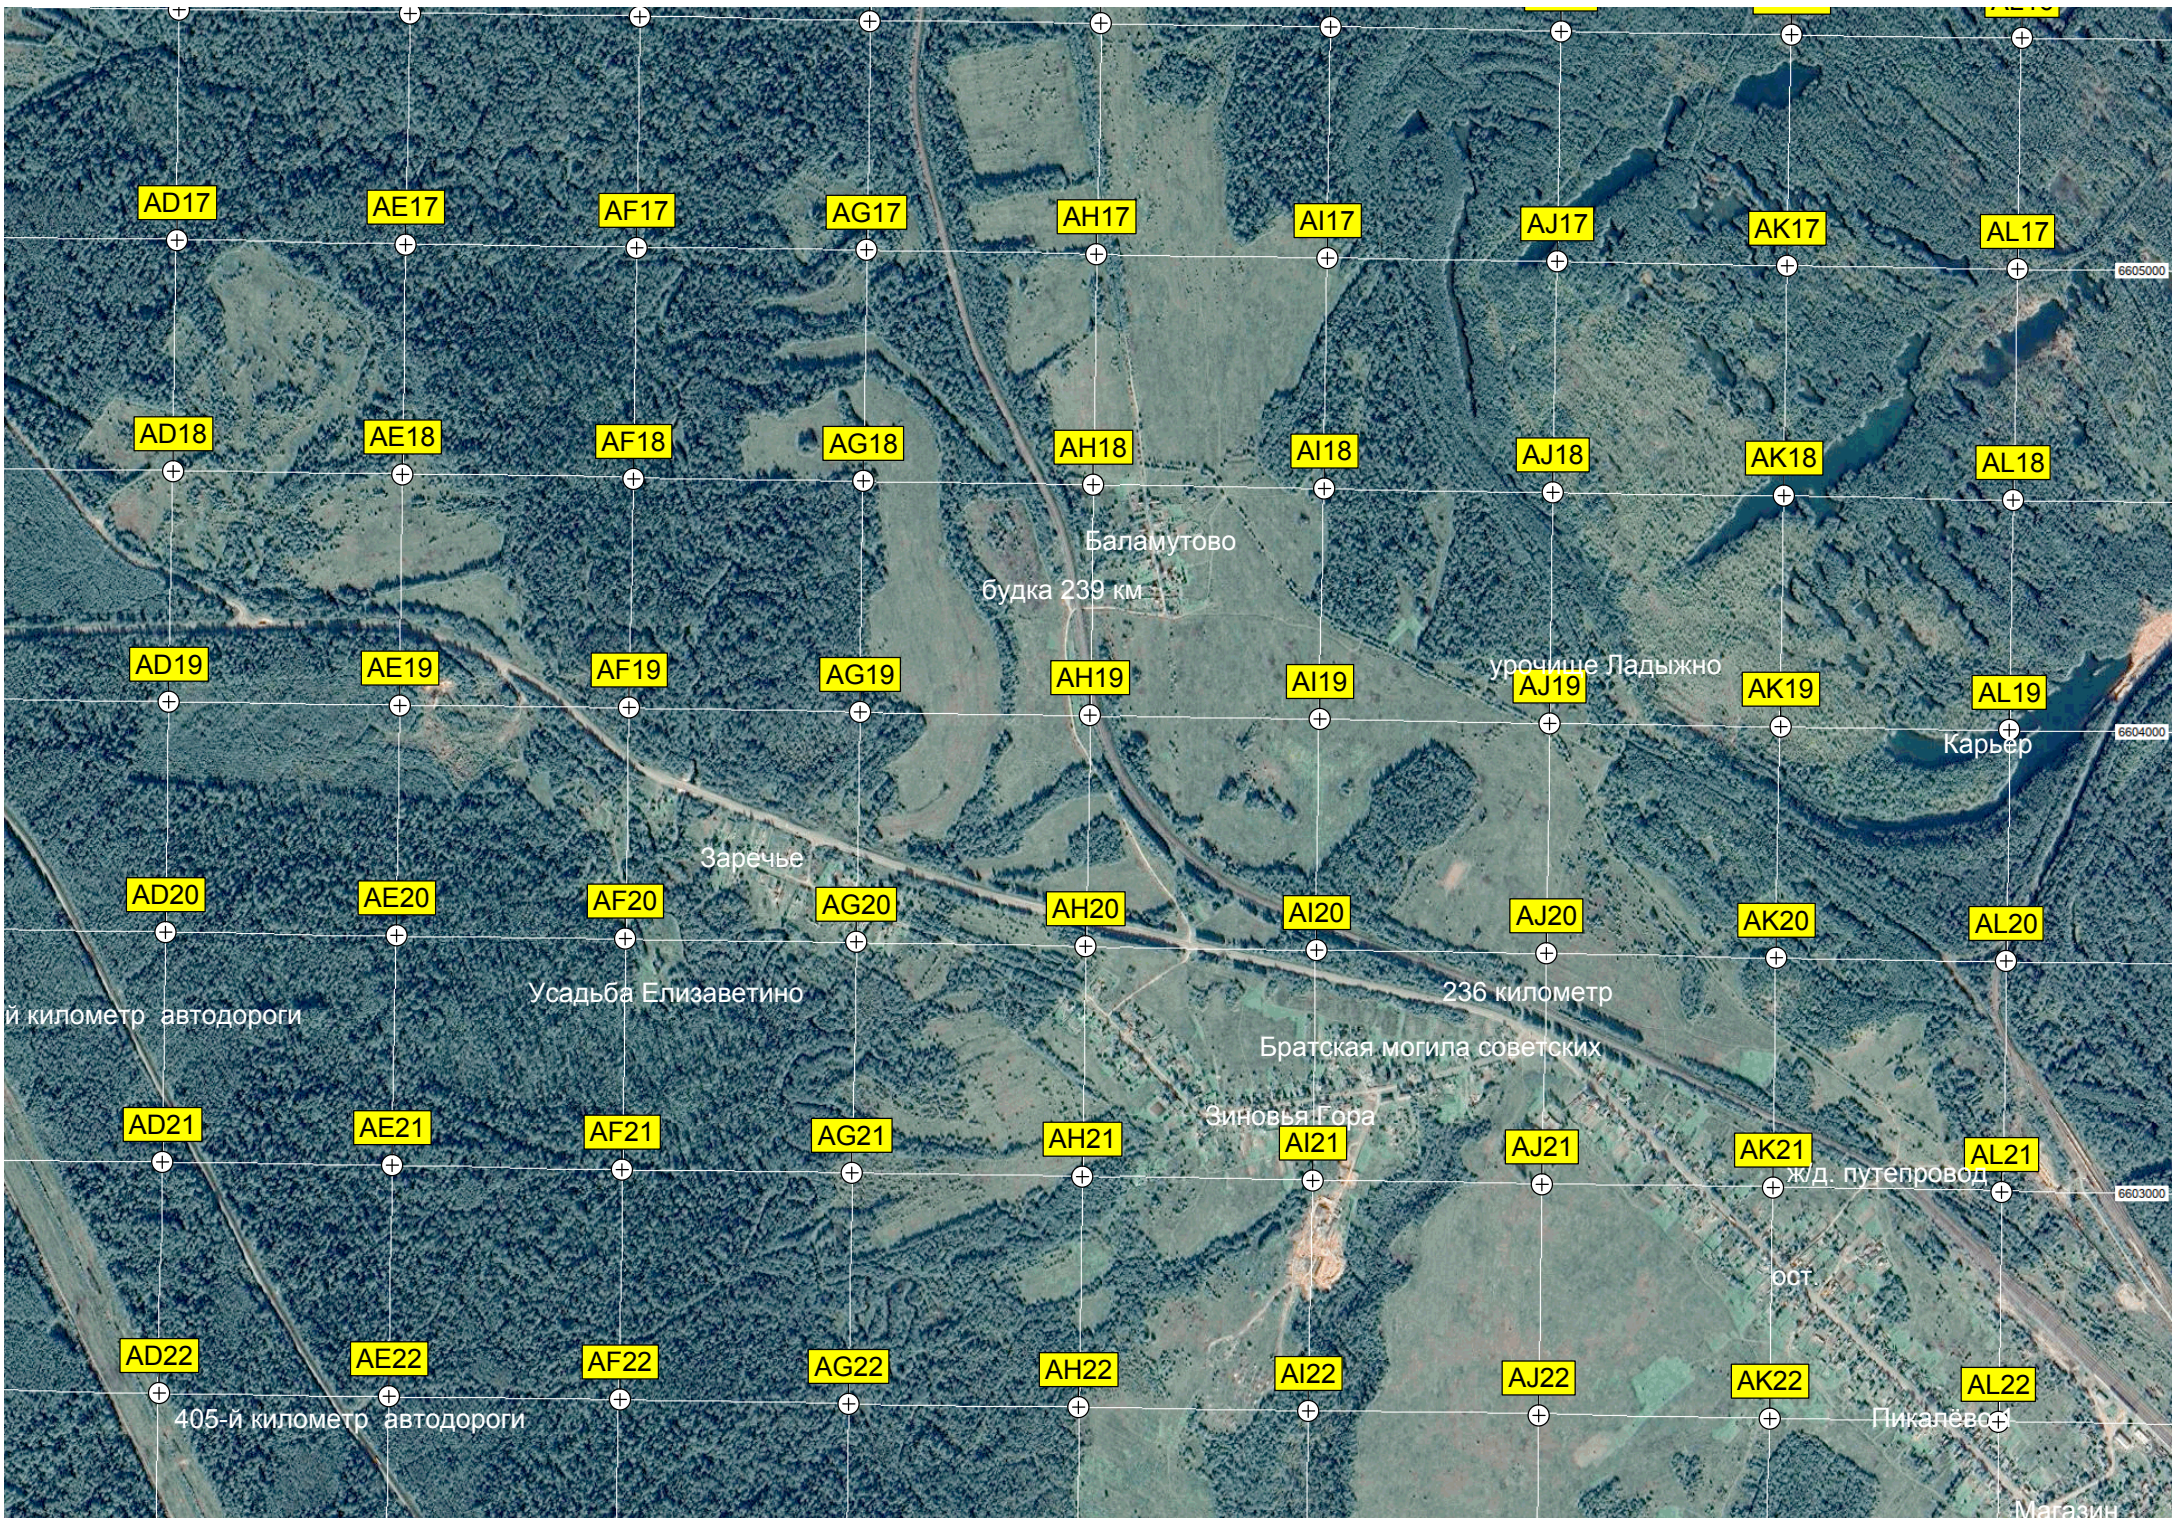

411-й километр автодороги

Площадка под строительство

Вертолётная площадка

Рудник №9 (Батьковское)

ж.д. станция Батьковская

АЗС «Агро»

406-

6602000