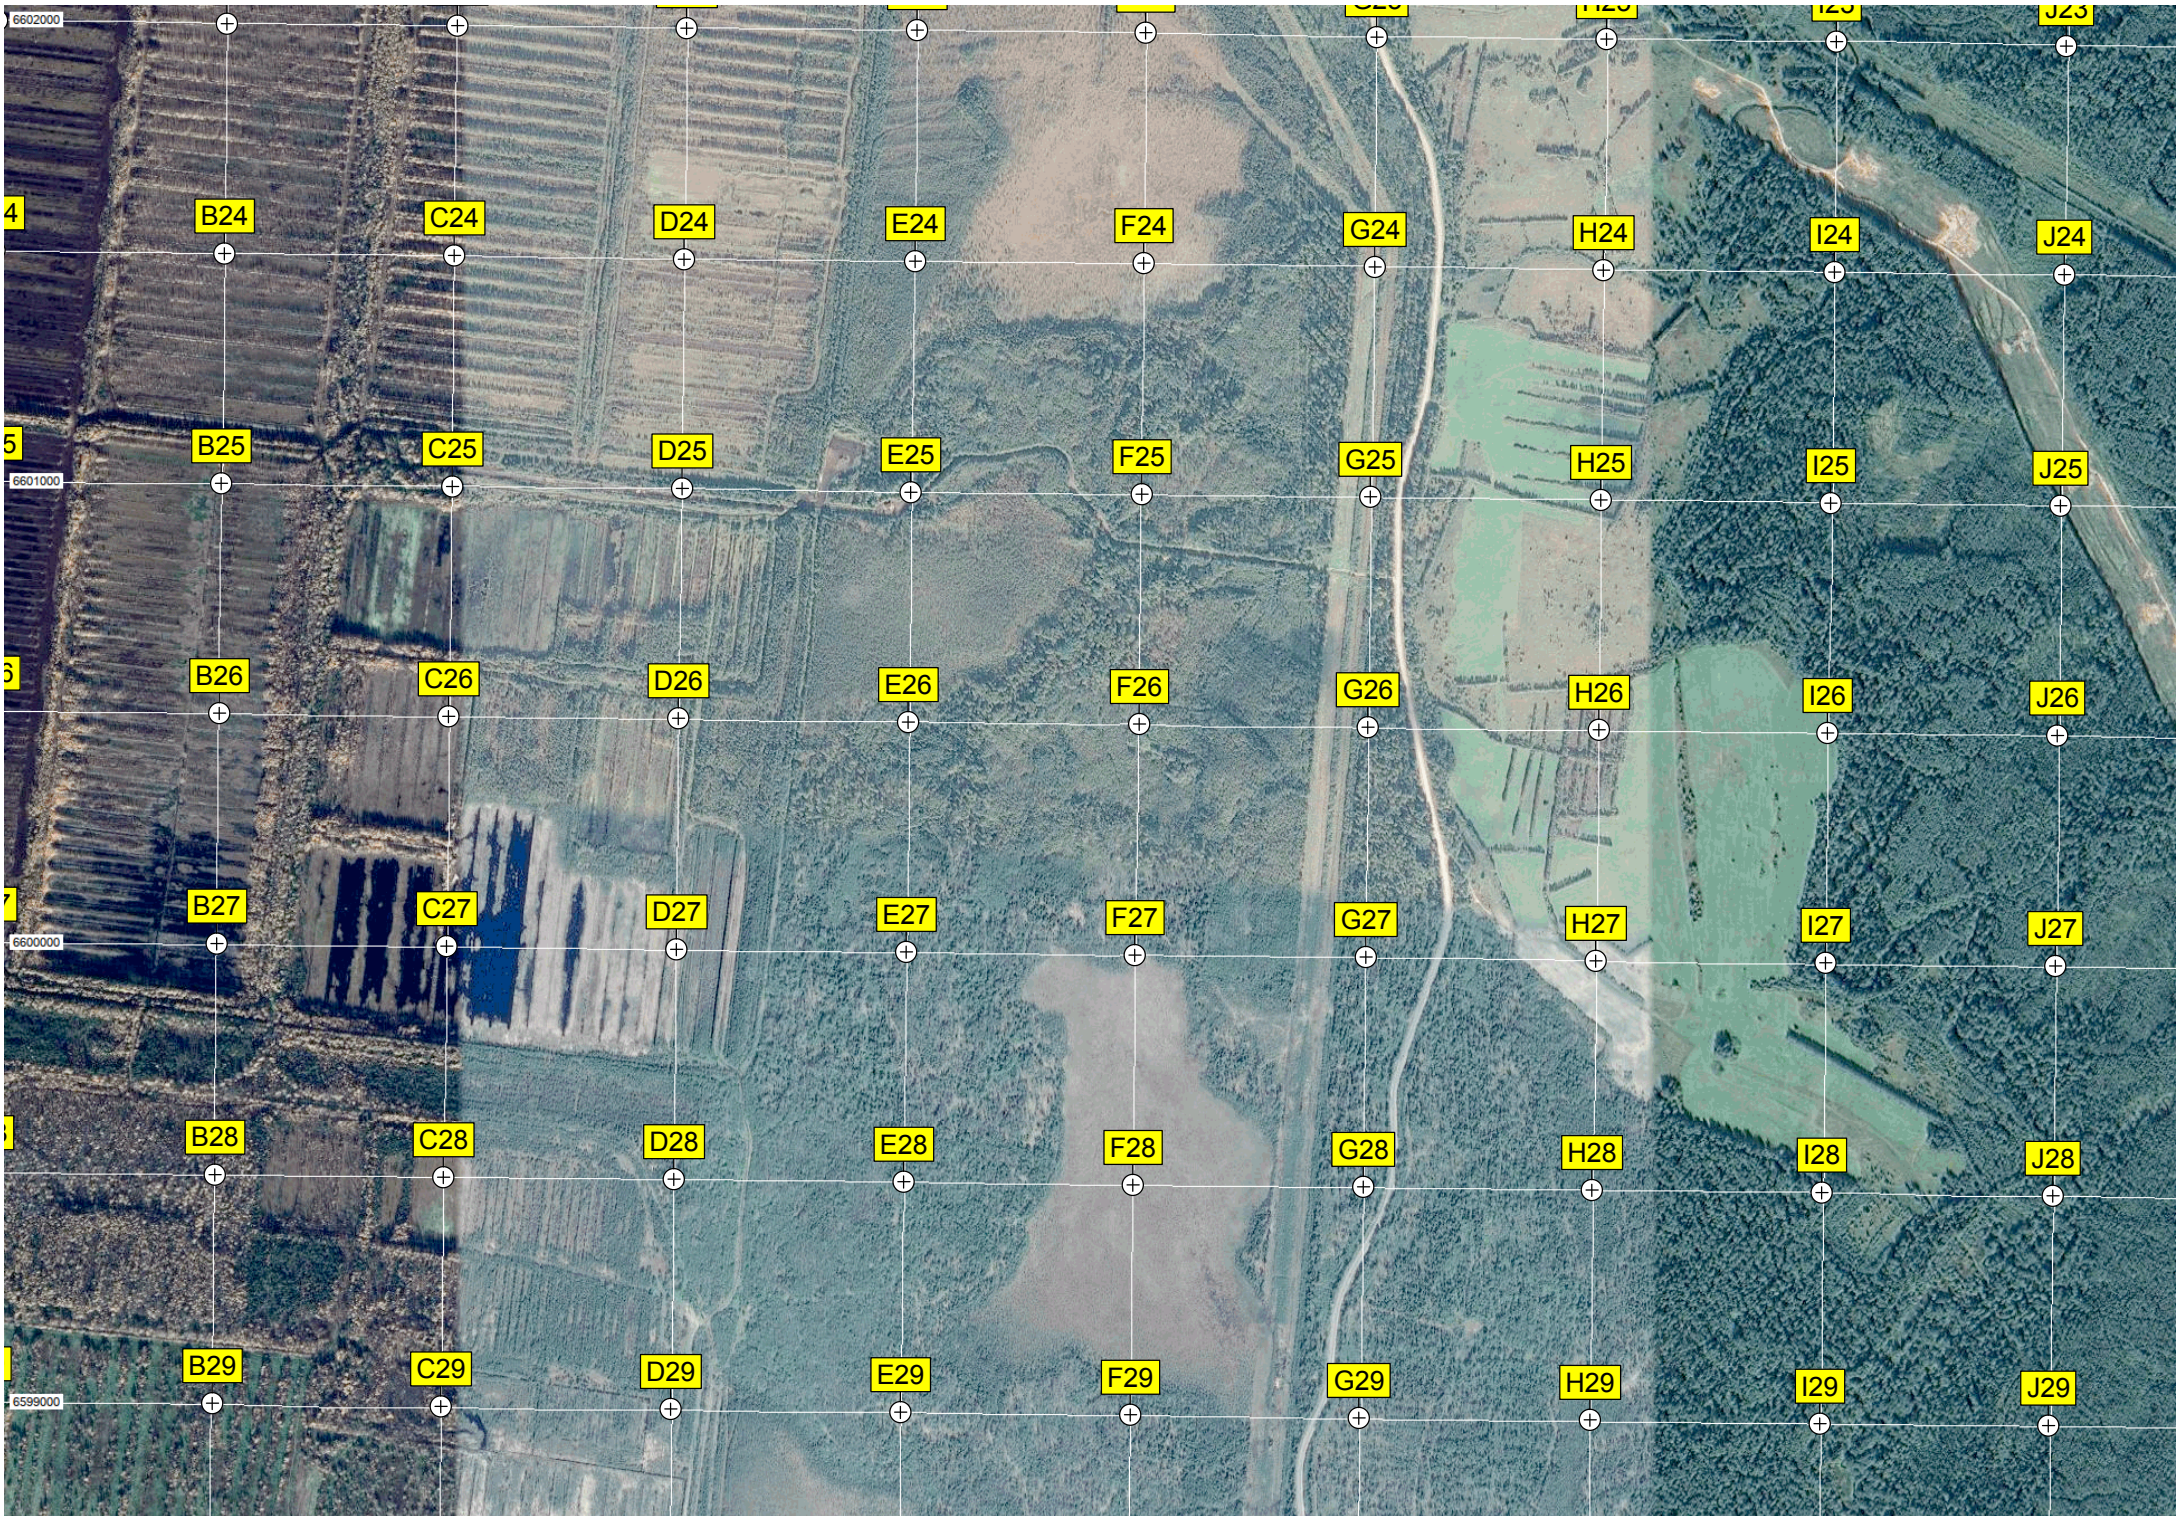

411-й километр автодороги

Площадка под строительство

Вертолётная площадка

Рудник №9 (Батьковское)

ж.д. станция Батьковская

АЗС «Агро»

406-

6602000