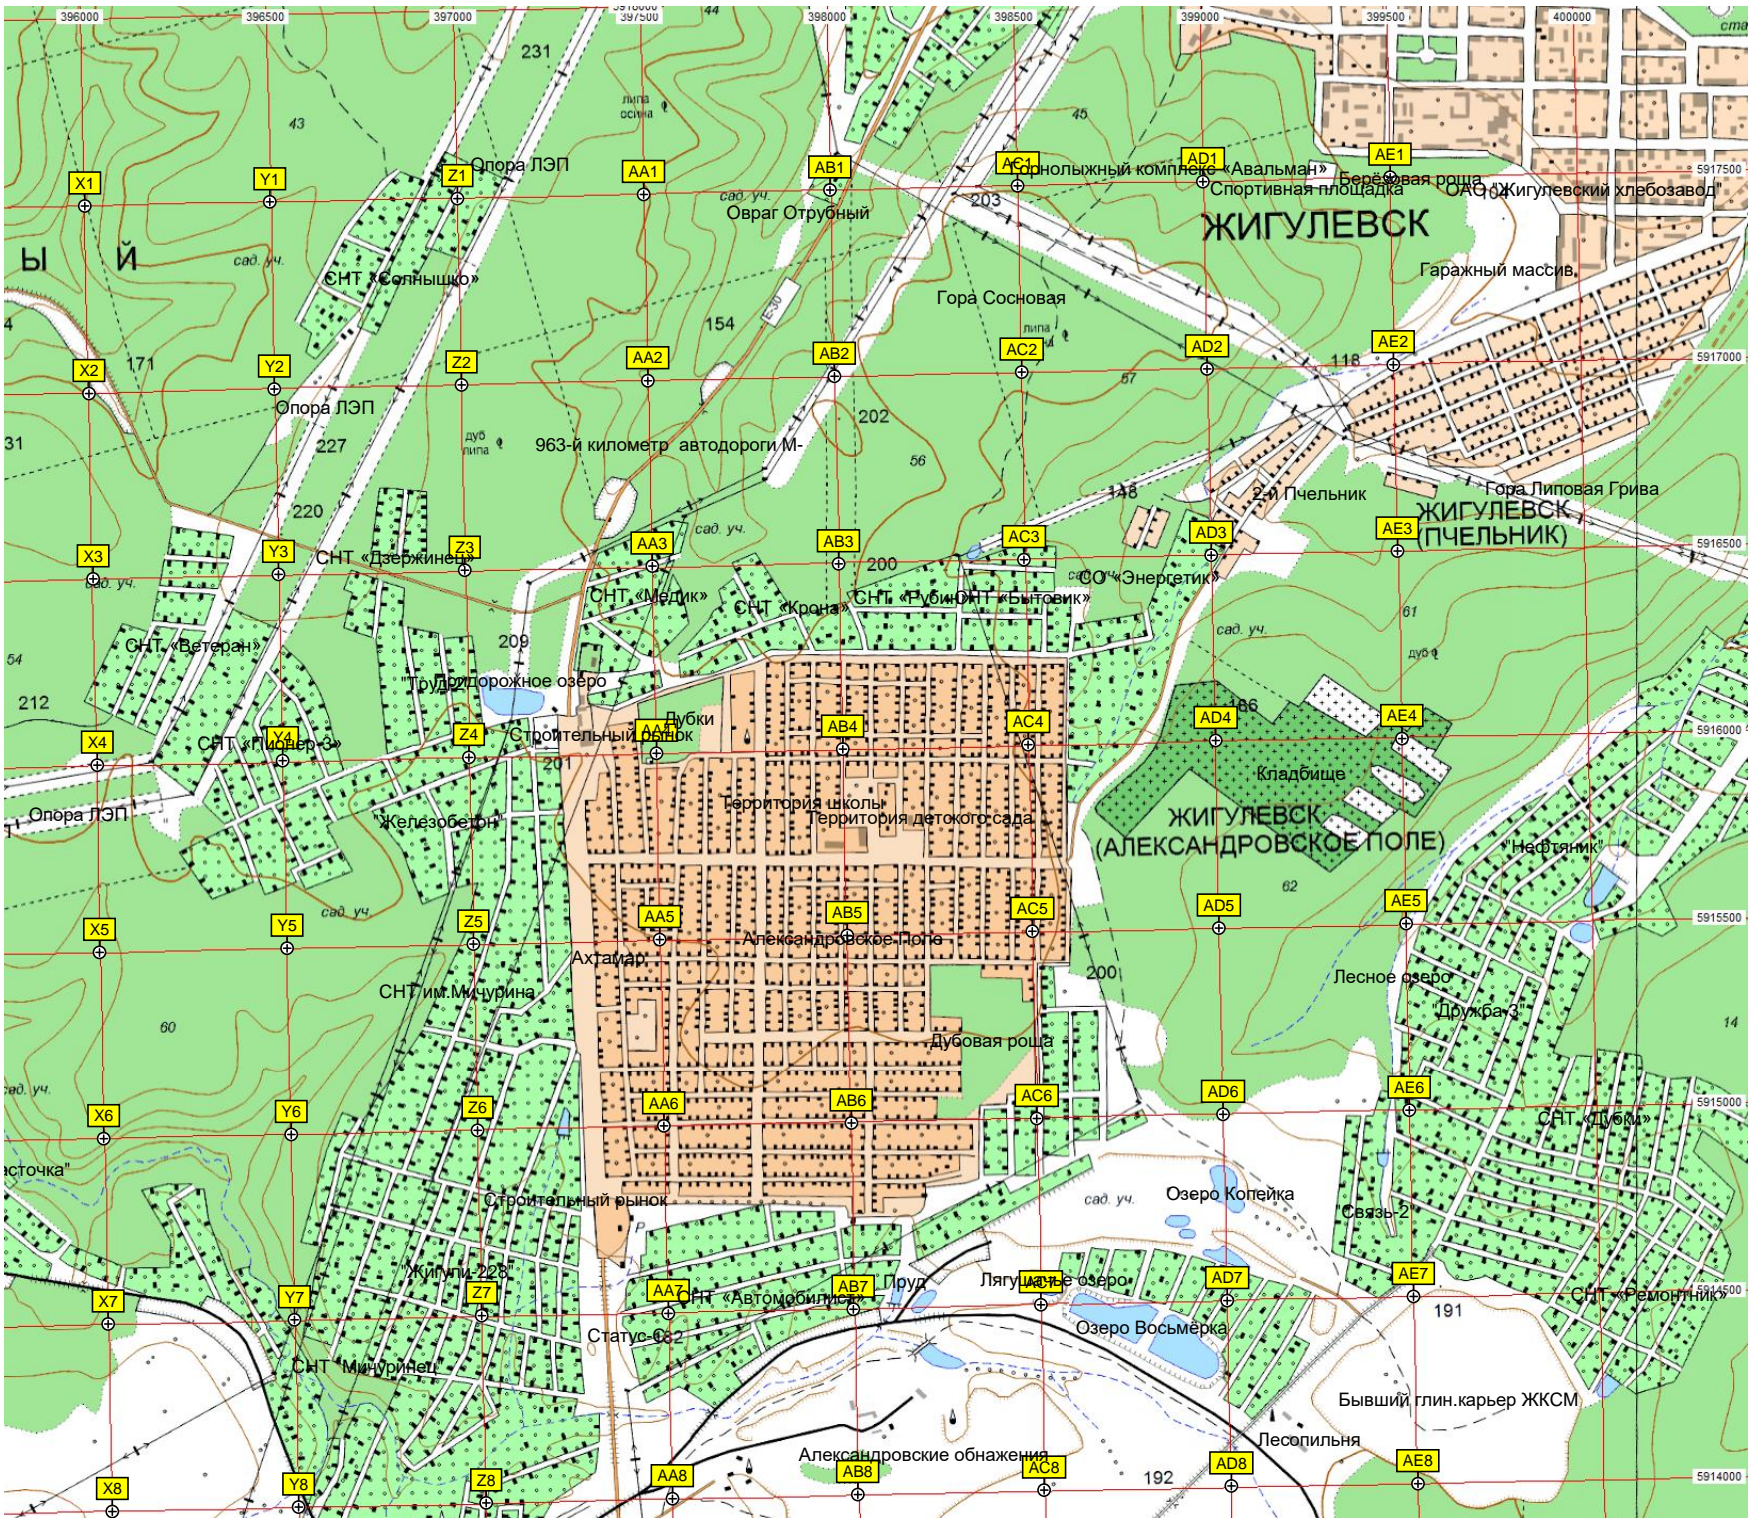

Л У К А

С А М А Р С К А Я

Опора ЛЭП

Л У К А

Урочище Пономарев Угол

Опора ЛЭП

Л У К А

ур. Пономарев Угол

Опора ЛЭП

Л У К А

Ложная позиция расчета ПВО

Урочище Золотая Поляна

Жигули

Клуб конного туризма "Степное Поле"

Церковь Вознесения Господня

Центральная ул., 42