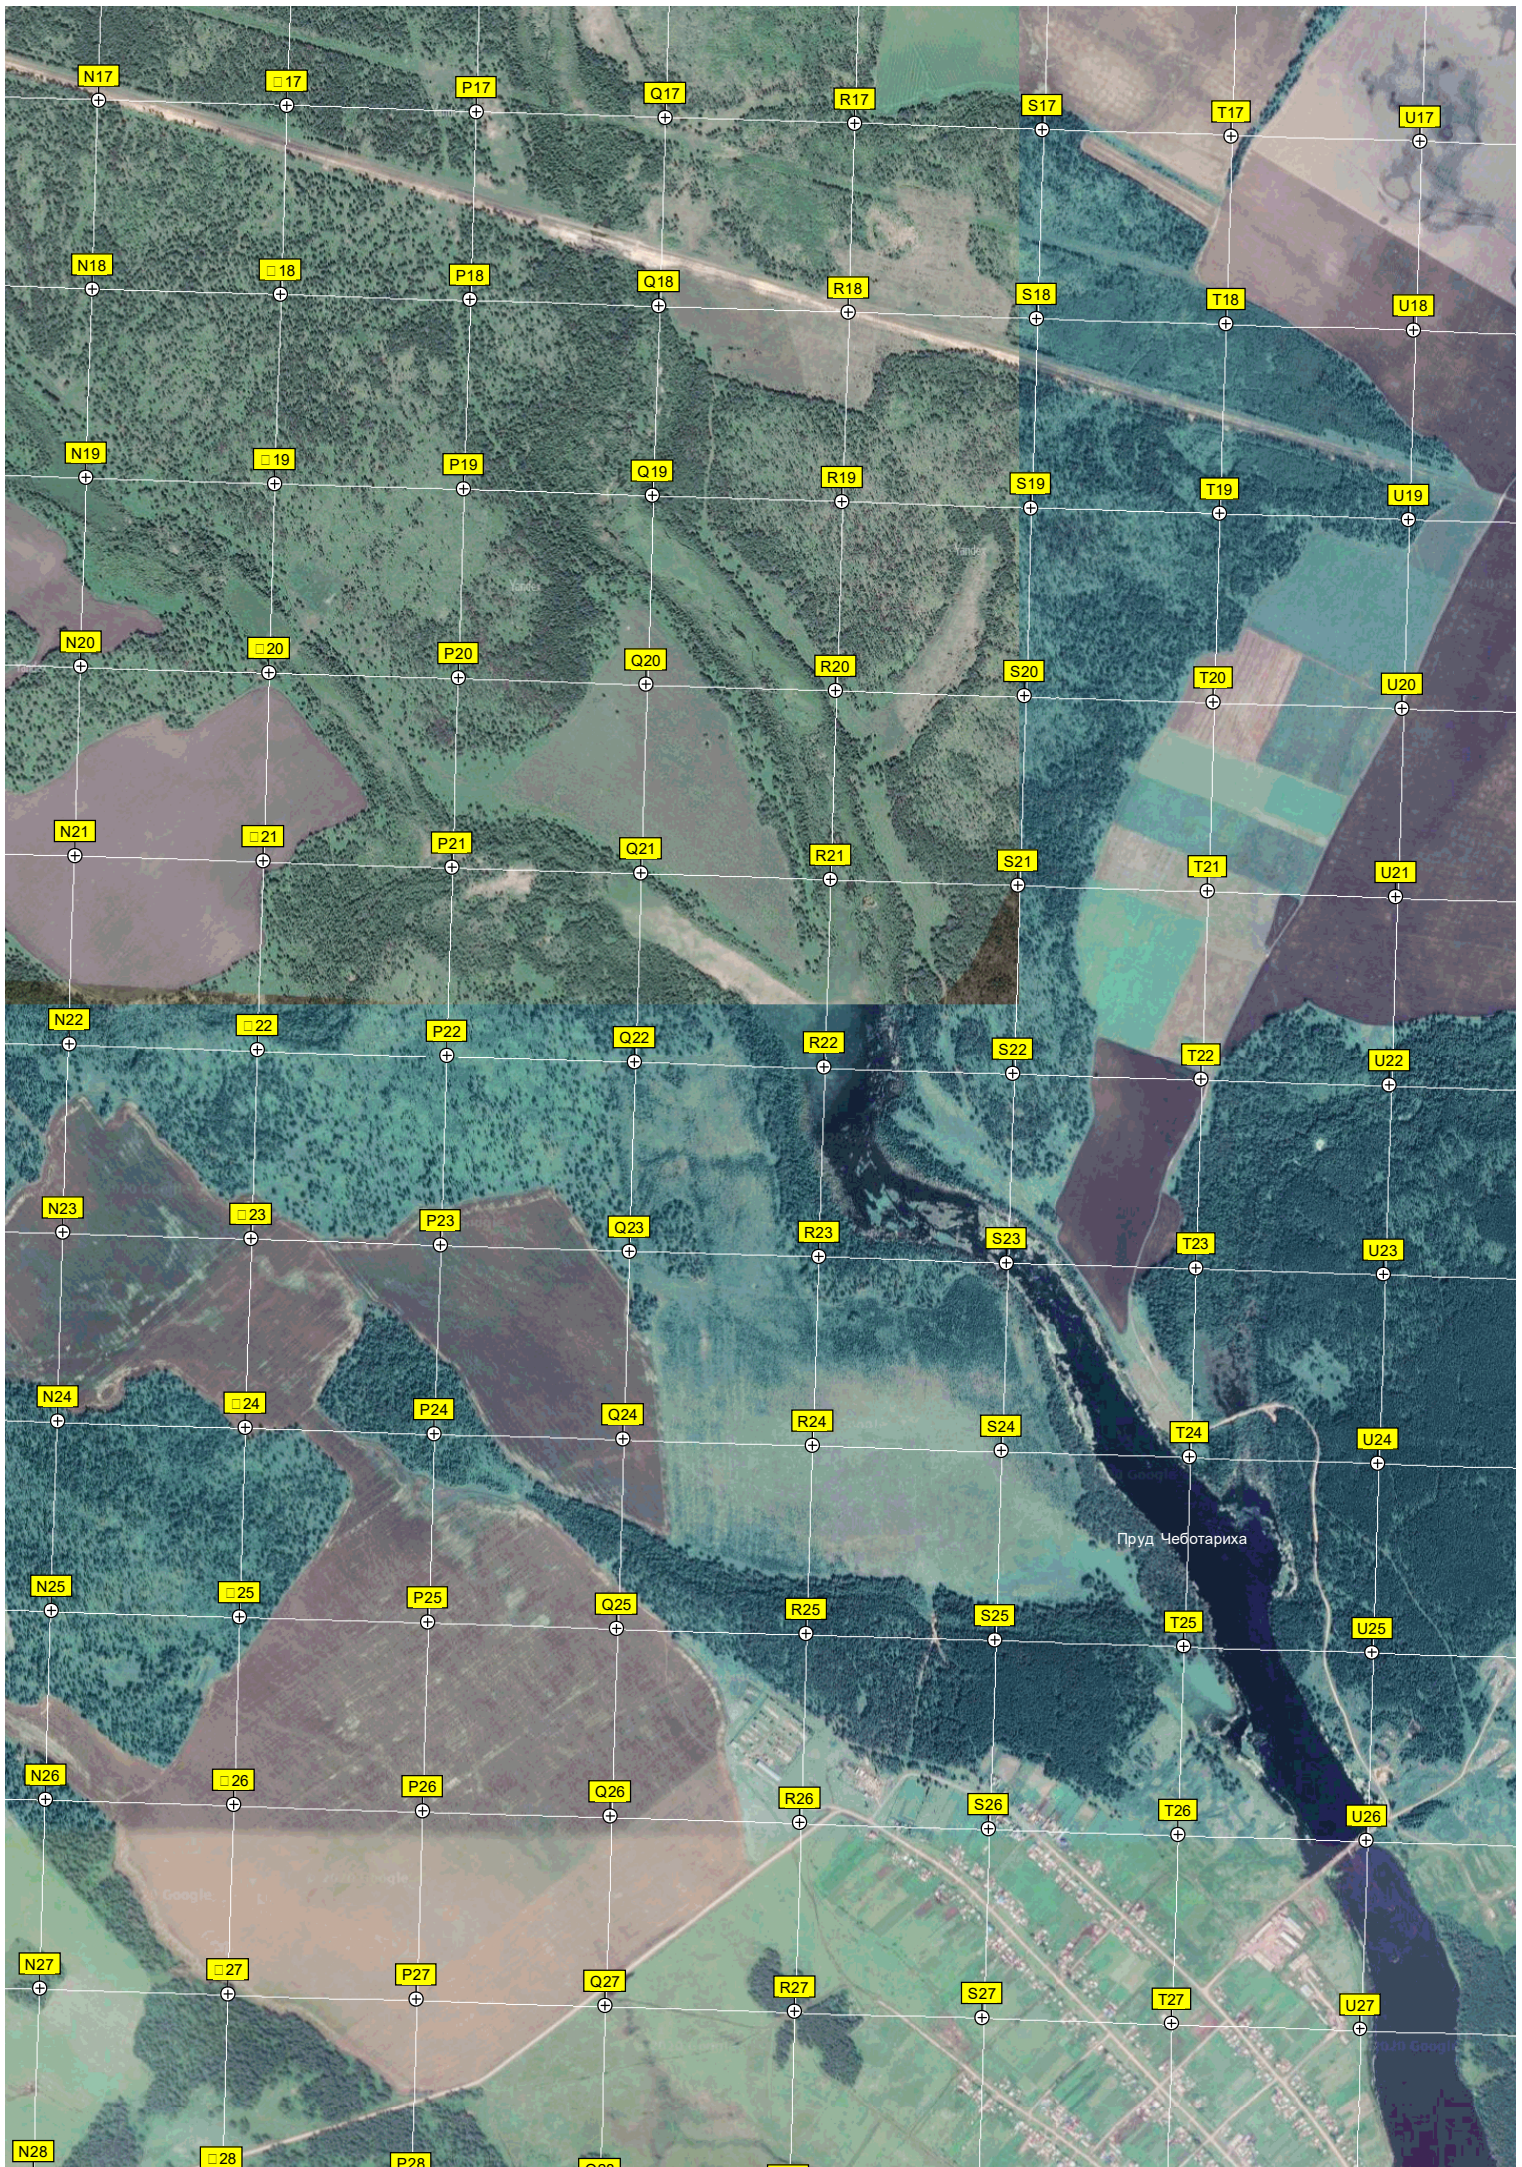

650000 650500 651000 651500 652000 652500 653000 653500

Тобиде

6034500

6034000

6033500

6033000

6032500

6032000

6031500

6031000

6030500

6030000

6029500

Пруд

Остановочный пункт 4863 км

6029000

6028500

6028000

6027500

6027000

6026500

6026000

658

6025500

6025000

6024500

6024000

6023500

654500

655000

655500

656000