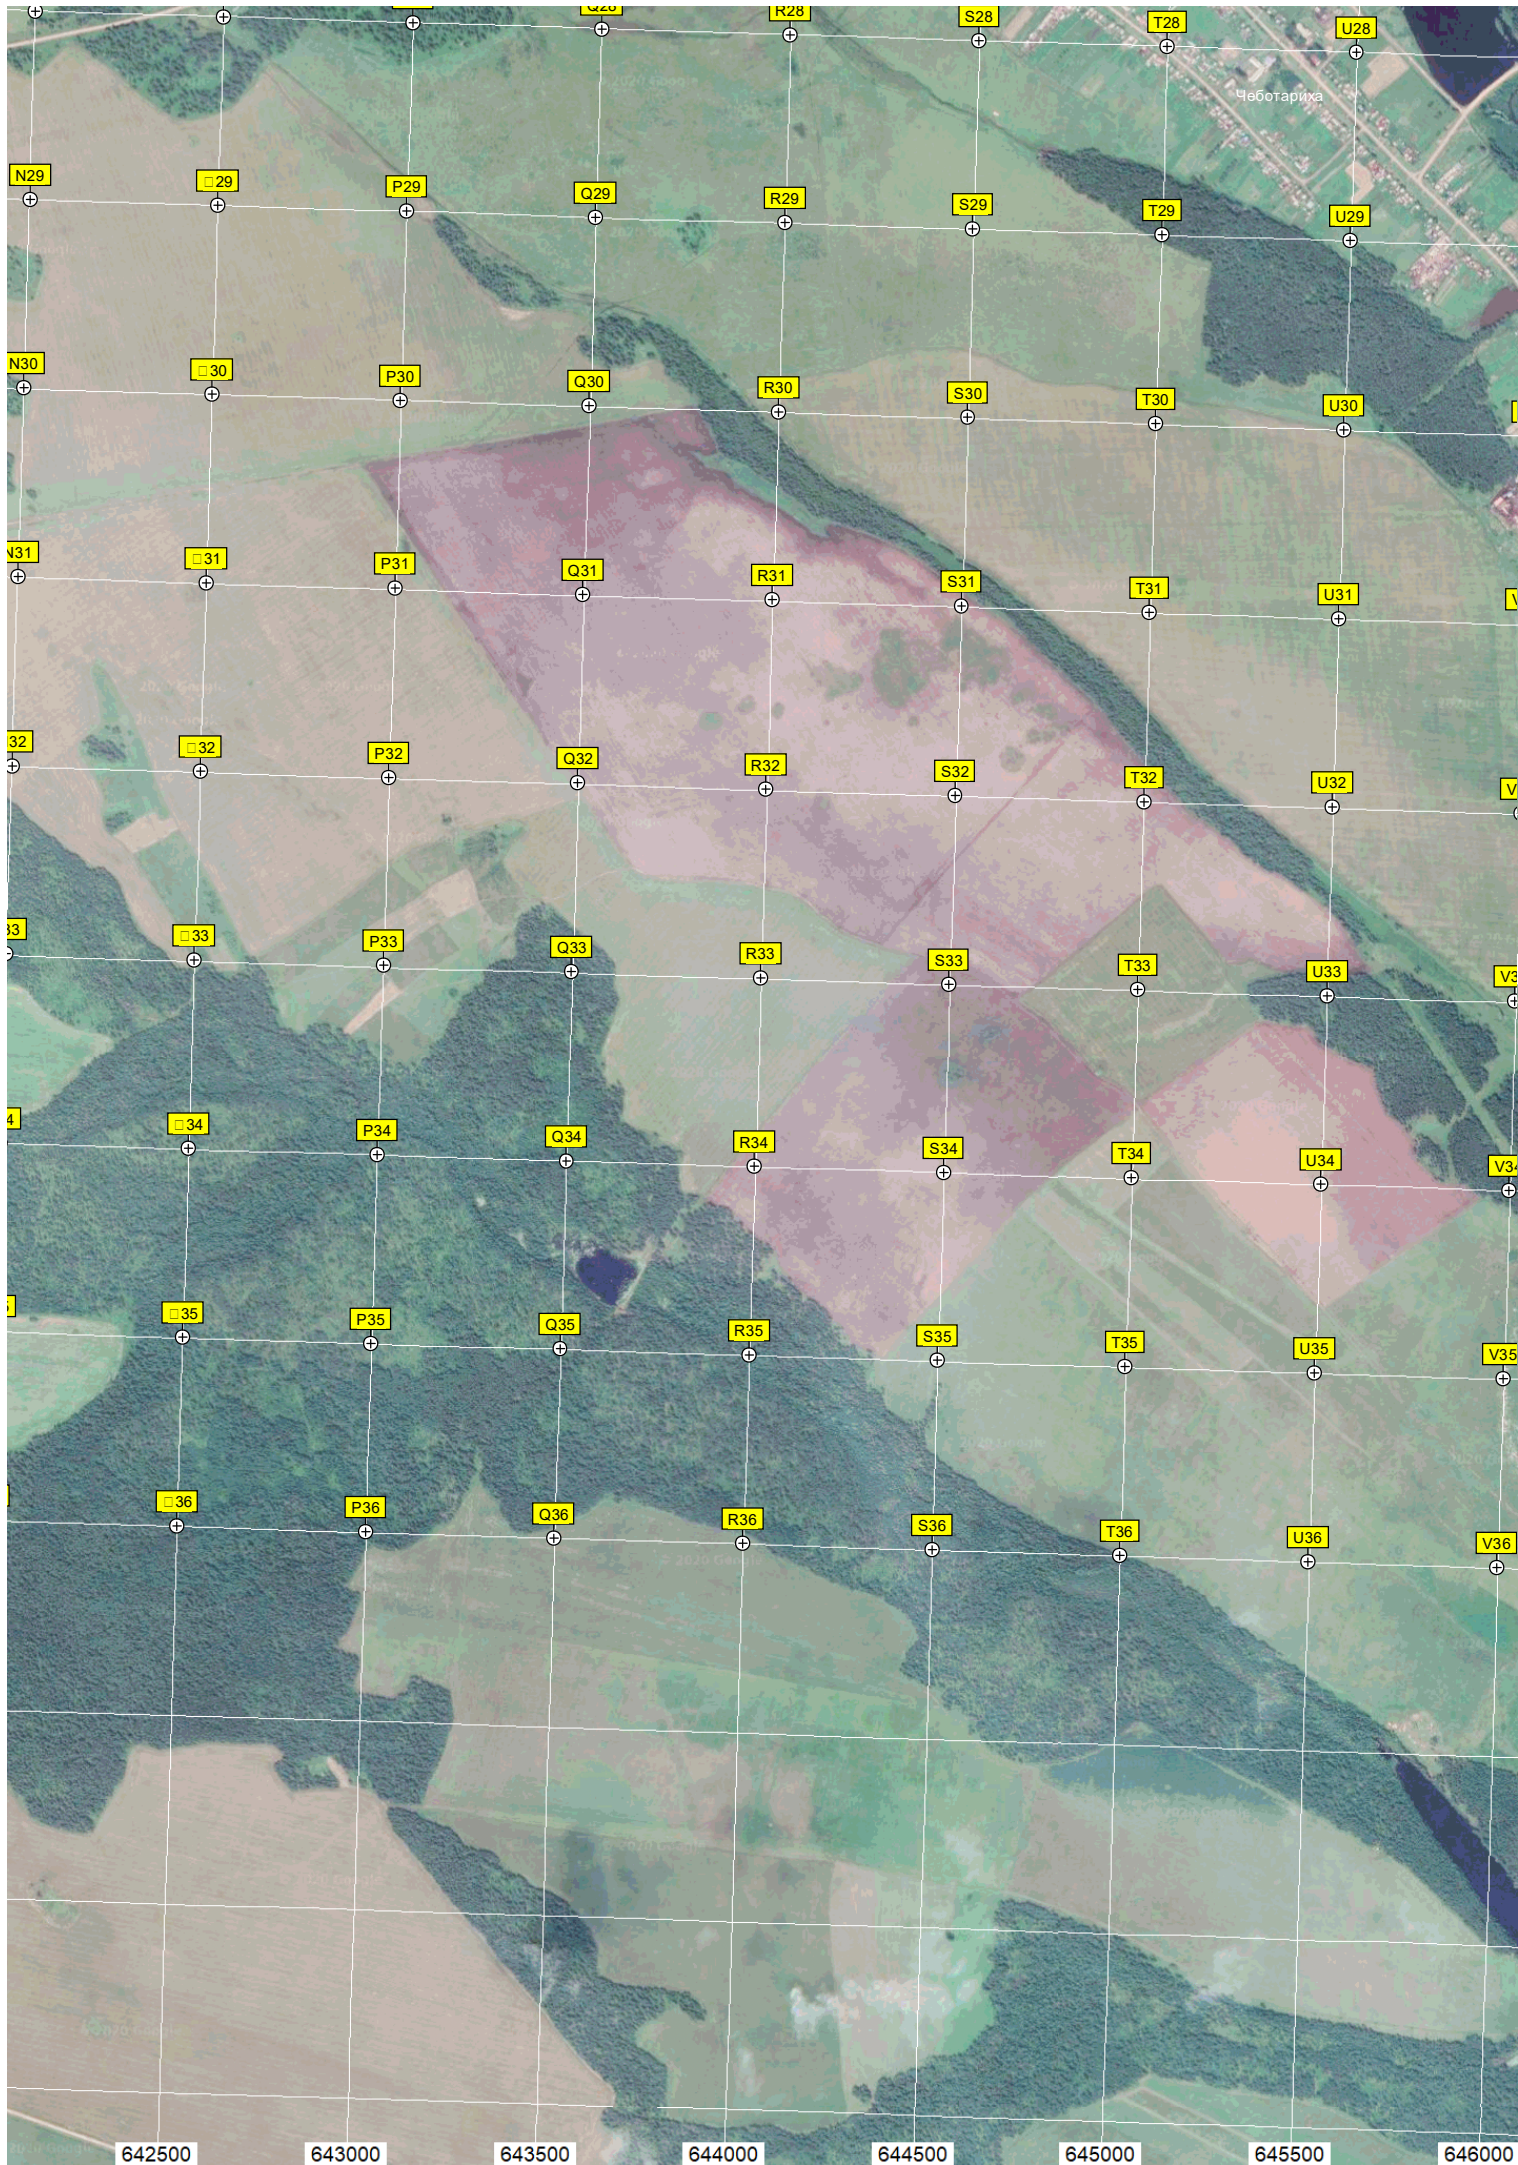

650000 650500 651000 651500 652000 652500 653000 653500

Тобиде

6034500

6034000

6033500

6033000

6032500

6032000

6031500

6031000

6030500

6030000

6029500

Пруд

Остановочный пункт 4863 км

6029000

6028500

6028000

6027500

6027000

6026500

6026000

658

6025500

6025000

6024500

6024000

6023500

654500

655000

655500

656000