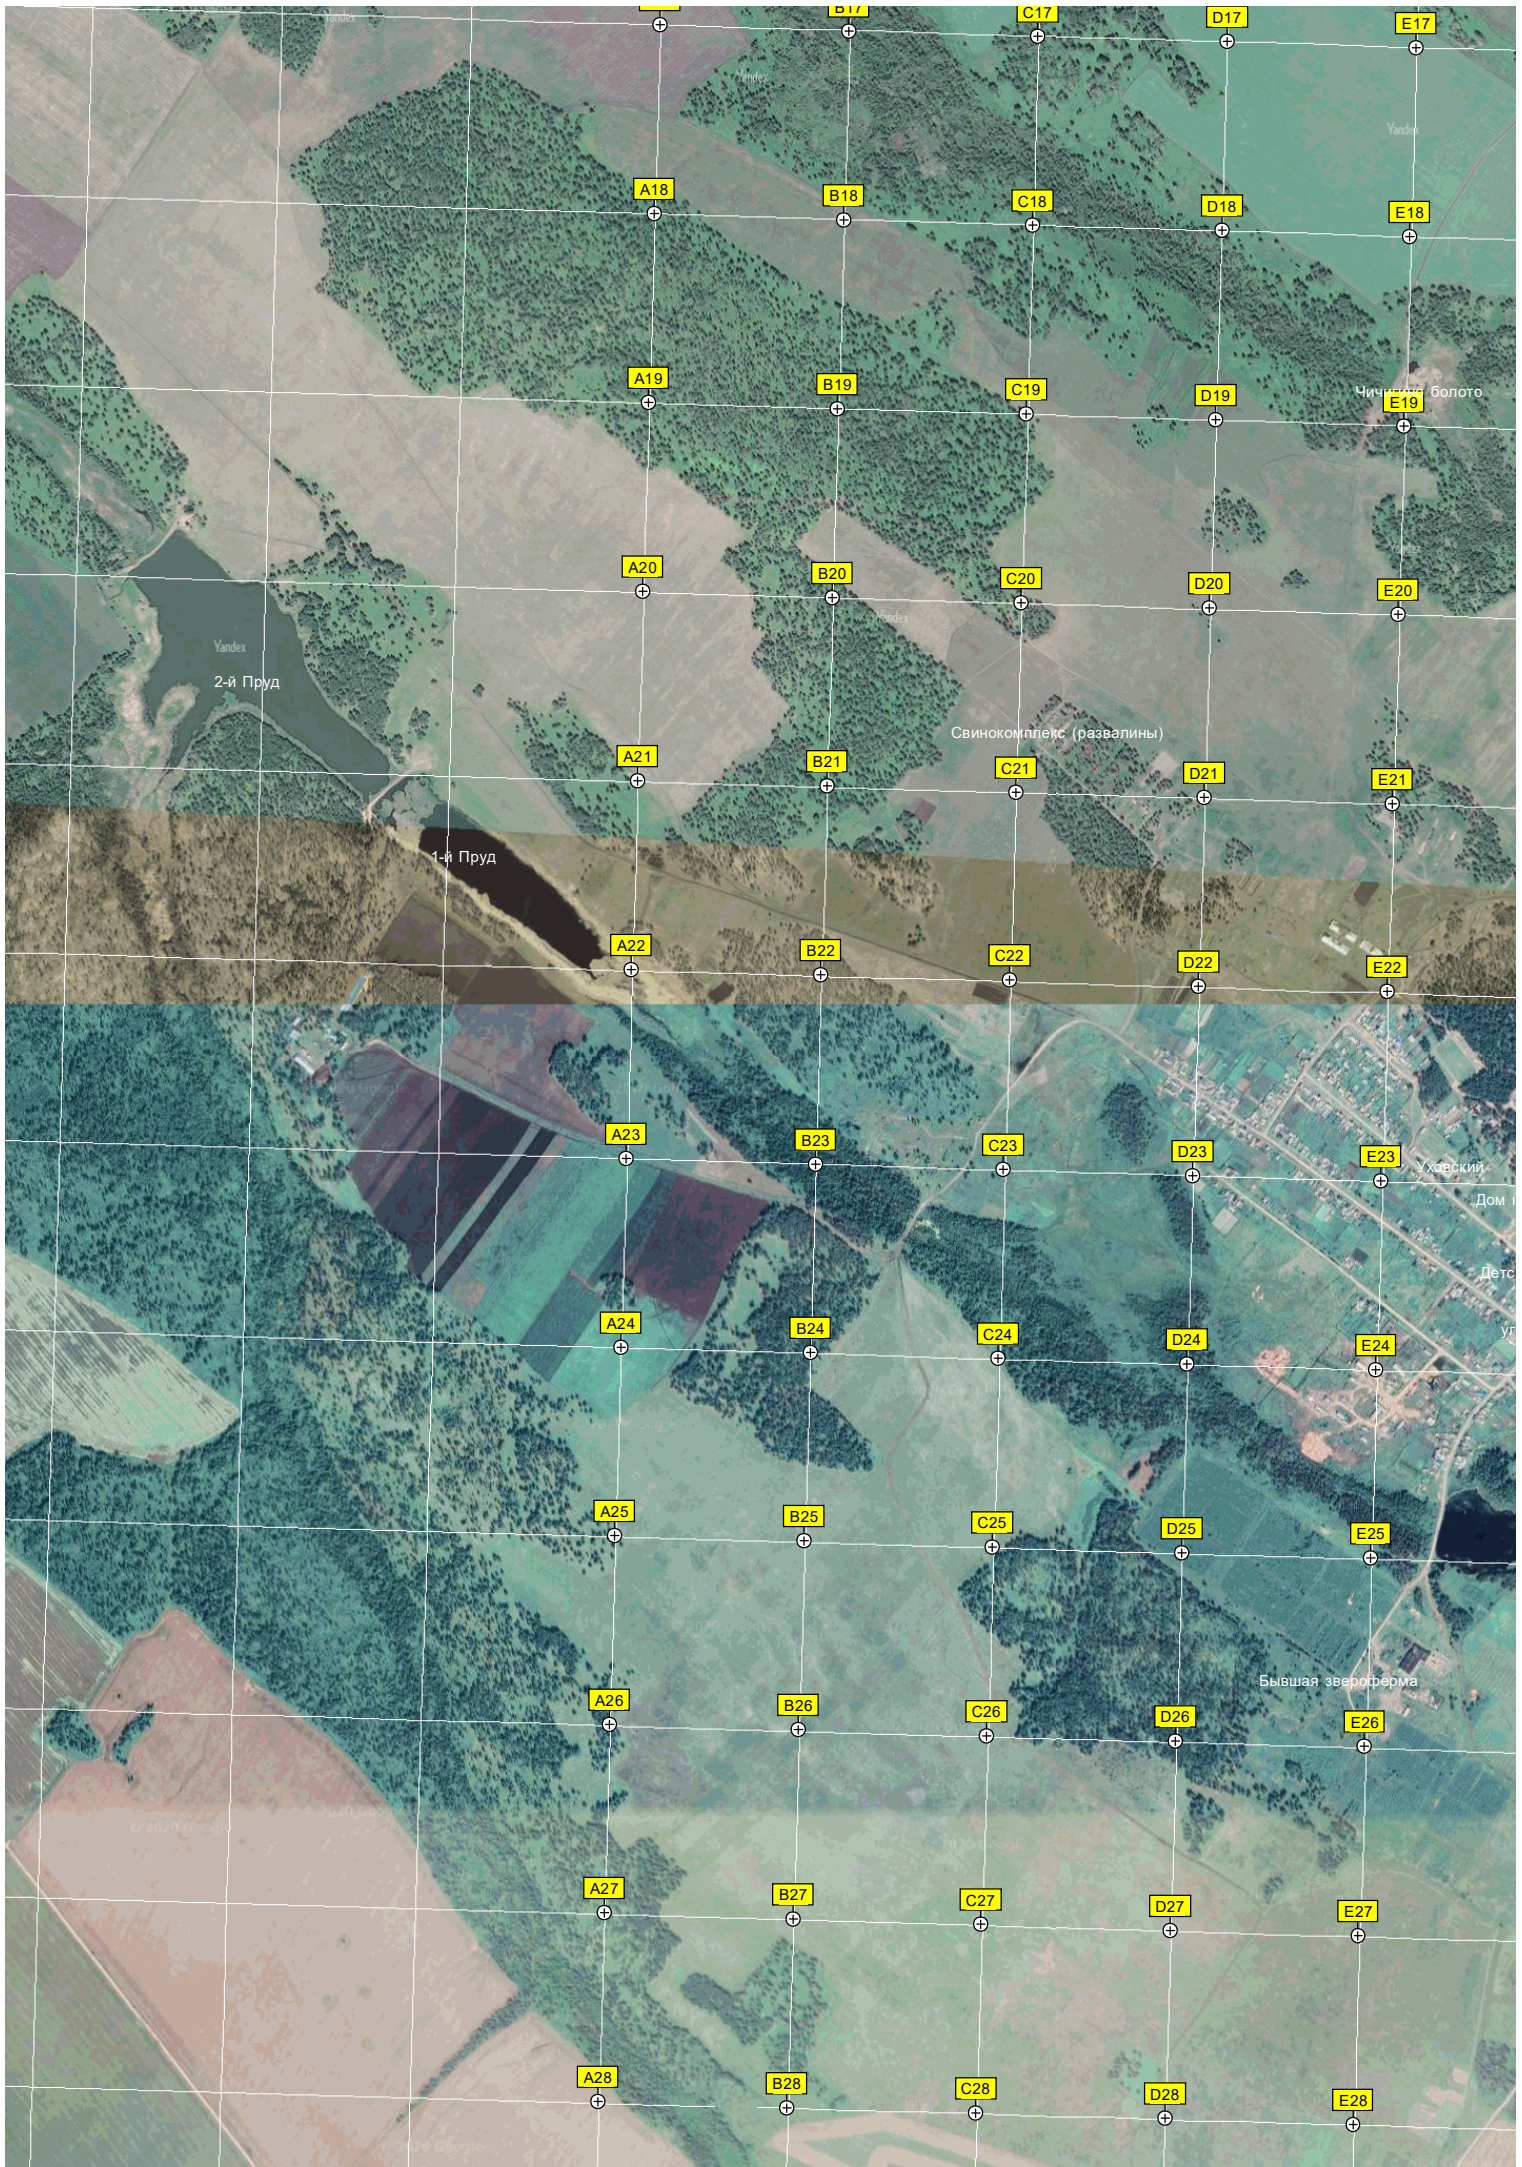

650000 650500 651000 651500 652000 652500 653000 653500

Тобиде

6034500

6034000

6033500

6033000

6032500

6032000

6031500

6031000

6030500

6030000

6029500

Пруд

Остановочный пункт 4863 км

6029000

6028500

6028000

6027500

6027000

6026500

6026000

658

6025500

6025000

6024500

6024000

6023500

654500

655000

655500

656000