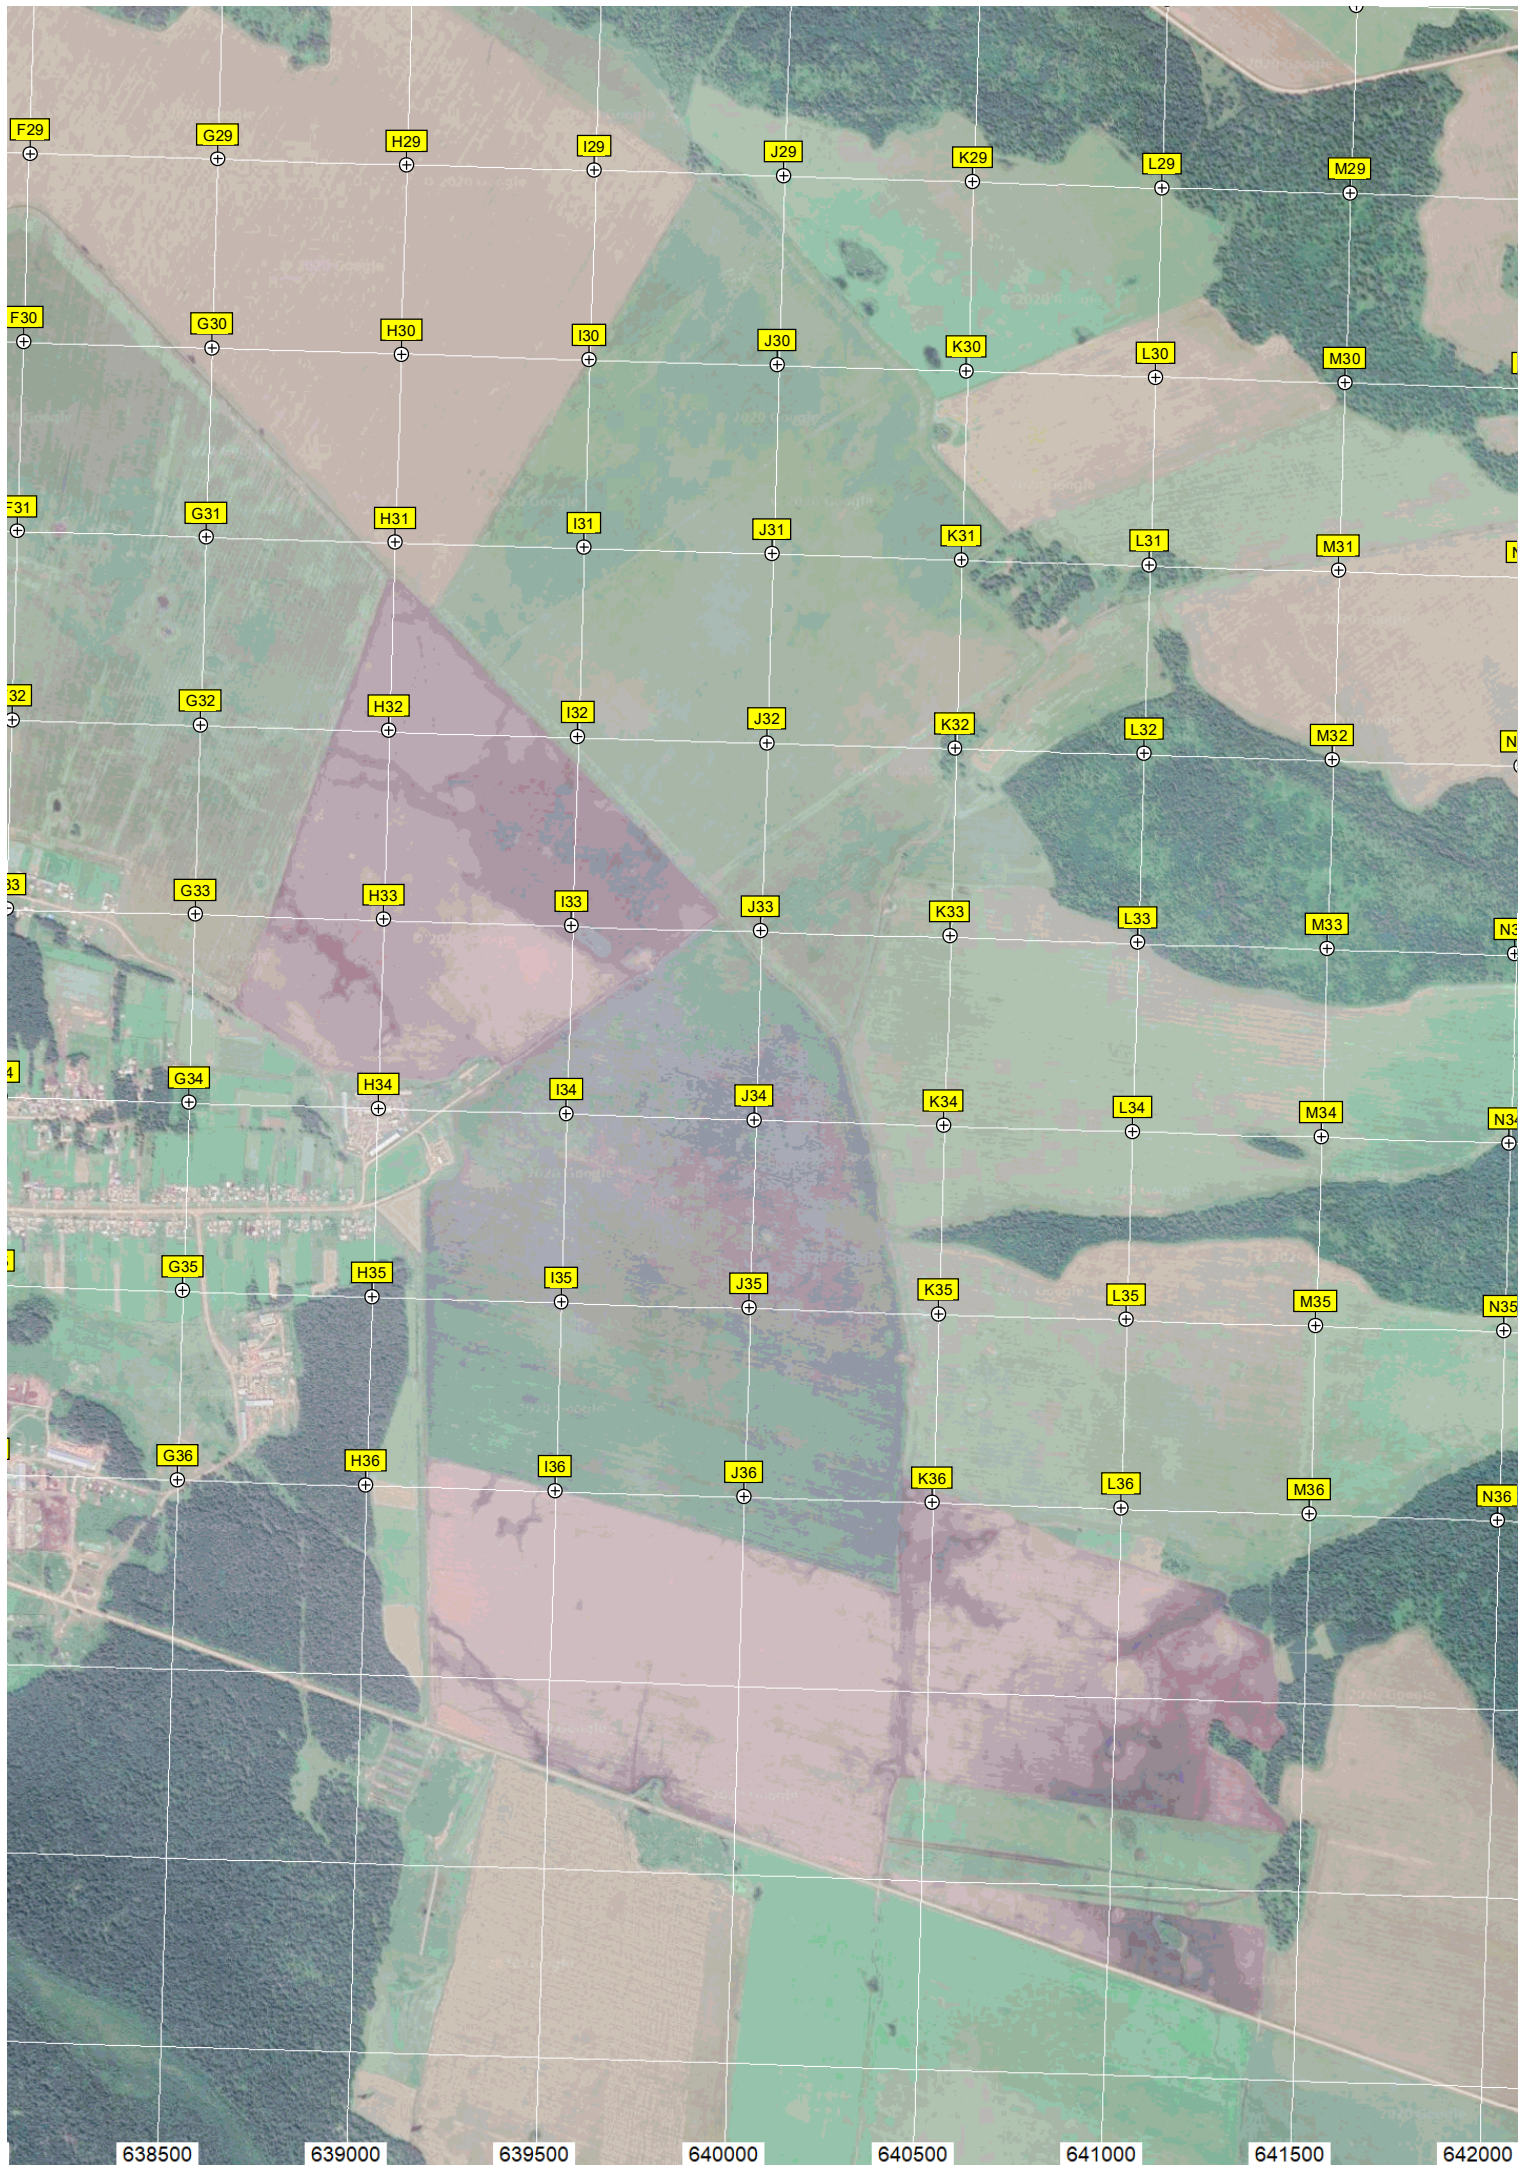

650000 650500 651000 651500 652000 652500 653000 653500

Тобиде

6034500

6034000

6033500

6033000

6032500

6032000

6031500

6031000

6030500

6030000

6029500

Пруд

Остановочный пункт 4863 км

6029000

6028500

6028000

6027500

6027000

6026500

6026000

658

6025500

6025000

6024500

6024000

6023500

654500

655000

655500

656000