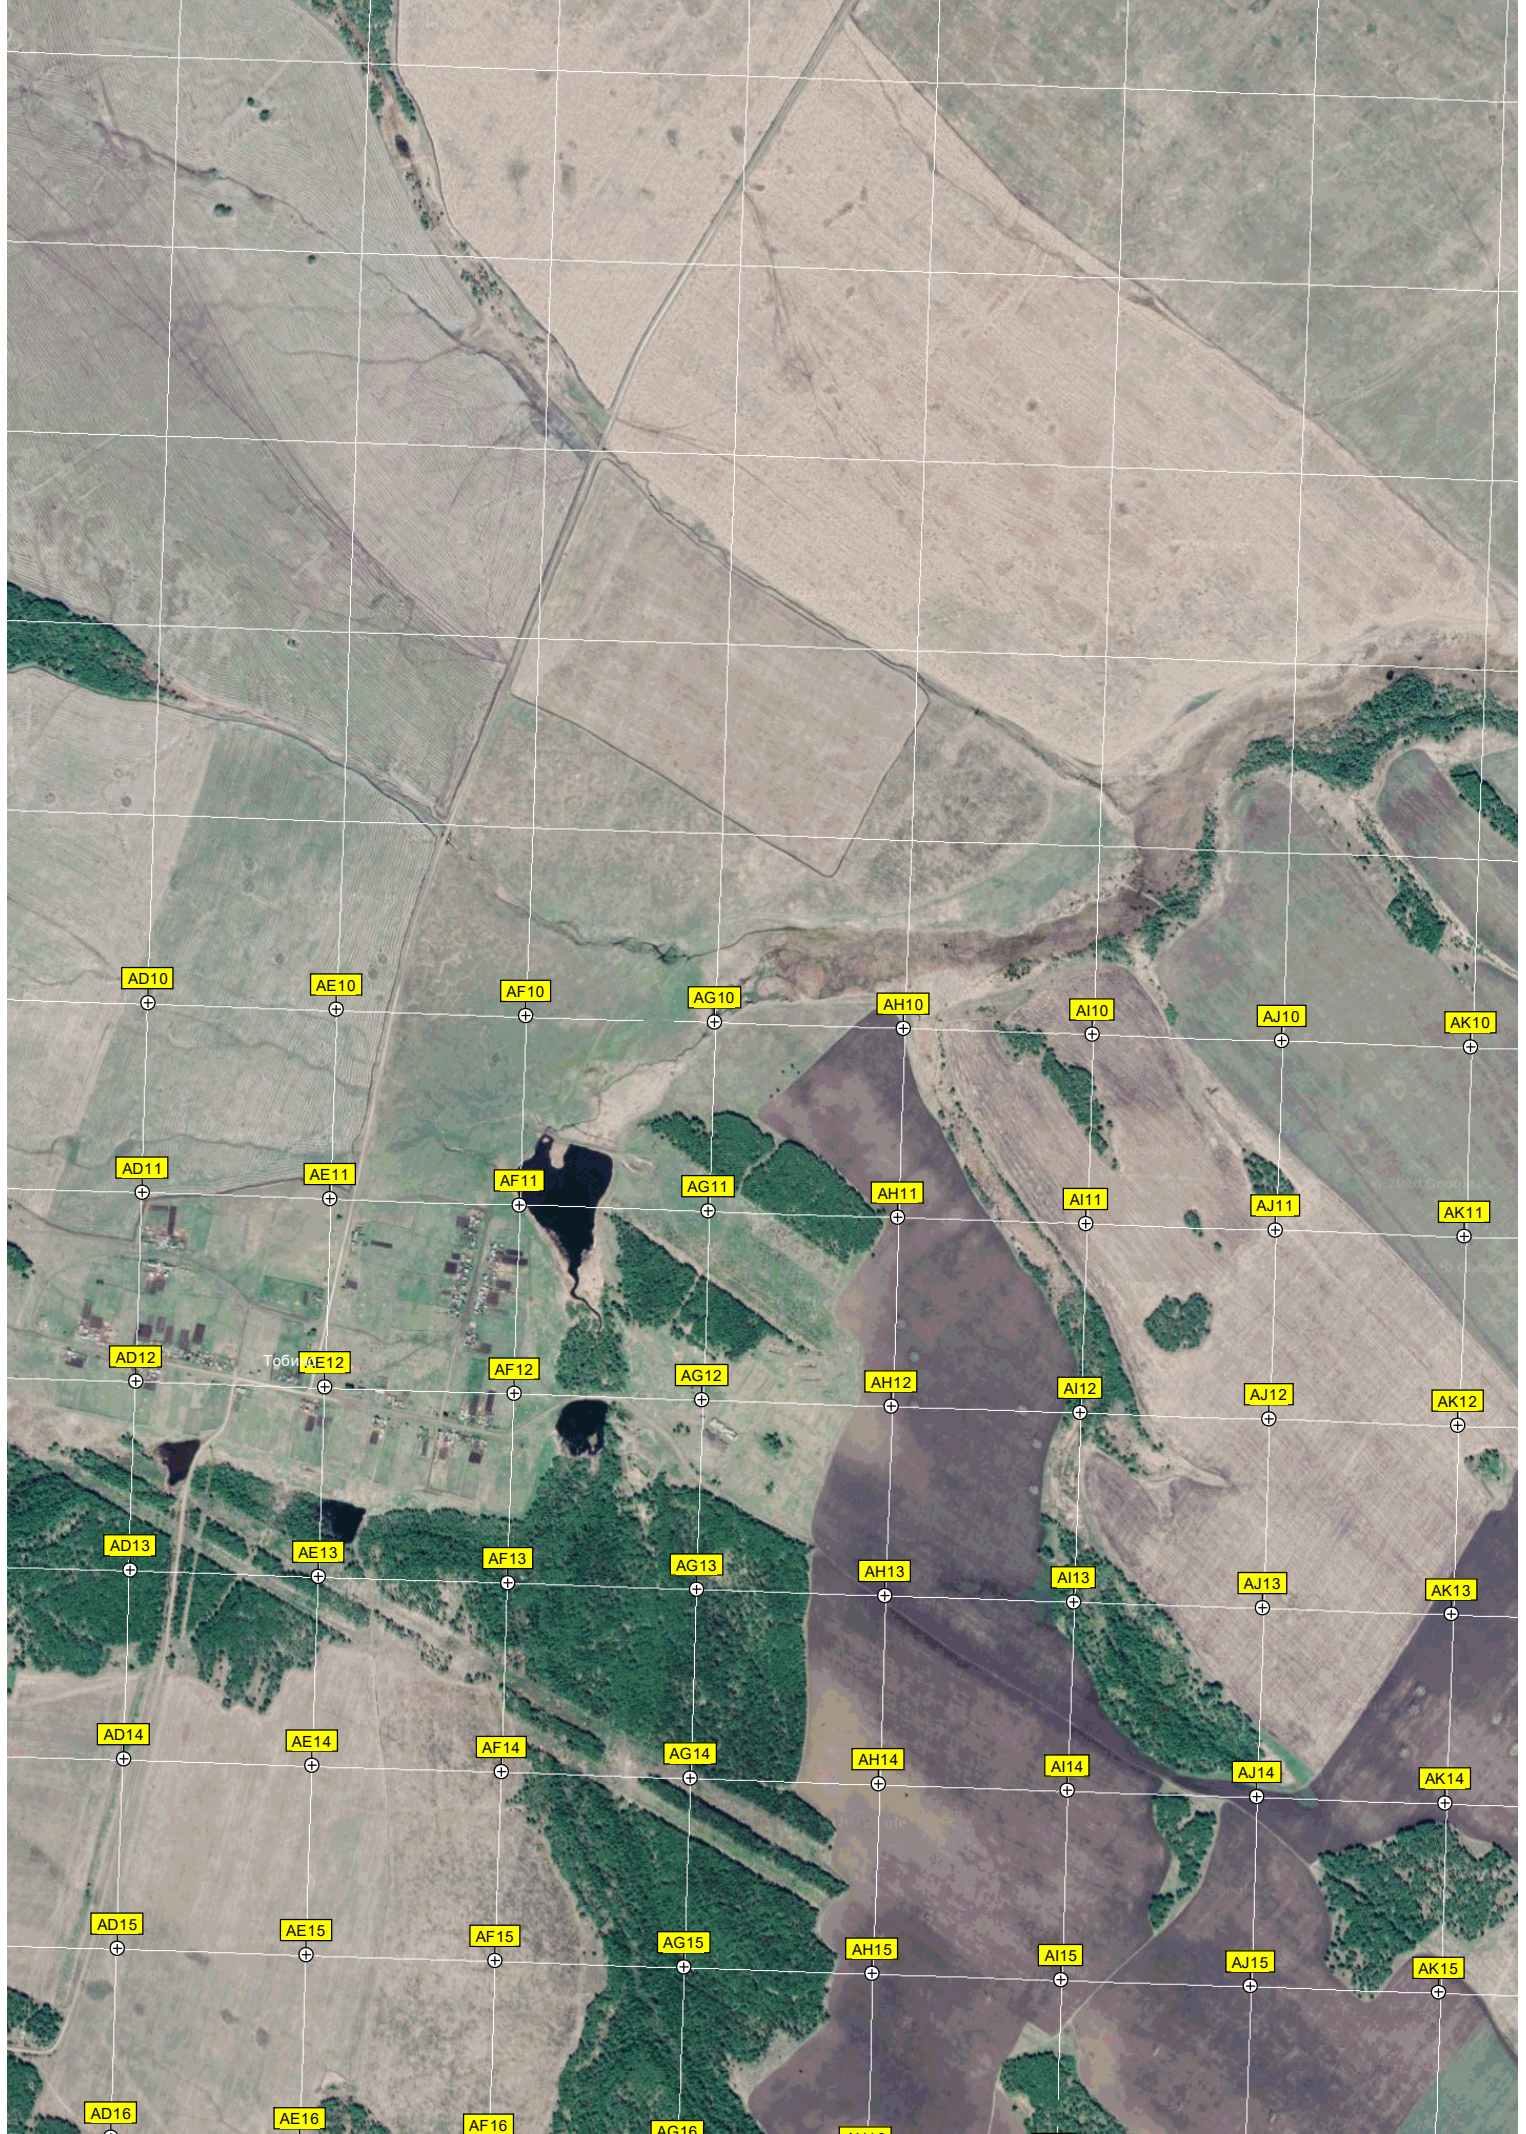

650000 650500 651000 651500 652000 652500 653000 653500

Тобиде

6034500

6034000

6033500

6033000

6032500

6032000

6031500

6031000

6030500

6030000

6029500

Пруд

Остановочный пункт 4863 км

6029000

6028500

6028000

6027500

6027000

6026500

6026000

658

6025500

6025000

6024500

6024000

6023500

654500

655000

655500

656000