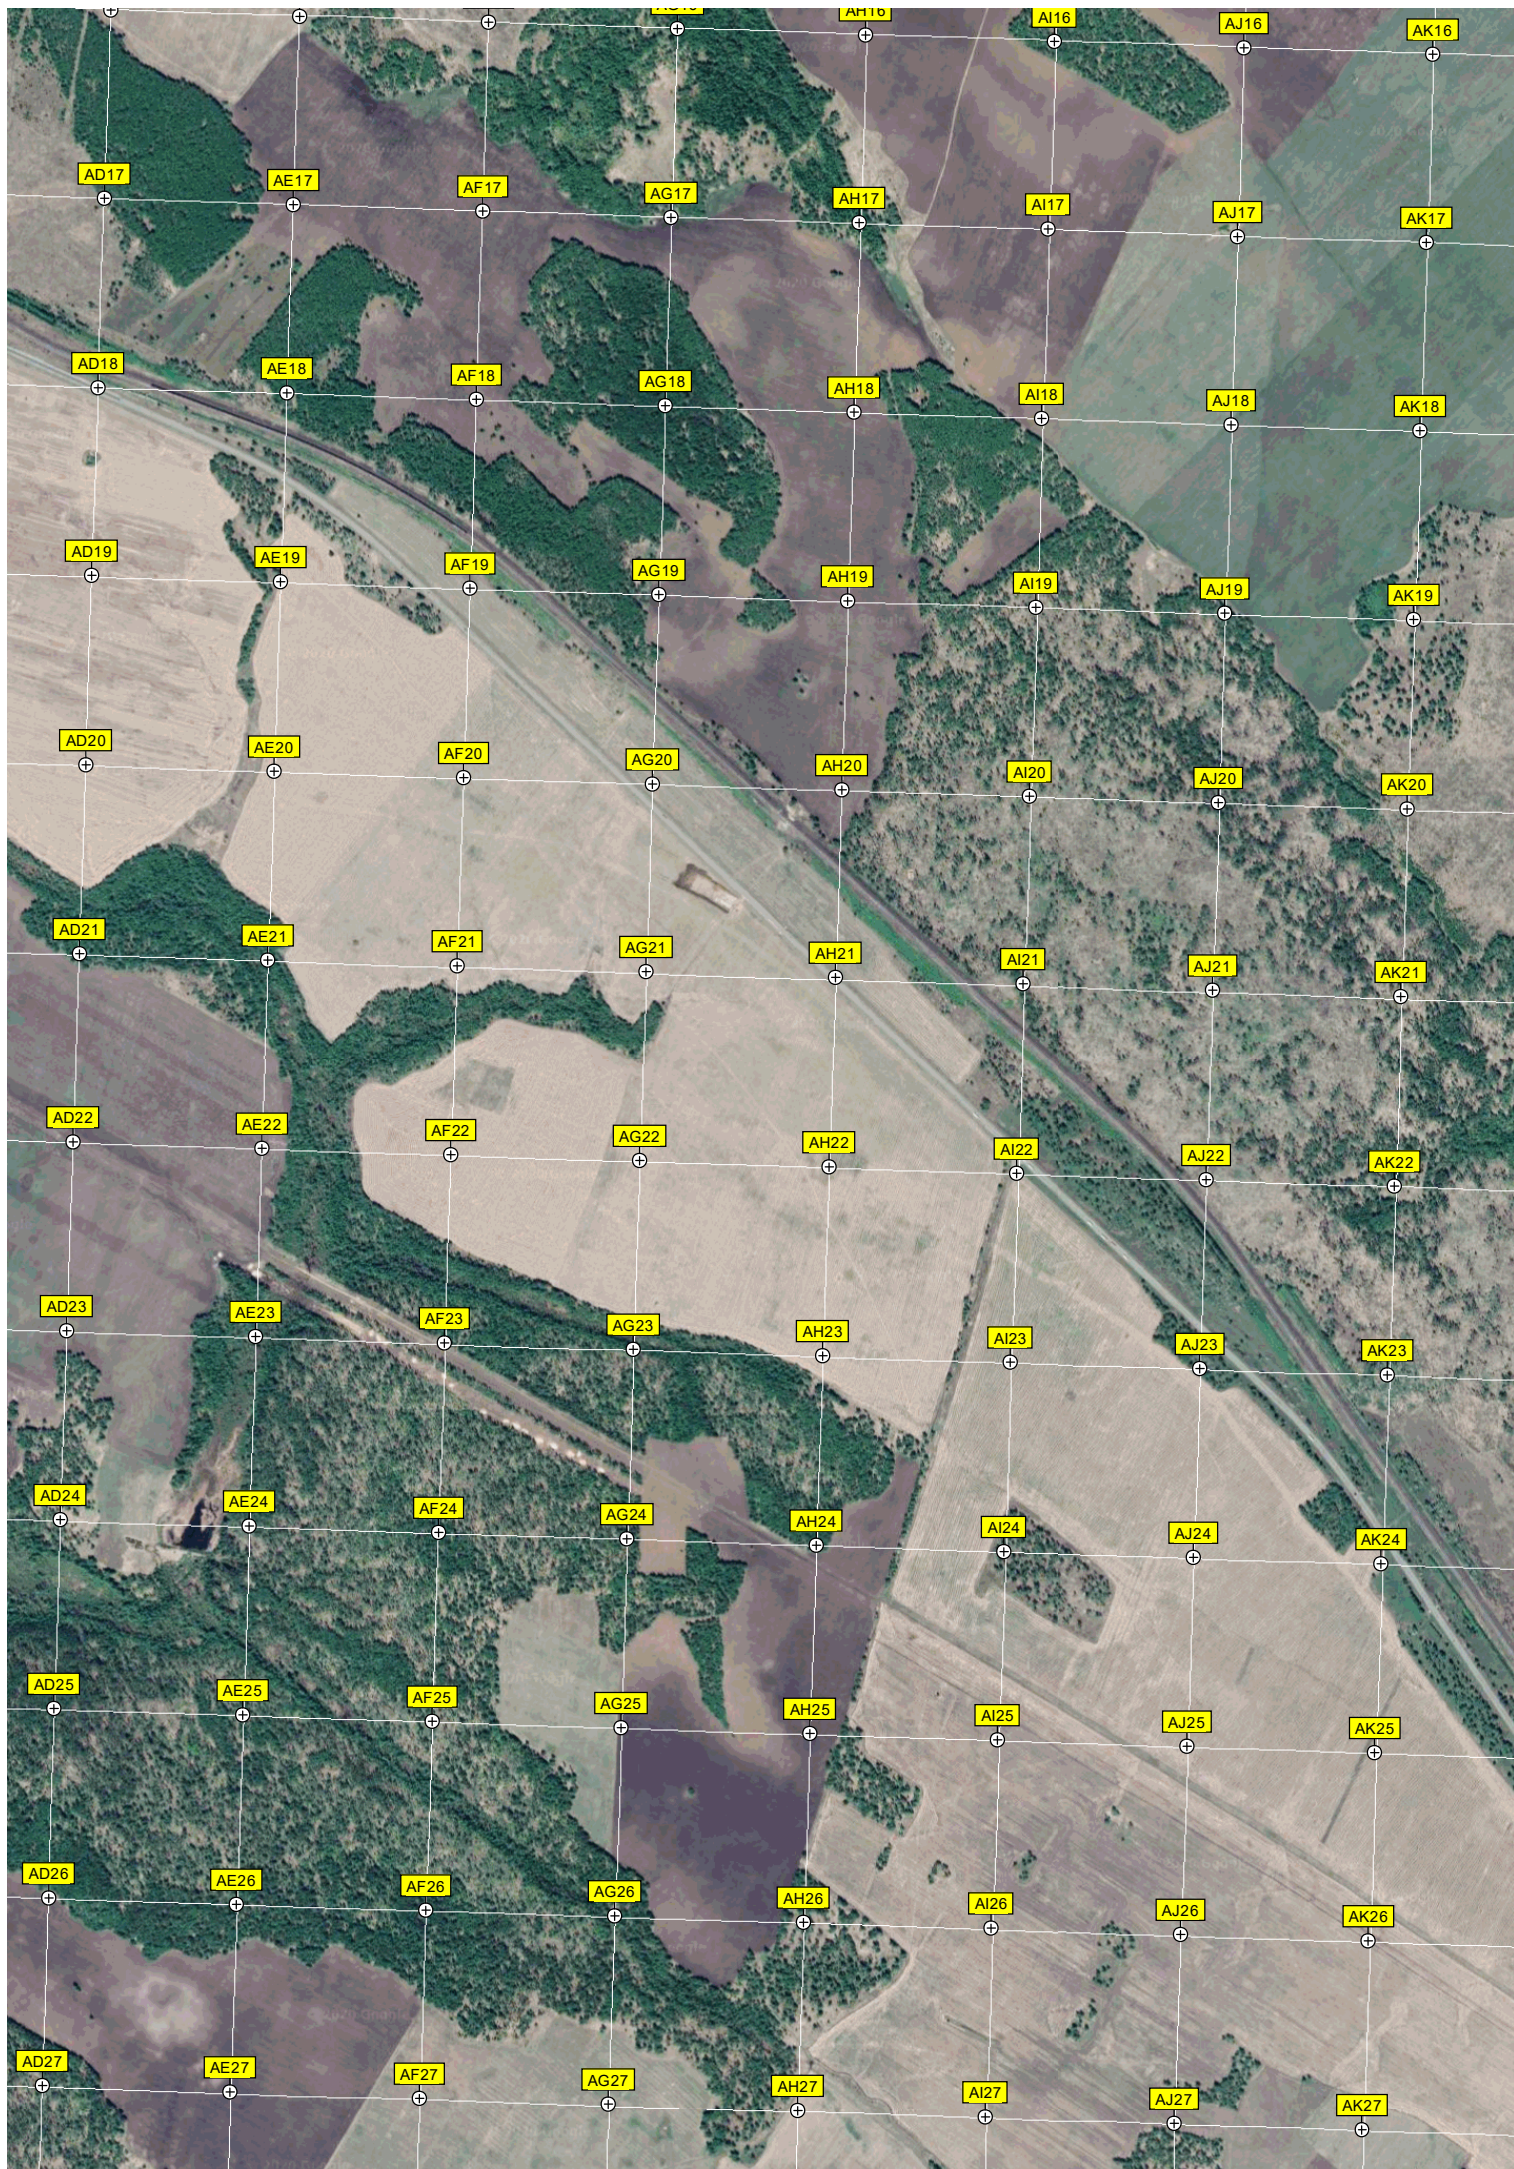

650000 650500 651000 651500 652000 652500 653000 653500

Тобиде

6034500

6034000

6033500

6033000

6032500

6032000

6031500

6031000

6030500

6030000

6029500

Пруд

Остановочный пункт 4863 км

6029000

6028500

6028000

6027500

6027000

6026500

6026000

658

6025500

6025000

6024500

6024000

6023500

654500

655000

655500

656000