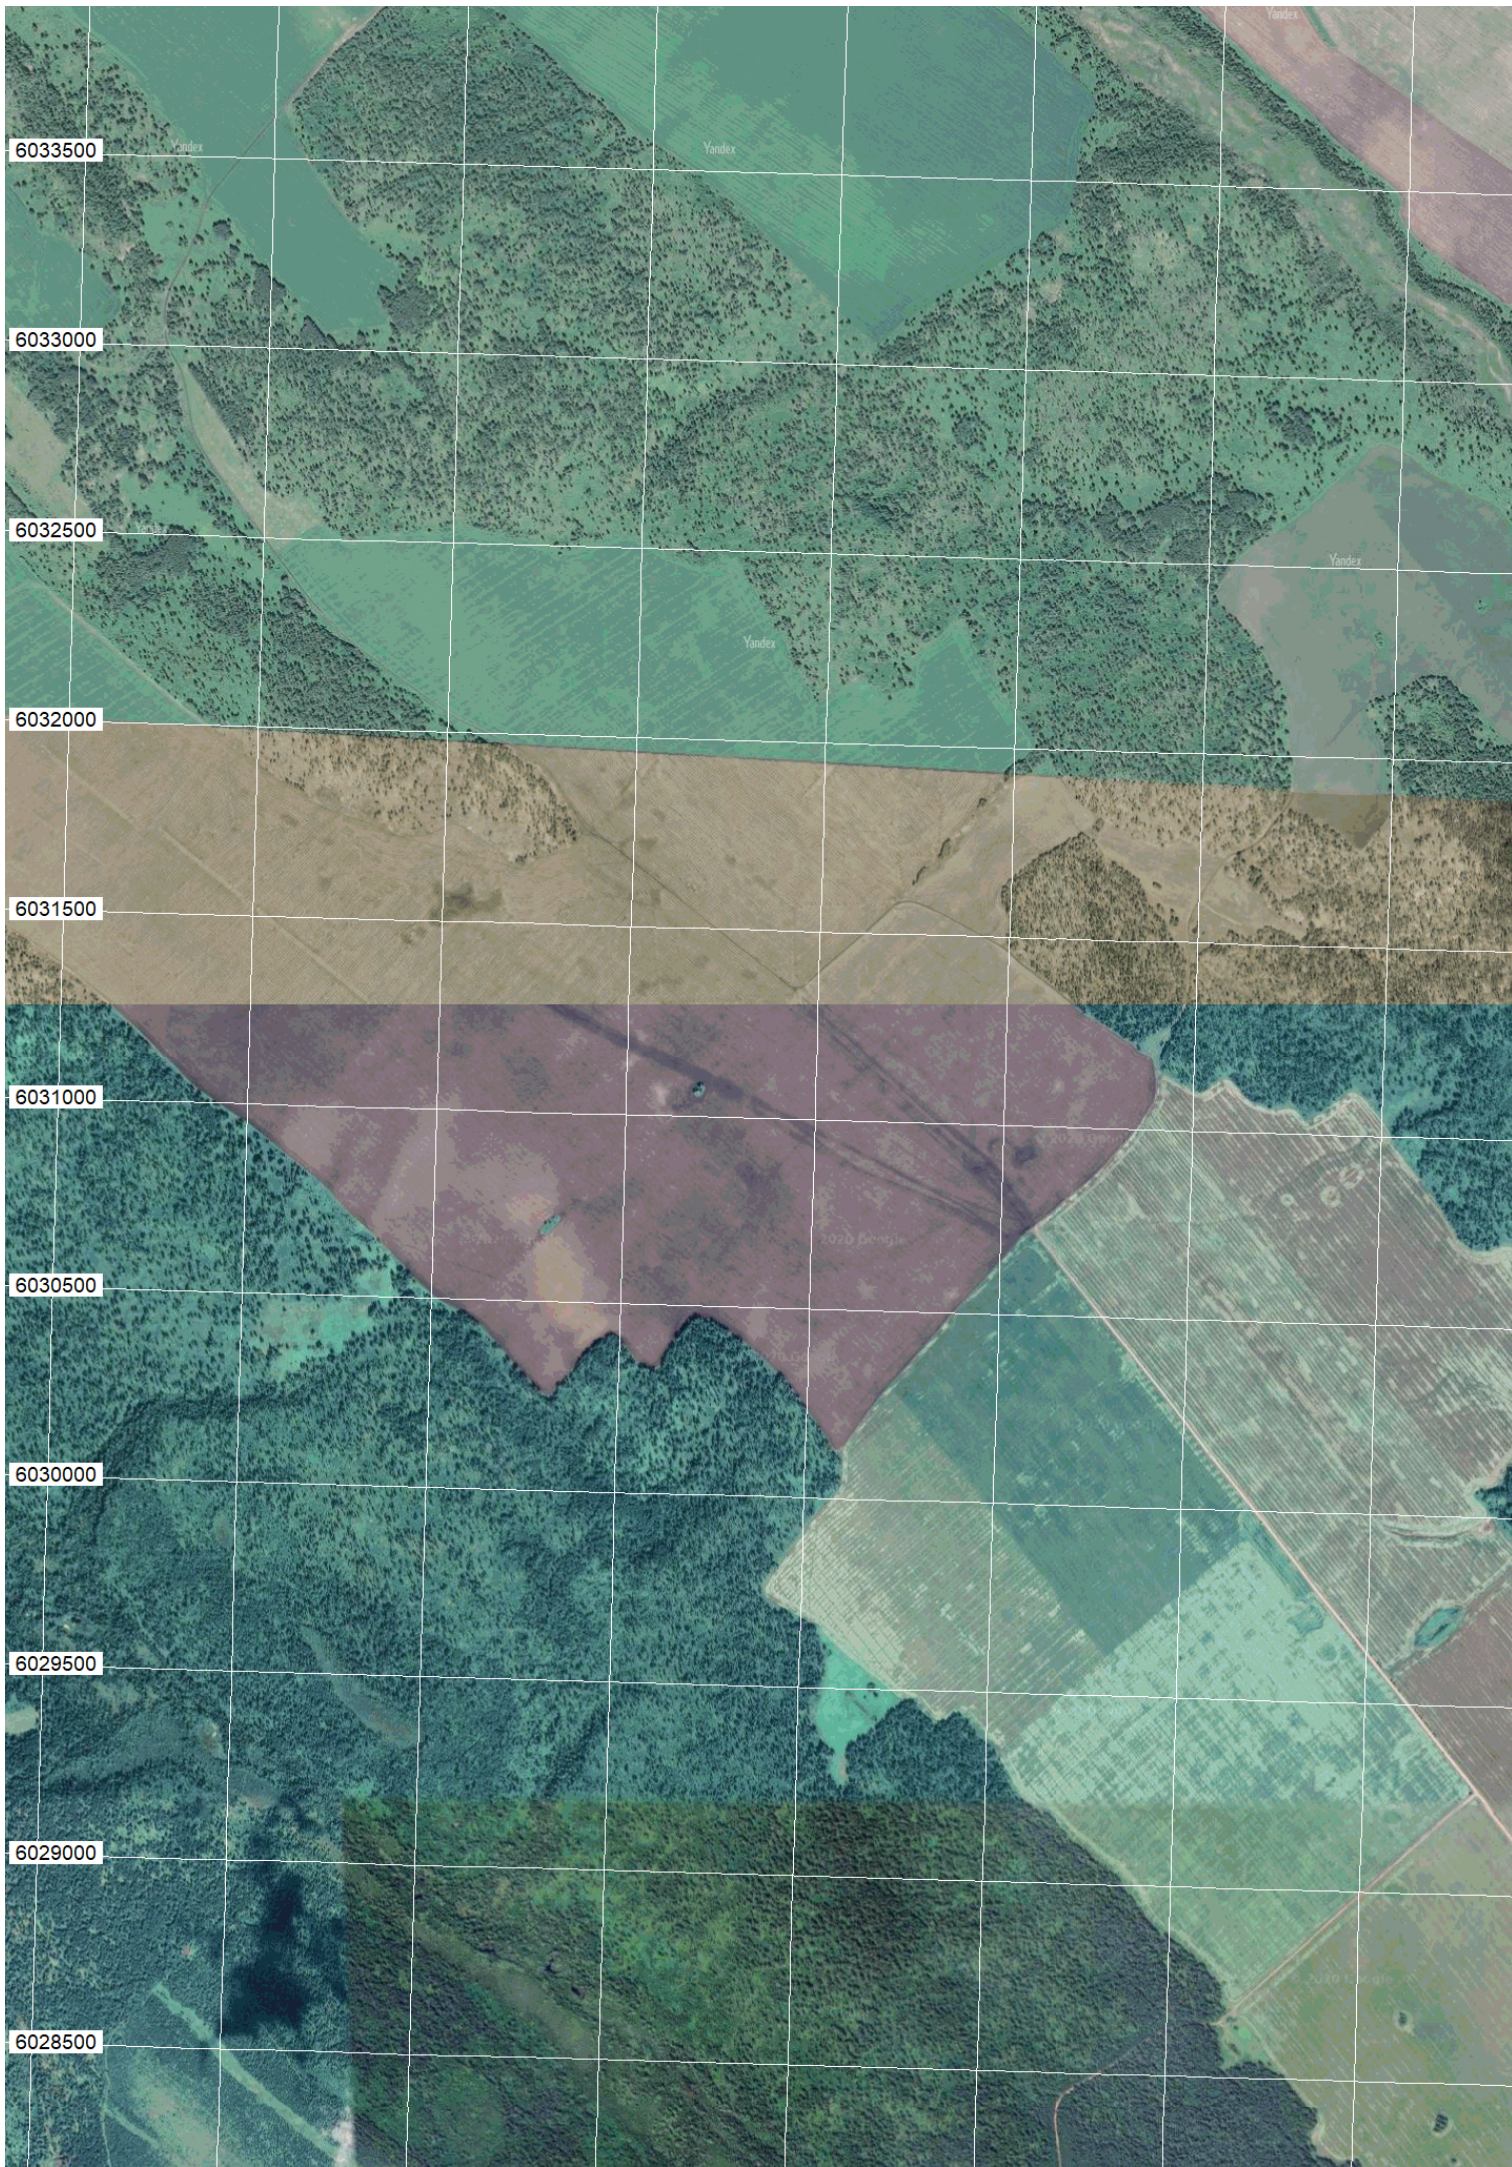

650000 650500 651000 651500 652000 652500 653000 653500

Тобиде

6034500

6034000

6033500

6033000

6032500

6032000

6031500

6031000

6030500

6030000

6029500

Пруд

Остановочный пункт 4863 км

6029000

6028500

6028000

6027500

6027000

6026500

6026000

658

6025500

6025000

6024500

6024000

6023500

654500

655000

655500

656000