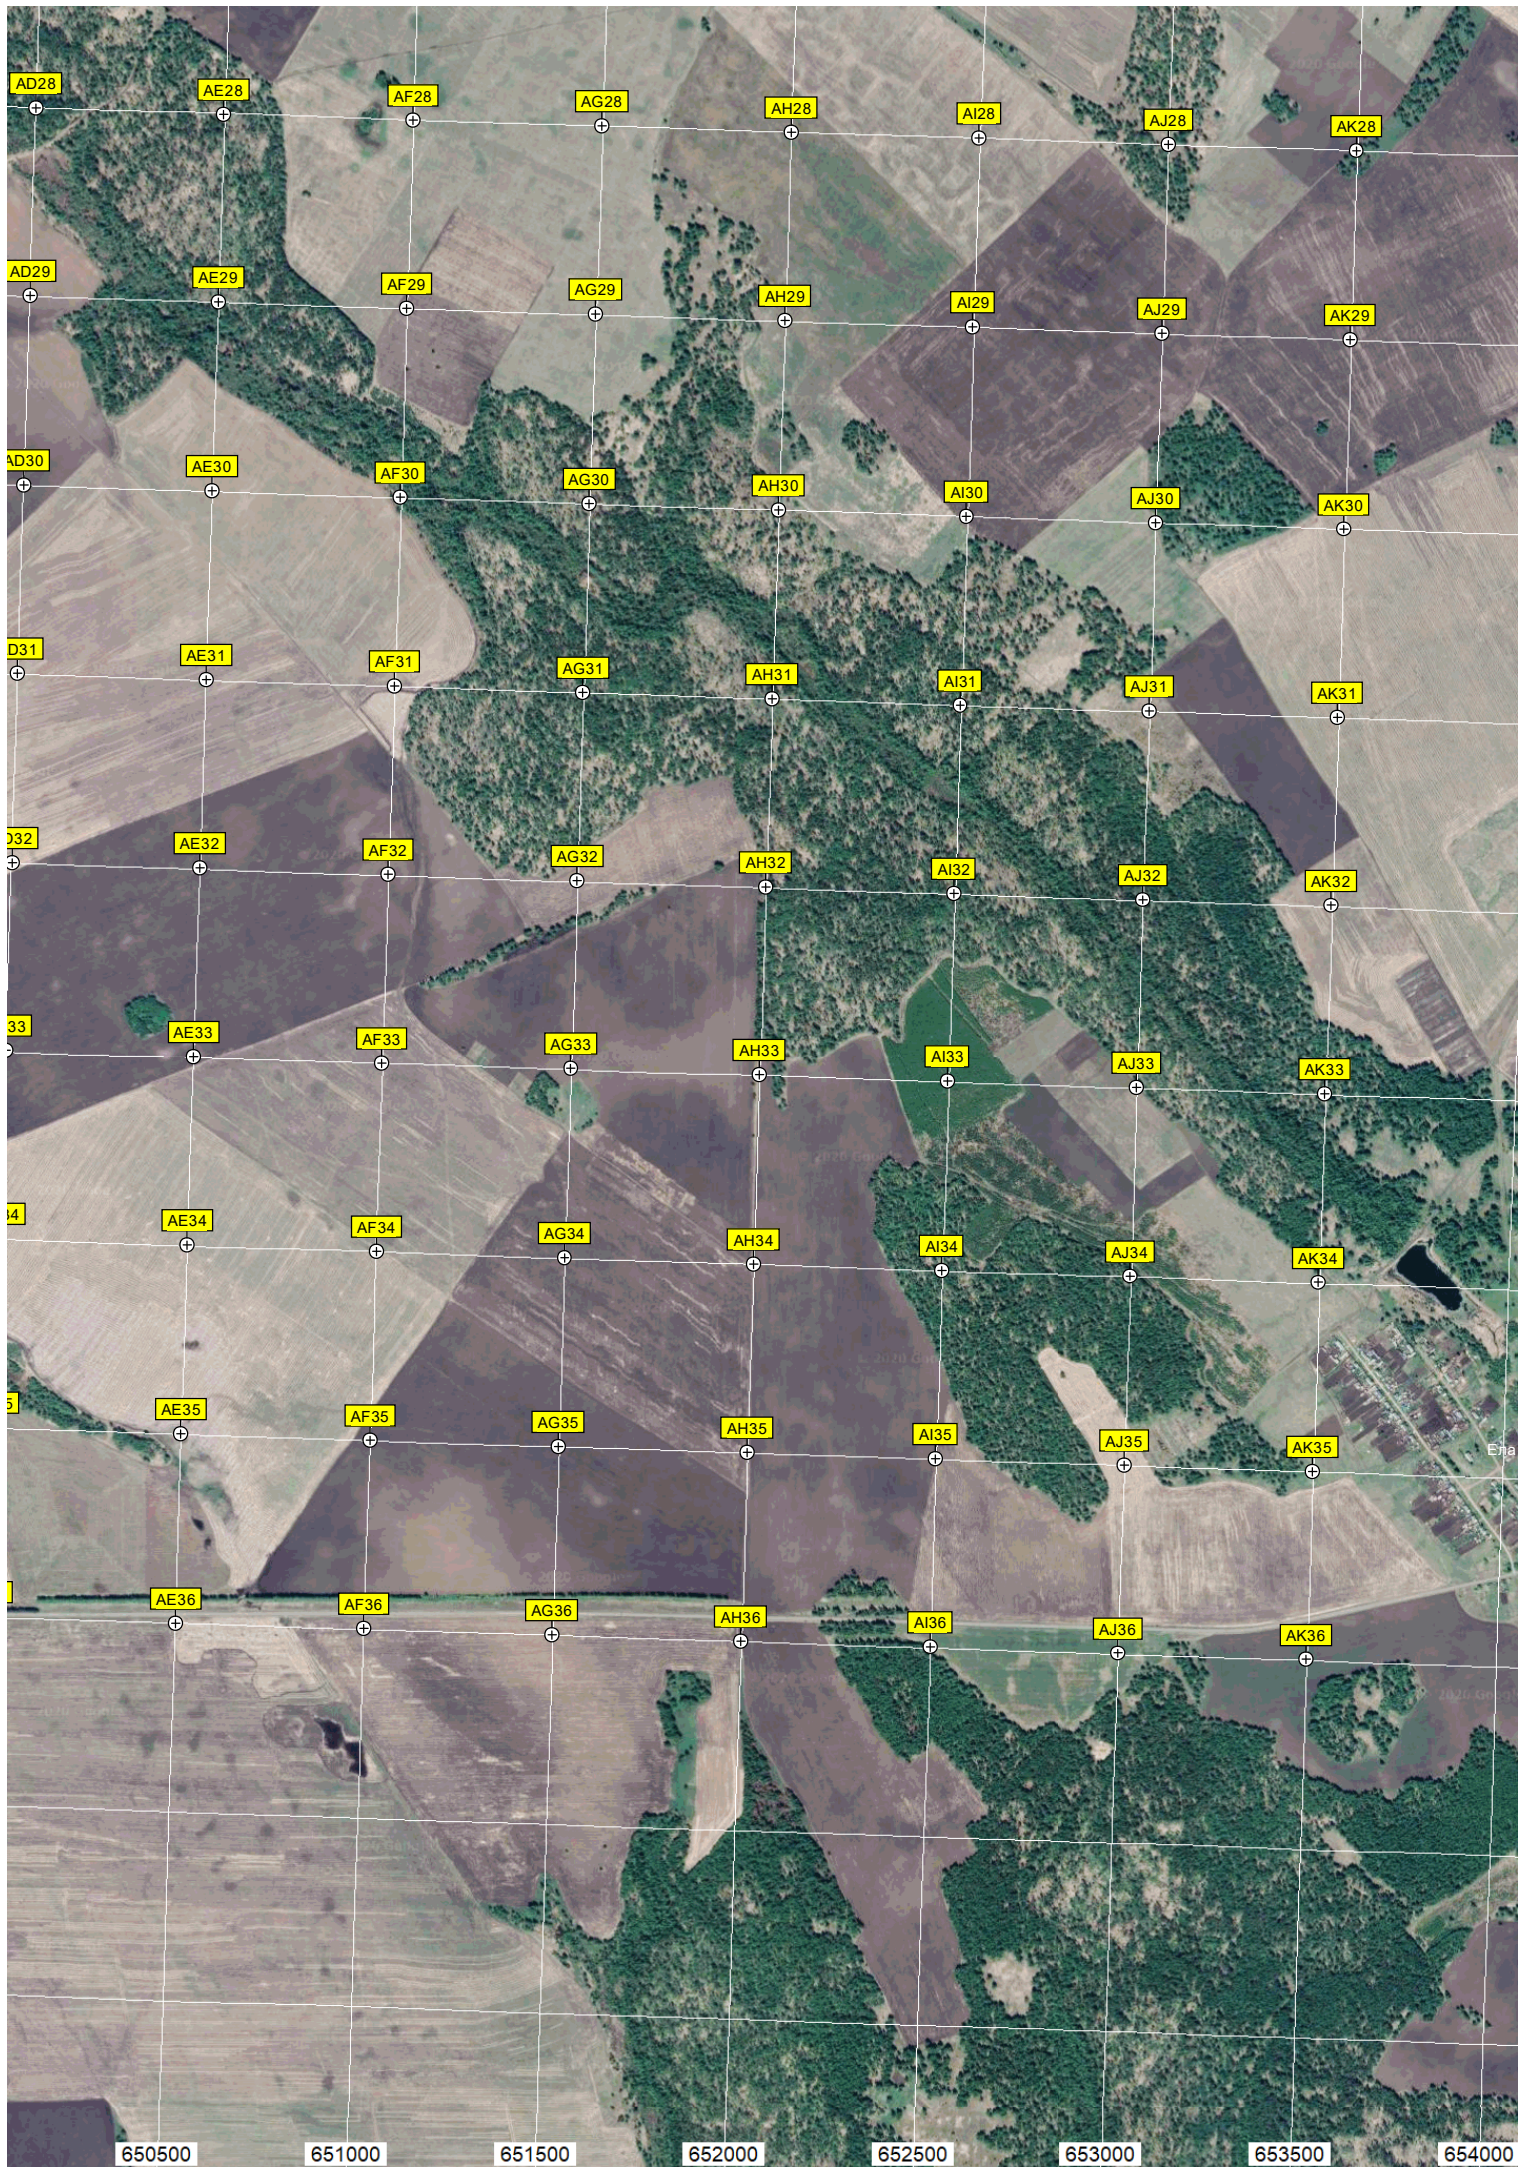

650000 650500 651000 651500 652000 652500 653000 653500

Тобиде

6034500

6034000

6033500

6033000

6032500

6032000

6031500

6031000

6030500

6030000

6029500

Пруд

Остановочный пункт 4863 км

6029000

6028500

6028000

6027500

6027000

6026500

6026000

658

6025500

6025000

6024500

6024000

6023500

654500

655000

655500

656000