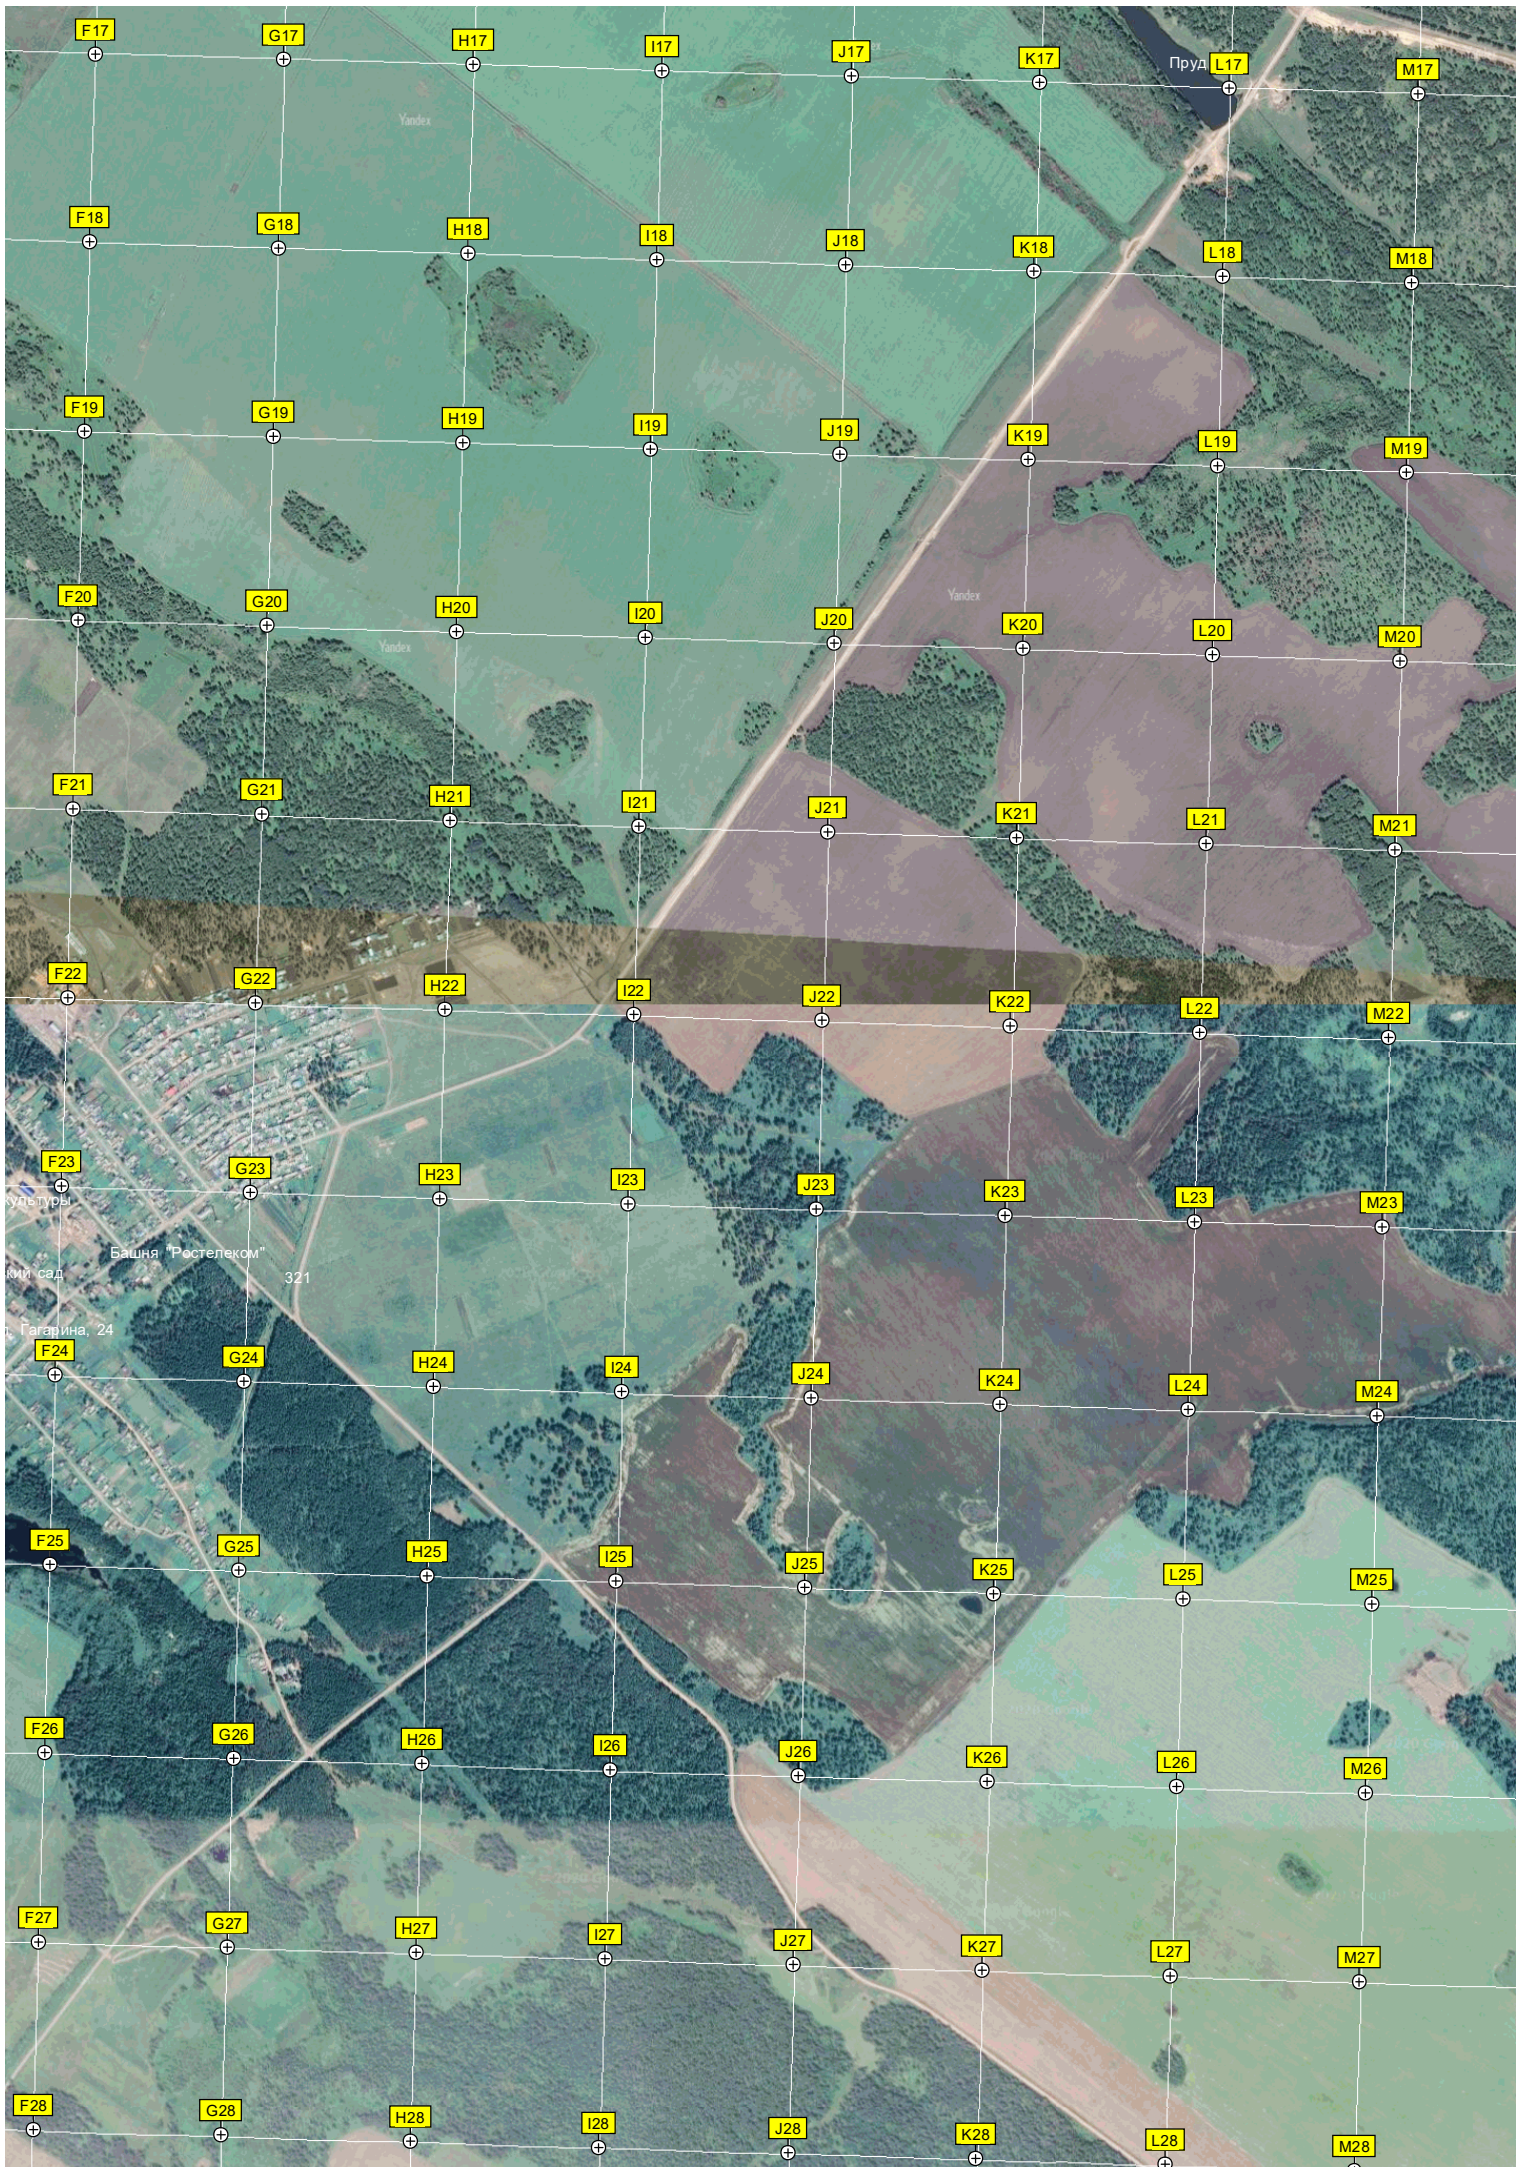

650000 650500 651000 651500 652000 652500 653000 653500

Тобиде

6034500

6034000

6033500

6033000

6032500

6032000

6031500

6031000

6030500

6030000

6029500

Пруд

Остановочный пункт 4863 км

6029000

6028500

6028000

6027500

6027000

6026500

6026000

658

6025500

6025000

6024500

6024000

6023500

654500

655000

655500

656000