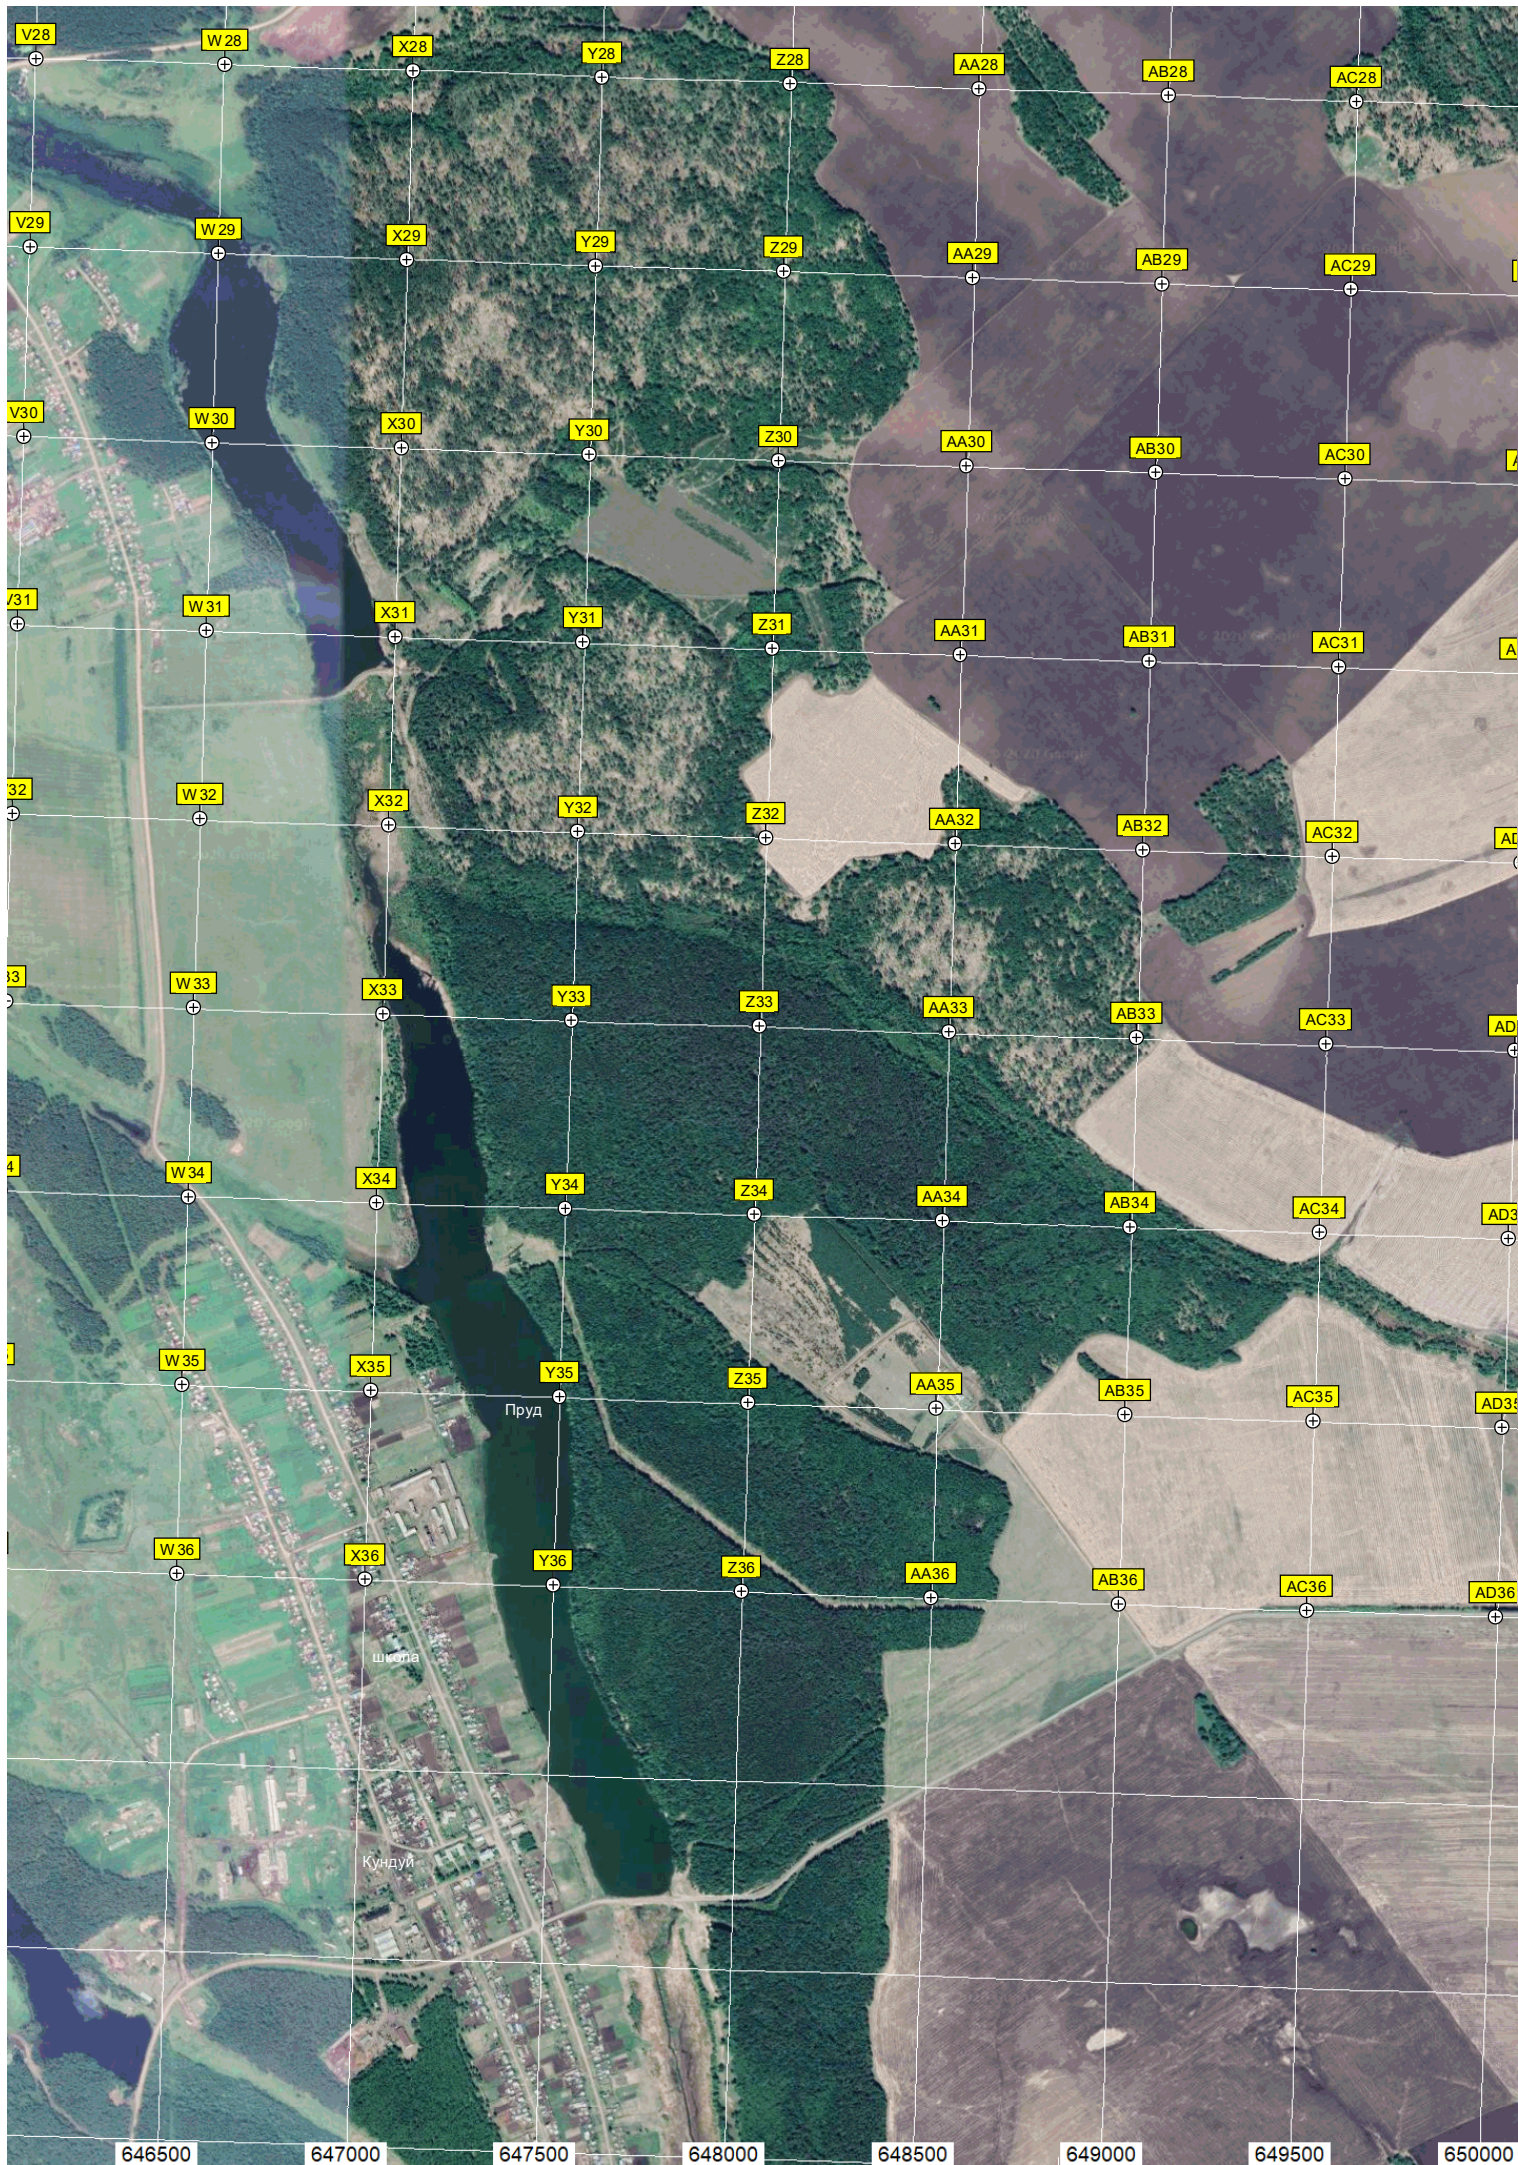

650000 650500 651000 651500 652000 652500 653000 653500

Тобиде

6034500

6034000

6033500

6033000

6032500

6032000

6031500

6031000

6030500

6030000

6029500

Пруд

Остановочный пункт 4863 км

6029000

6028500

6028000

6027500

6027000

6026500

6026000

658

6025500

6025000

6024500

6024000

6023500

654500

655000

655500

656000