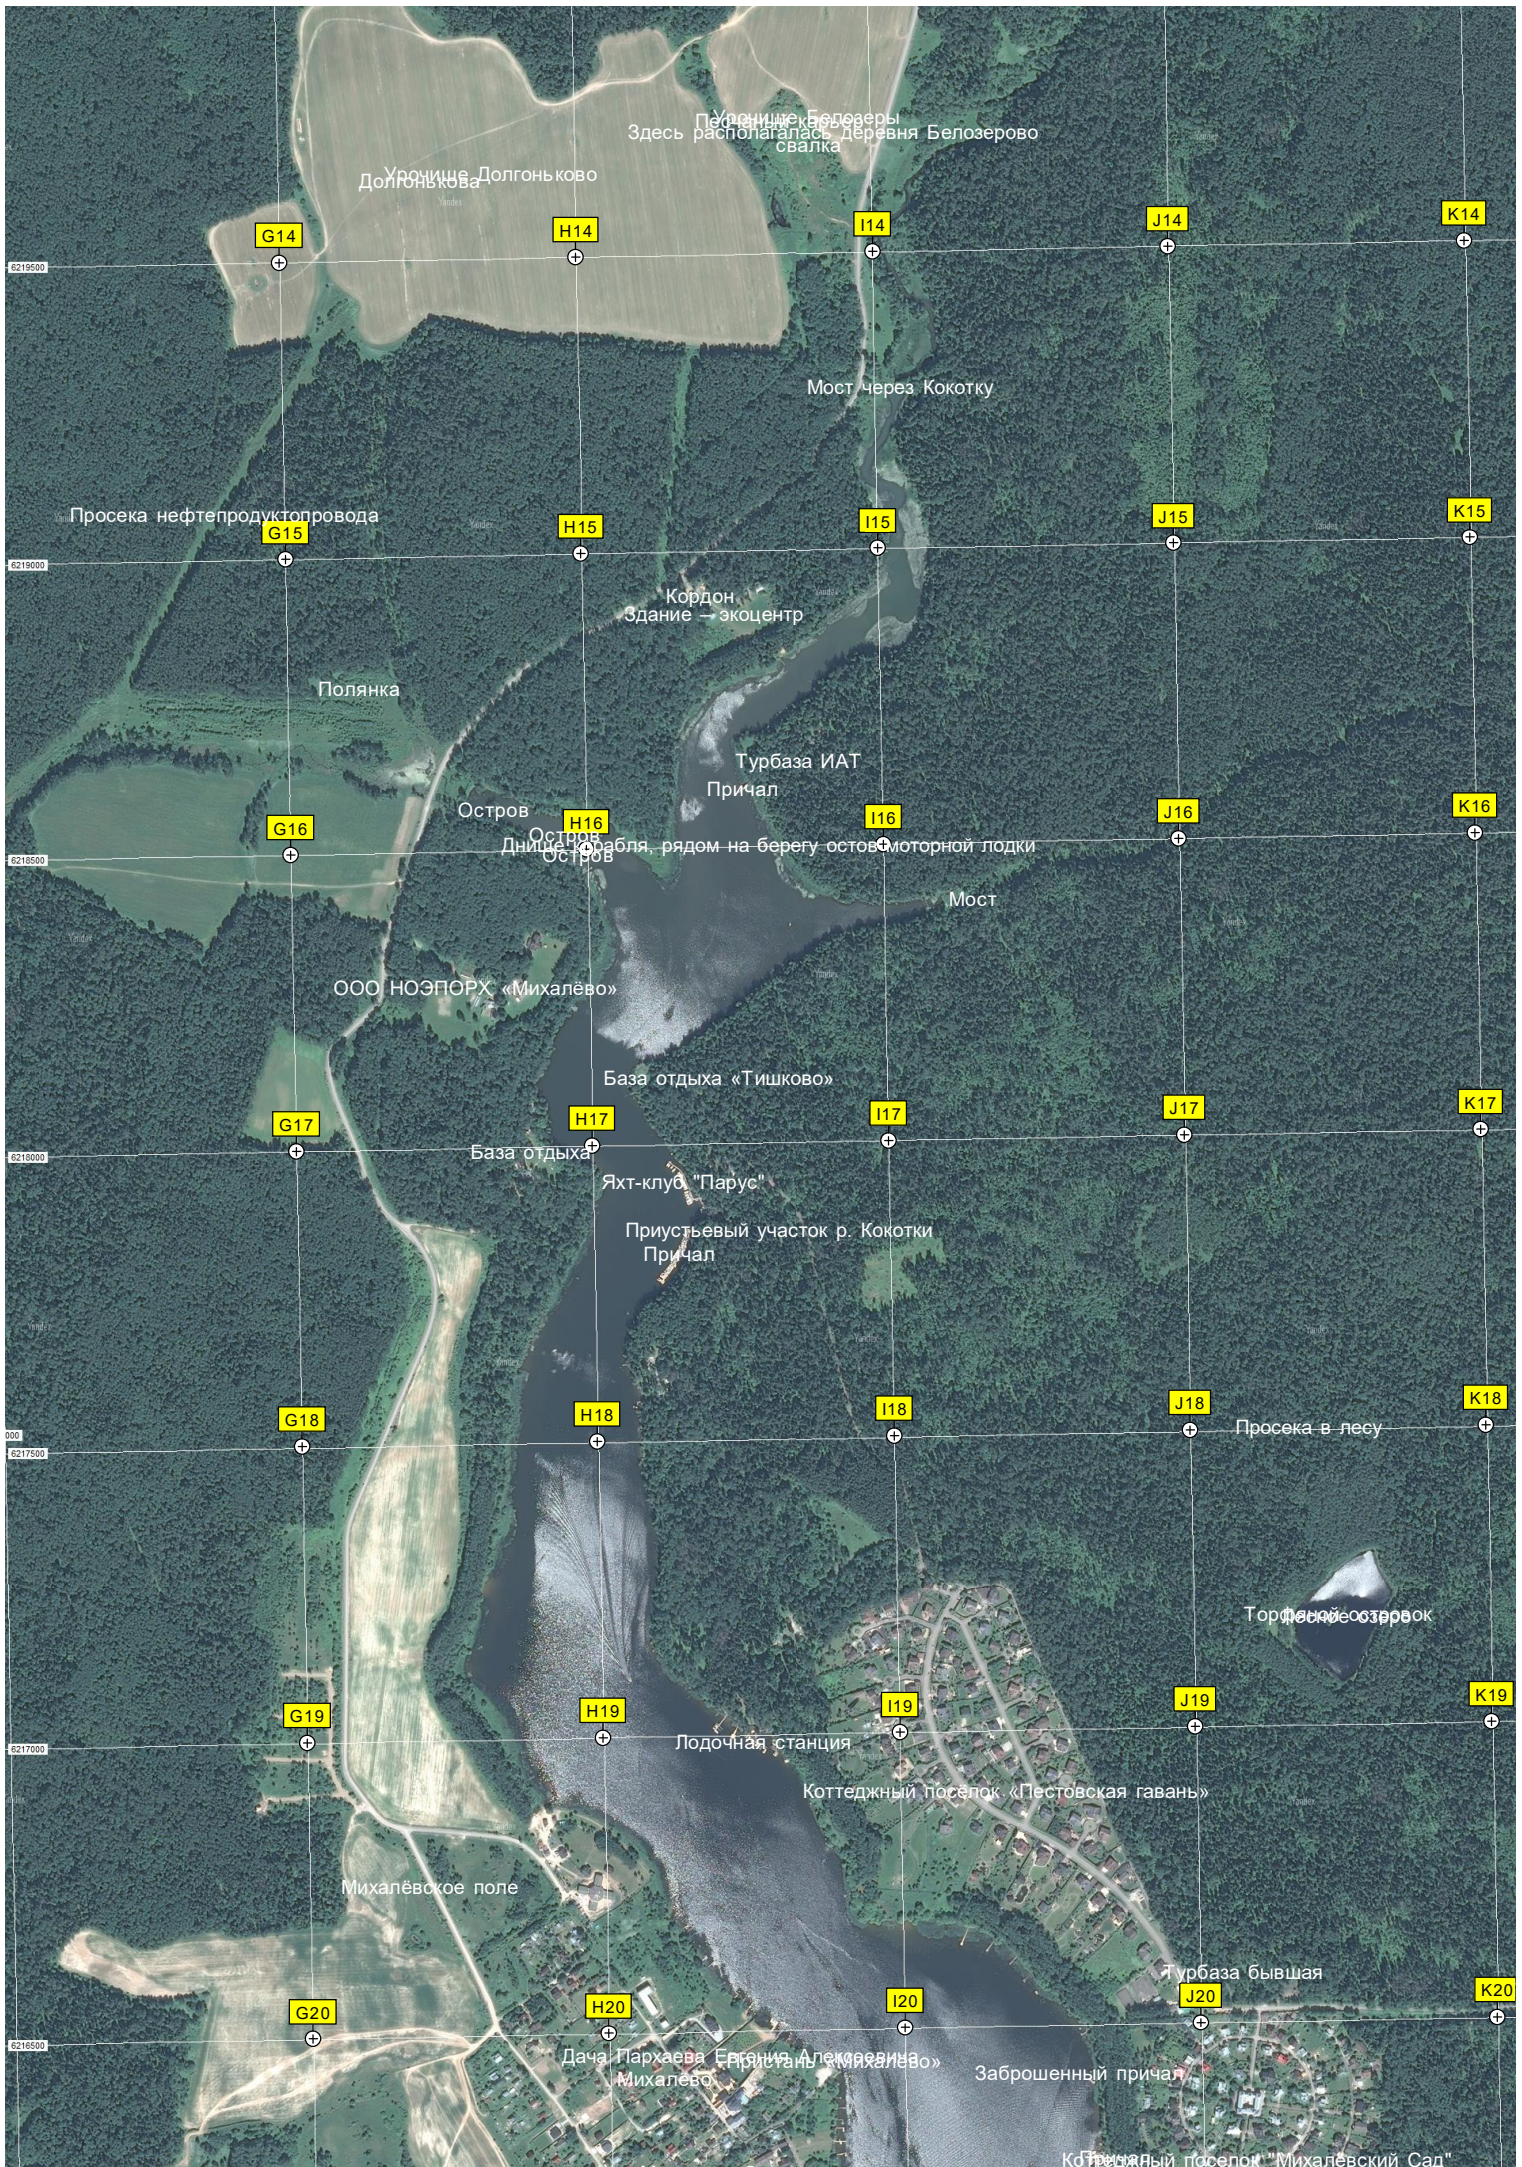

Крестьянско-фермерское хозяйство
СНТ «Якшино»

Песная ул. 3
дер. Лавная 1 Б

Пруд
дер. Якшино 7
дер. Якшино 19
дер. Якшино 20
дер. Якшино 16

дер. Якшино 8 А
дер. Якшино 13
дер. Якшино 15
дер. Якшино 13
дер. Якшино 24

Коттеджный поселок Лес

Пруд в Якшино

Большая деревня Трубцыно
КП Черноземово, 2

Засидка

Пешеходный мост

Коллектор реки Ольшанки под автомобильной дорогой

Чёрное озеро

L14