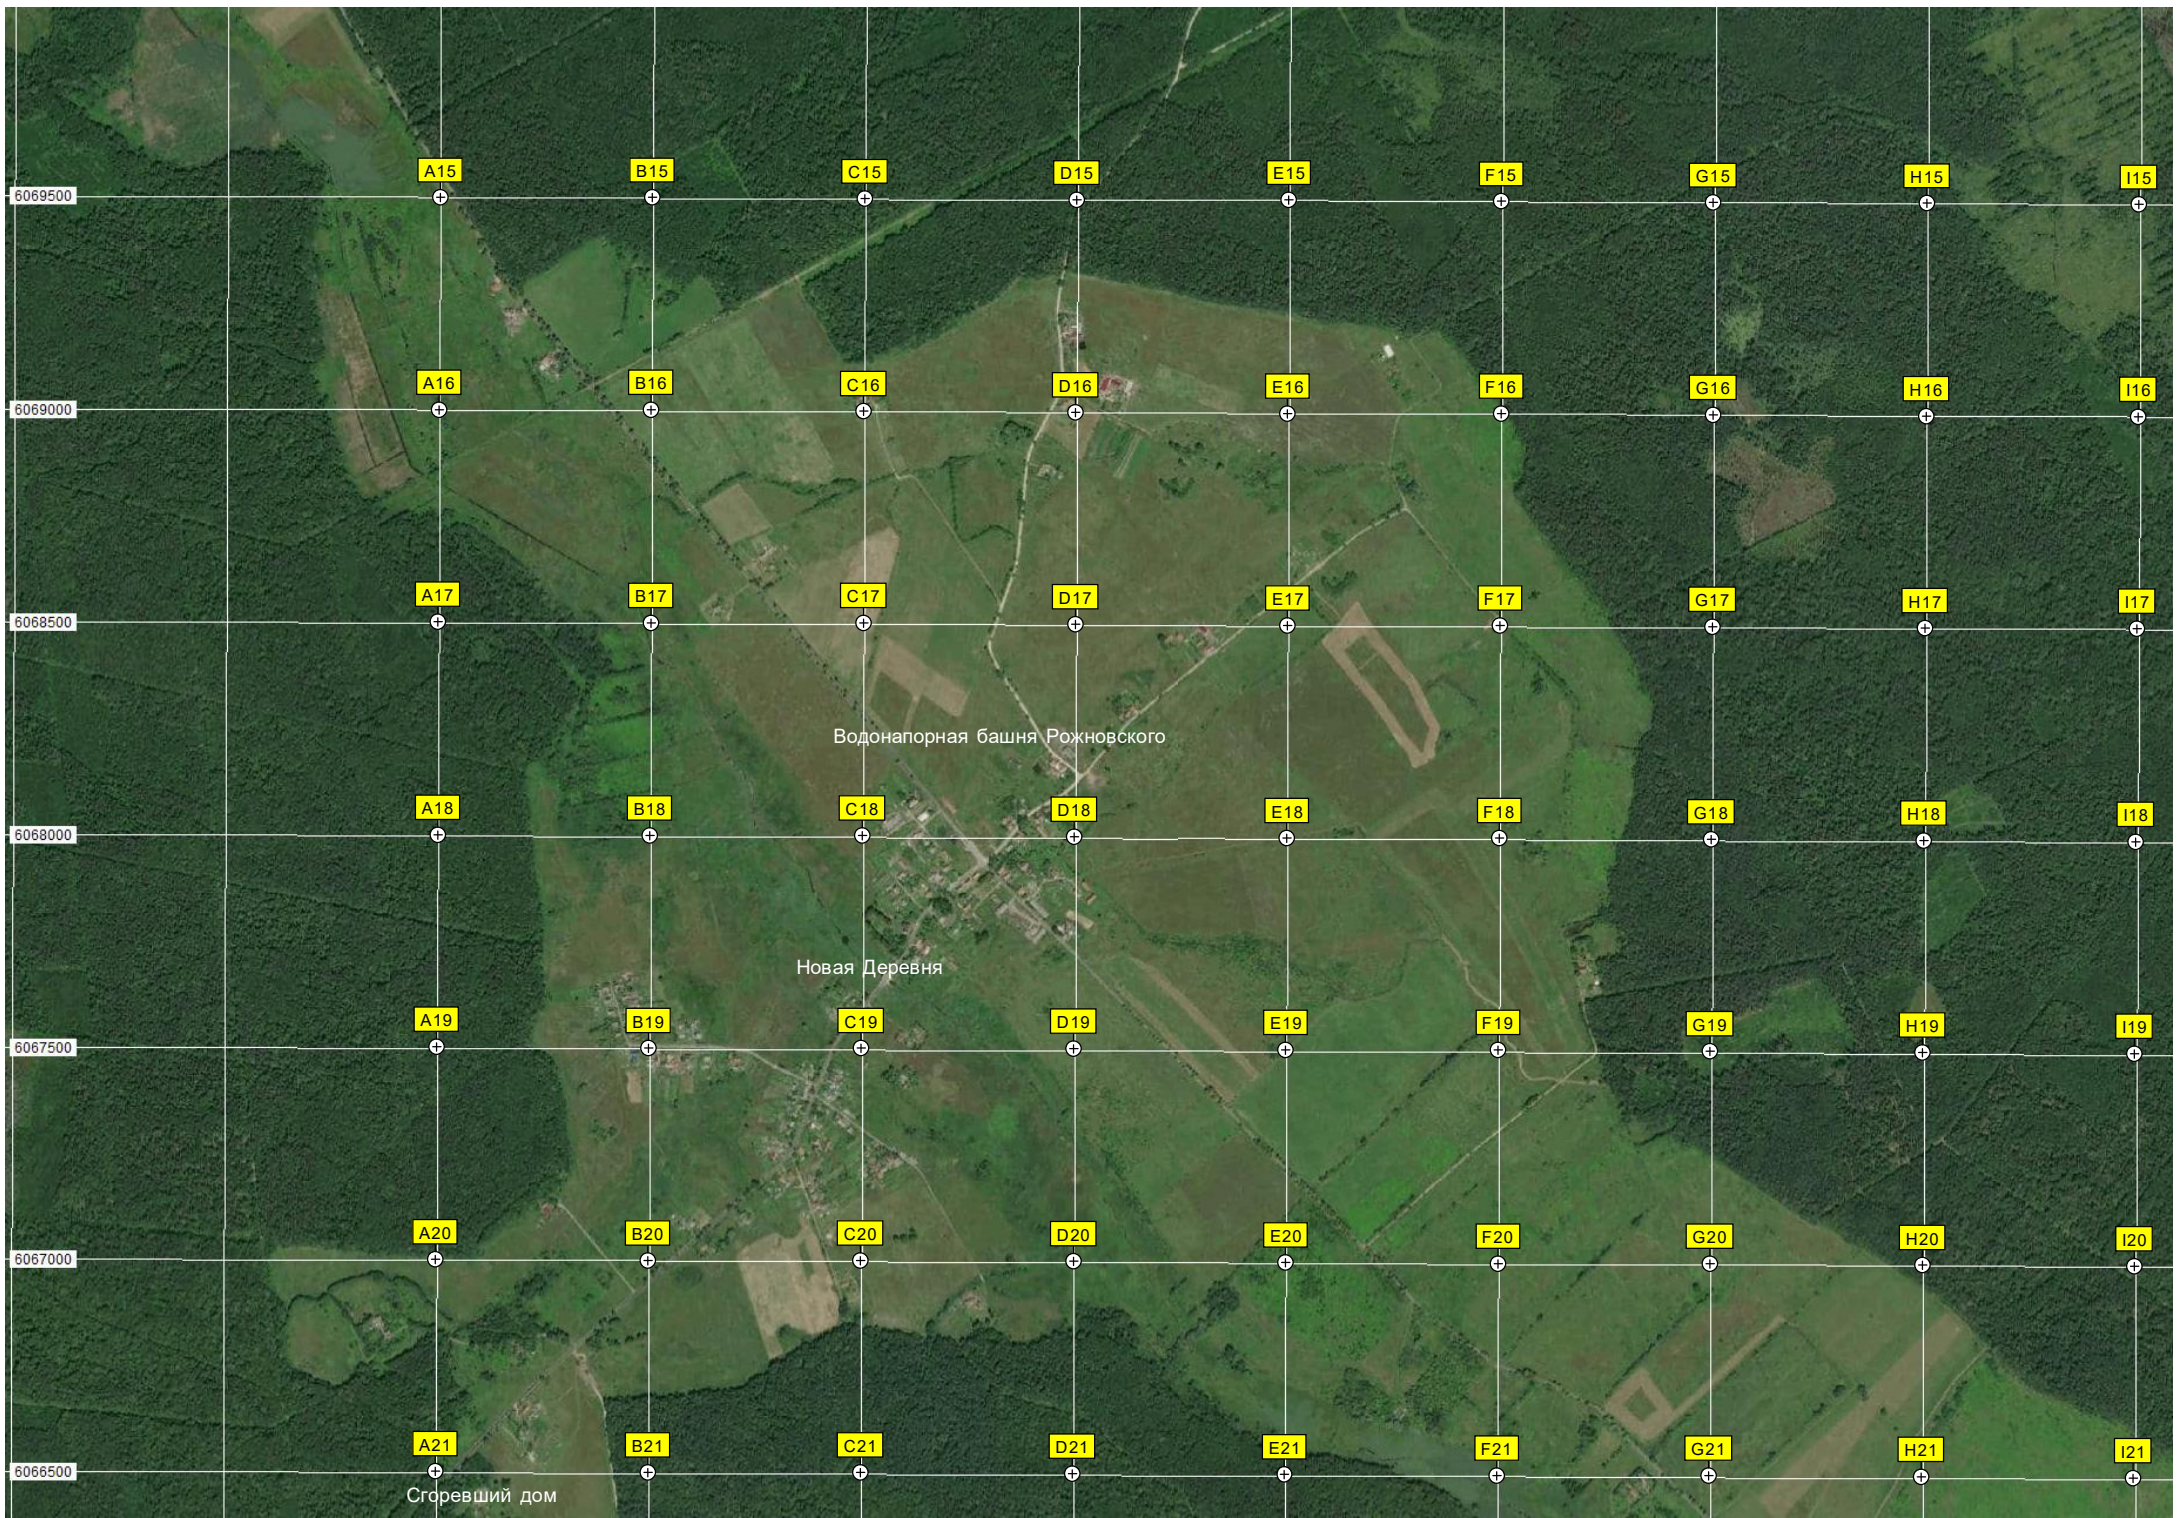

D14

E14

F14

G14

H14

I14

Ельниково

Северо-Красноборск

ре месторождение

6069500

6069000

6068500

6068000

6067500

6067000

6066500