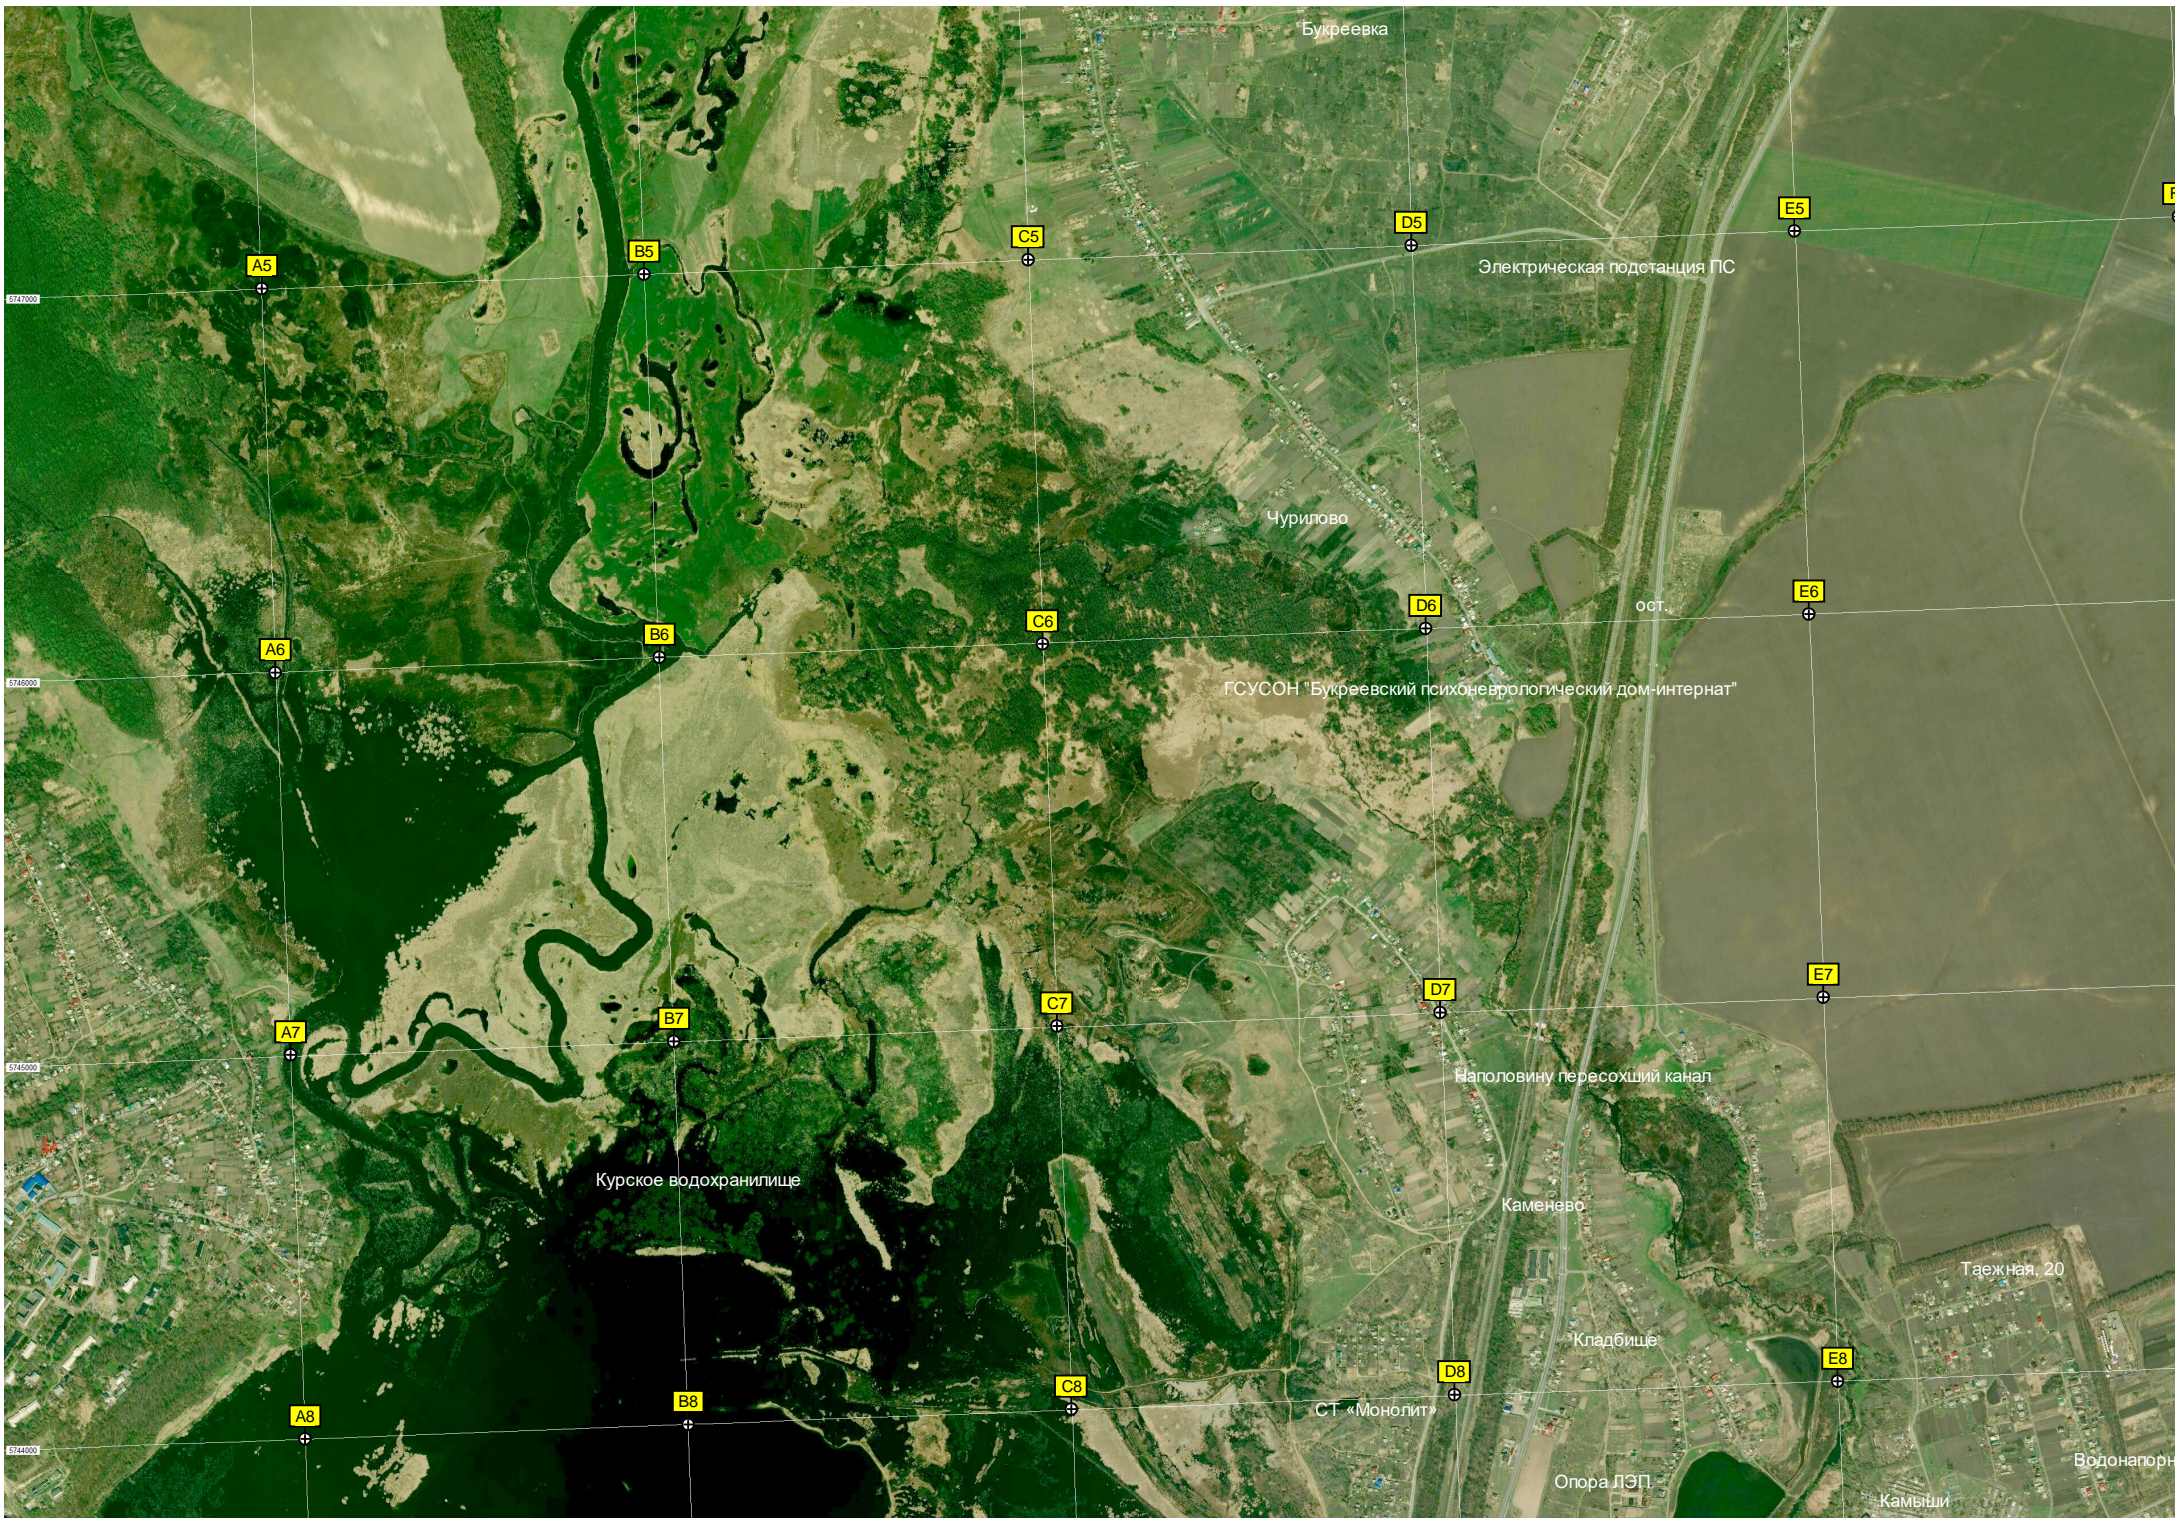

V5

Букреевка

Электрическая подстанция ПС

Чурилово

ГСУСОН "Букреевский психоневрологический дом-интернат"

Курское водохранилище

Наполовину пересохший канал

Каменево