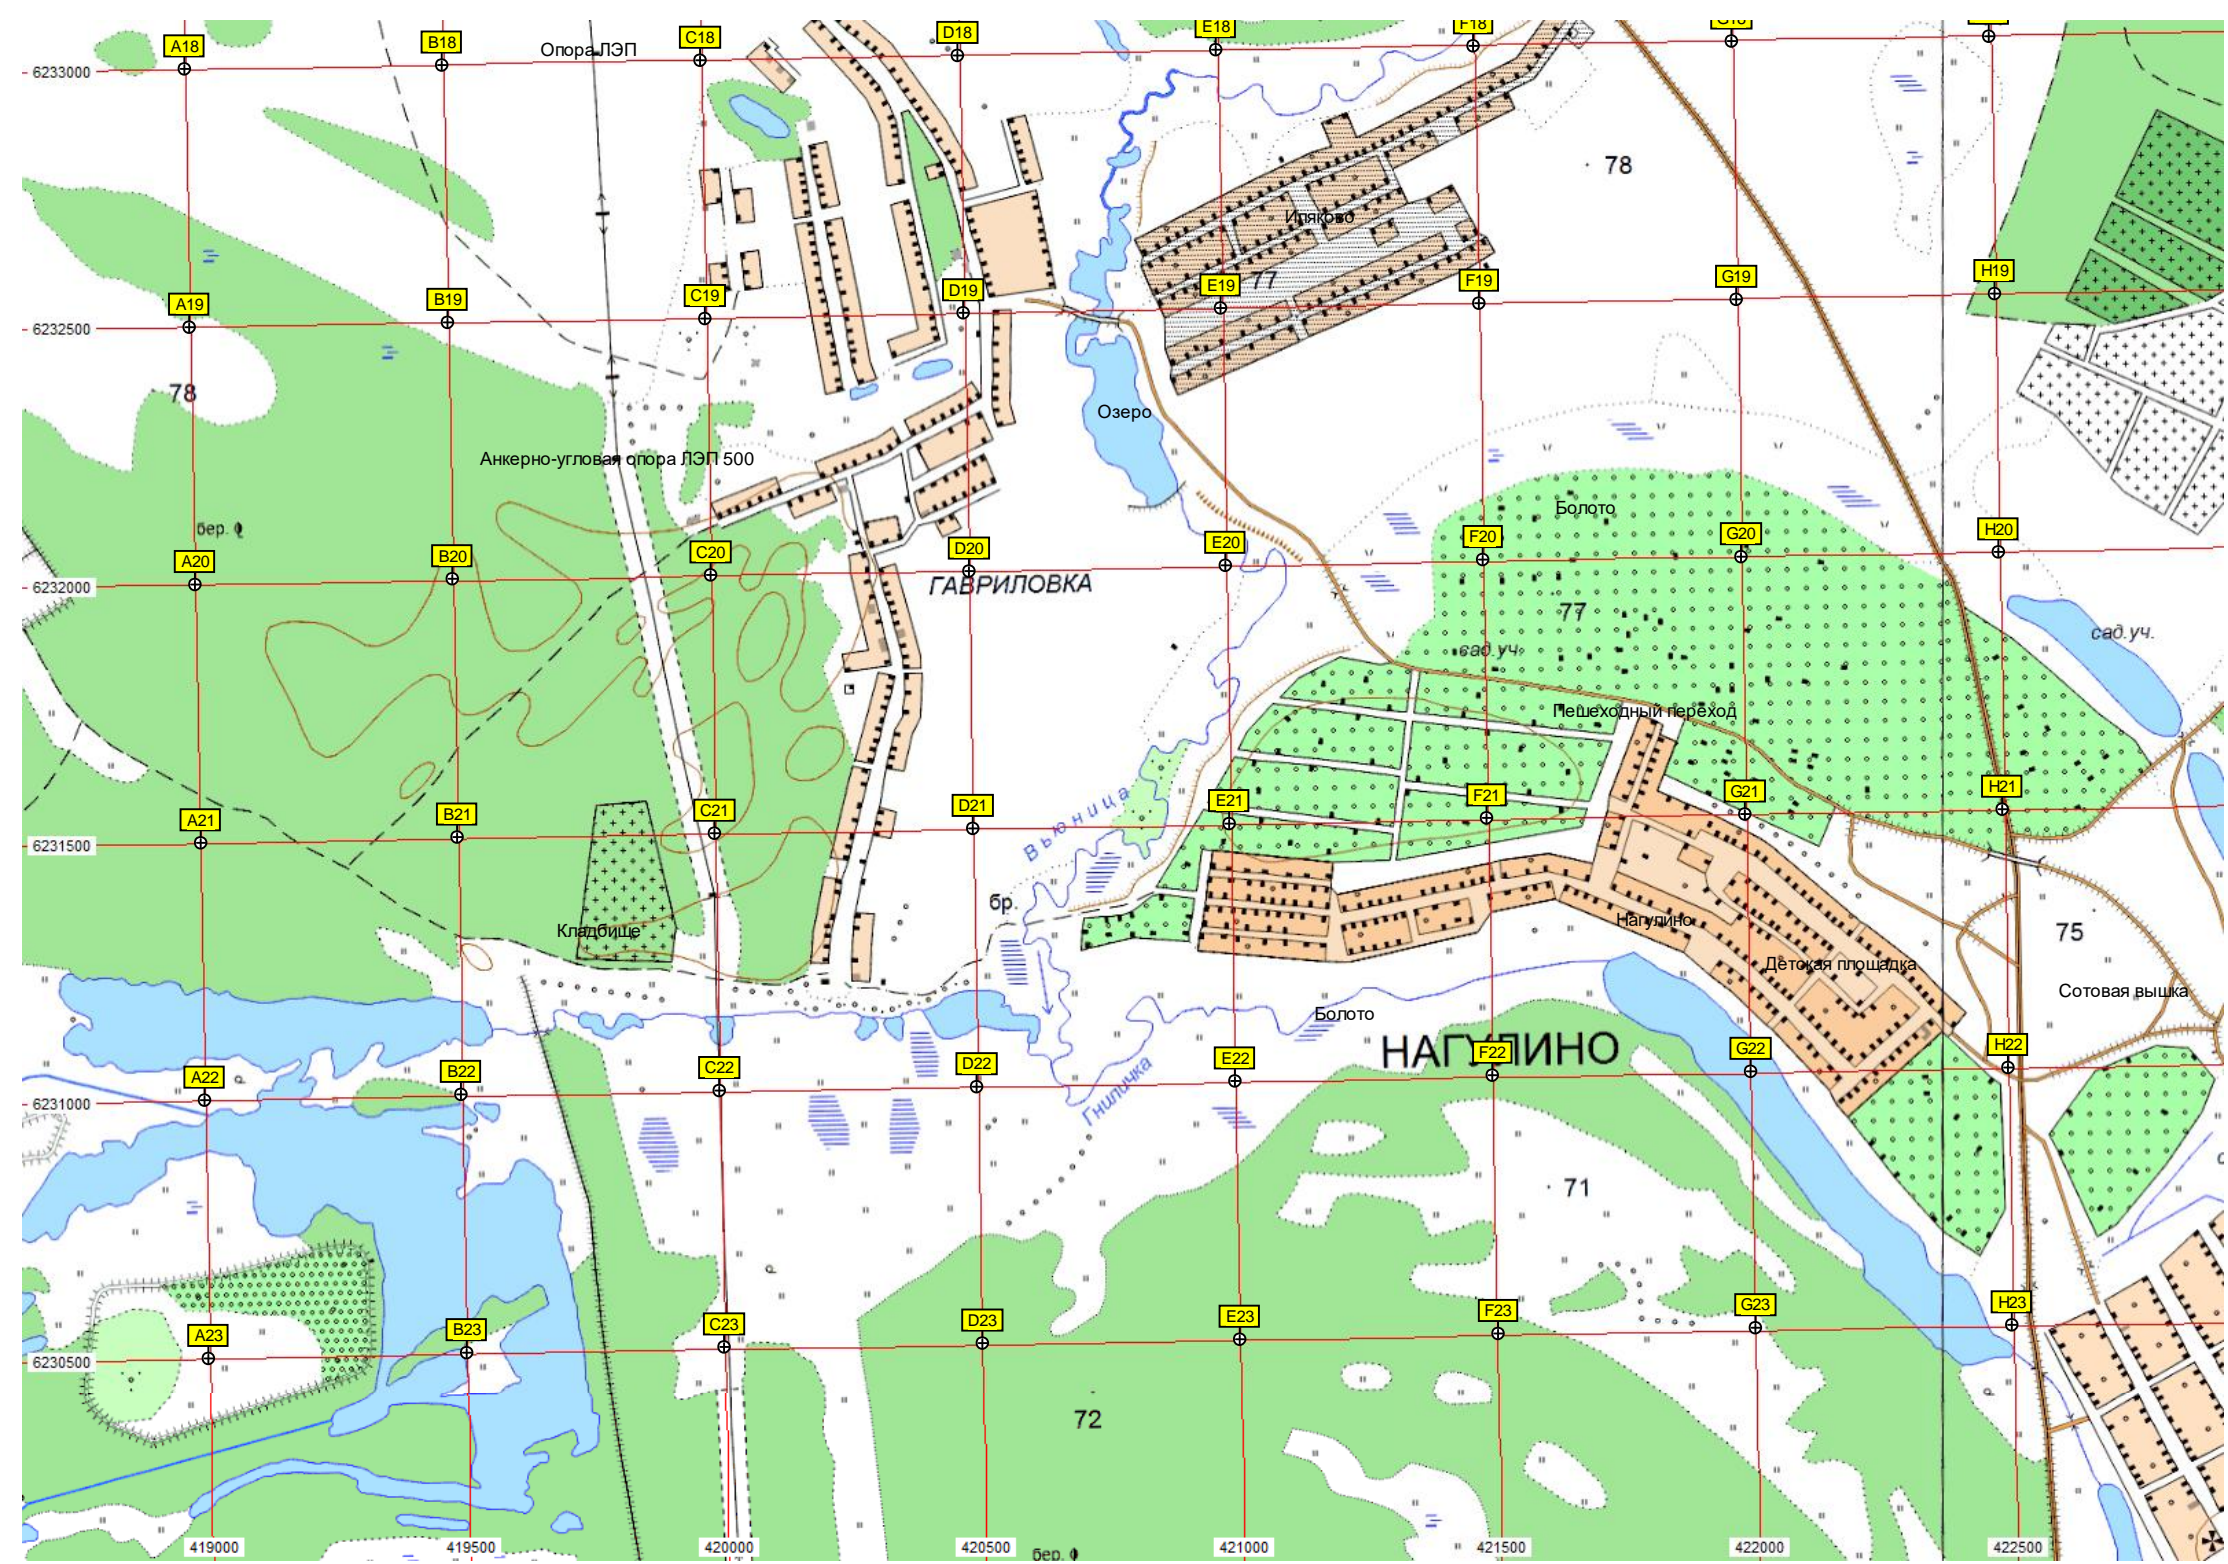

кладбище
76
Пляж
Гороховецкая ул., 2
Сортировочная горка парка
Автостоянка
Горький-Сортировочный
Гамми, производственное
ОАО «Нижегородская топливно-энергетическая компания»
78
Брошенные вагоны
Садовое уч. (сад. уч.)
Кан. Шуваловский
75
Шуваловский канал, 1
ГСК «Октаэдр»
Карская ул., 21
Болото
Медитопольская ул., 6
55 тракторный путь при дереве
21-й путь
Шуваловский канал, 8
Лес
Ангар
ул. Пермякова, 20
Территория детского сада № 26
Львовская ул., 12
Больн.
Заброшенное садоводческое
Трамвайное кольцо «Улица»
76
в/ч ВМФ
Скейтпарк
ул. Пермякова, 8
Львовская ул., 1
Территория детского сада № 108
Стадион «Северный»
Садовая
Пруд
Сан.
платф. 431 км (Кондогорская)
Лес
Территория

НОВОЗАПАДНЫЙ

Взлётно-посадочная полоса ВПП

Рулёжная дорожка В

Топливохранилище

ул. Баженова, 8

Стадион

Старое Автозаводское кладбище

ул. Влюхера, 15