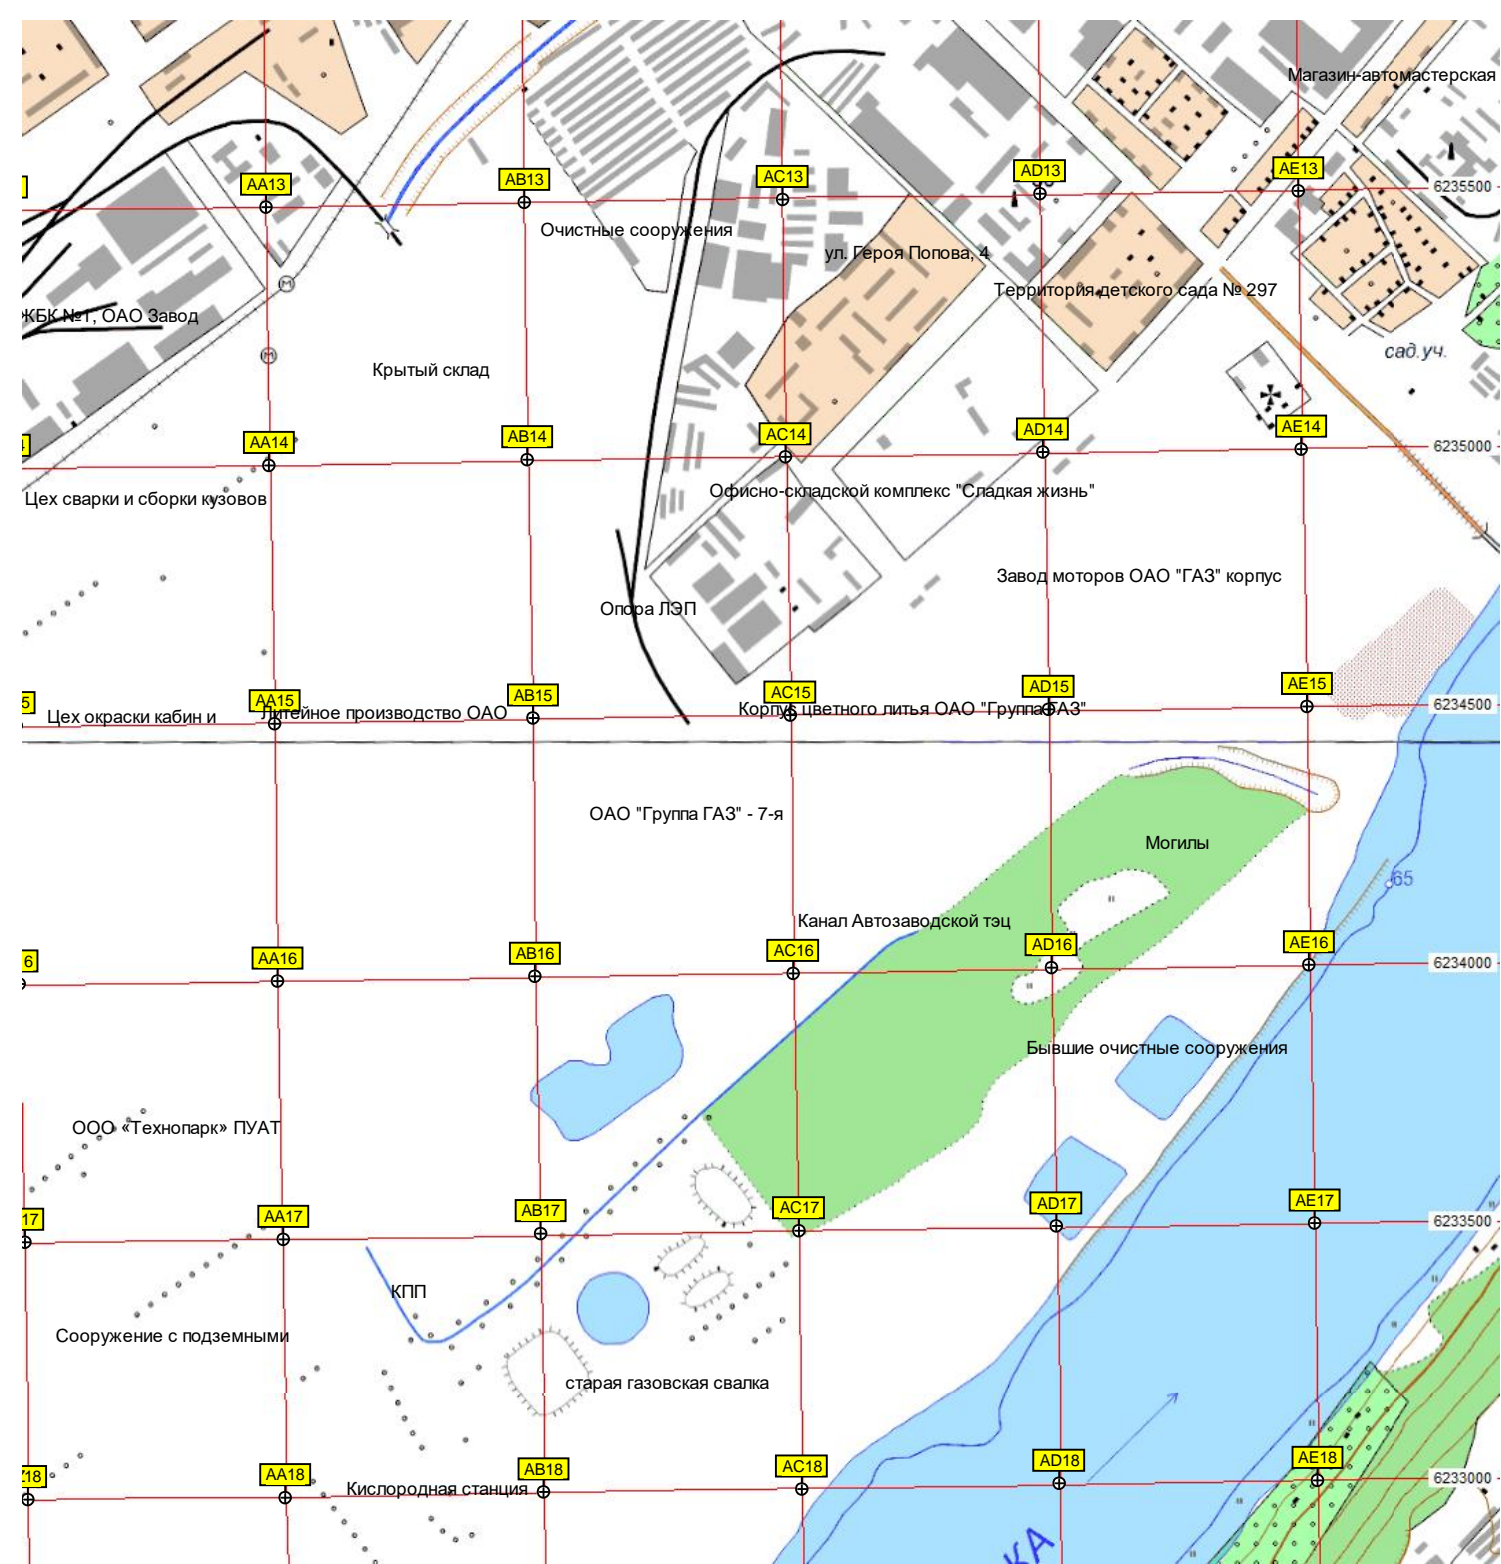

кладбище
76
Пляж
Гороховецкая ул., 2
Сортировочная горка парка
Автостоянка
Горький-Сортировочный
Гамми, производственное
ОАО «Нижегородская топливно-энергетическая компания»
78
Брошенные вагоны
Садовое уч. (сад. уч.)
Кан. Шуваловский
75
Шуваловский канал, 1
ГСК «Октаэдр»
Карская ул., 21
Болото
Медитопольская ул., 6
55 тракторный путь при дереве
21-й путь
Шуваловский канал, 8
Лес
Ангар
ул. Пермякова, 20
Территория детского сада № 26
Львовская ул., 12
Больн.
Заброшенное садоводческое
Трамвайное кольцо «Улица»
76
в/ч ВМФ
Скейтпарк
ул. Пермякова, 8
Львовская ул., 1
Территория детского сада № 108
Стадион «Северный»
Садовая
Пруд
Сан.
платф. 431 км (Кондогорская)
Лес
Территория

НОВОЗАПАДНЫЙ

Взлётно-посадочная полоса ВПП

Рулёжная дорожка В

Топливохранилище

ул. Баженова, 8

Стадион

Старое Автозаводское кладбище

ул. Влюхера, 15