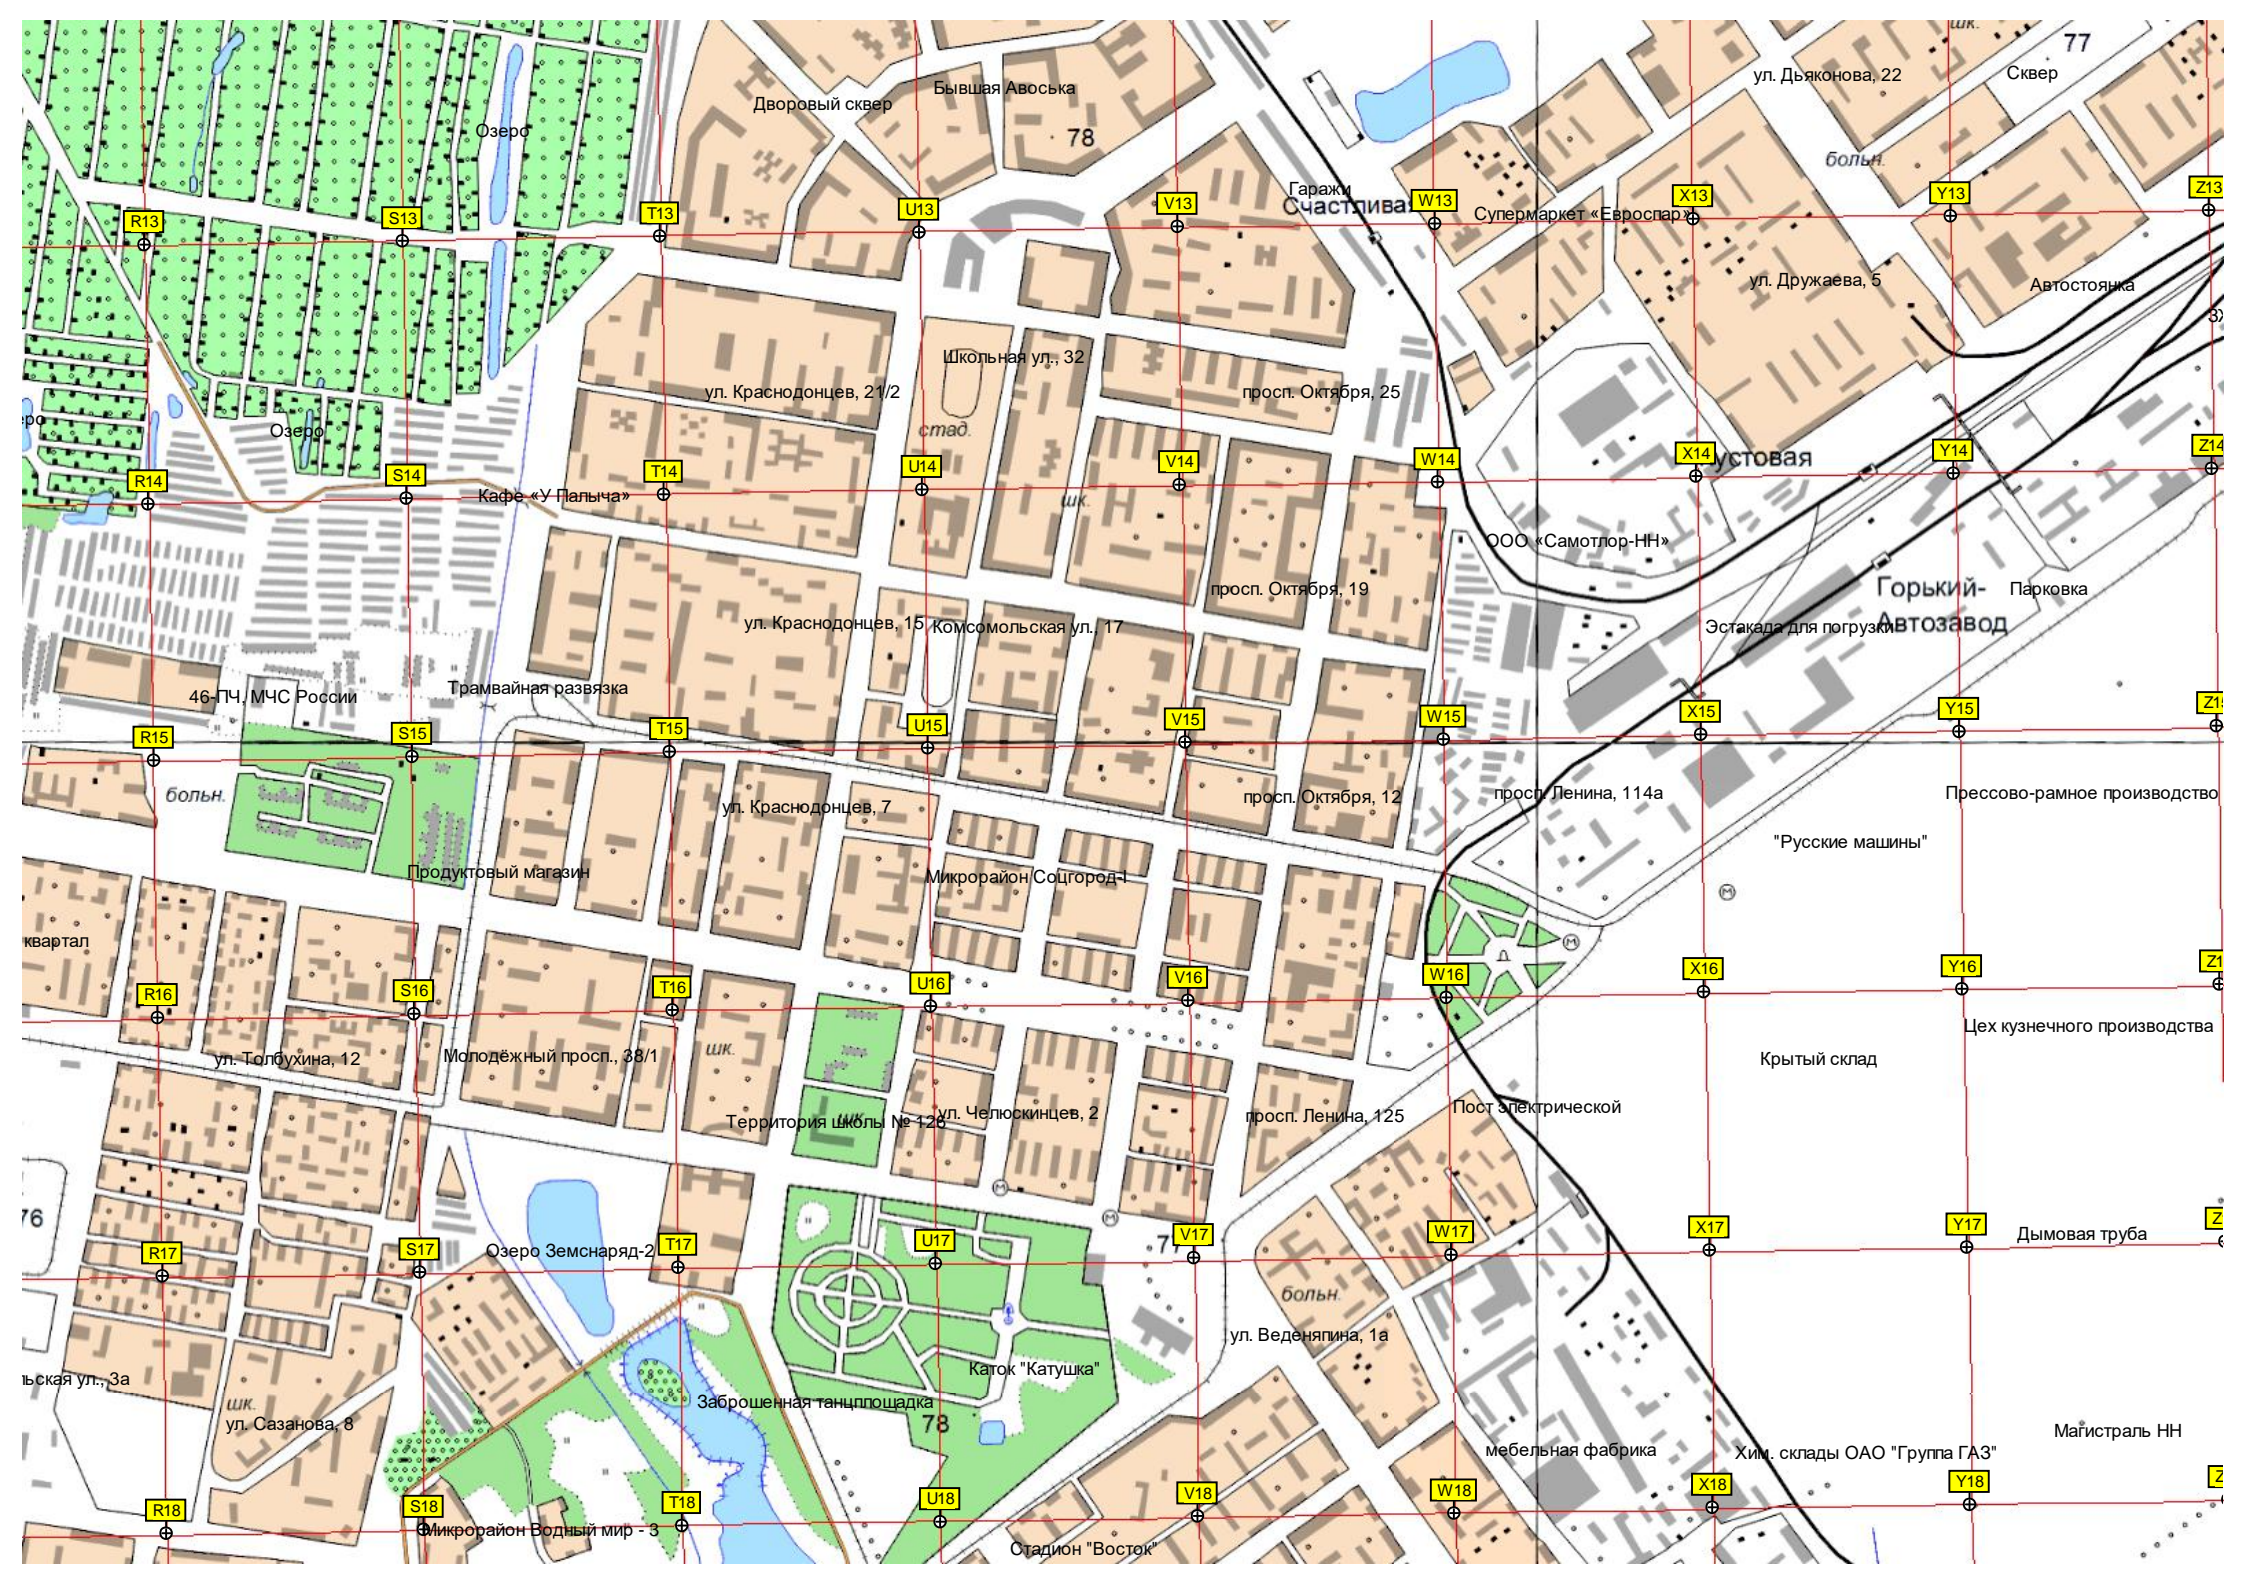

кладбище
76
Пляж
Гороховецкая ул., 2
Сортировочная горка парка
Автостоянка
Горький-Сортировочный
Гамми, производственное
ОАО «Нижегородская топливно-энергетическая компания»
78
Брошенные вагоны
Садовое уч. (сад. уч.)
Кан. Шуваловский
75
Шуваловский канал, 1
ГСК «Октаэдр»
Карская ул., 21
Болото
Медитопольская ул., 6
55 тракторный путь при дереве
21-й путь
Шуваловский канал, 8
Лес
Ангар
ул. Пермякова, 20
Территория детского сада № 26
Львовская ул., 12
Больн.
Заброшенное садоводческое
Трамвайное кольцо «Улица»
76
в/ч ВМФ
Скейтпарк
ул. Пермякова, 8
Львовская ул., 1
Территория детского сада № 108
Стадион «Северный»
Садовая
Пруд
Сан.
платф. 431 км (Кондогорская)
Лес
Территория

НОВОЗАПАДНЫЙ

Взлётно-посадочная полоса ВПП

Рулёжная дорожка В

Топливохранилище

ул. Баженова, 8

Стадион

Старое Автозаводское кладбище

ул. Влюхера, 15