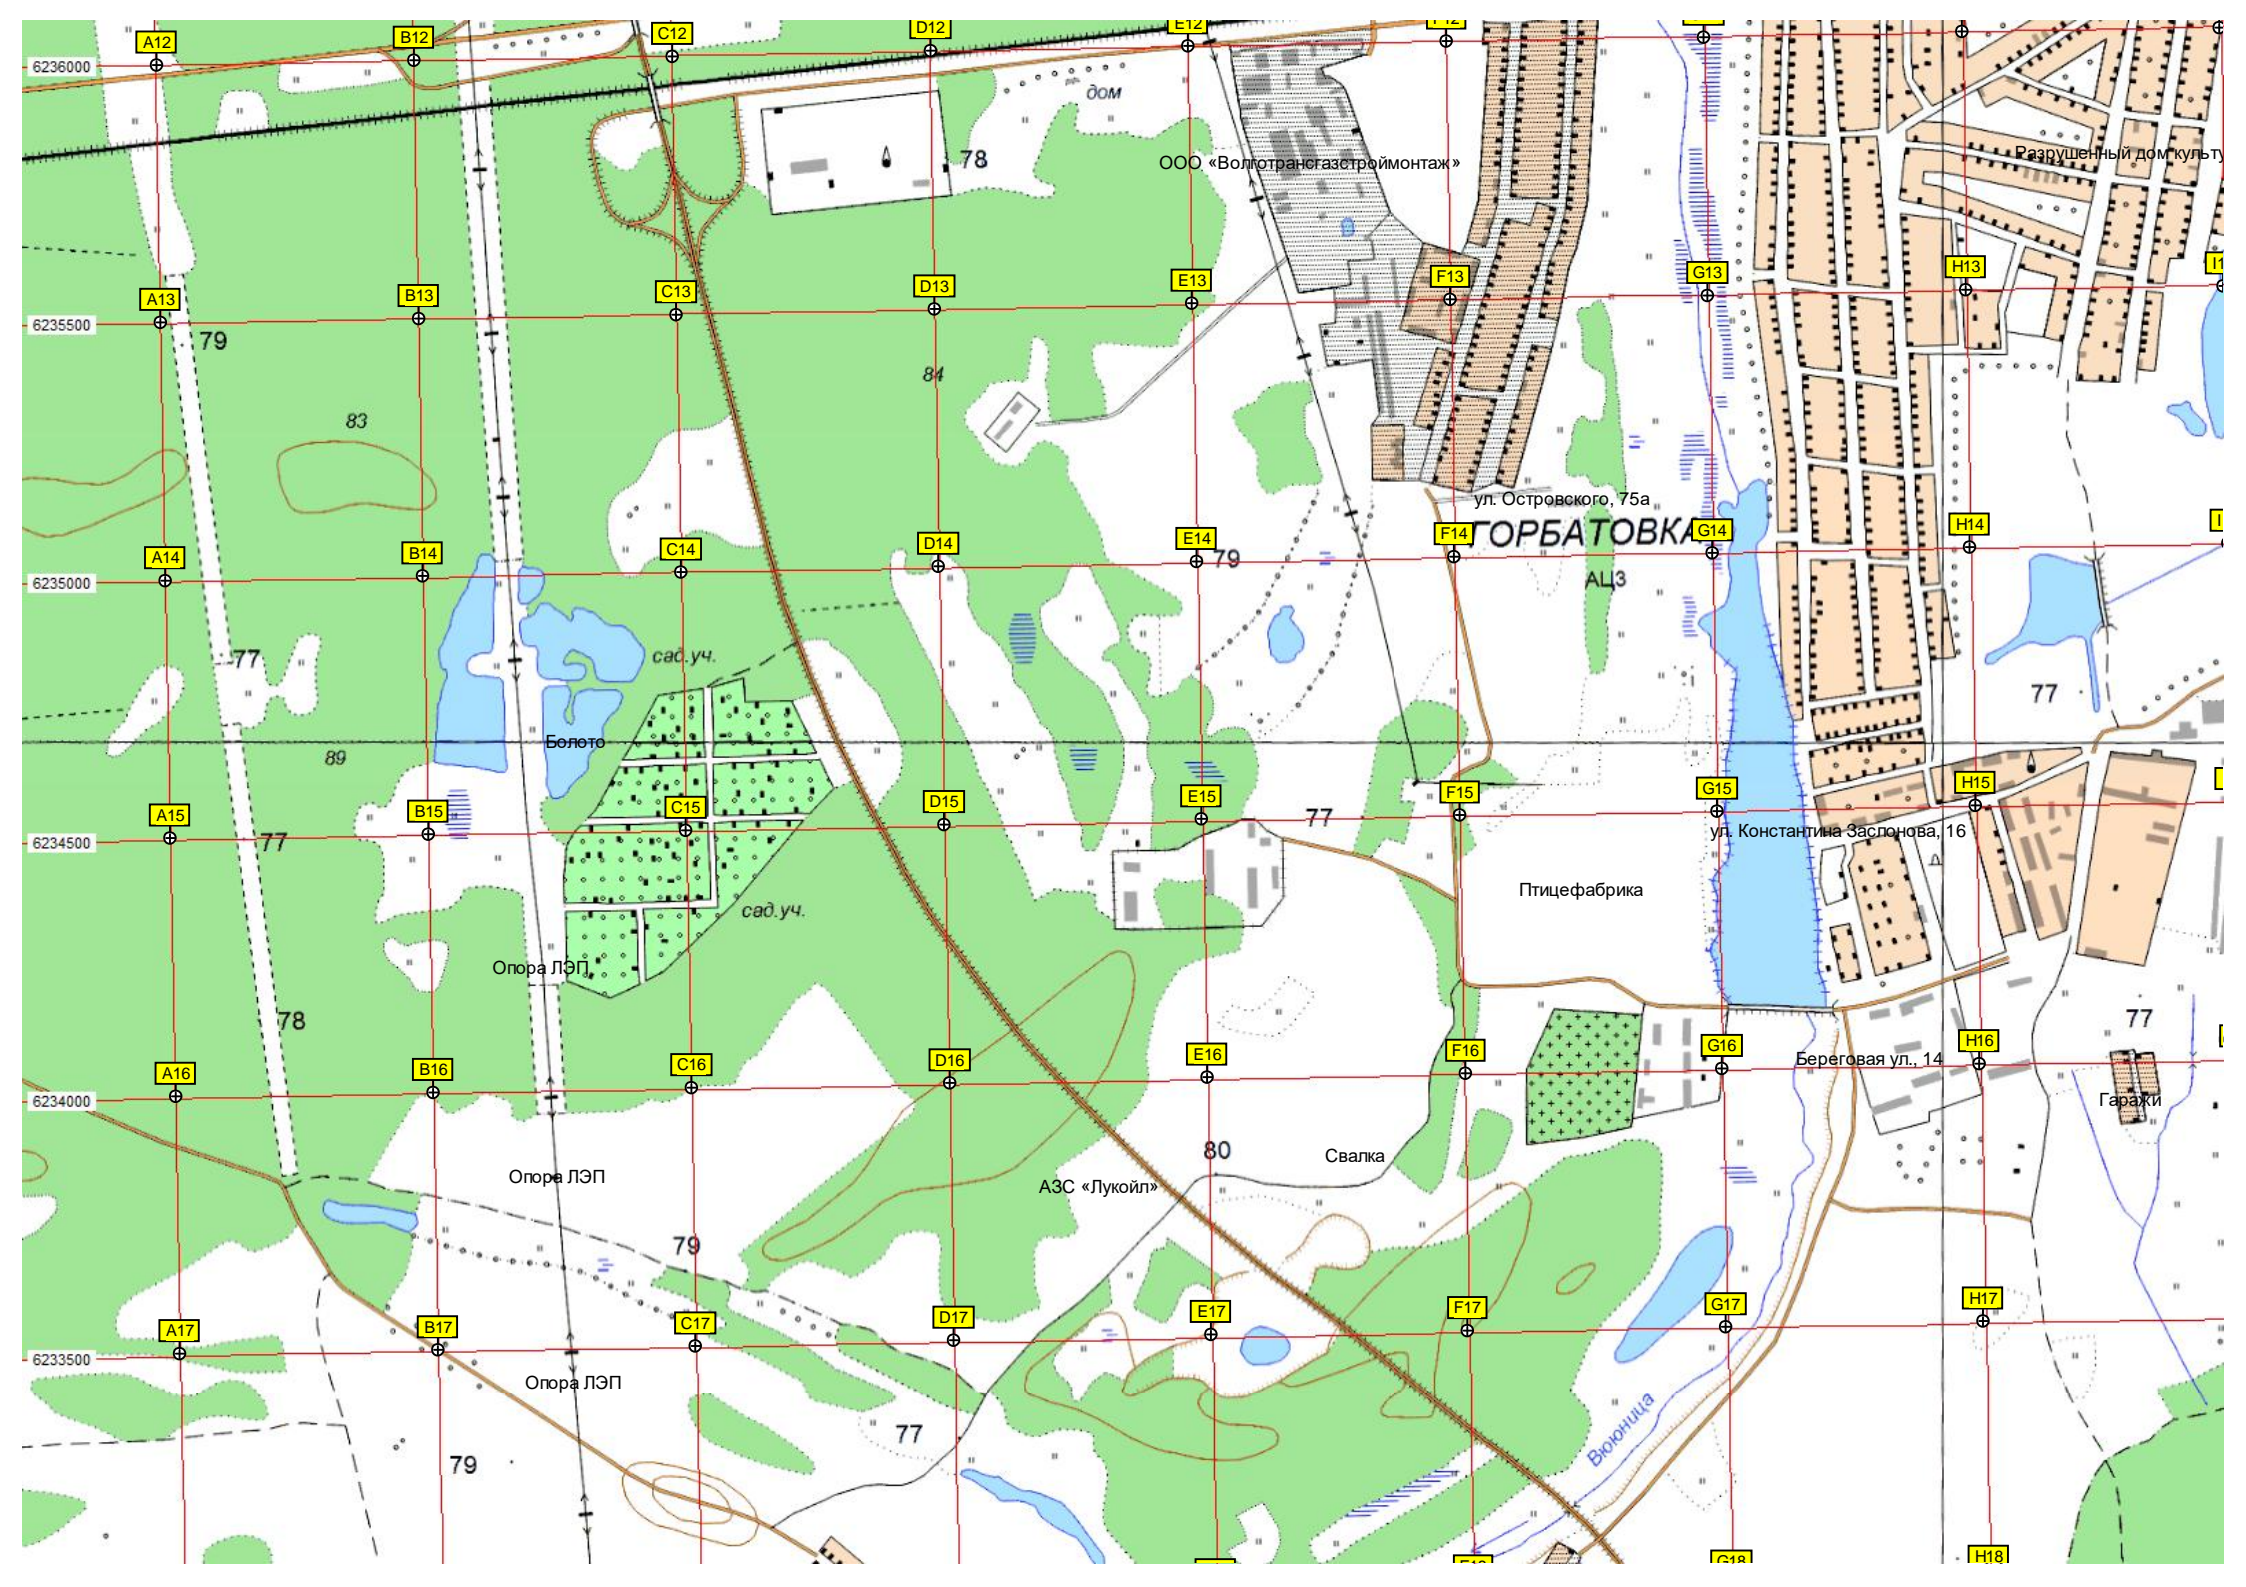

кладбище
76
Пляж
Гороховецкая ул., 2
Сортировочная горка парка
Автостоянка
Горький-Сортировочный
Гамми, производственное
ОАО «Нижегородская топливно-энергетическая компания»
78
Брошенные вагоны
Садовое уч. (сад. уч.)
Кан. Шуваловский
75
Шуваловский канал, 1
ГСК «Октаэдр»
Карская ул., 21
Болото
Медитопольская ул., 6
55 тракторный путь при дереве
21-й путь
Шуваловский канал, 8
Лес
Ангар
ул. Пермякова, 20
Территория детского сада № 26
Львовская ул., 12
Больн.
Заброшенное садоводческое
Трамвайное кольцо «Улица»
76
в/ч ВМФ
Скейтпарк
ул. Пермякова, 8
Львовская ул., 1
Территория детского сада № 108
Стадион «Северный»
Садовая
Пруд
Сан.
платф. 431 км (Кондогорская)
Лес
Территория

НОВОЗАПАДНЫЙ

Взлётно-посадочная полоса ВПП

Рулёжная дорожка В

Топливохранилище

ул. Баженова, 8

Стадион

Старое Автозаводское кладбище

ул. Влюхера, 15

Территория церкви

Территория космонавтов

Космическая ул., 57

Космическая ул., 57

База

I19

J19

K19