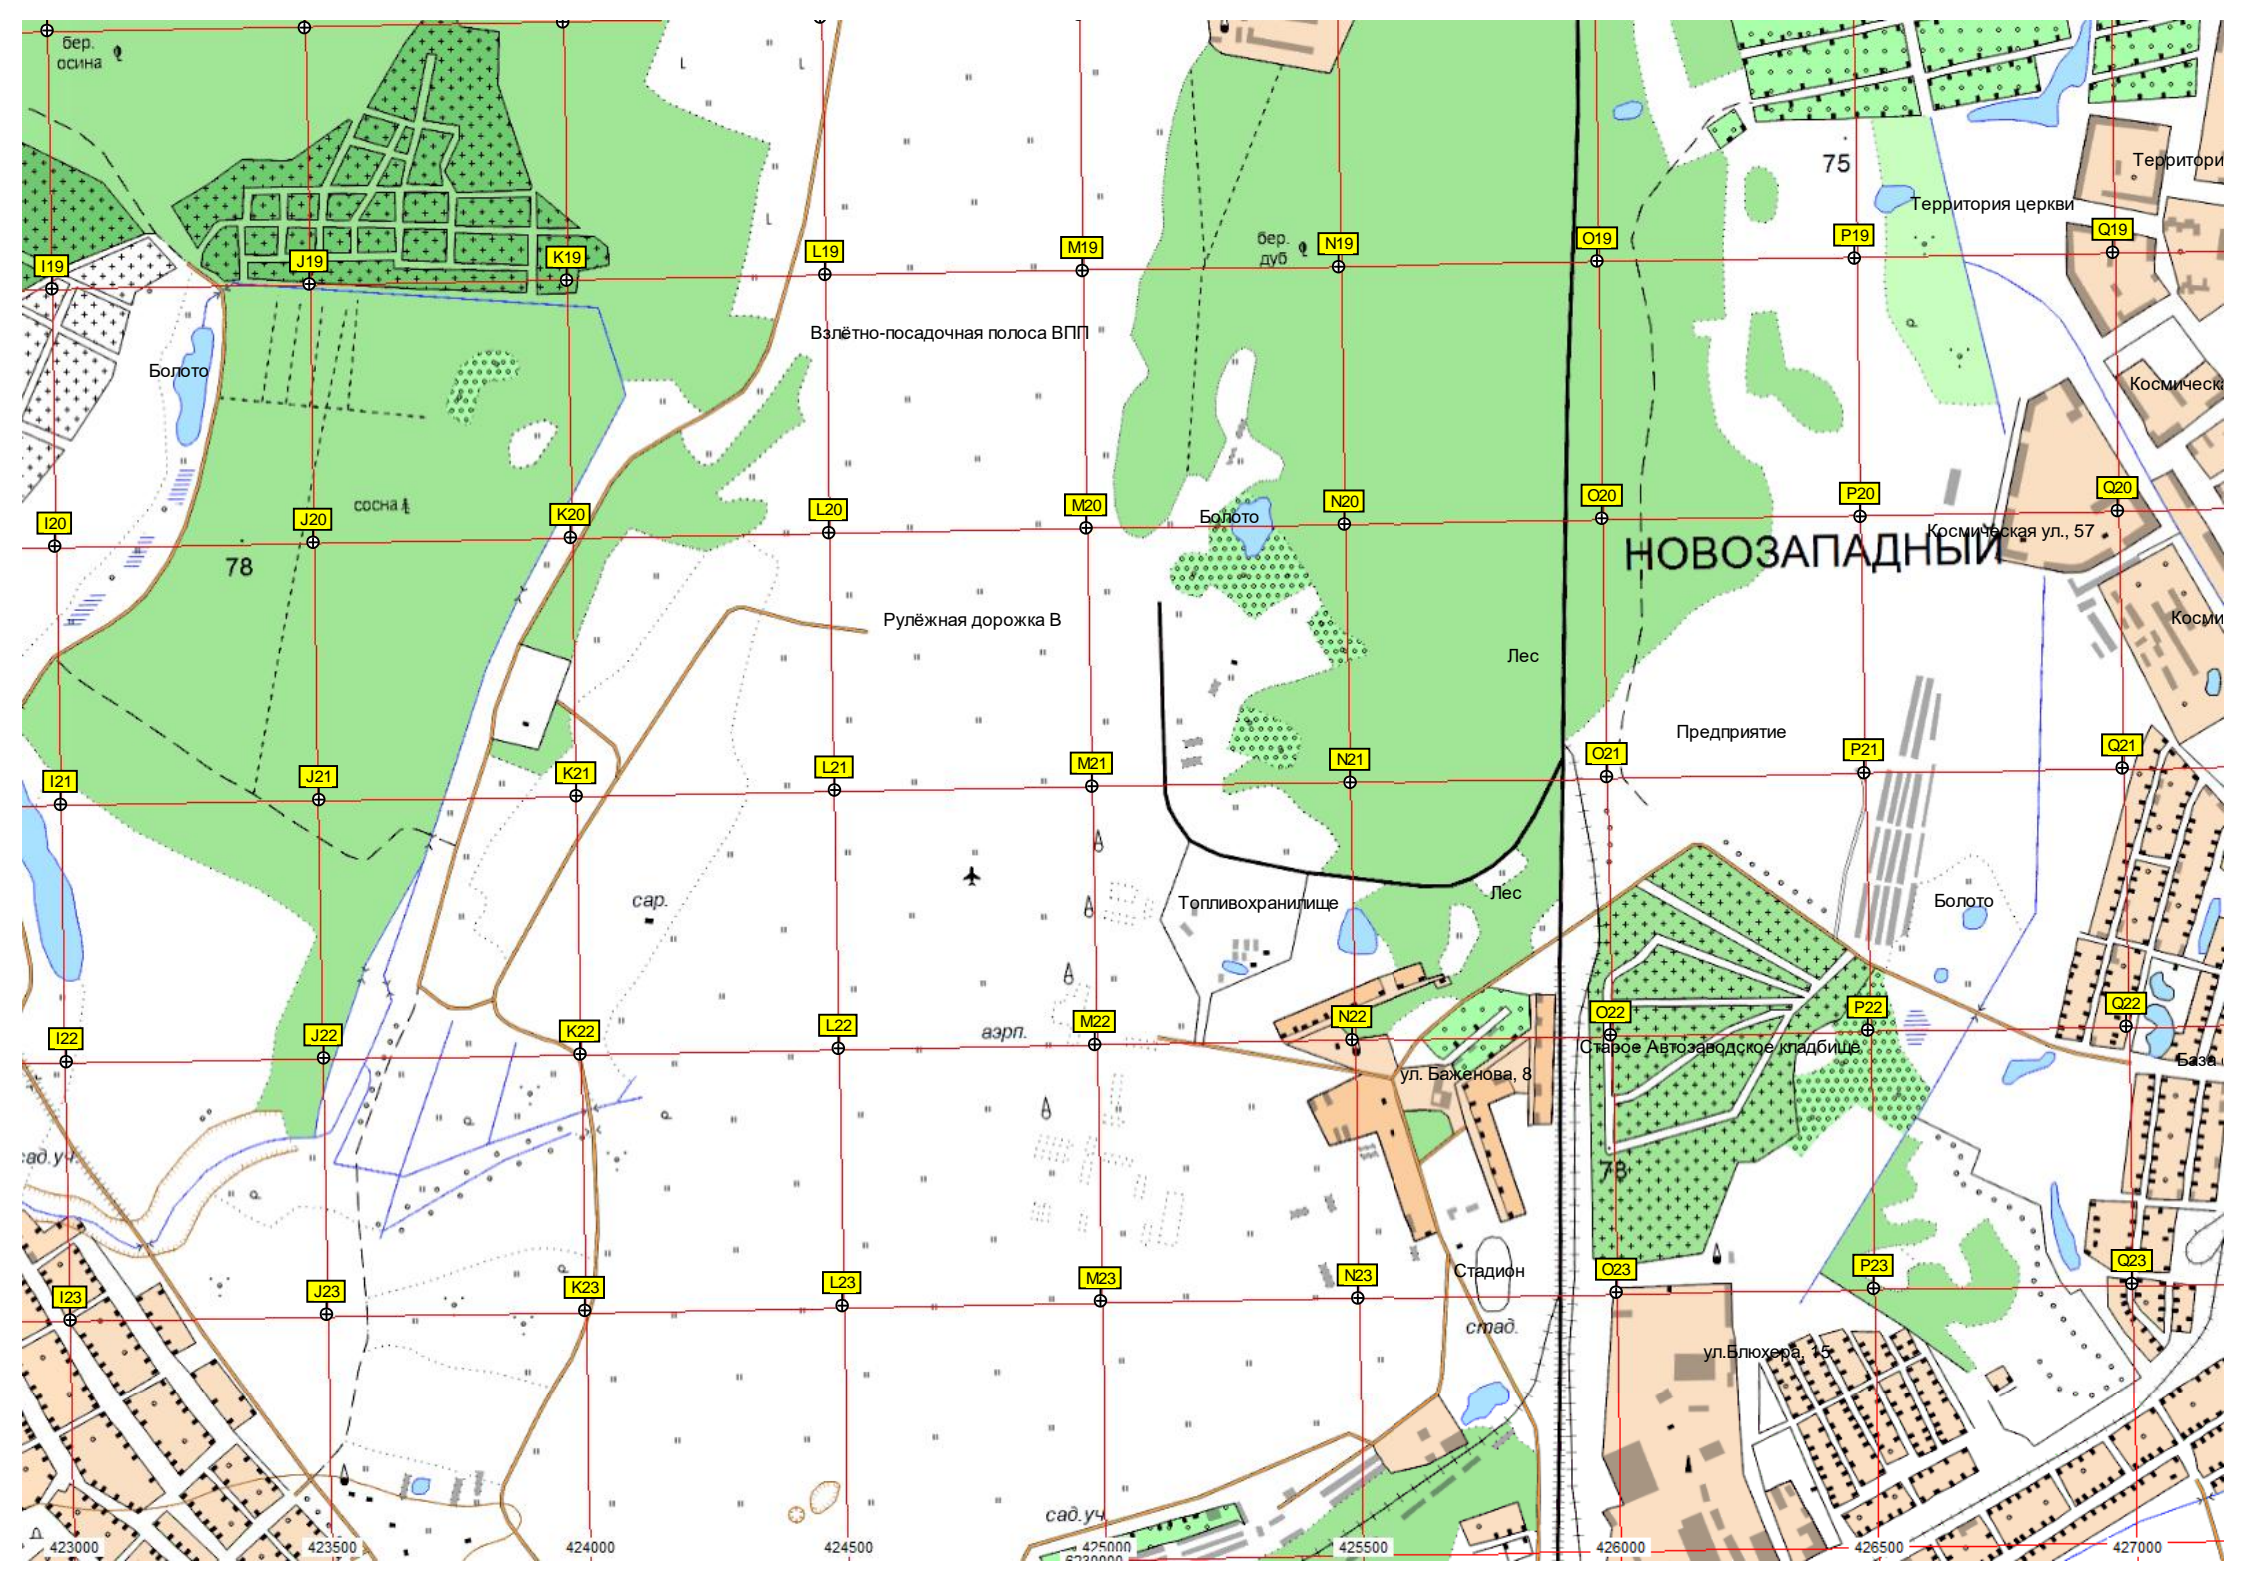

кладбище
76
Пляж
Гороховецкая ул., 2
Сортировочная горка парка
Автостоянка
Горький-Сортировочный
Гамми, производственное
ОАО «Нижегородская топливно-энергетическая компания»
78
Брошенные вагоны
Садовое уч. (сад. уч.)
Кан. Шуваловский
75
Шуваловский канал, 1
ГСК «Октаэдр»
Карская ул., 21
Болото
Медитопольская ул., 6
55 тракторный путь при дереве
21-й путь
Шуваловский канал, 8
Лес
Ангар
ул. Пермякова, 20
Территория детского сада № 26
Львовская ул., 12
Больн.
Заброшенное садоводческое
Трамвайное кольцо «Улица»
76
в/ч ВМФ
Скейтпарк
ул. Пермякова, 8
Львовская ул., 1
Территория детского сада № 108
Стадион «Северный»
Садовая
Пруд
Сан.
платф. 431 км (Кондогорская)
Лес
Территория

НОВОЗАПАДНЫЙ

Взлётно-посадочная полоса ВПП

Рулёжная дорожка В

Топливохранилище

ул. Баженова, 8

Стадион

Старое Автозаводское кладбище

ул. Влюхера, 15