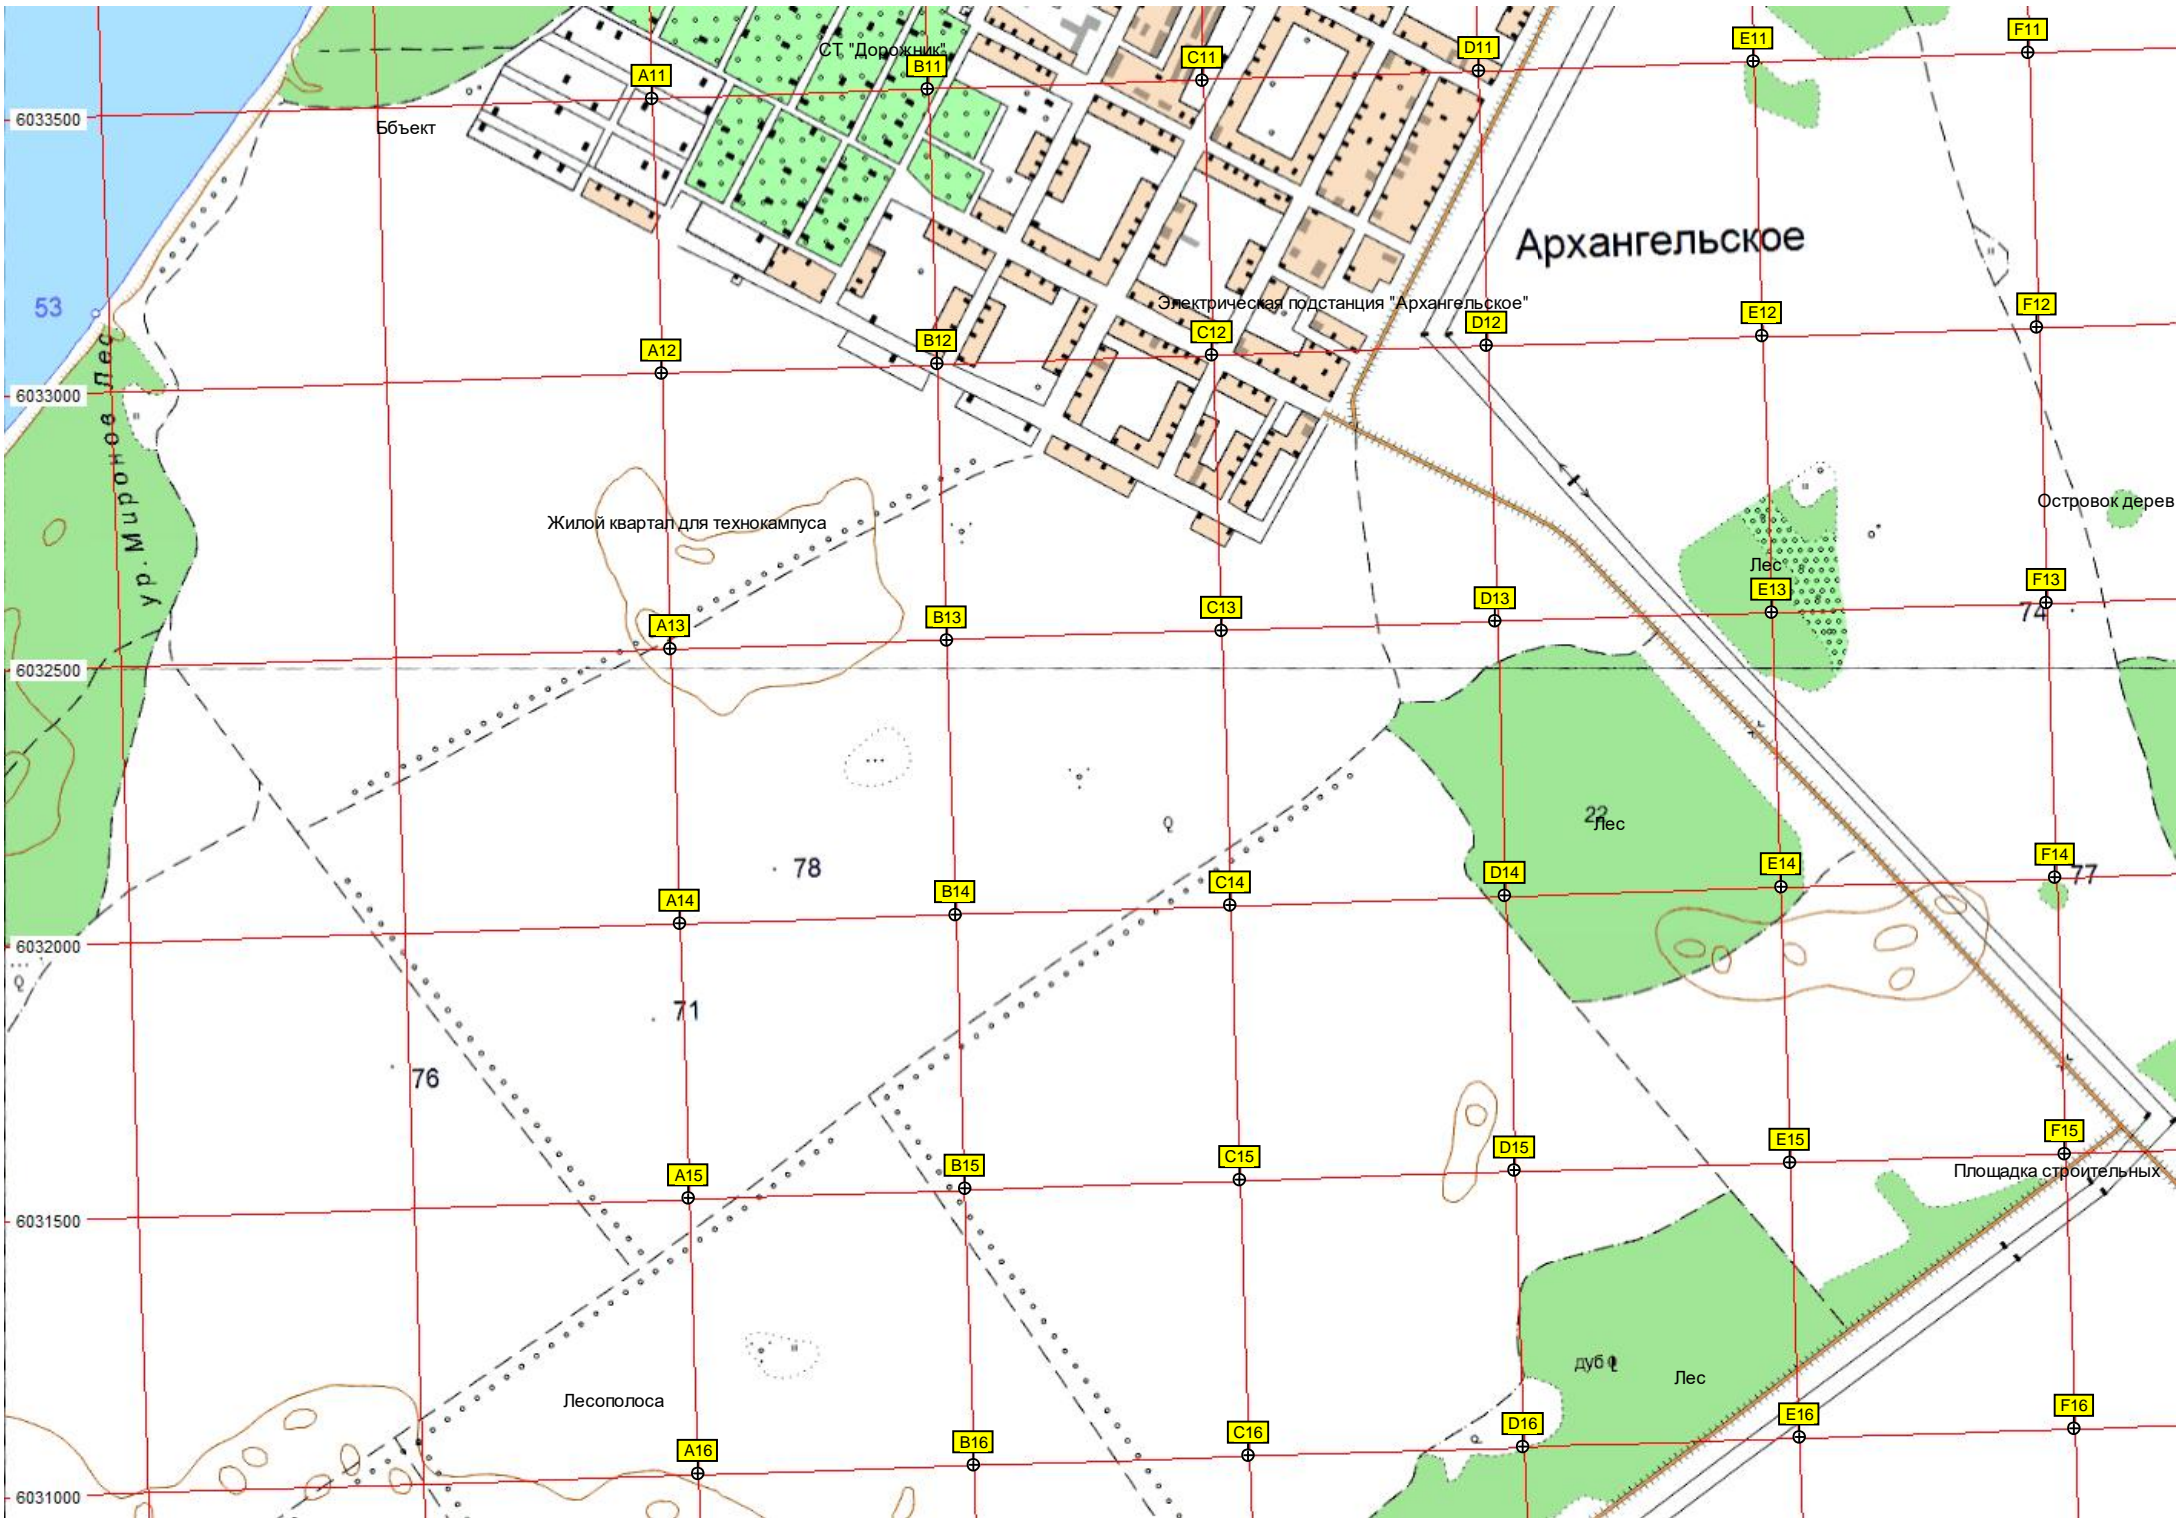

66

70

36

Ближний приводной радиомаяк

Земельные участки под ИЖС

Пешходный переход

Участки ИЖС Квартал "Г"

Посёлок "Дружба"