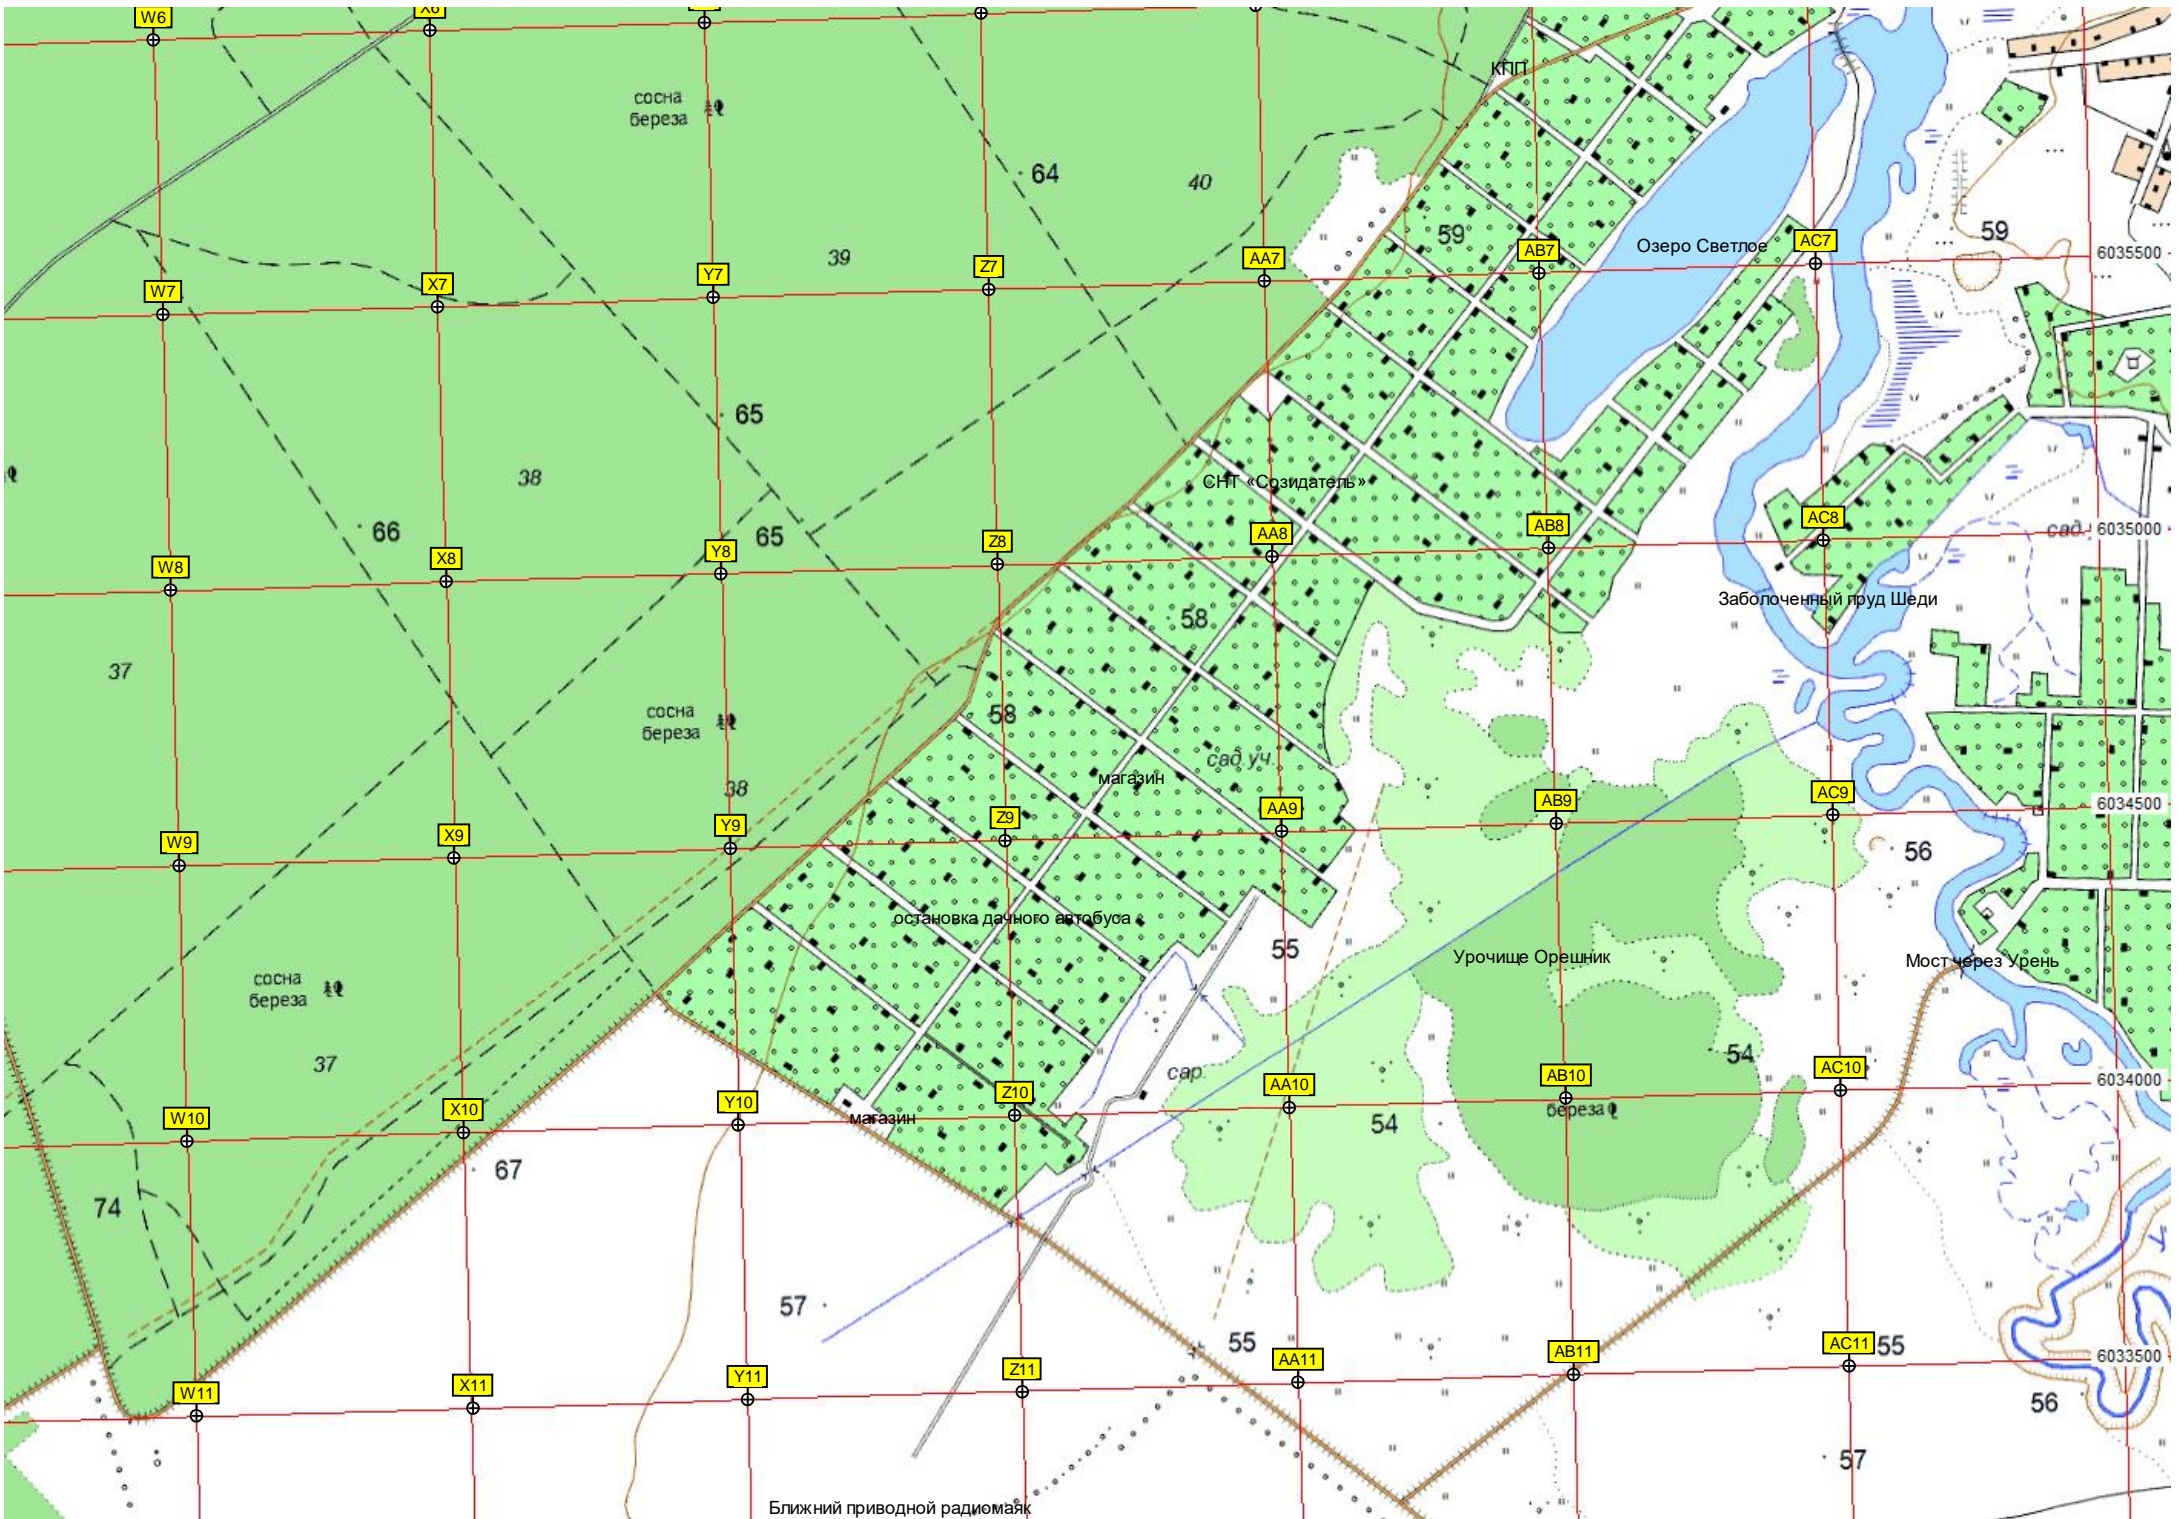

12

66

30

35

67

29

65

14

66

70

36

Ближний приводной радиомаяк

Земельные участки под ИЖС

Пешходный переход

Участки ИЖС Квартал "Г"

Посёлок "Дружба"