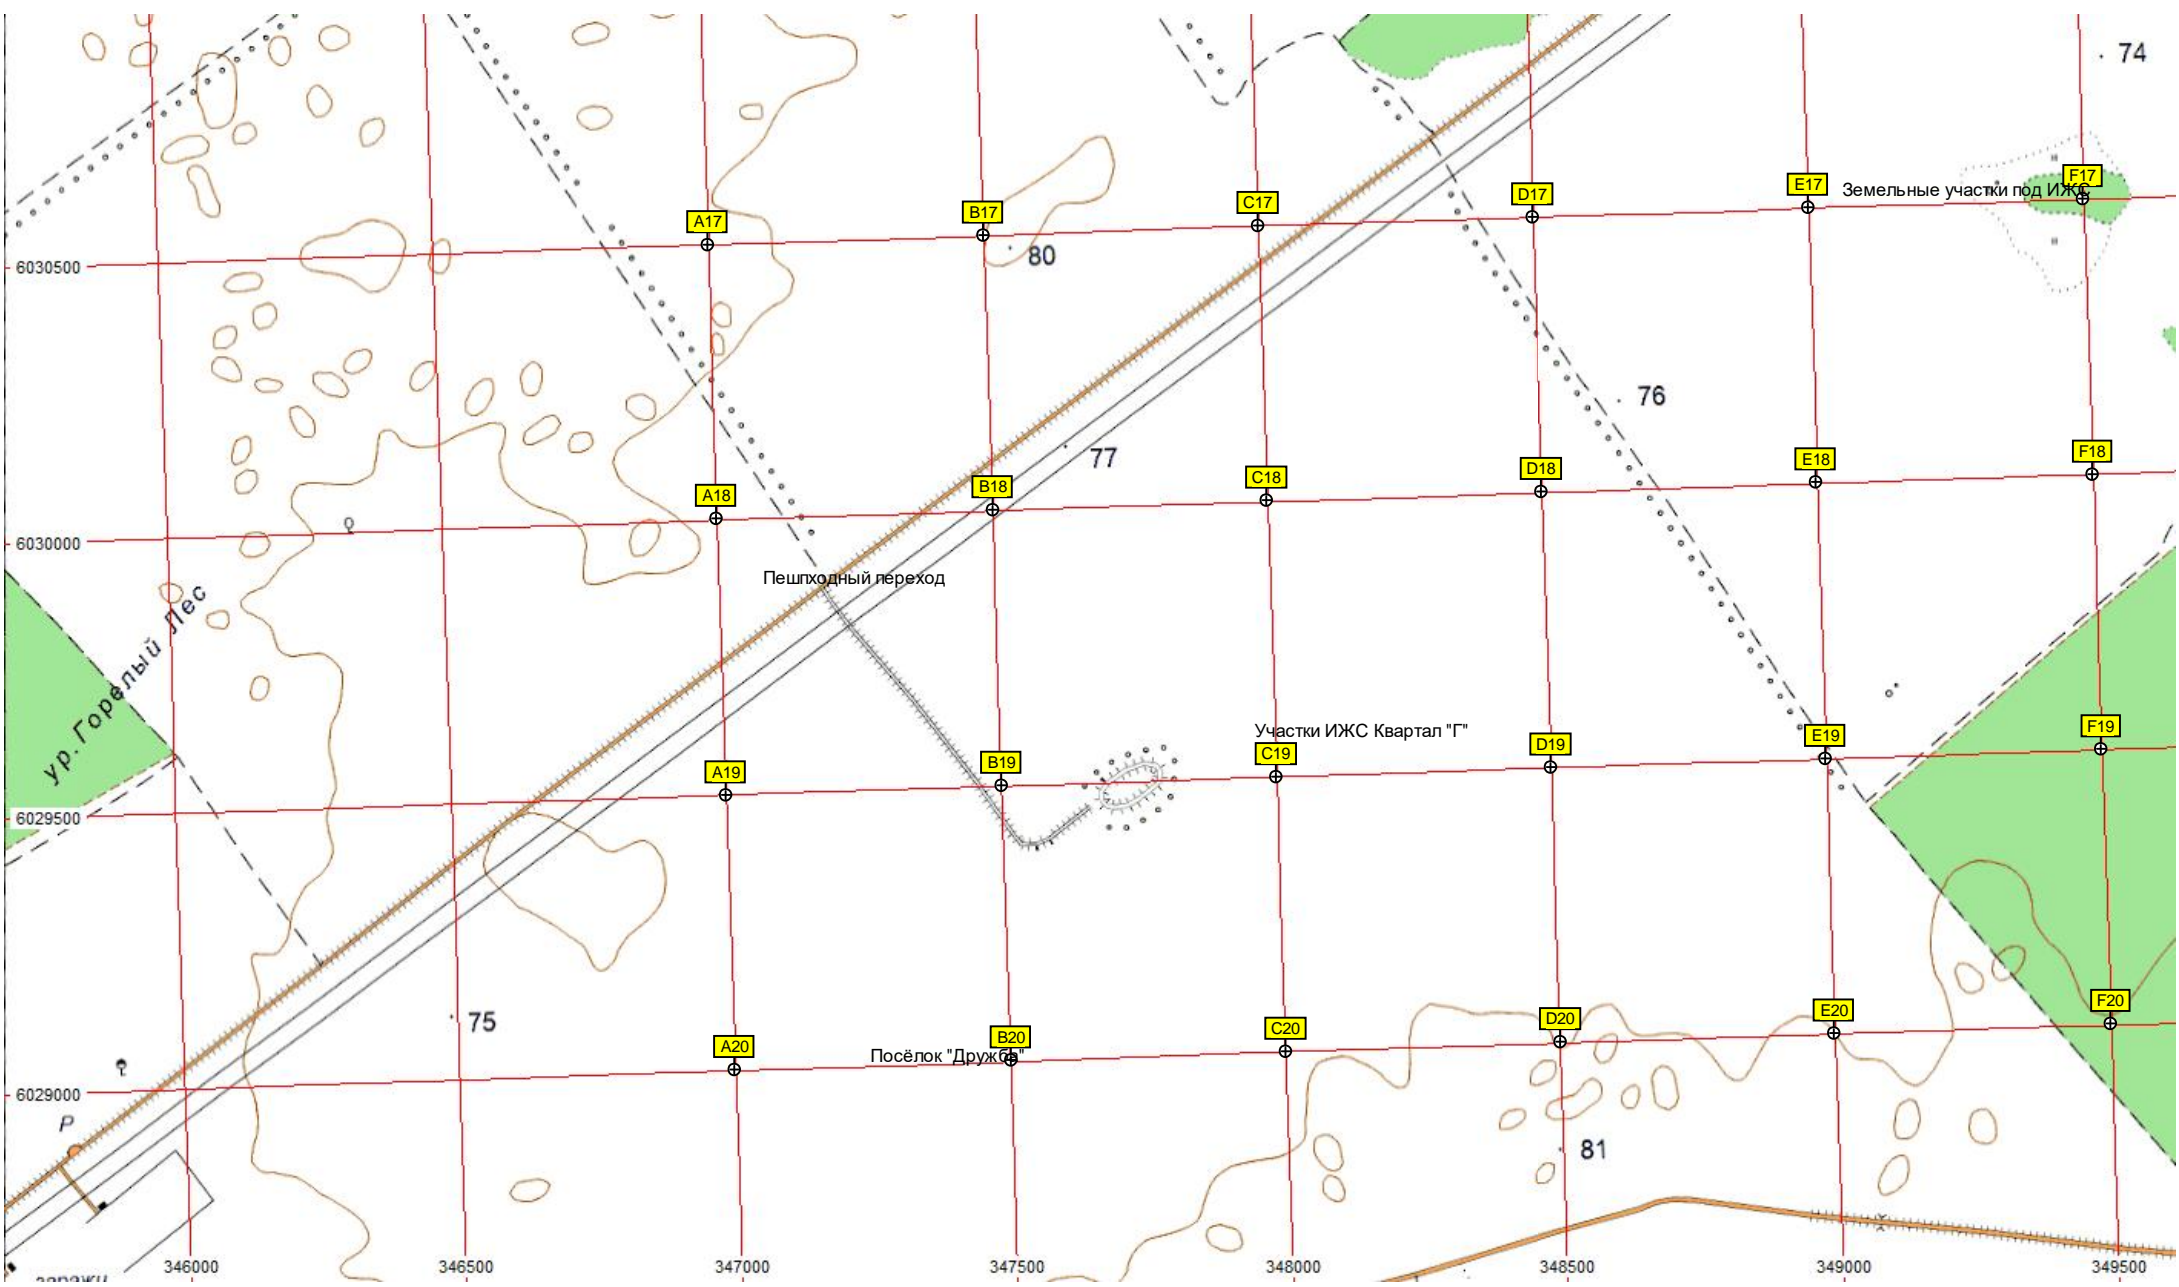

12

66

30

35

67

29

65

14

66

70

36

Ближний приводной радиомаяк

Земельные участки под ИЖС

Пешходный переход

Участки ИЖС Квартал "Г"

Посёлок "Дружба"