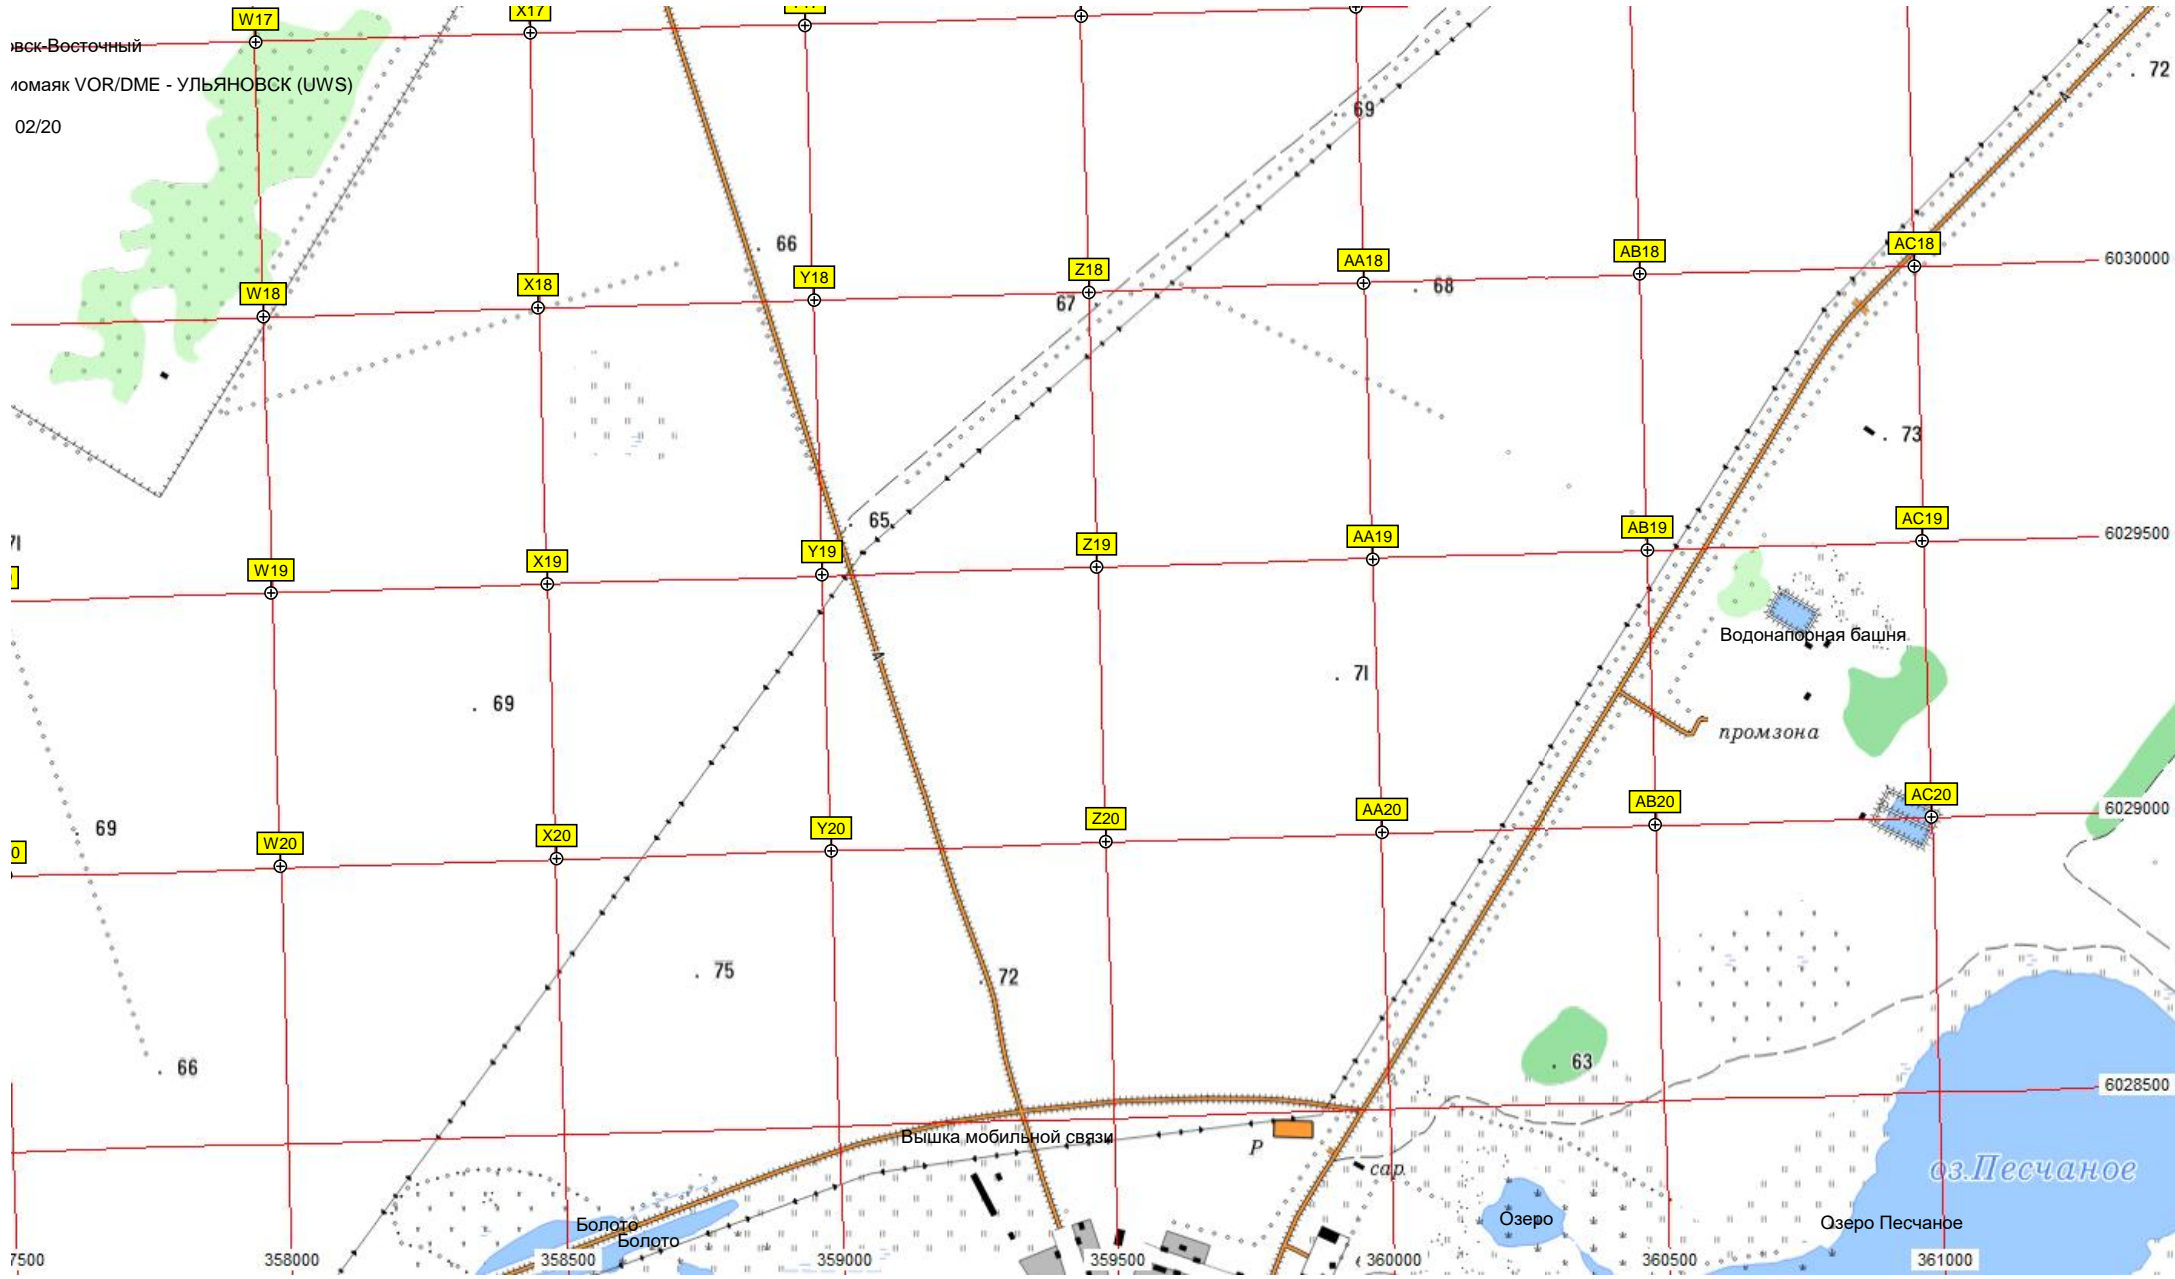

Ульяновск-Восточный
Аэропорт Ульяновск VOR/DME - УЛЬЯНОВСК (UWS)
02/20

7500 358000 358500 359000 359500 360000 360500 361000
6028500 6029000 6029500 6030000