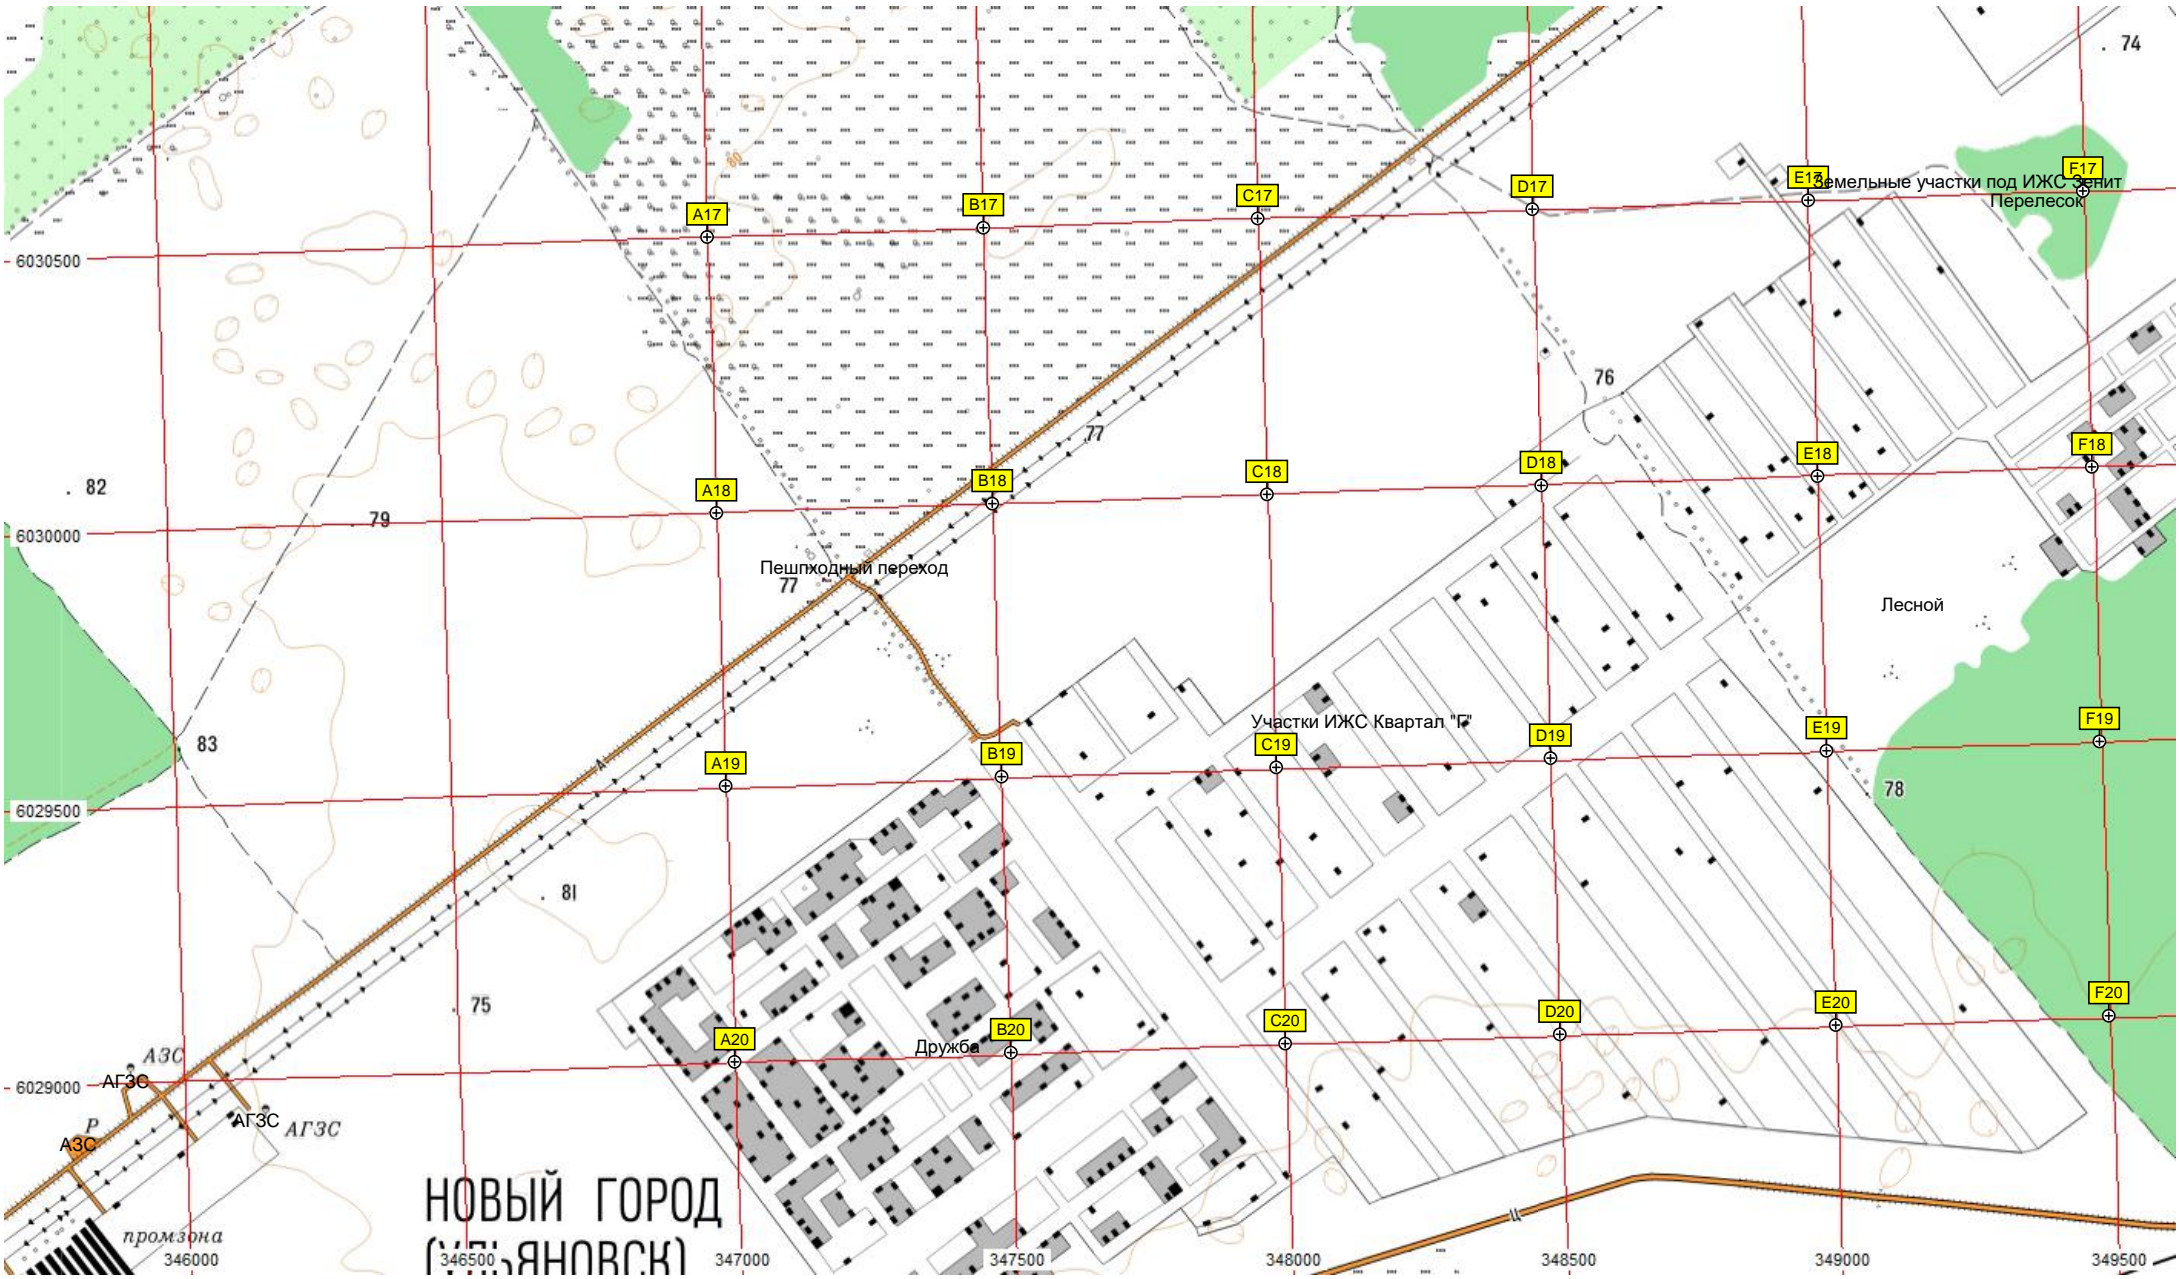

НОВЫЙ ГОРОД (УЛ. ЯНОВСКИ)

346500 347000 347500 348000 348500 349000 349500

6030500

6030000

6029500

6029000

74

82

79

83

81

75

76

Лесной

78

A17

B17

C17

D17

E17

F17

A18

B18

C18

D18

E18

F18

A19

B19

C19

D19

E19

F19

A20

B20

C20

D20

E20

F20

Пешеходный переход

Участки ИЖС Квартал "Г"

Дружба

Земельные участки под ИЖС Элит Перелесок

промзона
346000

АЗС АГЭС АГЭС АГЭС