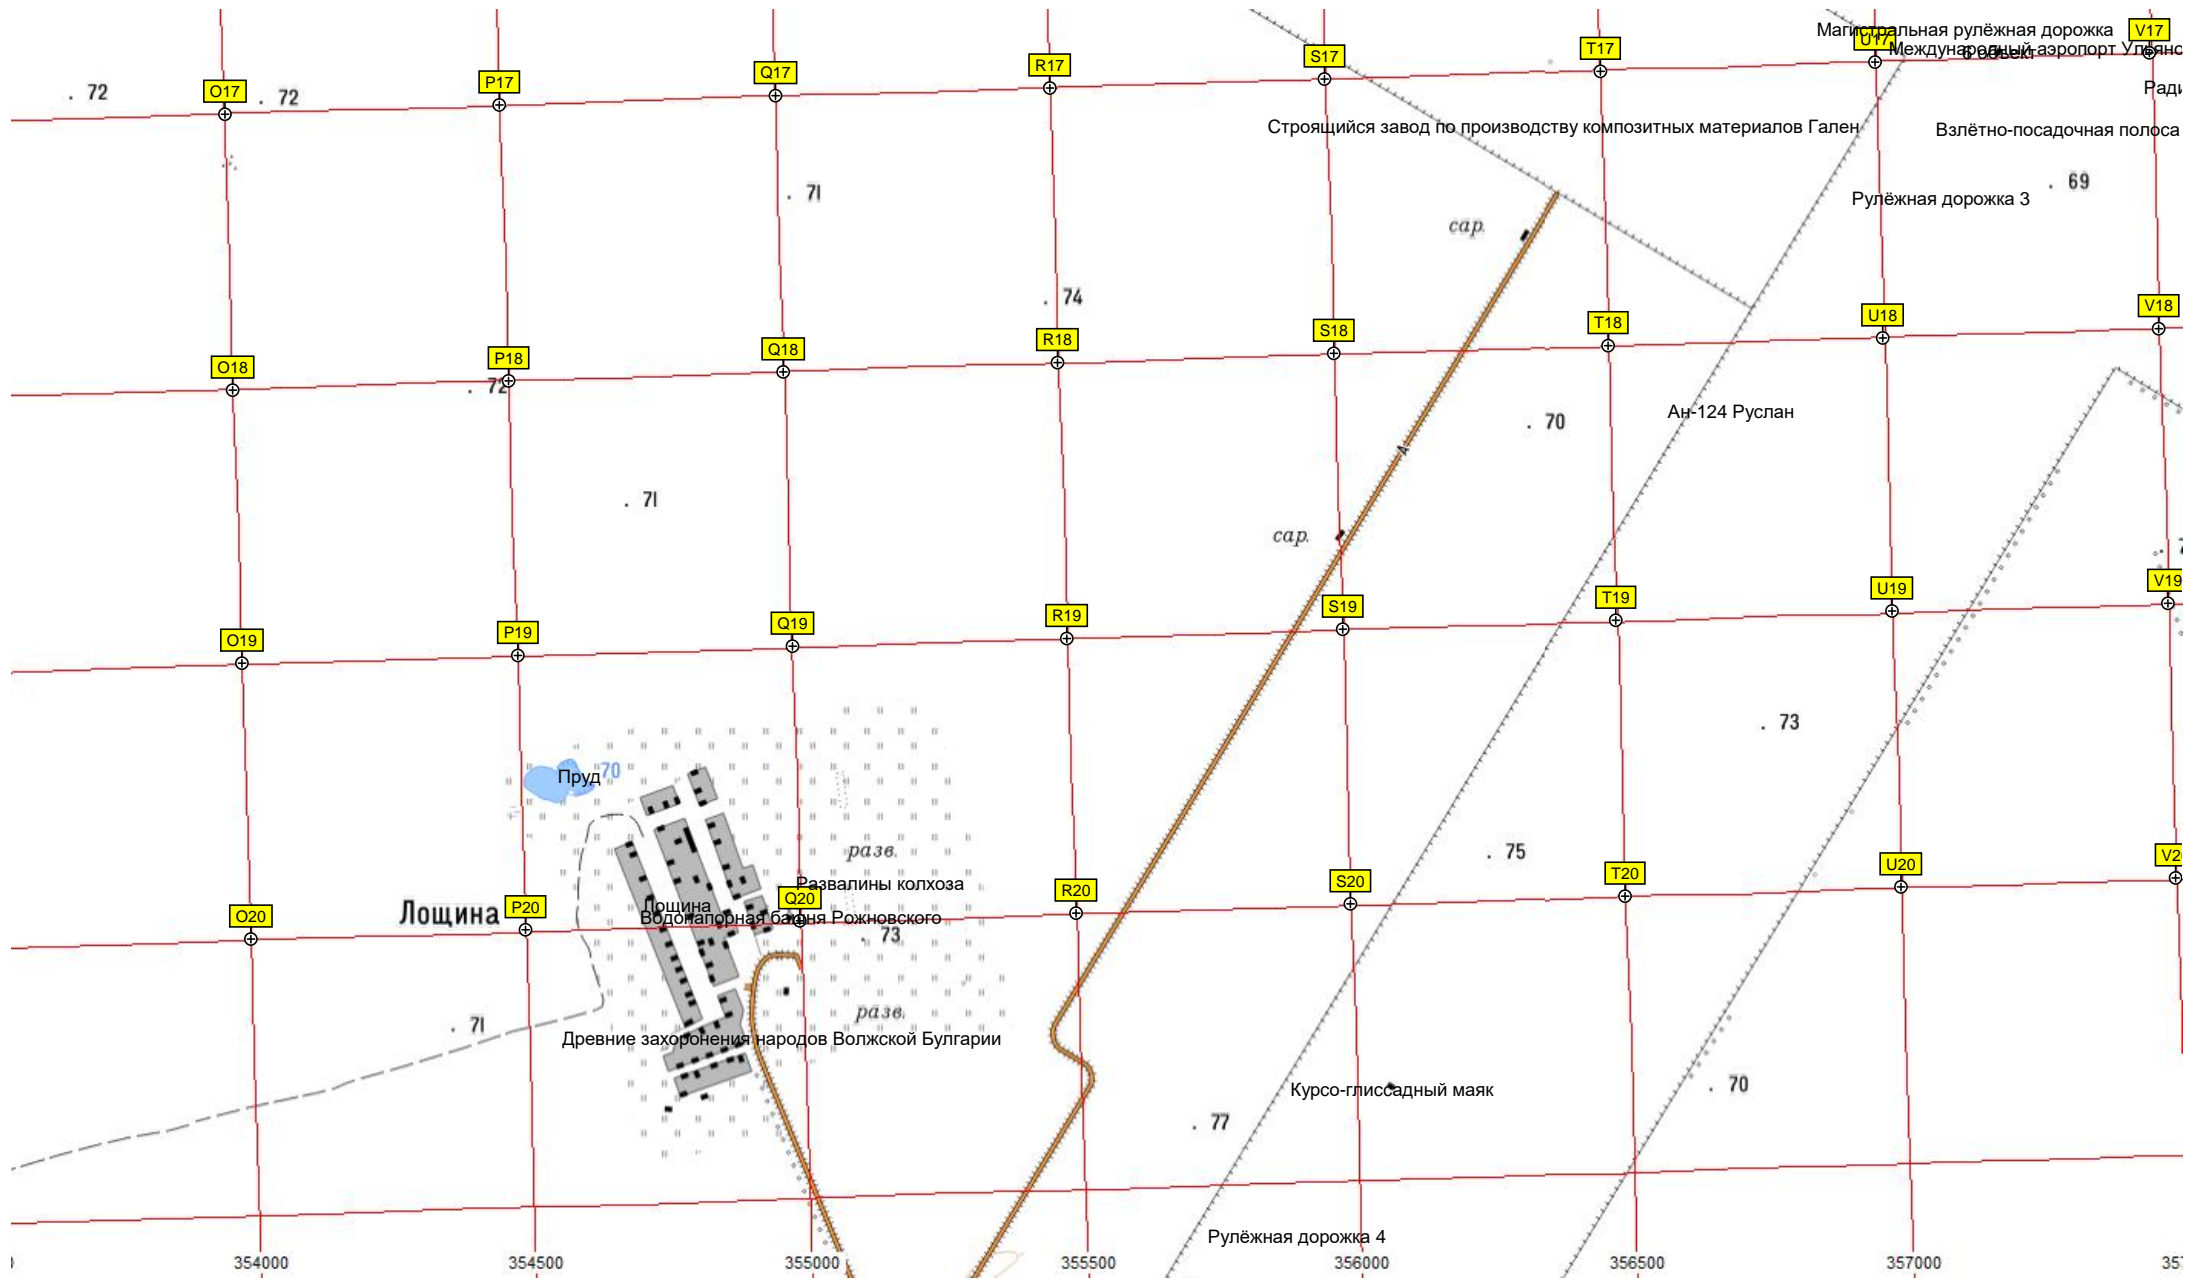

Участки ИЖС Квартал "Г"

Дружба

Земельные участки под ИЖС Элит Перелесок

промзона
346000

АЗС АГЭС АГЭС АГЭС

Ульяновск-Восточный
Аэропорт Ульяновск VOR/DME - УЛЬЯНОВСК (UWS)
02/20

71
70
69
68
67
66
65
64
63
62
61
60
59
58
57
56
55
54
53
52
51
50
49
48
47
46
45
44
43
42
41
40
39
38
37
36
35
34
33
32
31
30
29
28
27
26
25
24
23
22
21
20
19
18
17
16
15
14
13
12
11
10
9
8
7
6
5
4
3
2
1
0