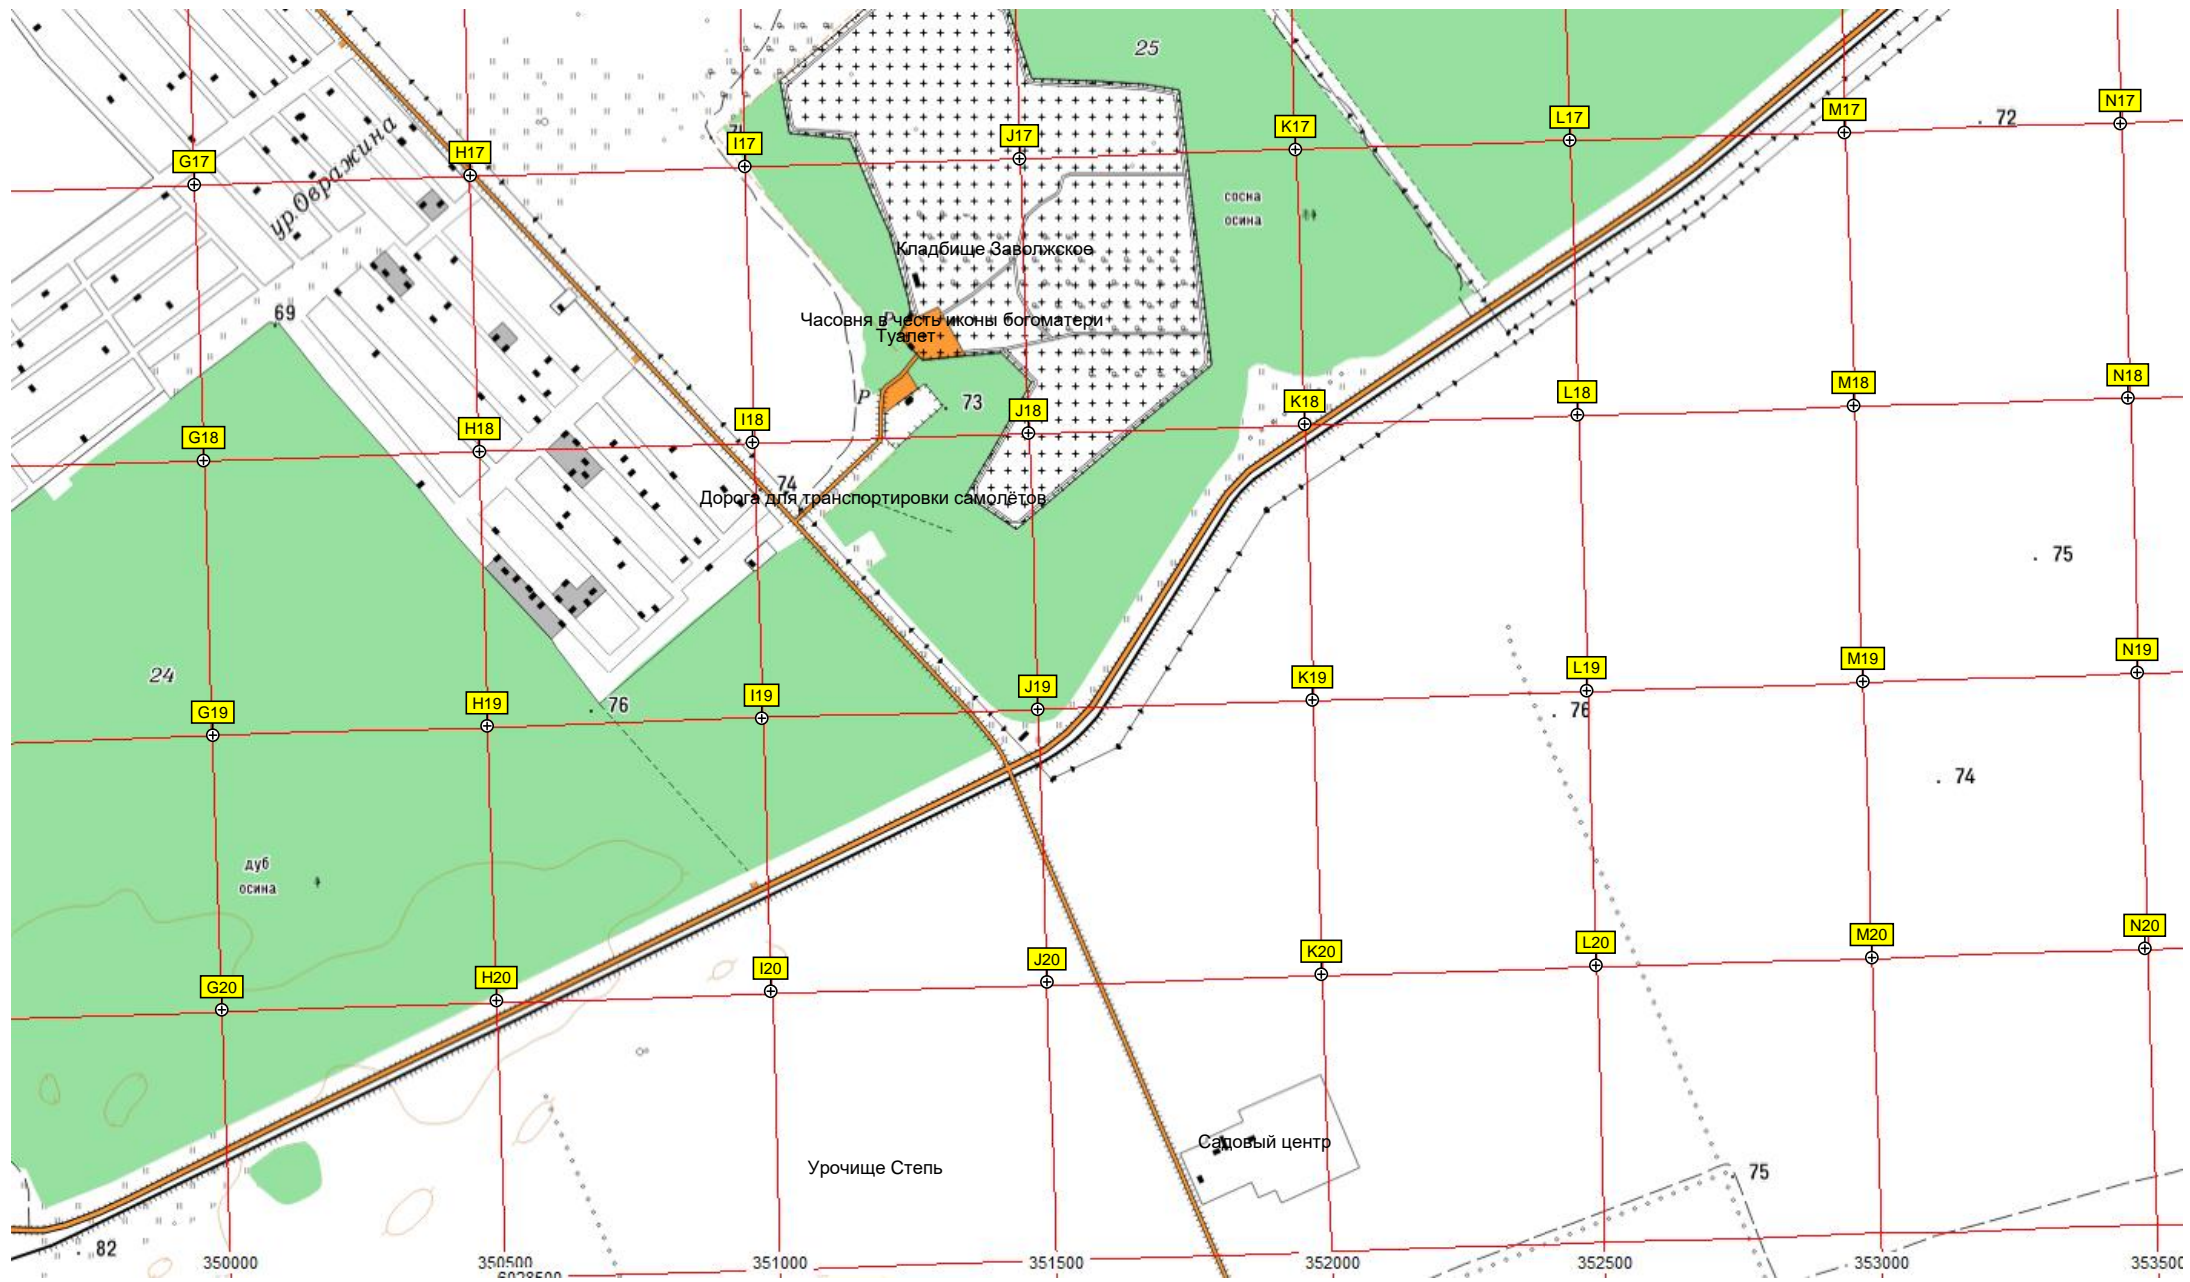

F19

A20

B20

C20

D20

E20

F20

Пешеходный переход

Участки ИЖС Квартал "Г"

Дружба

Земельные участки под ИЖС Элит Перелесок

промзона
346000

АЗС АГЭС АГЭС АГЭС

Ульяновск-Восточный
Аэропорт Ульяновск VOR/DME - УЛЬЯНОВСК (UWS)
02/20

71
70
69
68
67
66
65
64
63
62
61
60
59
58
57
56
55
54
53
52
51
50
49
48
47
46
45
44
43
42
41
40
39
38
37
36
35
34
33
32
31
30
29
28
27
26
25
24
23
22
21
20
19
18
17
16
15
14
13
12
11
10
9
8
7
6
5
4
3
2
1
0