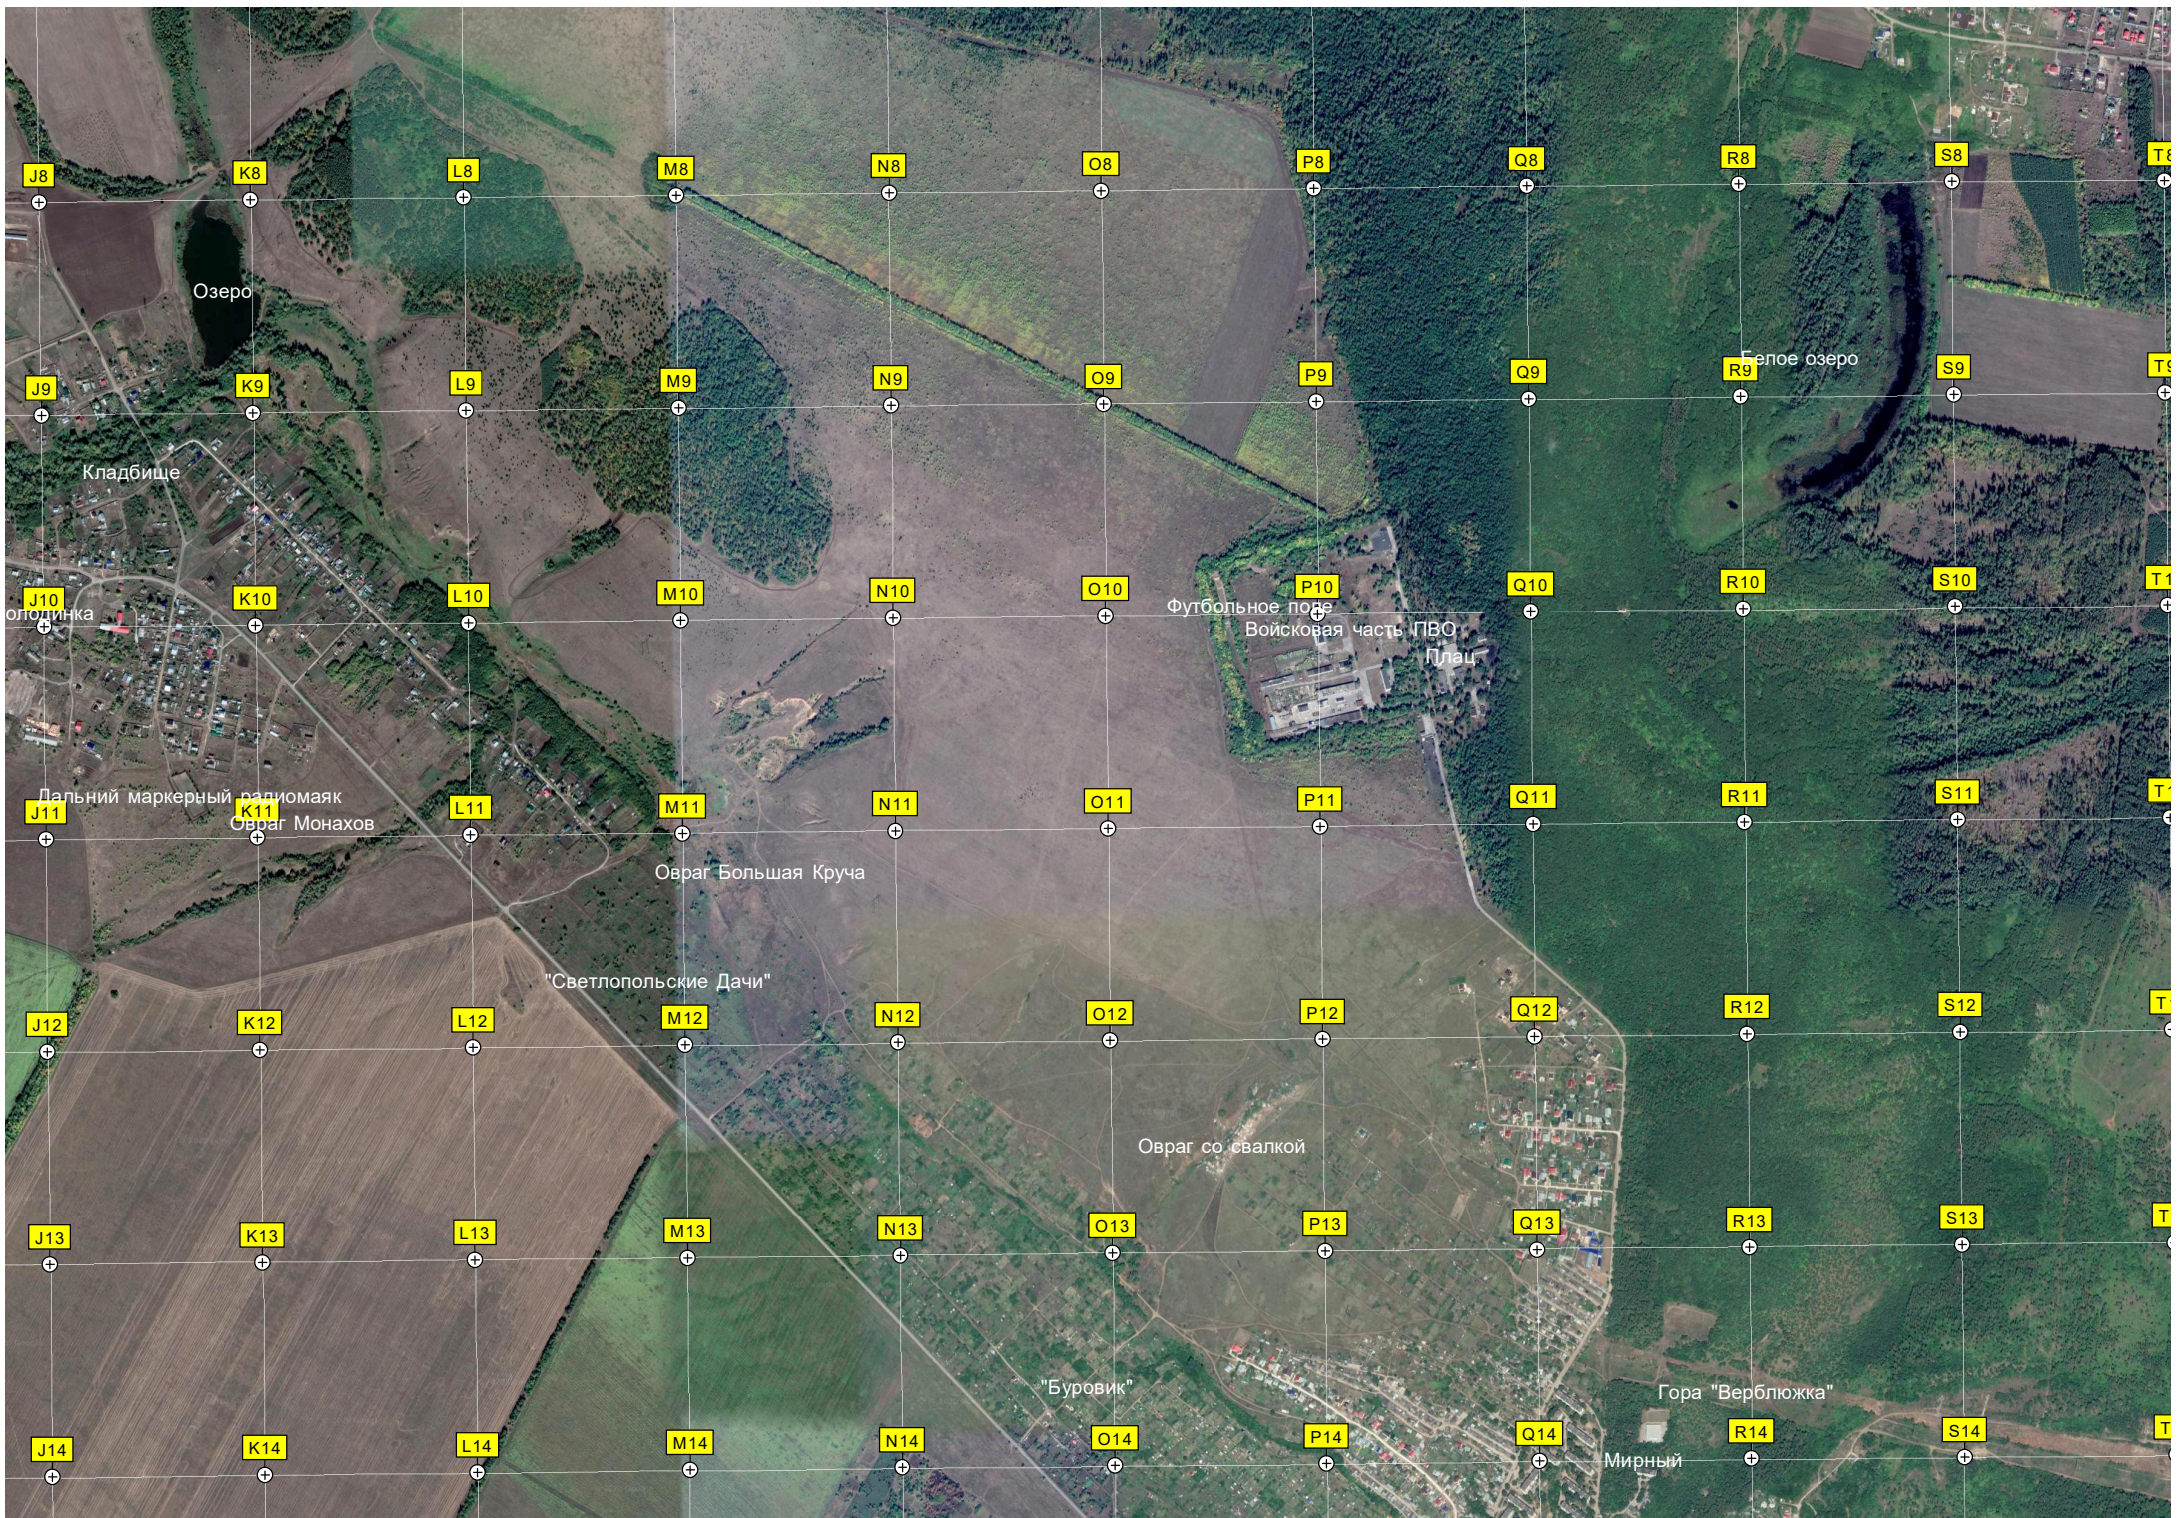

Поляна со срубом

Вышка с ретрансляторами

Сосновый овраг

Жареный Бугор

П. 0.17

Озеро

Белое озеро

Кладбище