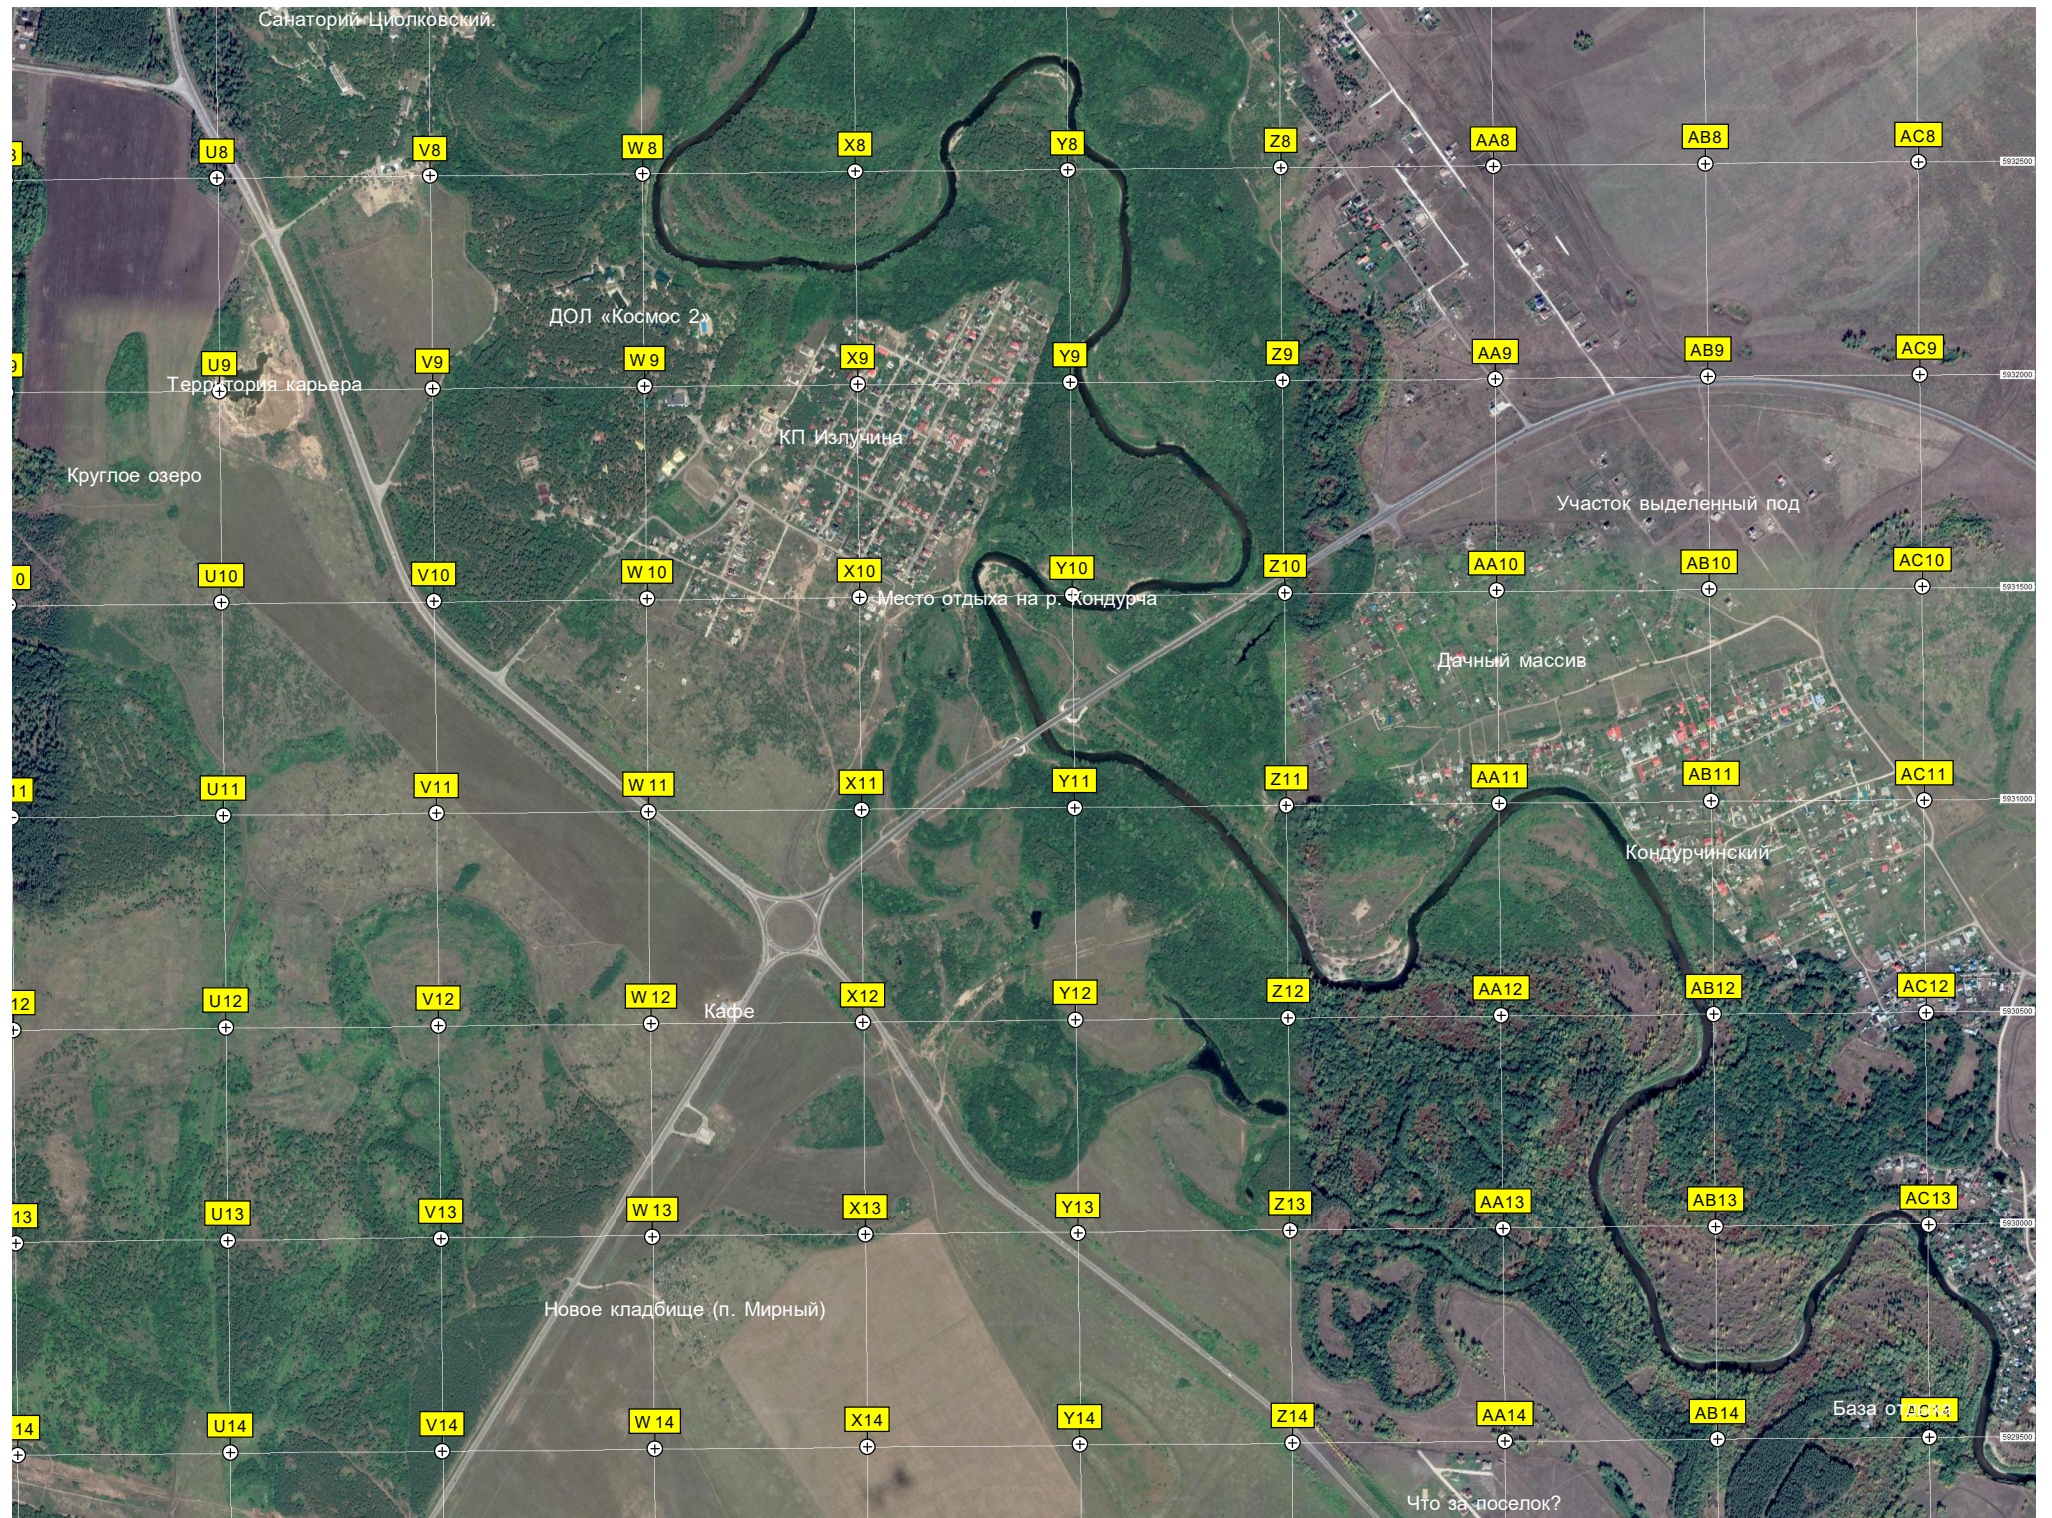

Футбольное поле
Войсковая часть ПВО
Площ

оподинка

Дальний маркерный радиомаяк
Овраг Монахов

Овраг Большая Круча

"Светлопольские Дачи"

Овраг со свалкой

"Буровик"

Гора "Верблюжка"

Мирный

1018-й километр автодороги М-

1019-й километр автодороги М-

1020-й километр автодороги М-

1022-й километр автодороги М-

1023-й километр автодороги М-

A22

B22