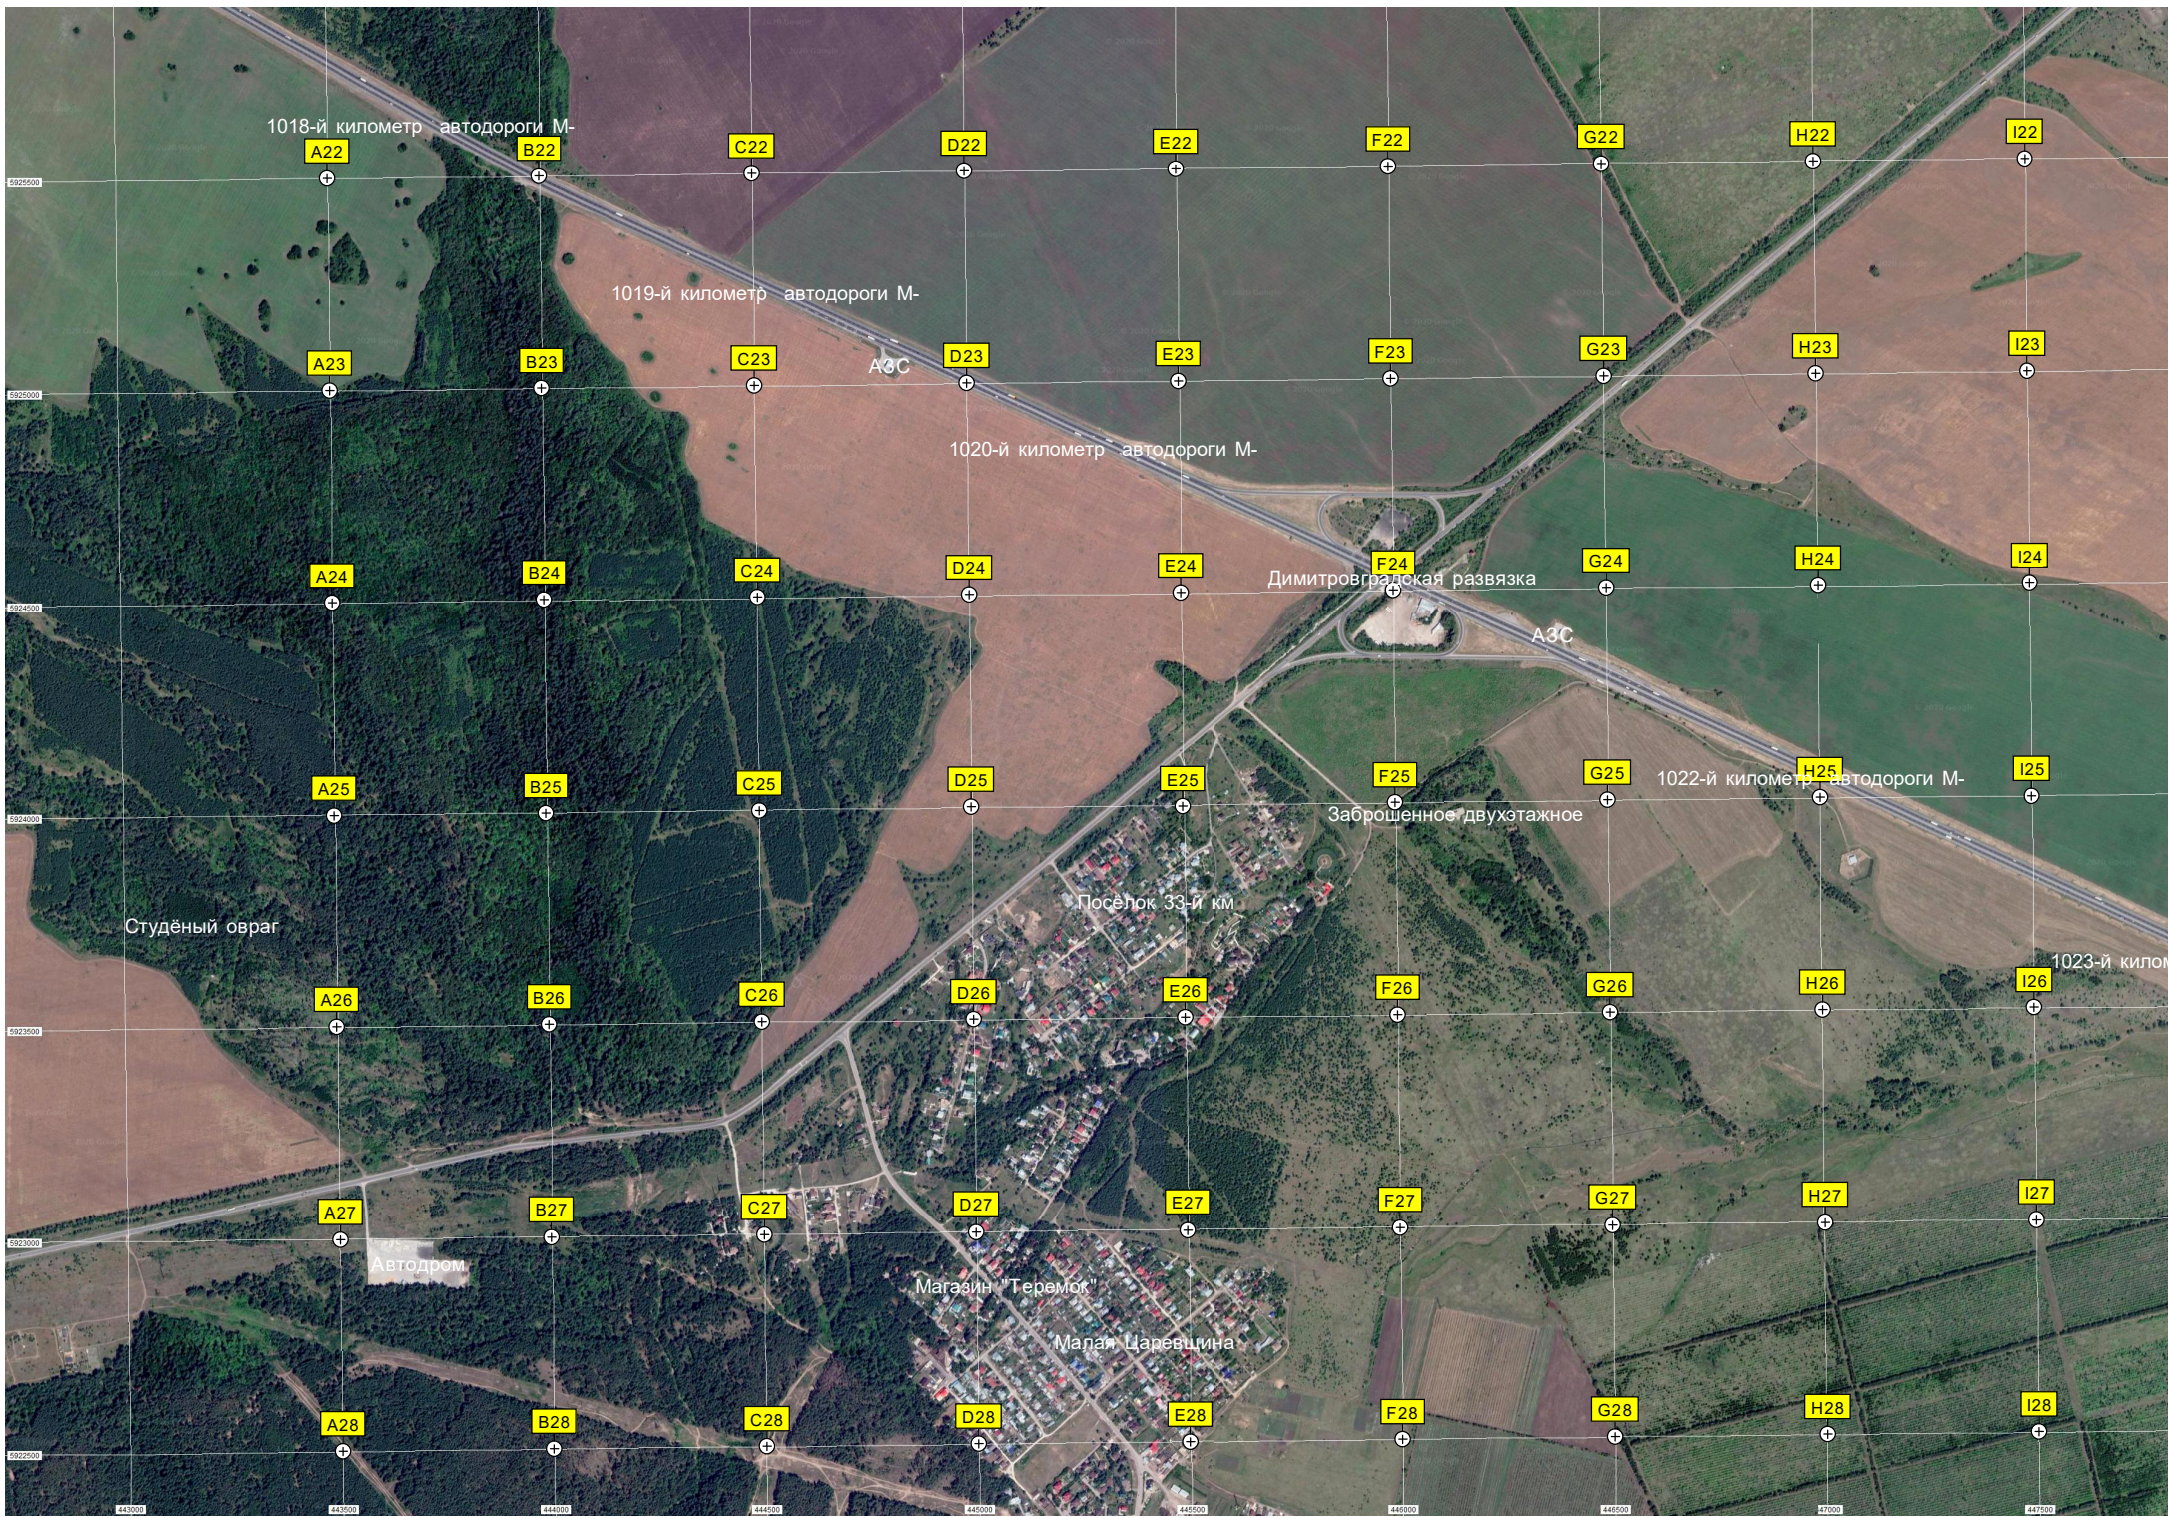

1018-й километр автодороги М-

1019-й километр автодороги М-

1020-й километр автодороги М-

1022-й километр автодороги М-

1023-й километр автодороги М-

A22

B22

C22

D22

E22

F22

G22

H22

I22

A23

B23

C23

D23

E23

F23

G23

H23

I23

A24

B24

C24

D24

E24

F24

G24

H24

I24

A25

B25

C25

D25

E25

F25

G25

H25

I25

A26

B26

C26

D26

E26

F26

G26

H26

I26

A27

B27

C27

D27

E27

F27

G27

H27

I27

A28

B28

C28

D28

E28

F28

G28

H28

I28

А3С

А3С

Студёный овраг

Посёлок 33-й км

Заброшенное двухэтажное

Автодром

Магазин "Теремок"

Малая Царевщина

Димитровградская развязка