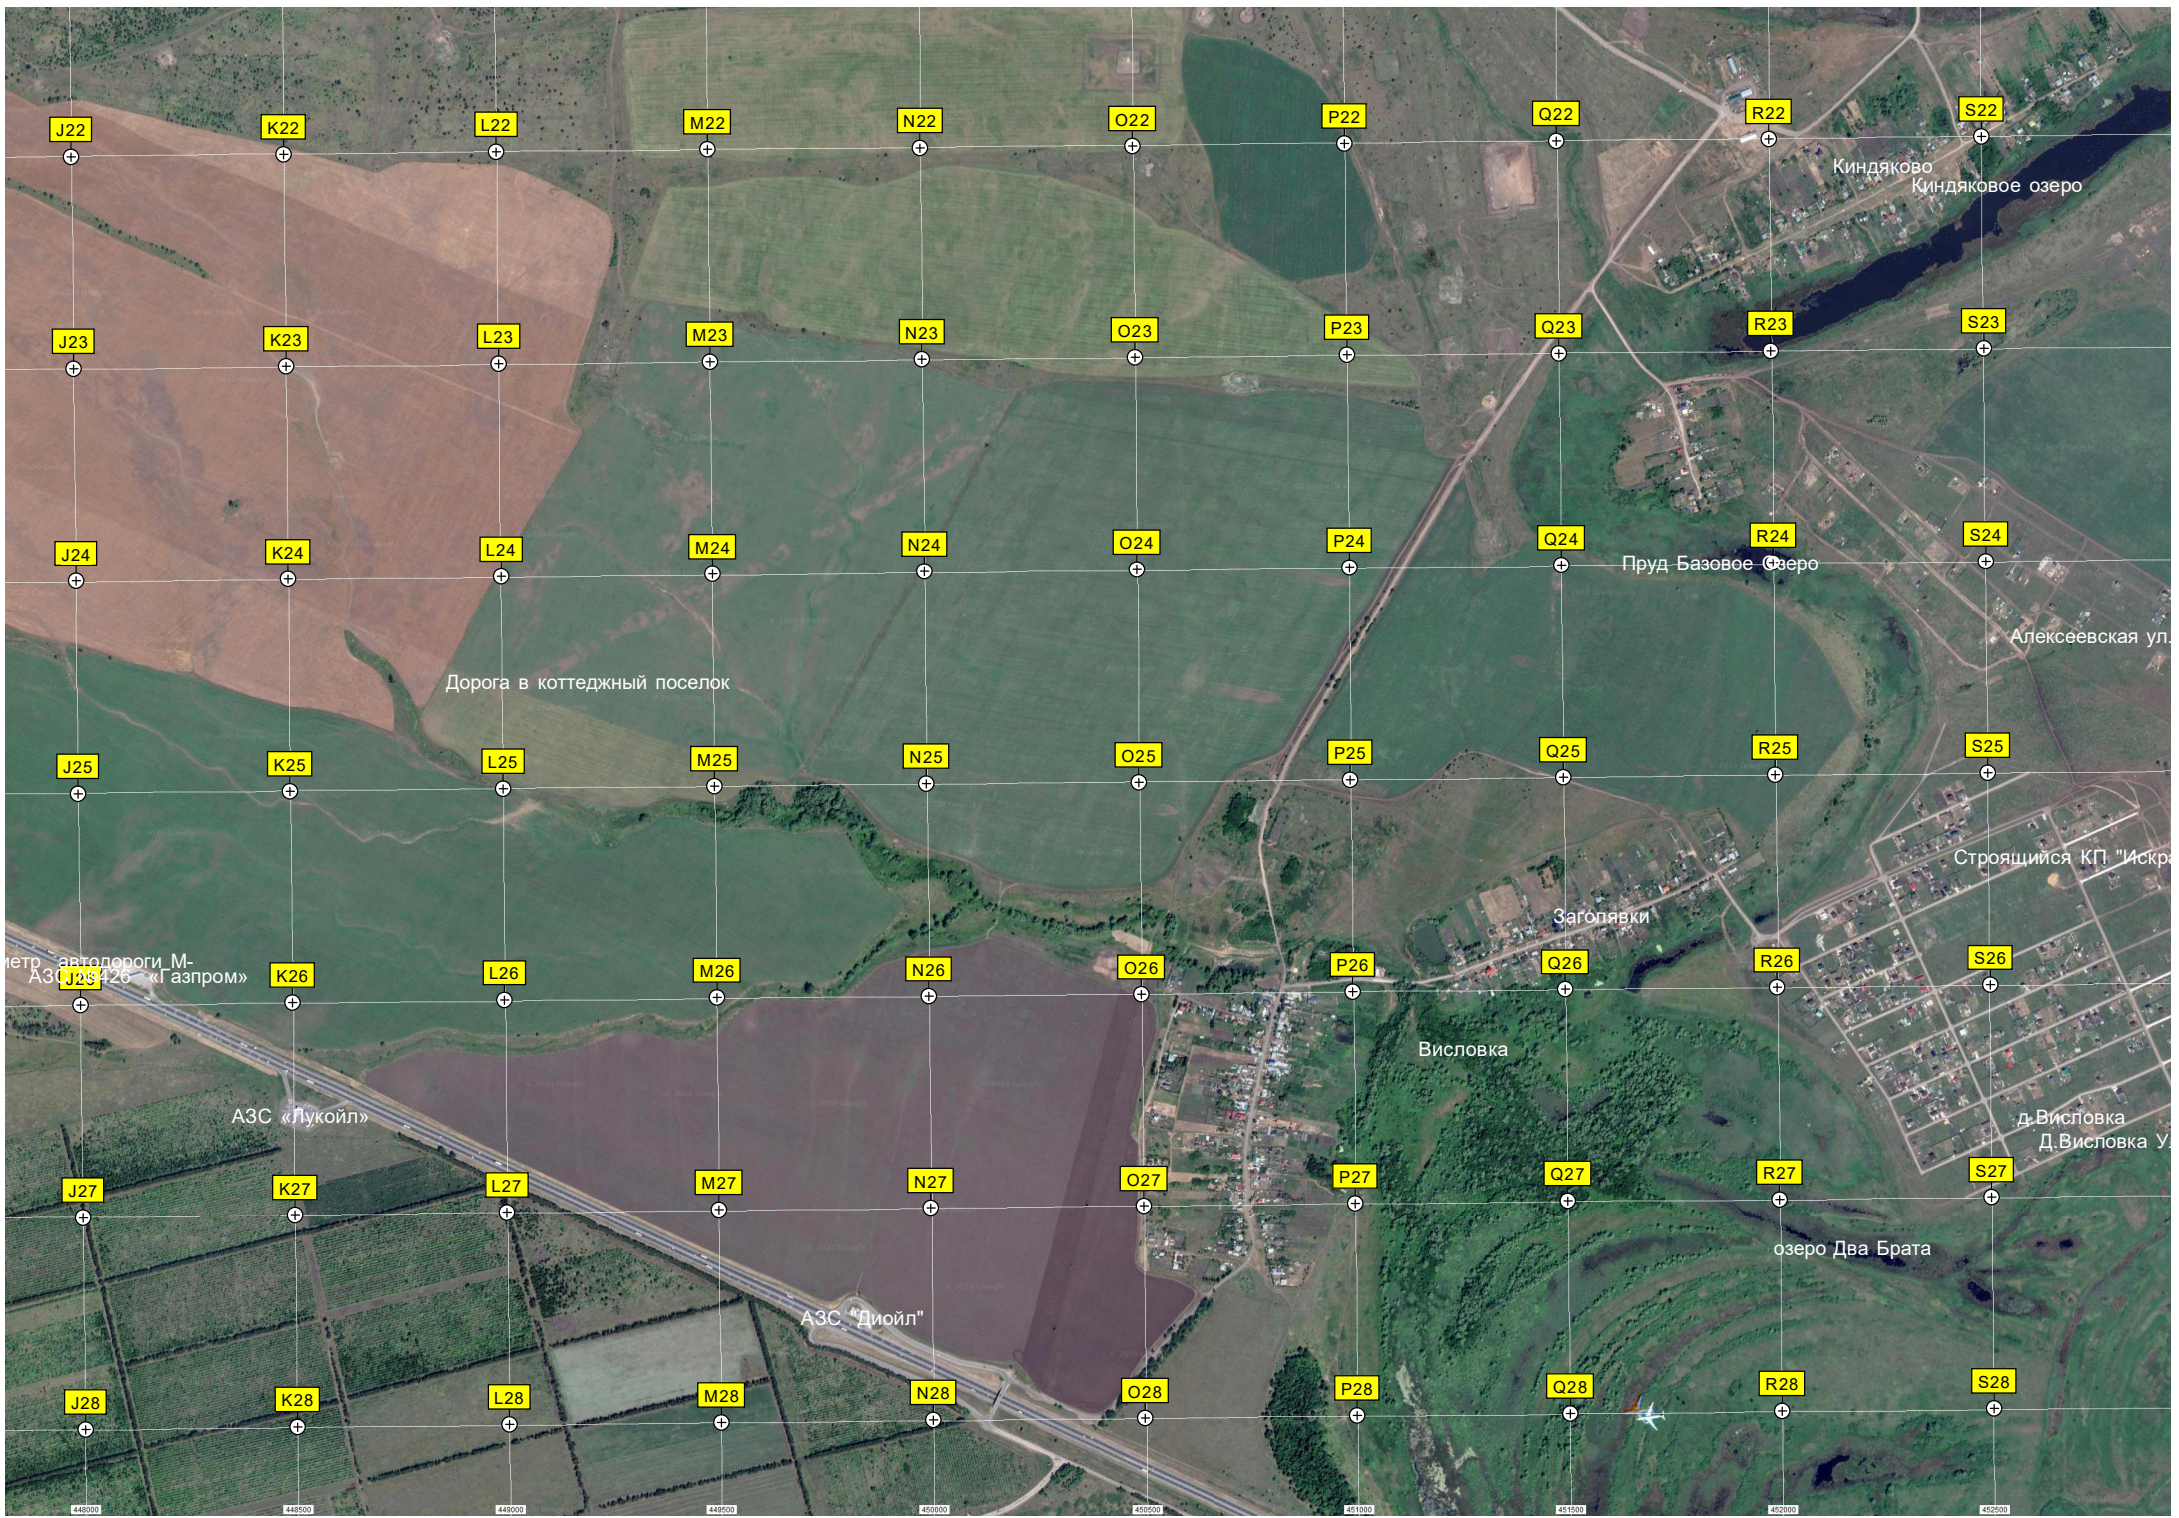

Посёлок 33-й км

Заброшенное двухэтажное

Автодром

Магазин "Теремок"

Малая Царевщина

Димитровградская развязка

J22

K22