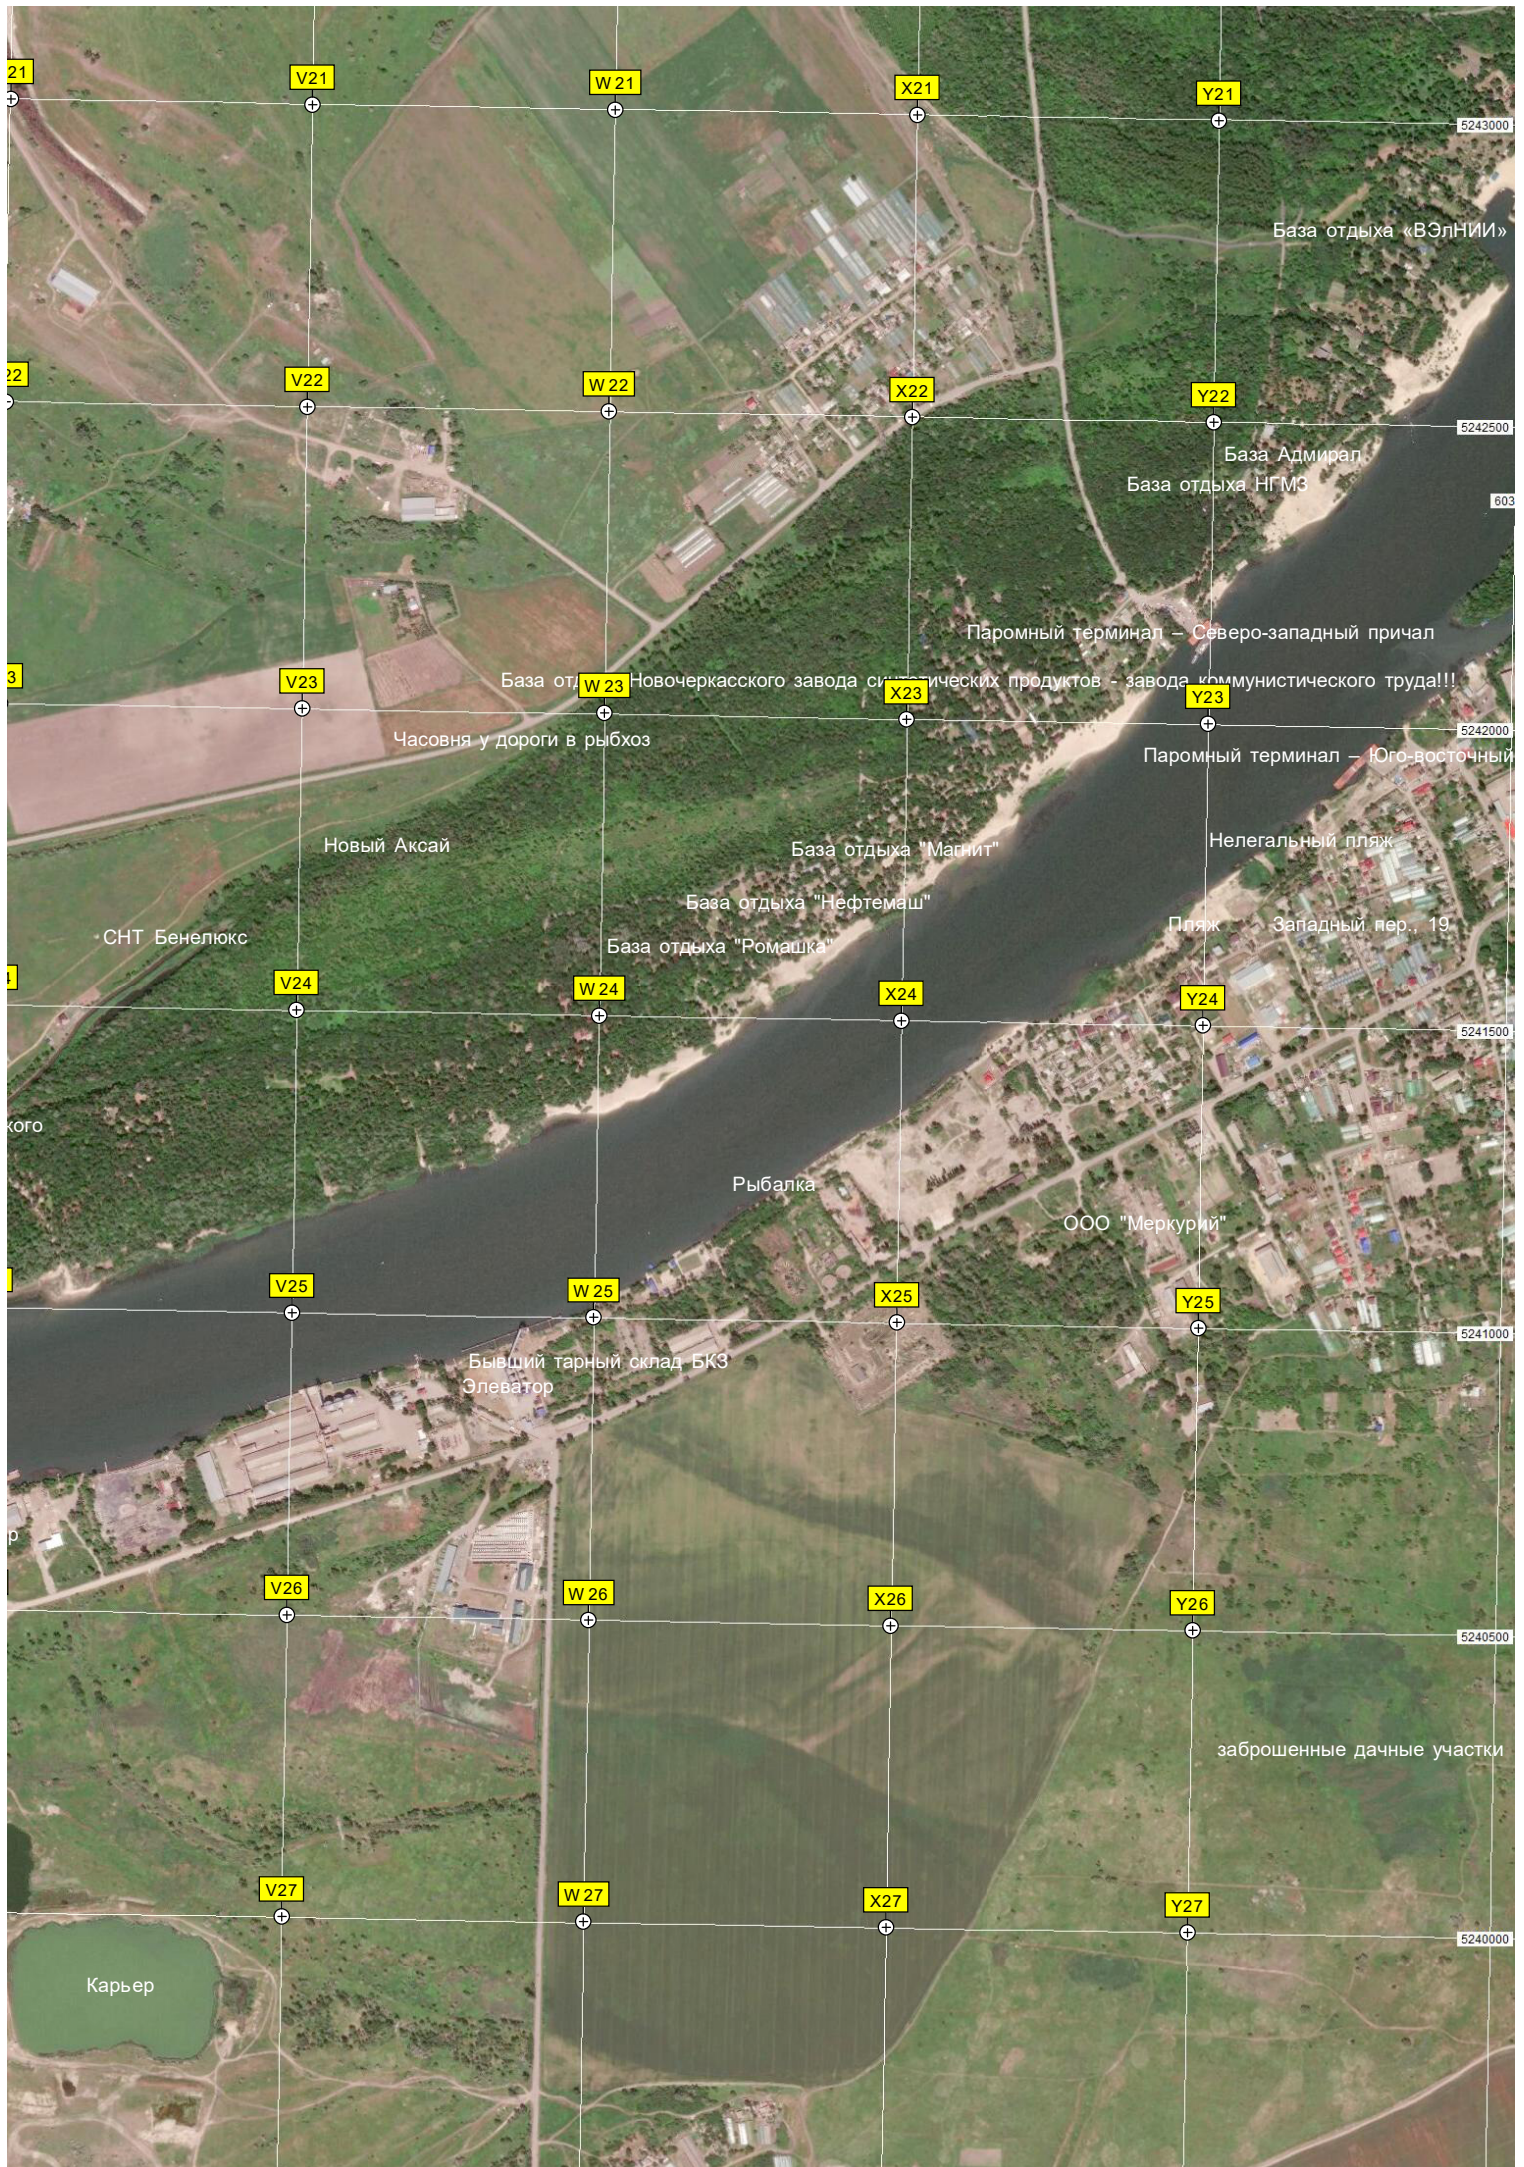

База отдыха «ВЭЛНИИ»

База Адмирал
База отдыха НГМЗ

Паромный терминал – Северо-западный причал

База от... Новочеркасского завода си... ических продуктов - завода коммунистического труда!!!

Часовня у дороги в рыбхоз

Паромный терминал – Юго-восточный

Новый Аксай

База отдыха «Магнит»

Нелегальный пляж

База отдыха «Нефтемаш»

Пляж Западный пер. 19

База отдыха «Ромашка»

СНТ Бенелюкс

Рыбалка

ООО «Меркурий»

Бывший тарный склад БКЗ
Элеватор

заброшенные дачные участки

Карьер