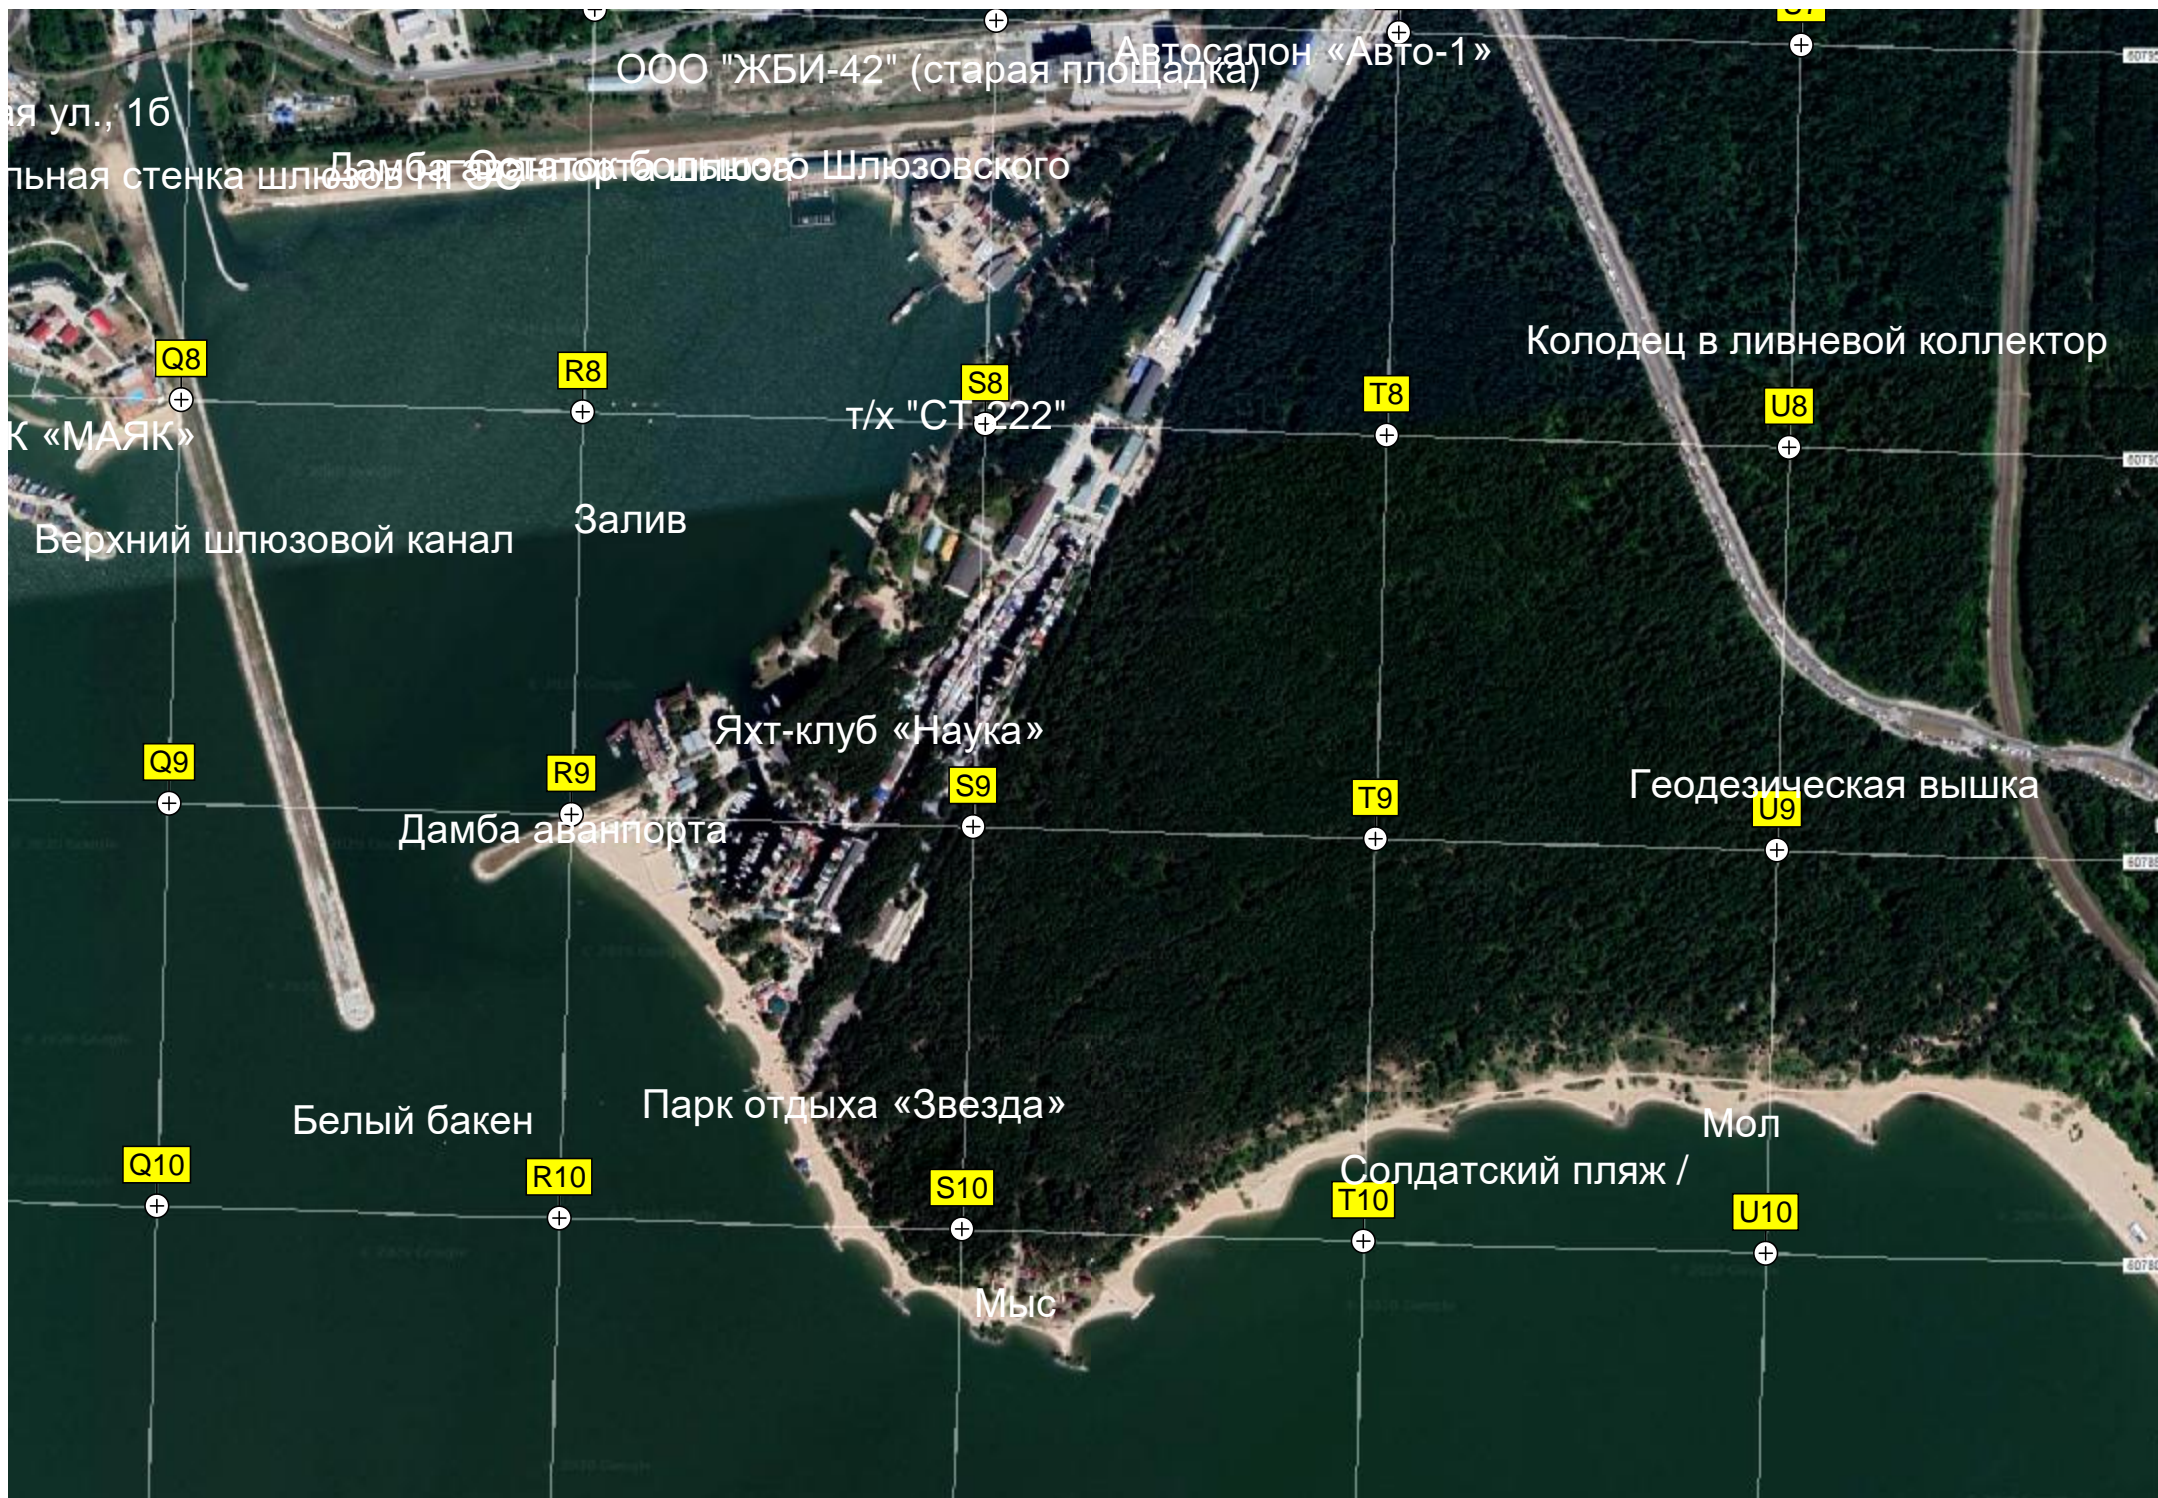

ООО "ЖБИ-42" (старая площадка) Автосалон «Авто-1»

ул., 16

Дамба-плотина Шлюзовского

Колодец в ливневой коллектор

К «МАЯК»

т/х "СТ-222"

Верхний шлюзовой канал

Залив

Яхт-клуб «Наука»

Геодезическая вышка

Дамба аванпорта

Белый бакен

Парк отдыха «Звезда»

Мол

Солдатский пляж /

Мыс