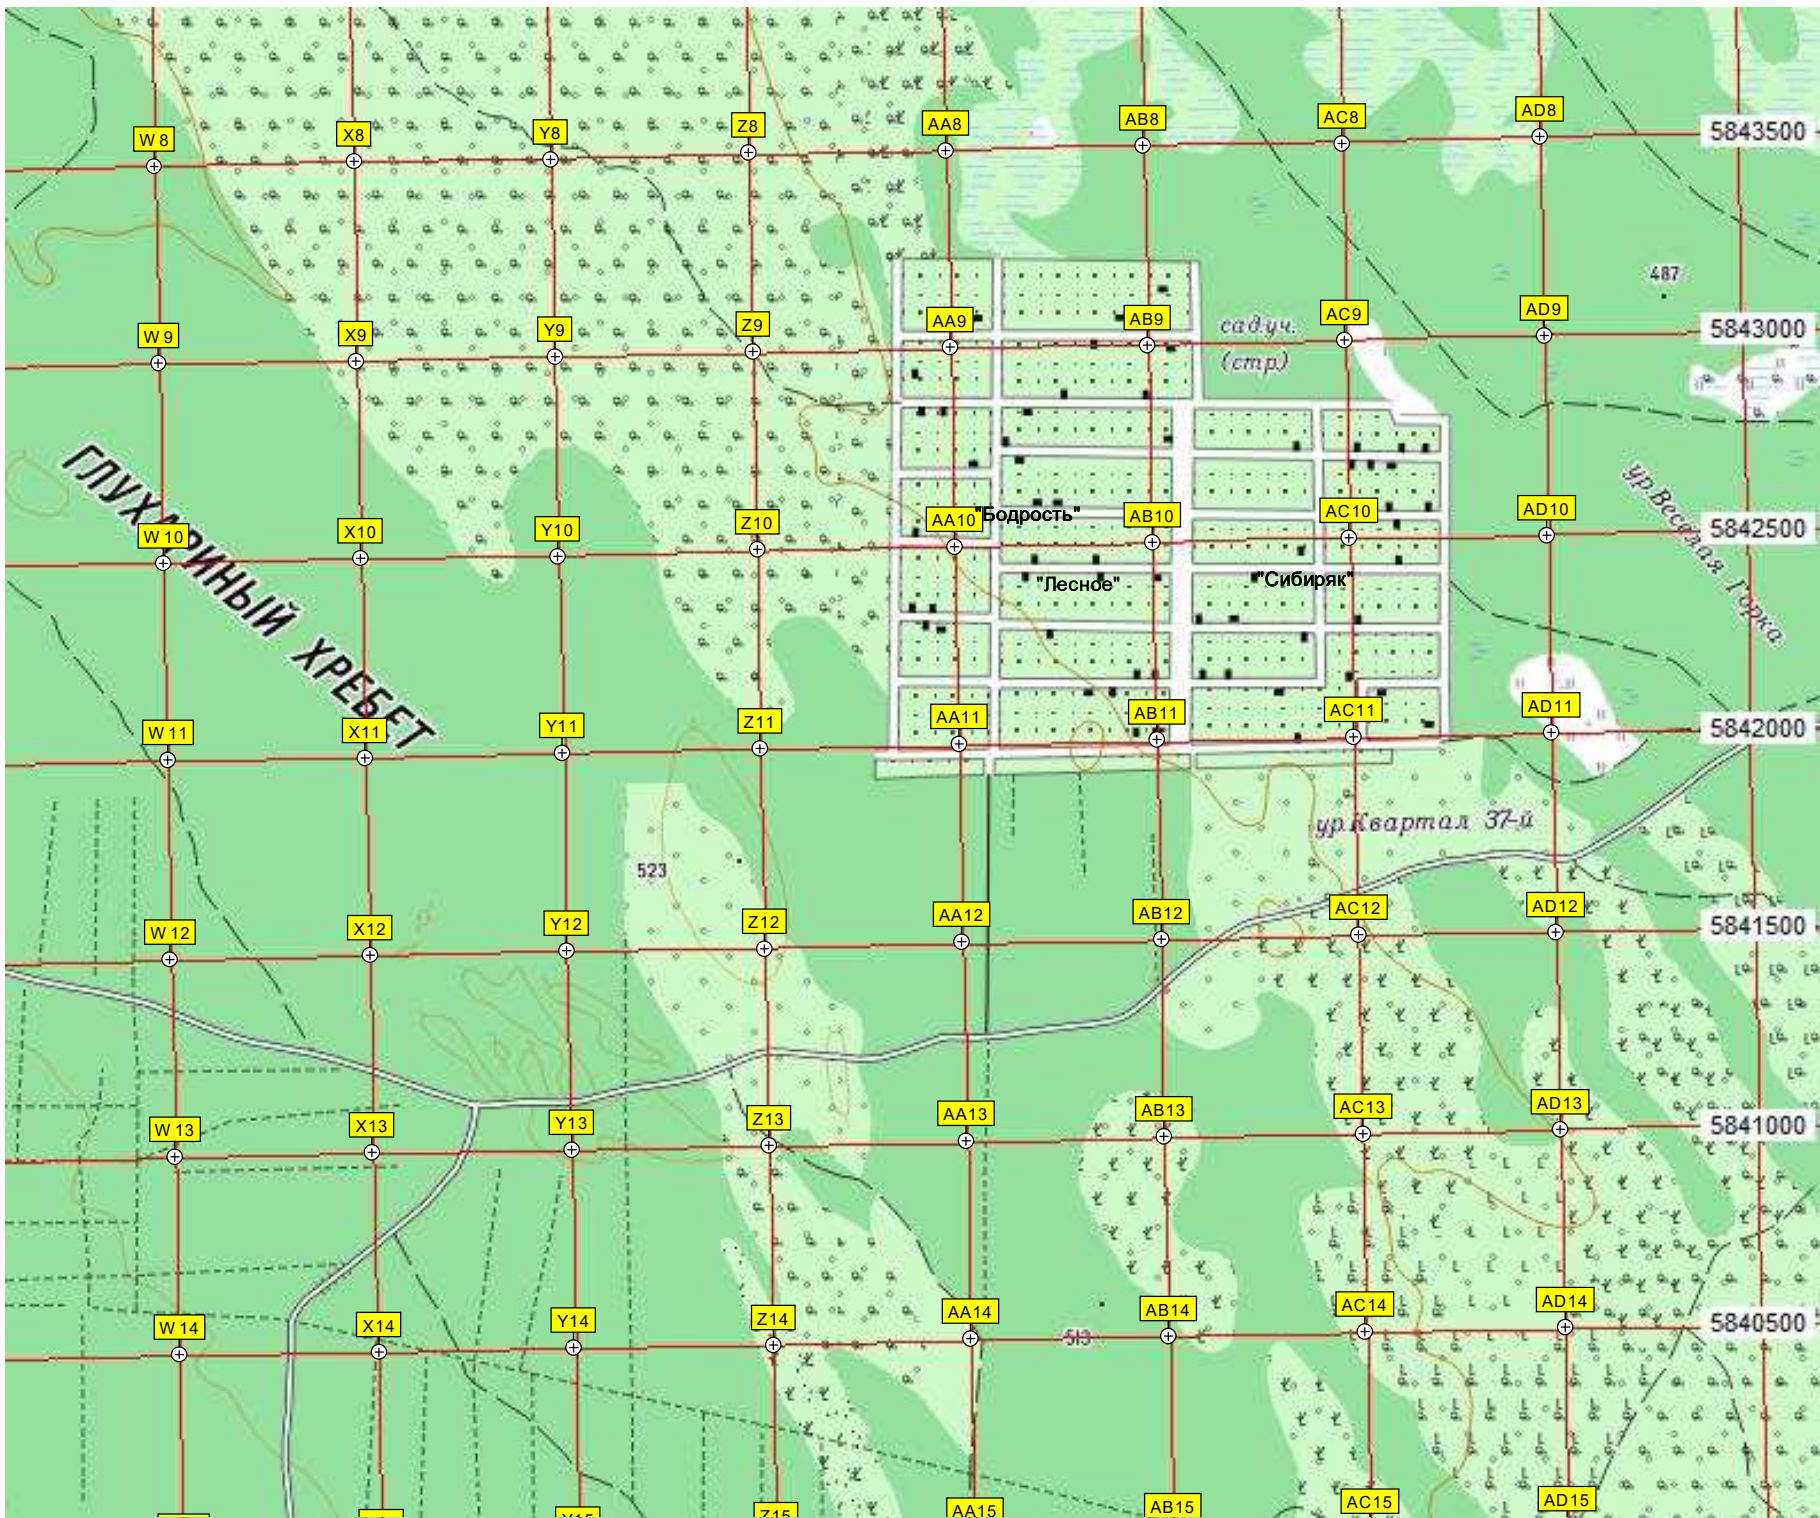

Саннолыжный

Озеро Большое

Озёрный

Санаторий Саннолыжный

Озеро Гусиное

Высохшее озеро (15.07.2012)

Ершовка

падь Мал. Немерига

падь Касачья

падь Солдатская

загон

Озёрный Клуб с водой

Бывшая учебно

Ершовка

ГЛУХАРИНЫЙ ХРЕБЕТ

сад.уч.  
(стр)

Бодрость

"Лесное"

"Сибиряк"

ур. Квартал 37-й

ур. Веселая Горка

5843500

5843000

5842500