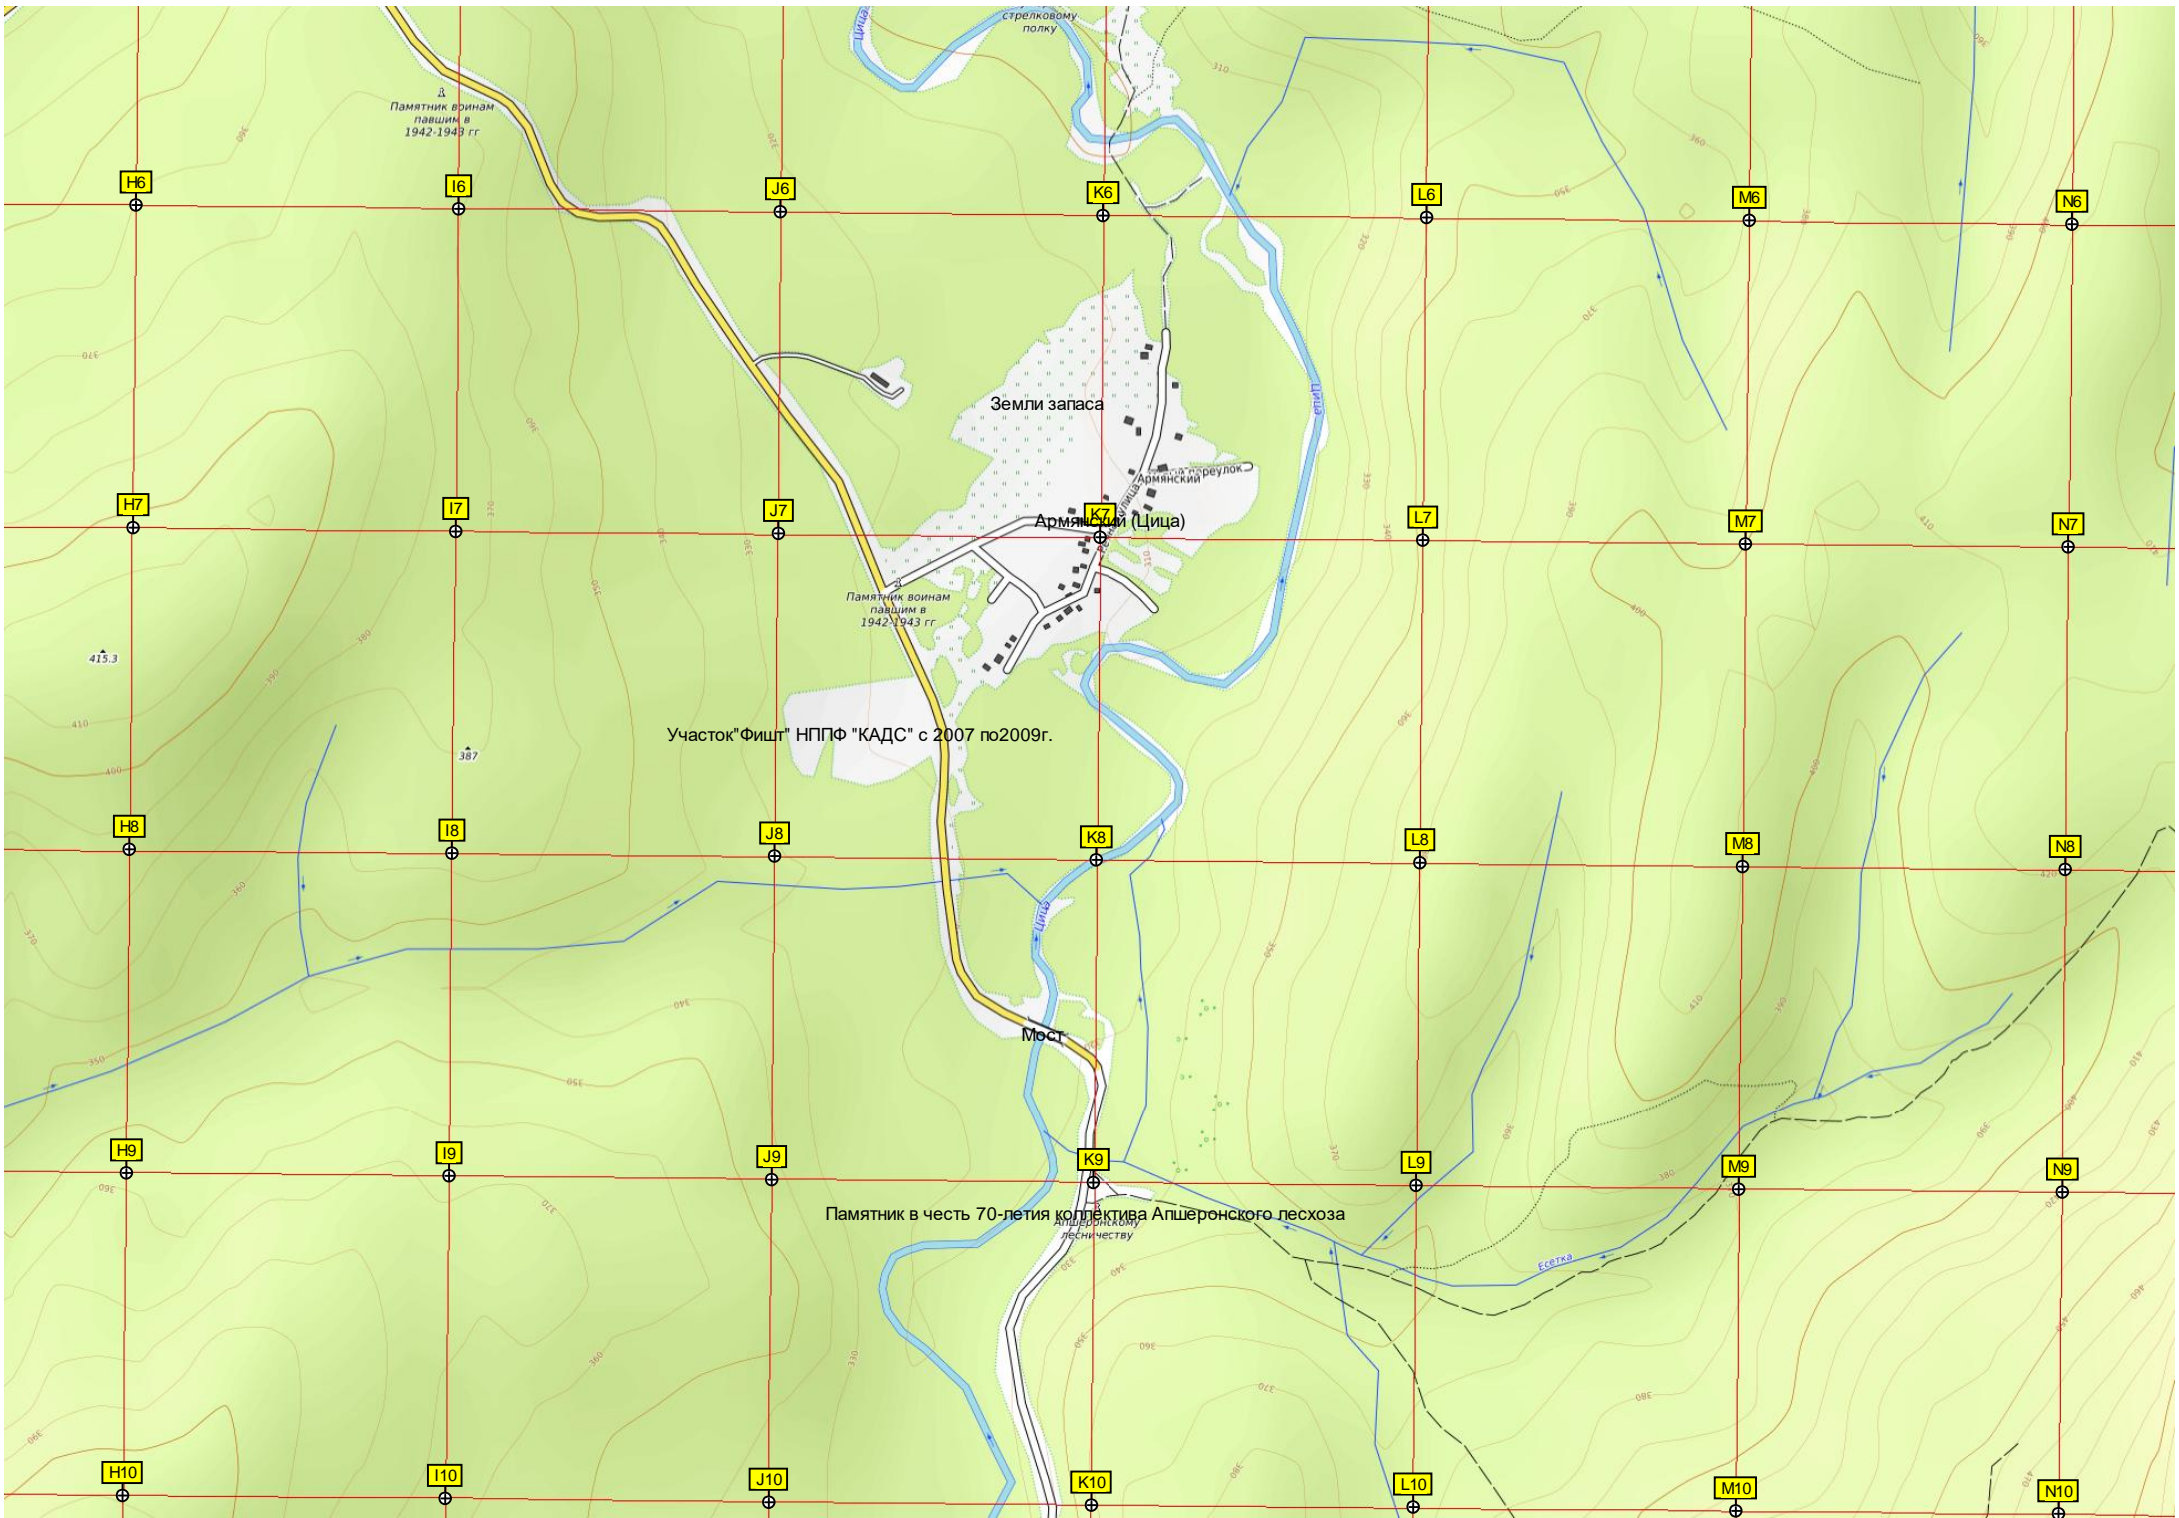

Экопоселение Цица (Коляда)

Памятник 1329 м.в.одно-

Пам'ятник воинам павшим в 1942-1945 гг

Земли запаса

Армянский (Цица)

Пам'ятник воинам павшим в 1942-1943 гг

Участок "Фишт" НППФ "КАДС" с 2007 по 2009г.

Мост