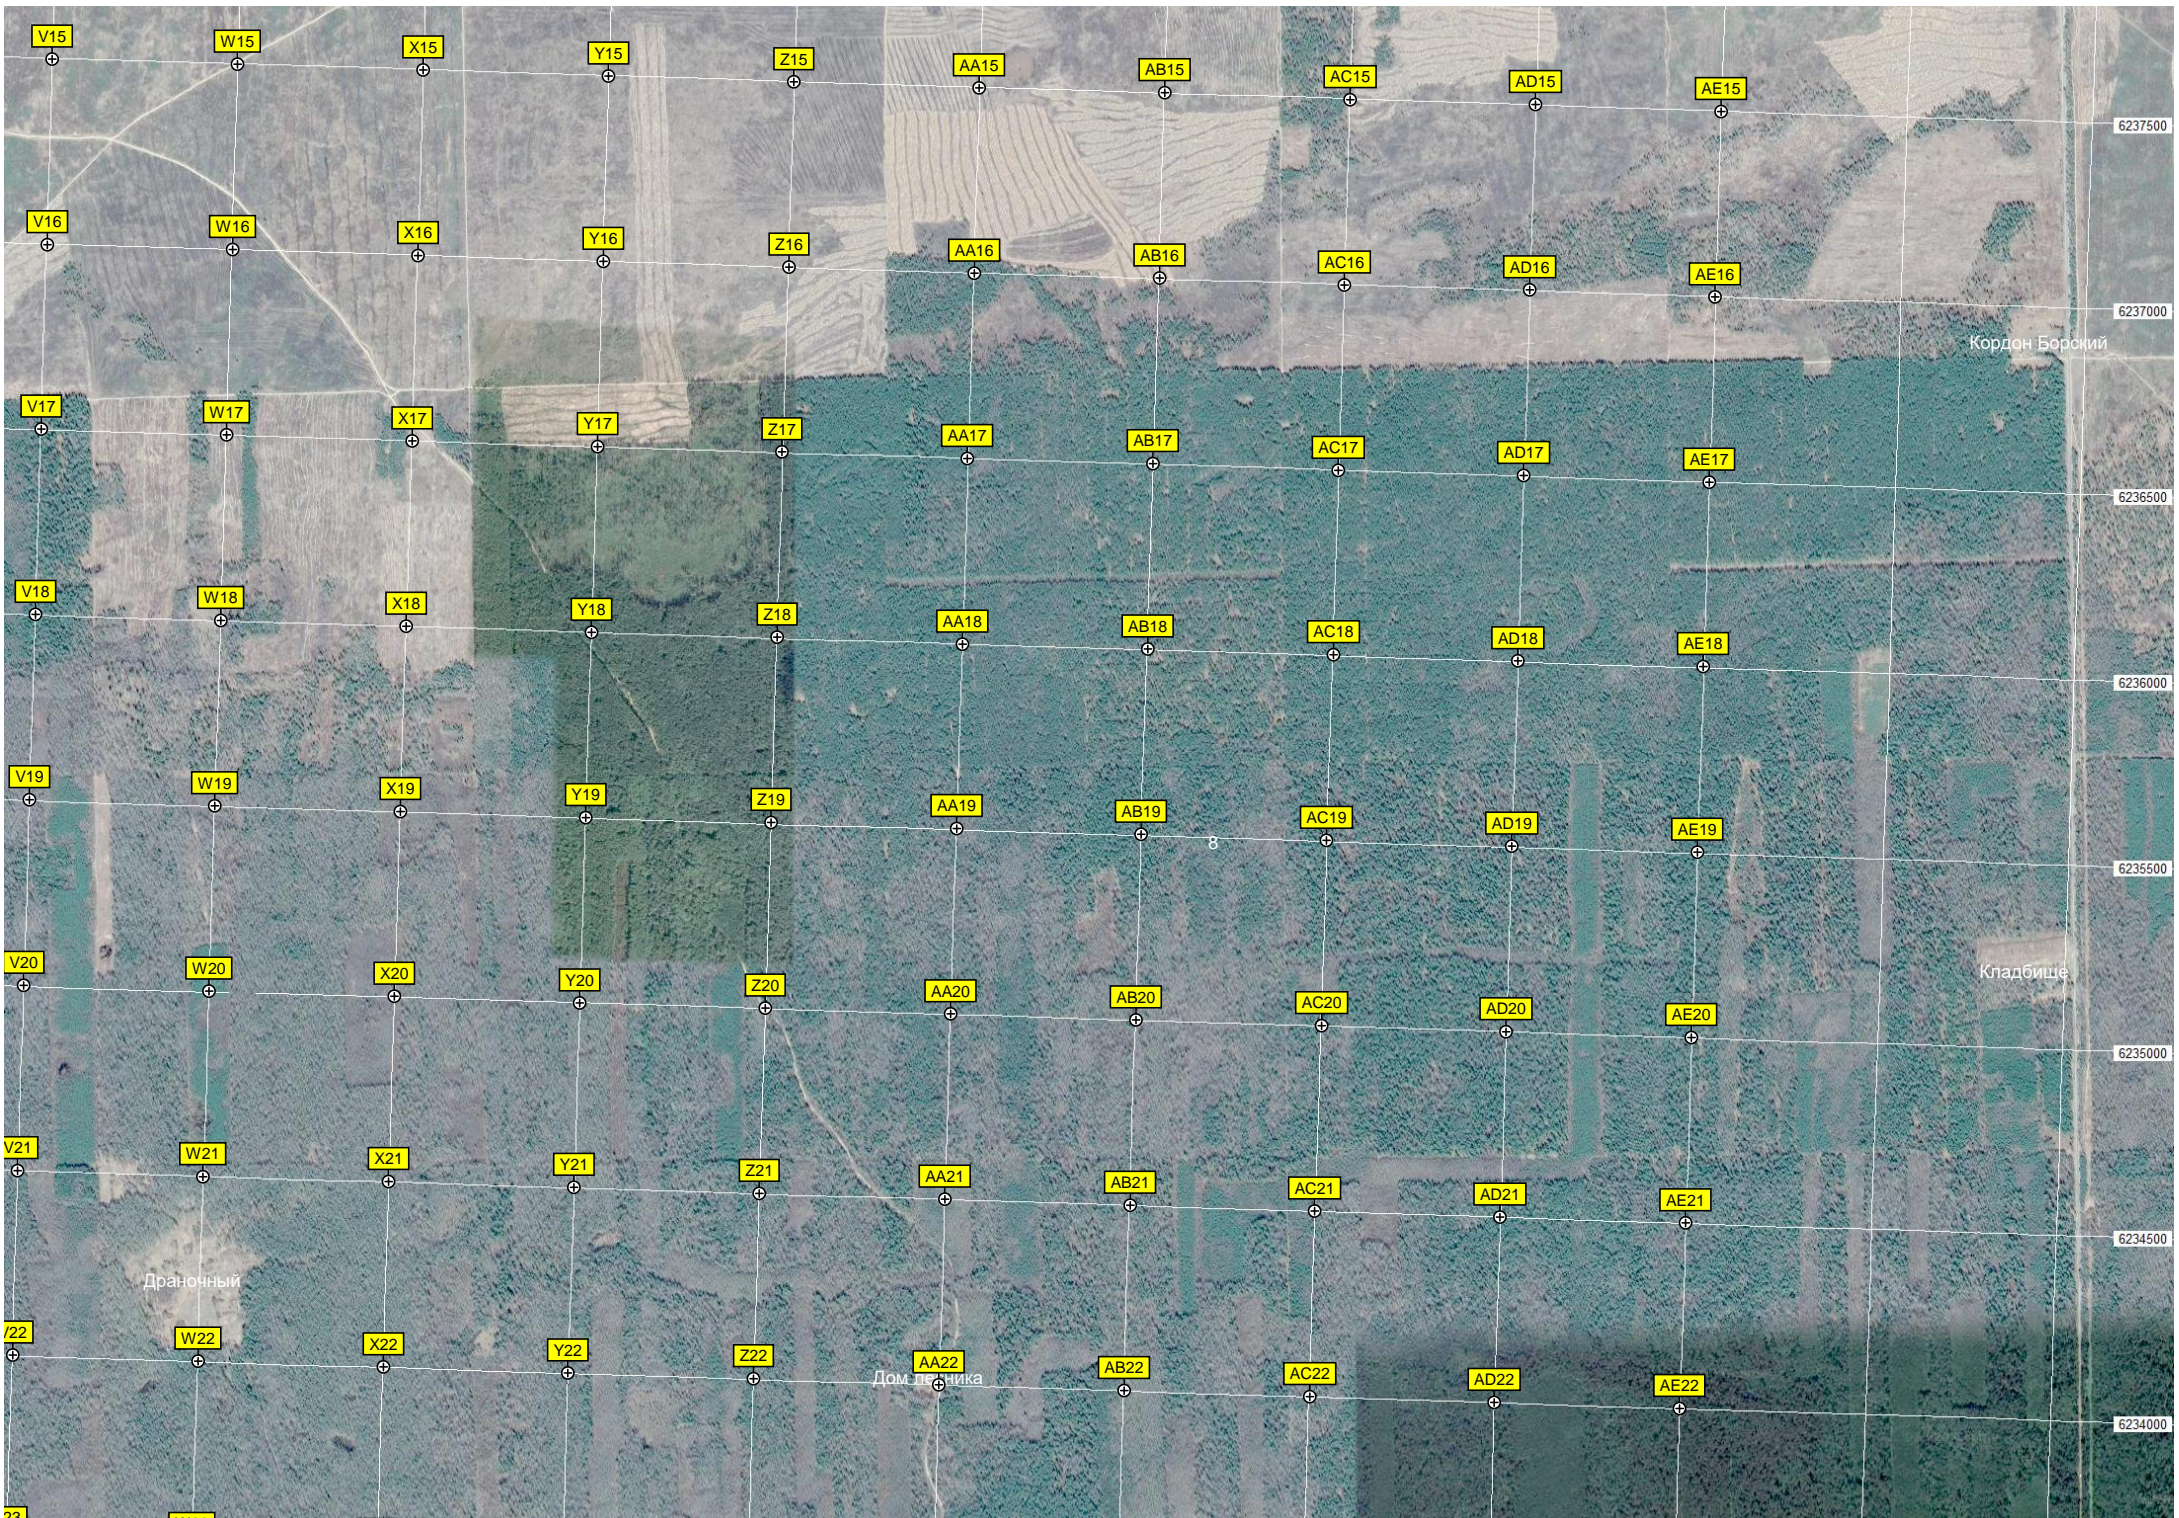

AD7

AE7

Свалка

Развалины брикетного завода

Северный

Спортивная площадка

прос. Северный, 18

Речка

Бывшая грибоварка

Клуб

Пожарная вышка

Кордон

Развалины фермы

Мост (переправа)

Идониха

Пожарная вышка

6241500

6241000

6240500

6240000

6239500

6239000

6238500

6238000

S24

T24

U24

V24

Октябрьский

Смолакурка

раменское поле

K25