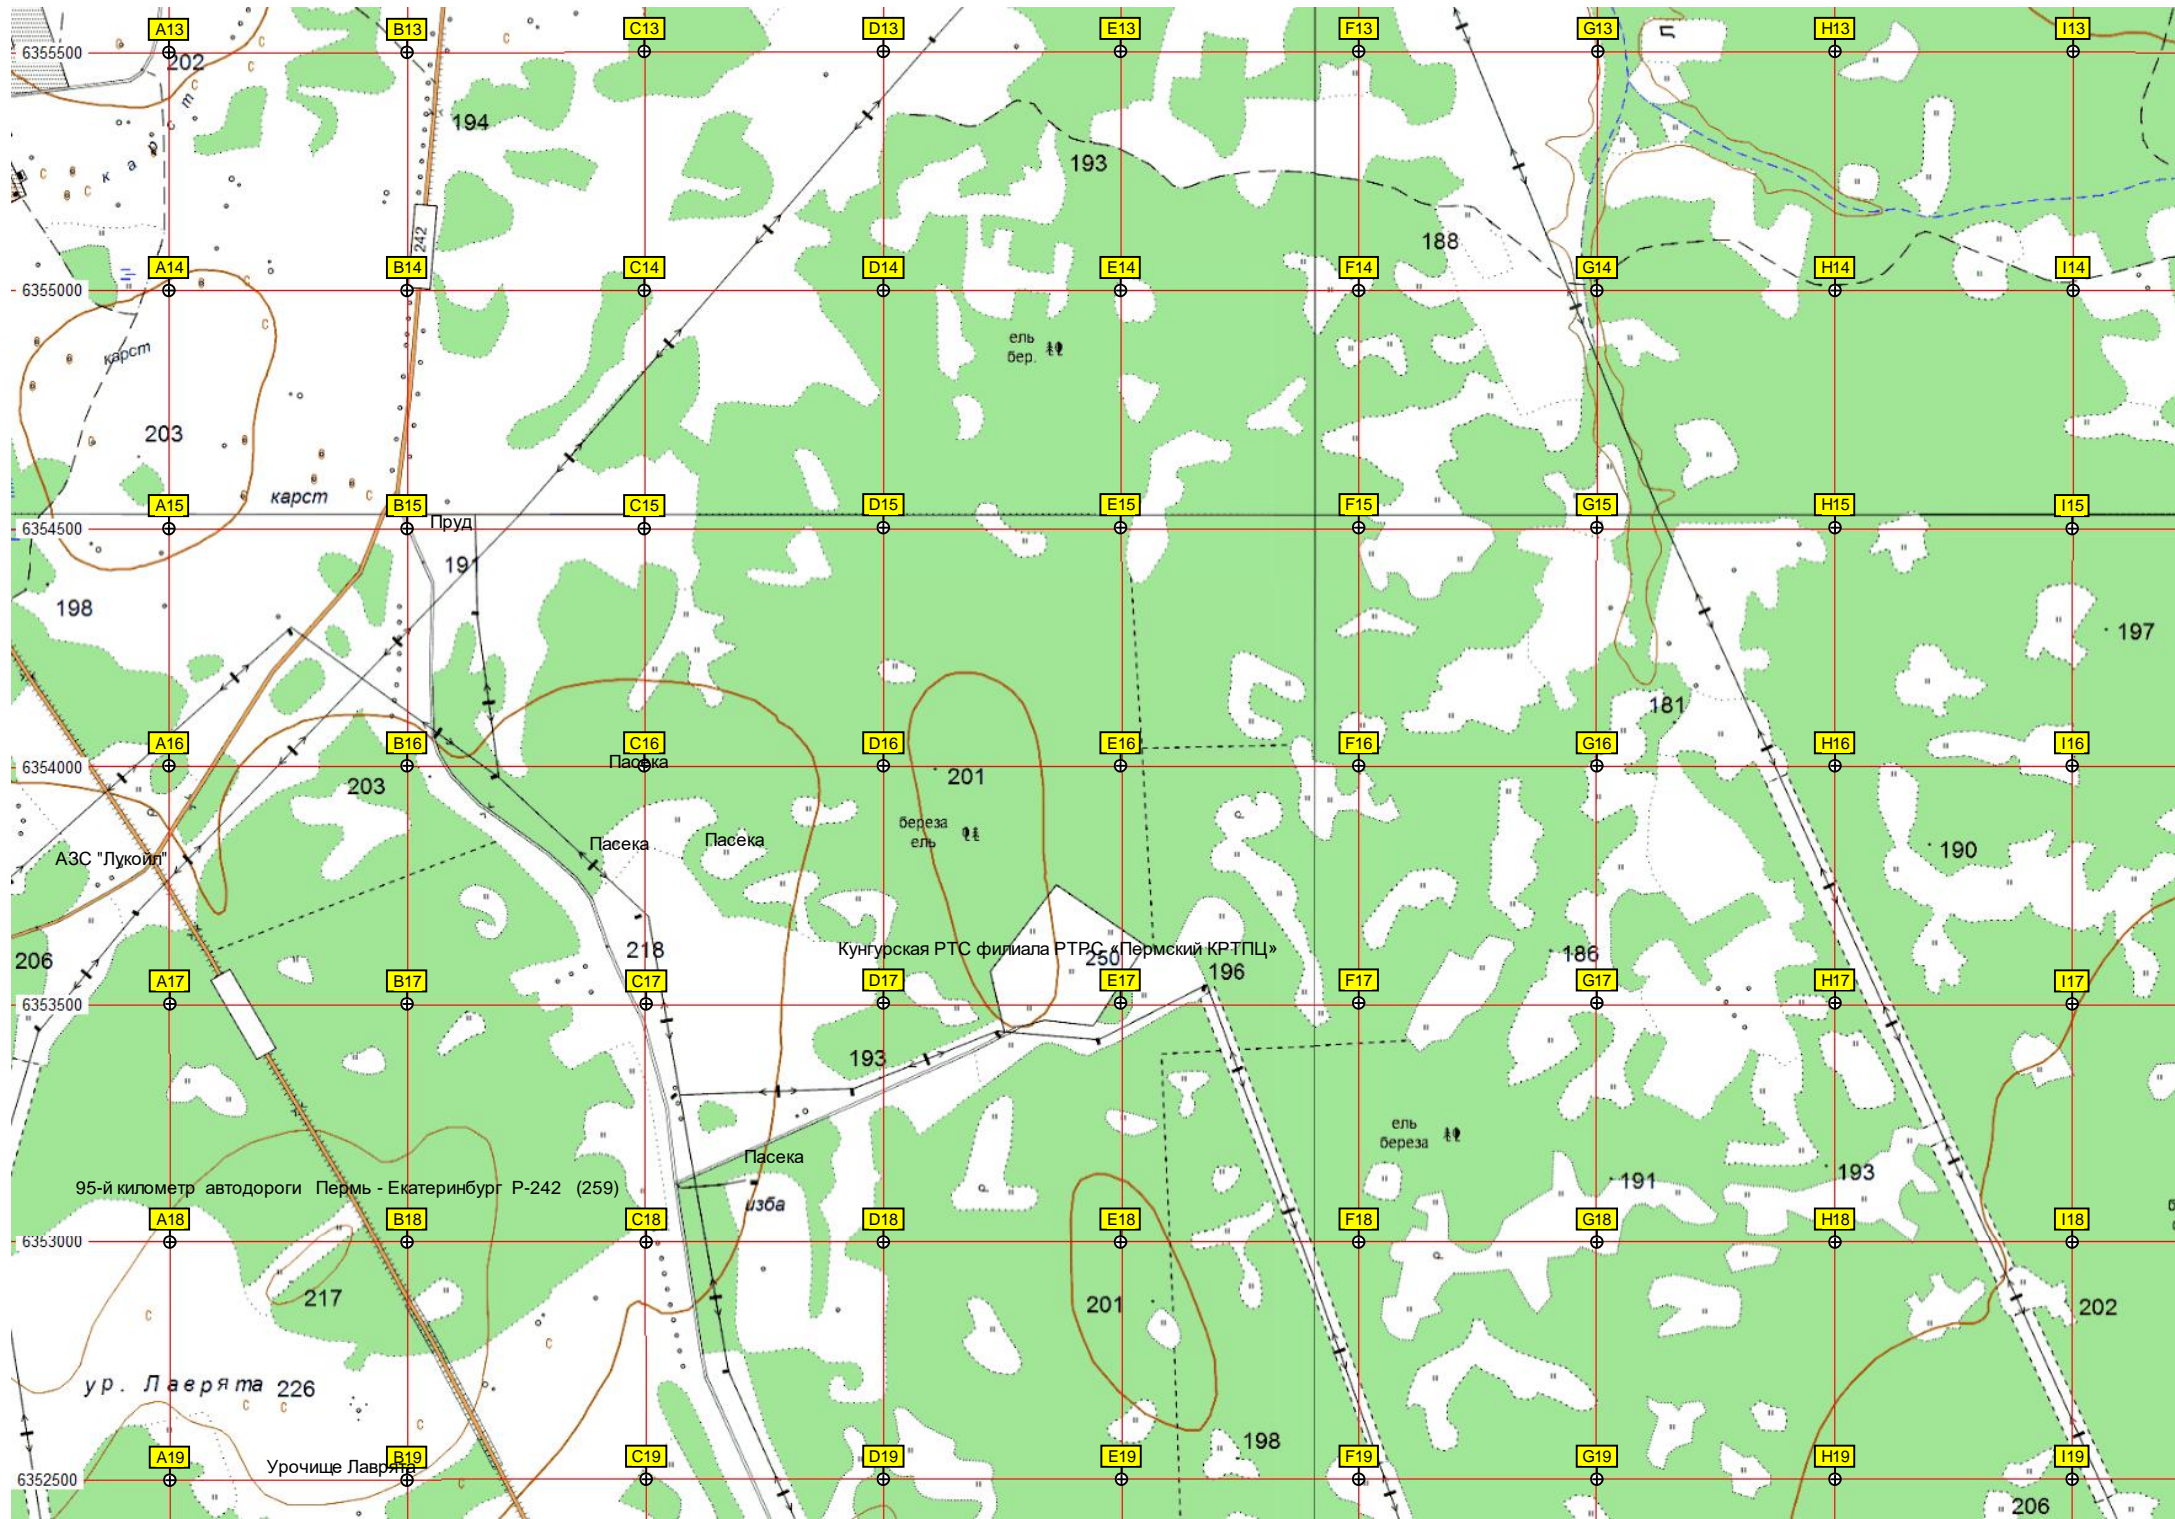

235

ост. п. 1551 км

Недействующий

Водопротусная тр

карст

Камайский пог

Камень Камайская Коронка

J13