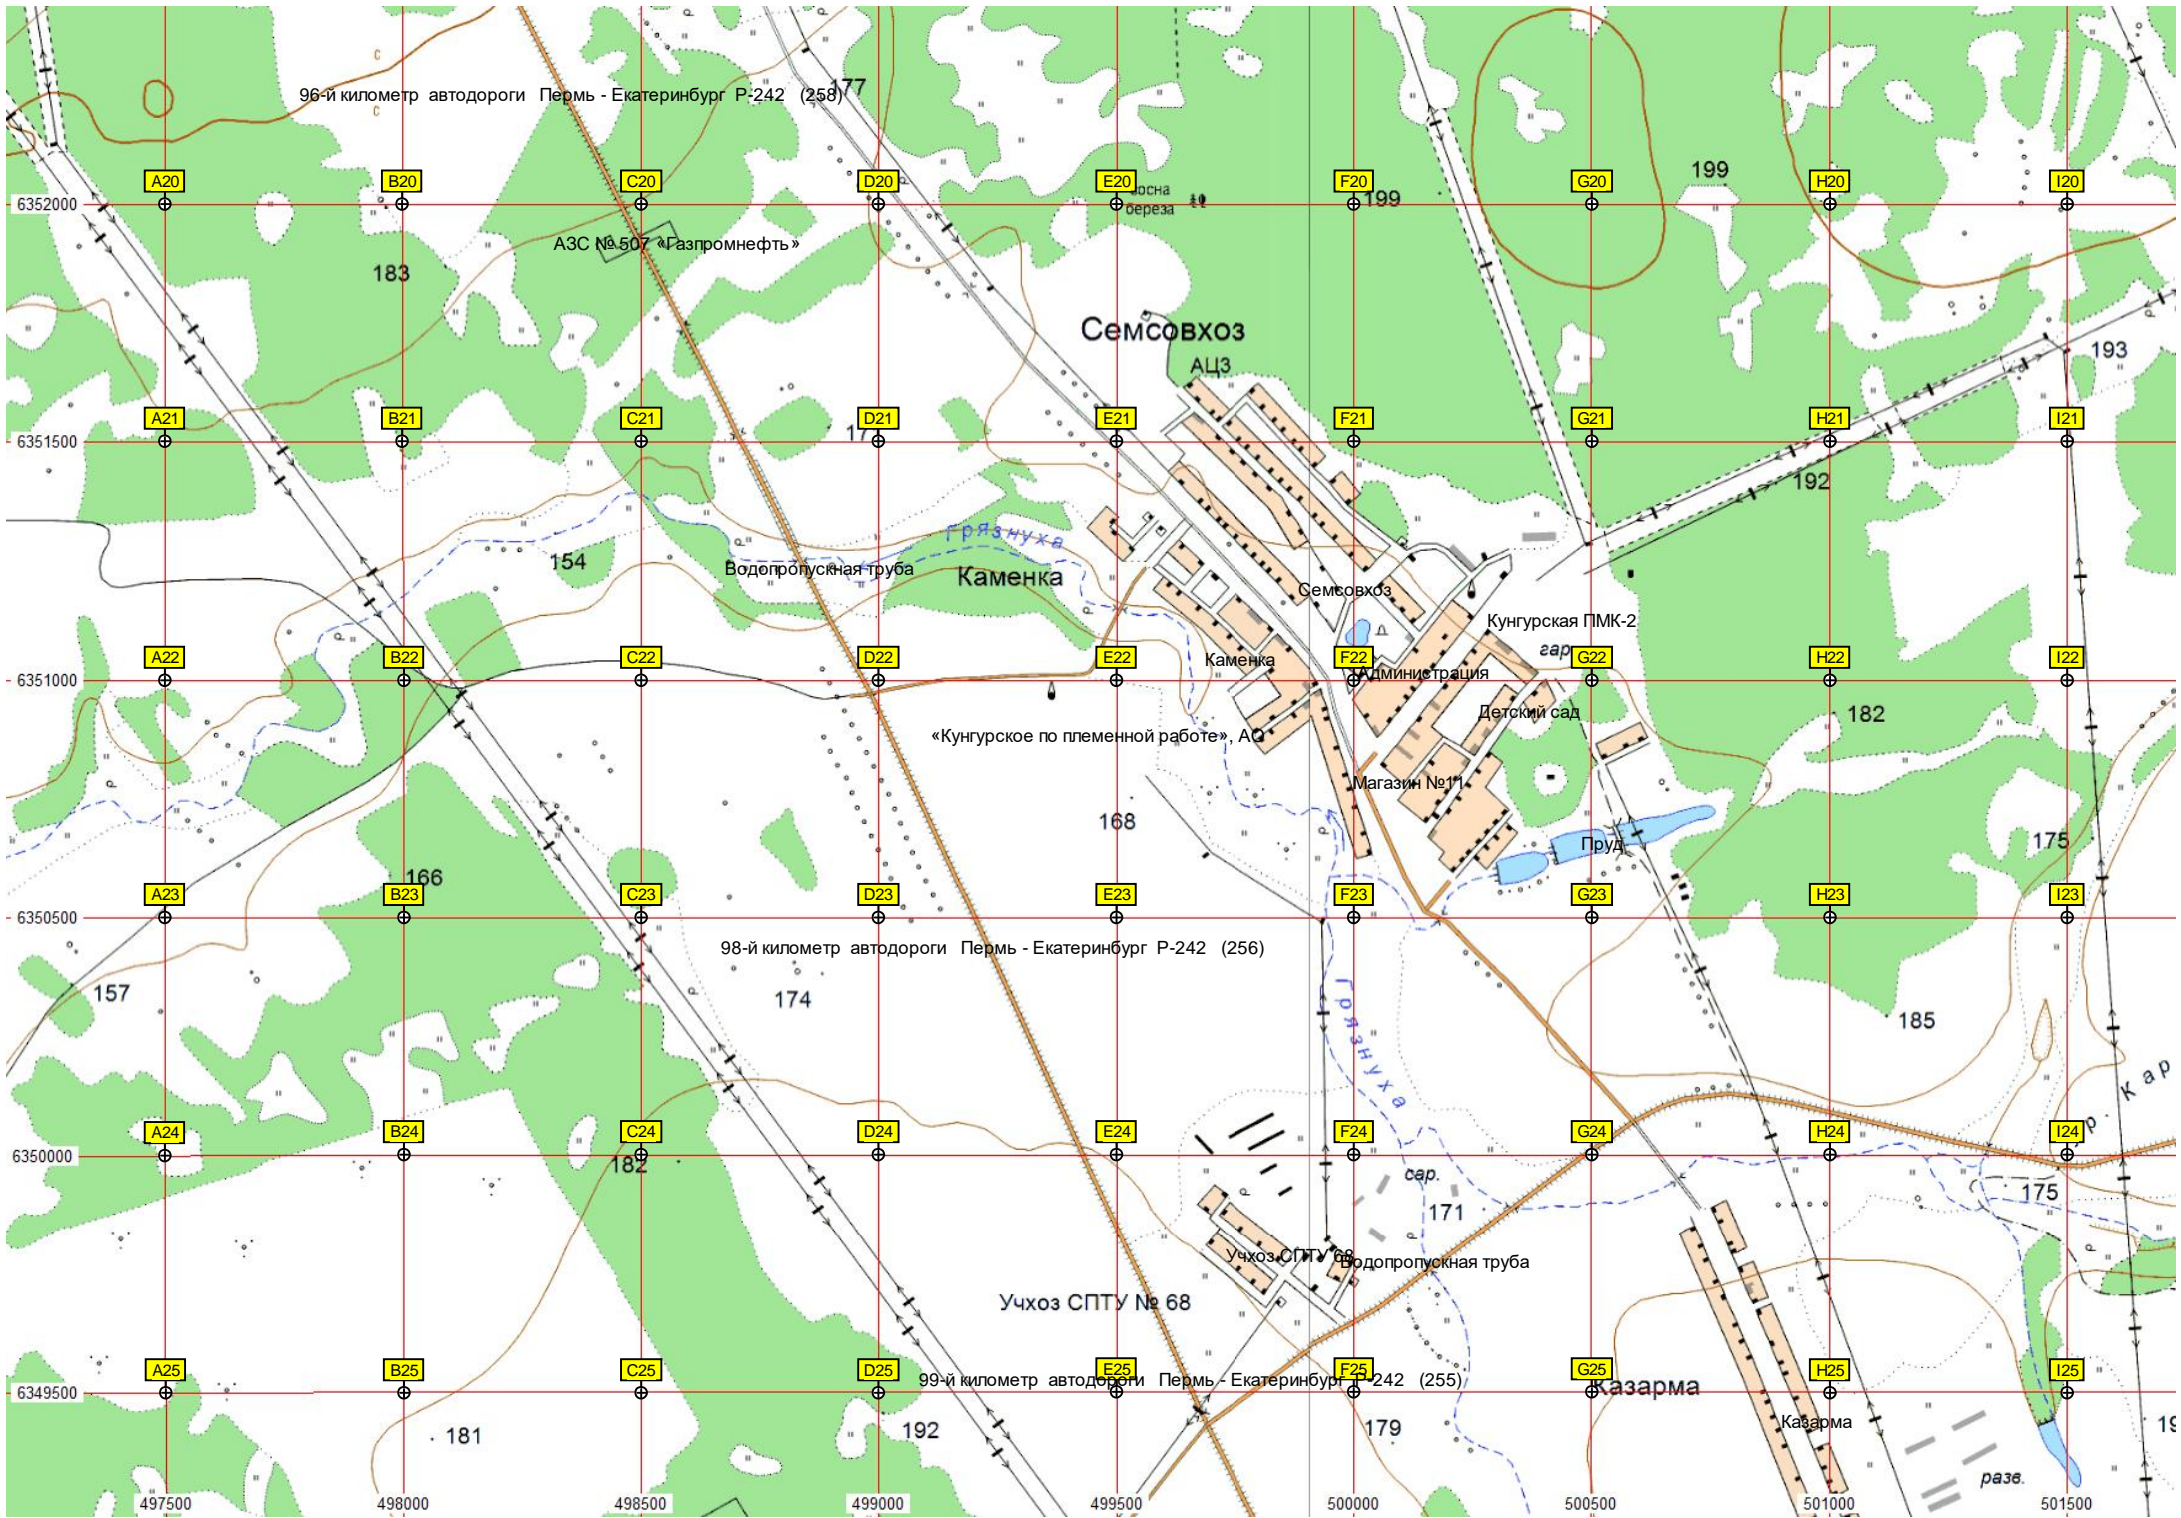

202

96-й километр автодороги Пермь - Екатеринбург Р-242 (258)

АЗС № 507 «Газпромнефть»

Семсовхоз

«Кунгурское по племенной работе», АО

Учхоз СПТУ № 68

«Кунгурское по племенной работе», АО

98-й километр автодороги Пермь - Екатеринбург Р-242 (256)