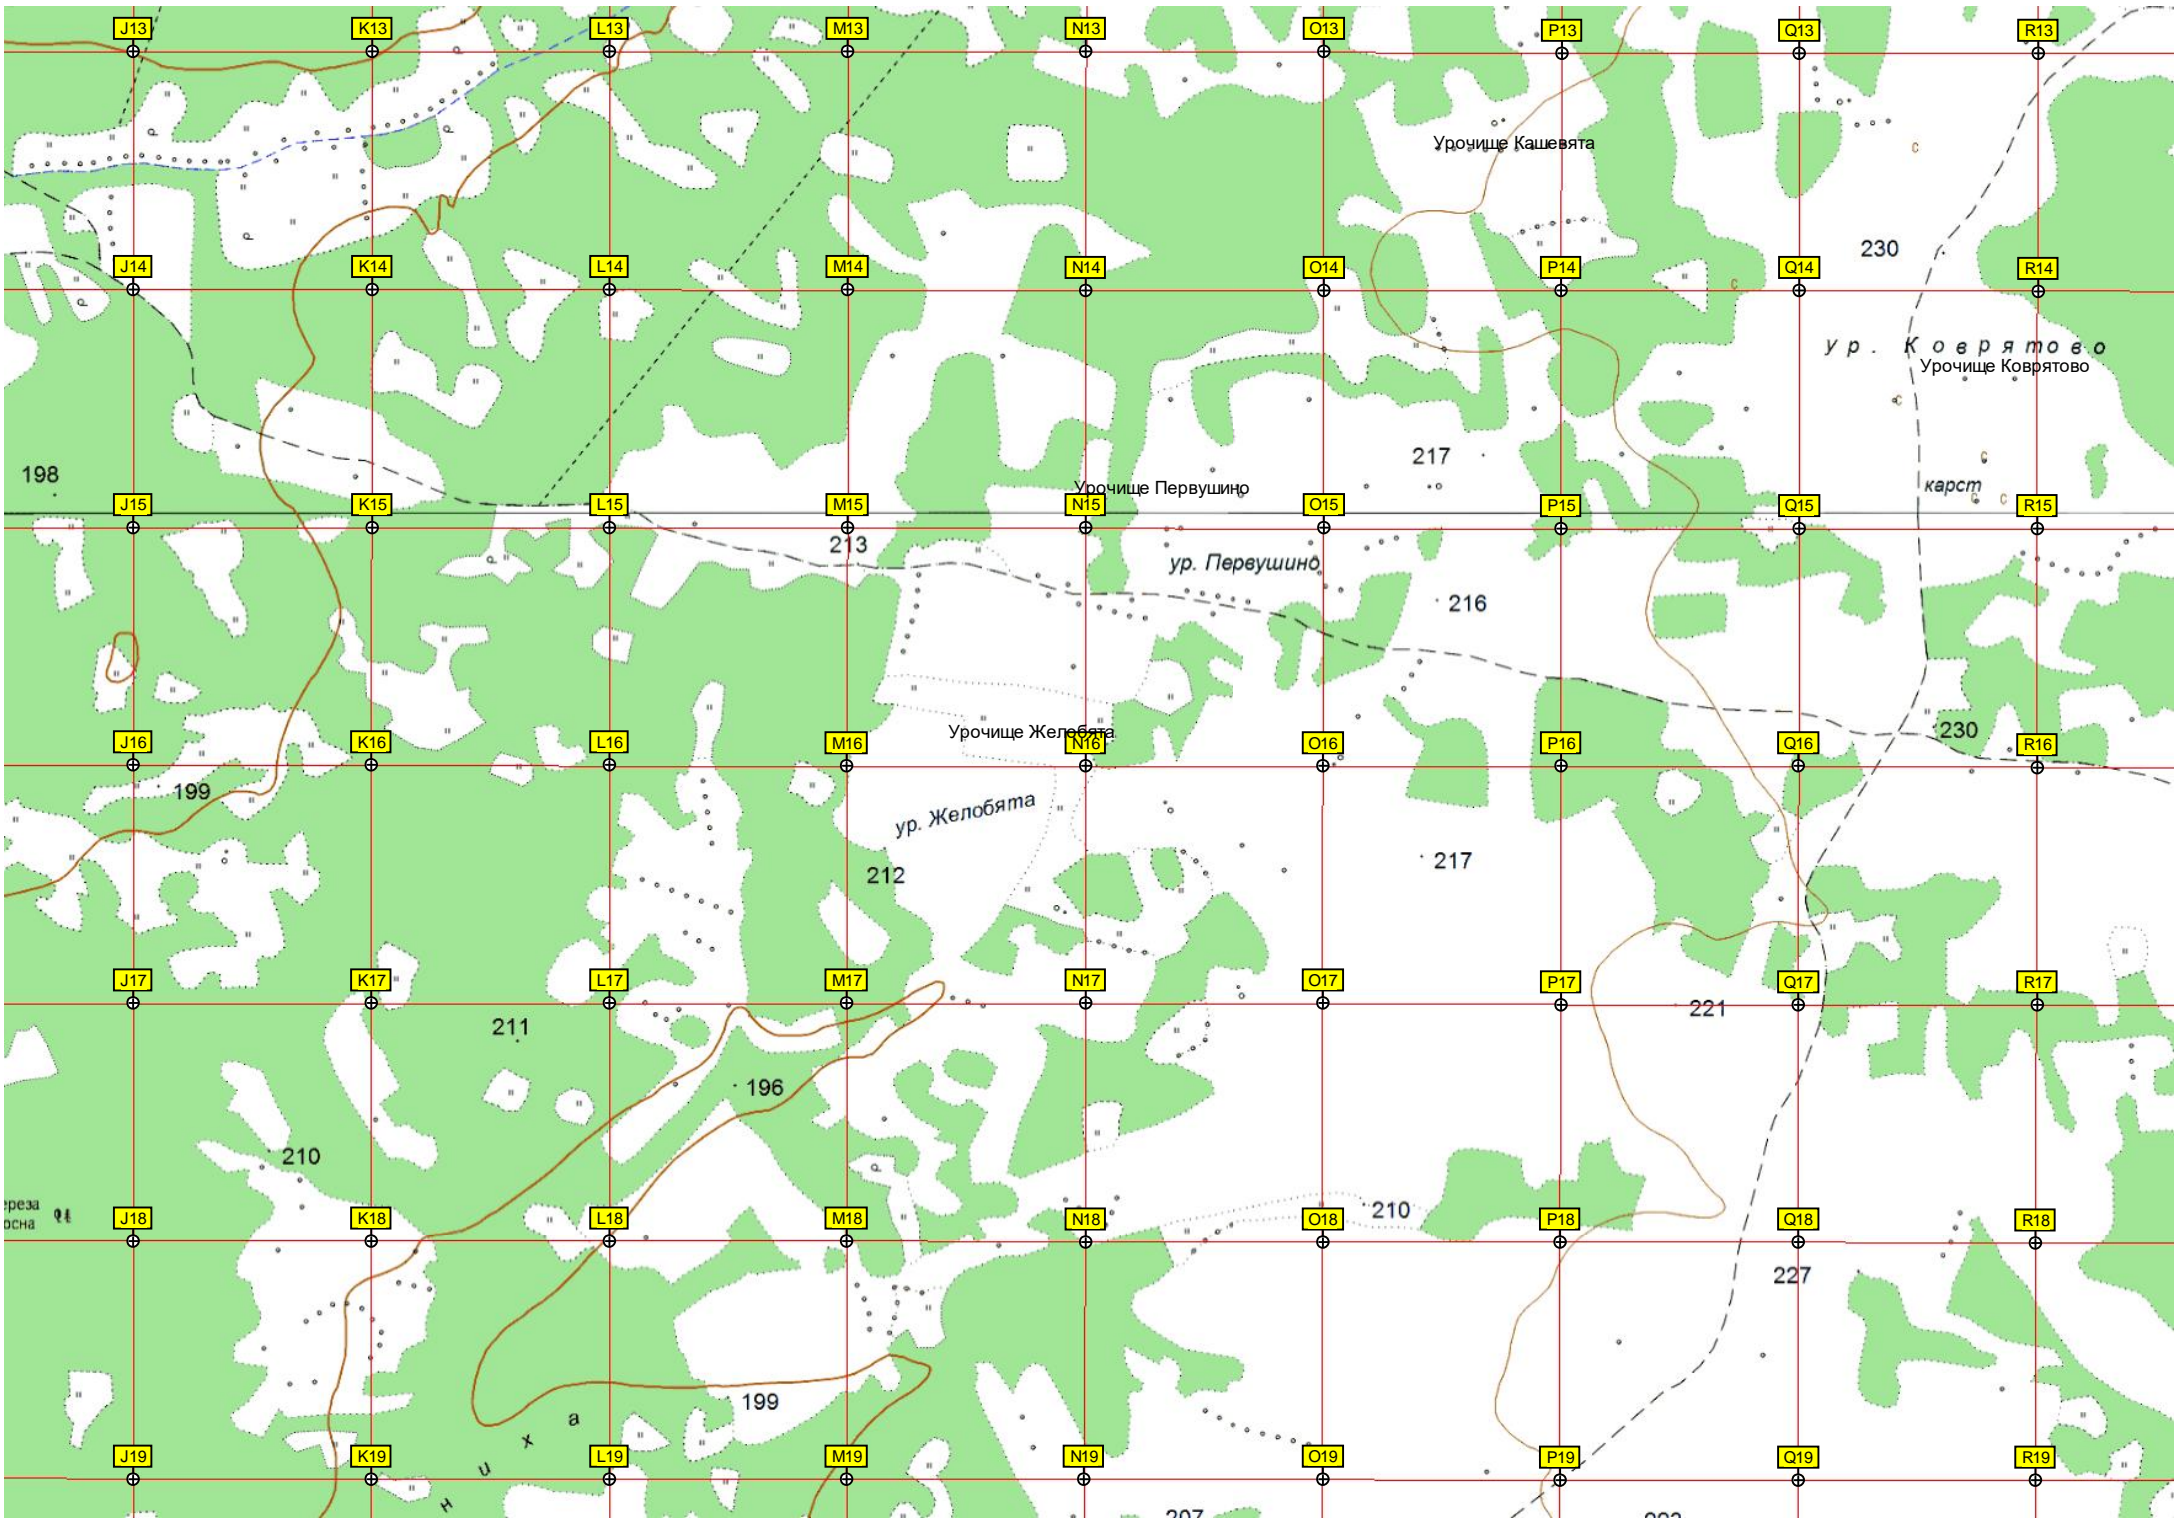

235

ост. п. 1551 км

Недействующий

Водопротусная тр

карст

Камайский пог

Камень Камайская Коронка

J13