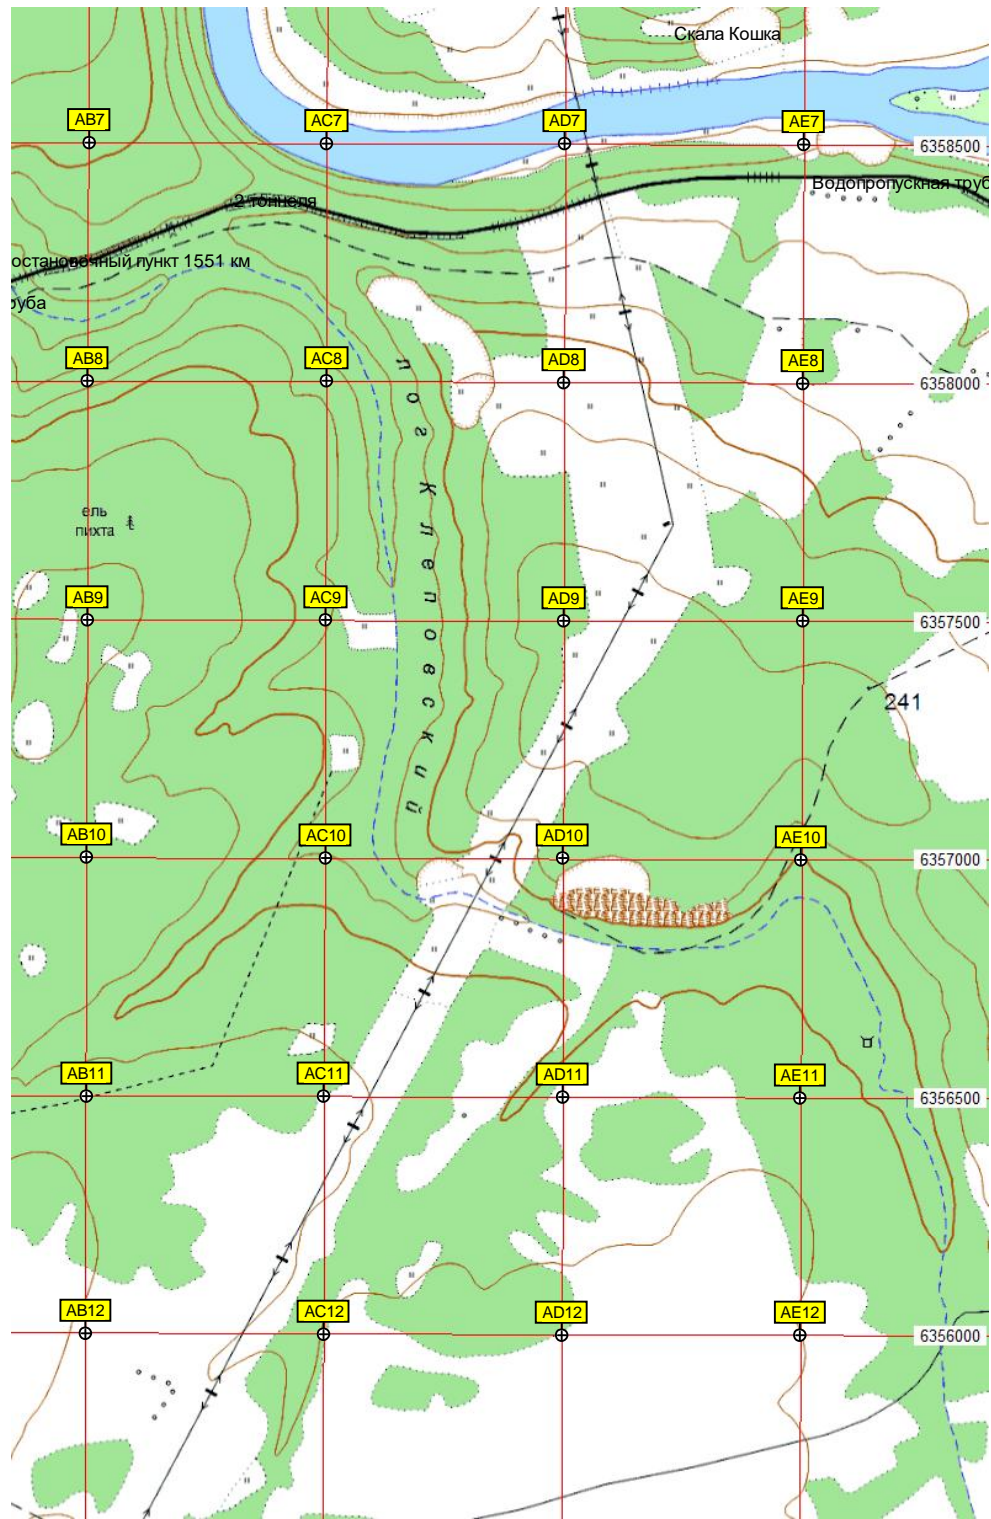

235

ост. п. 1551 км

Недействующий

Водопротусная тр

карст

Камайский пог

Камень Камайская Коронка

J13