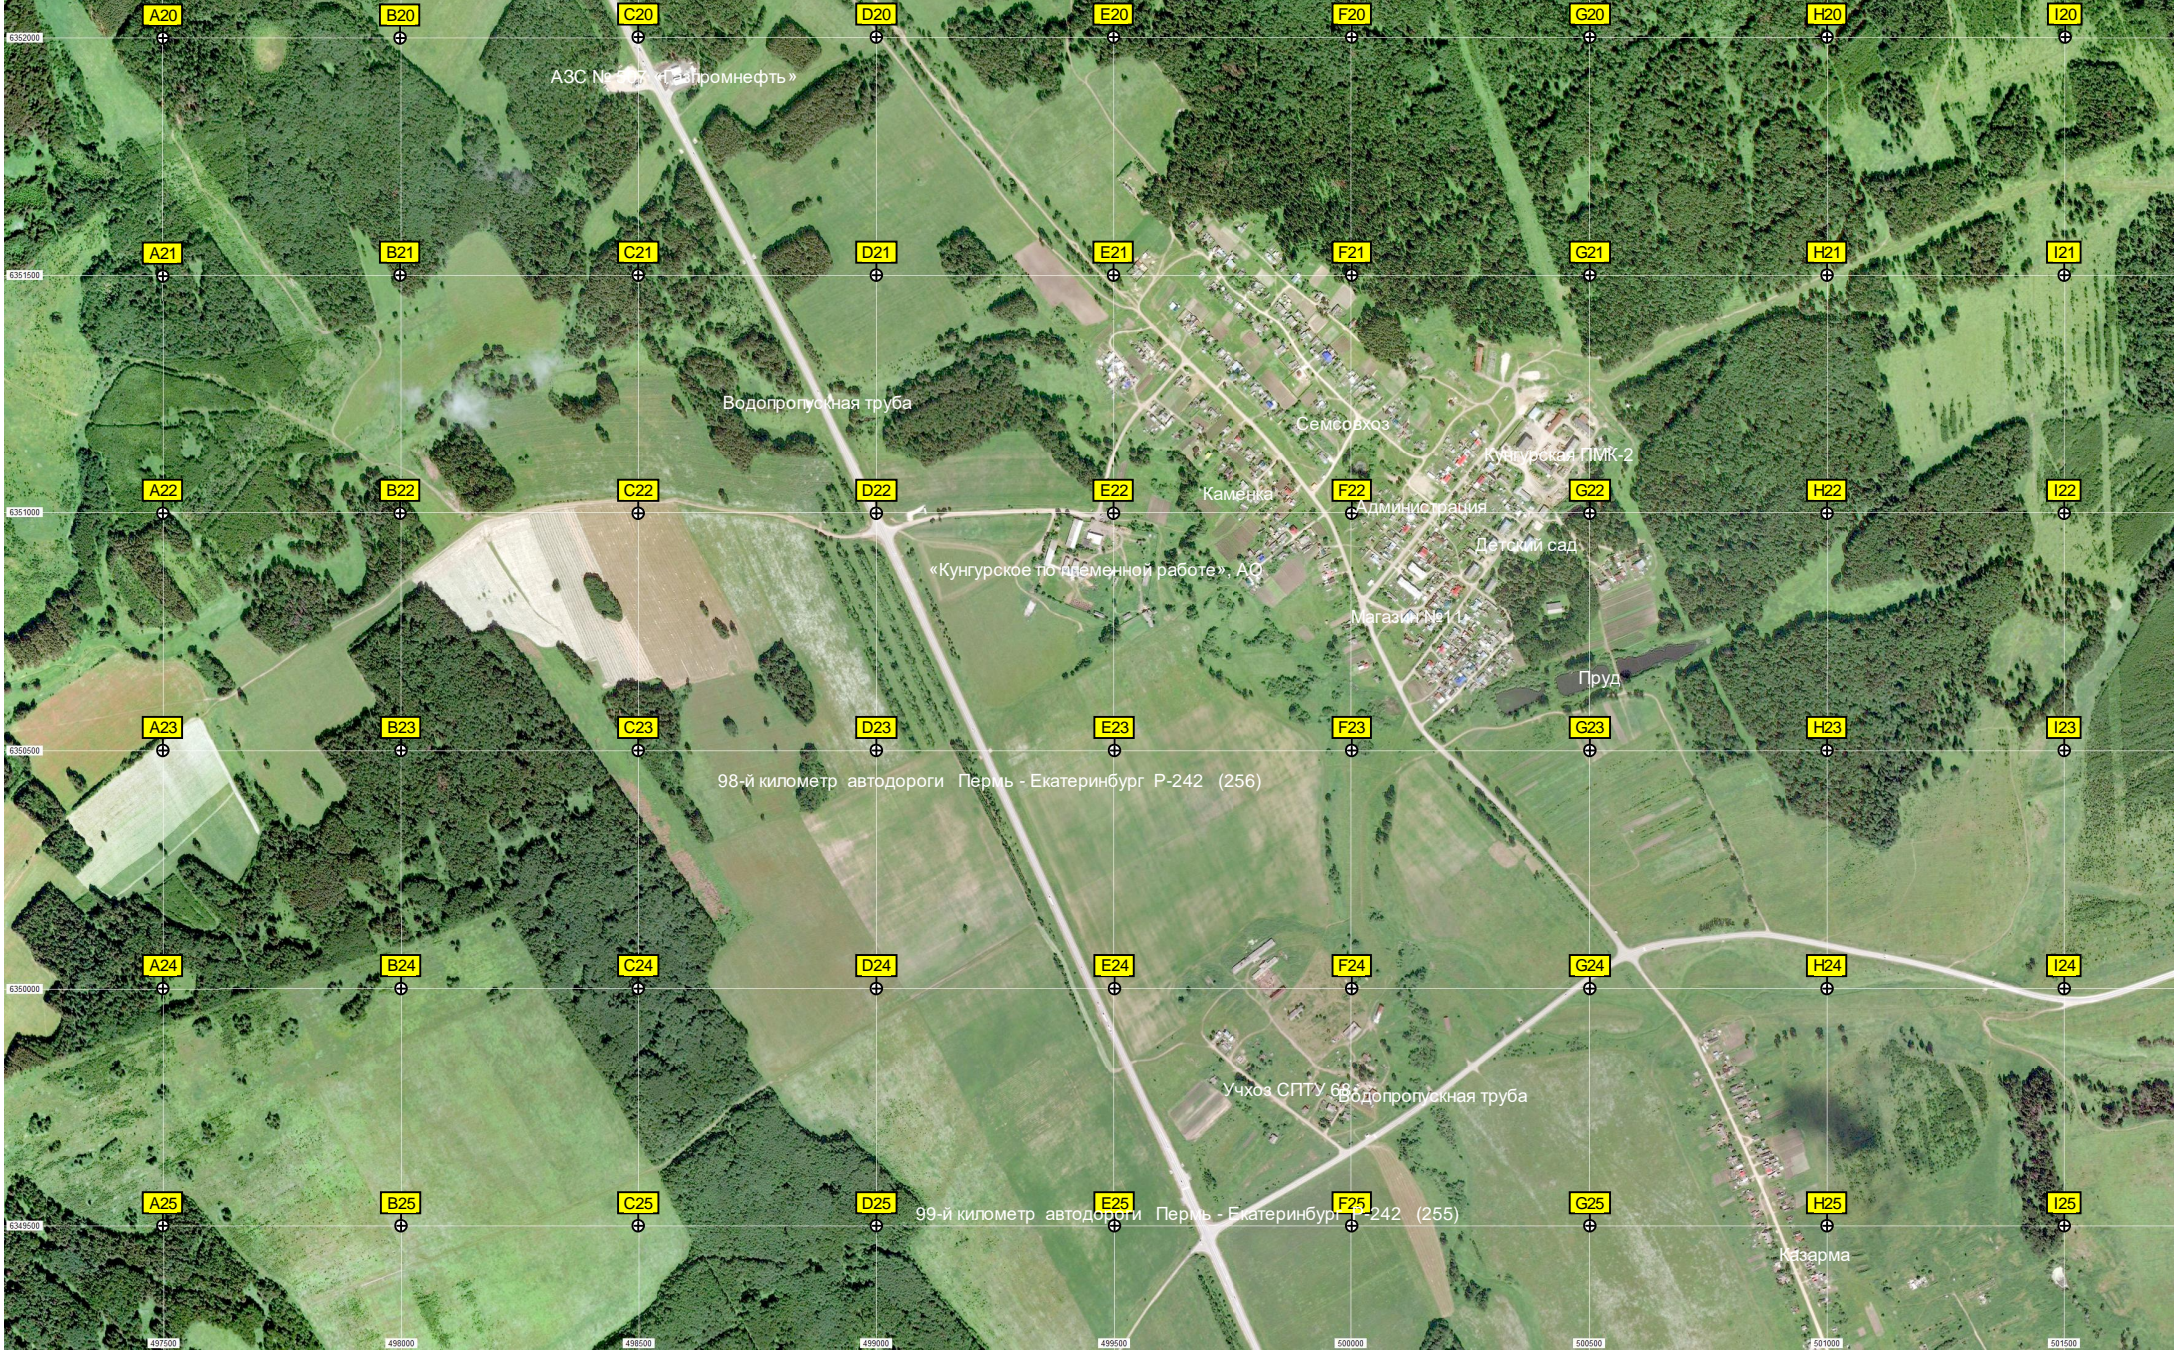

96-й километр автодороги Пермь - Екатеринбург Р-242 (258)

АЗС № 55 «Транспромнефть»

Водопроточная труба

«Кунгурское полевенной работе» АО

98-й километр автодороги Пермь - Екатеринбург Р-242 (256)

Учхоз СПТУ 68

99-й километр автодороги Пермь - Екатеринбург Р-242 (255)

Казарма

6352000
6351500
6351000
6350500
6350000
6349500

497500 498000 498500 499000 499500 500000 500500 501000 501500