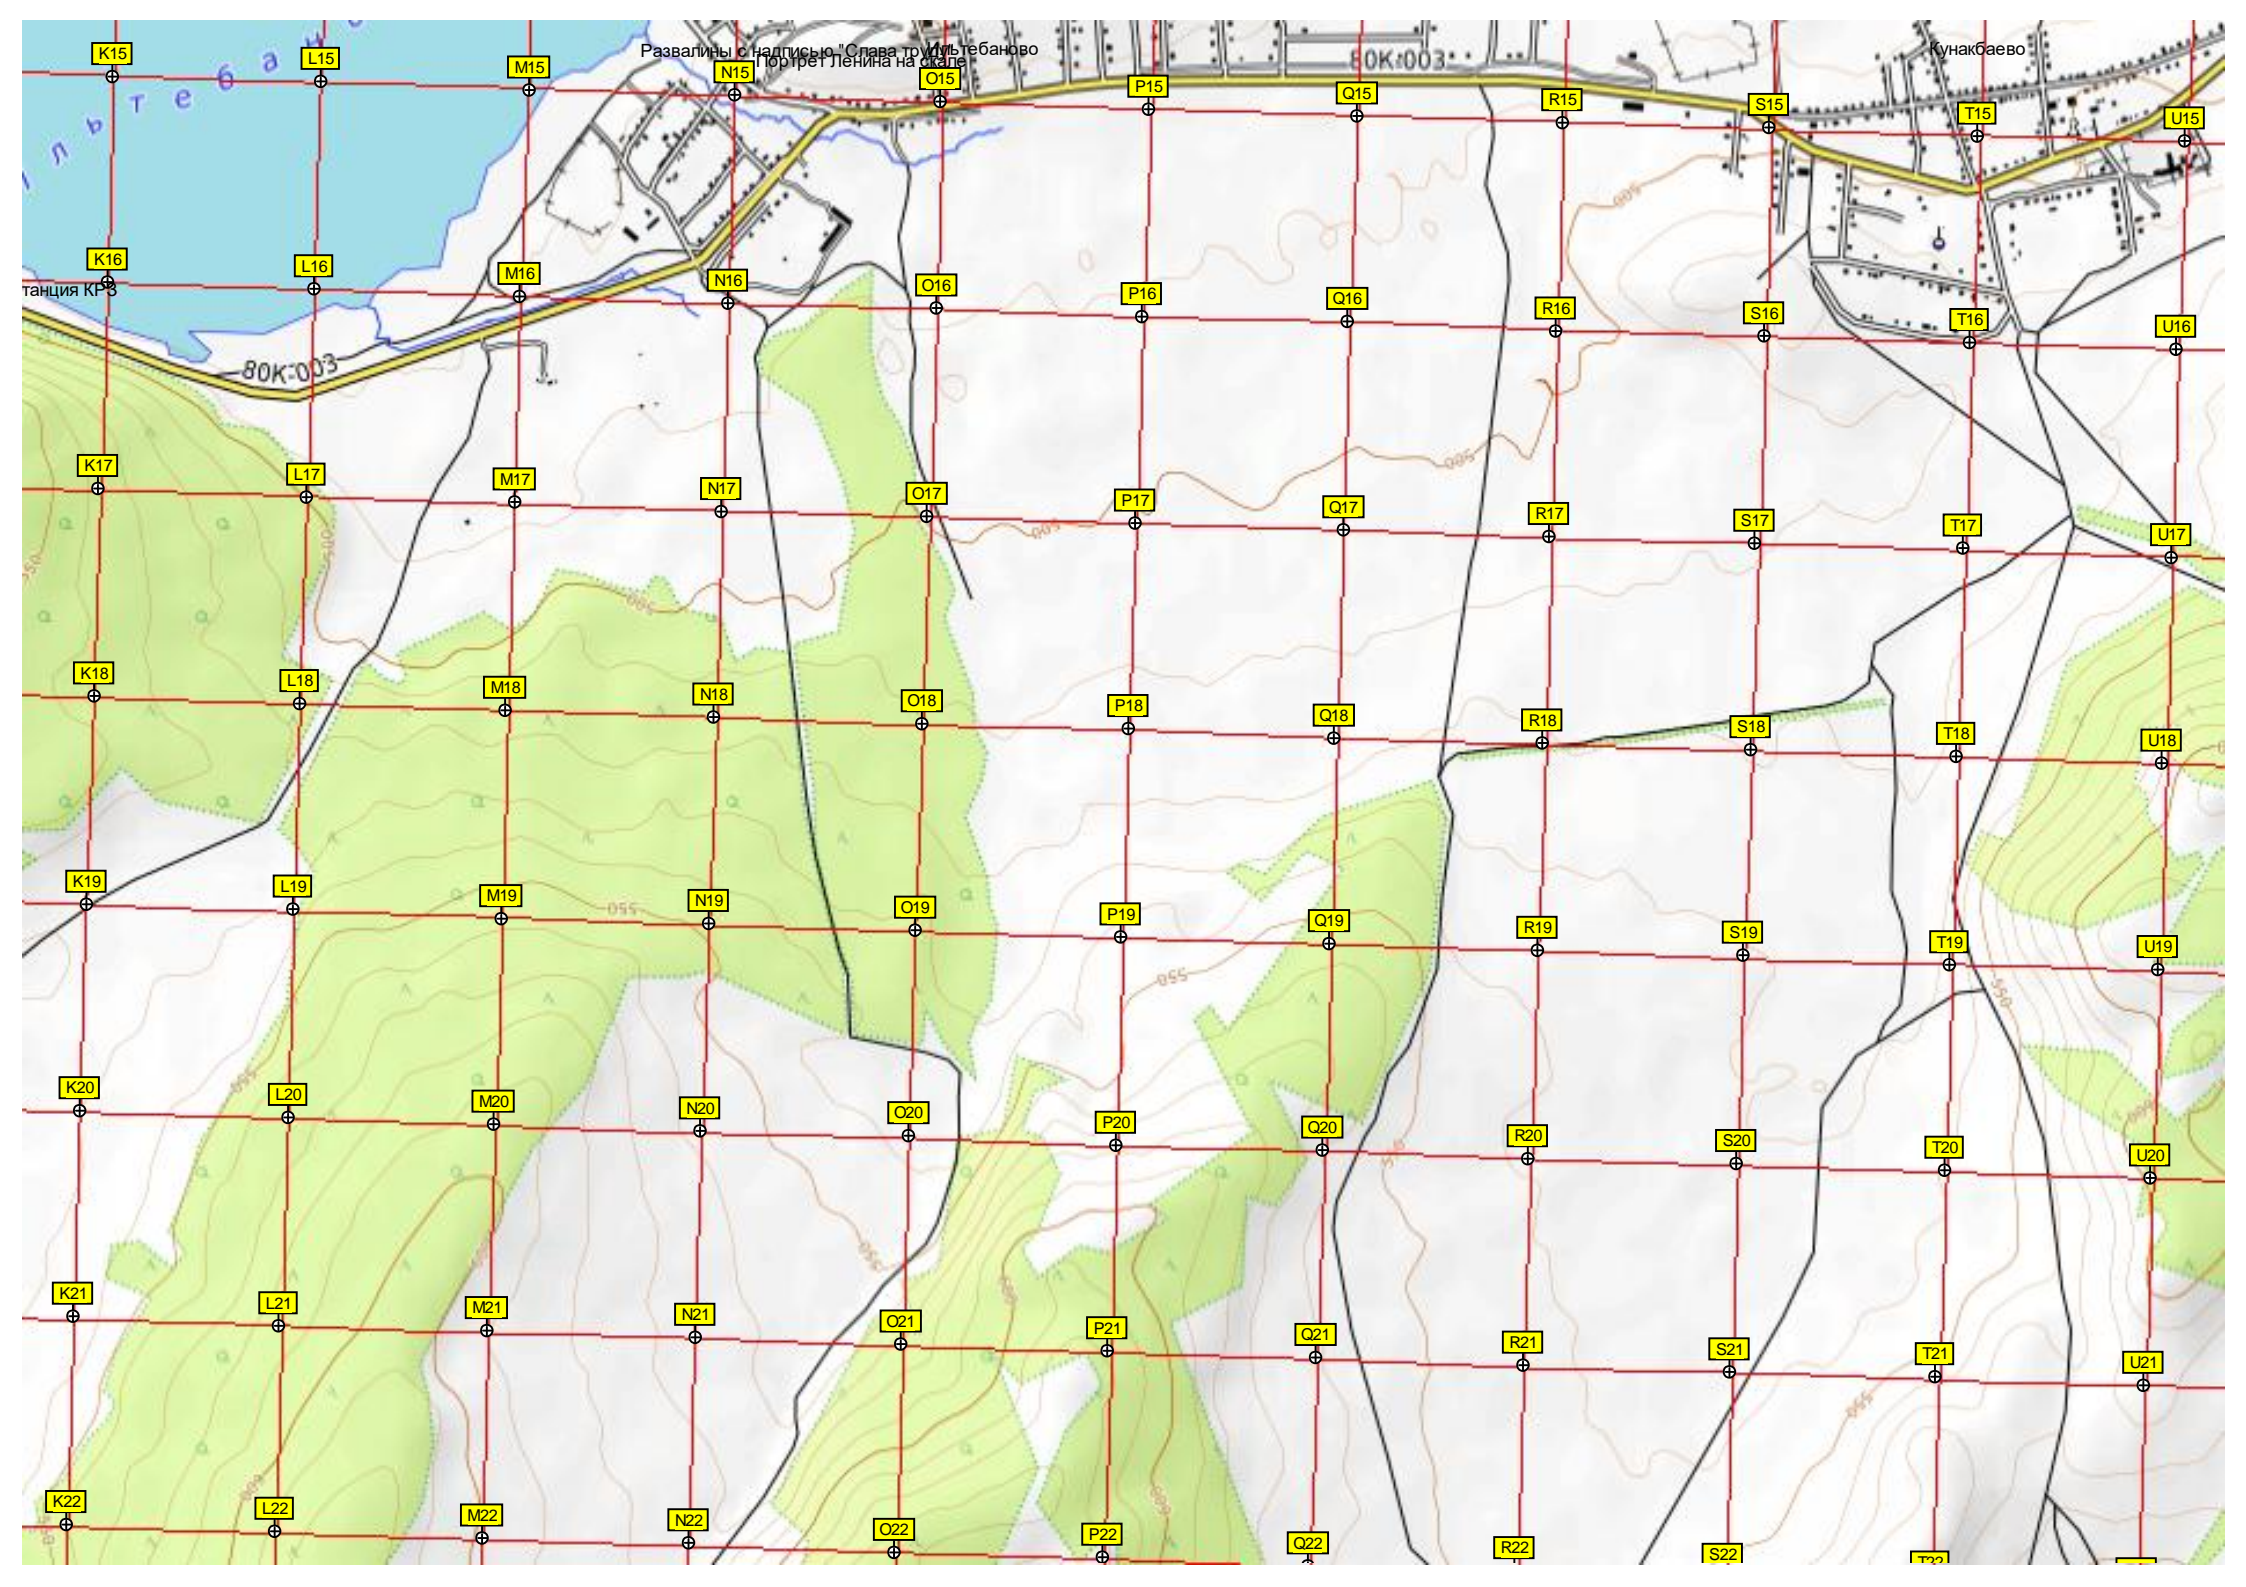

Юлдашевский карьер

Плотина Ительбановской

Сельскохозяйственное предприятие

Кладбище

Таштубик  
719.4

Юго-Западный (ул. 9 Мая, 22 микрорайон)

Ипподром

Имангулво