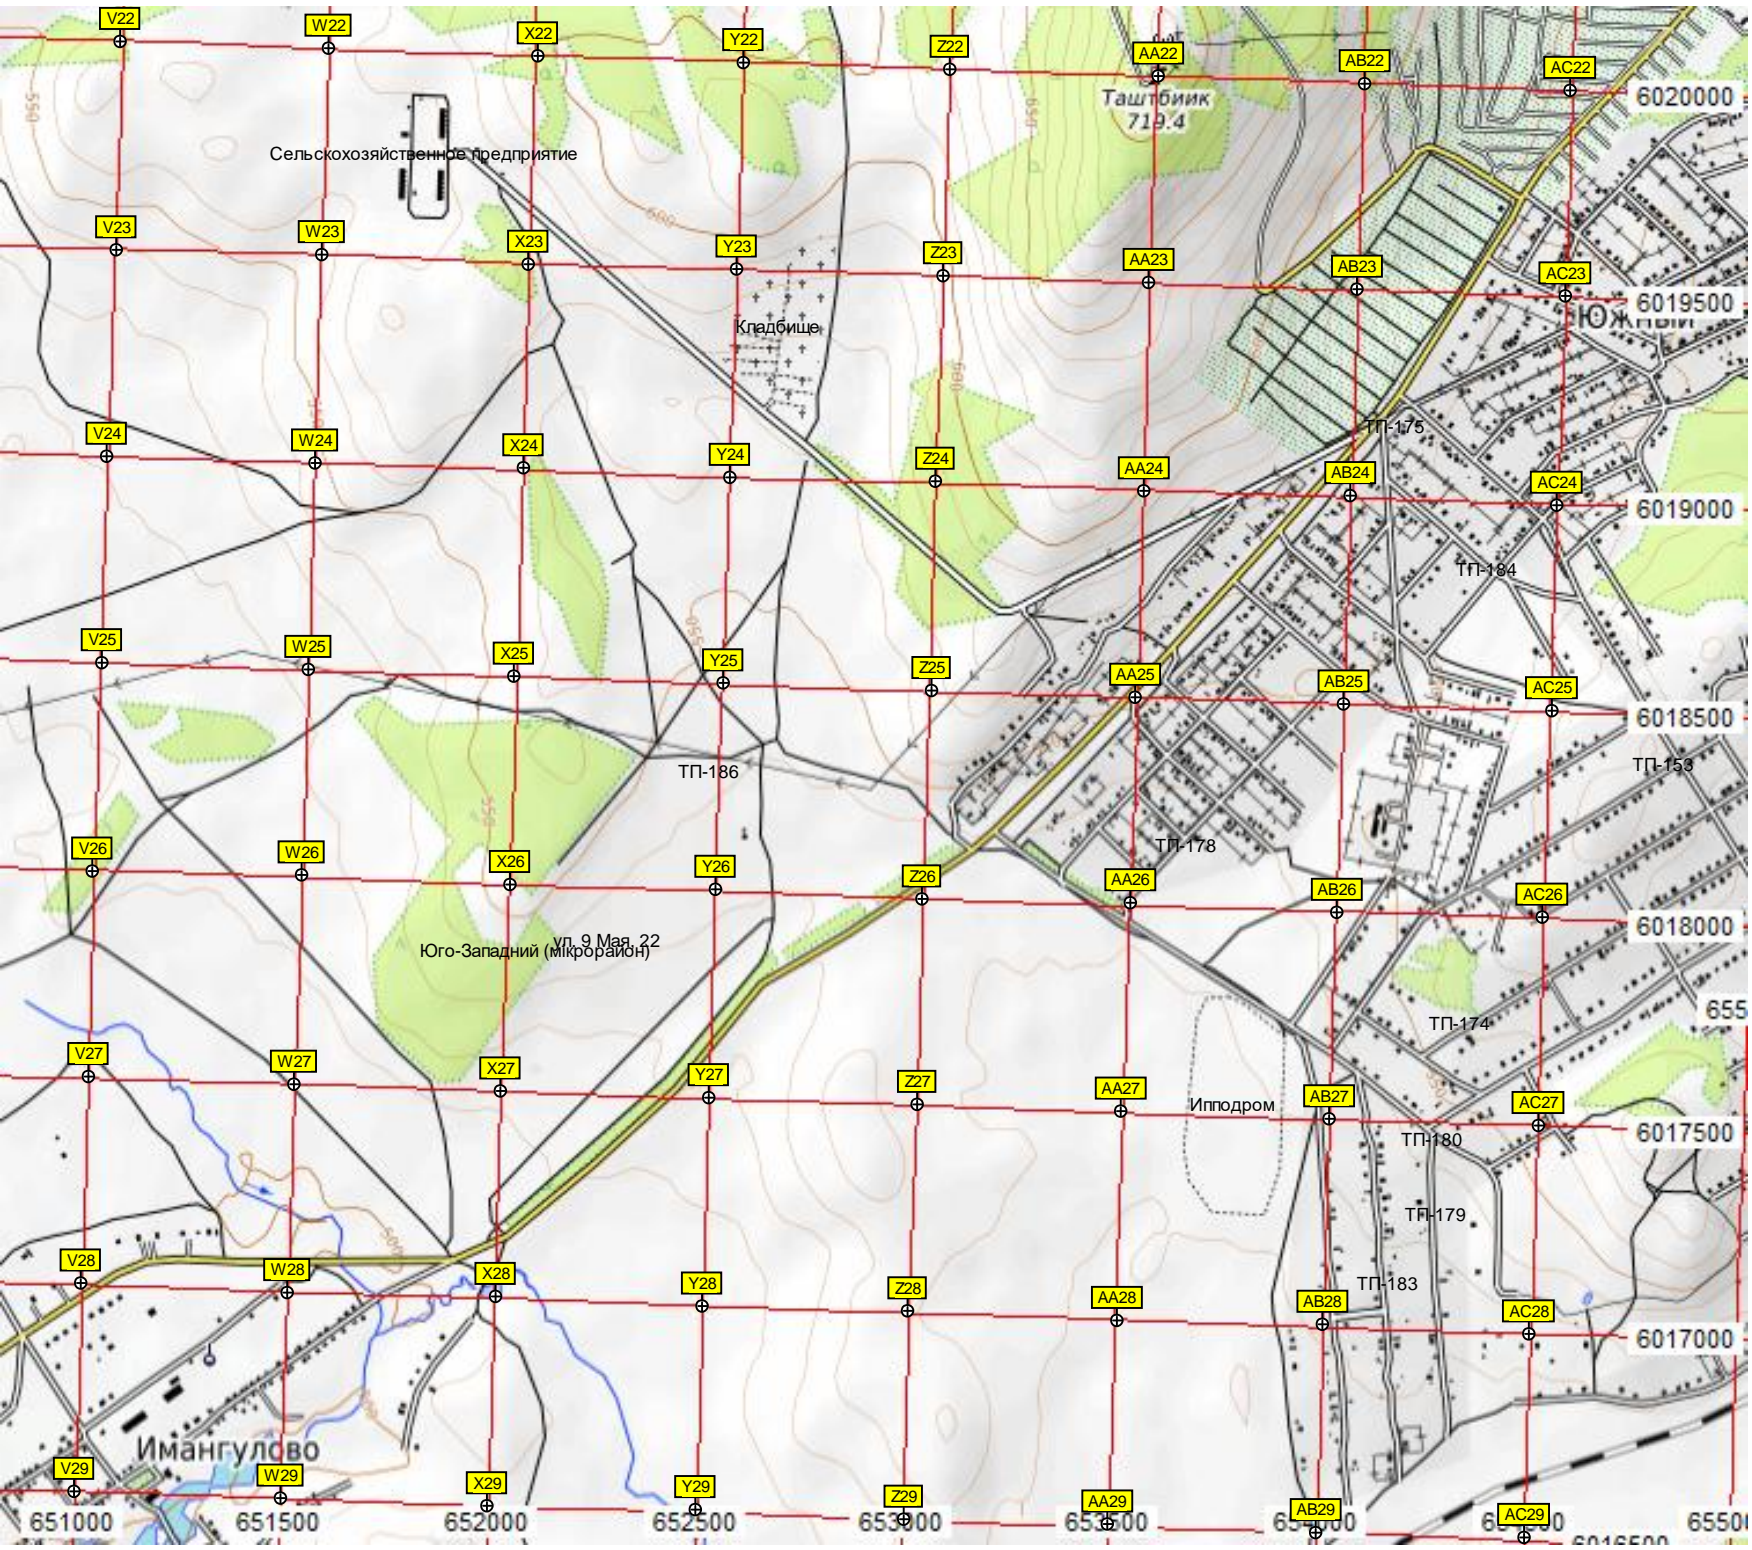

Юлдашевский карьер

Плотина Ительбановской

Сельскохозяйственное предприятие

Кладбище

Таштубик  
719.4

Юго-Западный (ул. 9 Мая, 22 микрорайон)

Ипподром

Имангулво