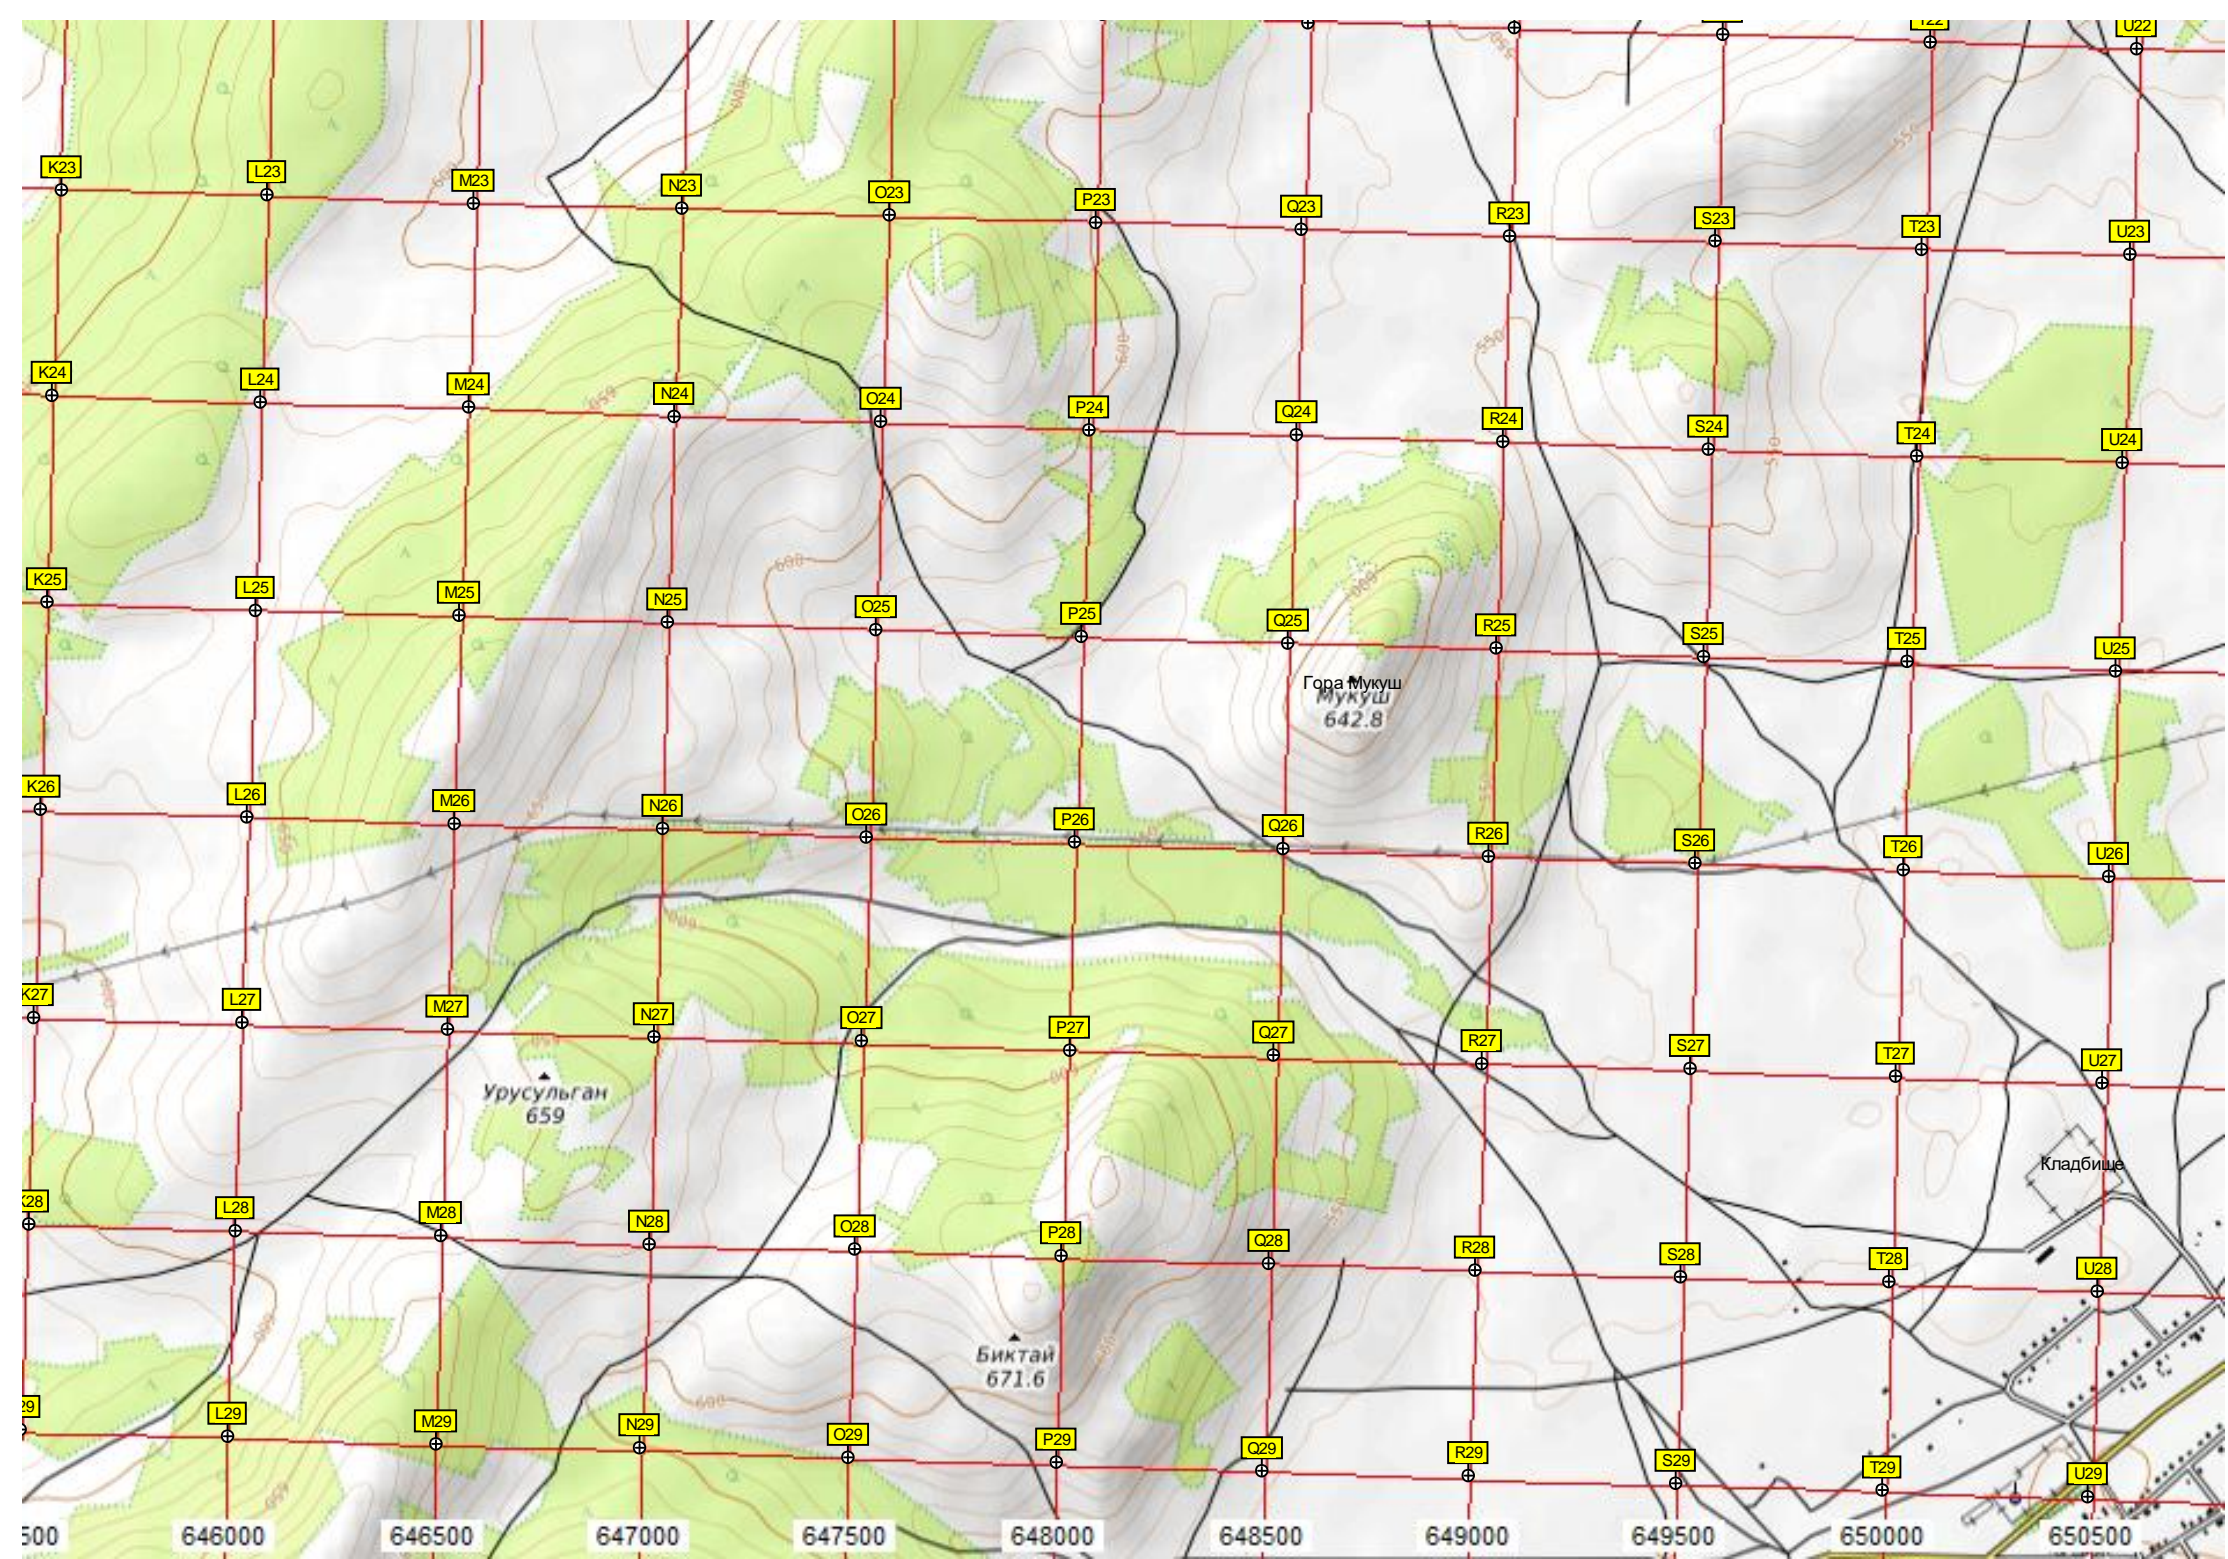

Юлдашевский карьер

Плотина Ительбановской

Сельскохозяйственное предприятие

Кладбище

Таштубик  
719.4

Юго-Западный (ул. 9 Мая, 22 микрорайон)

Ипподром

Имангулво

ТП-183

602000

601950

601900

601850

601800

601750

601700