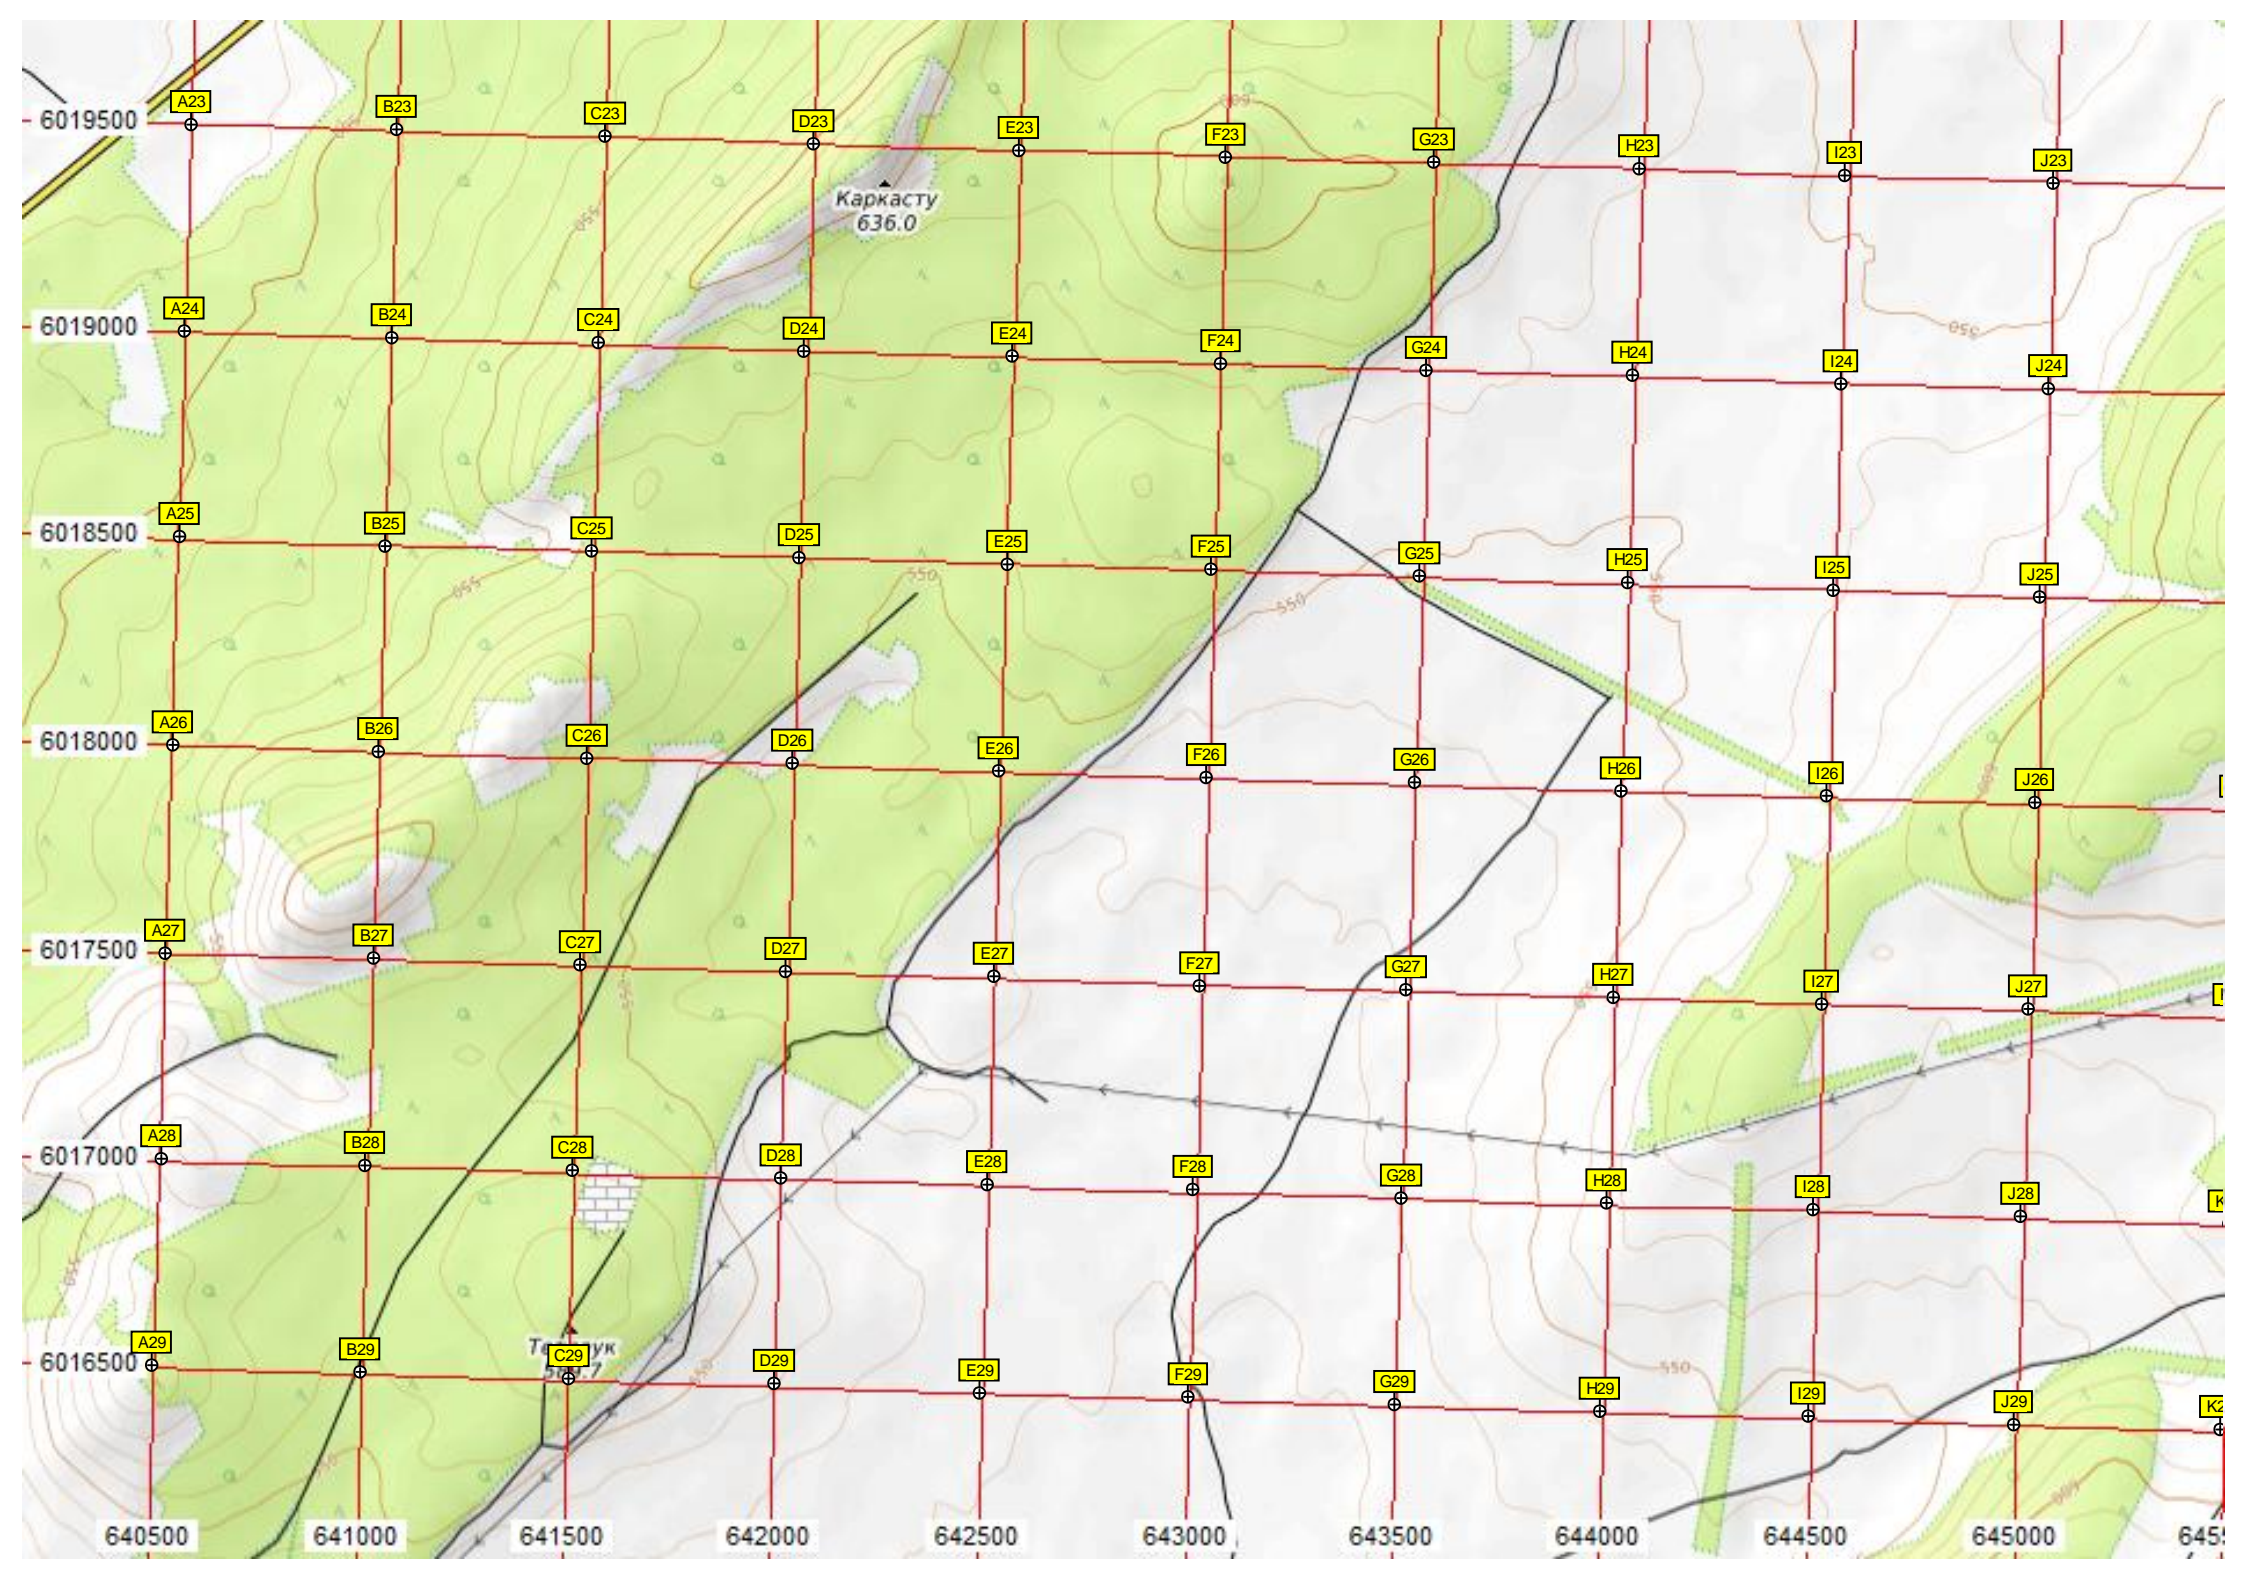

Юлдашевский карьер

Плотина Ительбановской

Сельскохозяйственное предприятие

Кладбище

Таштубик  
719.4

Юго-Западный (ул. 9 Мая, 22 микрорайон)

Ипподром

Имангулво

ТП-183

602000

601950

601900

601850

601800

601750

601700