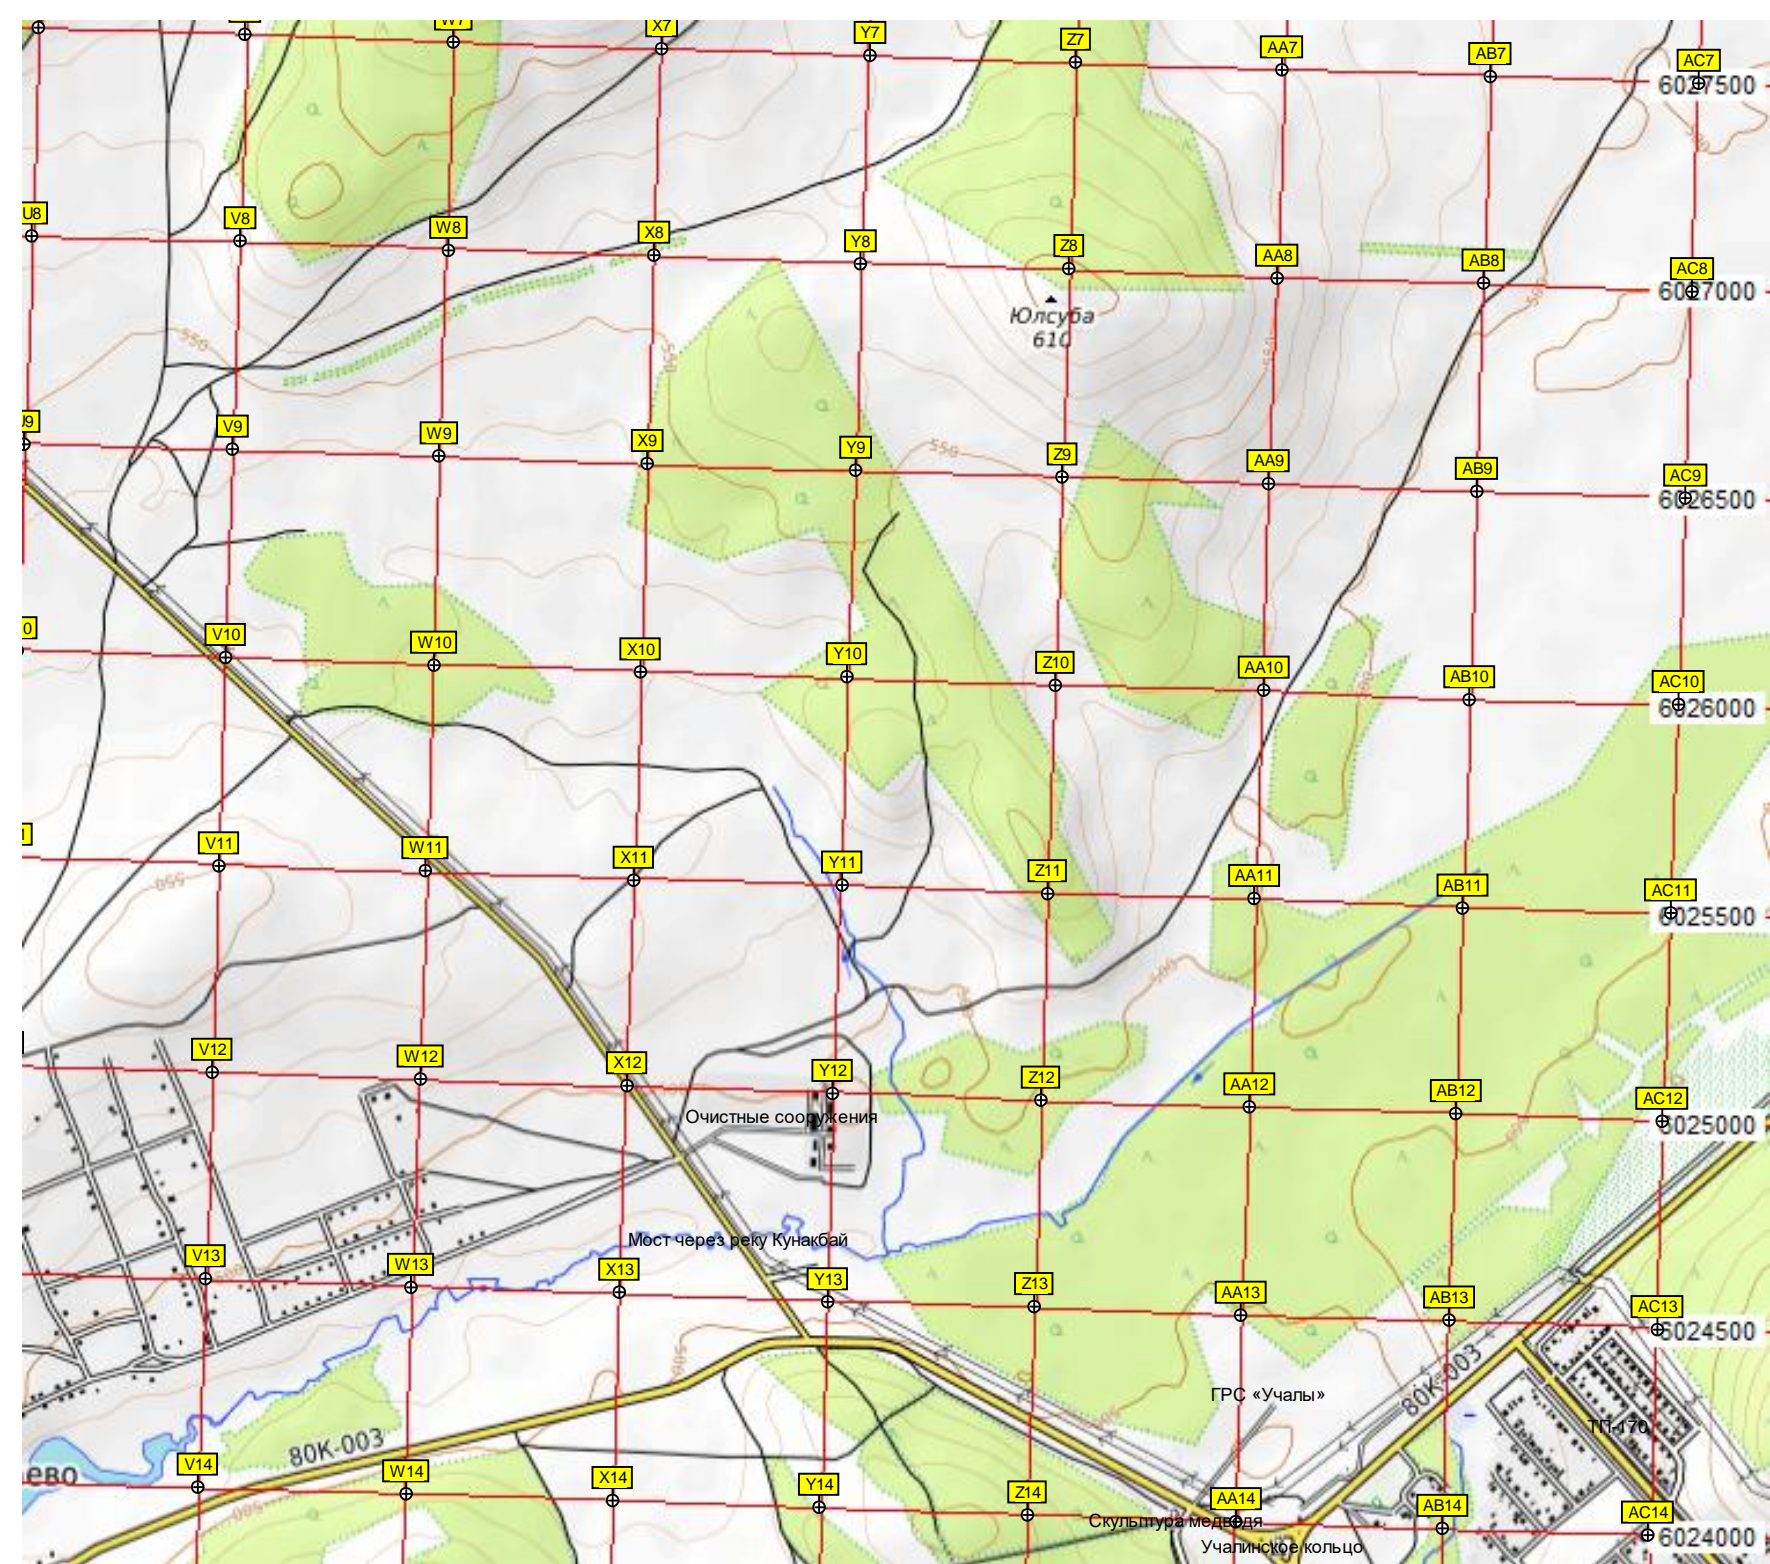

Юлдашевский карьер

Плотина Ительбановской

Сельскохозяйственное предприятие

Кладбище

Таштубик  
719.4

Юго-Западный (ул. 9 Мая, 22 микрорайон)

Ипподром

Имангулво