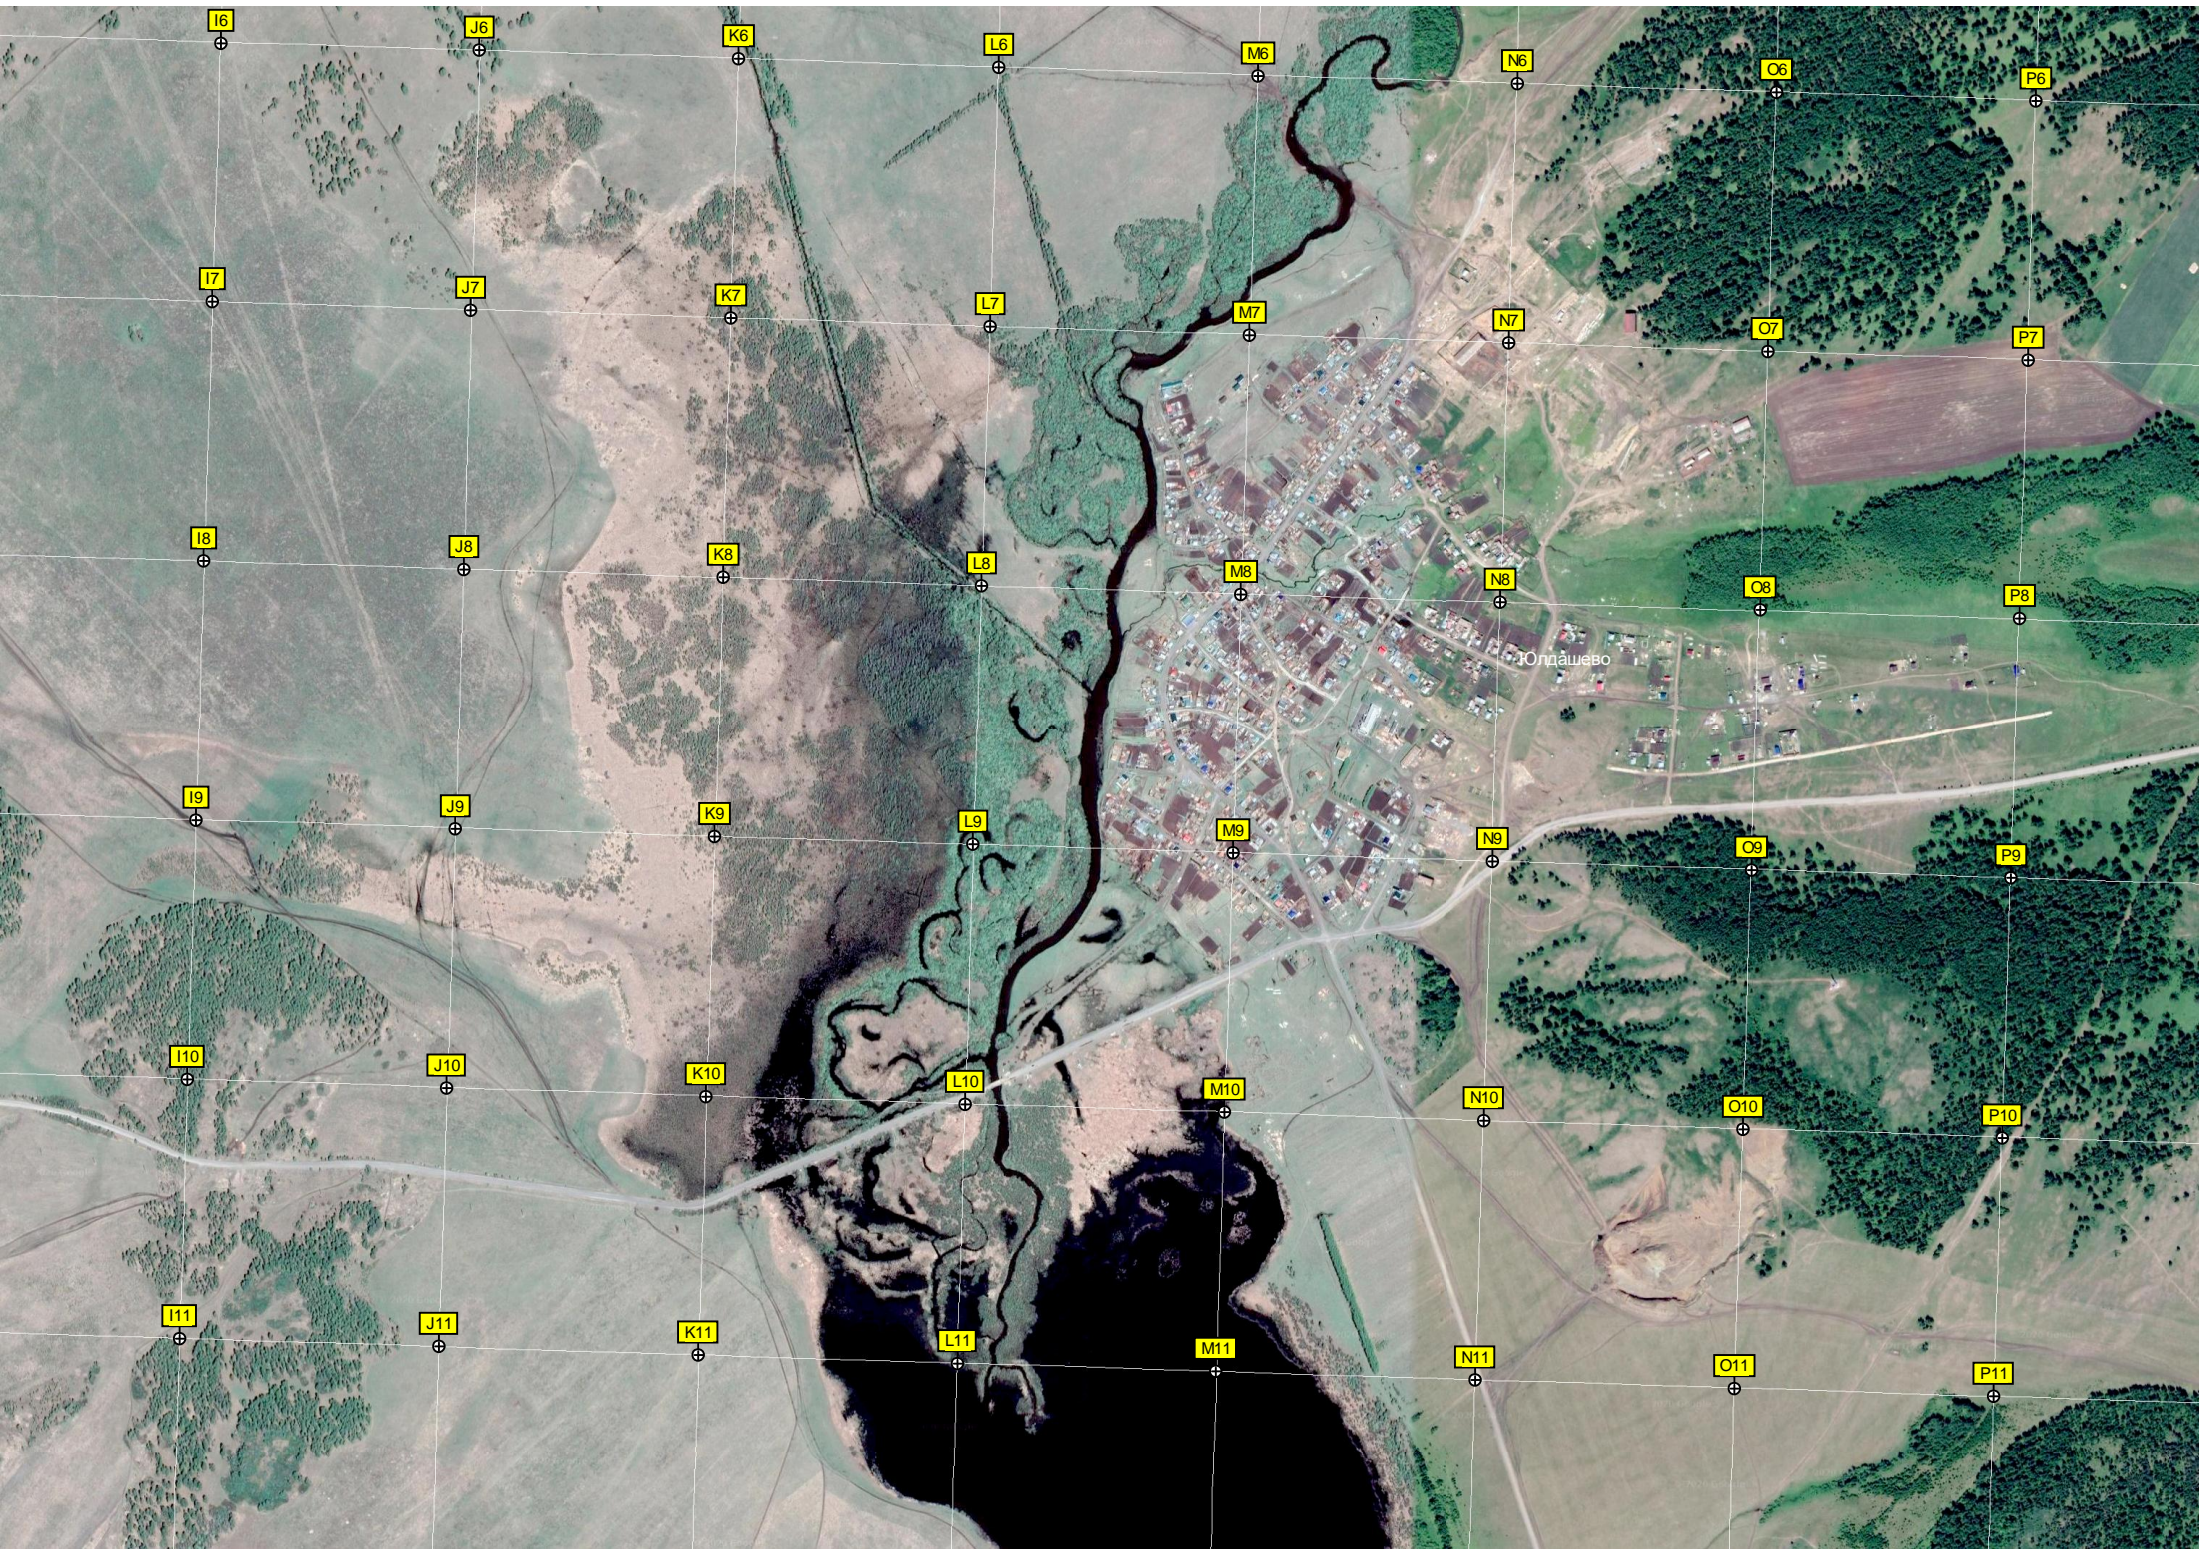

I6

J6

K6

L6

M6

N6

O6

P6

I7

J7

K7

L7

M7

N7

O7

P7

I8

J8

K8

L8

M8

N8

O8

P8

I9

J9

K9

L9

M9

N9

O9

P9

I10

J10

K10

L10

M10

N10

O10

P10

I11

J11

K11

L11

M11

N11

O11

P11

Юлдашево