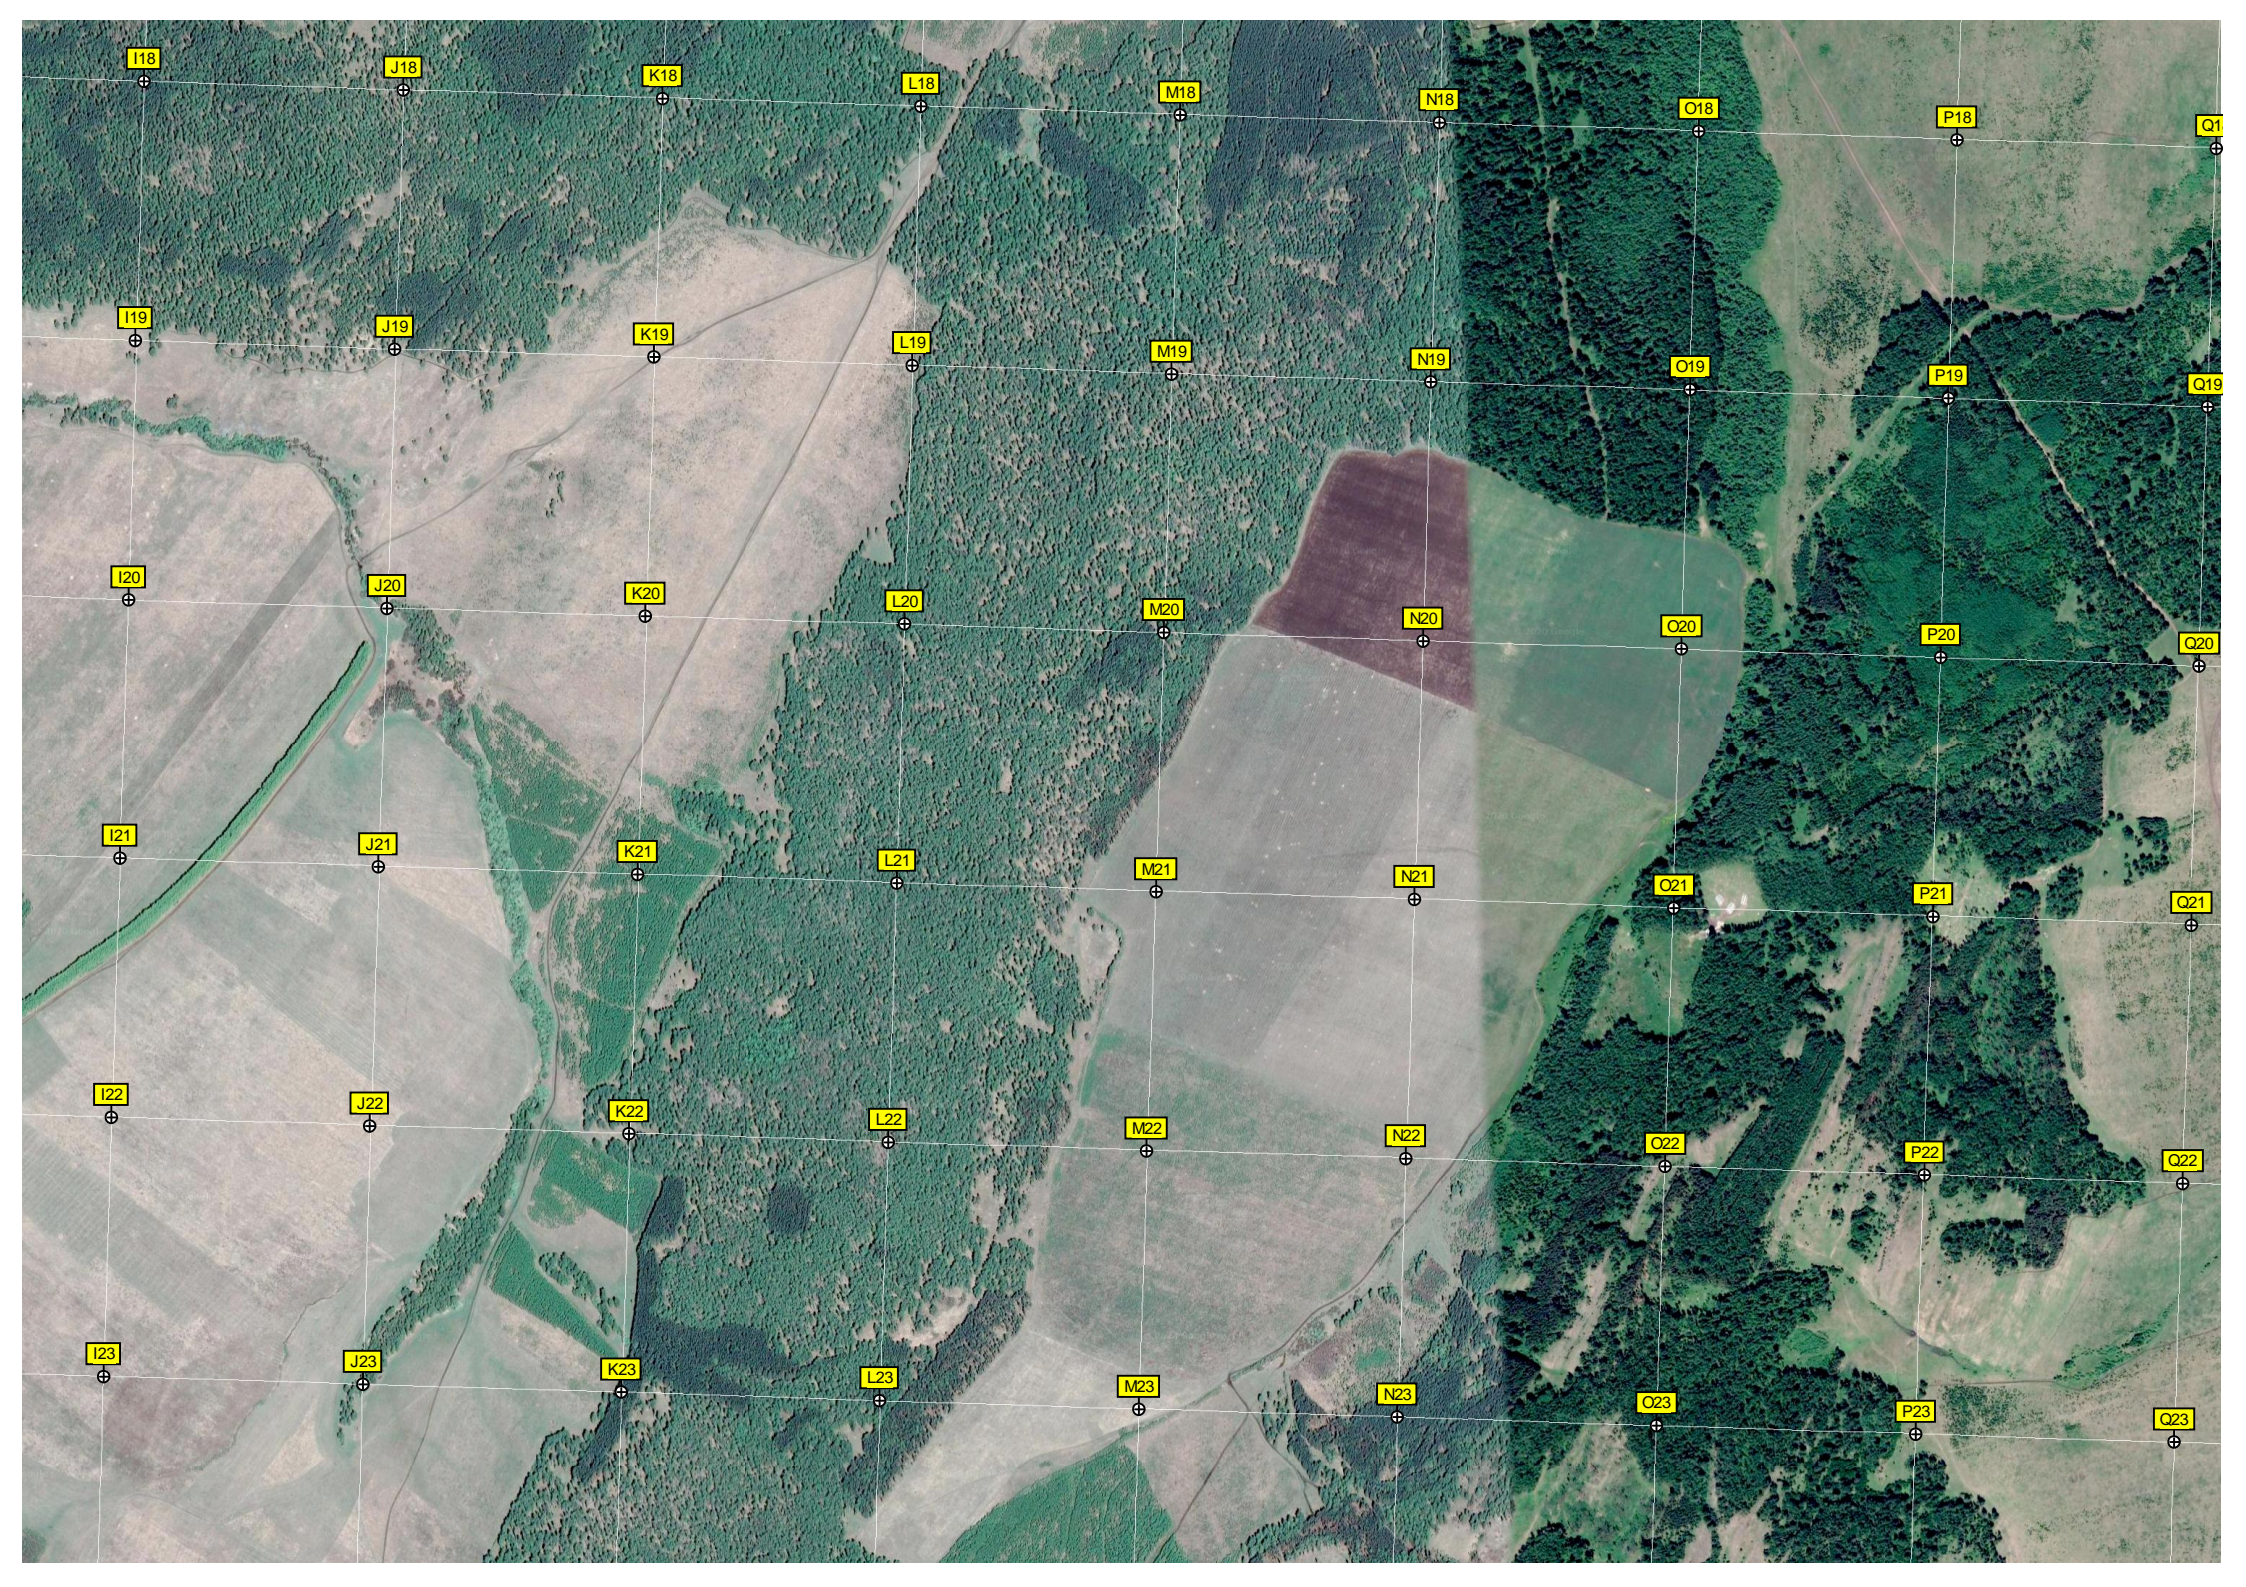

Водопасосная станция КРЗ

Развалины с надписью "Слава труду" Ильтебаново
Портрет Ленина на скале

8019500
8018500
8017500
8016500
8015500

A24
A25
A26
A27
A28
A29

B24
B25
B26
B27
B28
B29

C24
C25
C26
C27
C28
C29