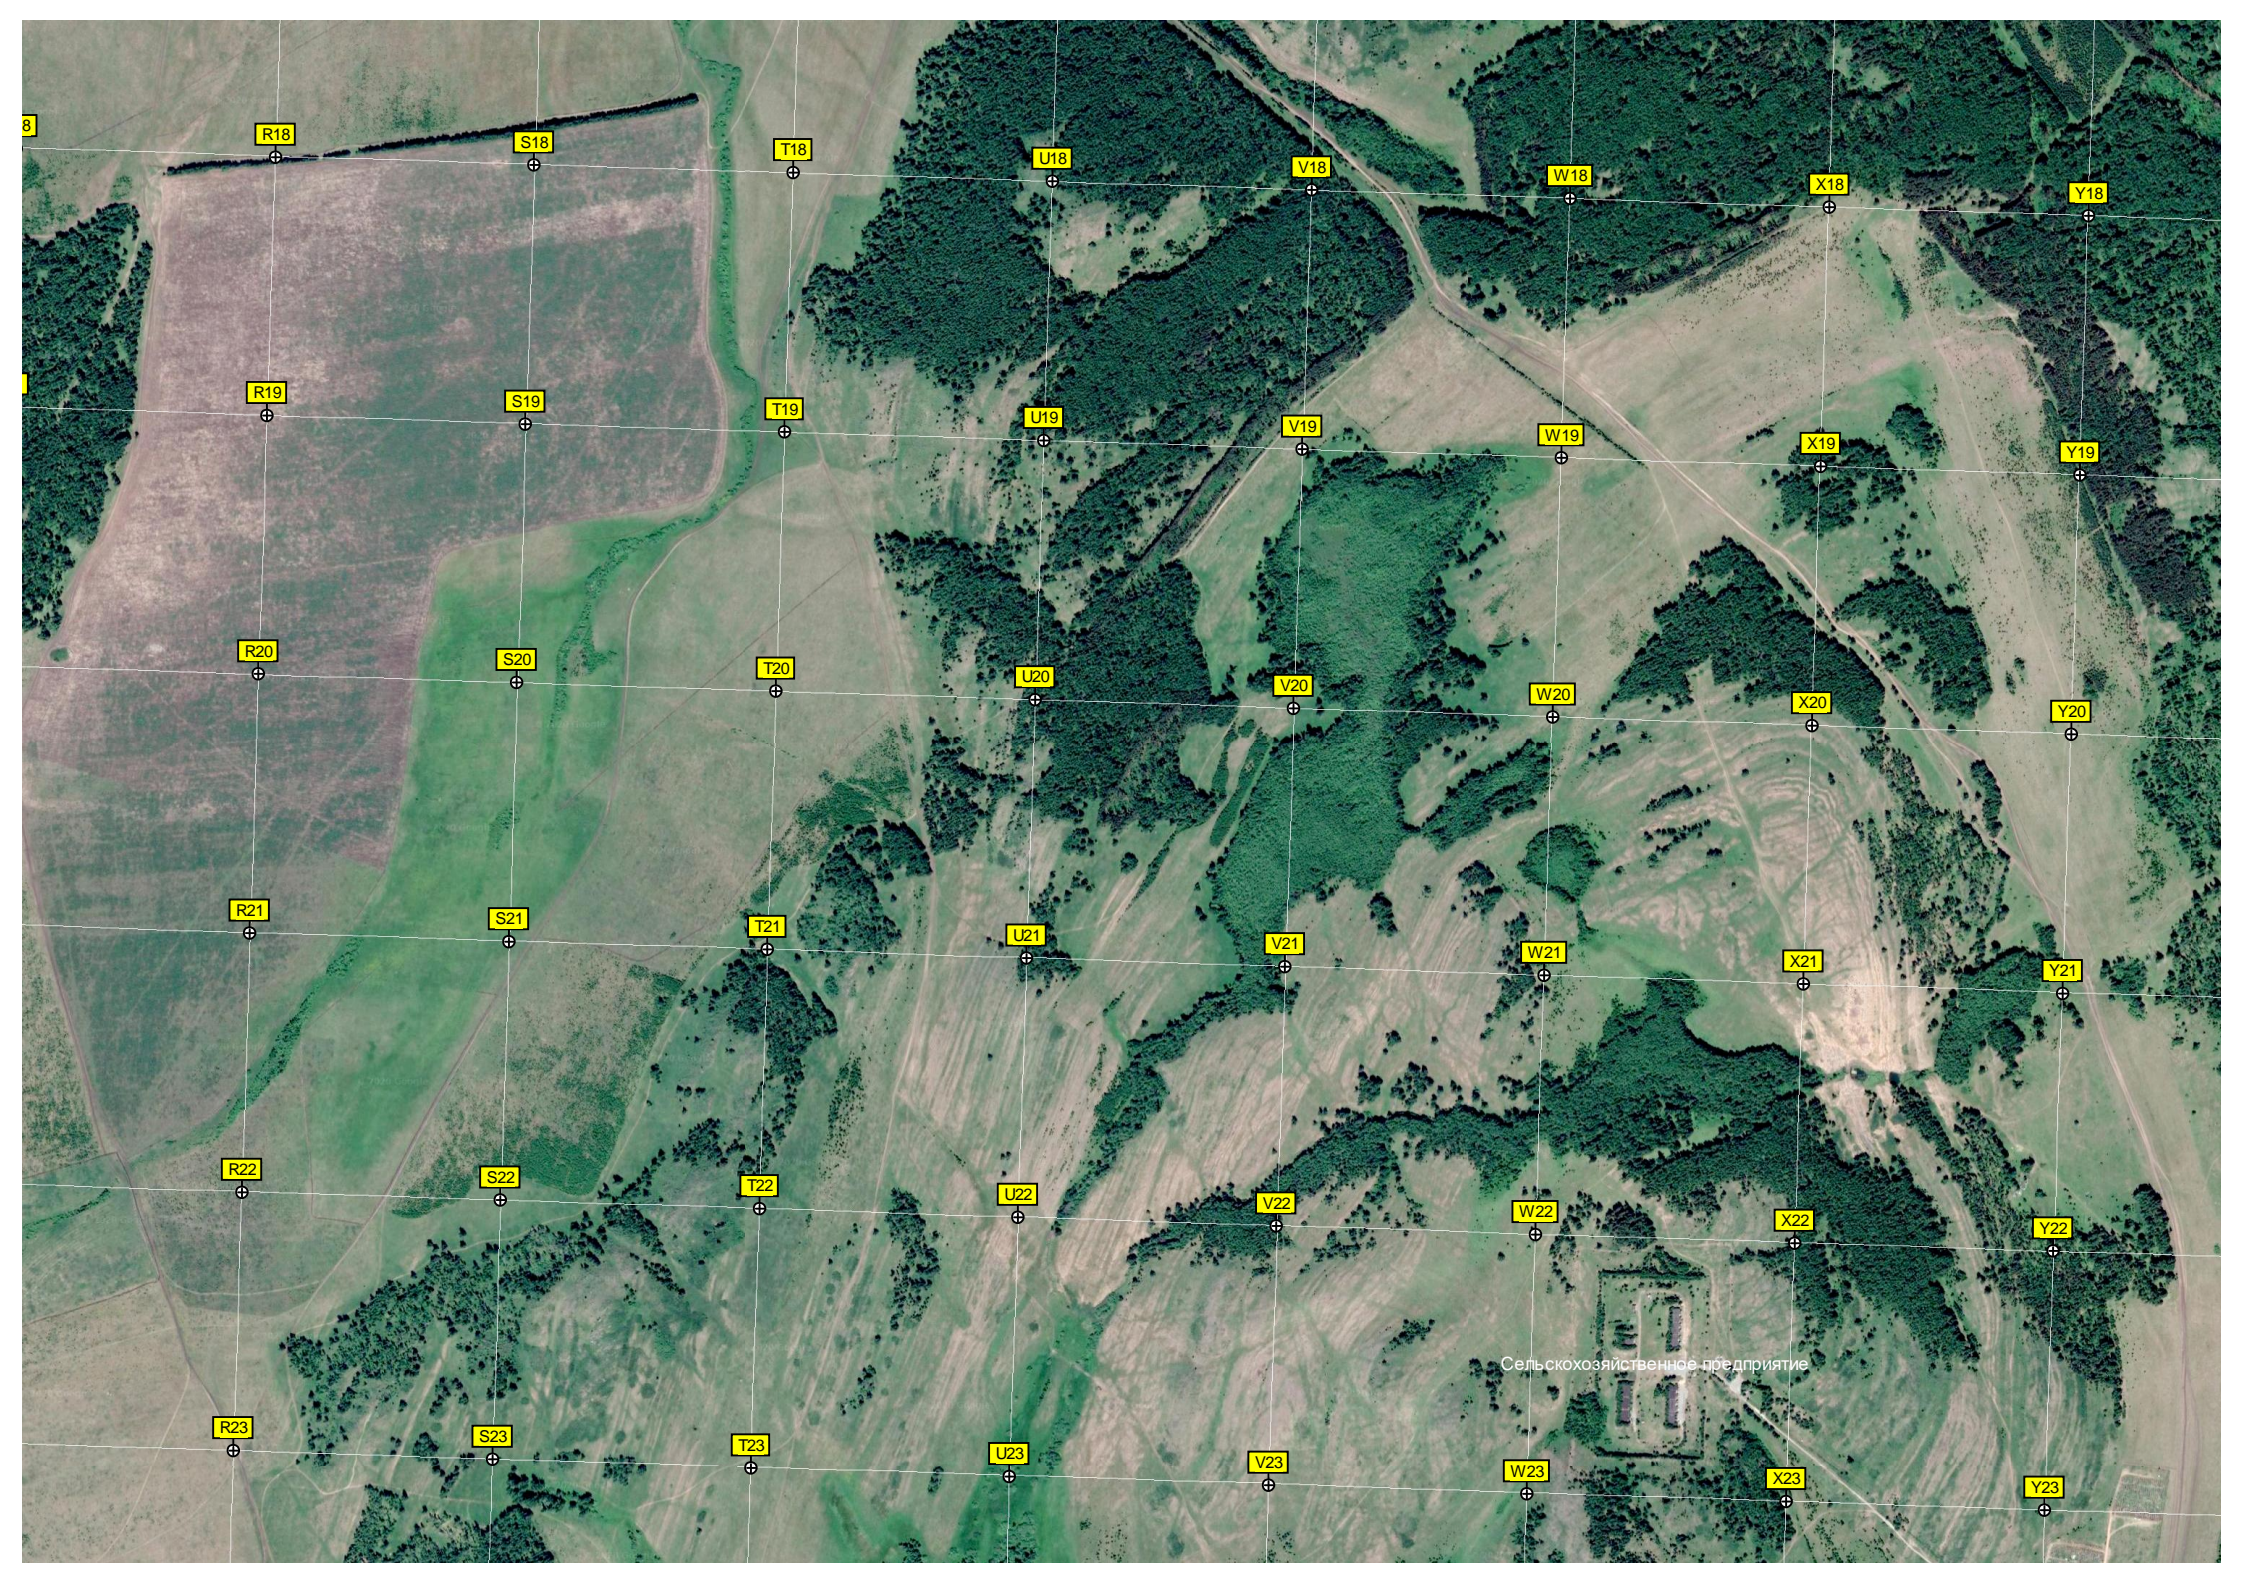

Водопасосная станция КРЗ

Развалины с надписью "Слава труду" Ильтебаново
Портрет Ленина на скале

8019500
8018500
8017500
8016500
8015500

A24
A25
A26
A27
A28
A29

B24
B25
B26
B27
B28
B29

C24
C25
C26
C27
C28
C29