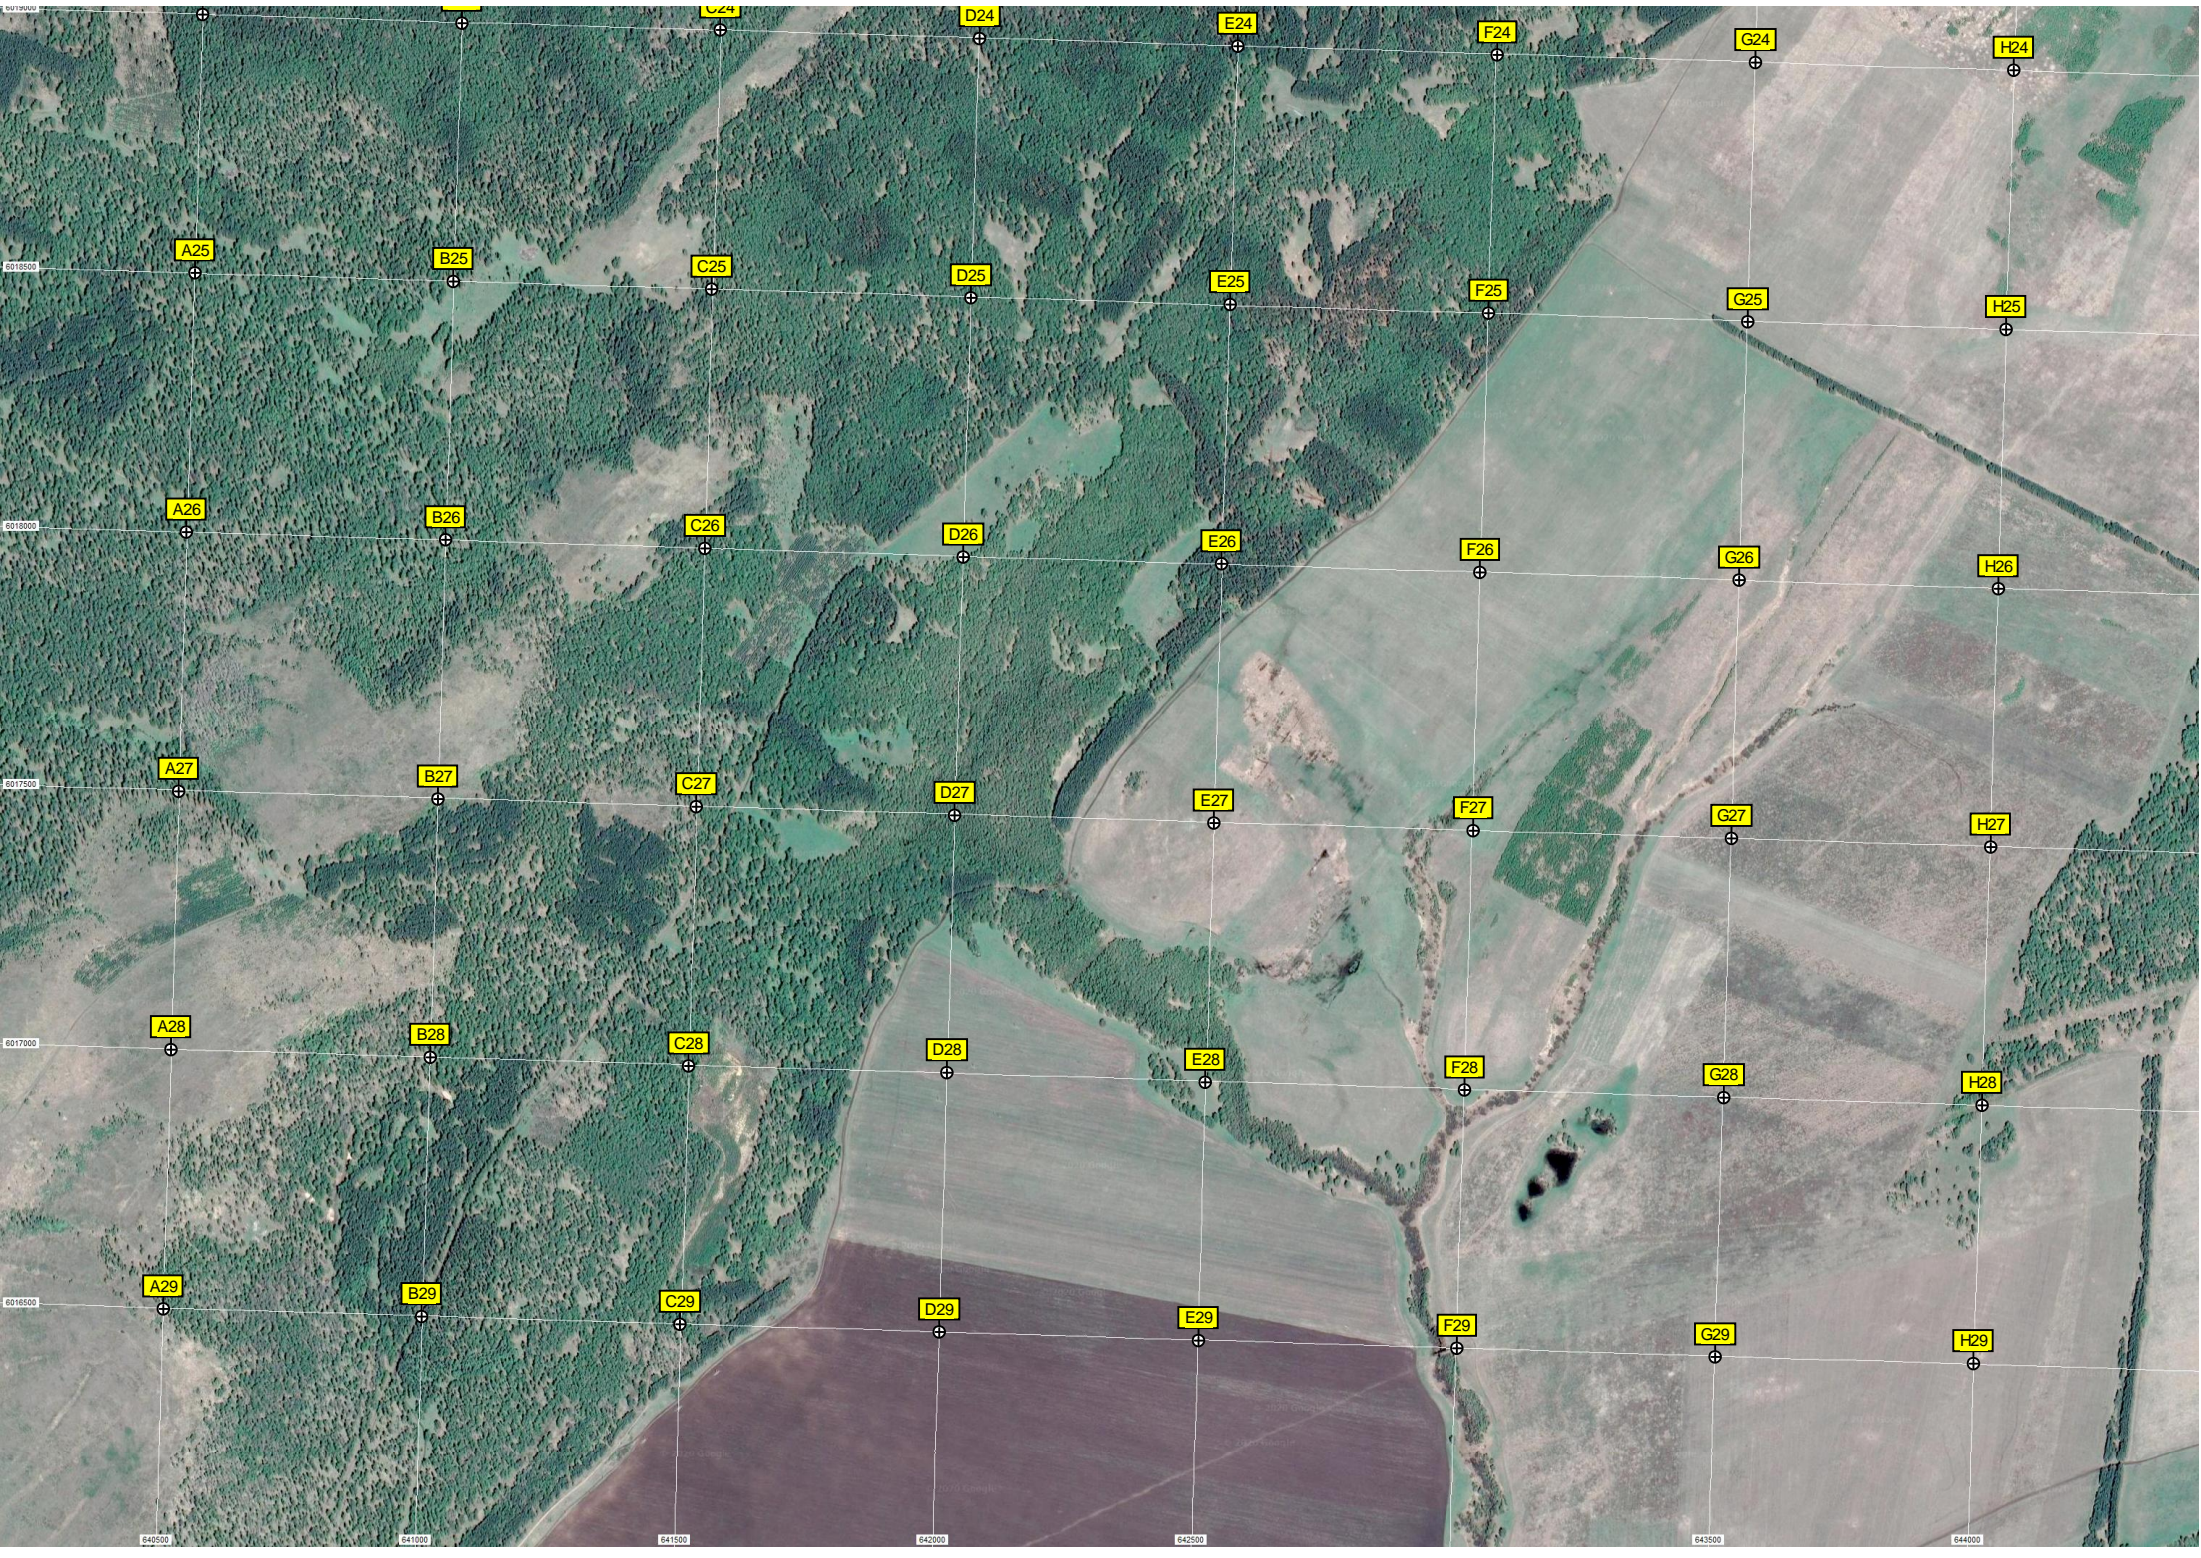

Водопасосная станция КРЗ

Развалины с надписью "Слава труду" Ильтебаново
Портрет Ленина на скале

8019500
8018500
8017500
8016500
8015500

A24
A25
A26
A27
A28
A29

B24
B25
B26
B27
B28
B29

C24
C25
C26
C27
C28
C29