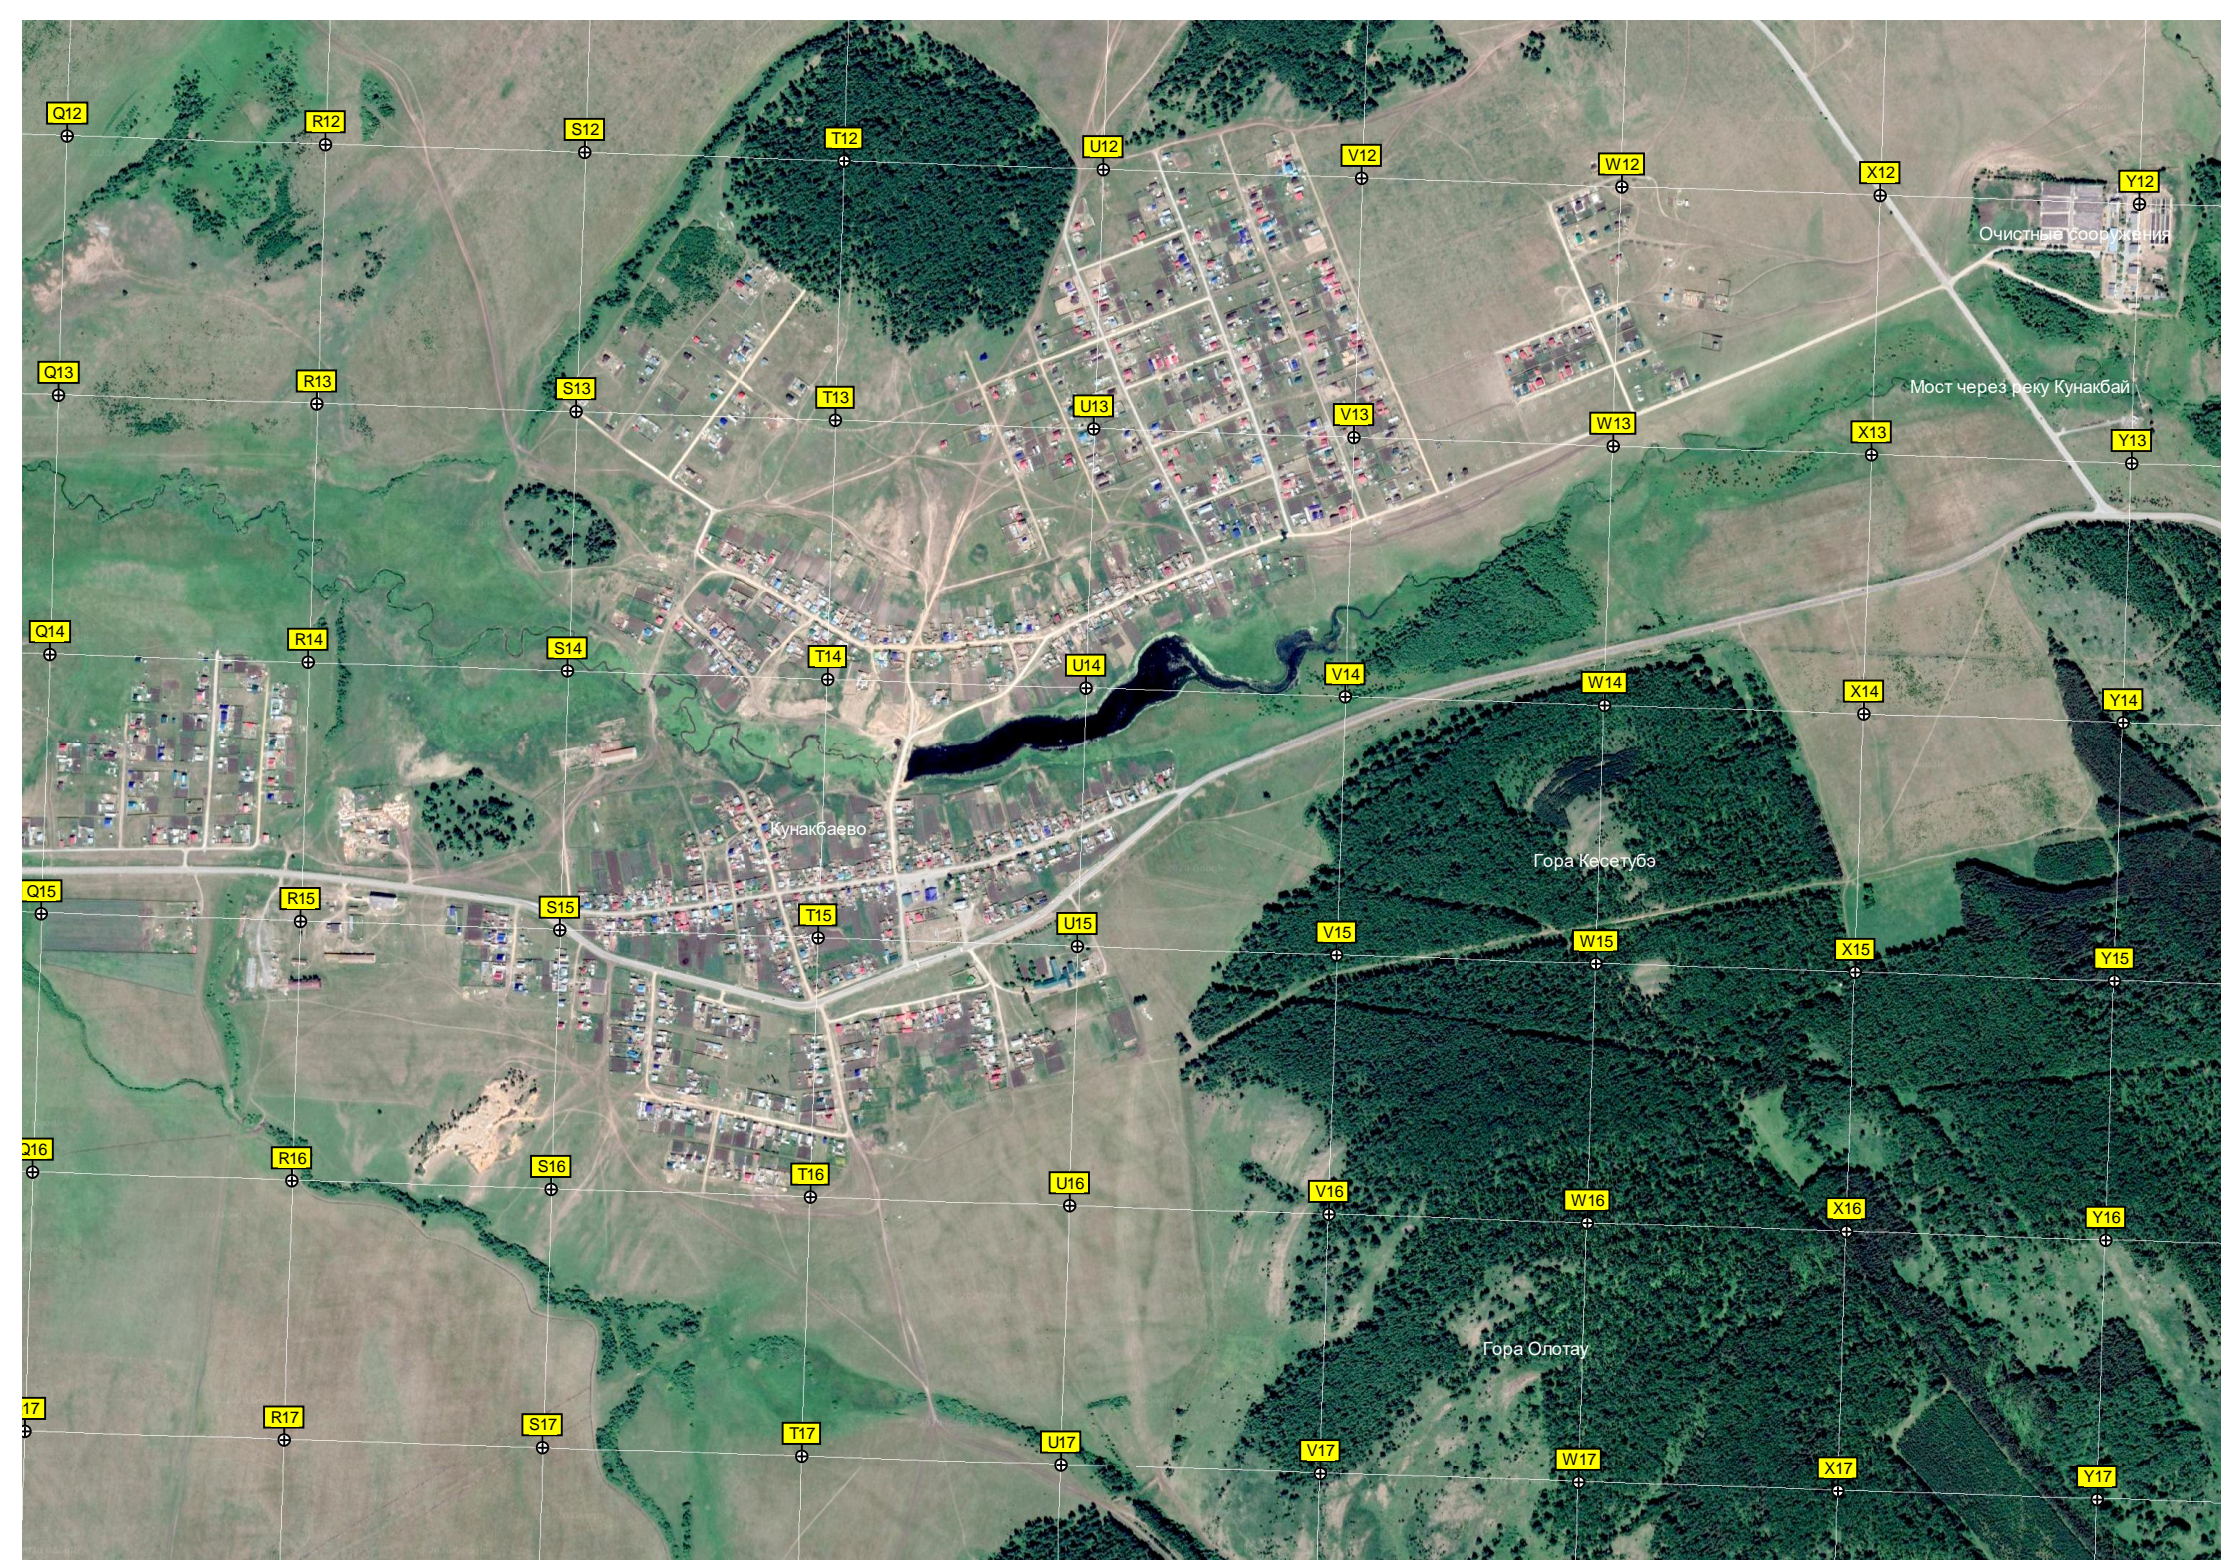

L11

M11

N11

O11

P11

Юлдашево

Ильтебановское водохранилище

Плотина Ительбановского водохранилища

Водопасосная станция КРЗ

Развалины с надписью "Слава труду" Ильтебаново
Портрет Ленина на скале

8019500
8018500
8017500
8016500
8015500

A24
A25
A26
A27
A28
A29

B24
B25
B26
B27
B28
B29

C24
C25
C26
C27
C28
C29