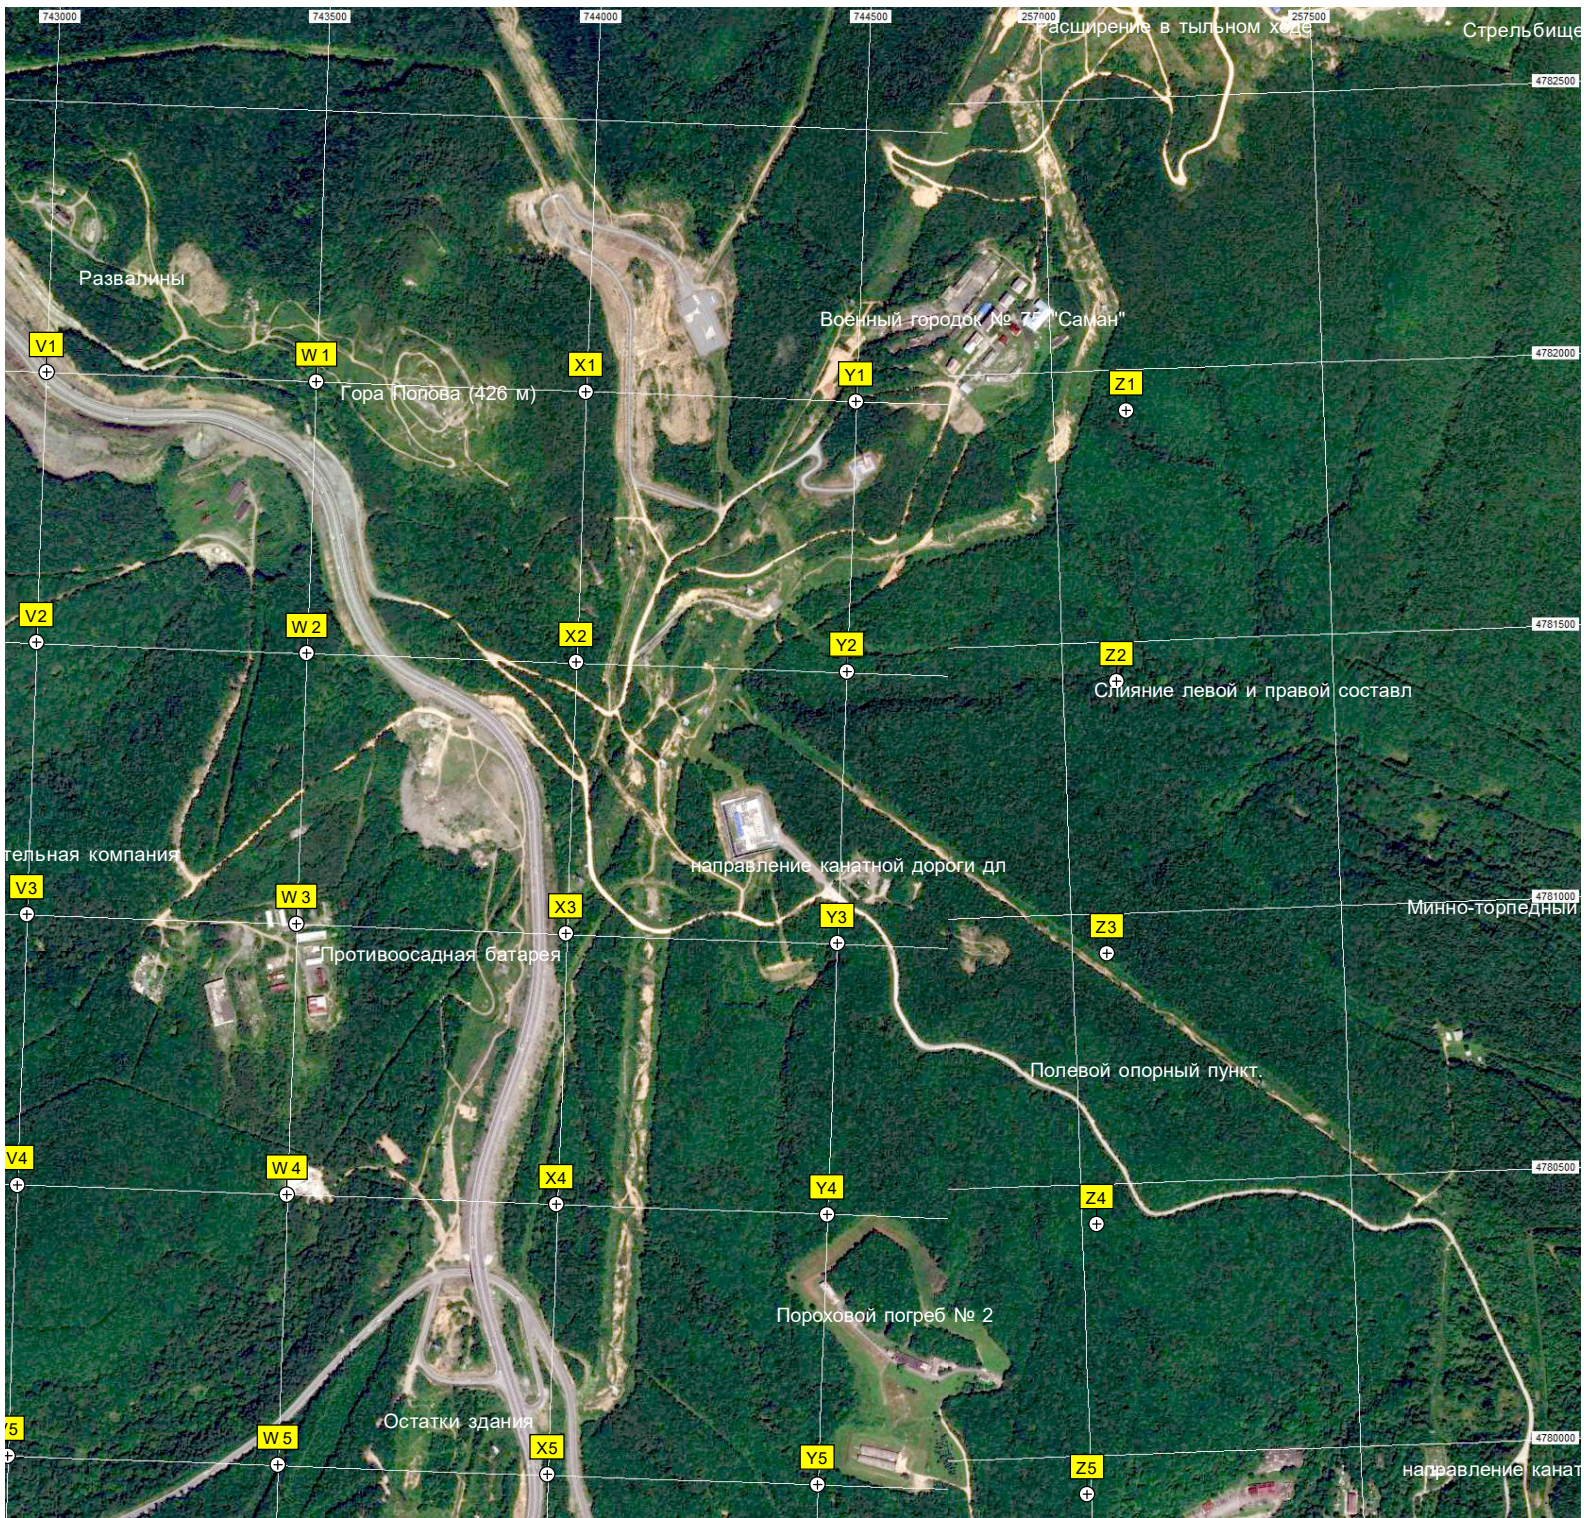

Мыо Калузина

Бывший рынок «Строитель»

Центральное кладбище

Пора Сапёрная

Крепостная дорога

Производственно-технологически

База СМУ УБД

Железнодорожная станция Певая

Корейская слобода

Микрорайон «Муравейник»

Моторвагонное (локомотивное) д

Территория «СТО»

4779000

000

4778500

4778000

Жилой комплекс

Железнодорожная слобода

Гора Шошина (212 м)

Покровское кладбище

Автостоянка

Голубиная падь

3-я Рабочая

тр. Массажившая территориястройки и т