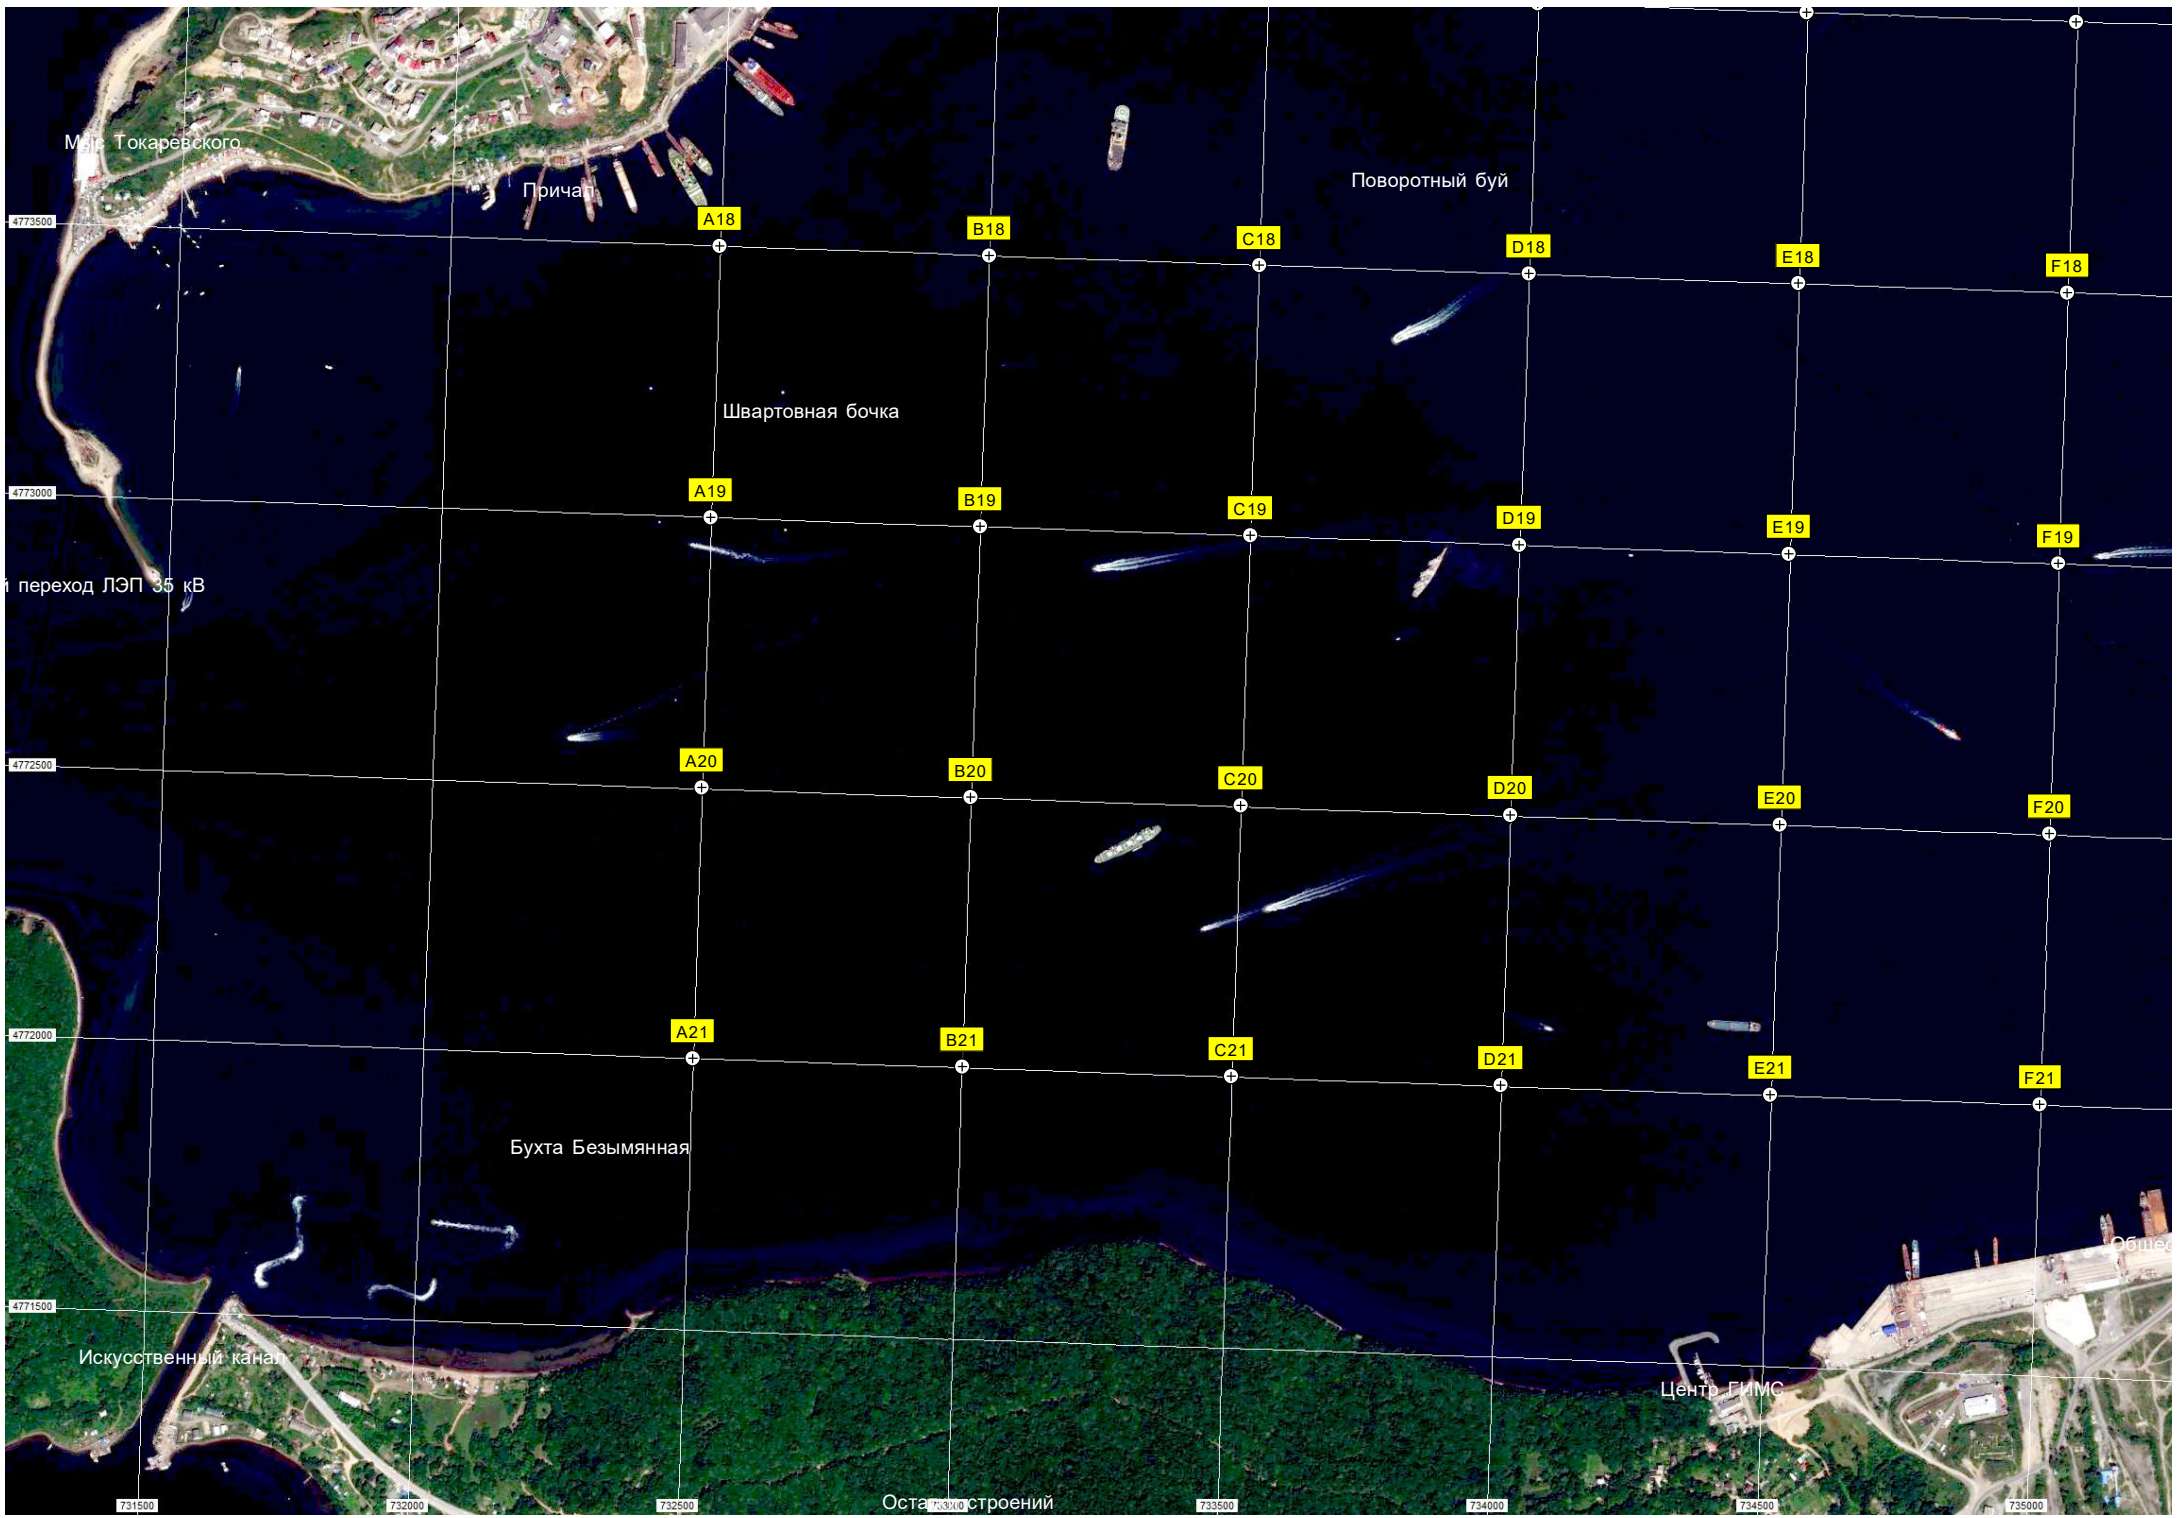

Владивостокский морской контейнерный терминал

Мыс Россета

Ул. Крылина, 53

Владивосток

ЖС

Б

ДМП-Порт

Остры