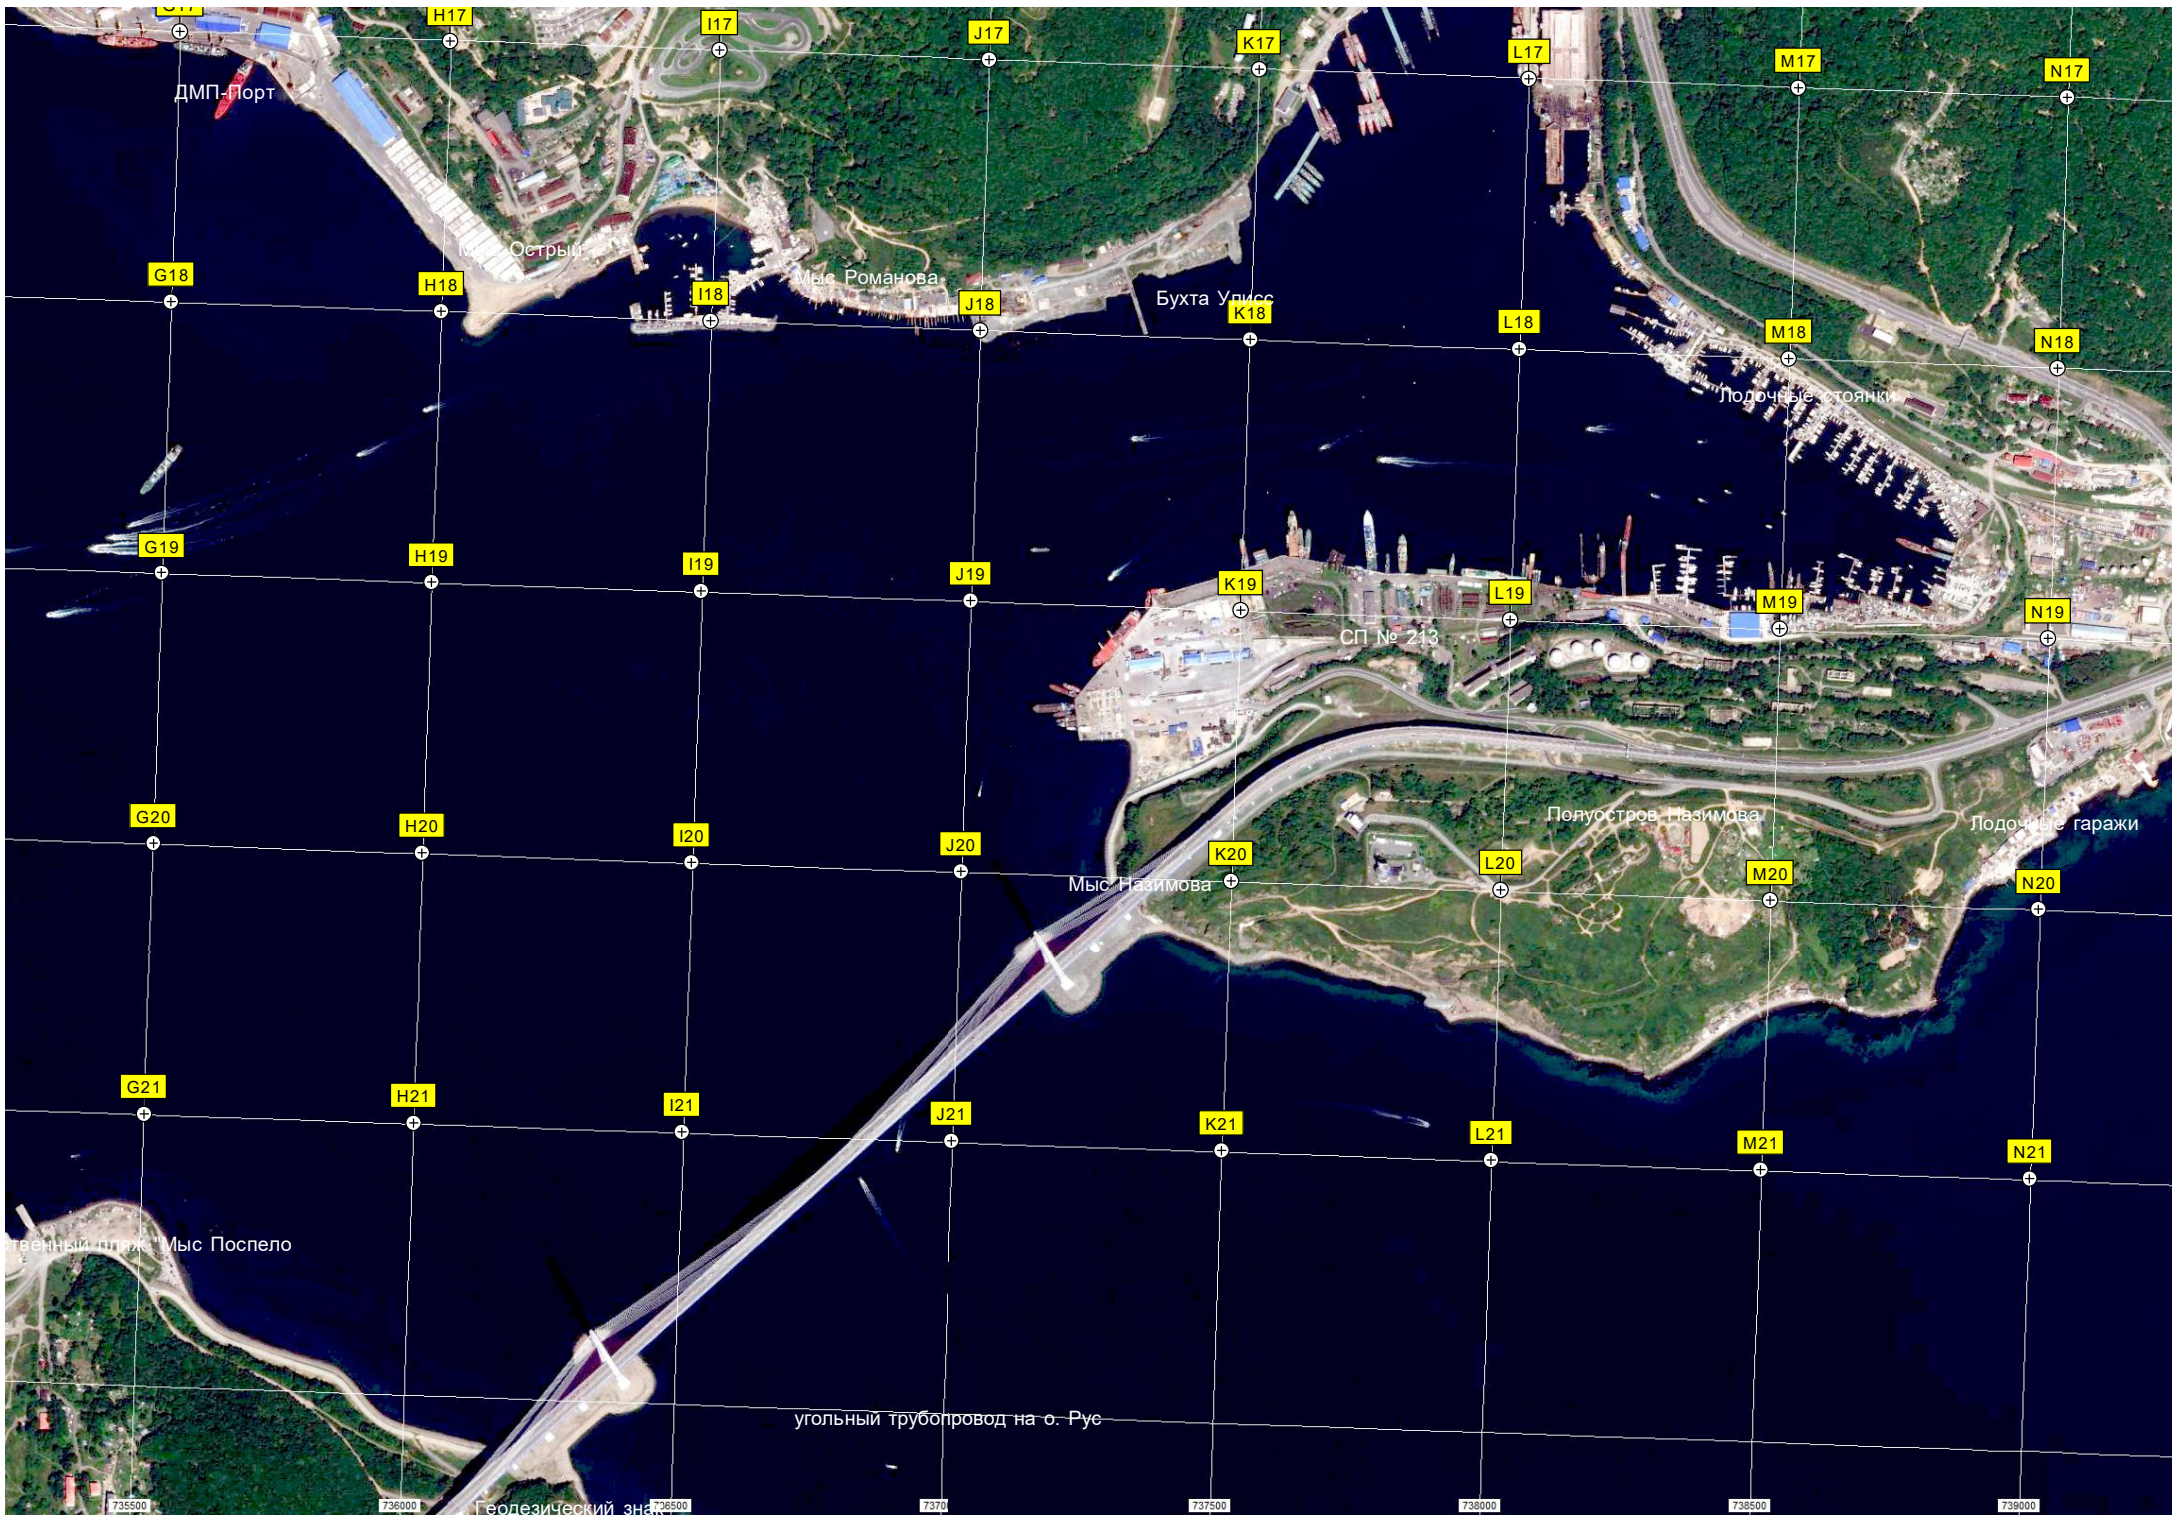

Владивостокский морской контейнерный терминал

Мыс Россета

Ул. Крылина, 53

Владивосток

ЖС

Б

ДМП-Порт

Остры