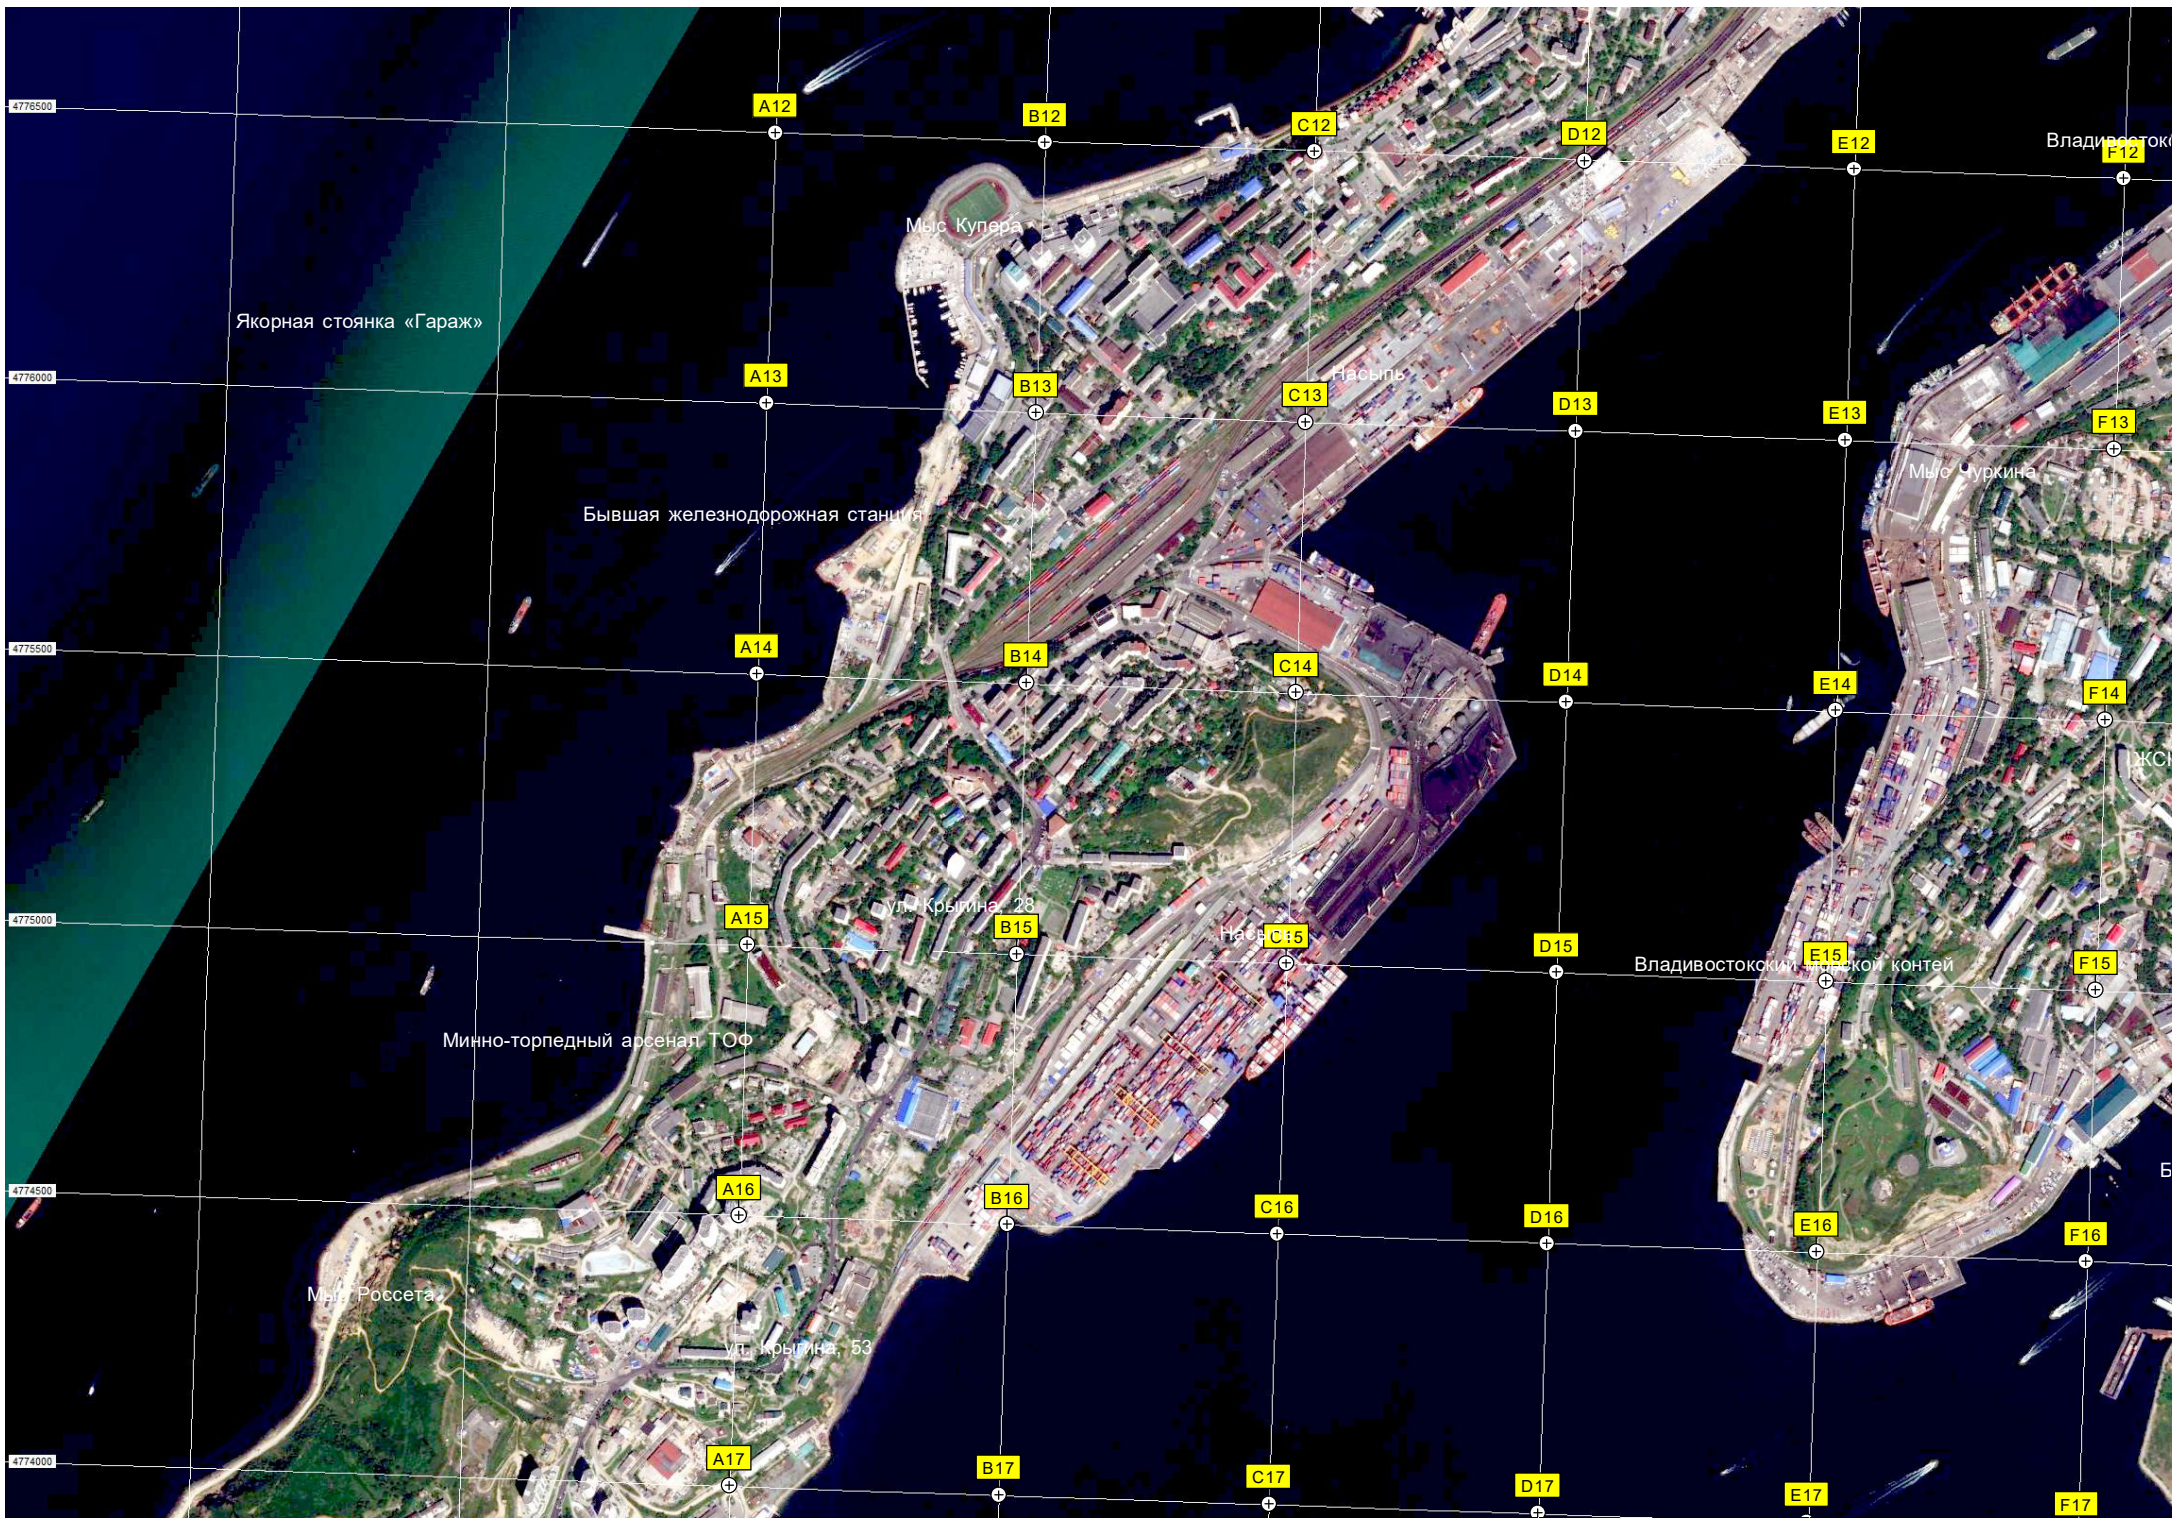

X10

Y10

Z10

4777500

бухта Горноста́й (Щитовая)

в/ч 43563

4776500

4776000