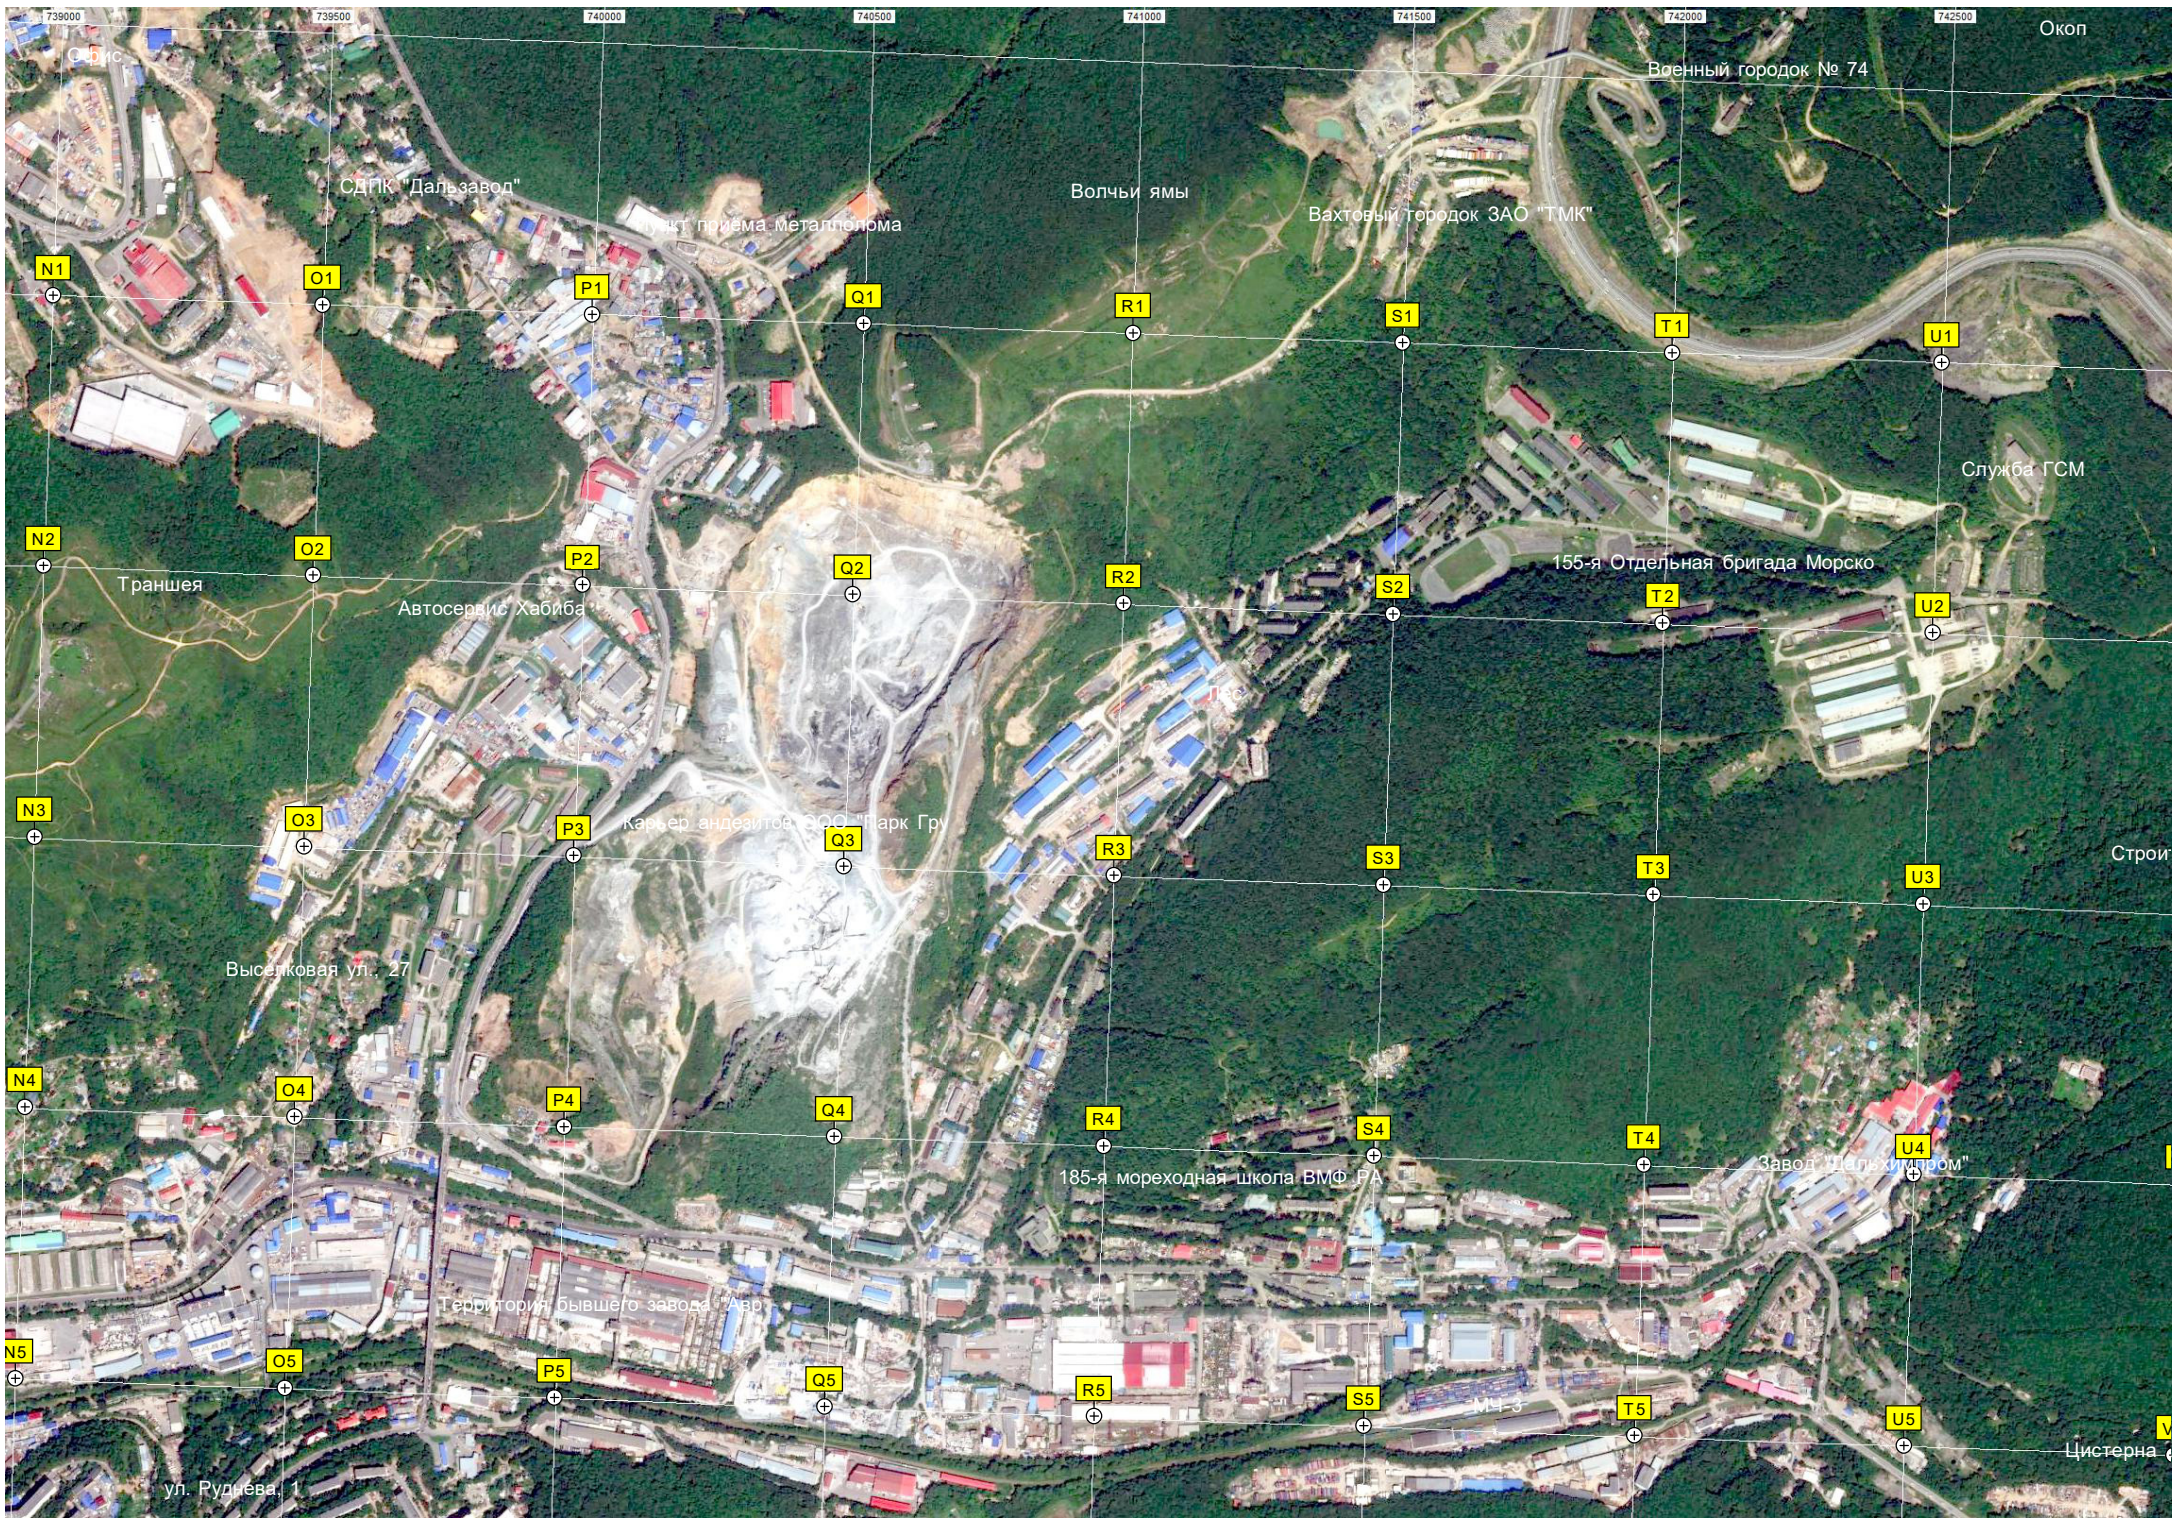

Мыо Калузина

Бывший рынок «Строитель»

Центральное кладбище

Пора Сапёрная

Крепостная дорога

Производственно-технологически

База СМУ УБД

Железнодорожная станция Певая

Корейская слобода

Микрорайон «Муравейник»

Моторвагонное (локомотивное) д

Территория «СТО»

4779000

000

4778500

4778000

Долина реки Щитовой

Щитовая (Горноста́й)

W7

X7

Y7

Z7

4779000

Участок под Влади