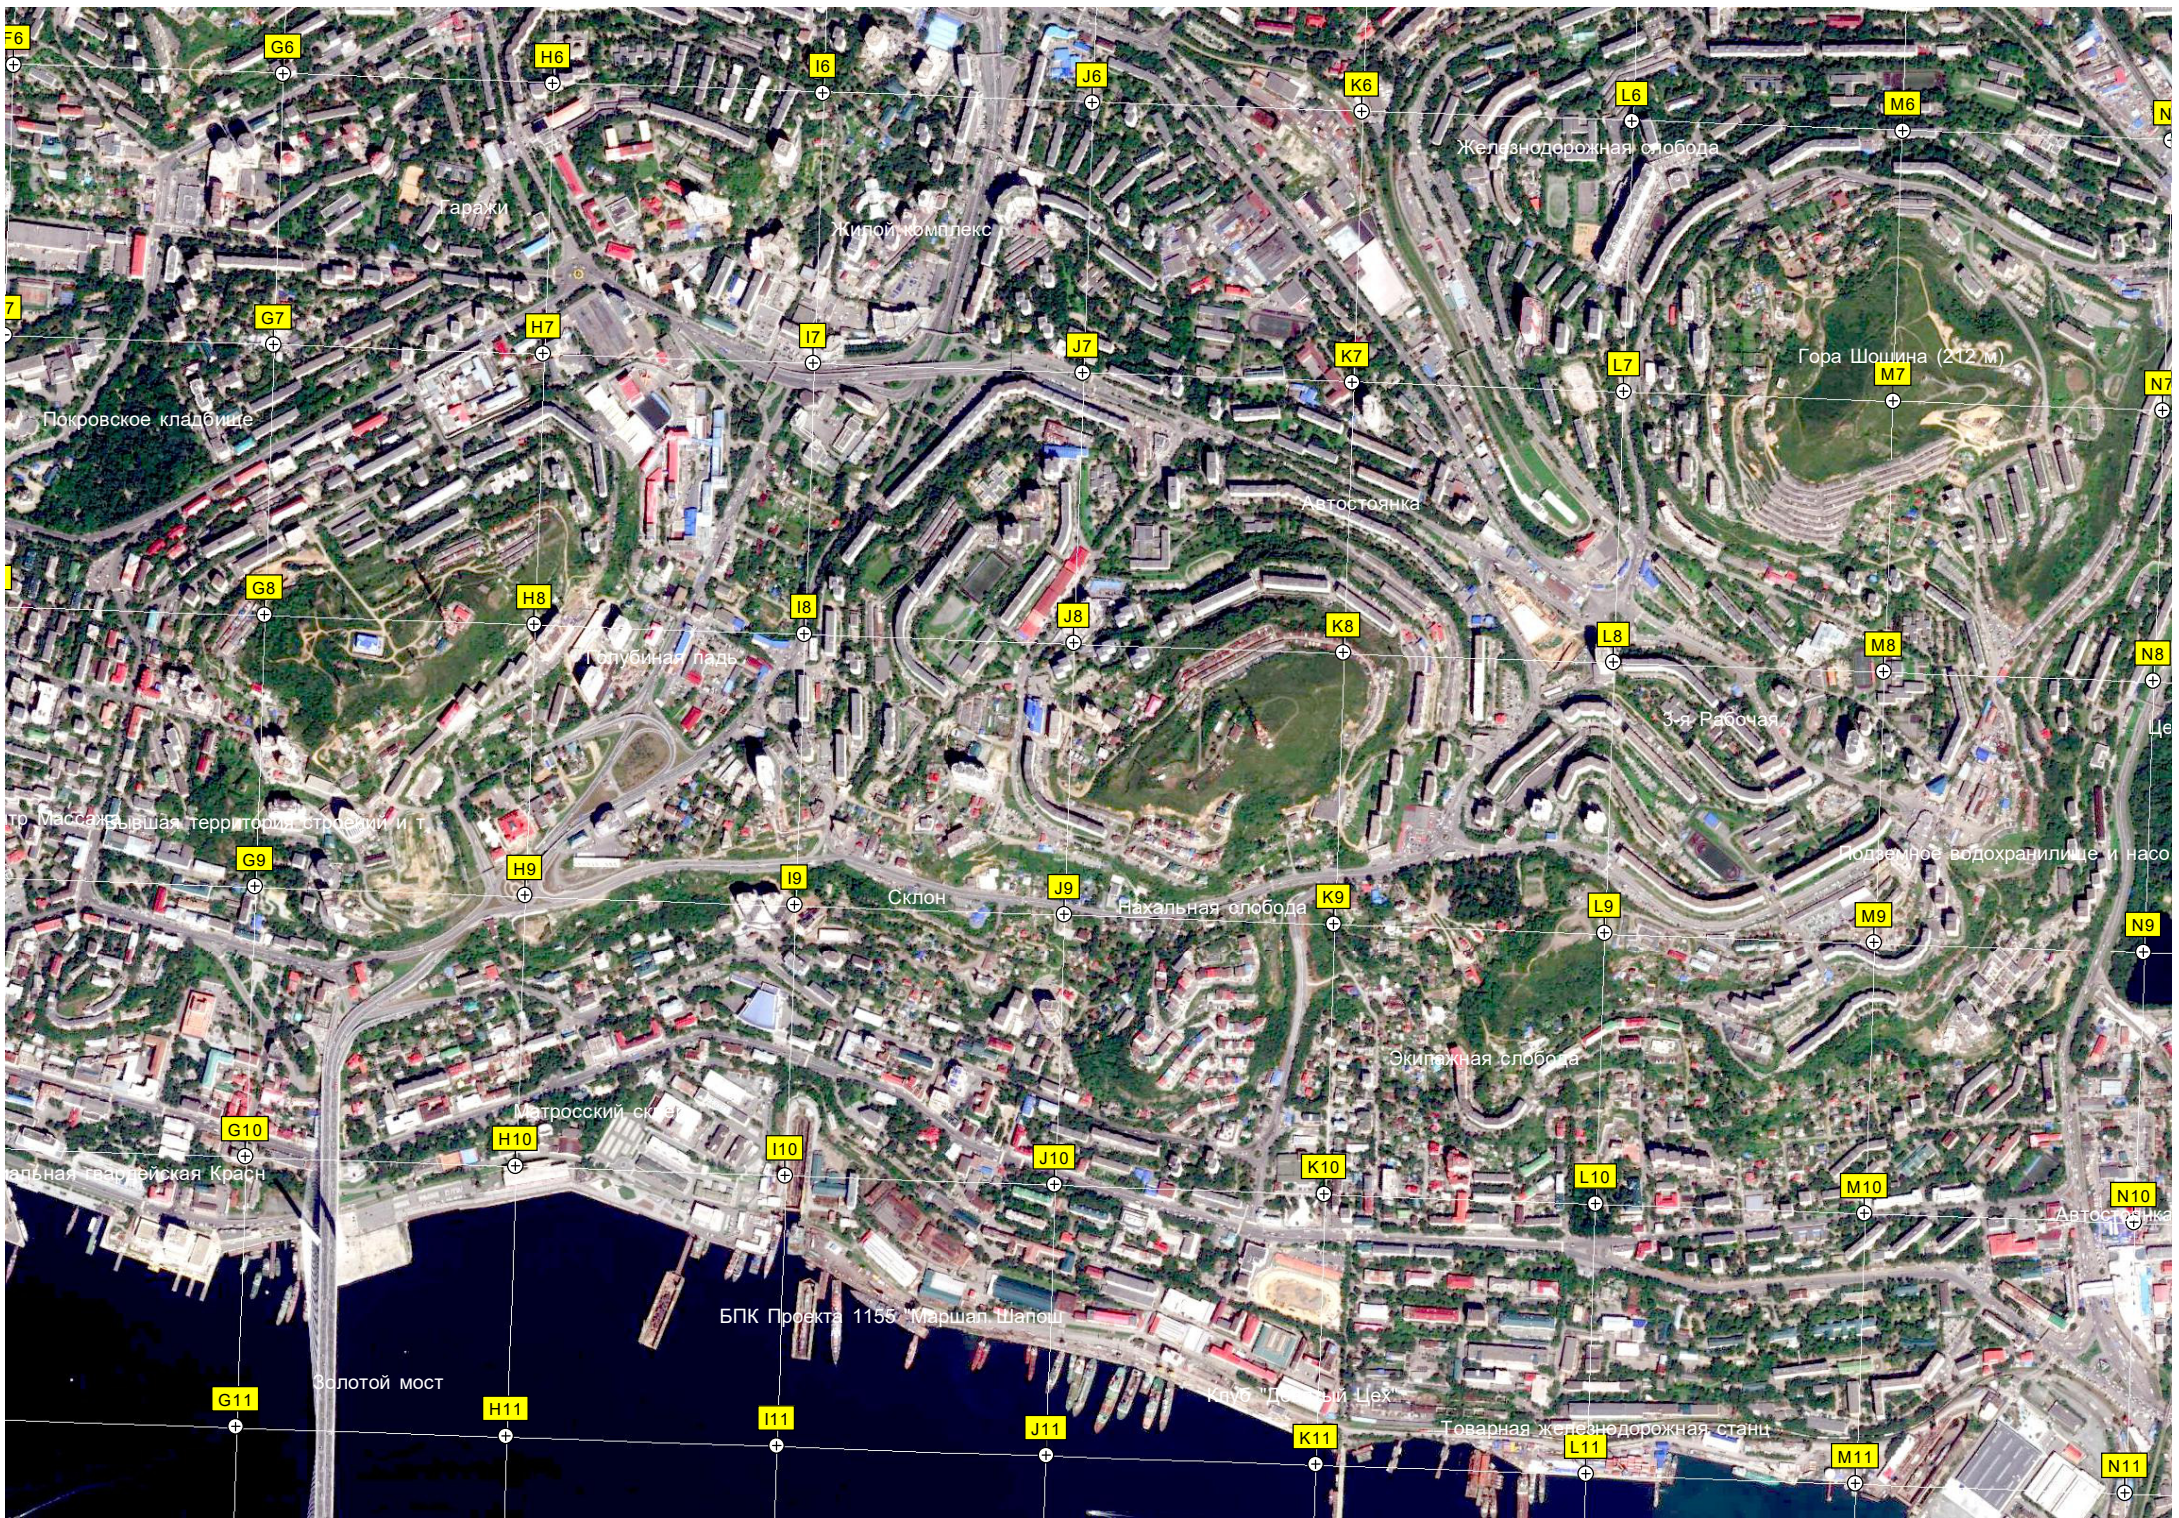

Бухта Федорова

Бывшее трамвайное кольцо

Мыс Боброва

Научная библиотека ДВФУ

Дальневосточный Ц...

Склон...

Мемори...

F6
7
G6
G7
G8
G9
G10
G11

Жилой комплекс

Железнодорожная слобода

Гора Шошина (212 м)

Покровское кладбище

Автостоянка

Голубиная падь

3-я Рабочая

тр. Массажившая территориястройки и т