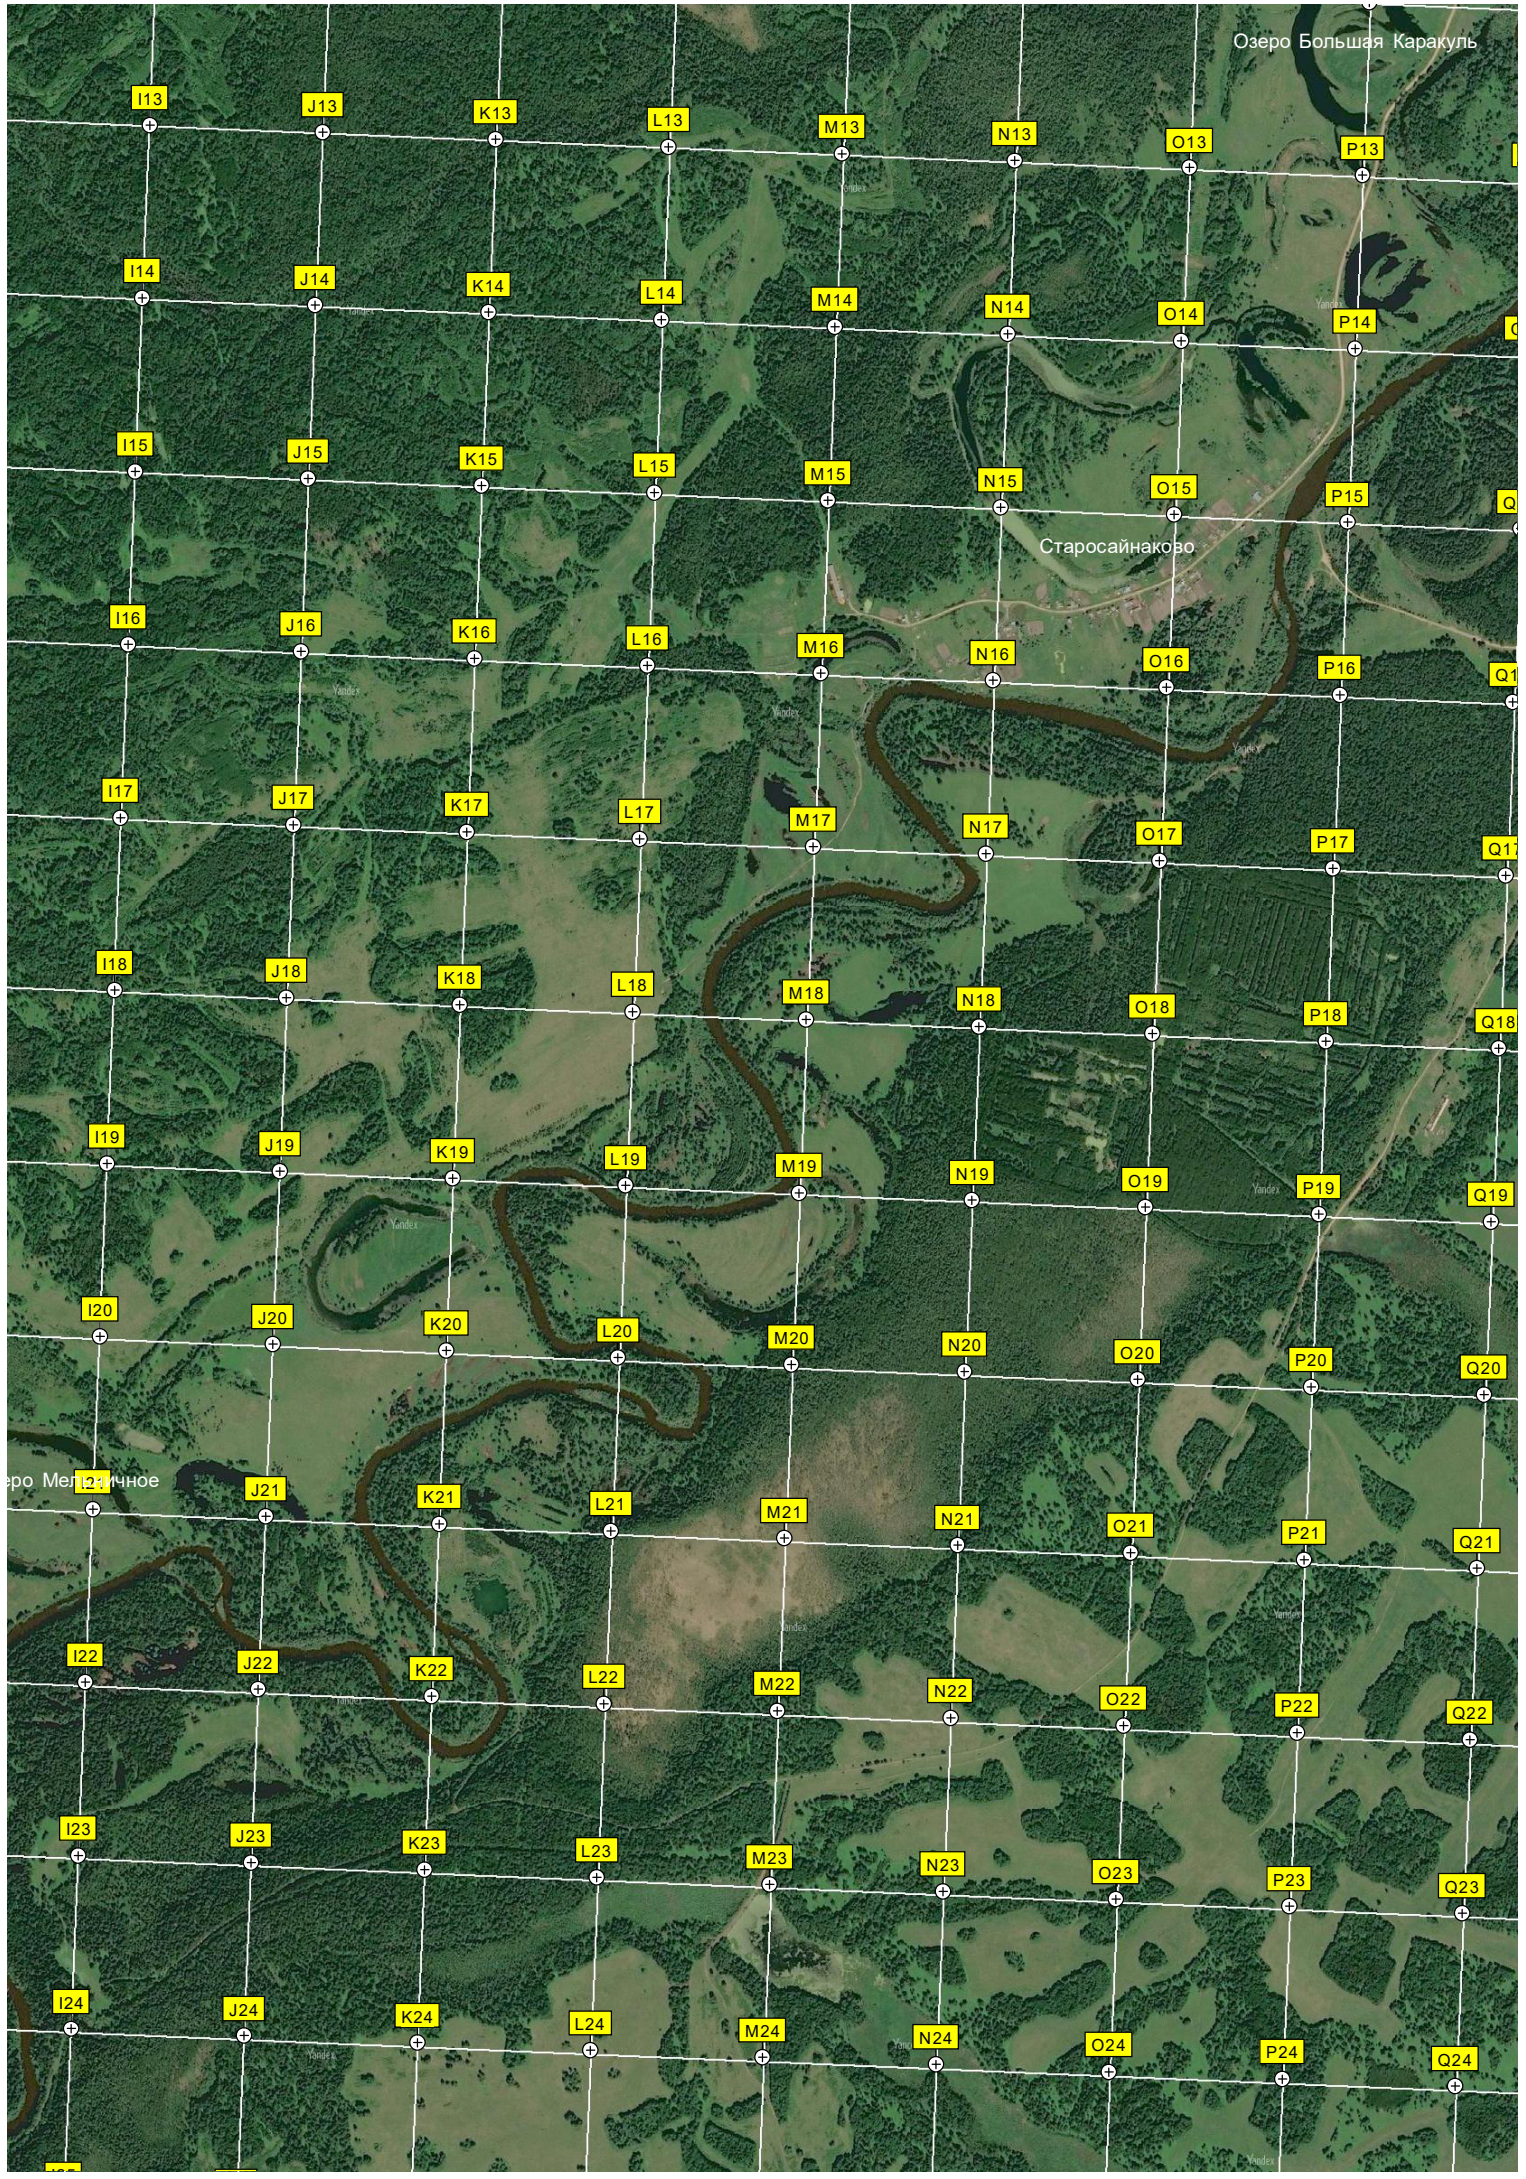

Озеро Большая Каракуль

Старосайнаково

Электрическая подстанция ПС «Володино» 110 кВ

Володино