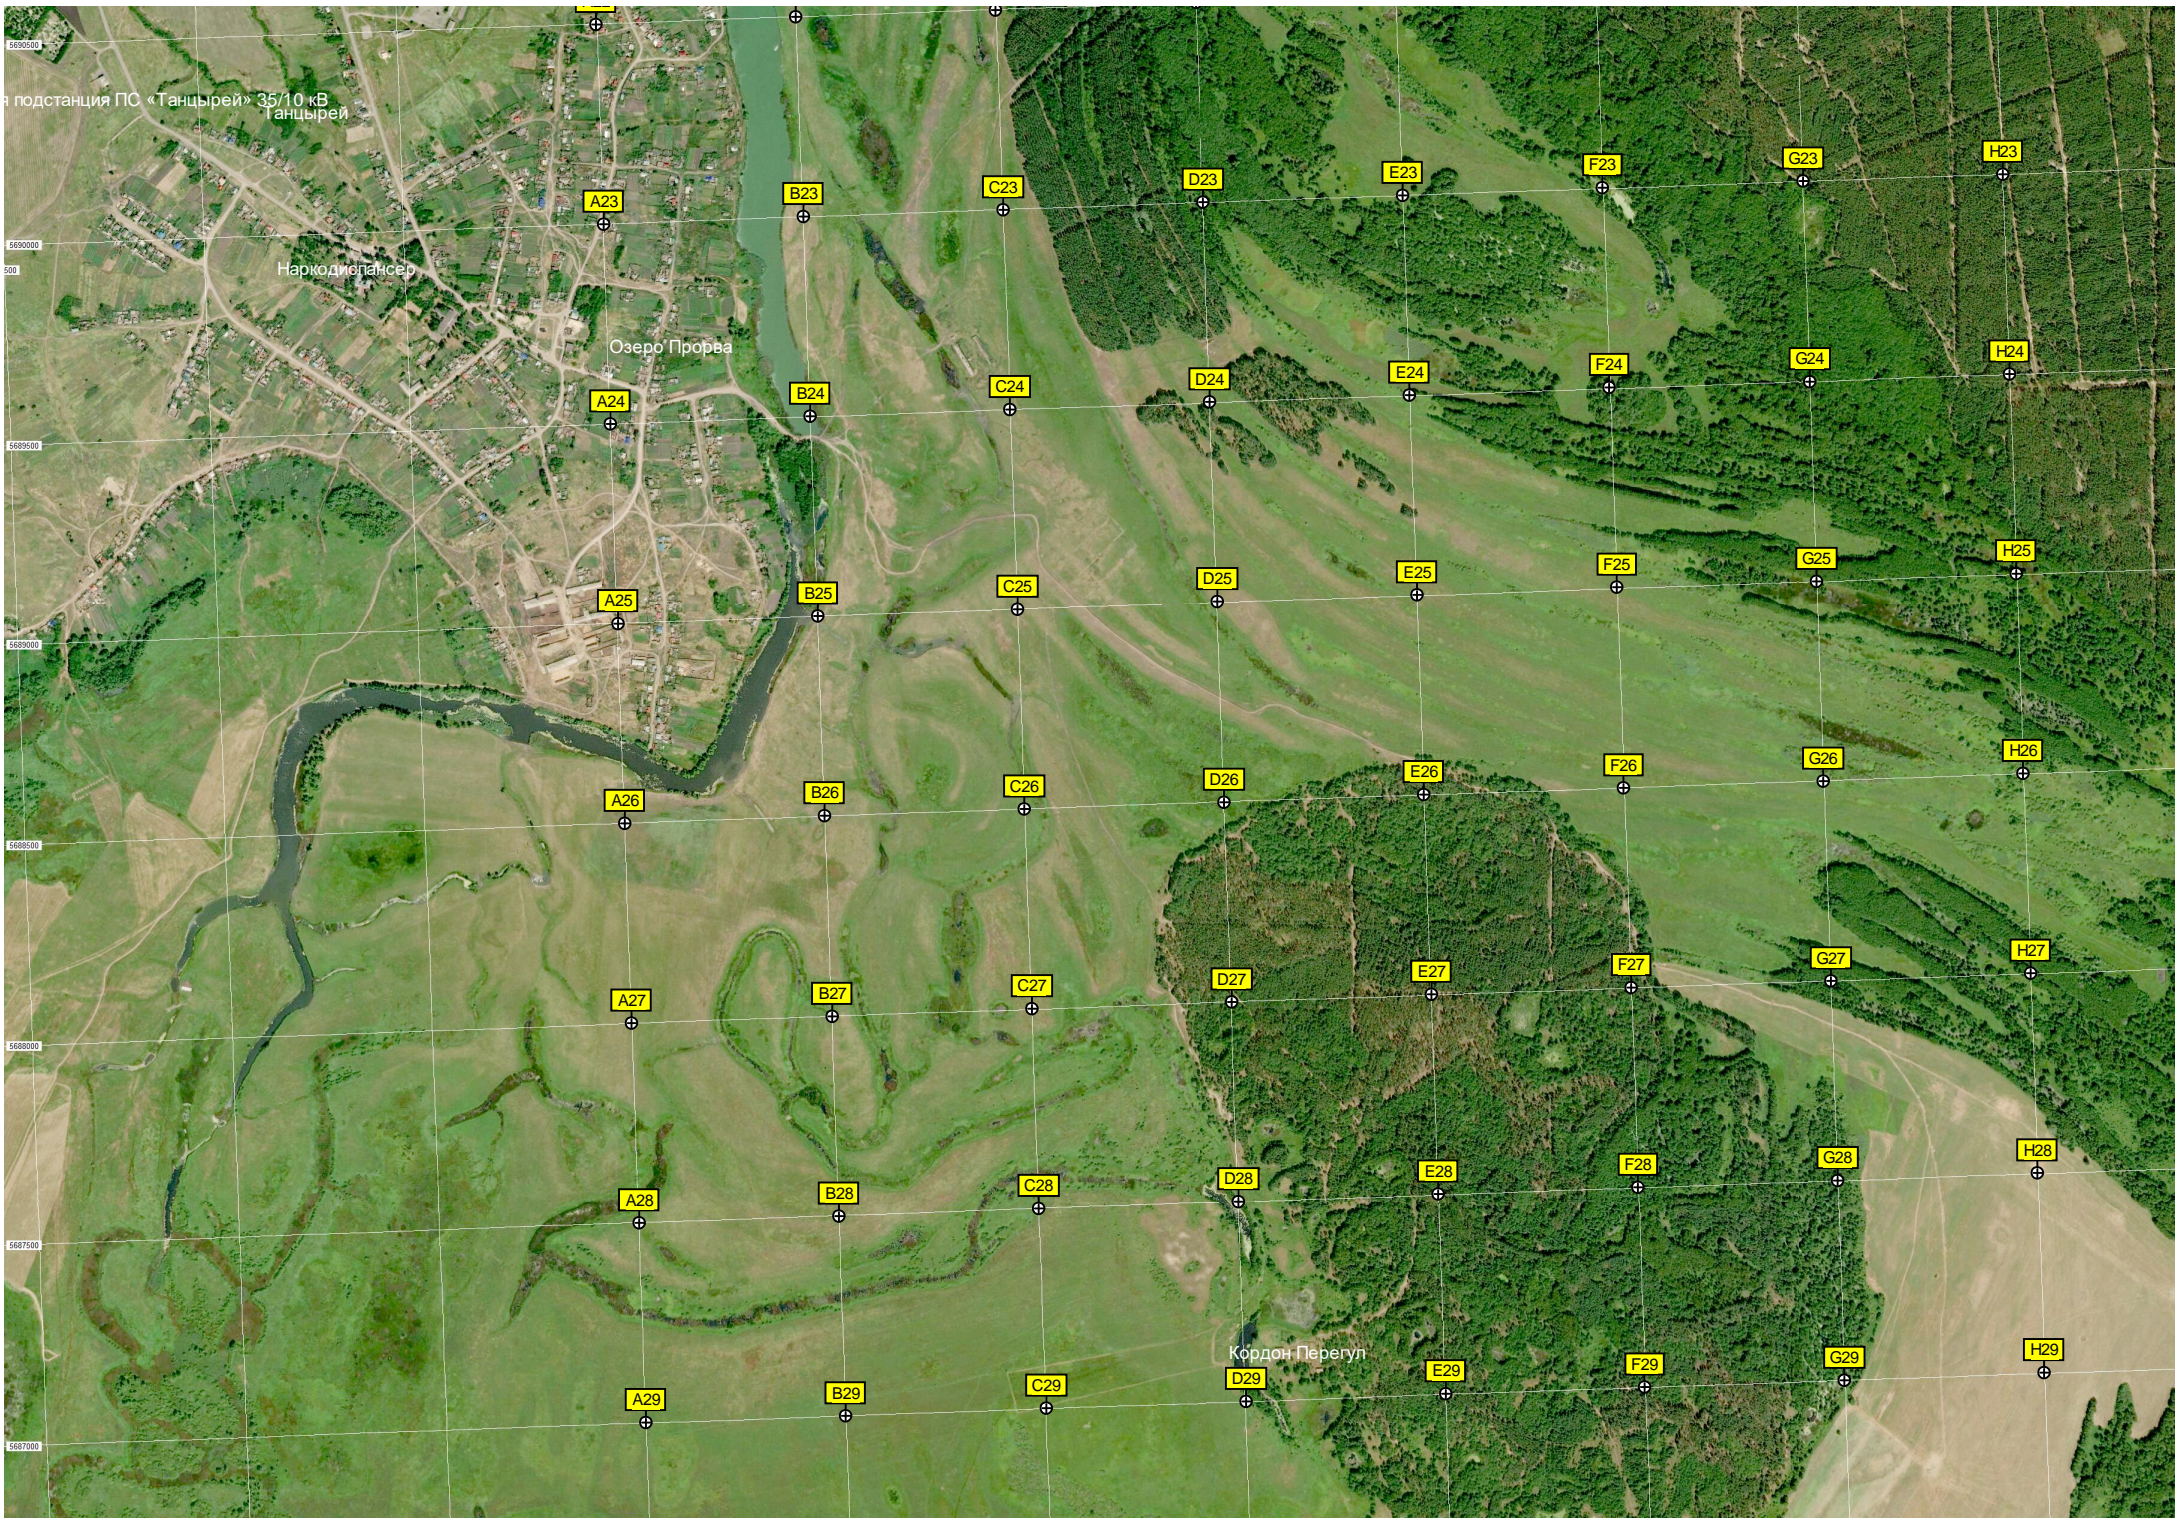

AC7

Поляна "Волжанка"

Озеро "Синий омут"

Озеро Старый Холер

Озеро "Засуха"

Озеро Бобровое

Озеро Бузынок

Озеро Большое

Лес

Третьяковская птицефабрика

Третьяковский маслоэкстракционный завод

Храм Космы и Дамиана

Третьяки

Территория школы

База отдыха для военных летчиков

Лес

Лес

«Старые дворы»

подстанция ПО «Танцырэй» 35/10 кВ
Танцырэй

Наркодиспансер

Озеро Прорва

Кордан Перөгүл

5689000
5689000
5689000
5689000
5688500
5688500
5688500
5688000
5688000
5687500
5687500
5687000

Заброшенный кордон Безымянный

Территория бывшей турбазы «Металлист»

Труновская яма и Труновская поляна.

Кладбище

Кордон Лебязий
Озеро Круглое

Озеро Ильмень

Рыбхоз

Ильмень

Почта