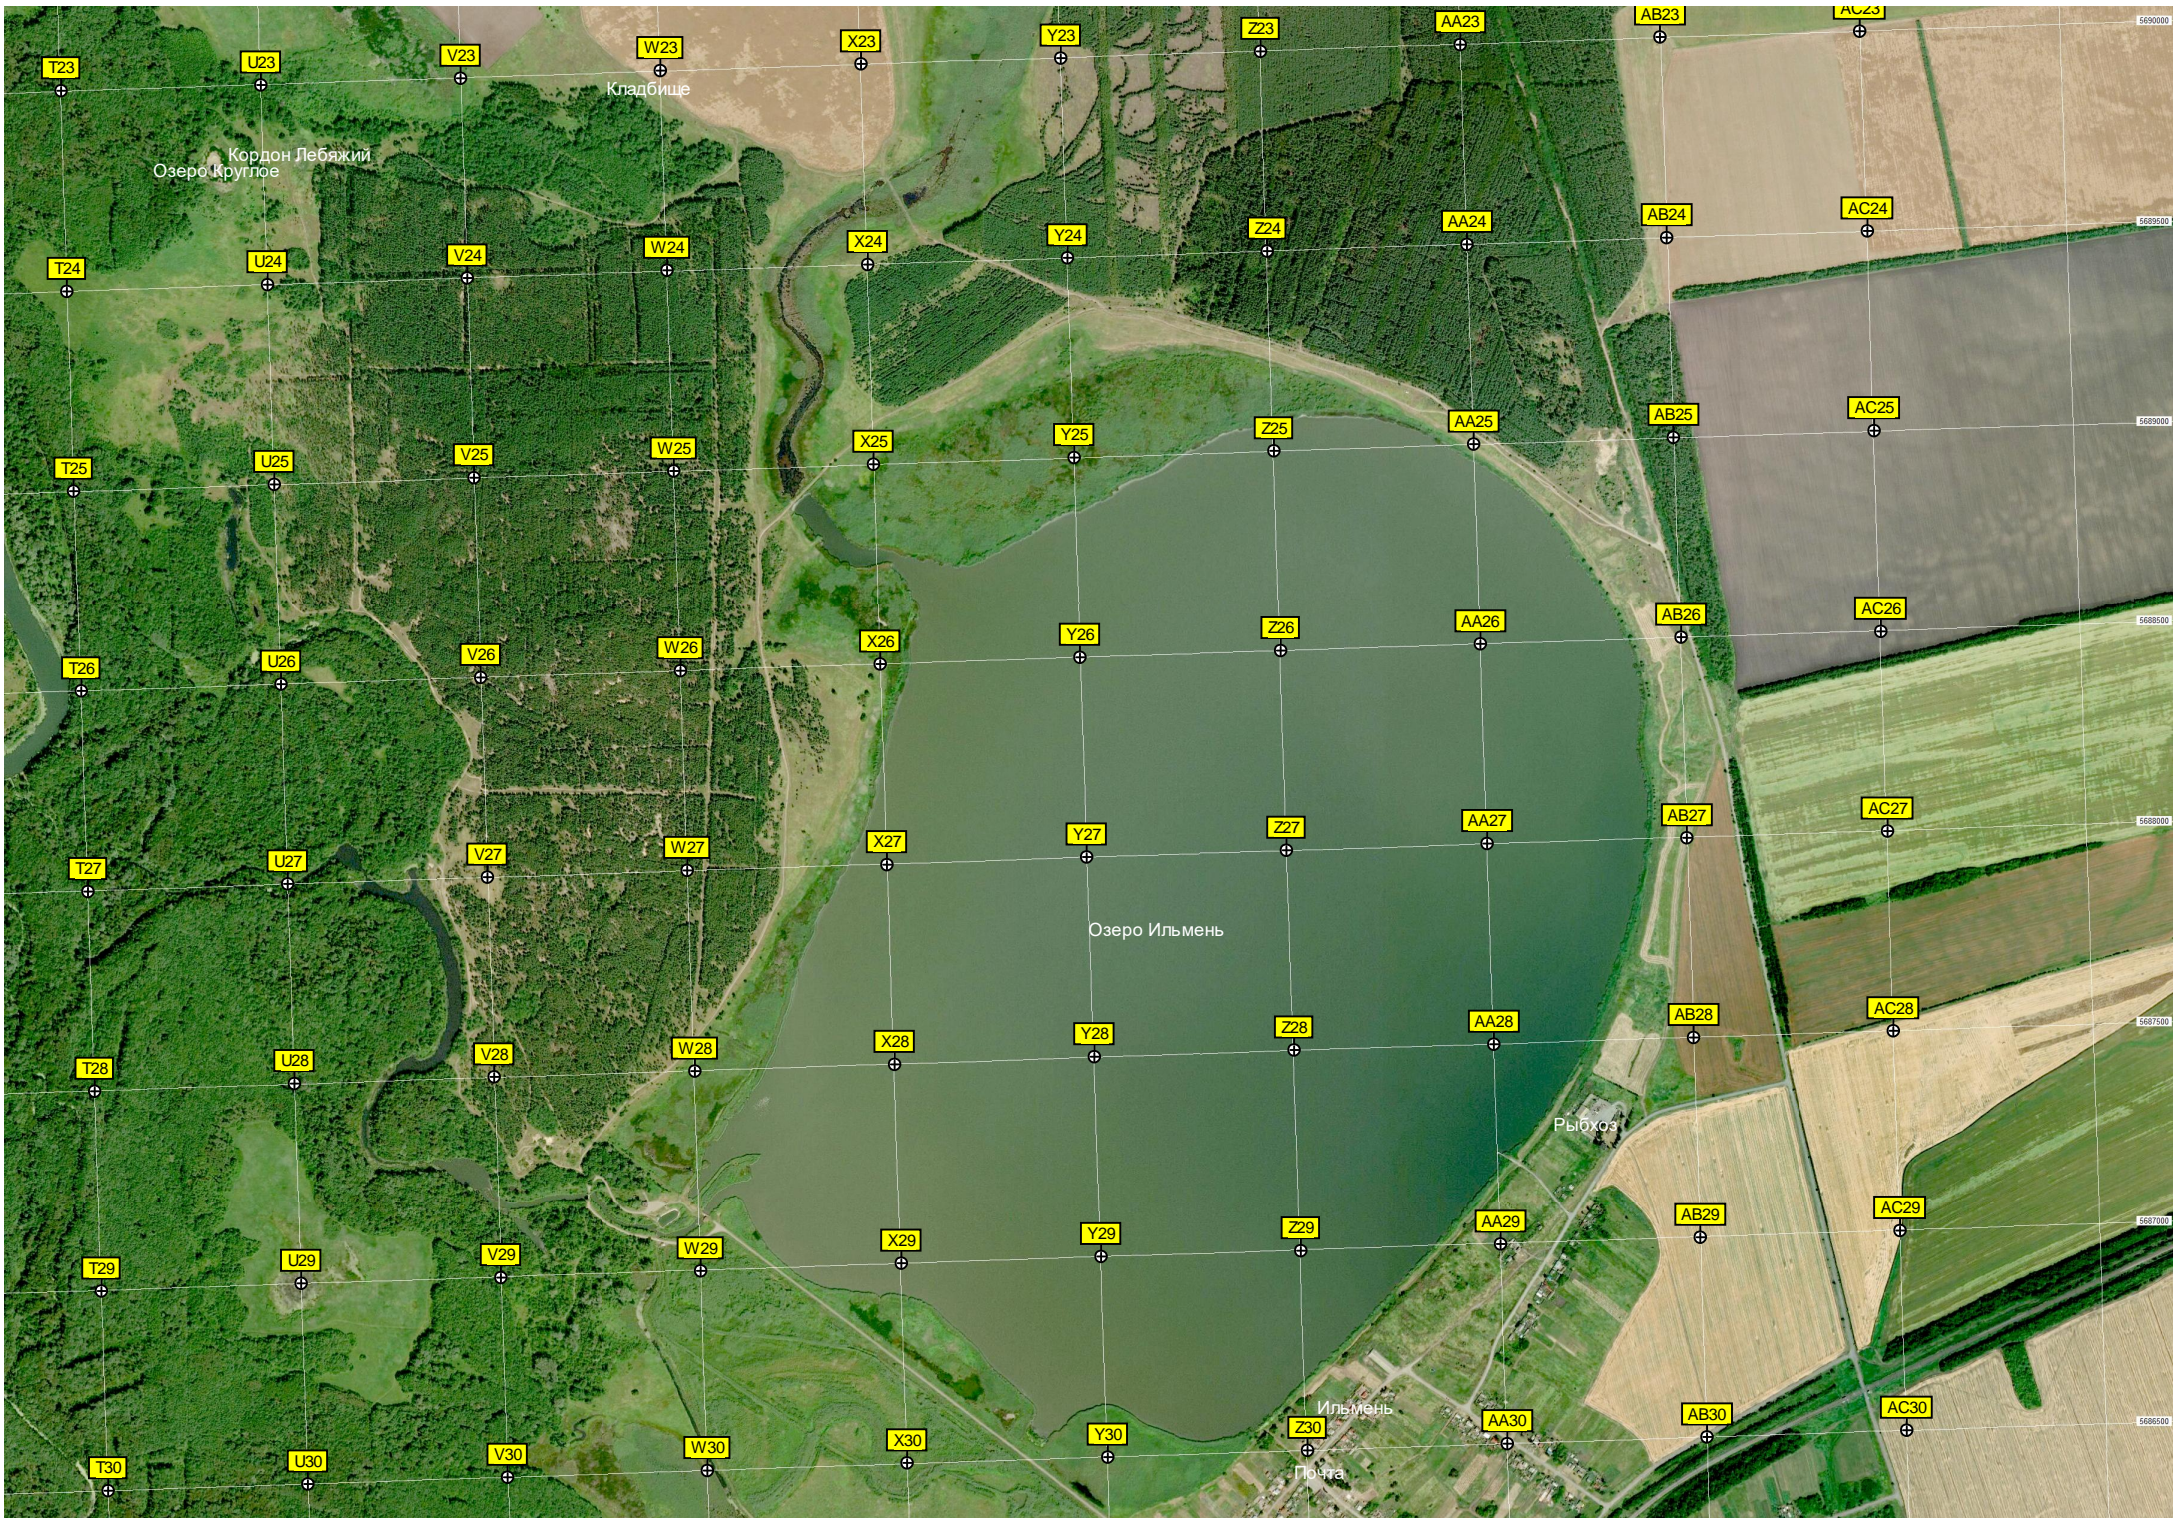

AC7

Поляна "Волжанка"

Озеро "Синий омут"

Озеро Старый Холер

Озеро "Засуха"

Озеро Бобровое

Озеро Бузынок

Озеро Большое

Лес

Третьяковская птицефабрика

Третьяковский маслоэкстракционный завод

Храм Космы и Дамиана

Третьяки

Территория школы

База отдыха для военных летчиков

Лес

Лес

«Старые дворы»

подстанция ПО «Танцырэй» 35/10 кВ
Танцырэй

Наркодиспансер

Озеро Прорва

Кордан Перөгүл

5689000
5689000
5689000
5689000
5688500
5688500
5688500
5688000
5688000
5687500
5687500
5687000

Заброшенный кордон Безымянный

Территория бывшей турбазы «Металлист»

Труновская яма и Труновская поляна.

Кладбище

Кордон Лебязий
Озеро Круглое

Озеро Ильмень

Рыбхоз

Ильмень

Почта