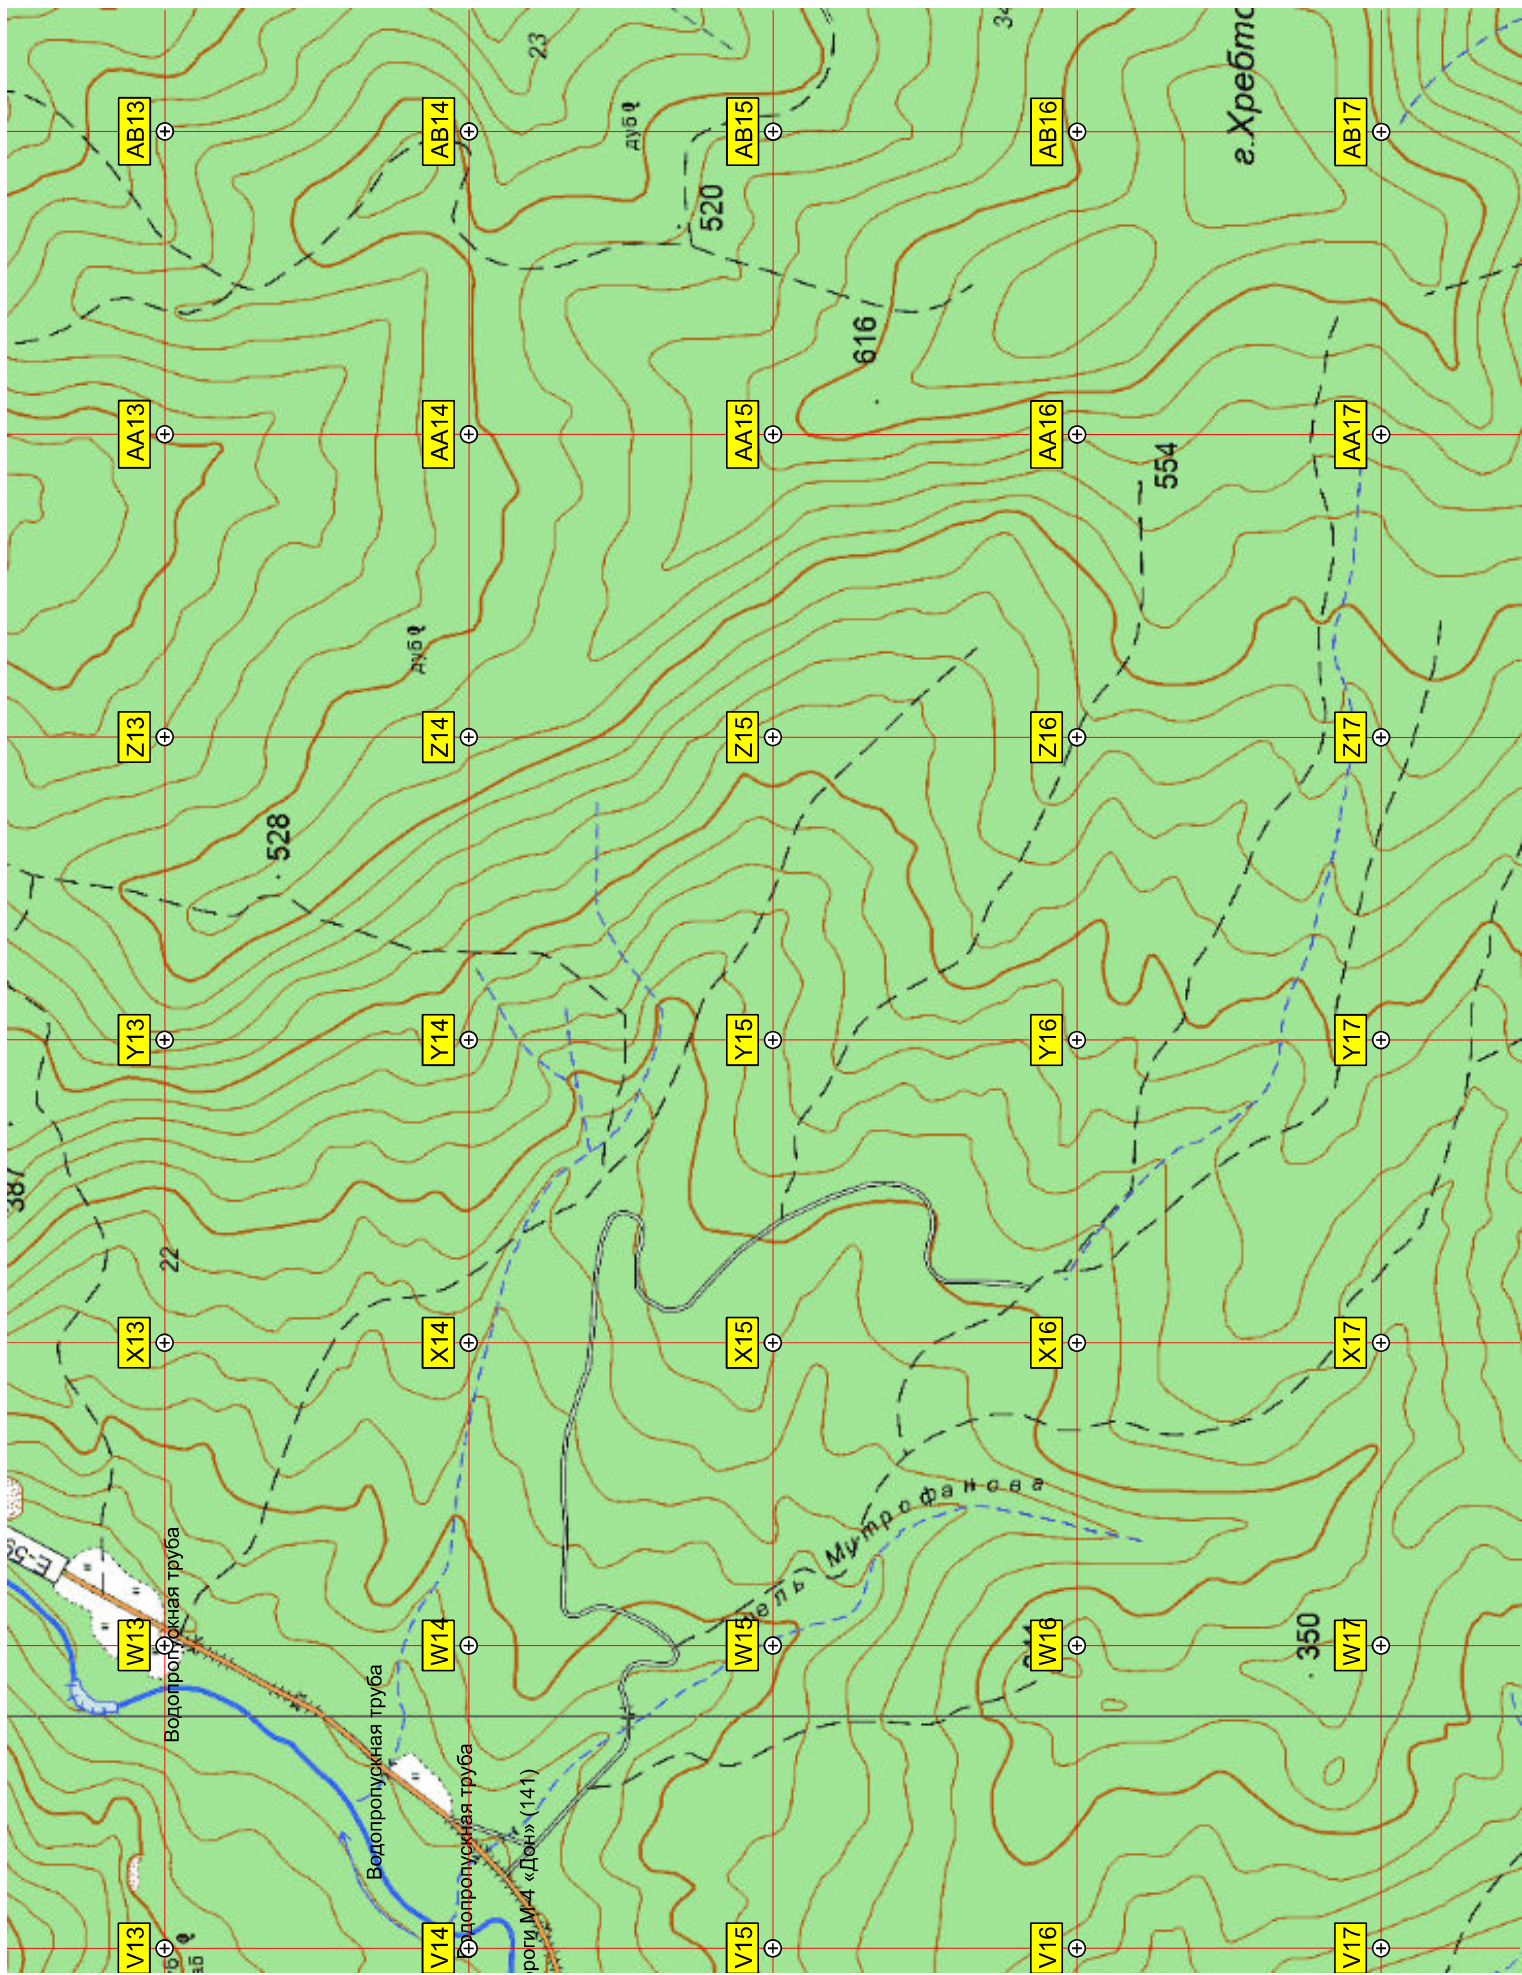

б.р.

б.р.

б.р.

б.р.

б.р.

б.р.

Этнокомплекс "Усадьба "Казак" с рестораном

140 км от километра автодороги М-4 "Дон" (137)