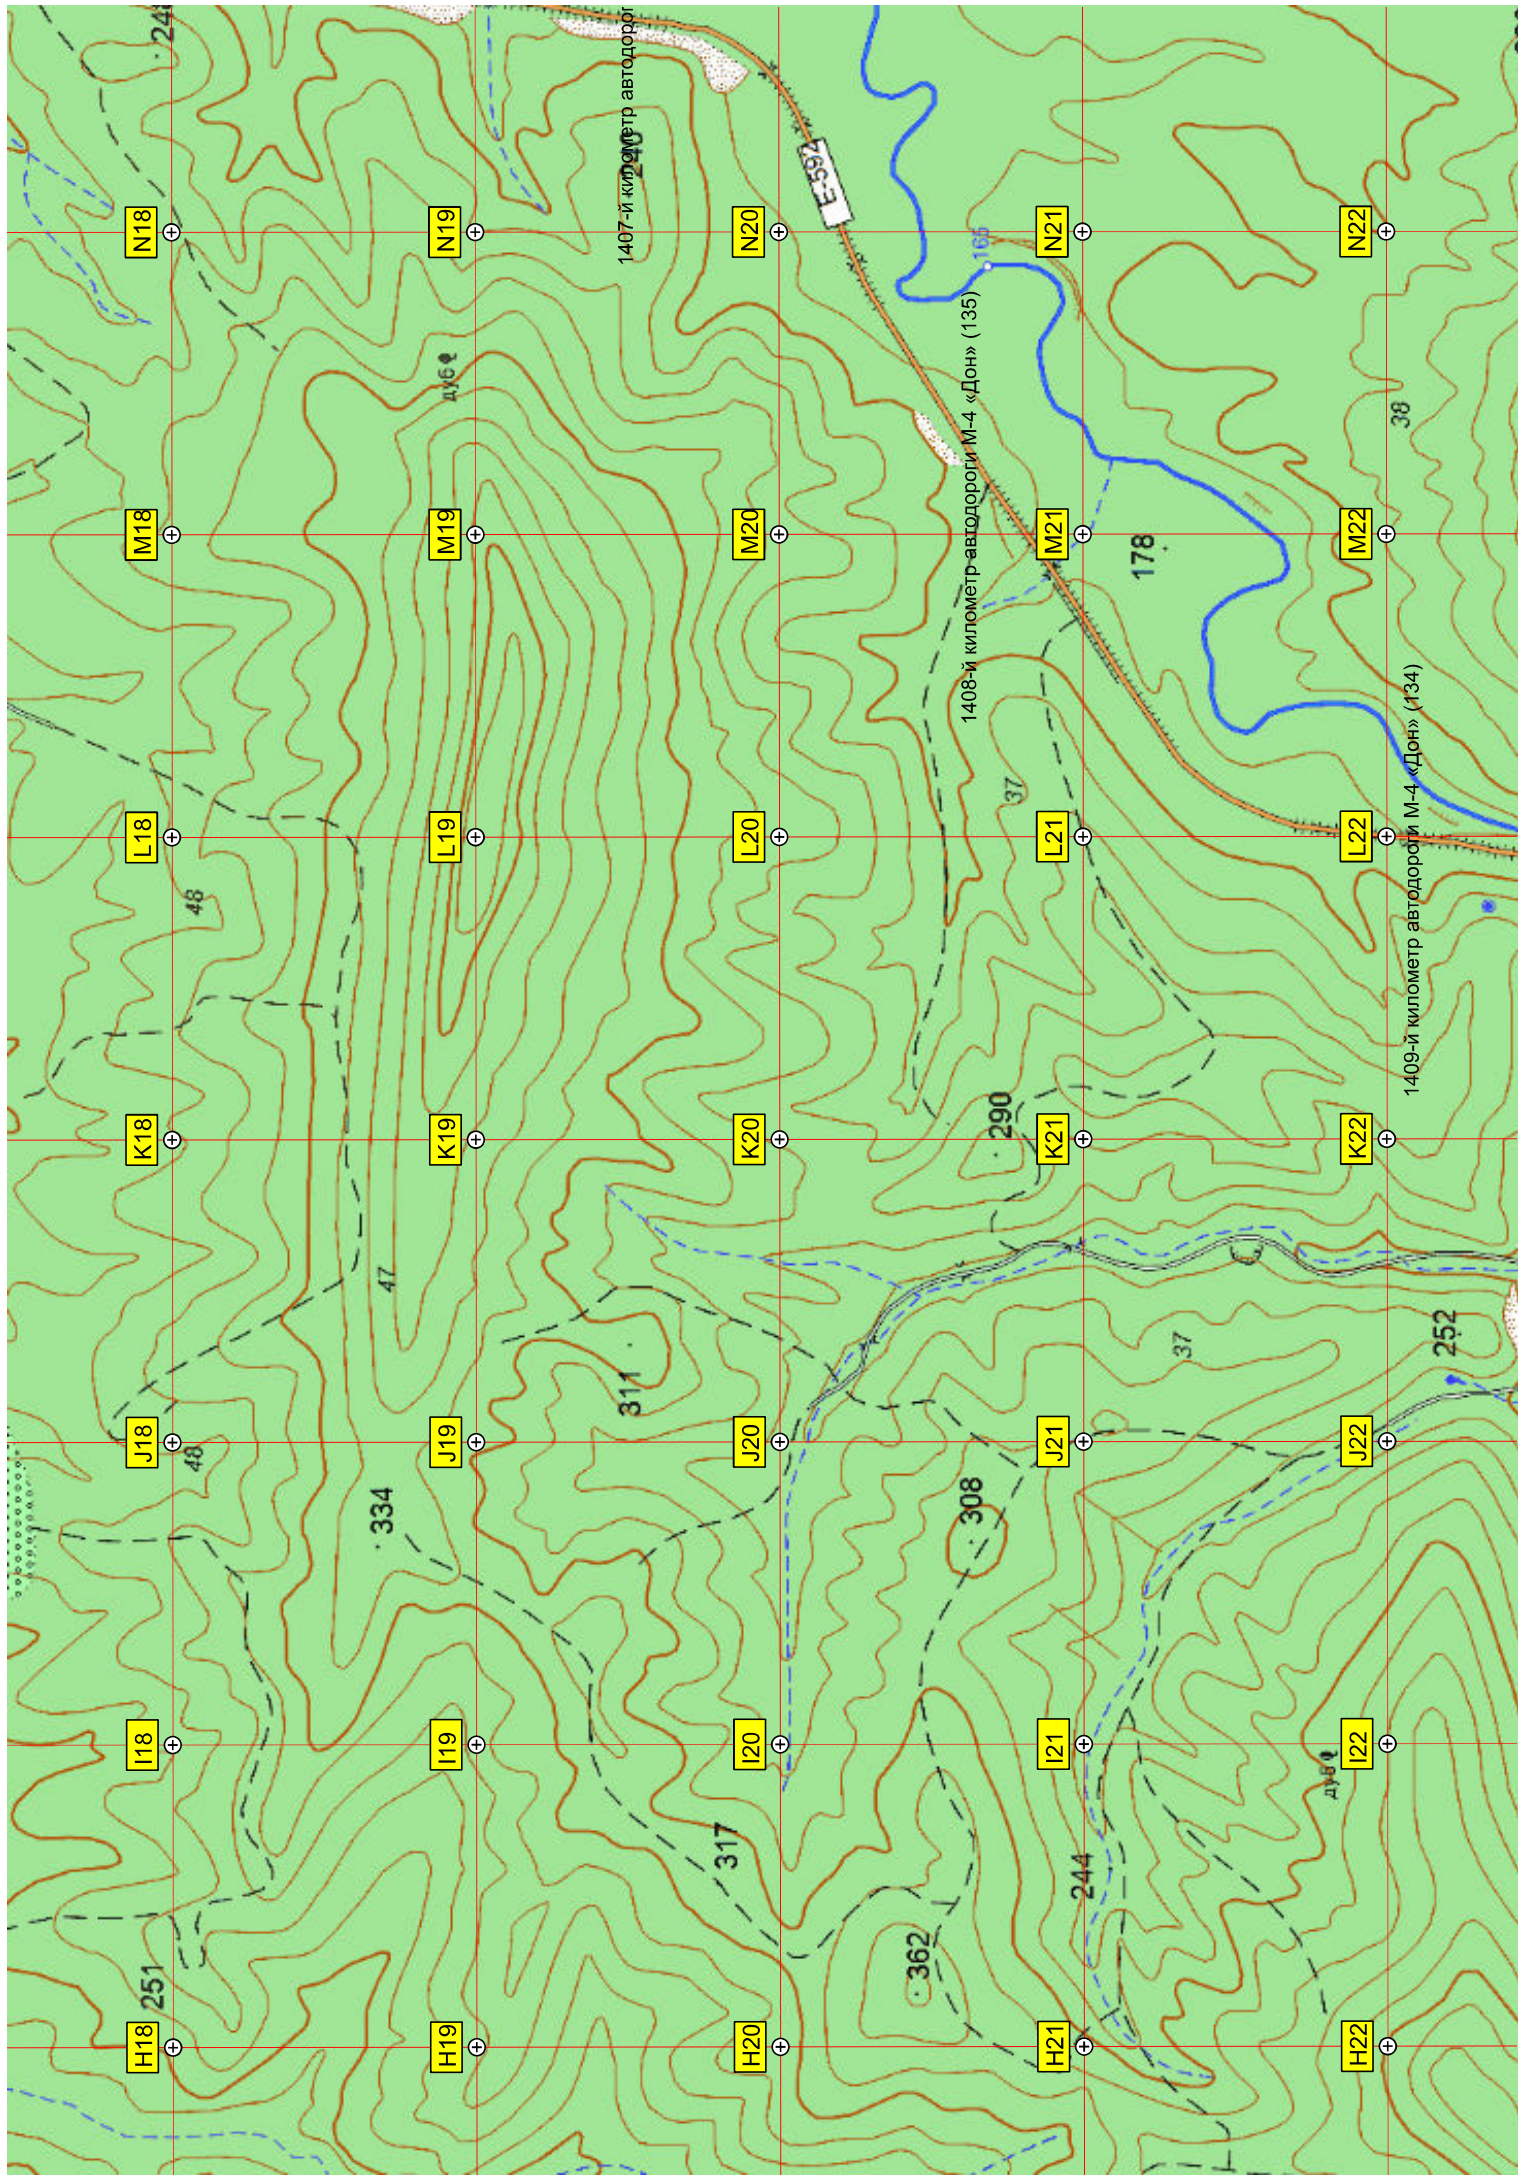

б.р.

б.р.

б.р.

б.р.

б.р.

б.р.

Этнокомплекс "Усадьба "Казак" с рестораном

140 км от километра автодороги М-4 "Дон" (137)

Хребтовое

фермерское хозяйство

Поляна

бр. мост

Дорога к поляне

Линия ЛЭП

Лесная тропа к водопадам

Аракс-Тегис