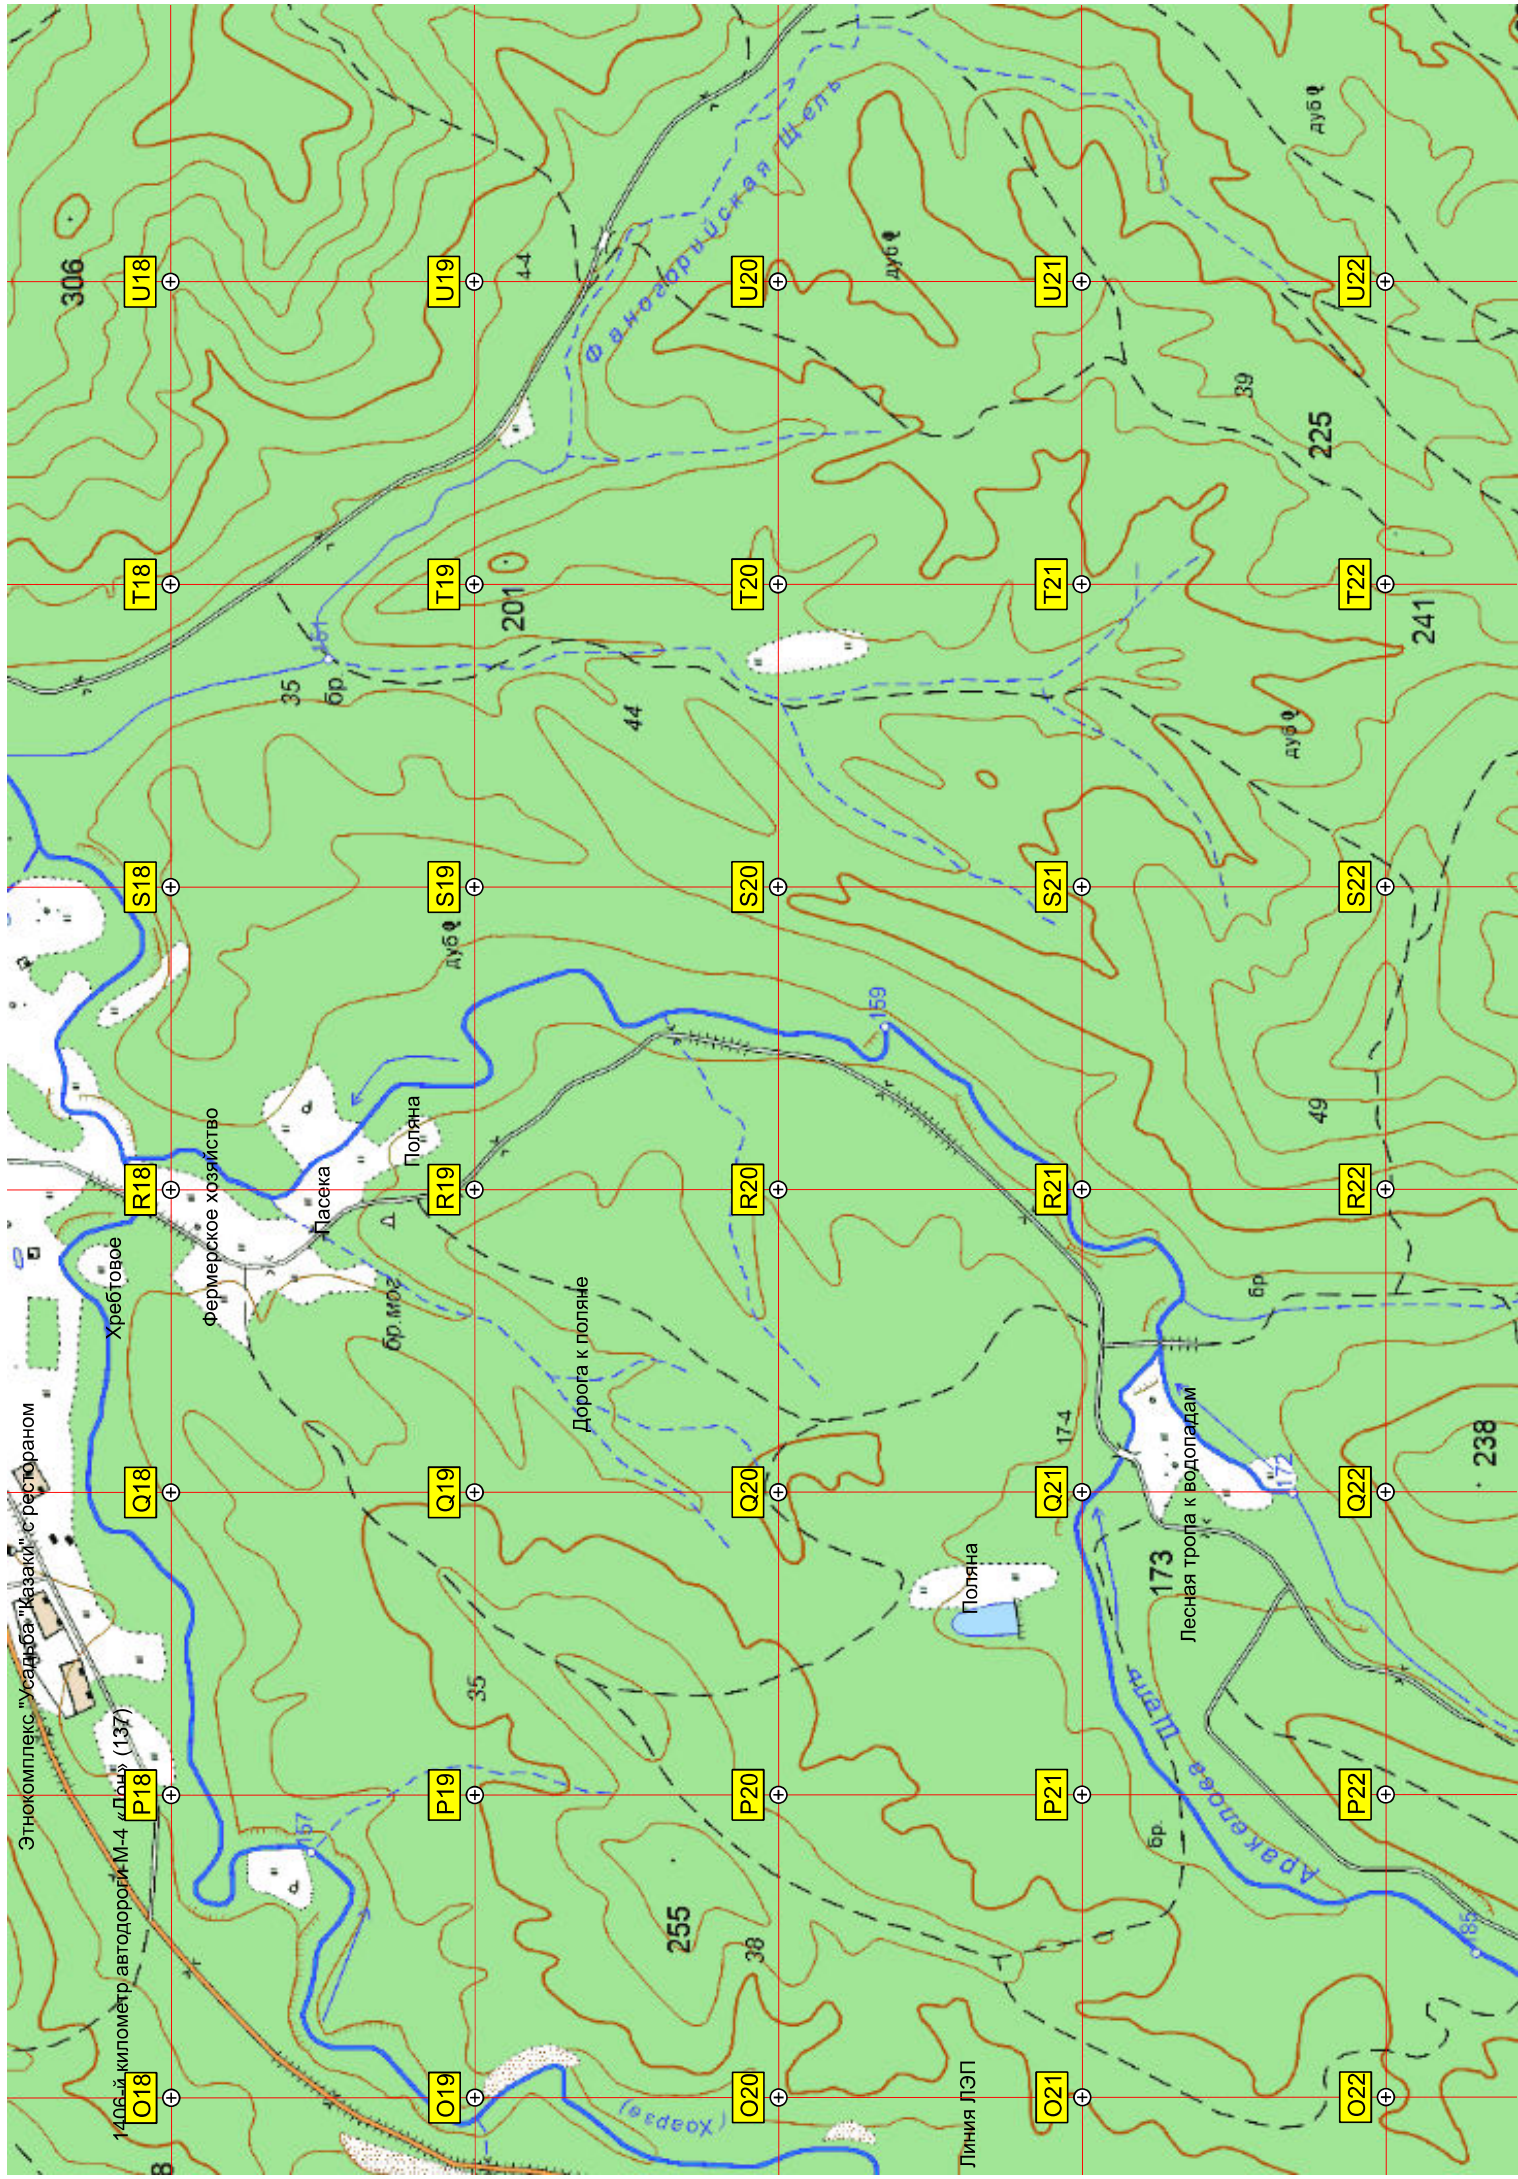

б.р.

б.р.

б.р.

б.р.

б.р.

б.р.

Этнокомплекс "Усадьба "Казак" с рестораном

140 км от километра автодороги М-4 "Дон" (137)

Хребтовое

фермерское хозяйство

Поляна

бр. мост

Дорога к поляне

Линия ЛЭП

Лесная тропа к водопадам

Аракс-Тегис