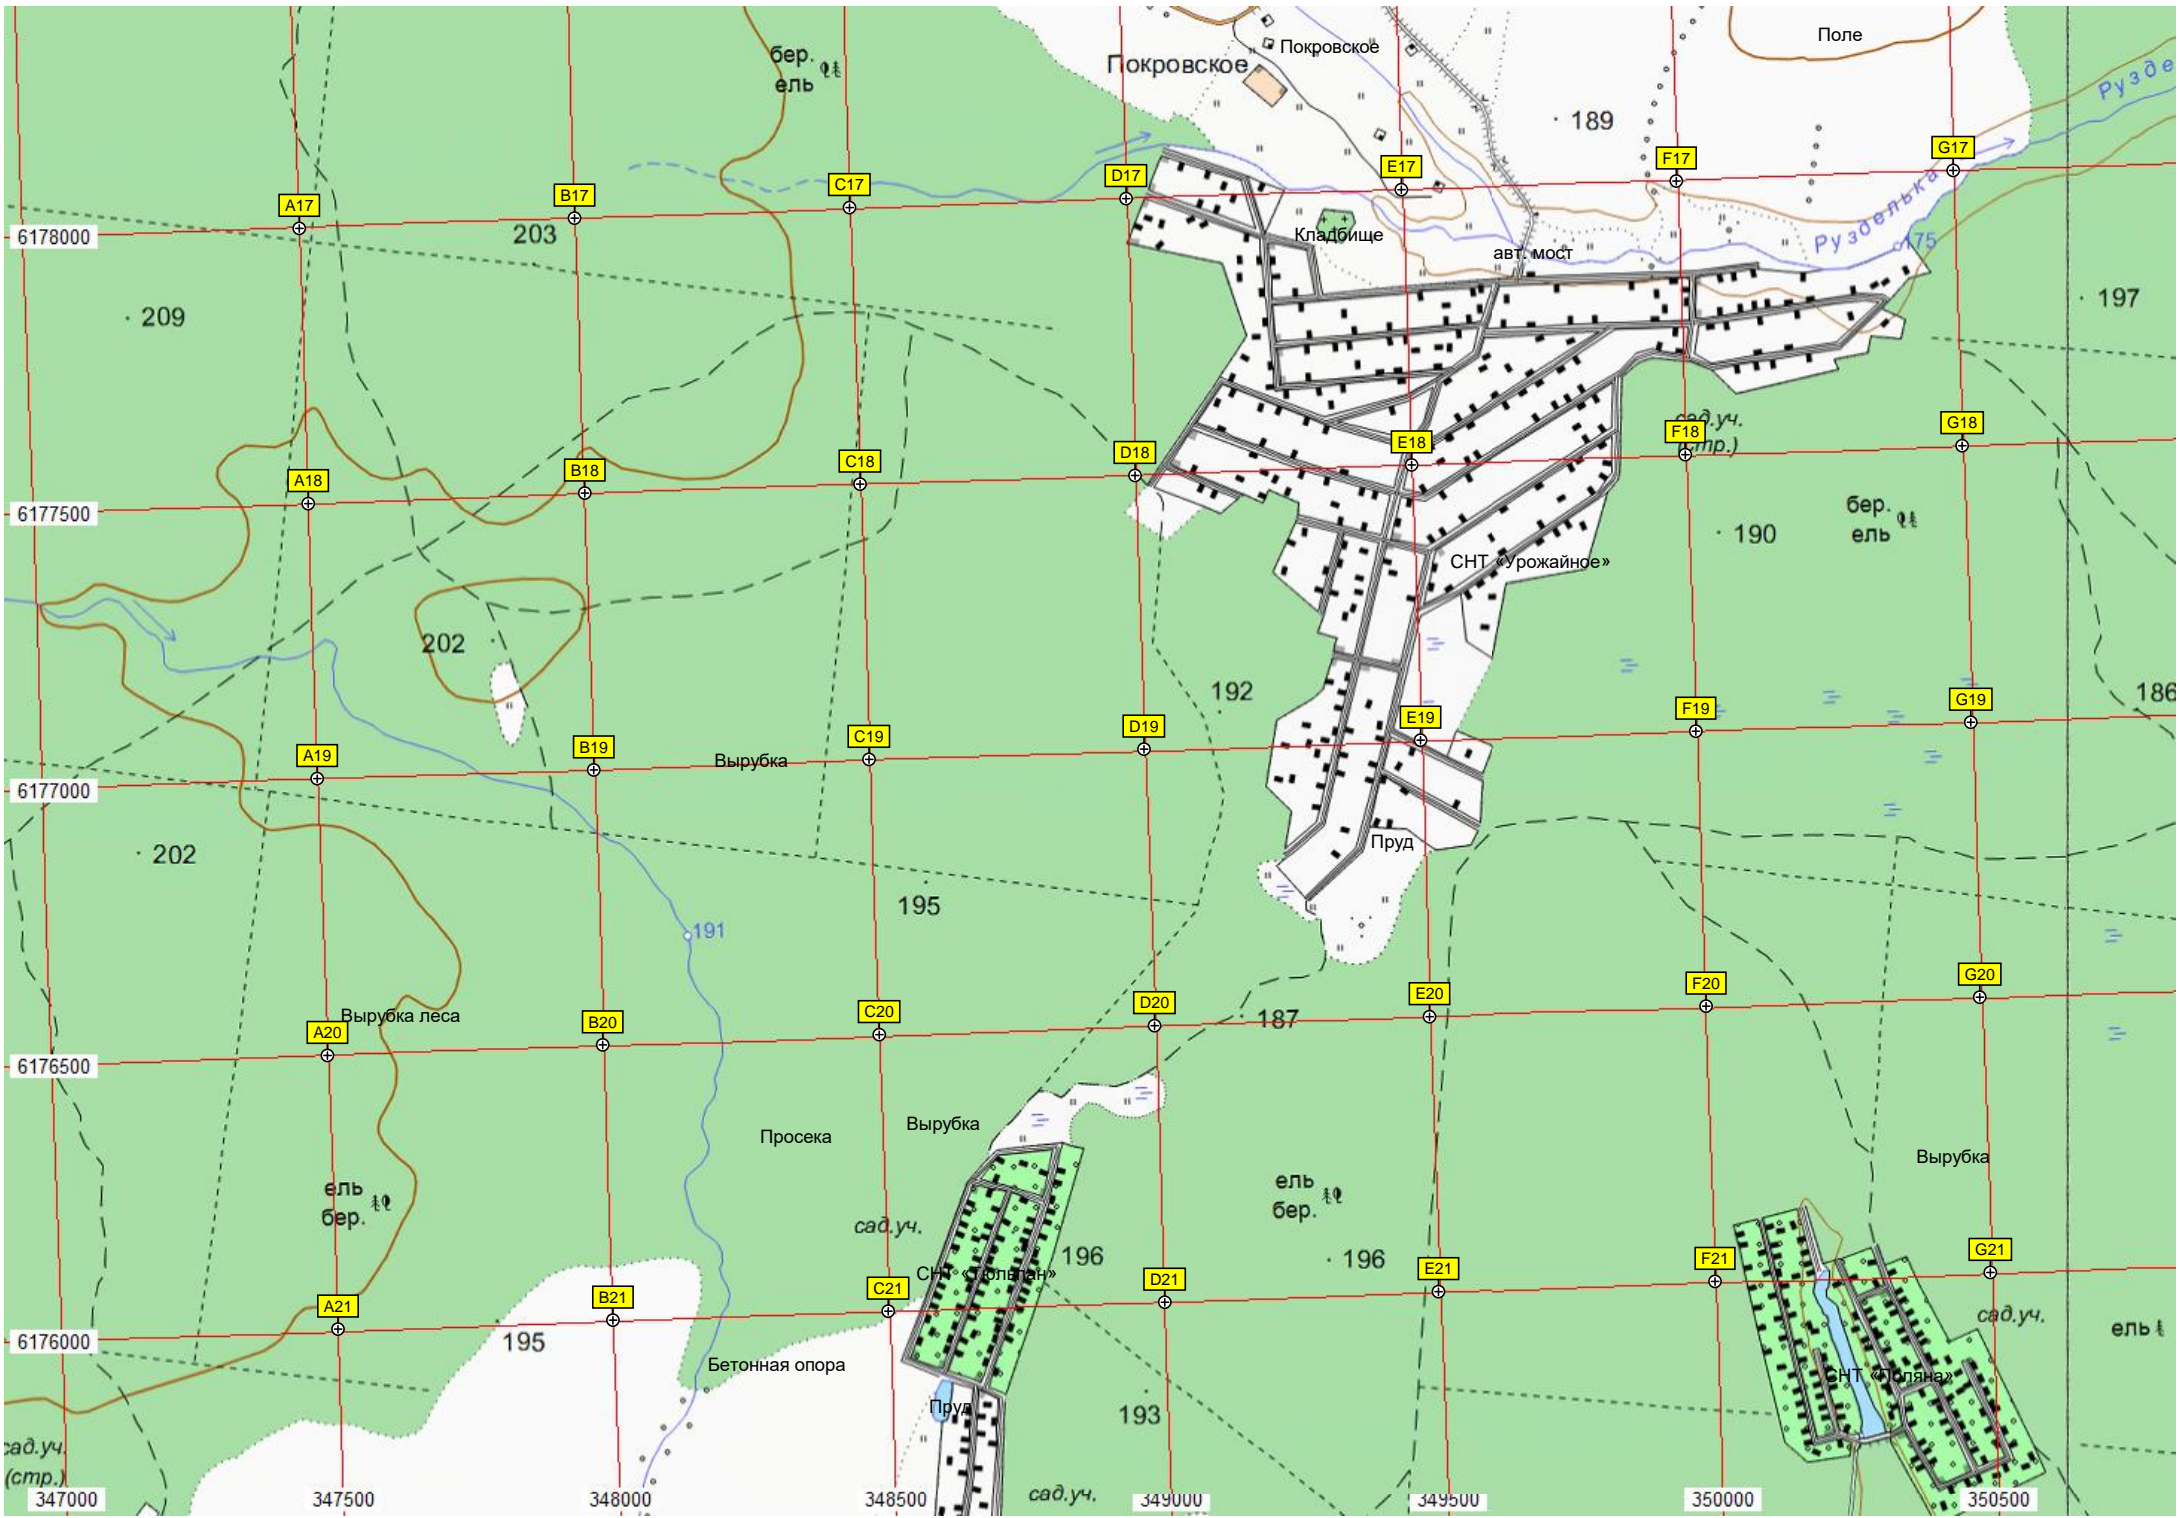

Лесная поляна

Пряженкова поляна

198

Лесная поляна

ель I10

J10

K10

L10

M10

N10

O10

186

ю-Константиновское 202

J11

K11

L11

M11

N11

O11

Дорога в Ивано

Предпожидельное место расположения дороги на поляну

сад.уч.

Начало колеи к поляне

Овраг

Лесная поляна

199

Родник

СНТ «Хайстово»

351000 351500 352000 352500 353000 353500 354000 354500