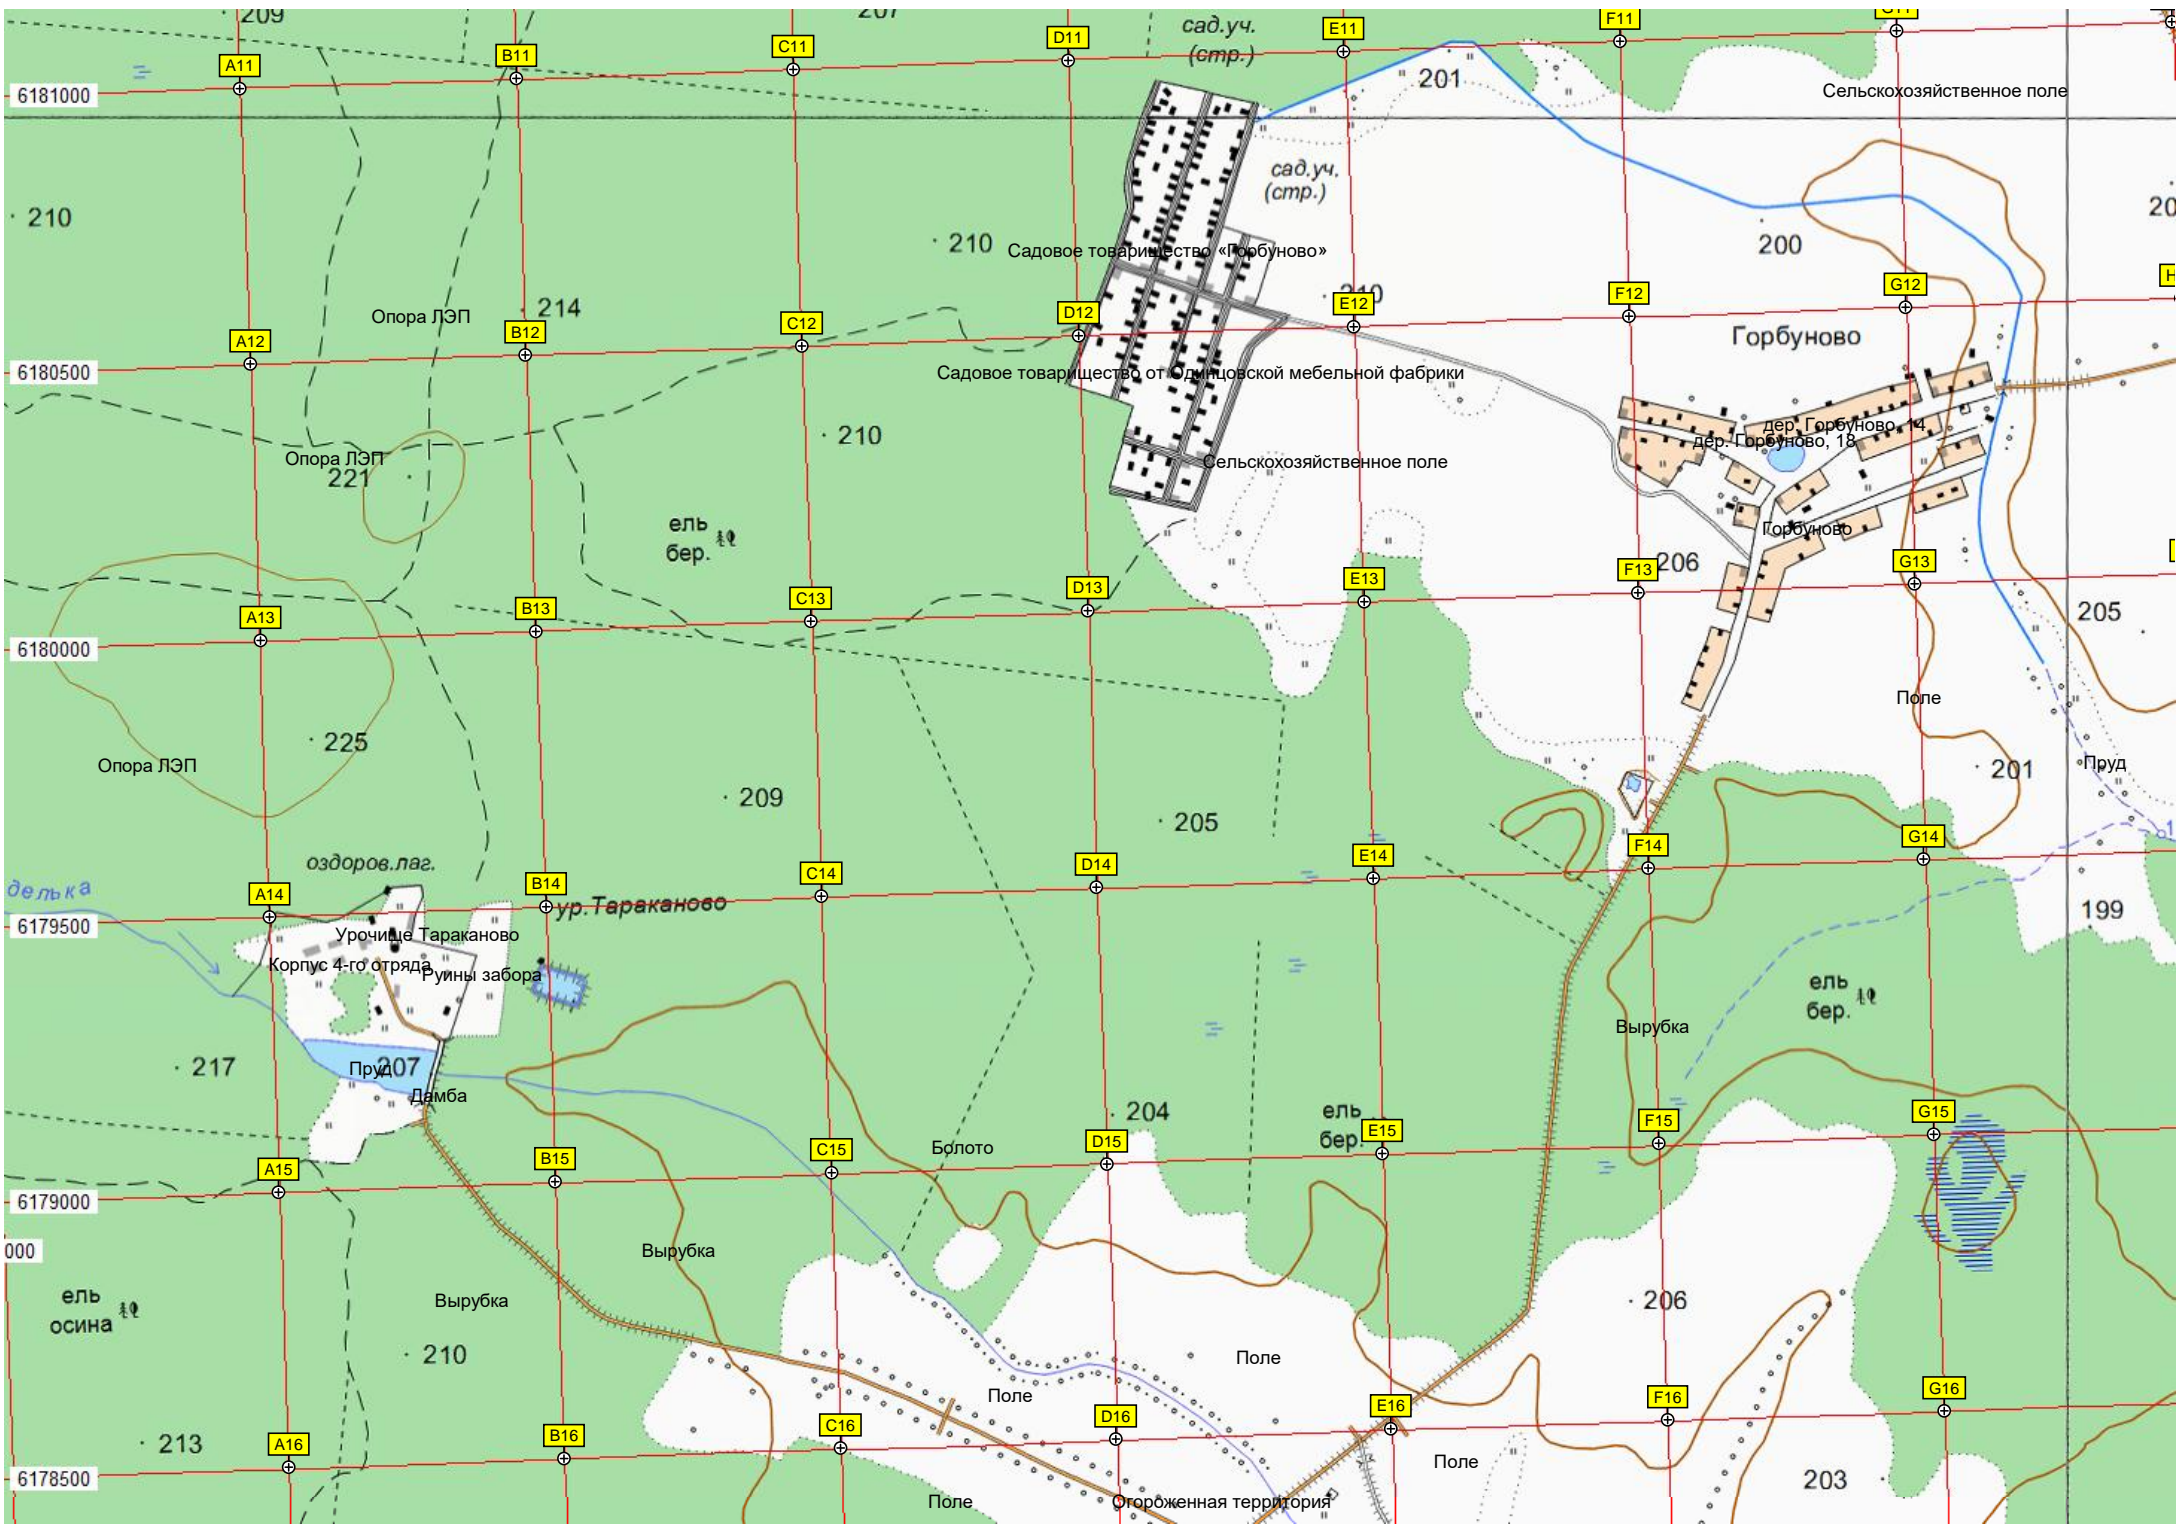

M10

N10

O10

186

ю-Константиновское 202

J11

K11

L11

M11

N11

O11

Дорога в Ивано

Предпожидельное место расположения дороги на поляну

сад.уч.

Начало колеи к поляне

Овраг

Лесная поляна

199

Родник

СНТ «Хайстово»

351000 351500 352000 352500 353000 353500 354000 354500