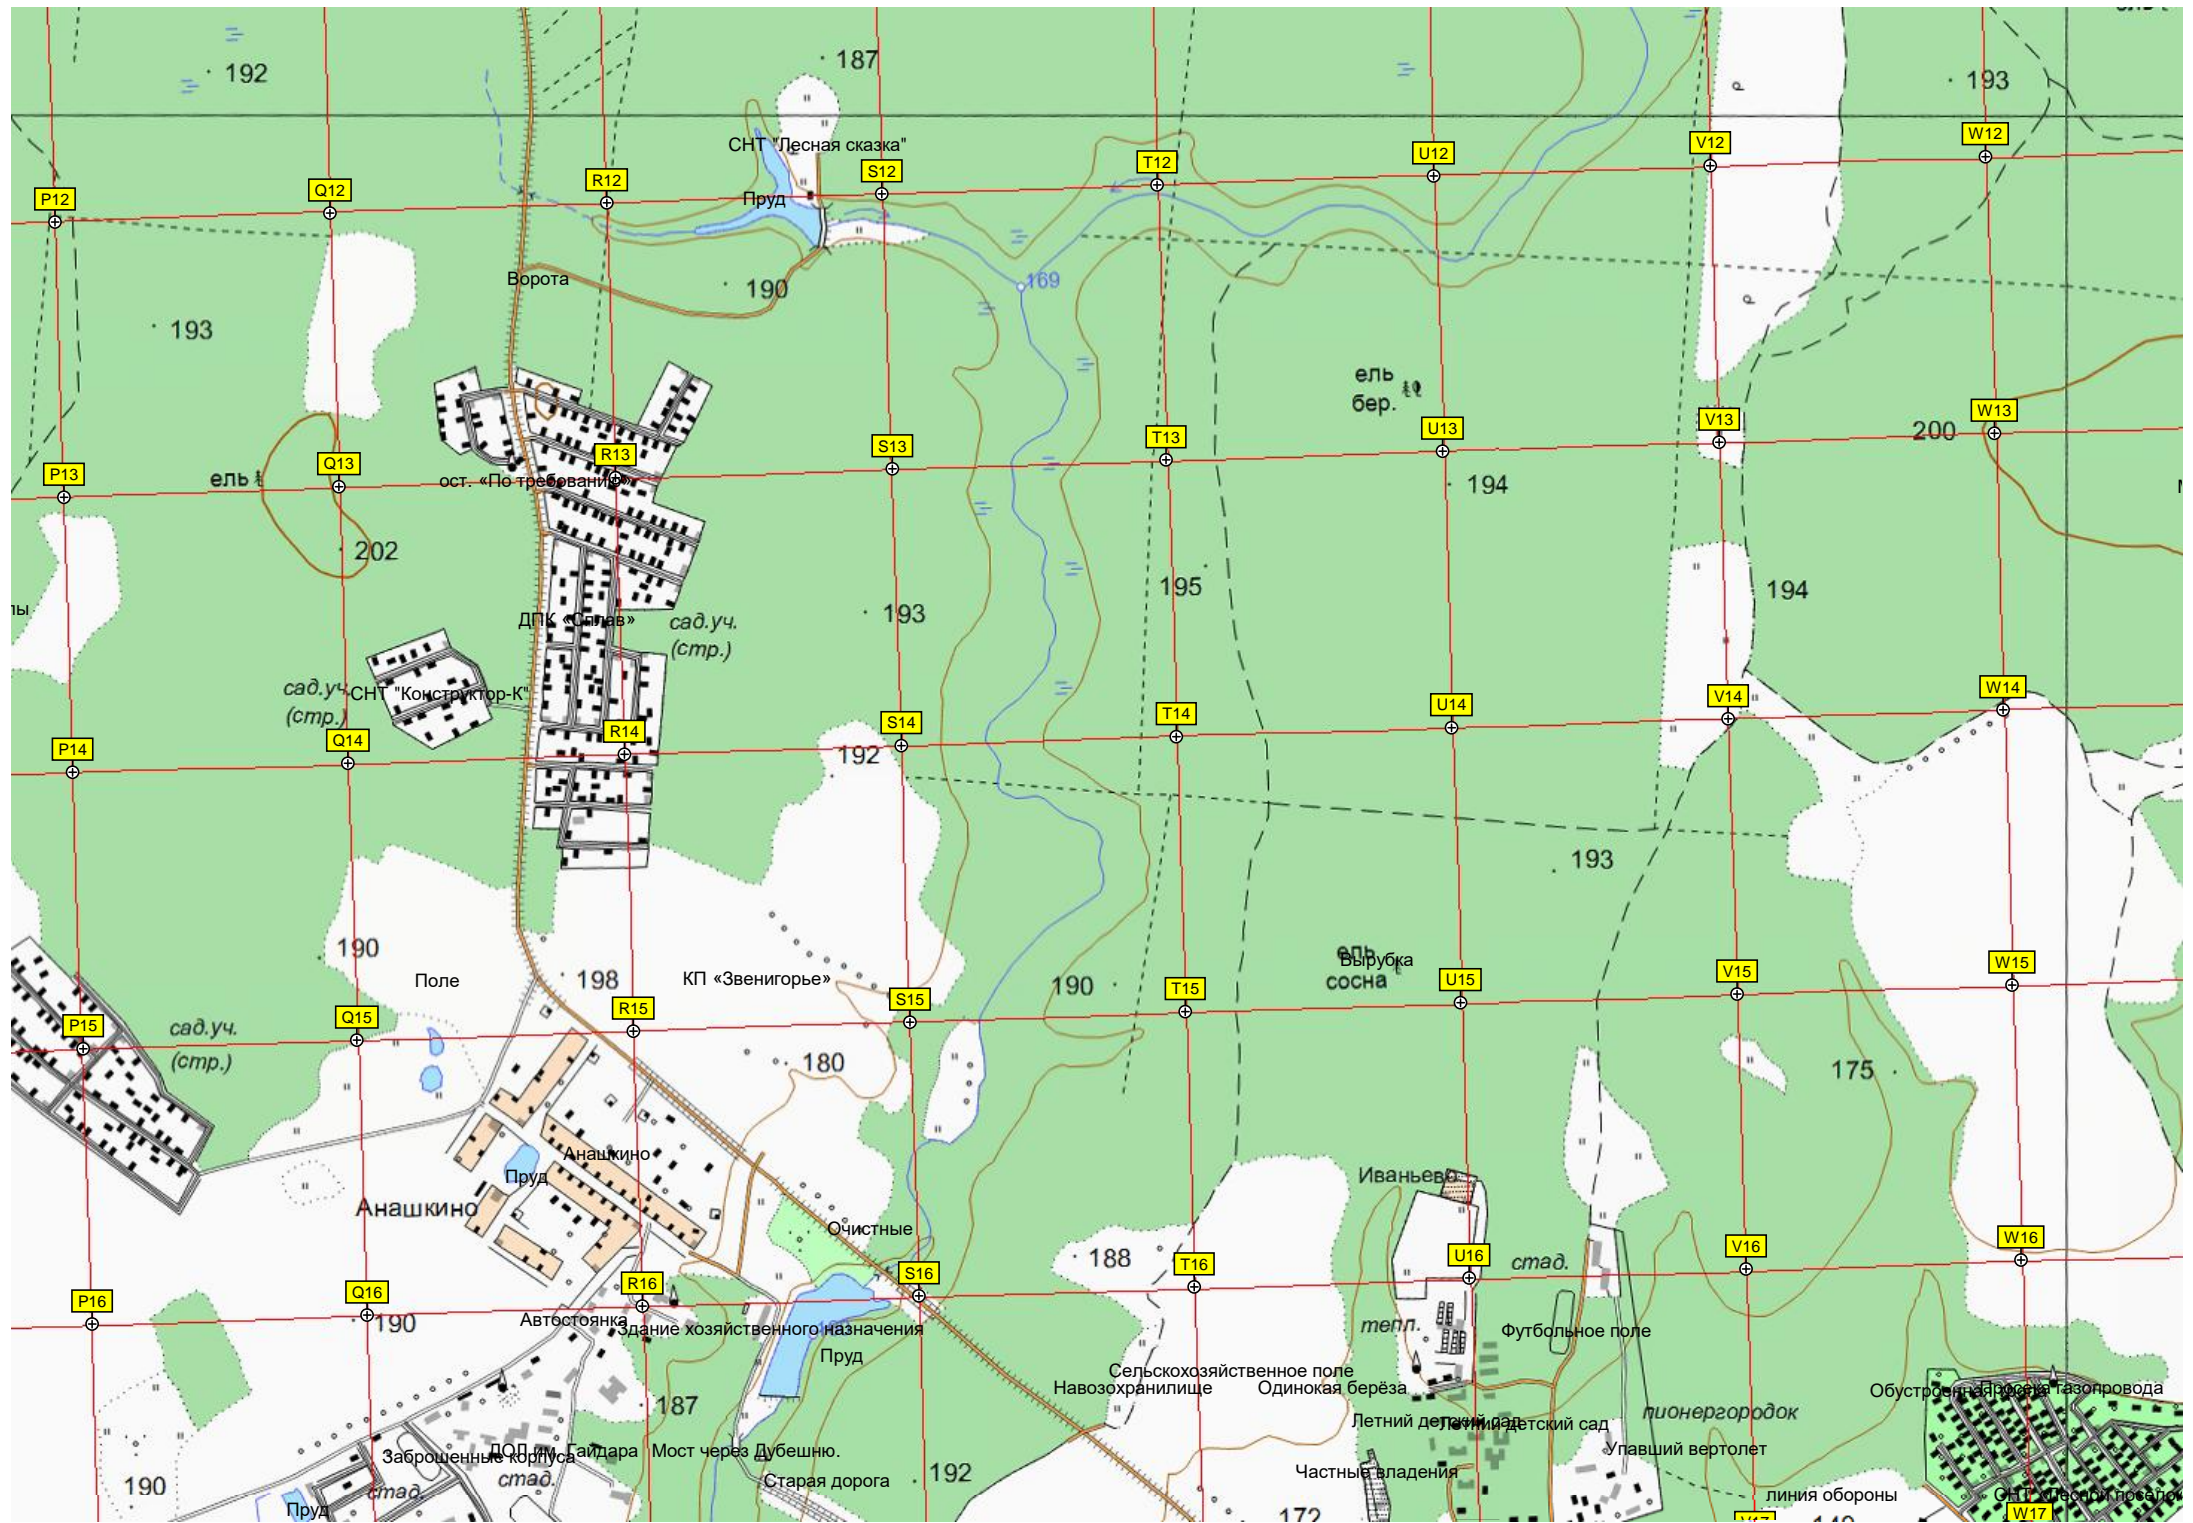

Лесная поляна

199

Родник

СНТ «Хайстово»

351000 351500 352000 352500 353000 353500 354000 354500