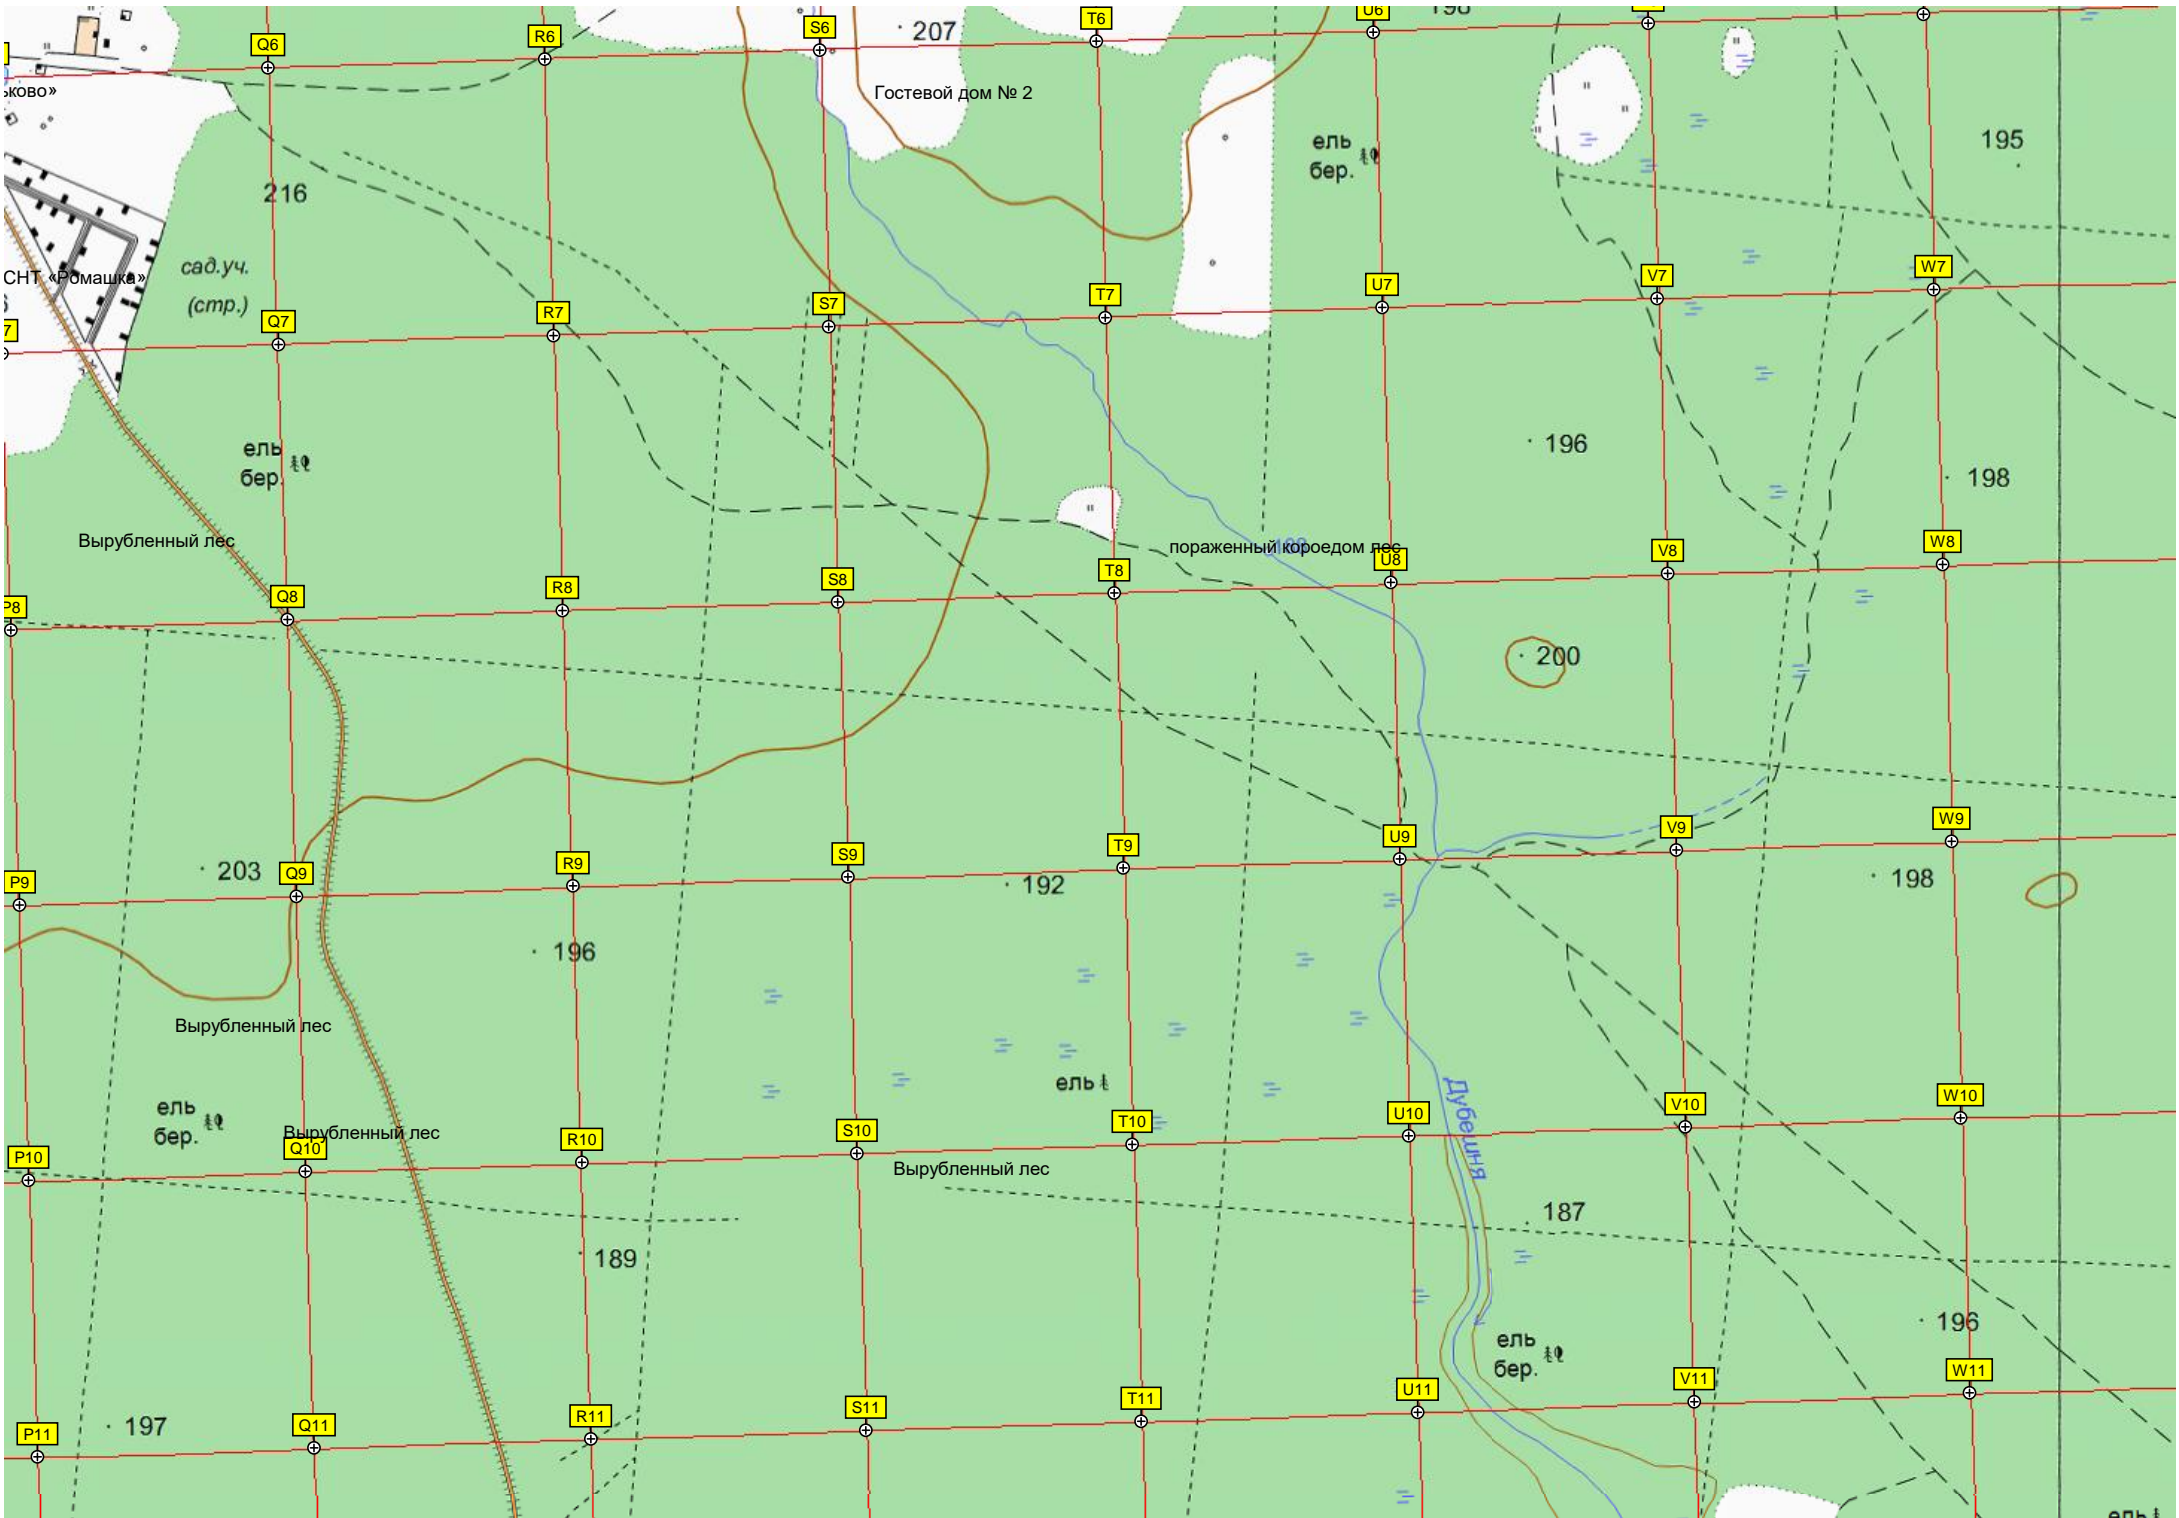

M11

N11

O11

Дорога в Ивано

Предпожидельное место расположения дороги на поляну

сад.уч.

Начало колеи к поляне

Овраг

Лесная поляна

199

Родник

СНТ «Хайстово»

351000 351500 352000 352500 353000 353500 354000 354500