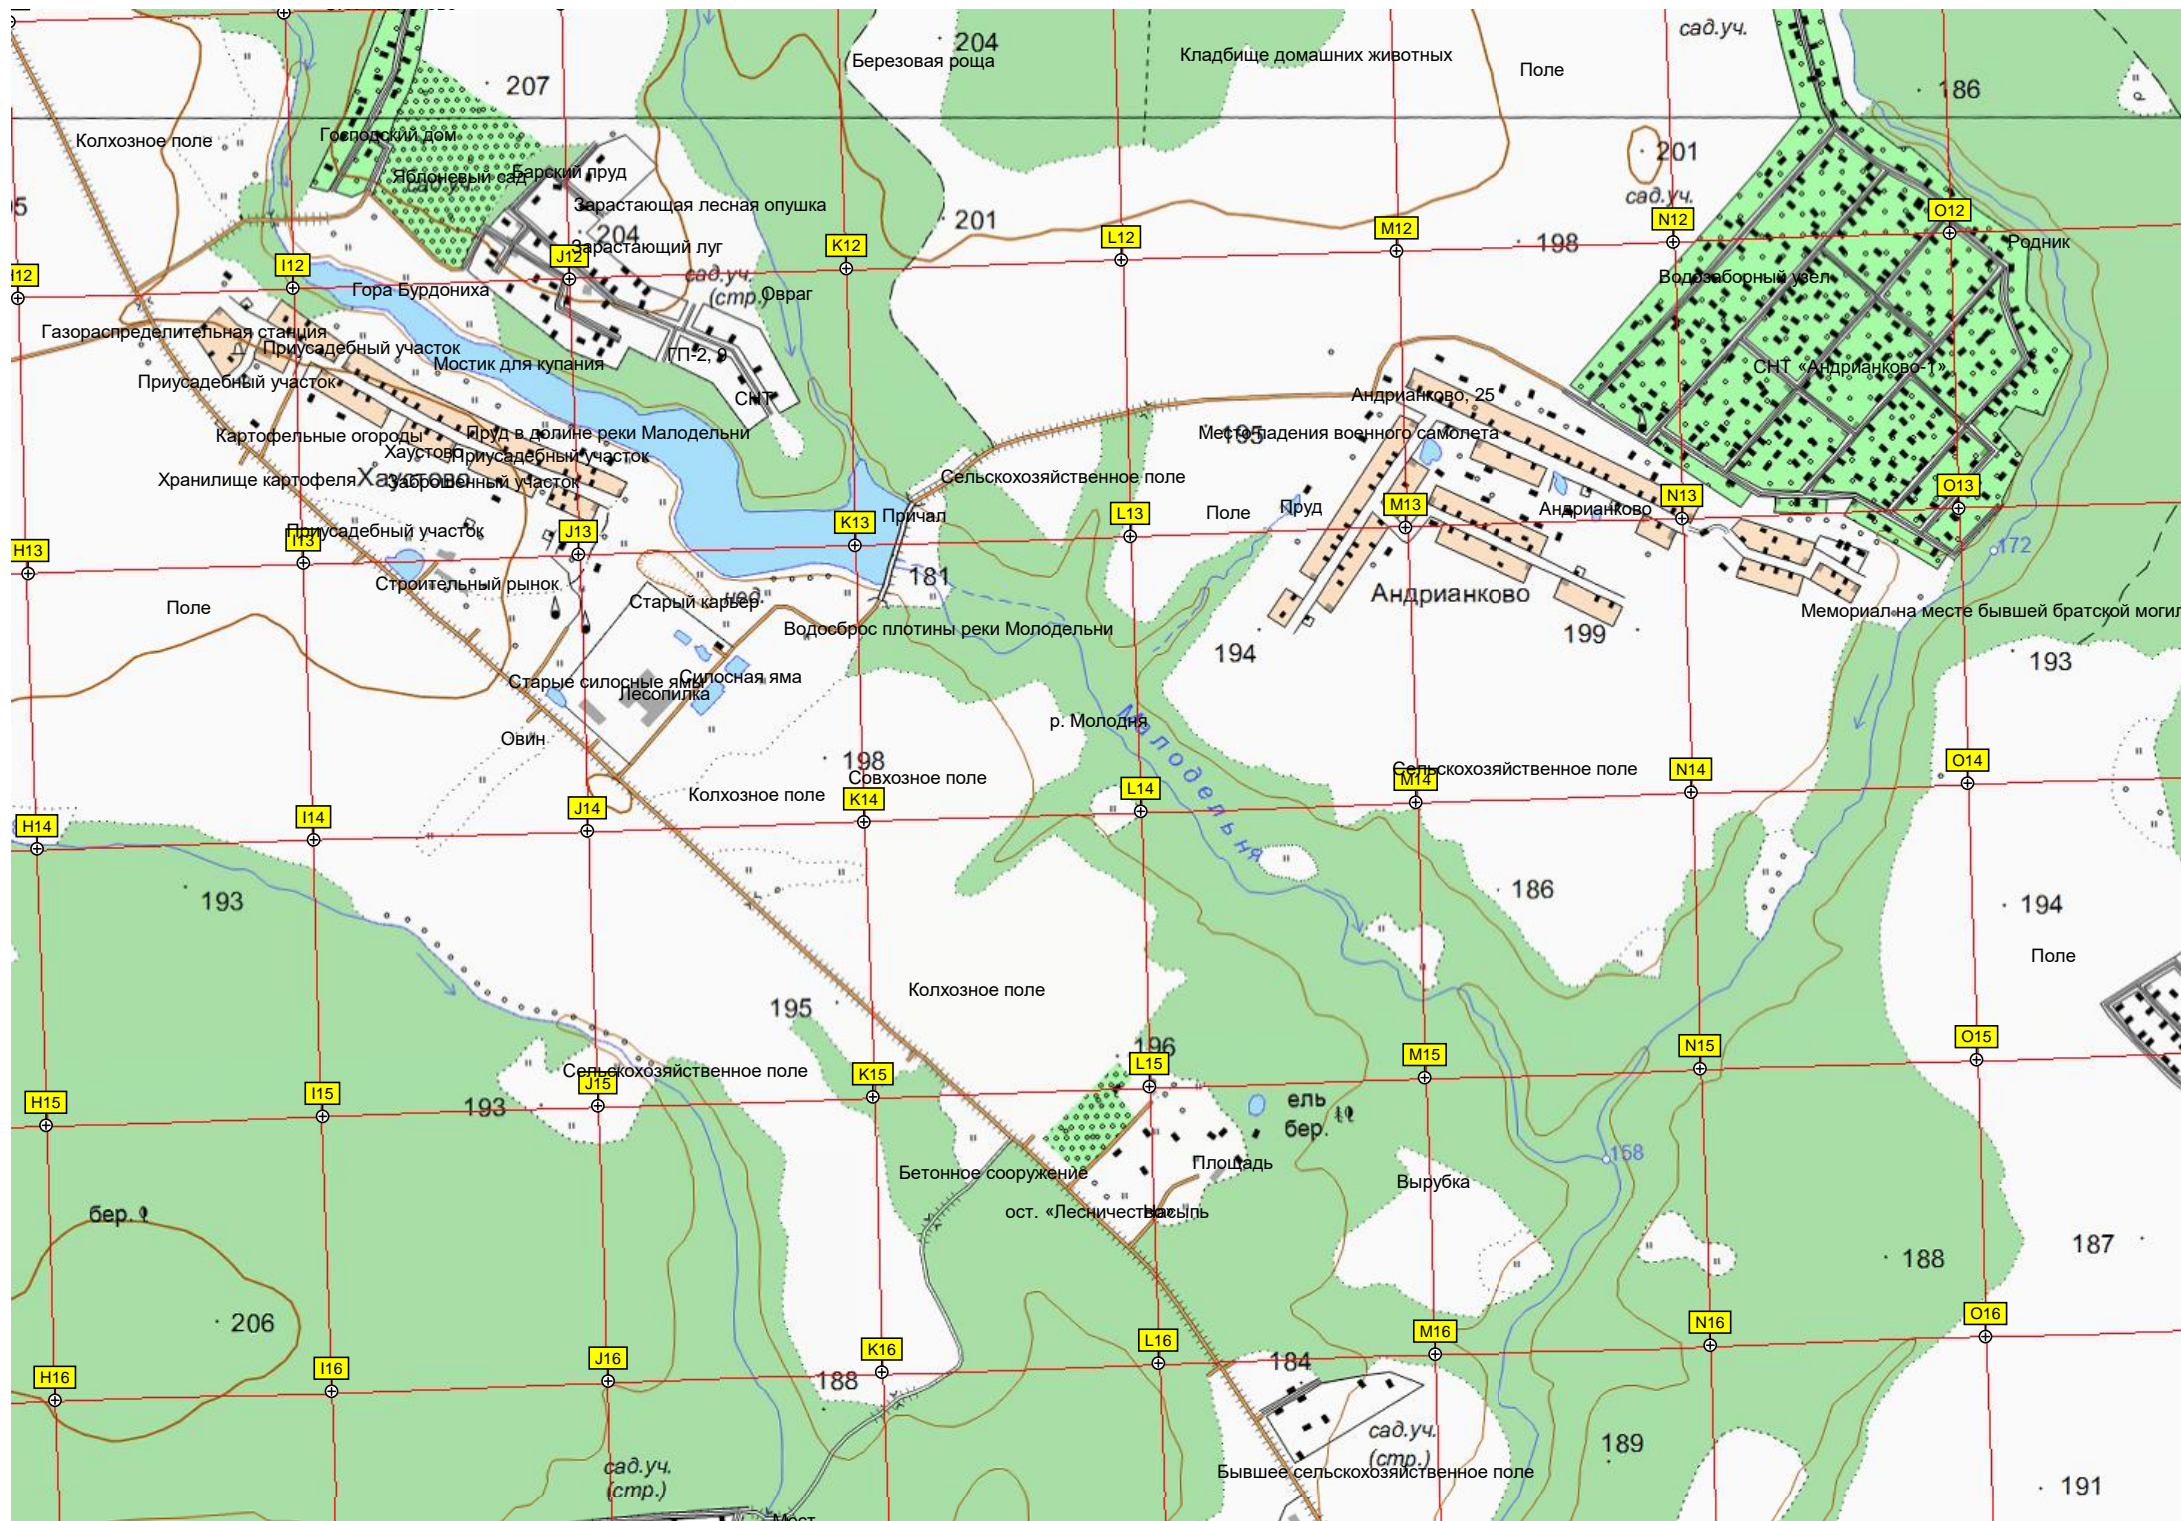

M10

N10

O10

186

ю-Константиновское 202

J11

K11

L11

Лесная поляна

199

Родник

СНТ «Хайстово»

351000 351500 352000 352500 353000 353500 354000 354500