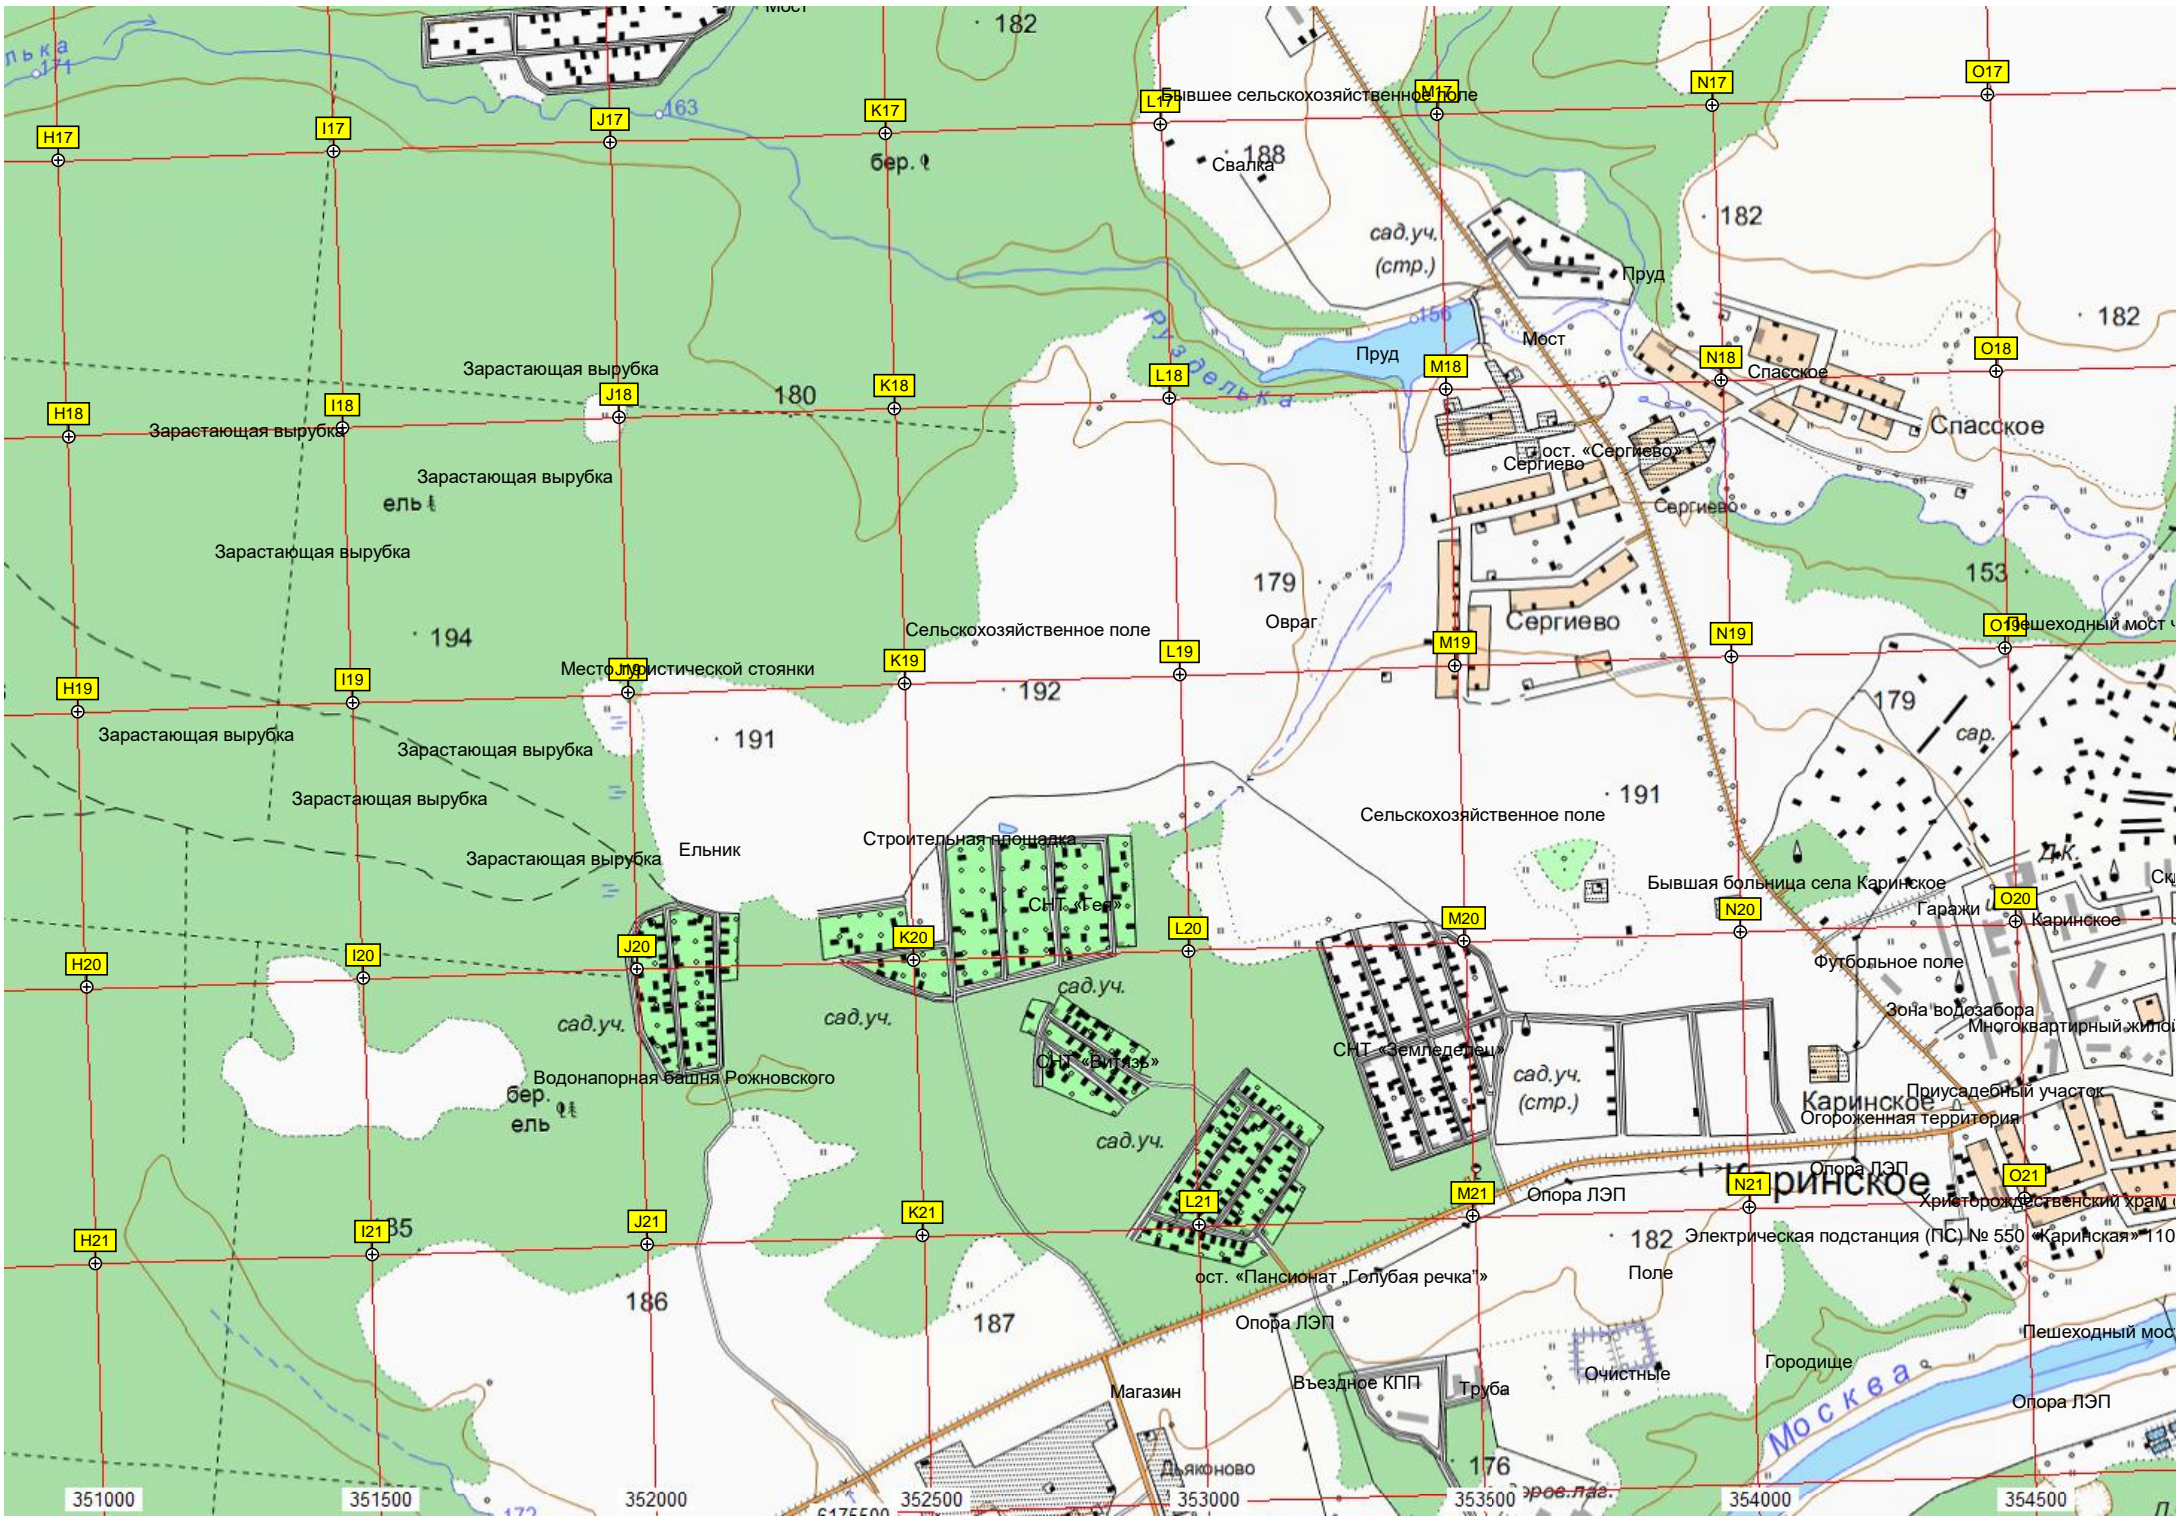

Лесная поляна

Пряженкова поляна

198

Лесная поляна

ель I10

J10

K10

L10

M10

N10

O10

186

ю-Константиновское 202

J11

K11

L11

M11

N11

O11

Дорога в Ивано

Предпожидельное место расположения дороги на поляну

сад.уч.

Начало колеи к поляне

Овраг

Лесная поляна

199

Родник

СНТ «Хайстово»

351000 351500 352000 352500 353000 353500 354000 354500