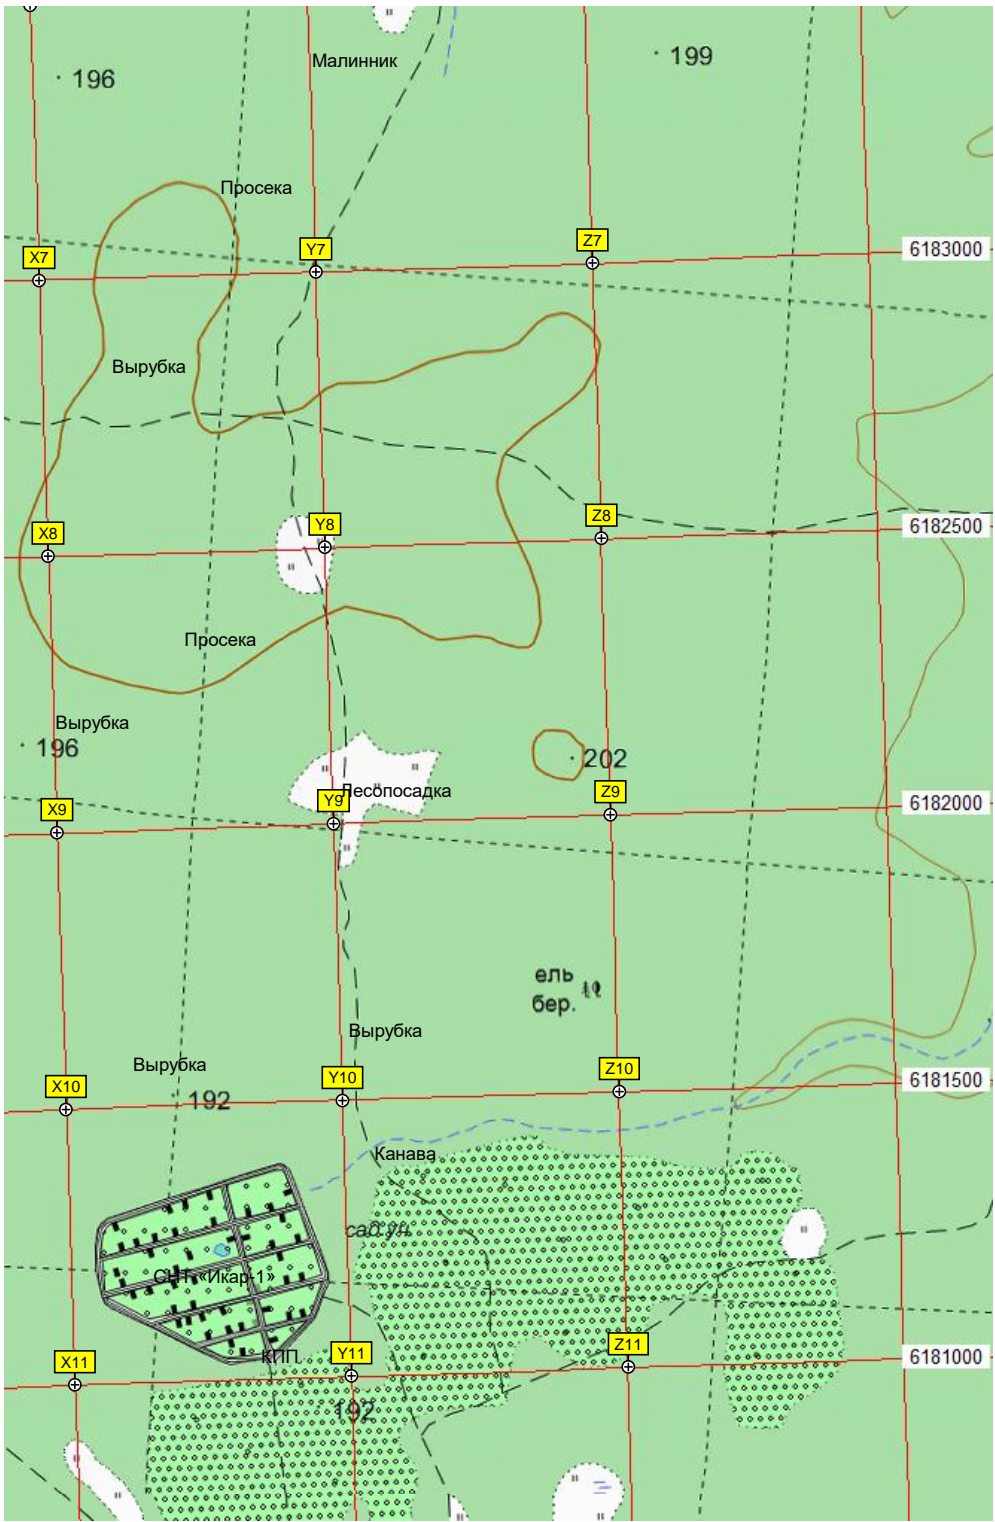

M10

N10

O10

186

ю-Константиновское 202

J11

K11

L11

Лесная поляна

199

Родник

СНТ «Хайстово»

351000 351500 352000 352500 353000 353500 354000 354500