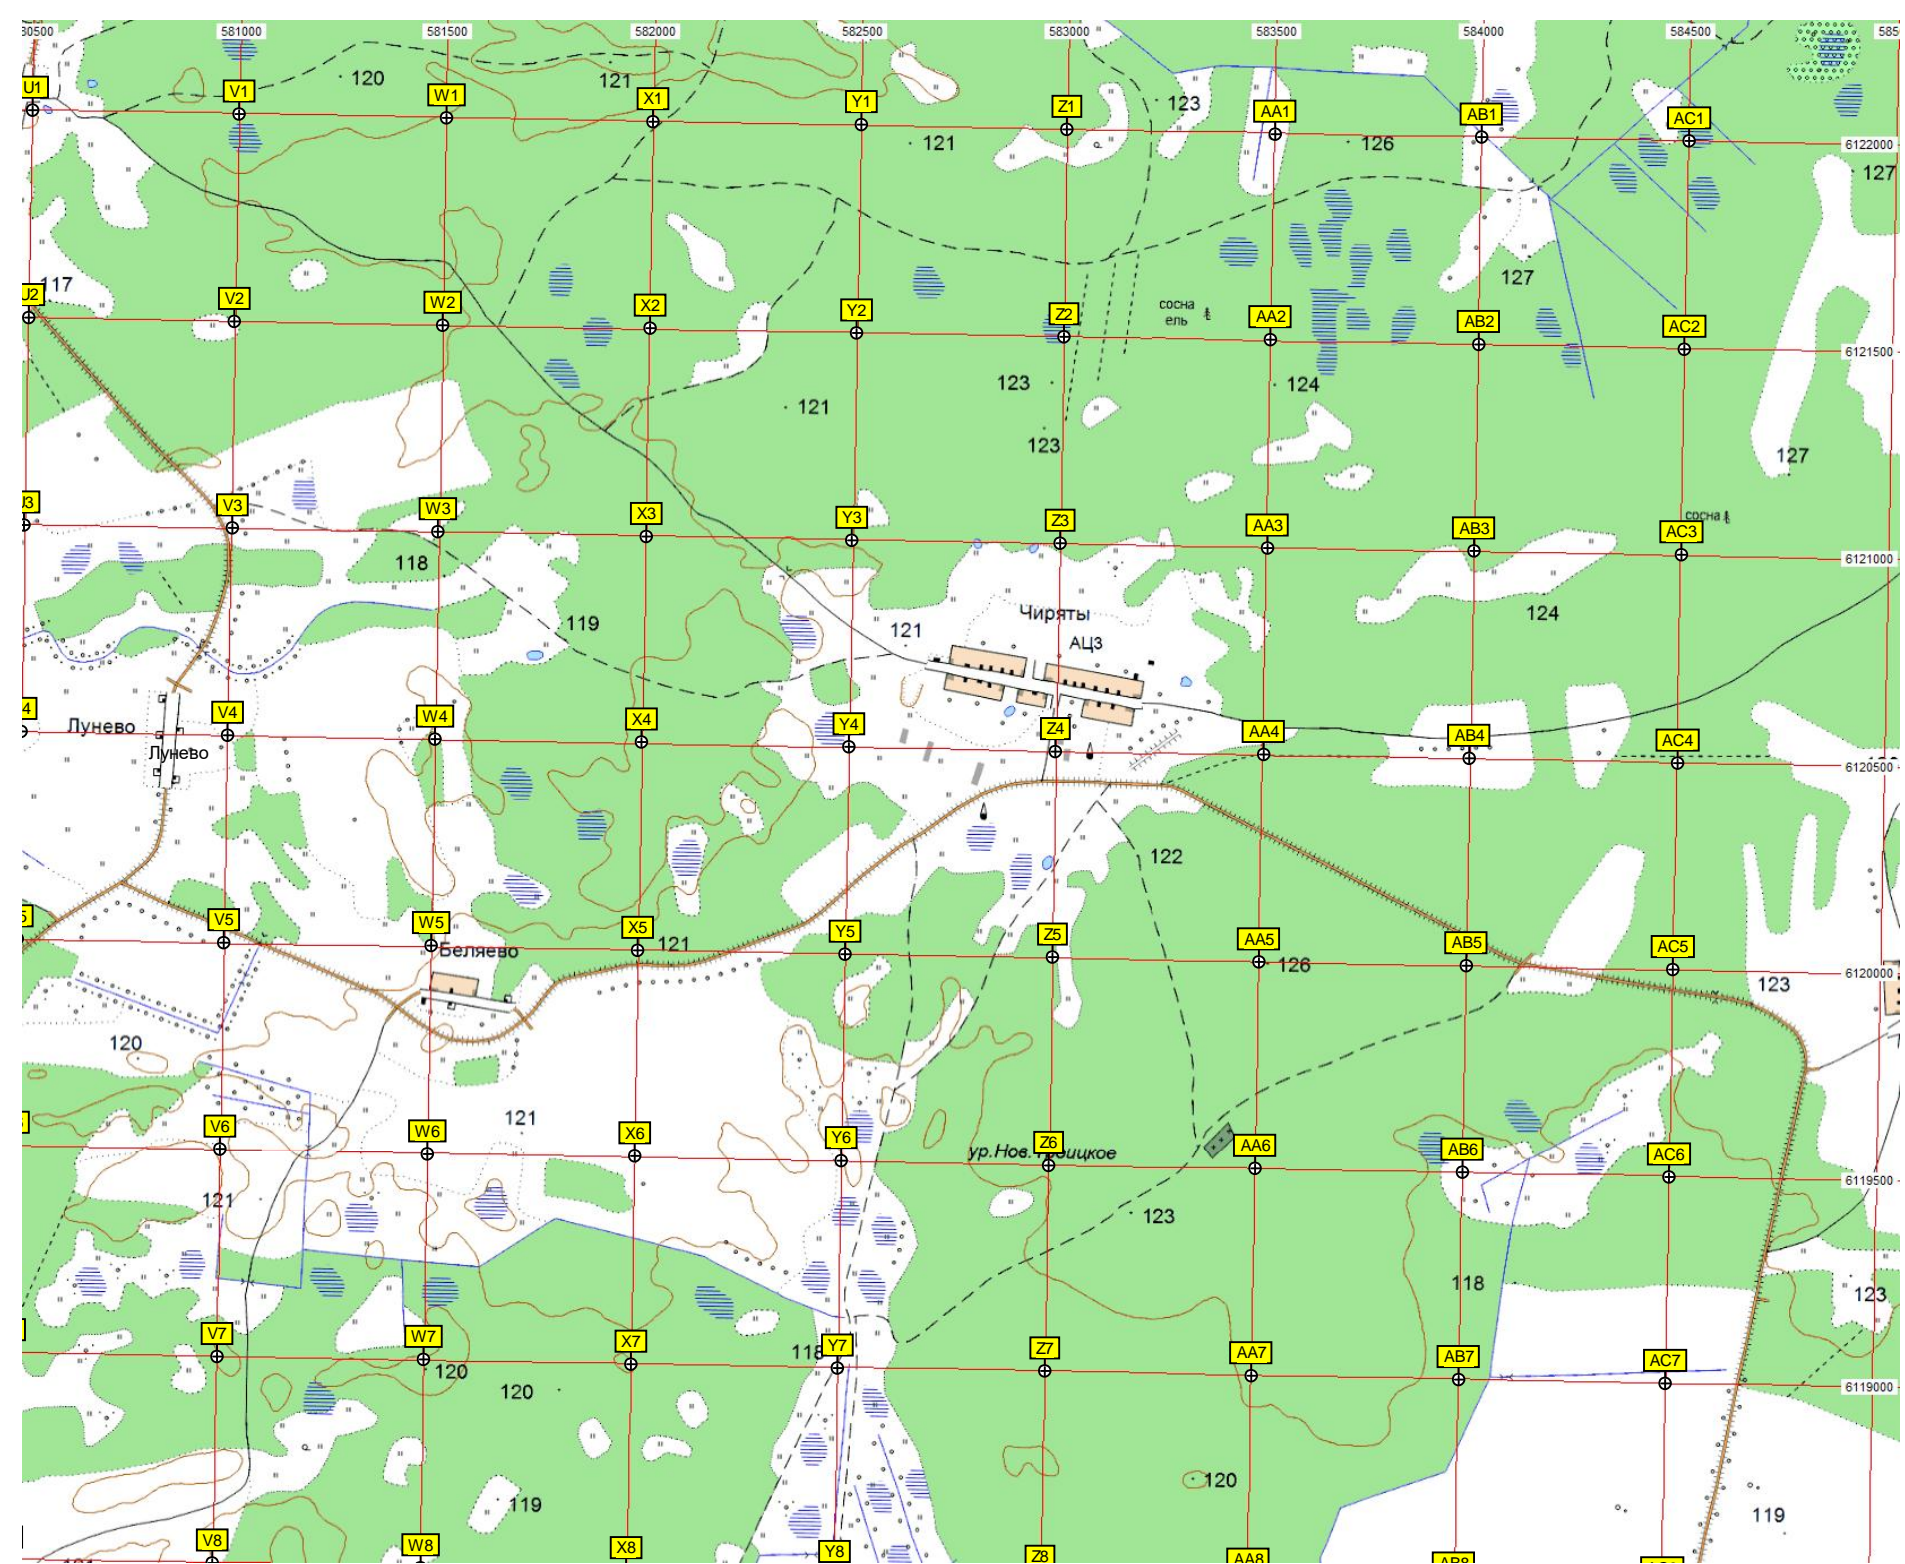

6122000 000
6121500
6121000
6120500
6120000
6119500
6119000
6118500

572500 575000

Озеро Шарара
Остров Сосновка
Пруд относящийся к охотничьему хозяйству Мещера
Пруд относящийся к охотничьему хозяйству Мещера
Крупная Горка
Барское
Болото Пышлица
Пляж Колча
Дес «Гостиловская горка»
Гостилово (нежил.)
Выход к воде
Брод
Территория с ангарами старой техникой
Пруд
Территория с ангарами старой техникой
Пруд
Территория с ангарами старой техникой

Озеро Шарара
Остров Сосновка
Пруд относящийся к охотничьему хозяйству Мещера
Пруд относящийся к охотничьему хозяйству Мещера
Крупная Горка
Барское
Болото Пышлица
Пляж Колча
Дес «Гостиловская горка»
Гостилово (нежил.)
Выход к воде
Брод
Территория с ангарами старой техникой
Пруд
Территория с ангарами старой техникой
Пруд
Территория с ангарами старой техникой

164-й километр автодороги Люберцы-Касимов (Р-105) (99)

Вырубка

165-й километр автодороги Люберцы-Касимов (Р-105) (98)

166-й километр автодороги Люберцы-Касимов (Р-105) (97)

167-й километр автодороги Люберцы-Касимов (Р-105) (96)

175-й километр автодороги Люберцы-Касимов (P-105). (87)

Деево
19-й километр автодороги Люберцы-Касимов (P-105). (83)

Урочище Рязанникова лустощ Артановна тож