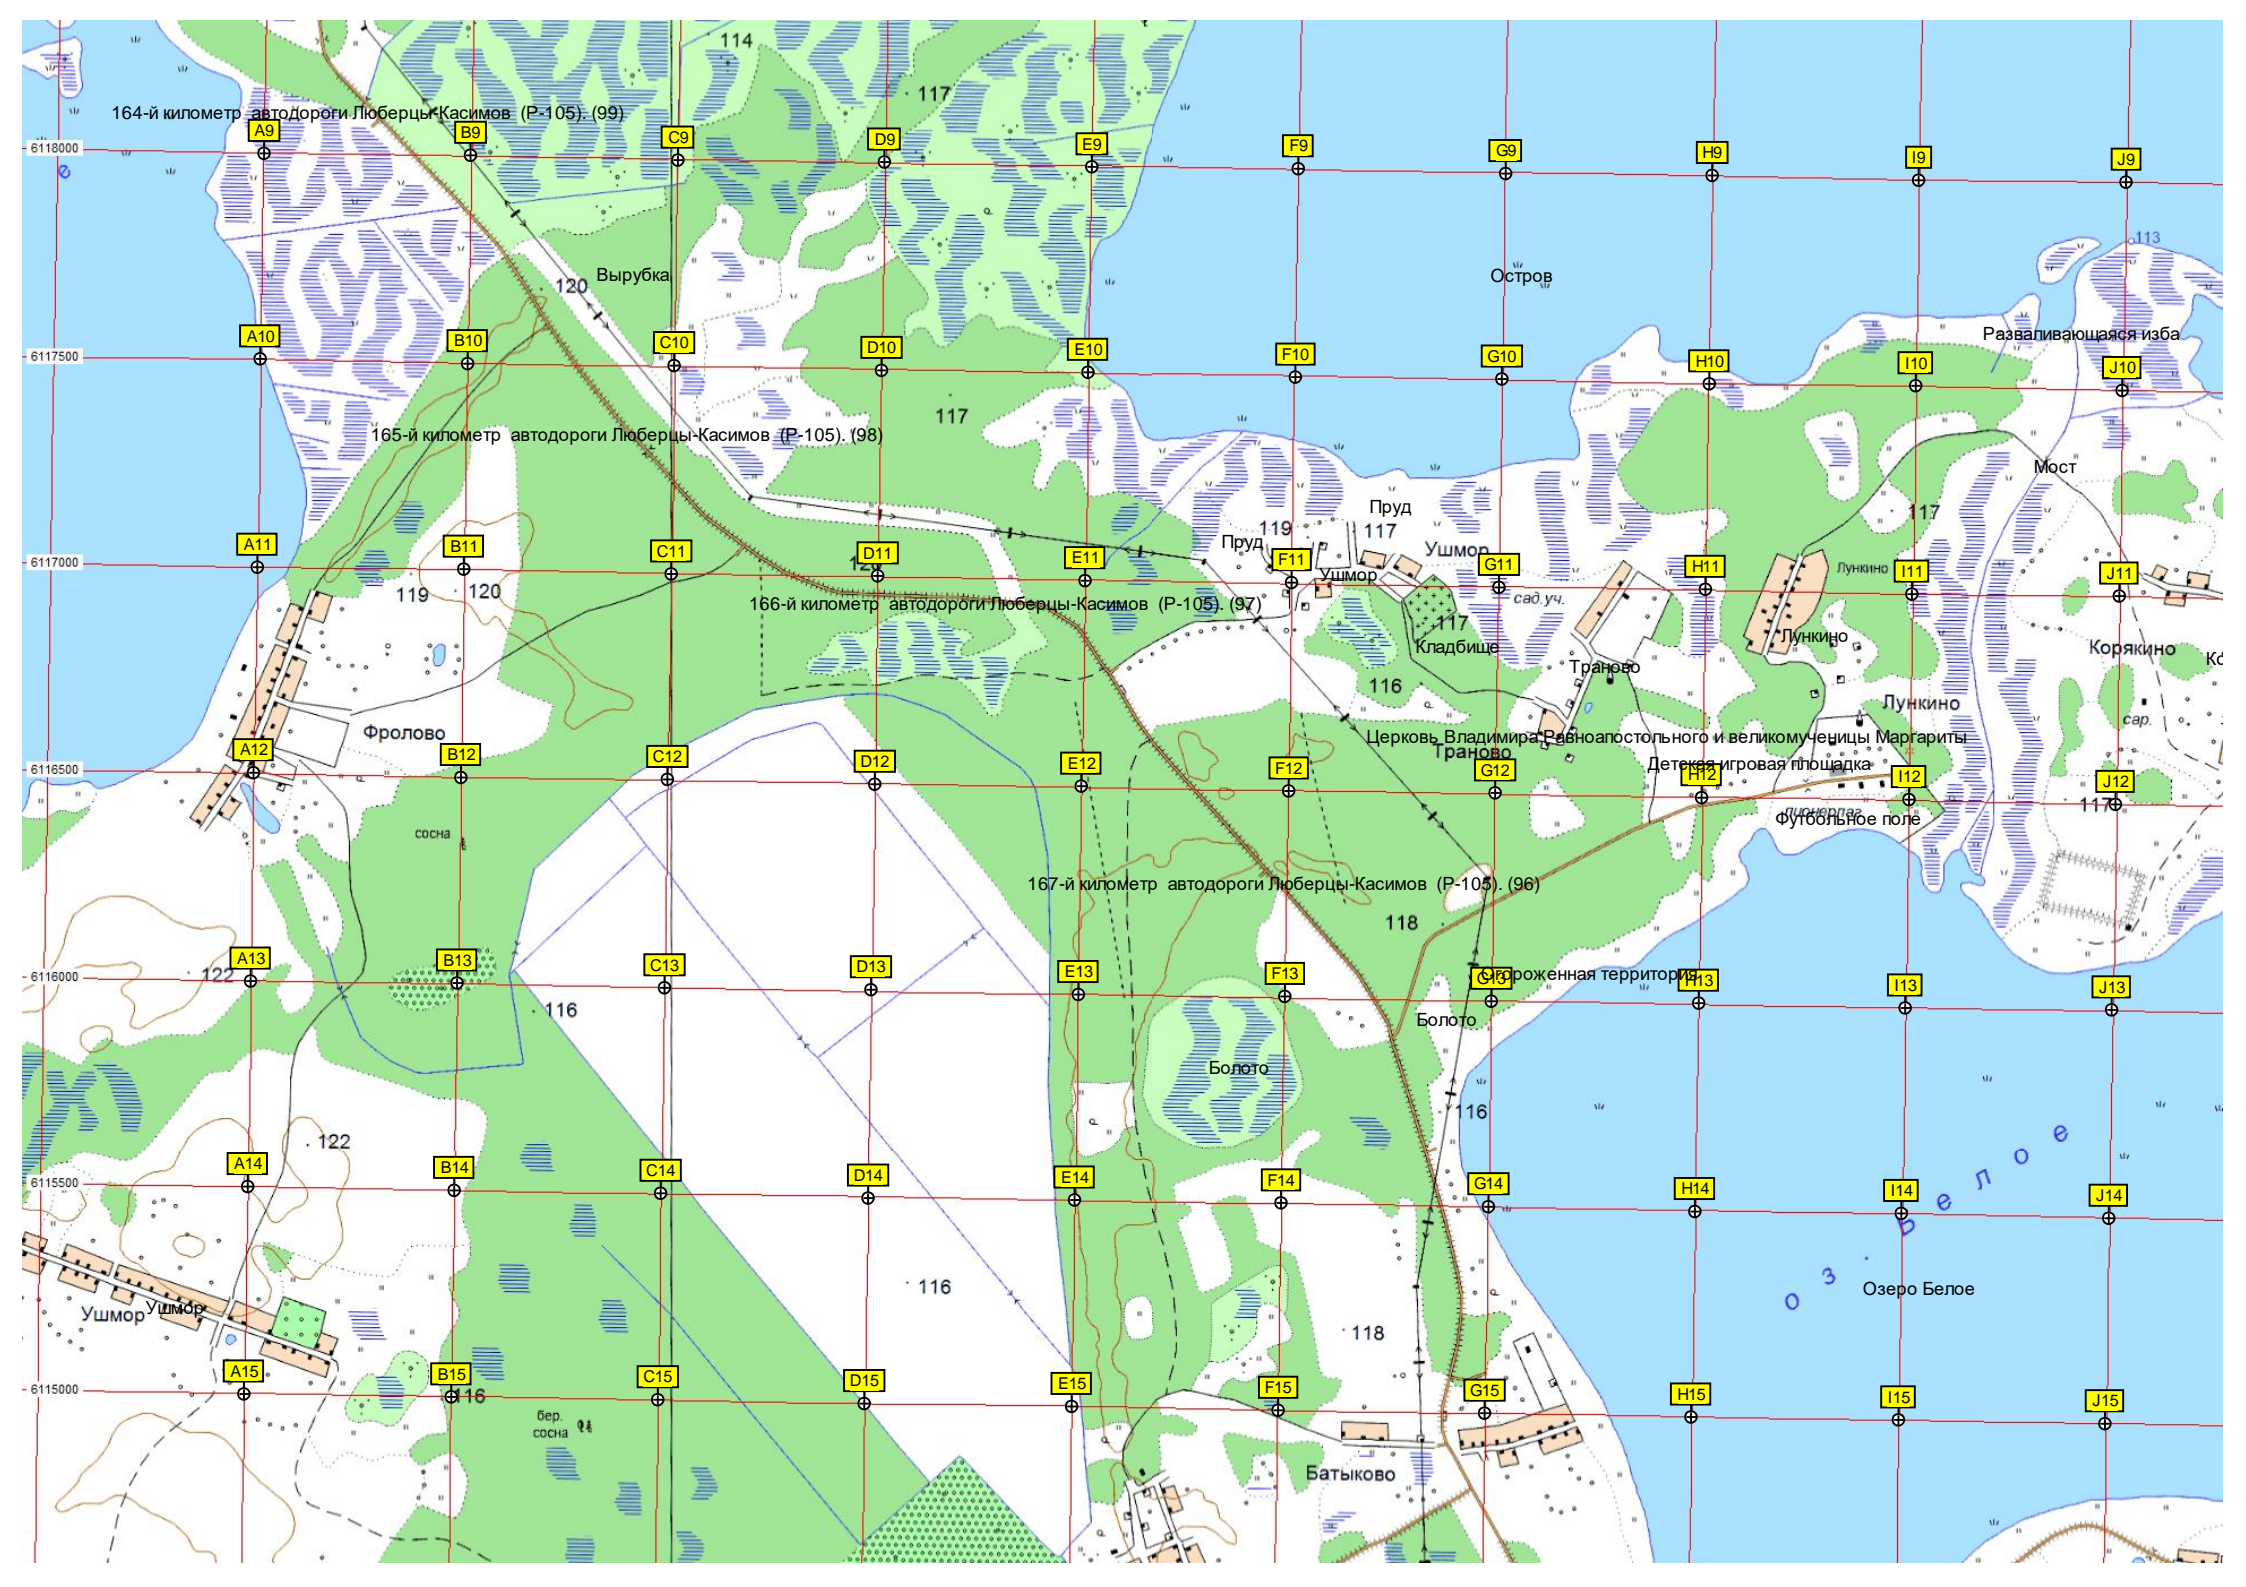

164-й километр автодороги Люберцы-Касимов (Р-105) (99)

Вырубка

165-й километр автодороги Люберцы-Касимов (Р-105) (98)

166-й километр автодороги Люберцы-Касимов (Р-105) (97)

167-й километр автодороги Люберцы-Касимов (Р-105) (96)

Фролово

Пруд

Ушмор

Ушмор

Кладбище

Траново

Лункино

Лункино

Церковь Владимира равноапостольного и великомученицы Маргариты

Детская игровая площадка

футбольное поле

Болото

Болото

Озеро Белое

Ушмор

Батыхово

бер. сосна