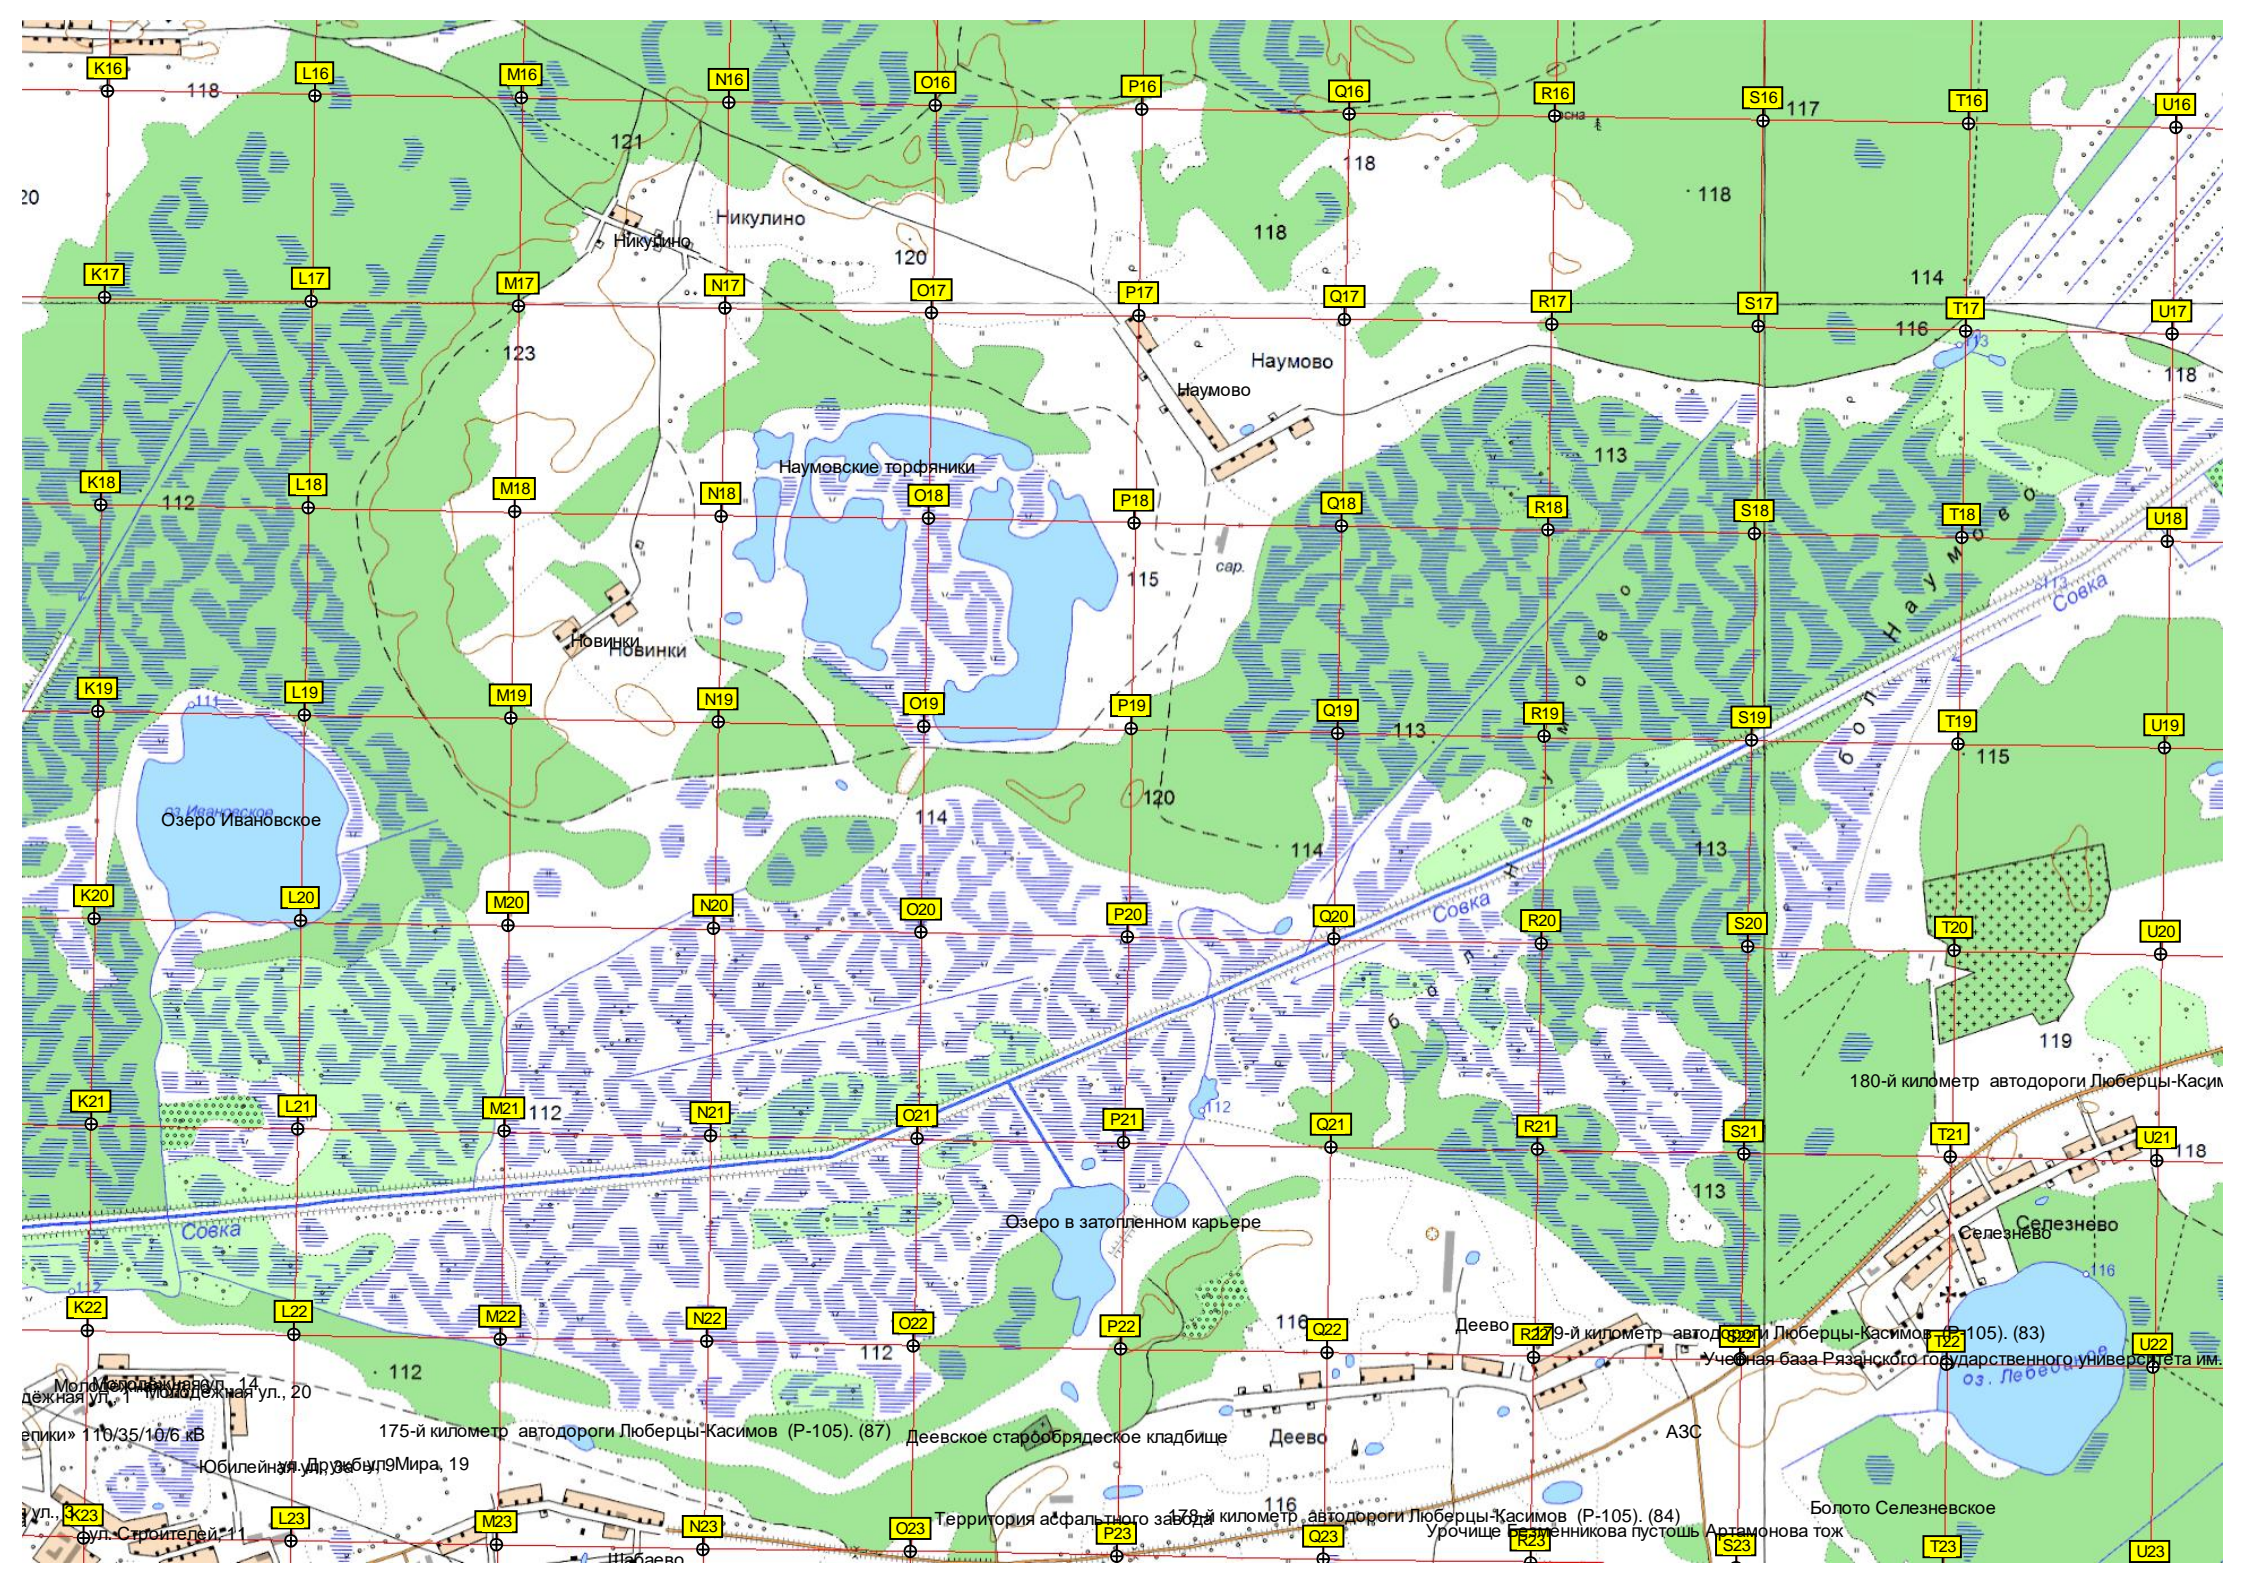

6122000 000
6121500
6121000
6120500
6120000
6119500
6119000
6118500

572500 575000

Озеро Шарара
Остров Сосновка
Пруд относящийся к охотничьему хозяйству Мещера
Пруд относящийся к охотничьему хозяйству Мещера
Крупная Горка
Барское
Болото Пышлица
Пляж Колча
Дес «Гостиловская горка»
Гостилово (нежил.)
Выход к воде
Брод
Территория с ангарами старой техникой
Пруд
Территория с ангарами старой техникой
Пруд
Территория с ангарами старой техникой

Озеро Шарара
Остров Сосновка
Пруд относящийся к охотничьему хозяйству Мещера
Пруд относящийся к охотничьему хозяйству Мещера
Крупная Горка
Барское
Болото Пышлица
Пляж Колча
Дес «Гостиловская горка»
Гостилово (нежил.)
Выход к воде
Брод
Территория с ангарами старой техникой
Пруд
Территория с ангарами старой техникой
Пруд
Территория с ангарами старой техникой

Церковь Владимира равноапостольного и великомученицы Маргариты

Детская игровая площадка

футбольное поле

Болото

Болото

Озеро Белое

Ушмор

Батыхово

бер. сосна

Никудино

Наумово

Наумовские торфяники

Озеро Ивановское

Озеро в затопленном карьере

Селезнево

180-й километр автодороги Люберцы-Касимов