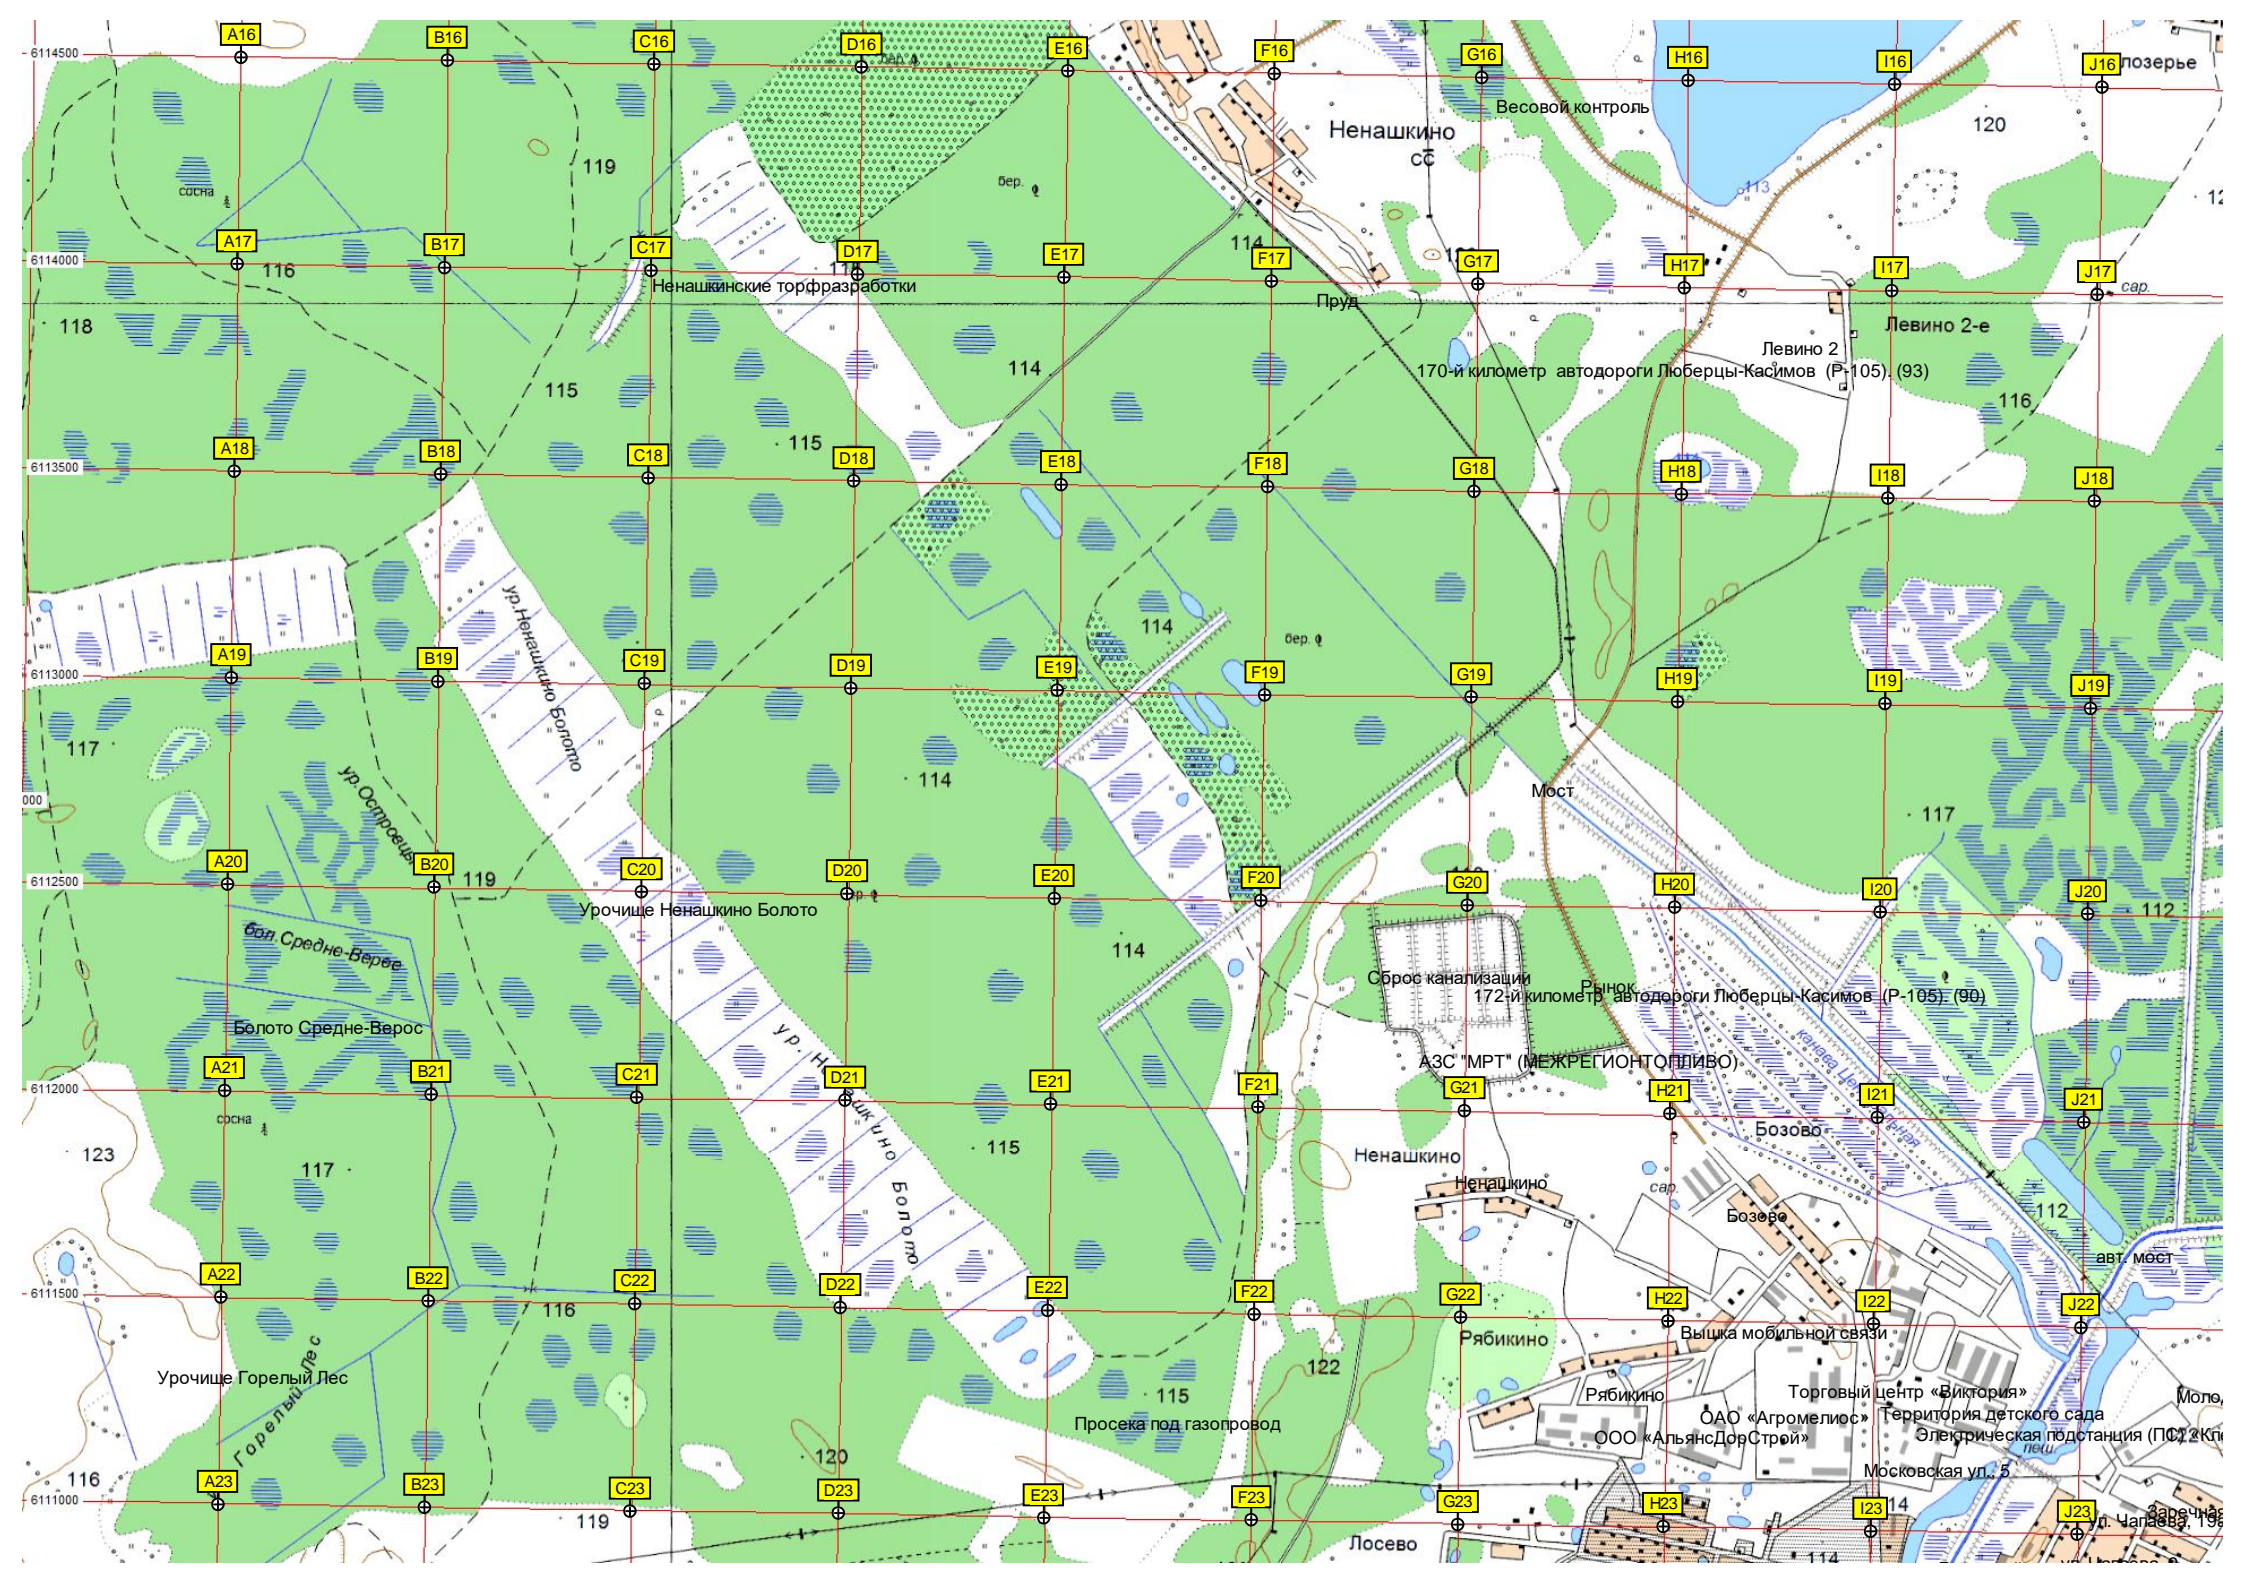

6122000 000
6121500
6121000
6120500
6120000
6119500
6119000
6118500

572500 575000

Озеро Шарара
Остров Сосновка
Пруд относящийся к охотничьему хозяйству Мещера
Пруд относящийся к охотничьему хозяйству Мещера
Крупная Горка
Барское
Болото Пышлица
Пляж Колча
Дес «Гостиловская горка»
Гостилово (нежил.)
Выход к воде
Брод
Территория с ангарами старой техникой
Пруд
Территория с ангарами старой техникой
Пруд
Территория с ангарами старой техникой

Озеро Шарара
Остров Сосновка
Пруд относящийся к охотничьему хозяйству Мещера
Пруд относящийся к охотничьему хозяйству Мещера
Крупная Горка
Барское
Болото Пышлица
Пляж Колча
Дес «Гостиловская горка»
Гостилово (нежил.)
Выход к воде
Брод
Территория с ангарами старой техникой
Пруд
Территория с ангарами старой техникой
Пруд
Территория с ангарами старой техникой

Церковь Владимира равноапостольного и великомученицы Маргариты

Детская игровая площадка

футбольное поле

Болото

Болото

Озеро Белое

Ушмор

Батыхово

бер. сосна

Никудино

Наумово

Наумовские торфяники

Озеро Ивановское

Озеро в затопленном карьере

Селезнево

180-й километр автодороги Люберцы-Касимов