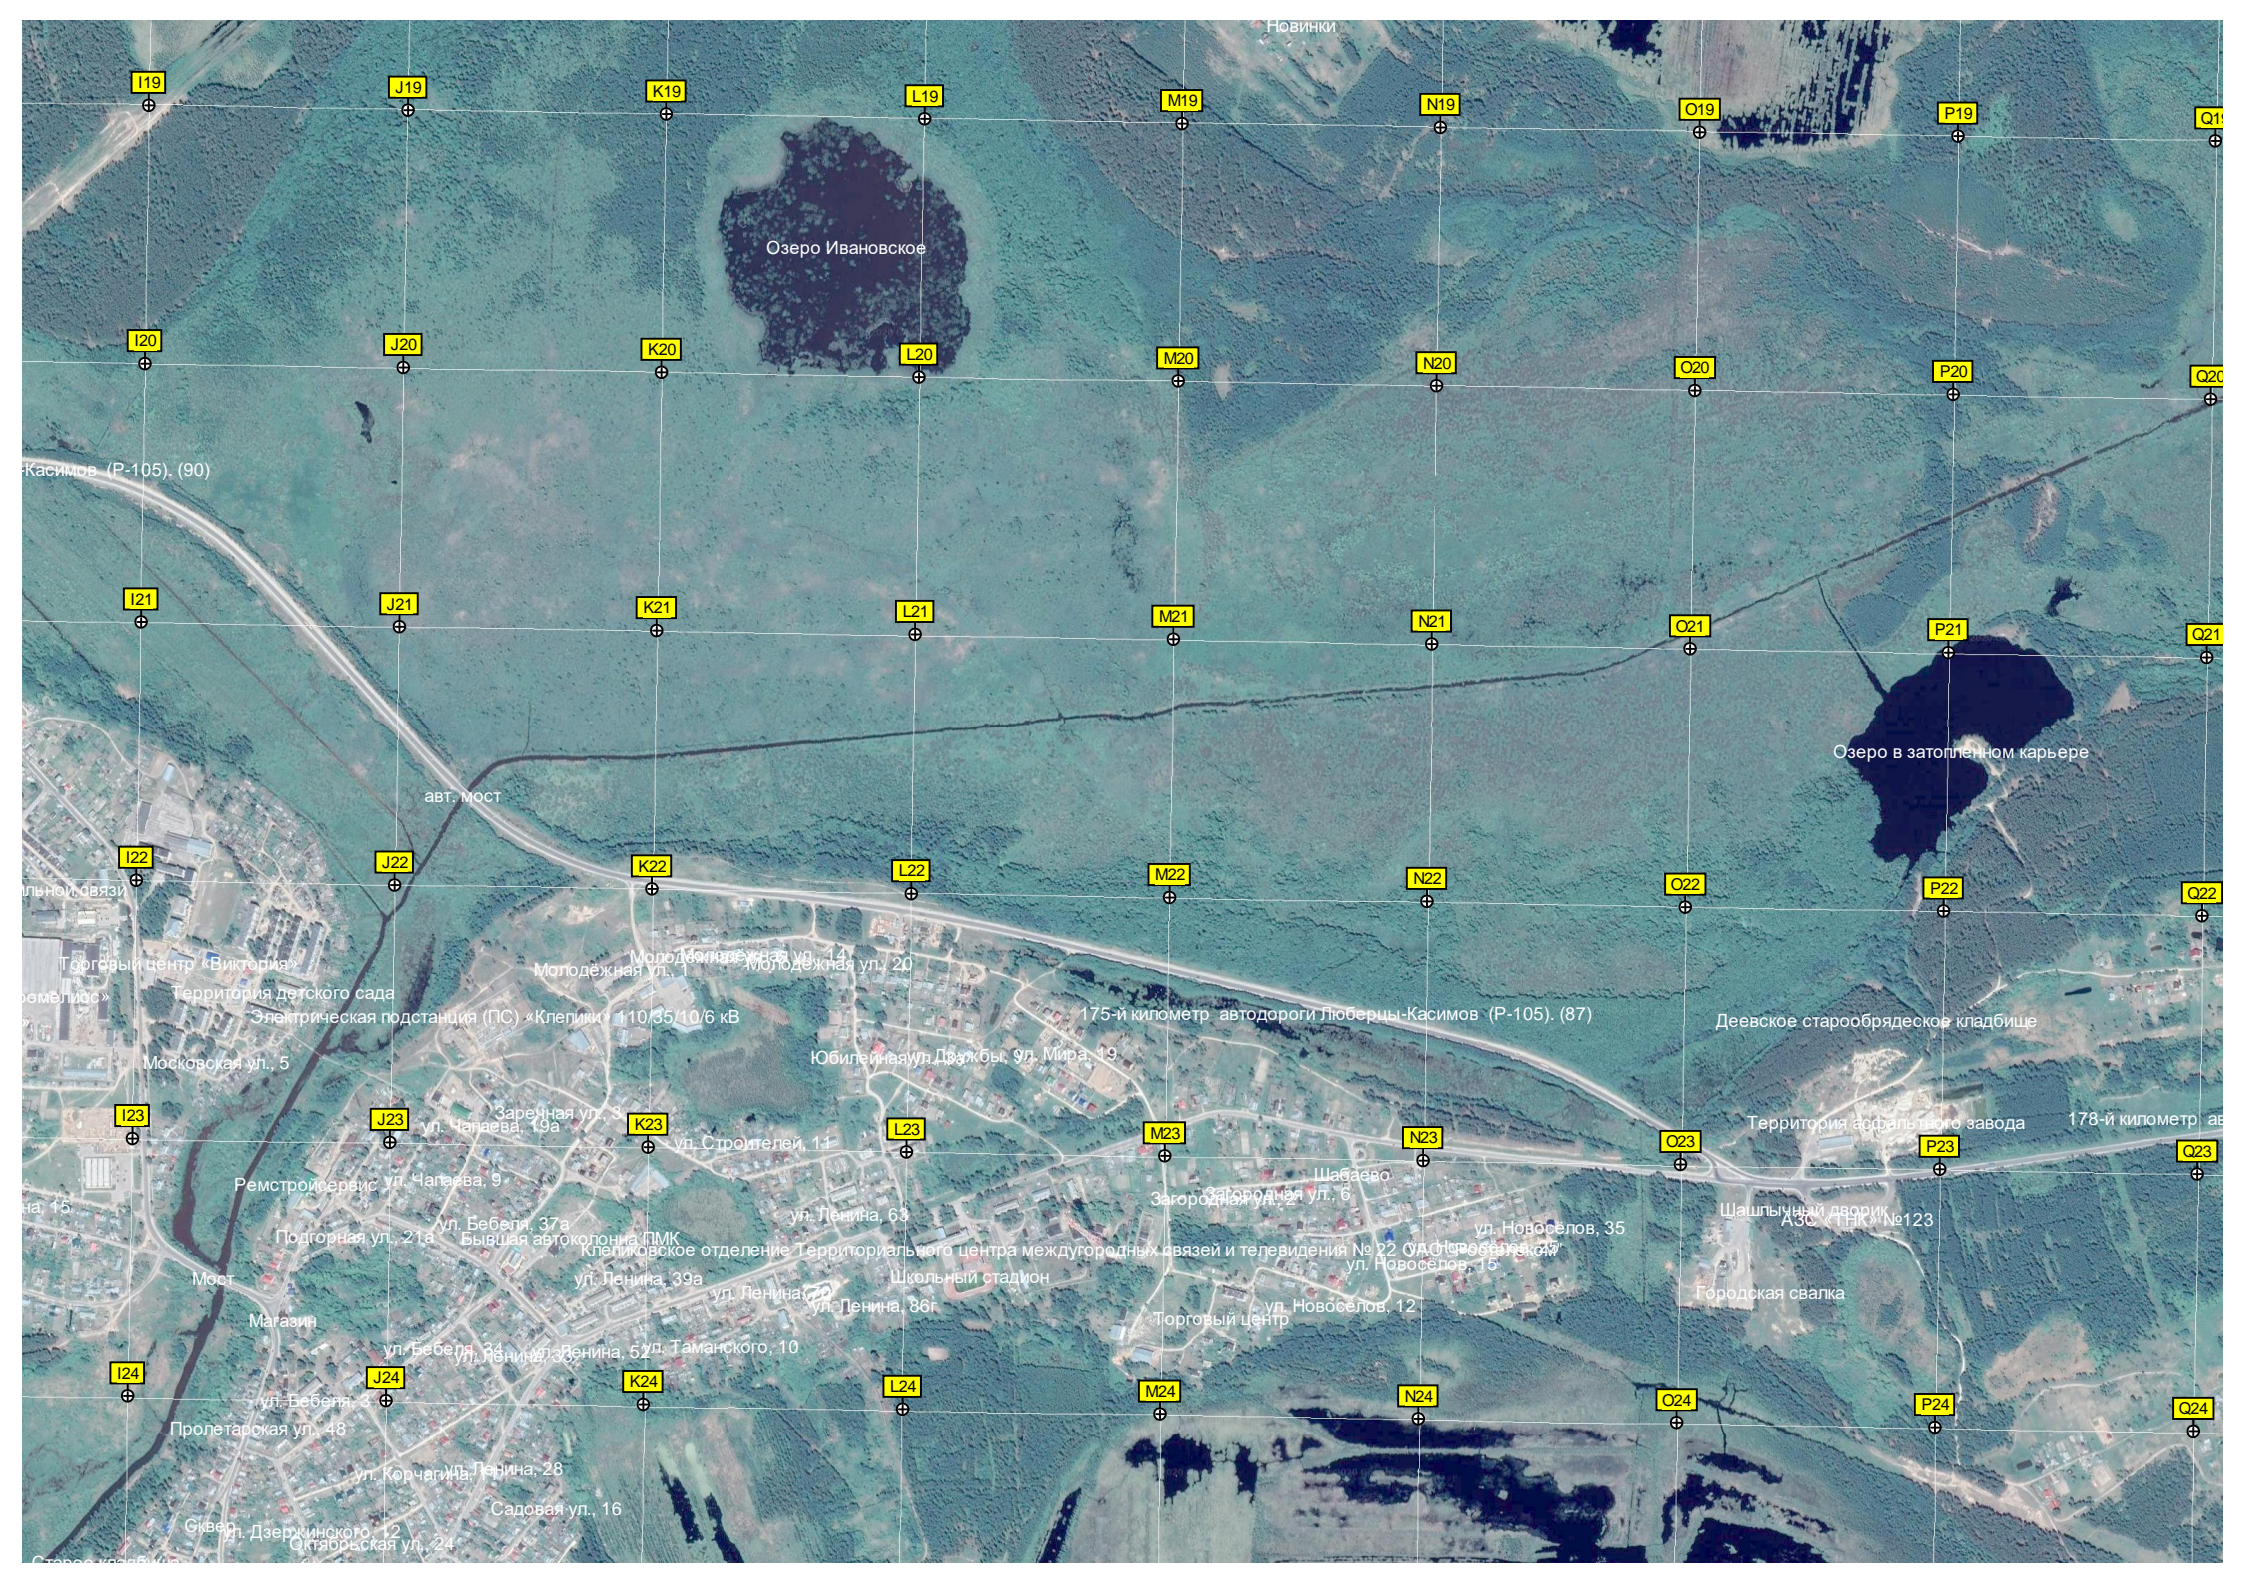

Новинки

Озеро Ивановское

Озеро в затопленном карьере

авт. мост

Касимов (Р-105), (90)

175-й километр автодороги Люберцы-Касимов (Р-105) (87)

Деевское старообрядческое кладбище

178-й километр а

льной связи

Торговый центр «Виктория»

«Семелино»

Территория детского сада

Московская ул., 5

на 15

Пролетарская ул., 48

Старое кладбище

Молодежная ул., 11

Молодежная ул., 20

Заренная ул., 3

ул. Чапаева, 19а

ул. Строителей, 11

ул. Бебеля, 37а

Подгорная ул., 21а

ул. Бебеля, 34

ул. Бебеля, 3

ул. Корчагина, 28

ул. Дзержинского, 12

Октябрьская ул., 24

Садовая ул., 16

Юбилейная ул. Дружбы, ул. Мира, 19

ул. Ленина, 63

ул. Ленина, 39а

ул. Ленина, 20

ул. Ленина, 86г

ул. Таманского, 10

Шабаево

Загородный ул., 6

ул. Новоселов, 35

ул. Новоселов, 15

ул. Новоселов, 12

Торговый центр

Шашлычный дворик №123

АЭС ПМК №123

Городская свалка

Территория асфальтного завода