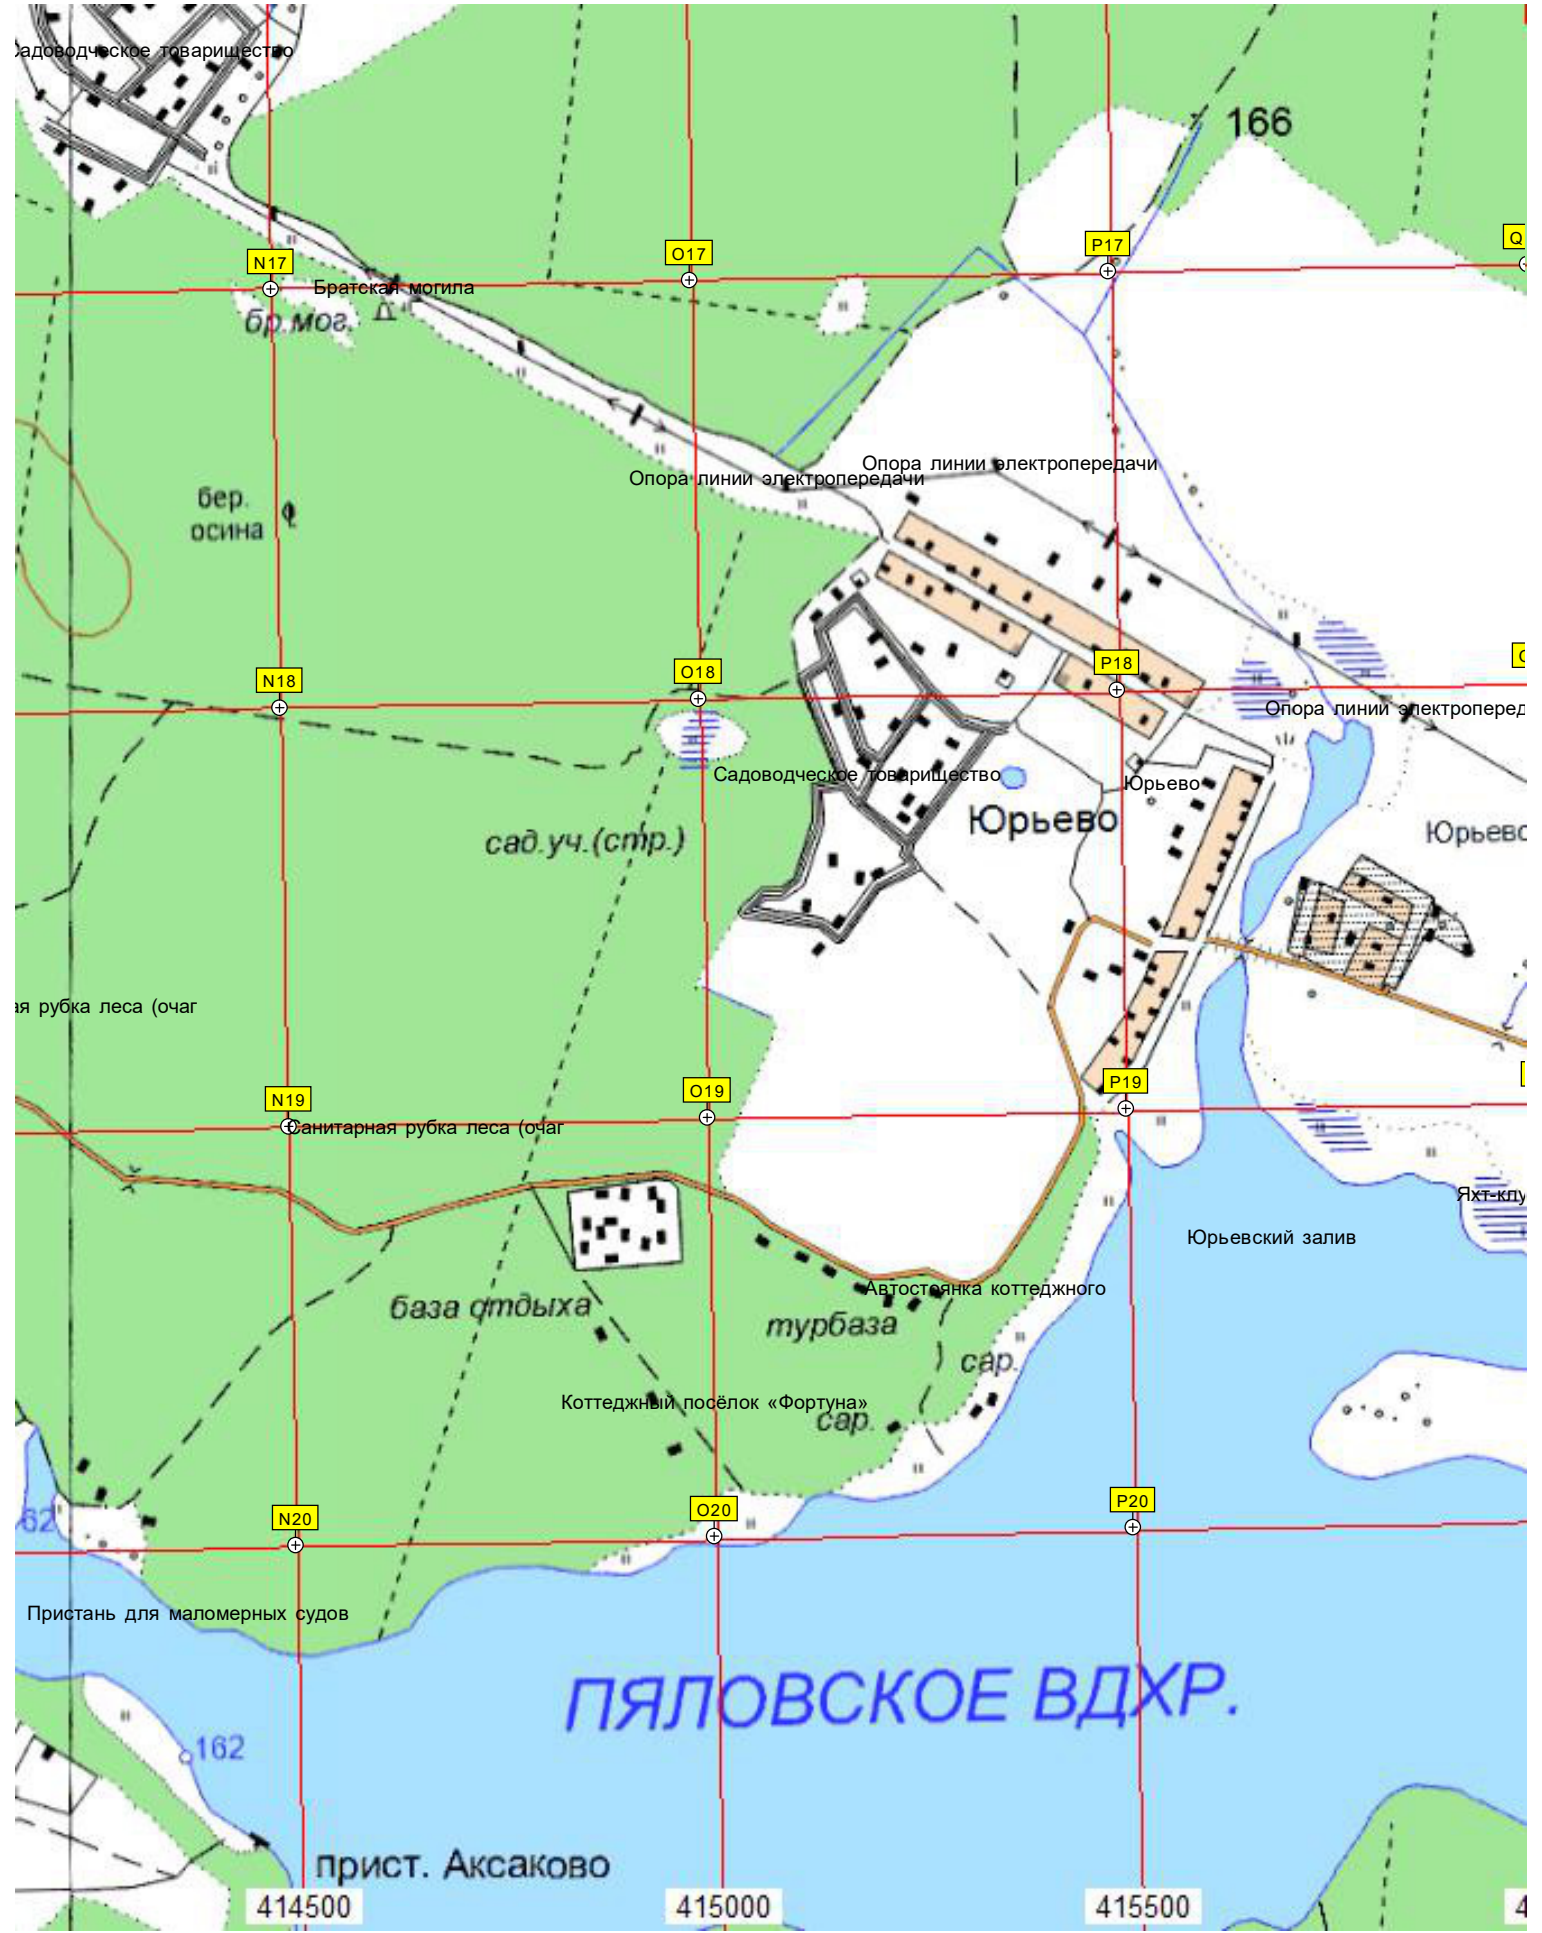

Садоводческое товарищество

166

N17

Братская могила

бр. мог.

O17

P17

бер.
осина

Опора линии электропередачи

N18

O18

P18

Садоводческое товарищество

Юрьево

Опора линии электроперед

сад.уч.(стр.)

Юрьево

я рубка леса (очаг

N19

O19

P19

Санитарная рубка леса (очаг

база отдыха

турбаза

Автостоянка коттеджного

Юрьевский залив

Яхт-клу

Коттеджный посёлок «Фортуна»

сар.

N20

O20

P20

Пристань для маломерных судов

ПЯЛОВСКОЕ ВДХР.

162

прист. Аксаково

414500

415000

415500

4