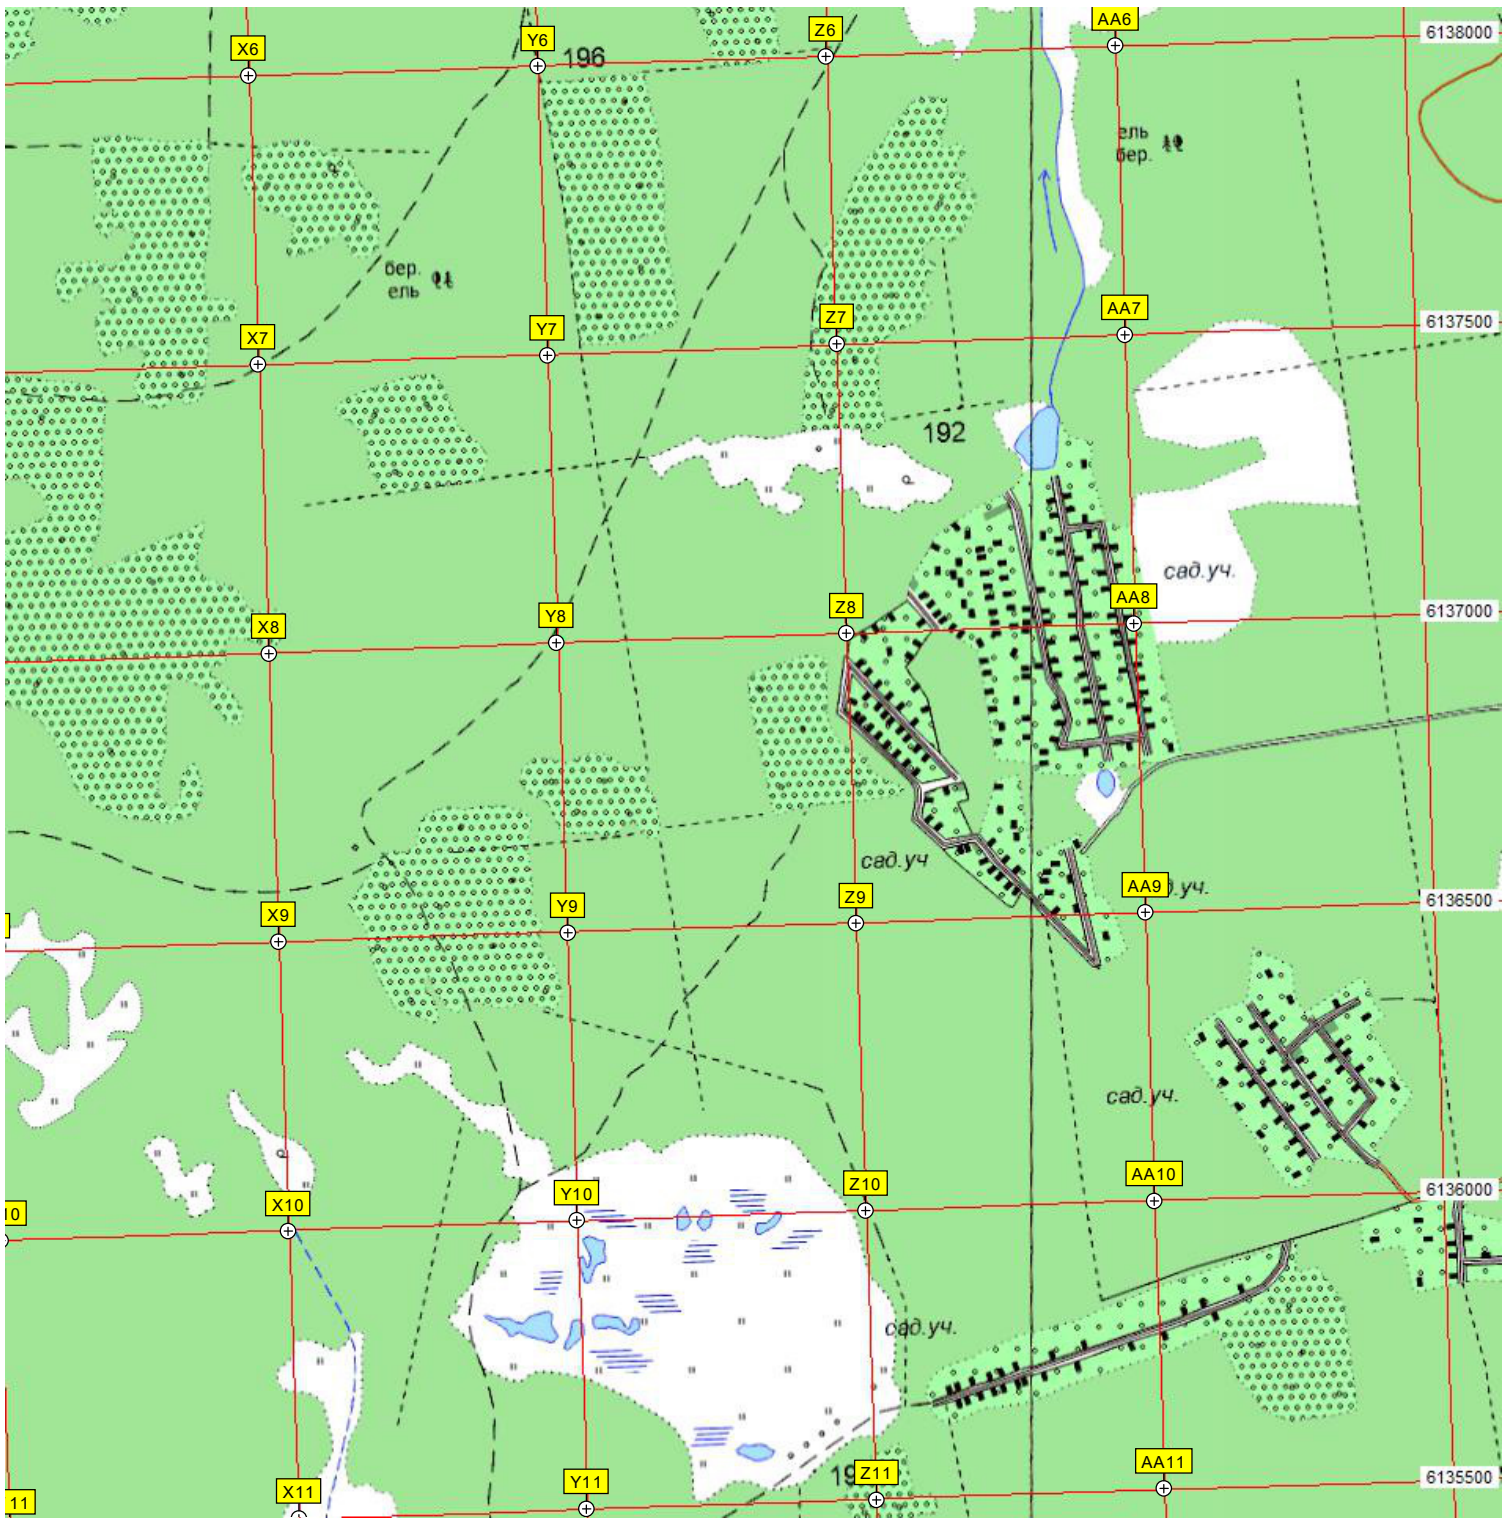

Ферма

212

214

180

203

189

201

Позиция 1-го стартового взвода дивизиона С-300ПТ
Бывшие позиции С-300ПТ

Чаблоково

свд.уч.

Площадка аварийная

10

11

12

13

14