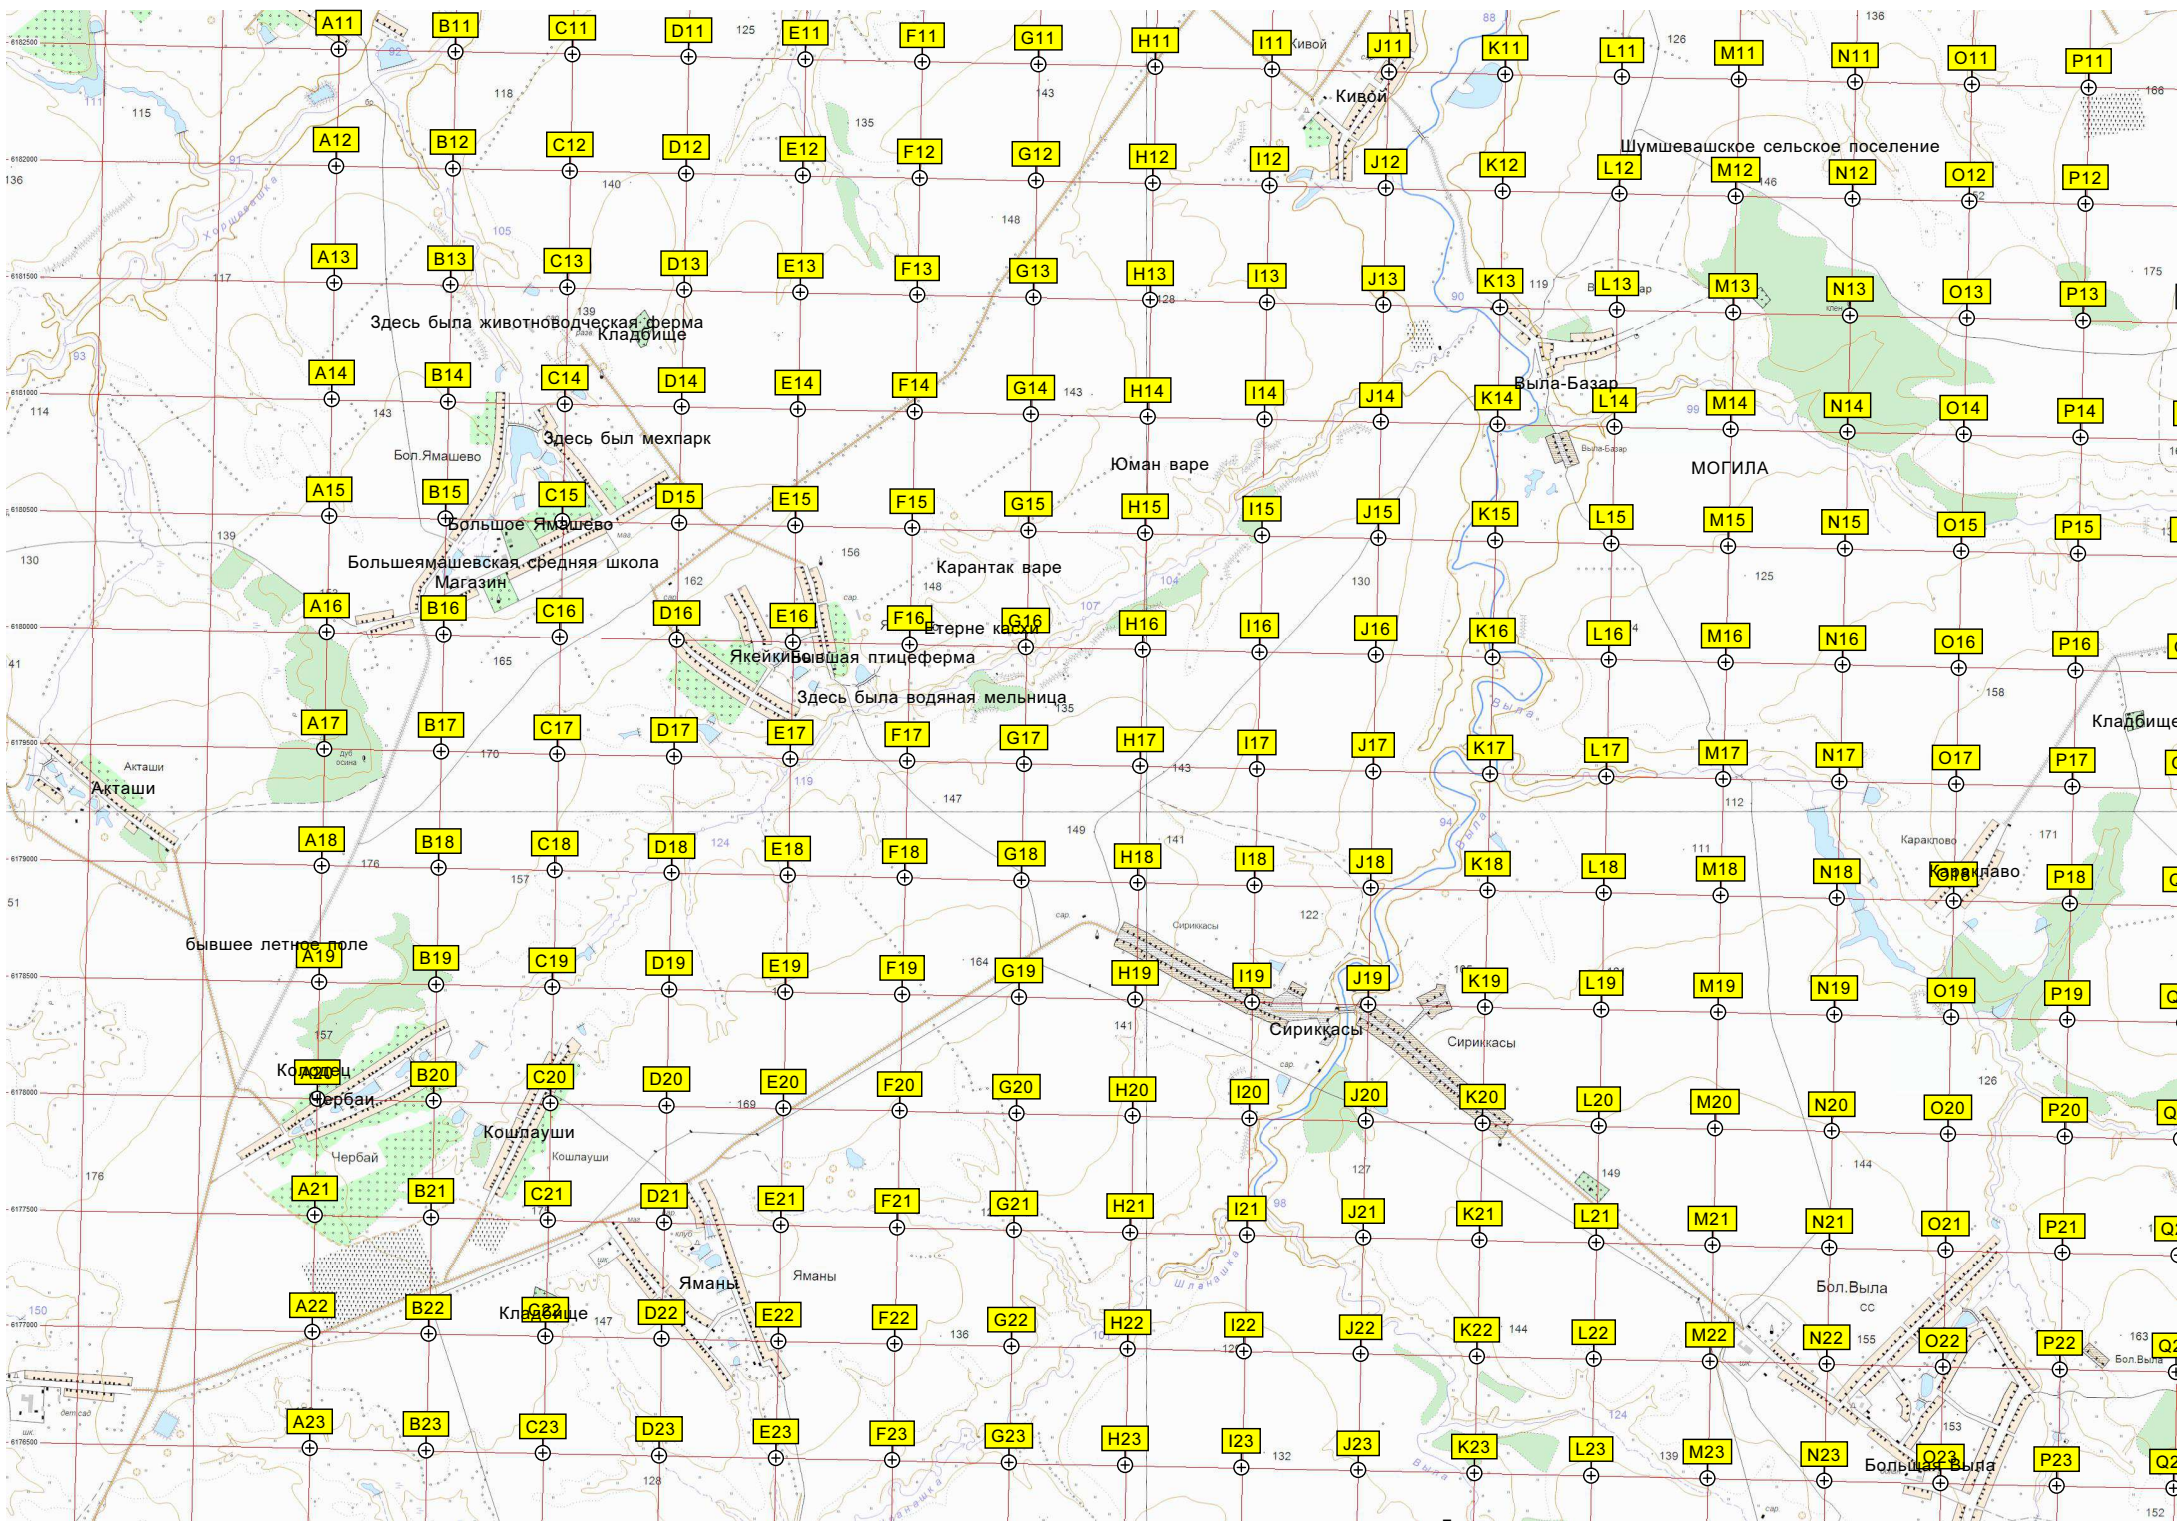

Кильдишевское сельское поселение

Здесь была животноводческая ферма  
Кладбище

Здесь был мехпарк

Большая Ямашево  
Магазин

Акташи

бывшее летное поле

Кочлауши  
Чербай

Кладбище

Якейкинская птицеферма

Здесь была водяная мельница

Яманы

Юман варе

Карантак варе

Ветерне каска

Сириккасы

Сириккасы

Шумшевашское сельское поселение

Выла-Базар

МОГИЛА

Караклово

Бол. Выла сс

Большая Выла

ТОРБДЖЕКАСЫ