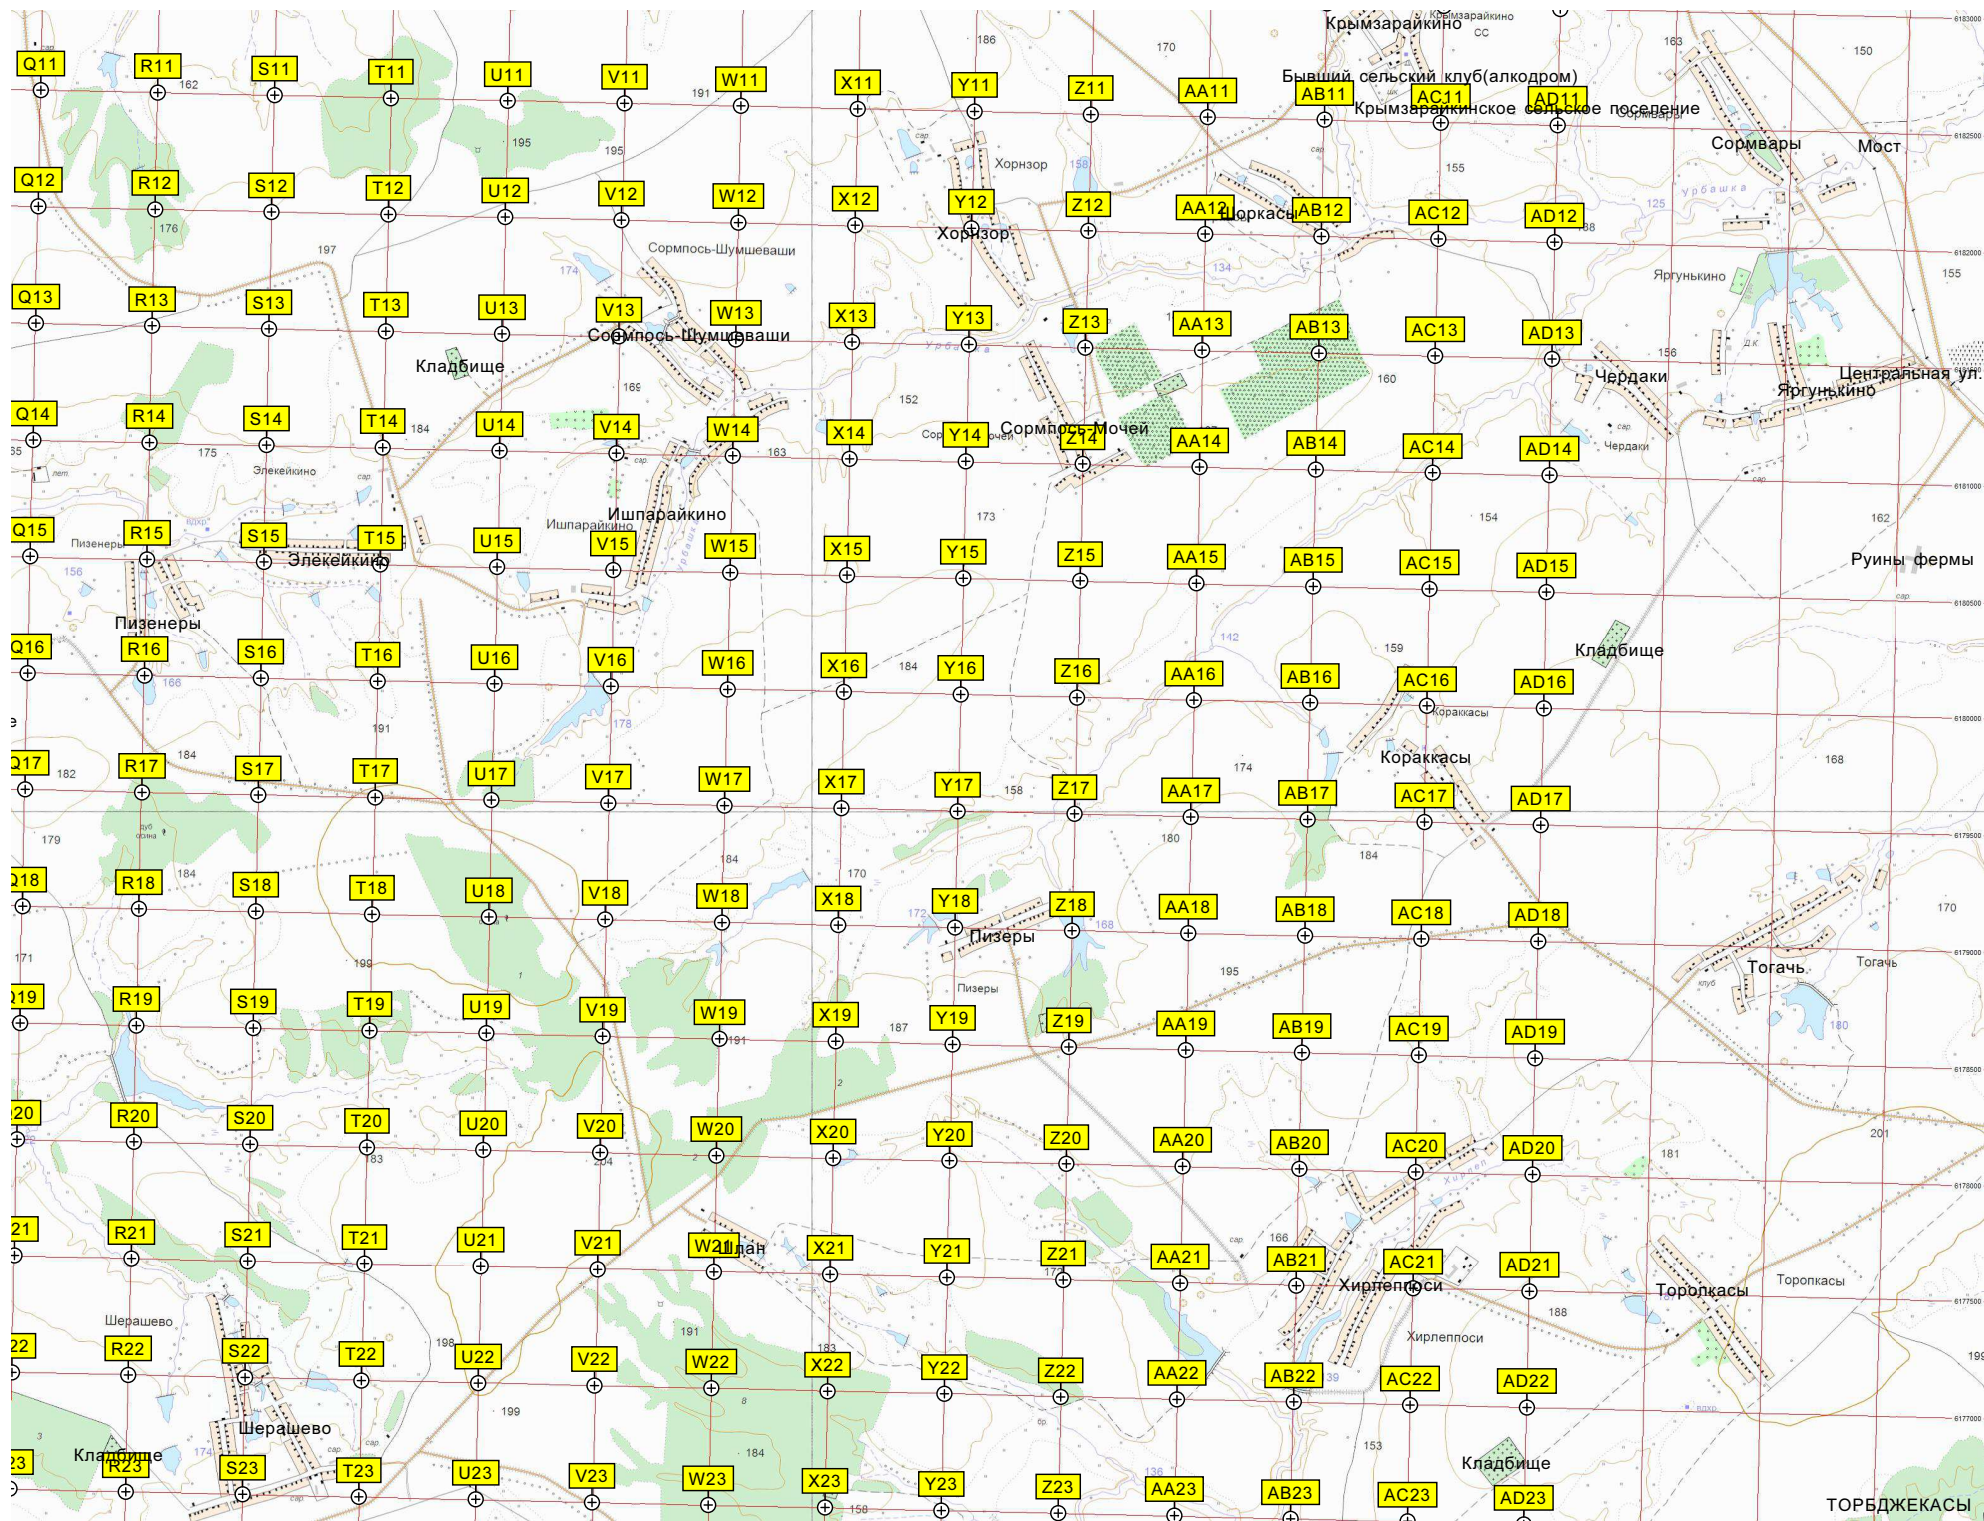

Якейкинская птицеферма

Здесь была водяная мельница

Яманы

Юман варе

Карантак варе

Ветерне каска

Сириккасы

Сириккасы

Шумшевашское сельское поселение

Выла-Базар

МОГИЛА

Караклово

Бол. Выла сс

Большая Выла

ТОРБДЖЕКАСЫ