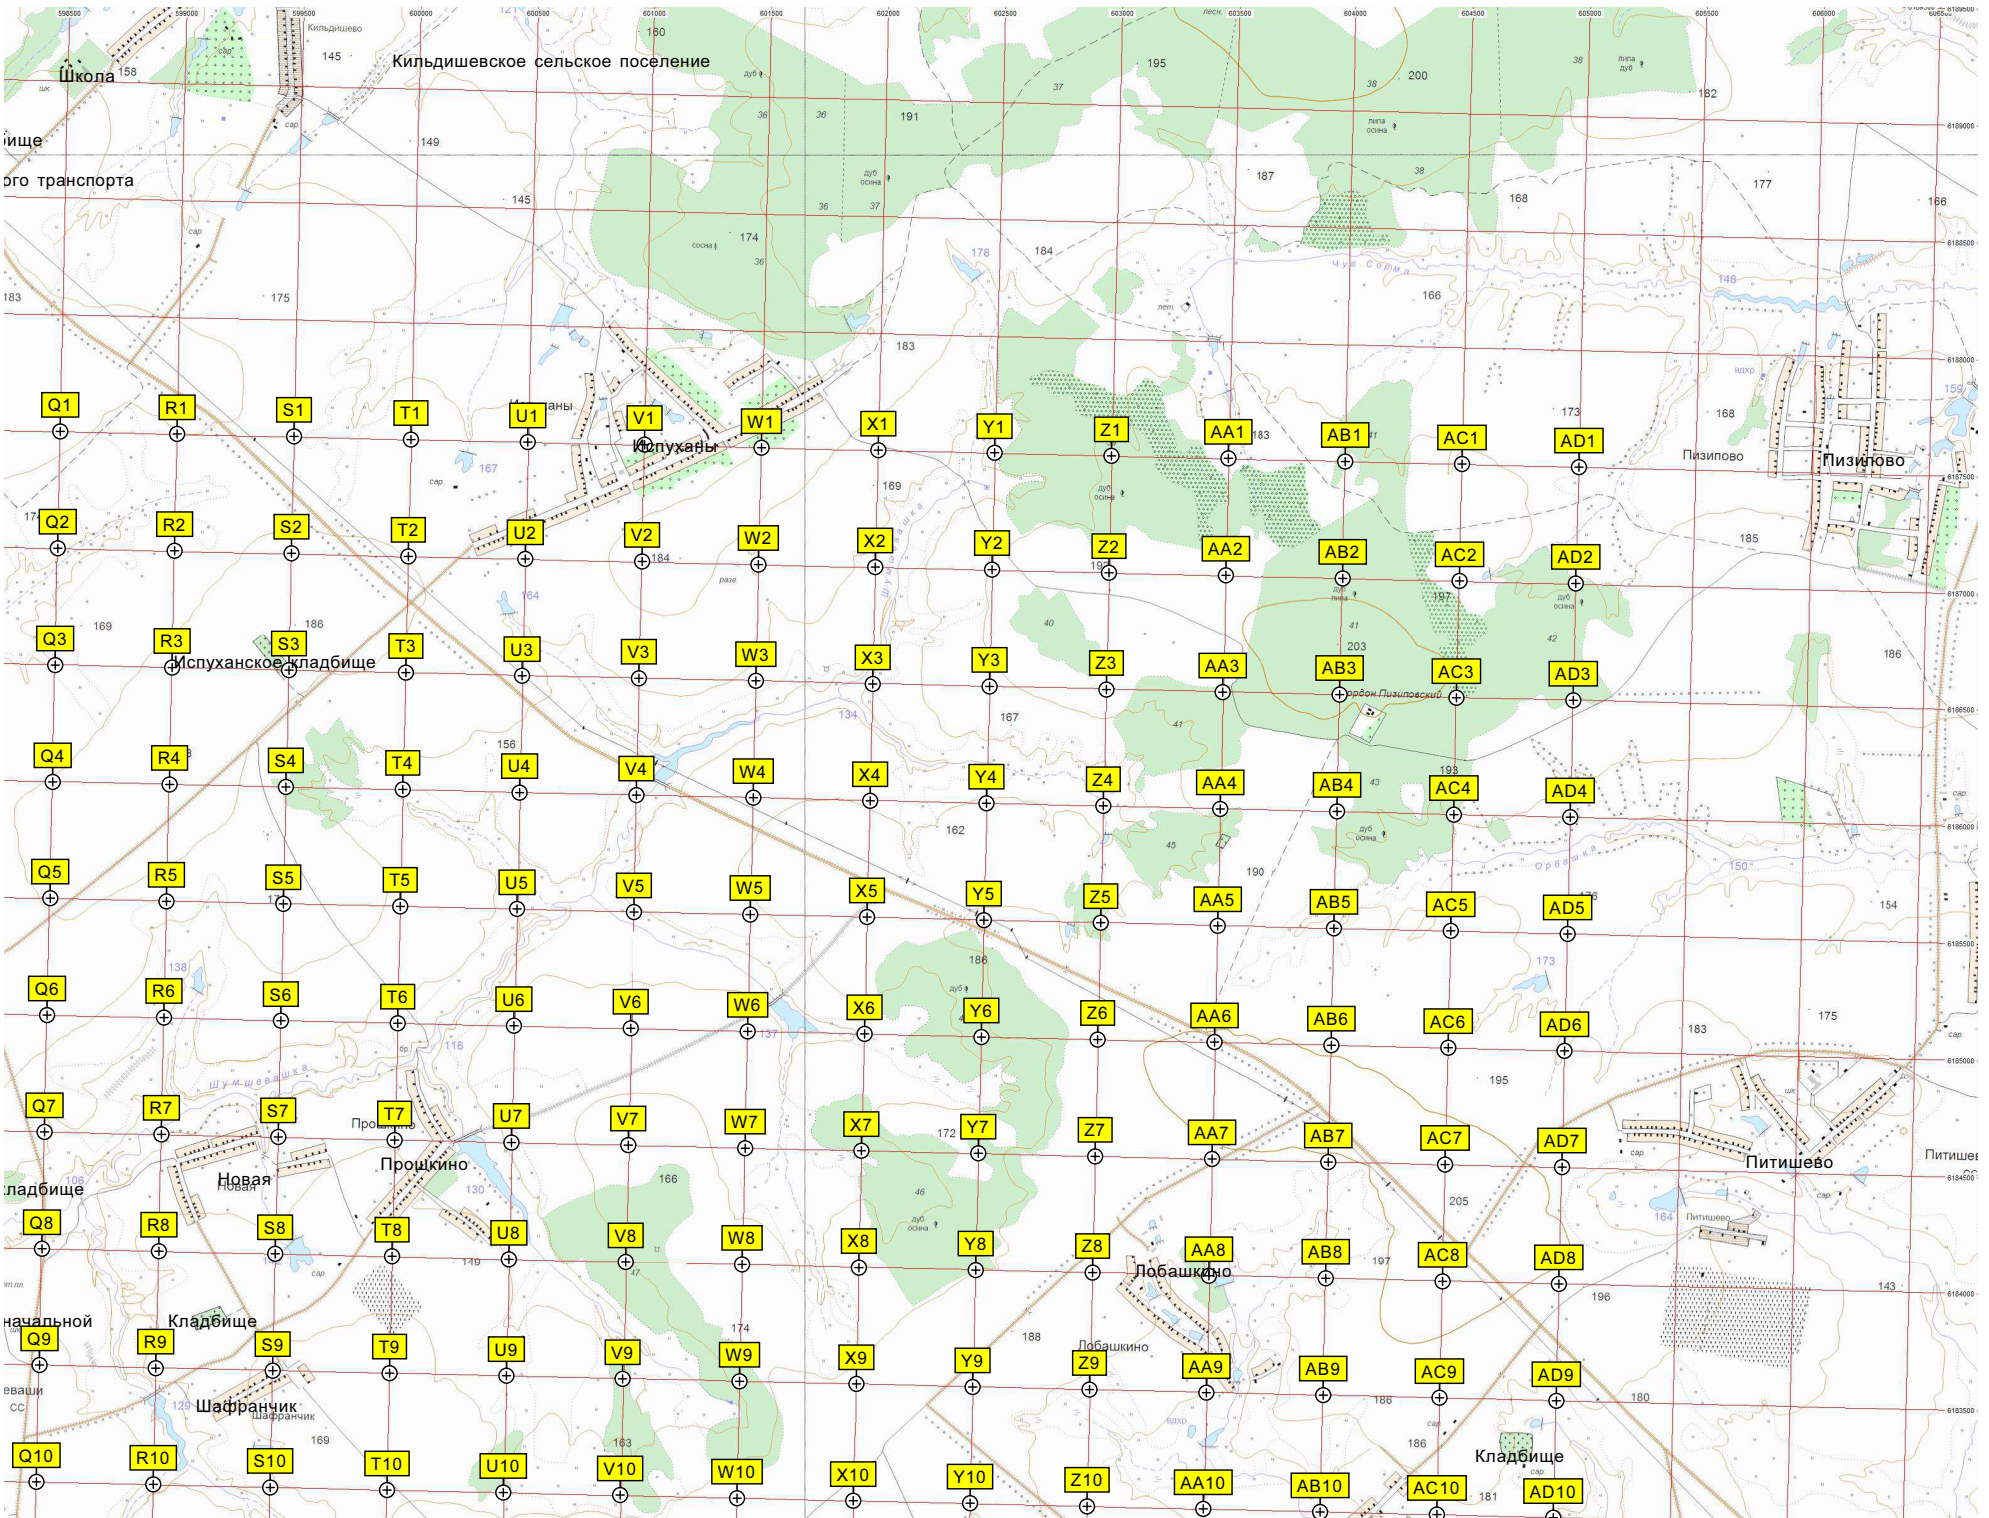

Кильдишевское сельское поселение

Здесь была животноводческая ферма  
Кладбище

Здесь был мехпарк

Большая Ямашево  
Магазин

Акташи

бывшее летное поле

Кочлауши  
Чербай

Кладбище

Якейкинская птицеферма

Здесь была водяная мельница

Яманы

Юман варе

Карантак варе

Ветерне каска

Сириккасы

Сириккасы

Шумшевашское сельское поселение

Выла-Базар

МОГИЛА

Караклово

Бол. Выла сс

Большая Выла

ТОРБДЖЕКАСЫ