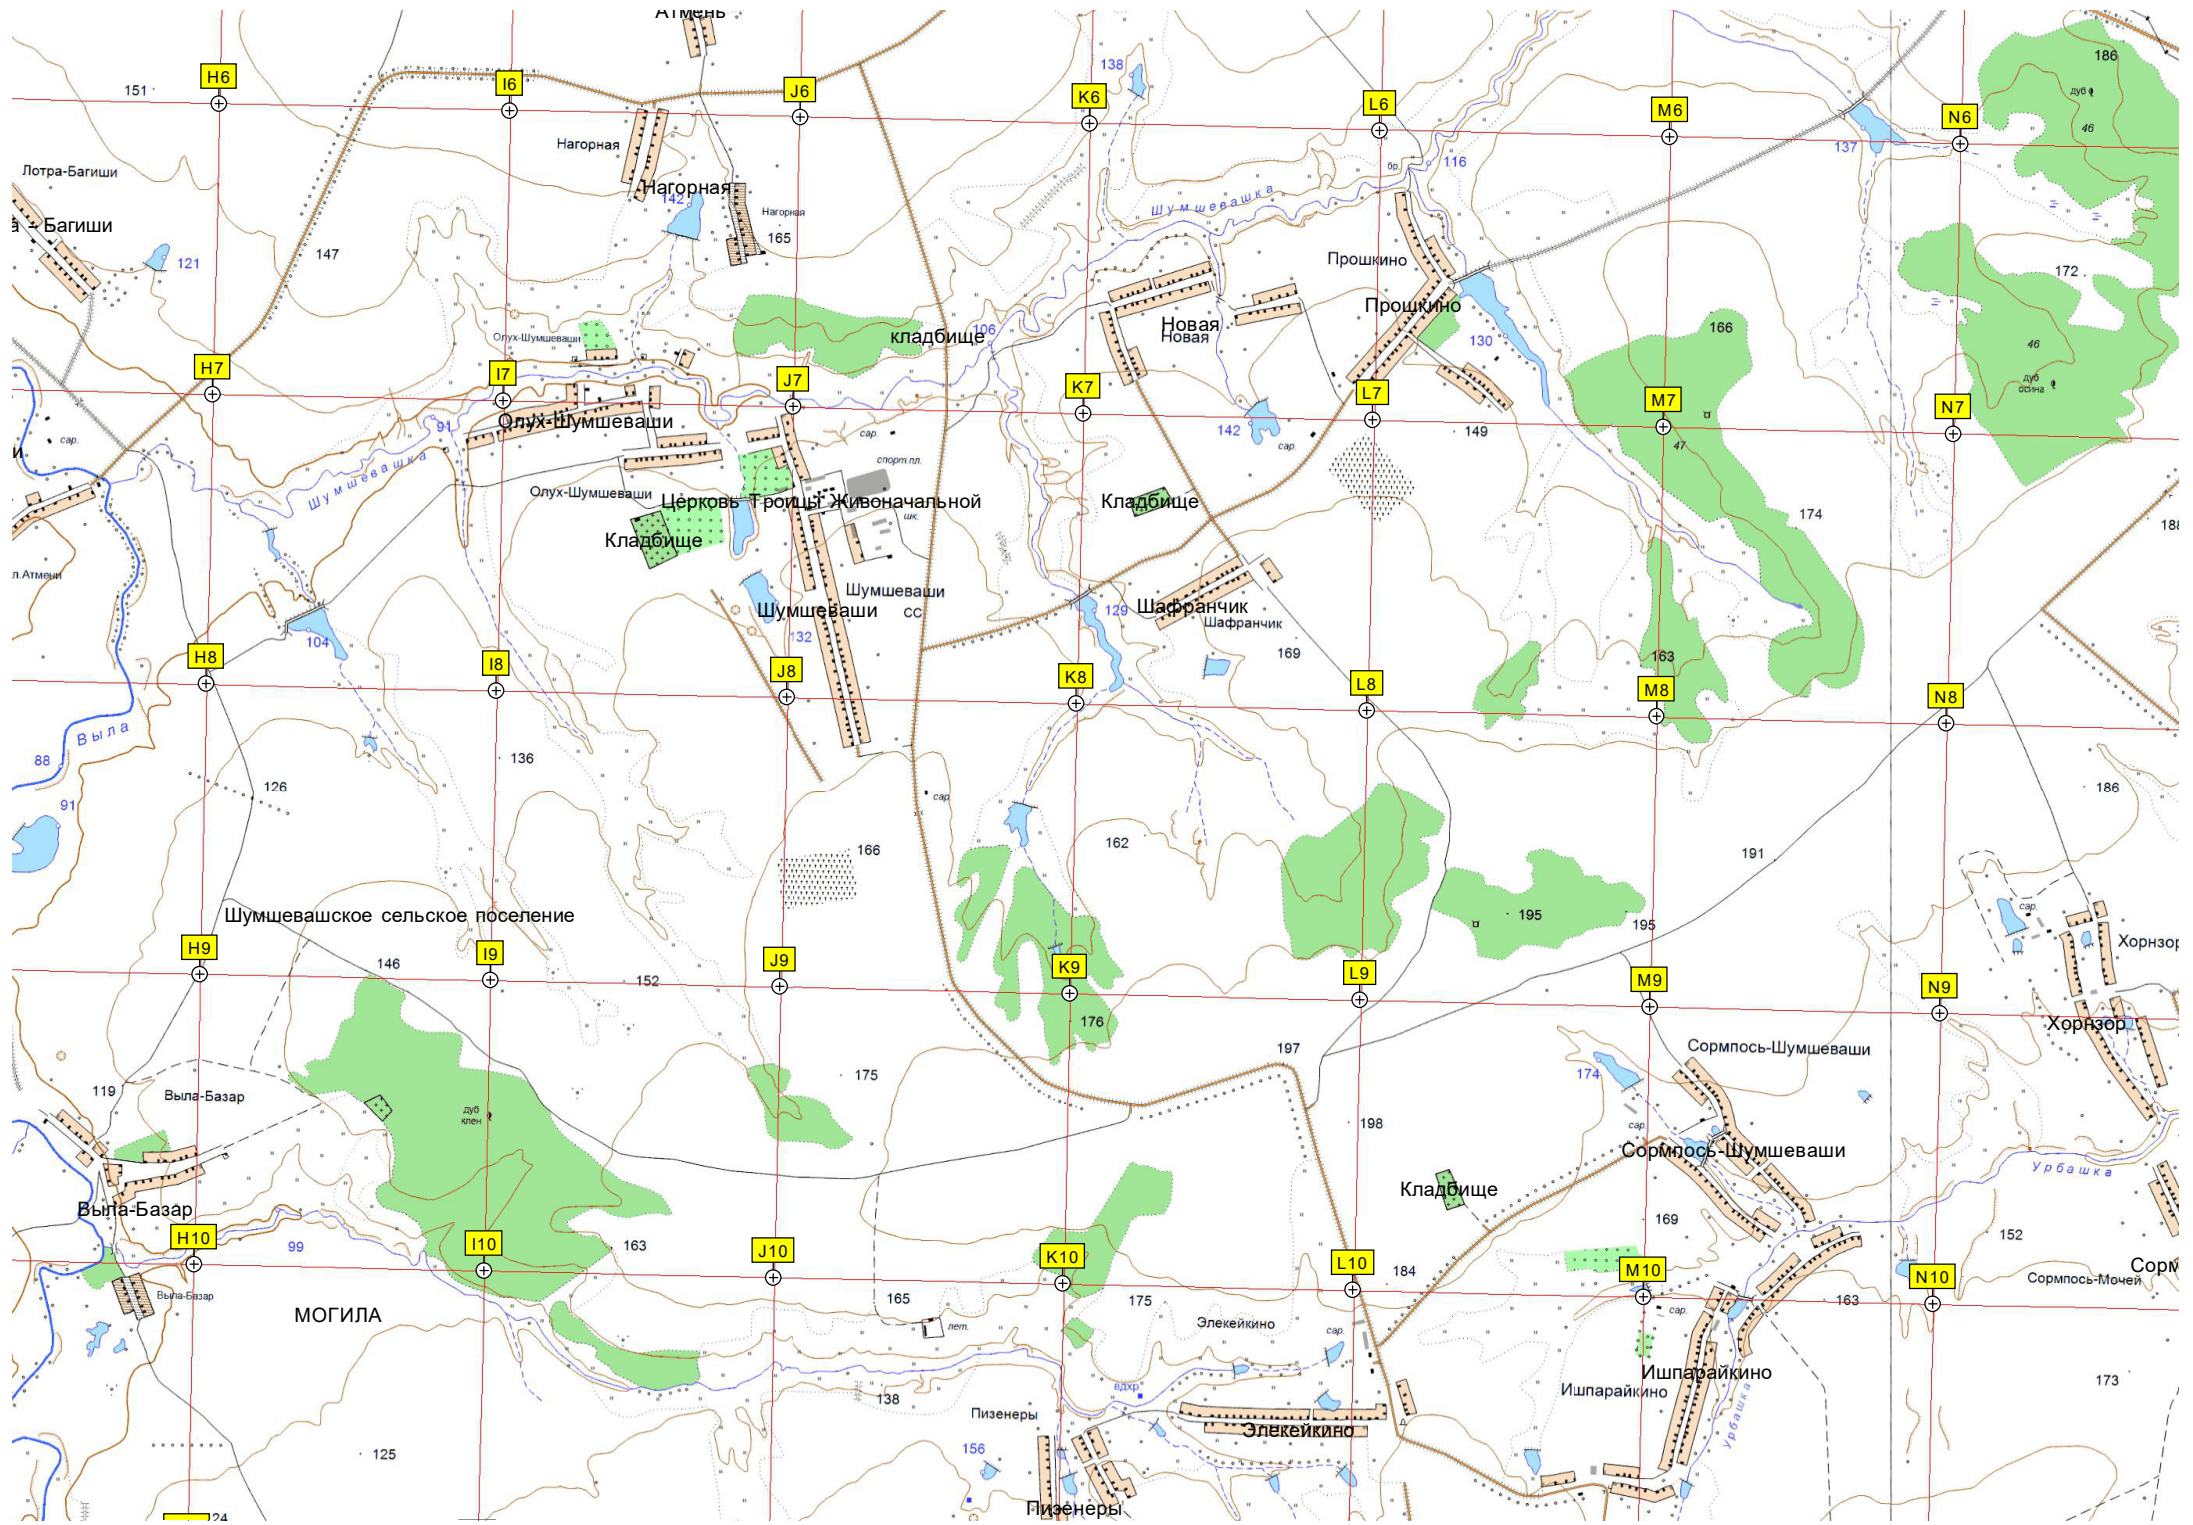

L5

M5

N5

Николаевское с/поселение

Бархаткино

Салугино

Салугино

Родник

Шоркасы

Кладбище

Кивой

Кивой

Кузнечная

Кузнечная

Кузнечная

Здесь была животноводческая ферма

Здесь был мехпарк

Большое Ямашево

Большоямашевская средняя школа

Магазин

Юман варе

Карантак варе

Берег касхи

A12