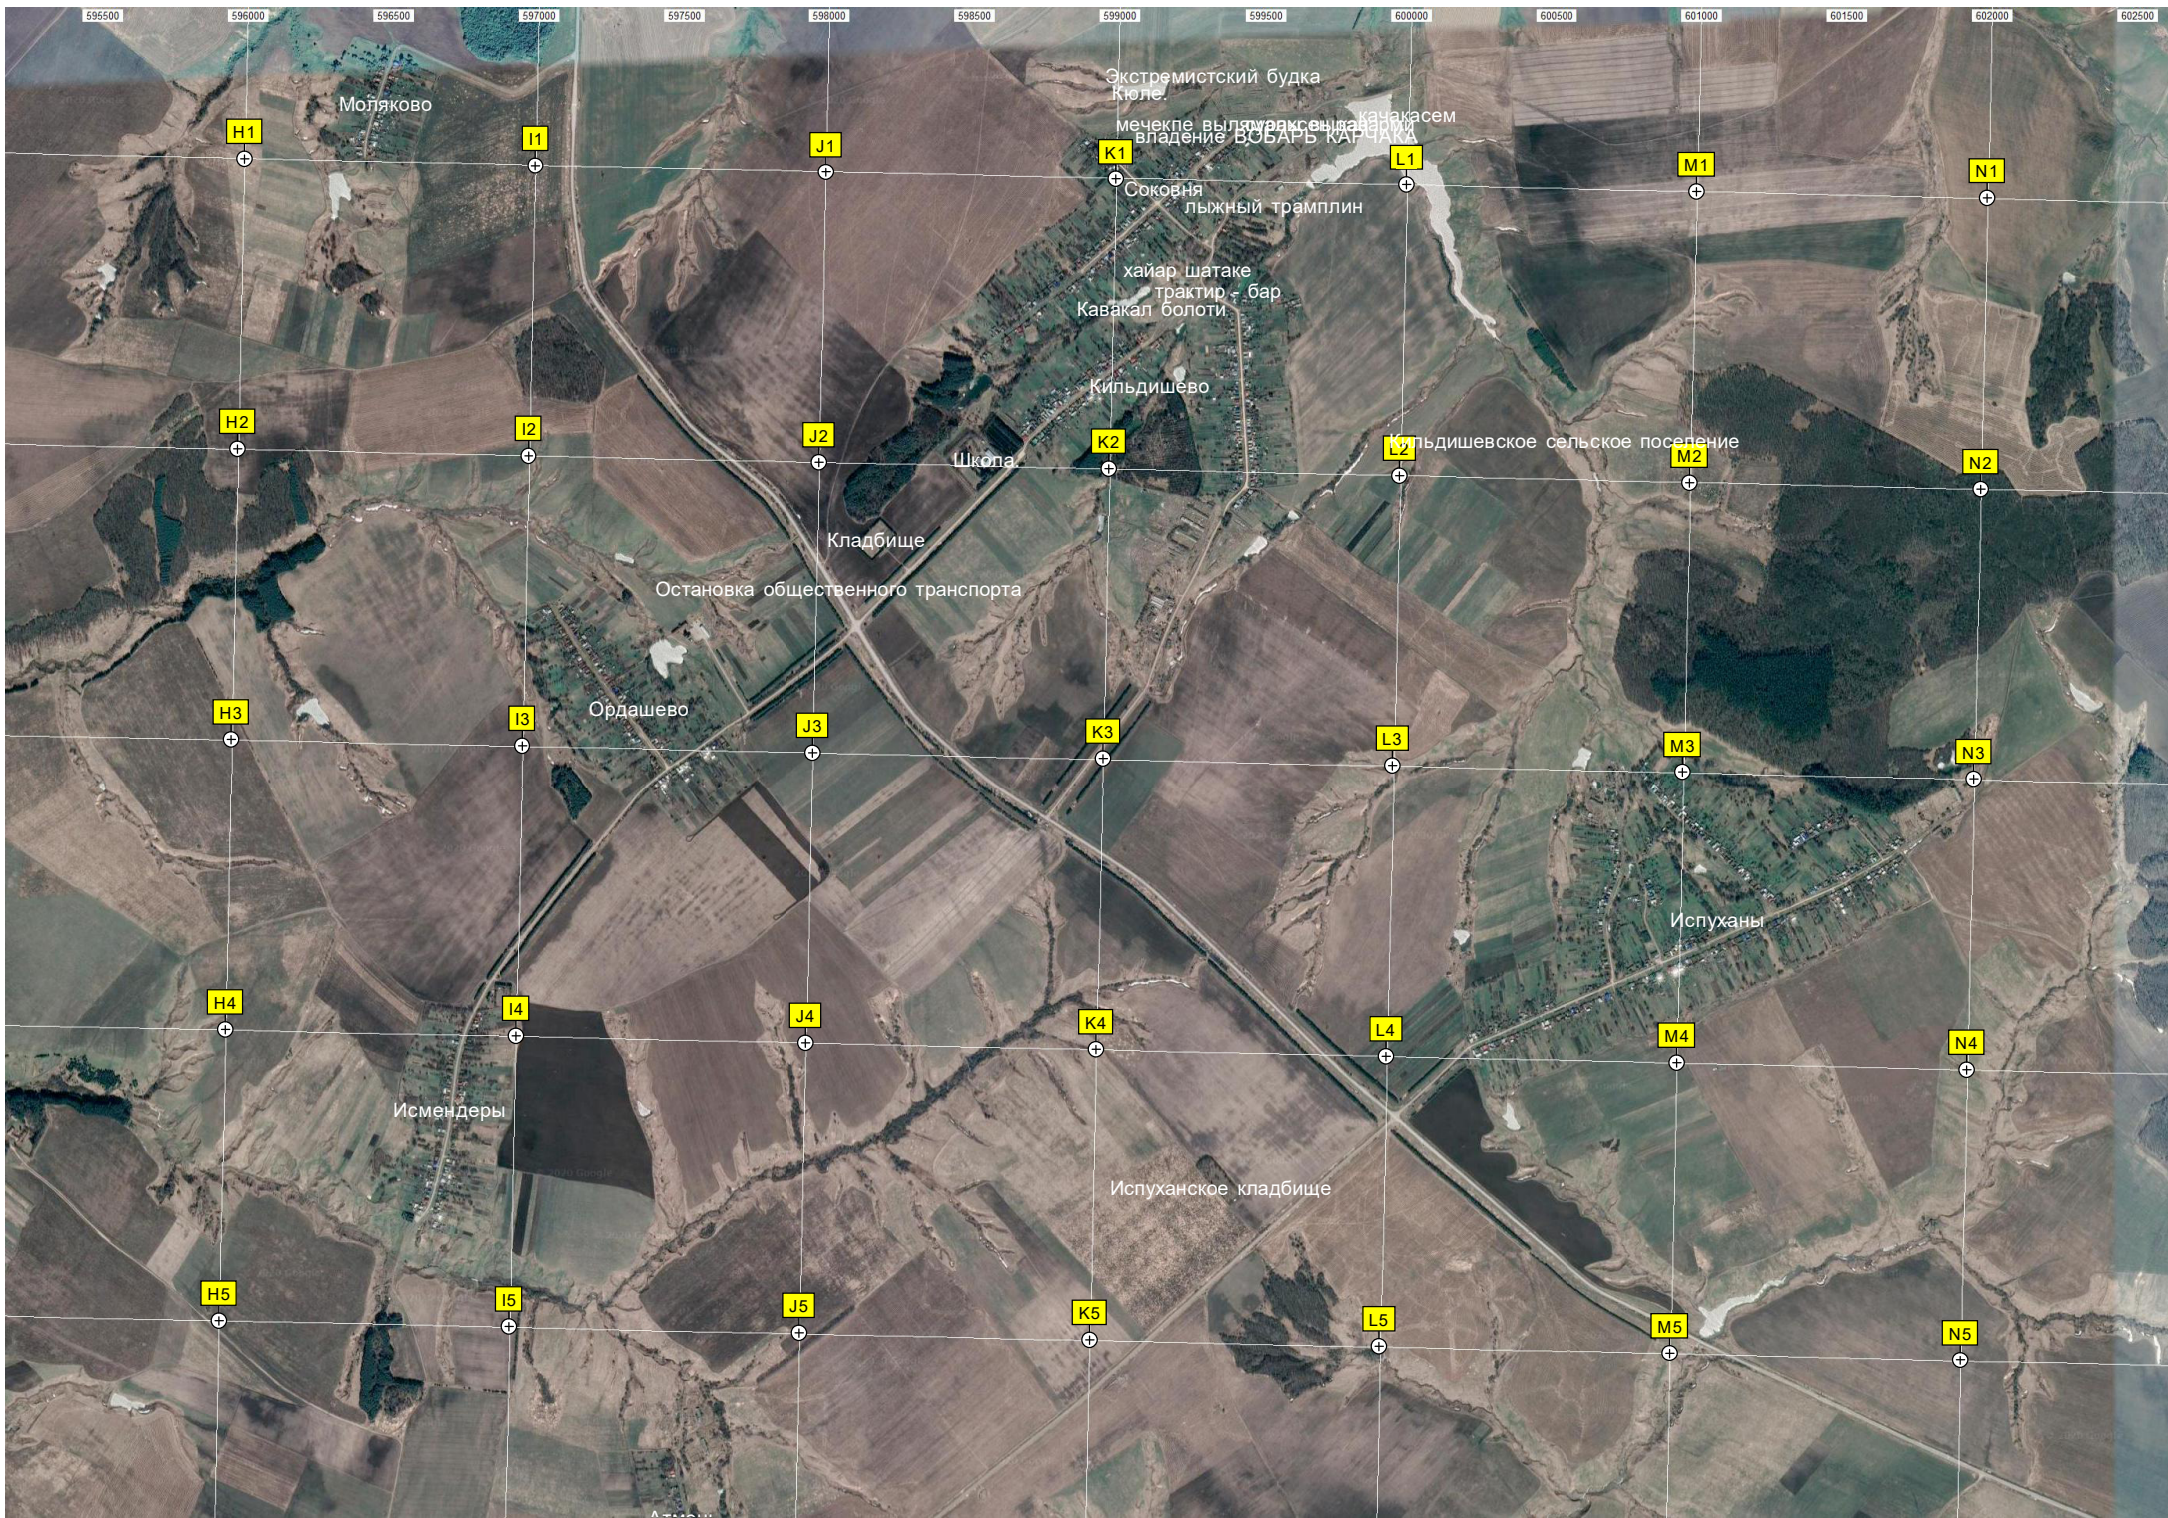

E5

F5

G5

Хочашевское сельское поселение

Старотингешское сельское поселение

Симекейкасы

Ванькино

ОСТАНЕЦ

Новые Тиньгеши

Старые Тиньгеши

Кладбище

Юманай

Мост

Хочашево

Большие Багиши

Малые Ямаши

Багиши

Нижние Яуши

Хирлесирь

Моляково

Экстремистский будка
Кюле.
мечекпе выплураксенма канакасем
владение ВОБАРЬ КАРЧАКА

Соковня
лыжный трамплин

хайар шатаке
трактор - бар
Кавакал болоти

Школа