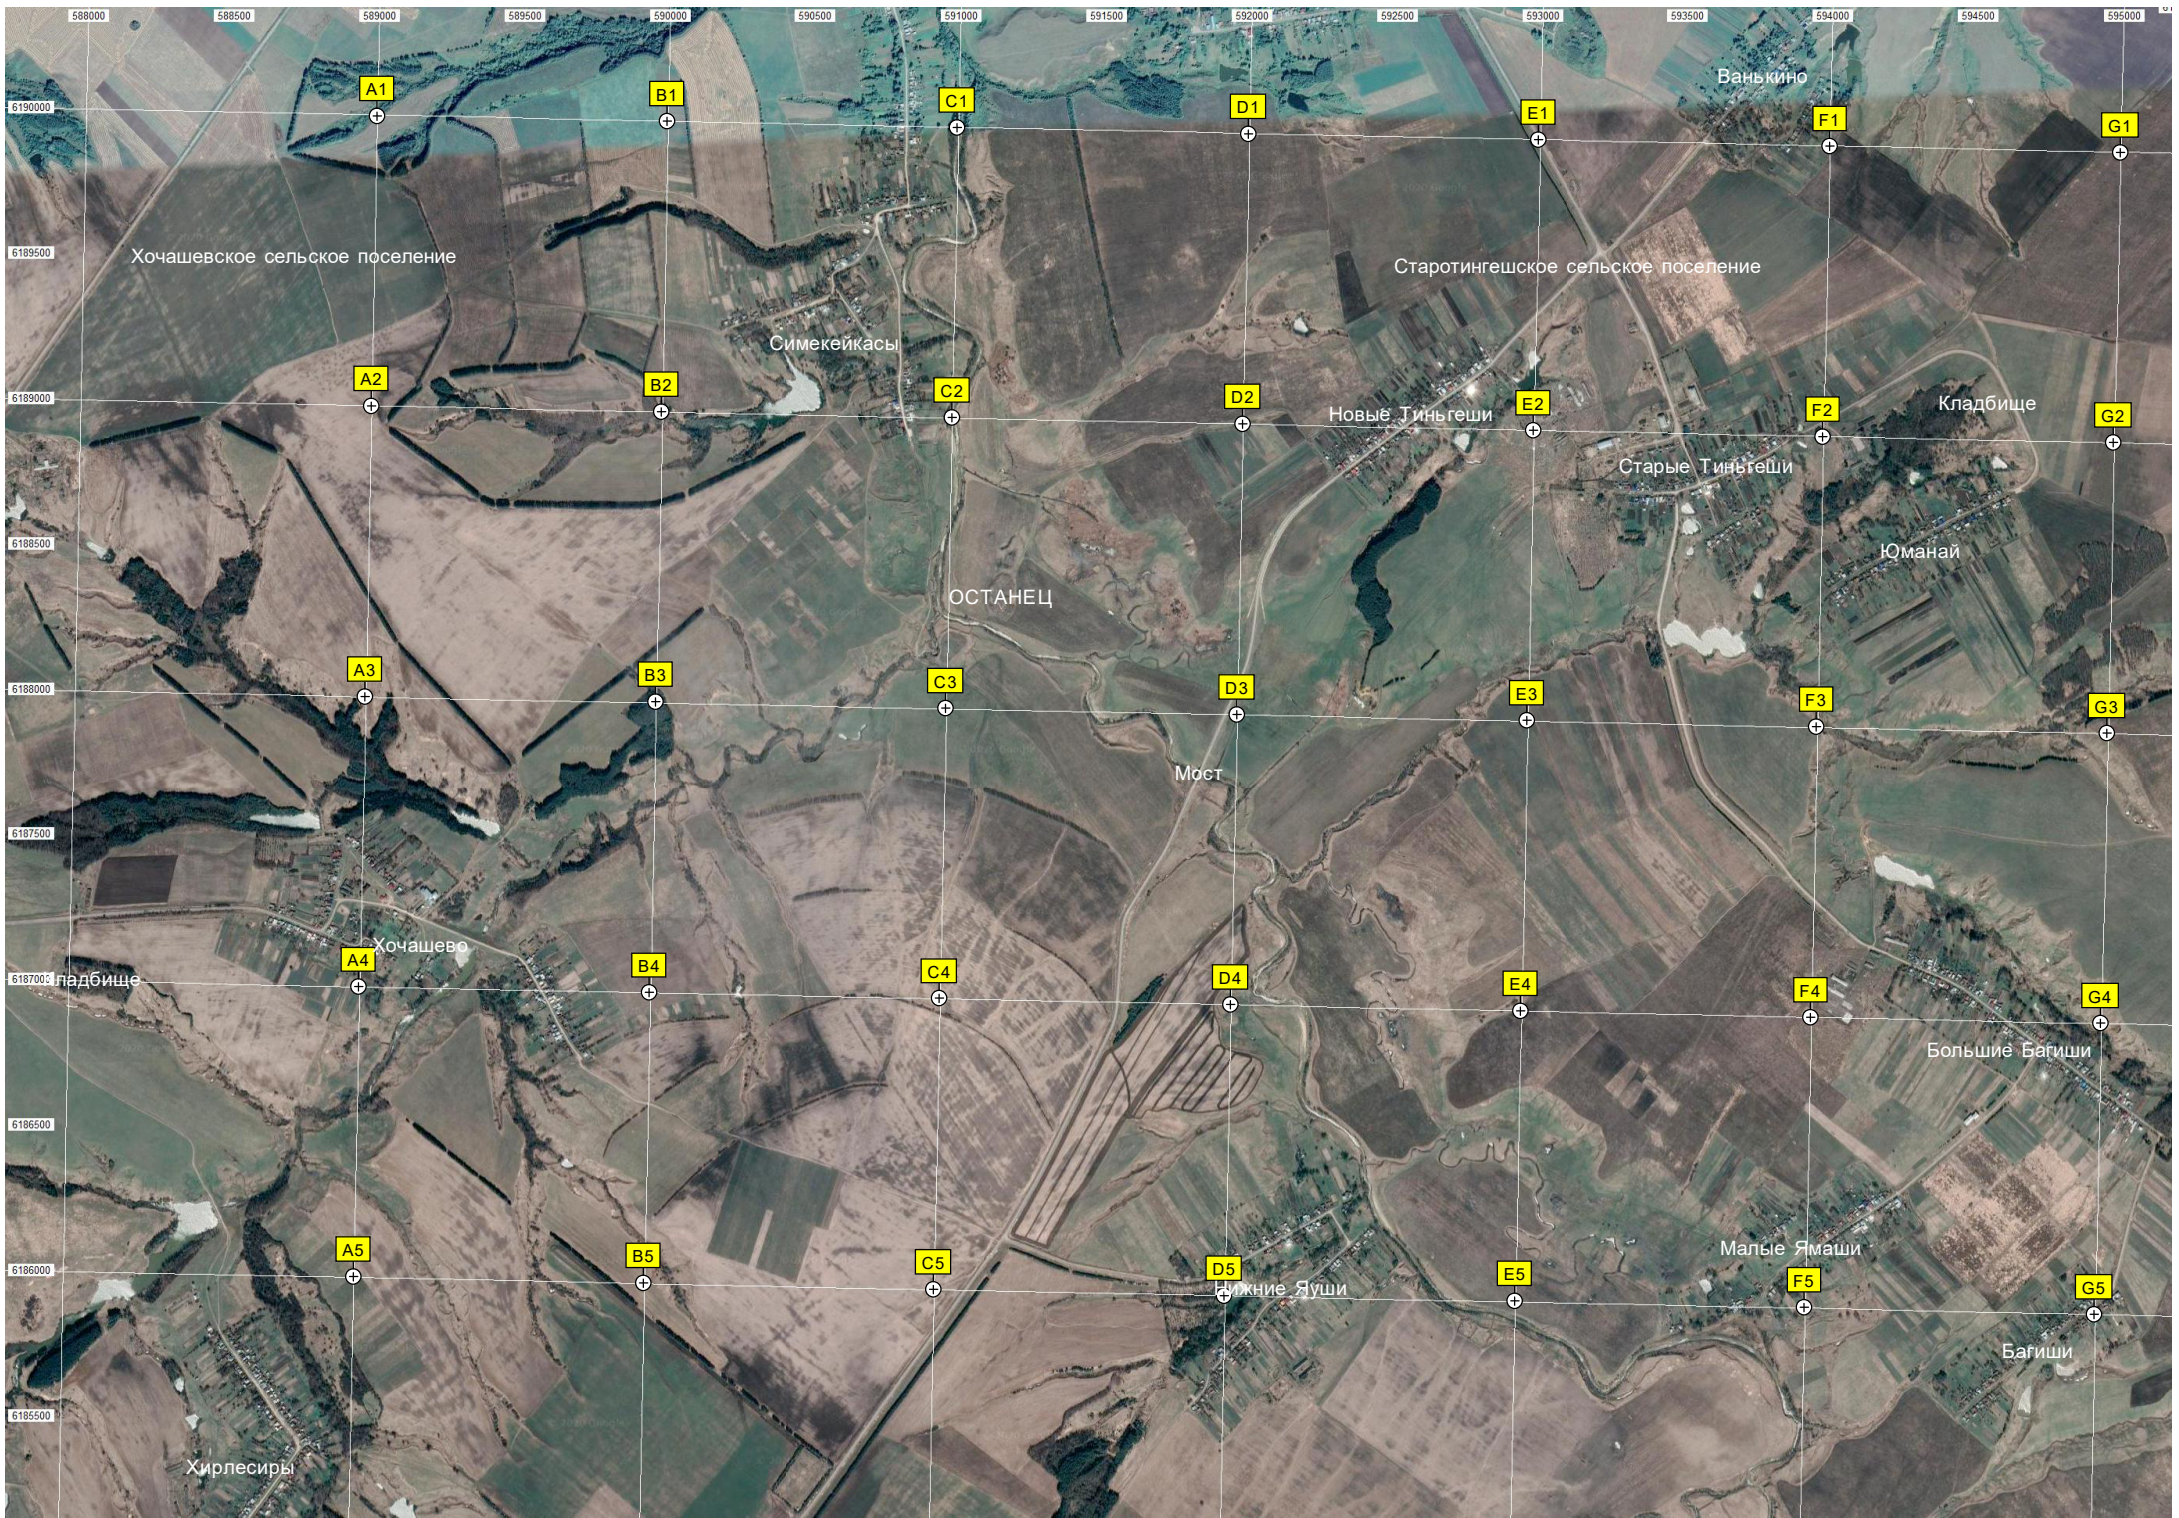

E5

F5

G5

Хочашевское сельское поселение

Старотингешское сельское поселение

Симекейкасы

Ванькино

ОСТАНЕЦ

Новые Тиньгеши

Старые Тиньгеши

Кладбище

Юманай

Мост

Хочашево

Большие Багиши

Малые Ямаши

Багиши

Нижние Яуши

Хирлесирь

Моляково

Экстремистский будка
Кюле.
мечекпе выплураксенма канакасем
владение ВОБАРЬ КАРЧАКА

Соковня
лыжный трамплин

хайар шатаке
трактор - бар
Кавакал болоти

Школа