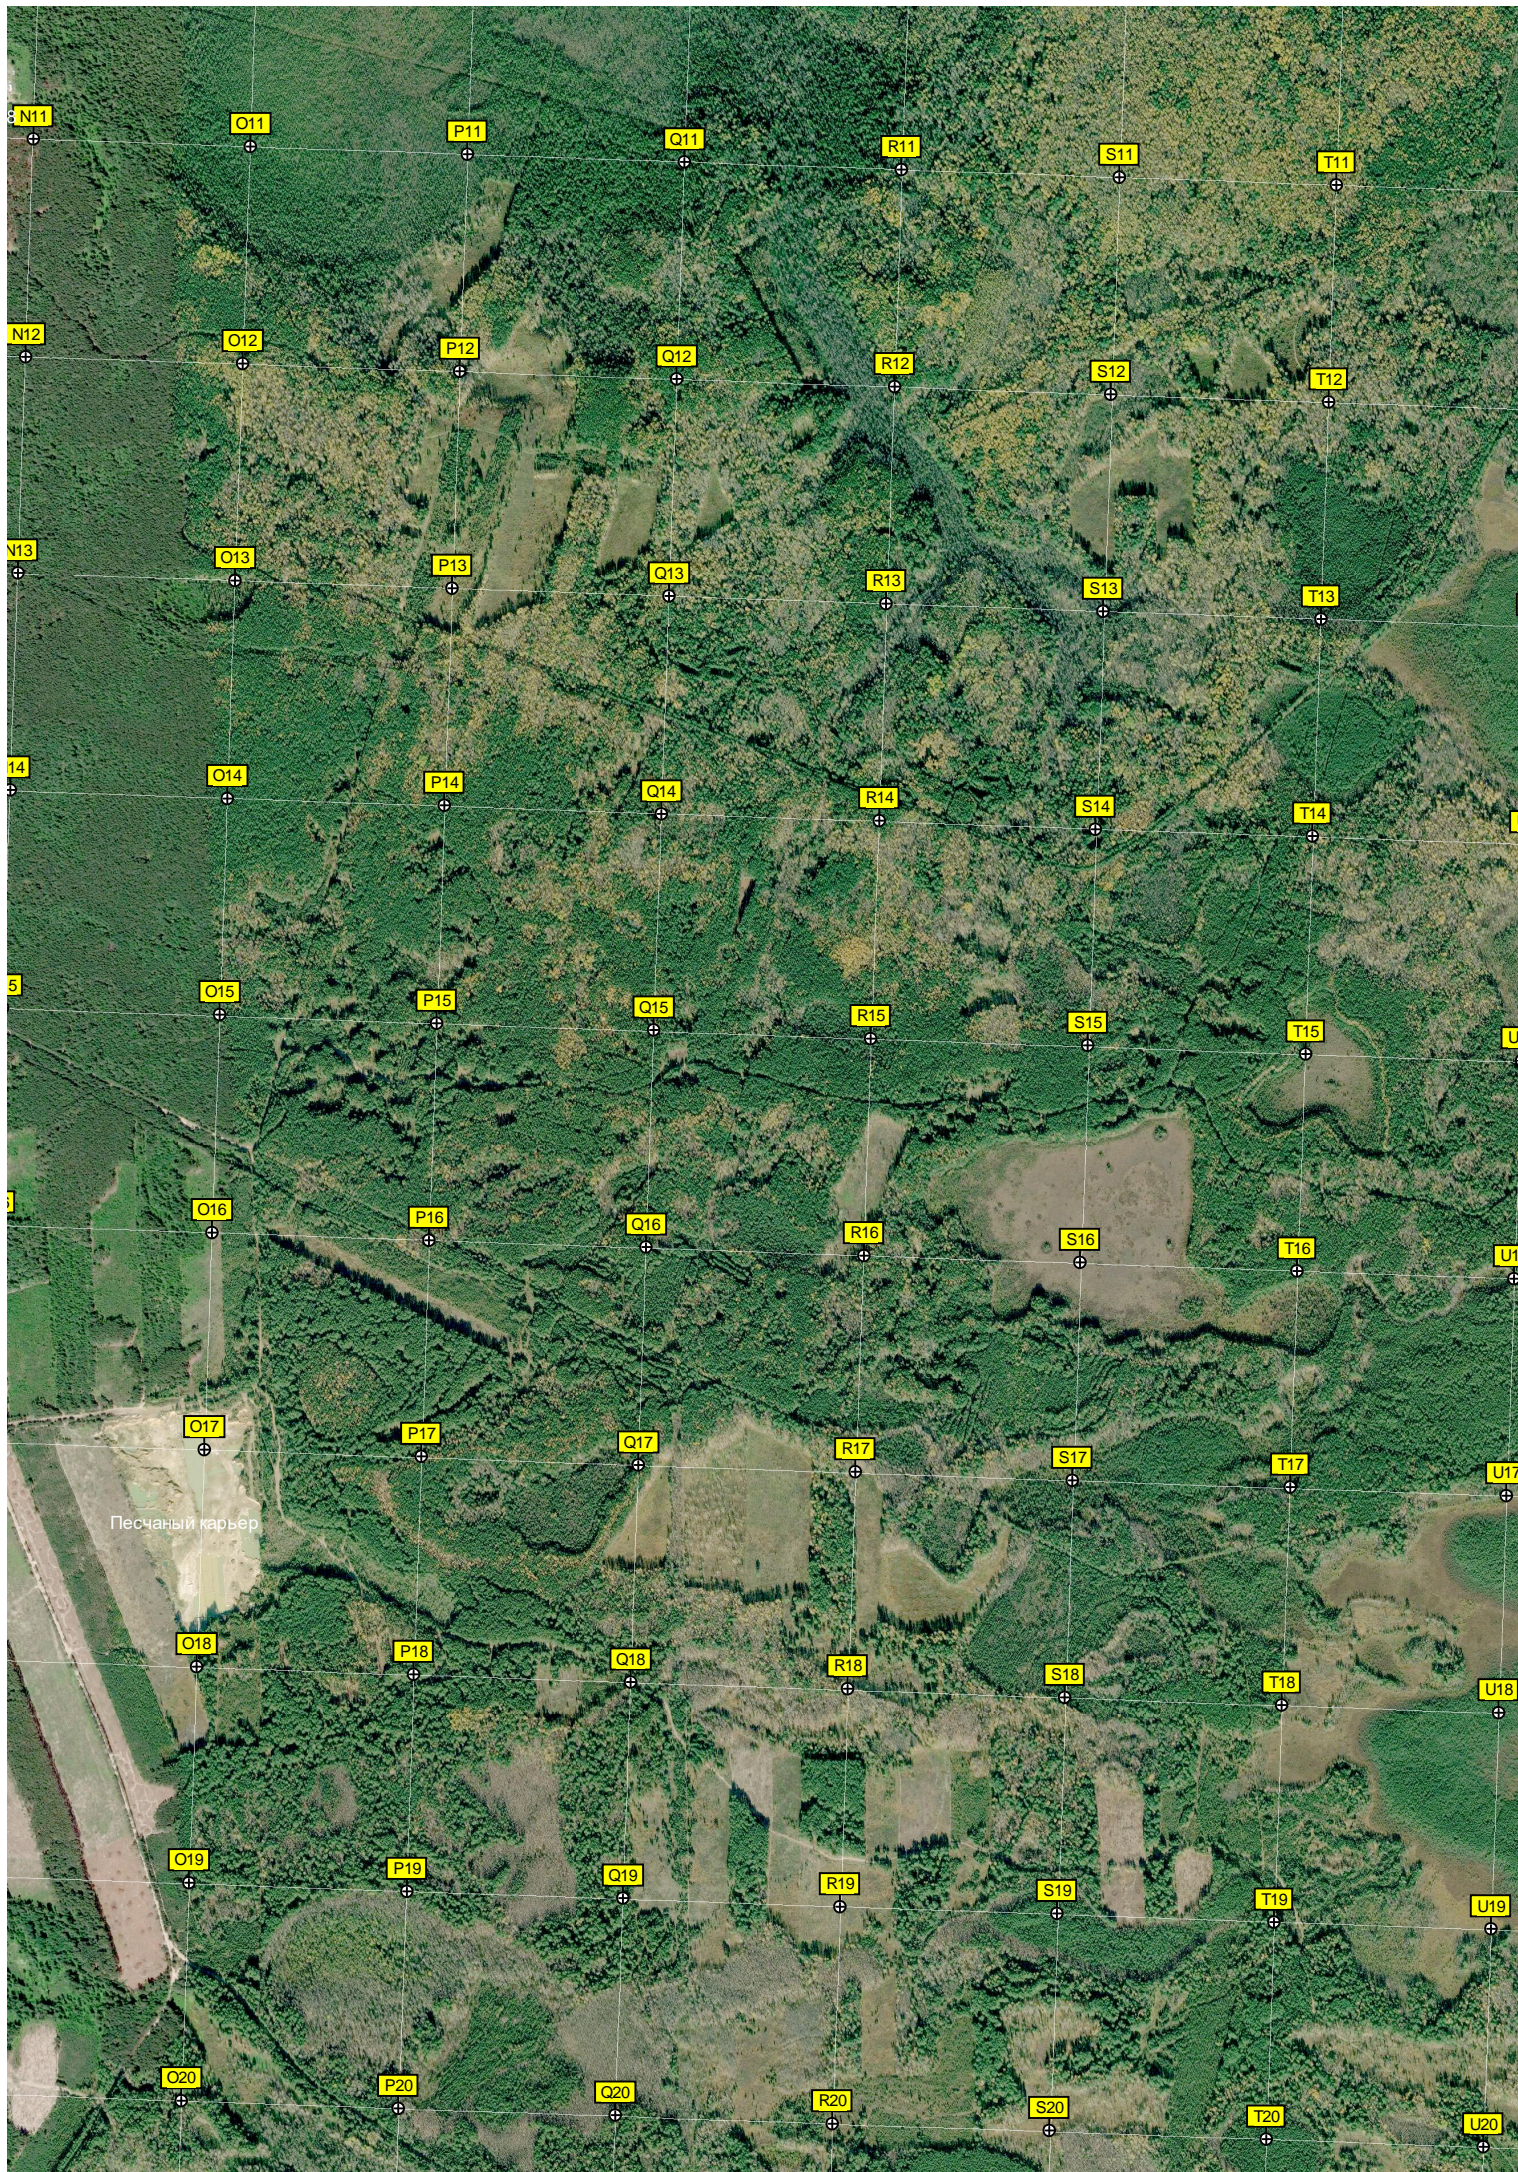

разрушенный мост

U1

V1

W1

X1

Y1

Z1

AA1

Y8

Z8

AA8

Ангар для ракет.
13 площадка (боевая часть) ракетная часть РВСН "Долина"
Пусковой стол
Заброшенный ангар для ракет

РПБ

U9

V9

W9

V10

W10

X10

Y10

Z10

AA10

Стрельбище