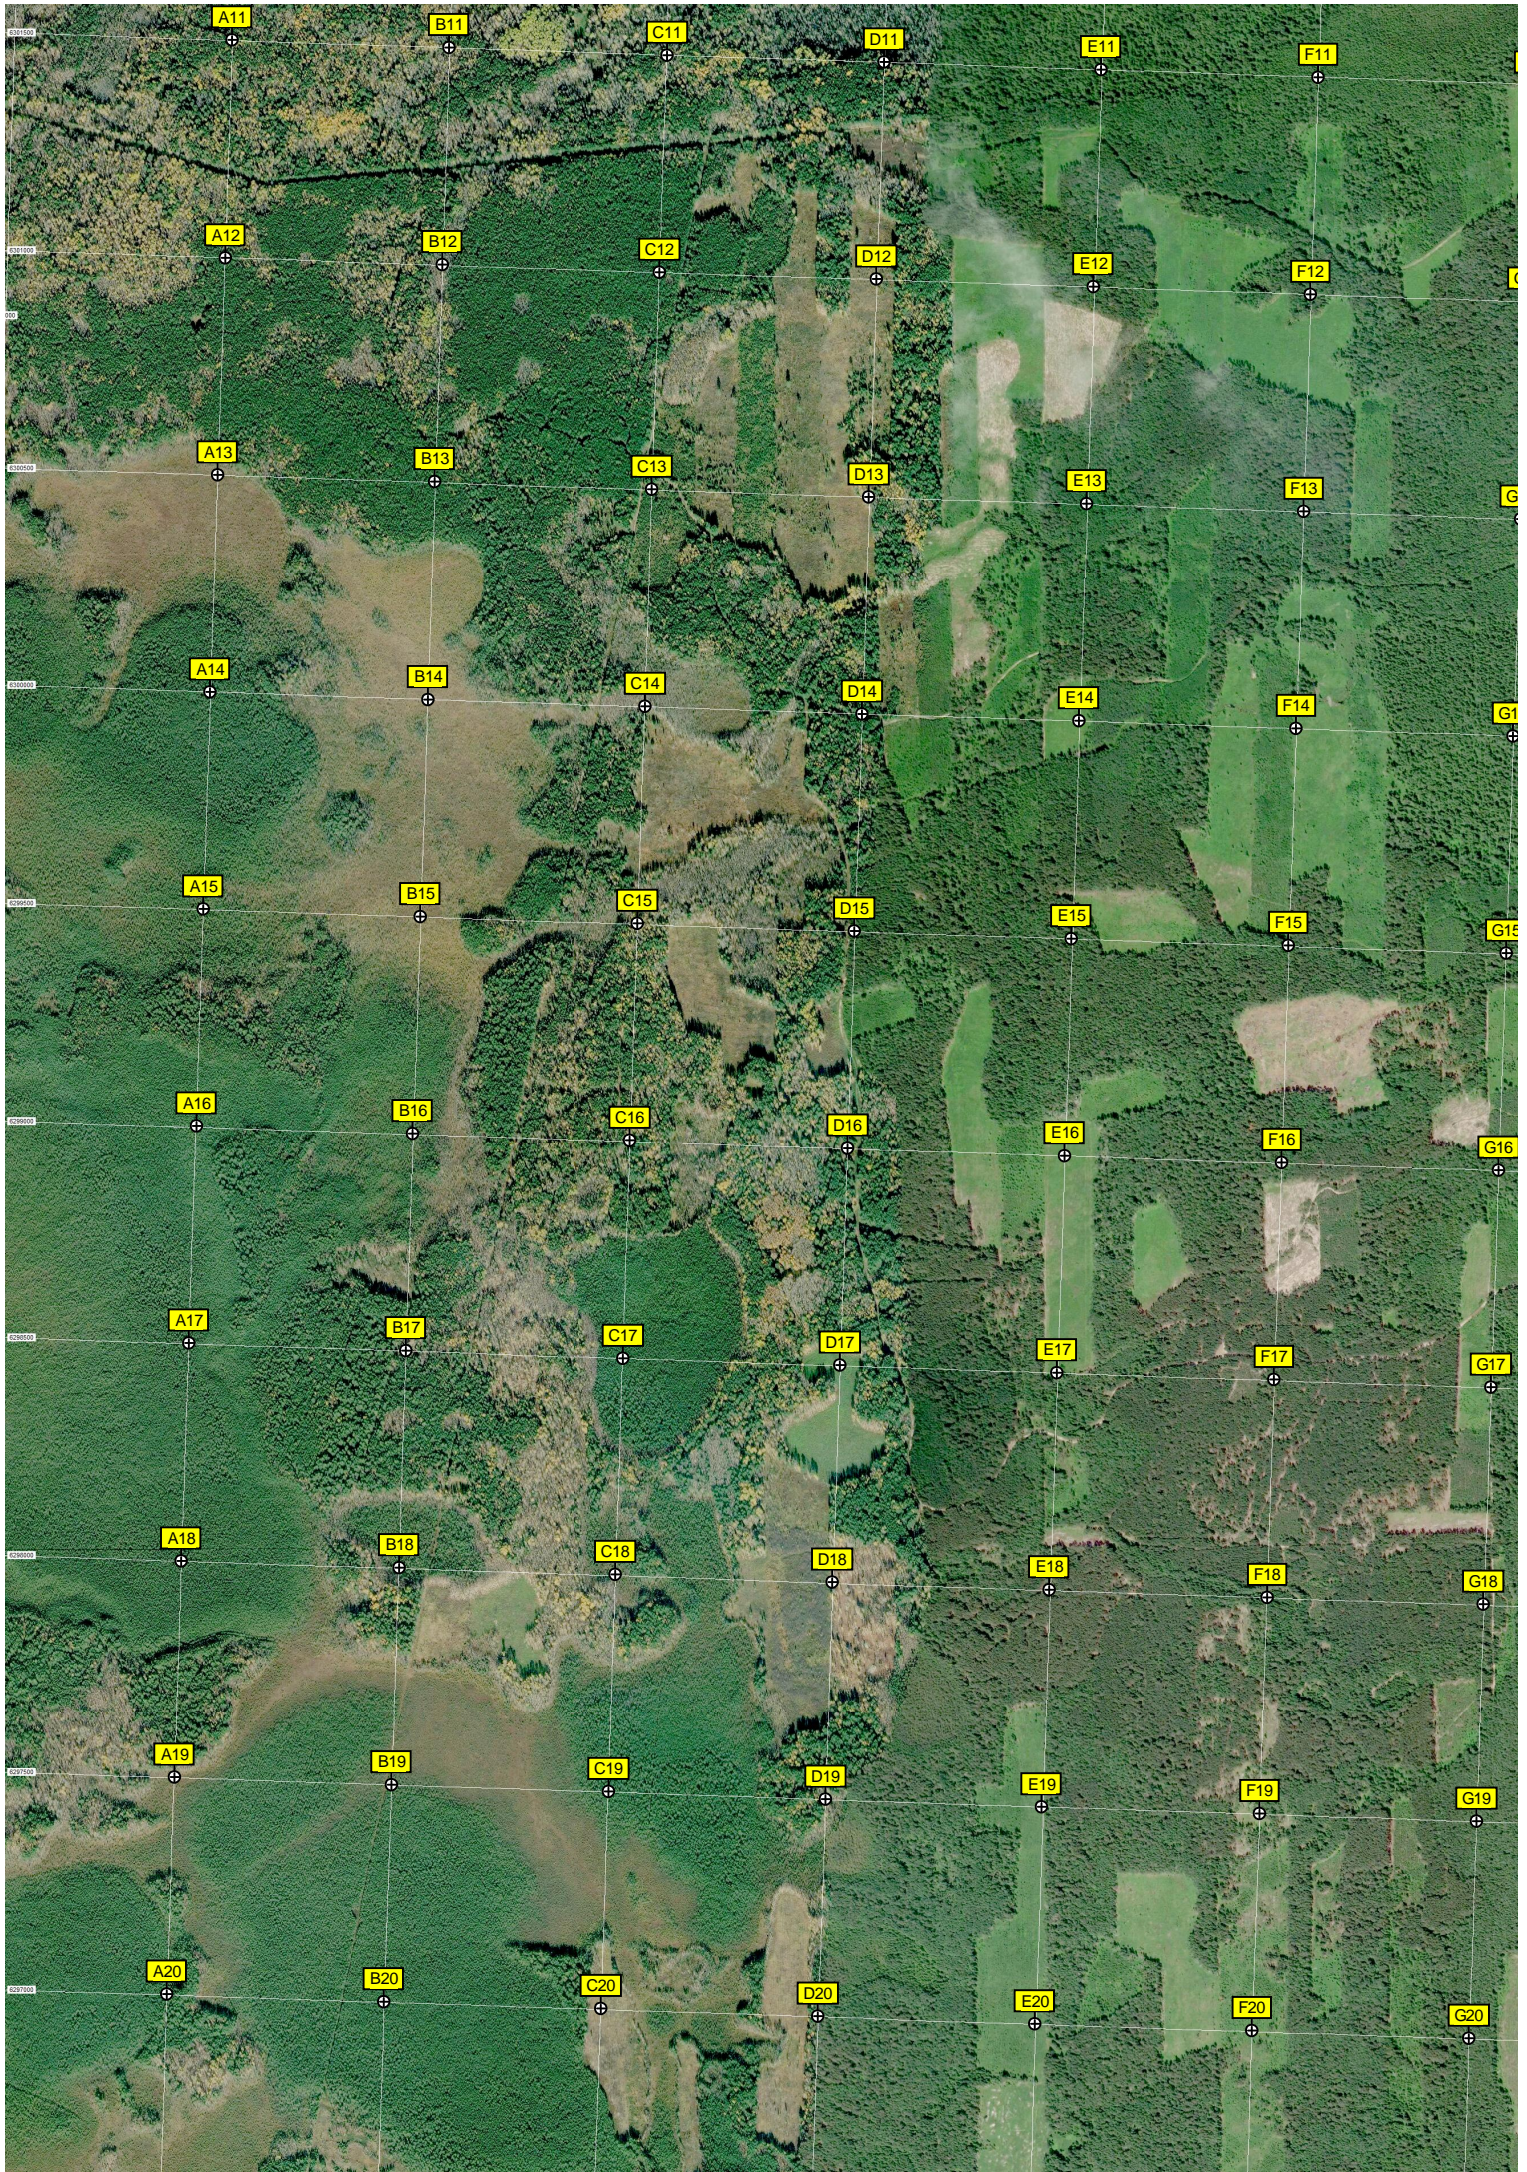

разрушенный мост

U1

V1

W1

X1

Y1

Z1

AA1

X5

Y5

Z5

AA5

Воронки от взрывов снарядов

U6

V6

W6

Y8

Z8

AA8

Ангар для ракет.
13 площадка (боевая часть) ракетная часть РВСН "Долина"
Пусковой стол
Заброшенный ангар для ракет

РПБ

U9

V9

W9

V10

W10

X10

Y10

Z10

AA10

Стрельбище