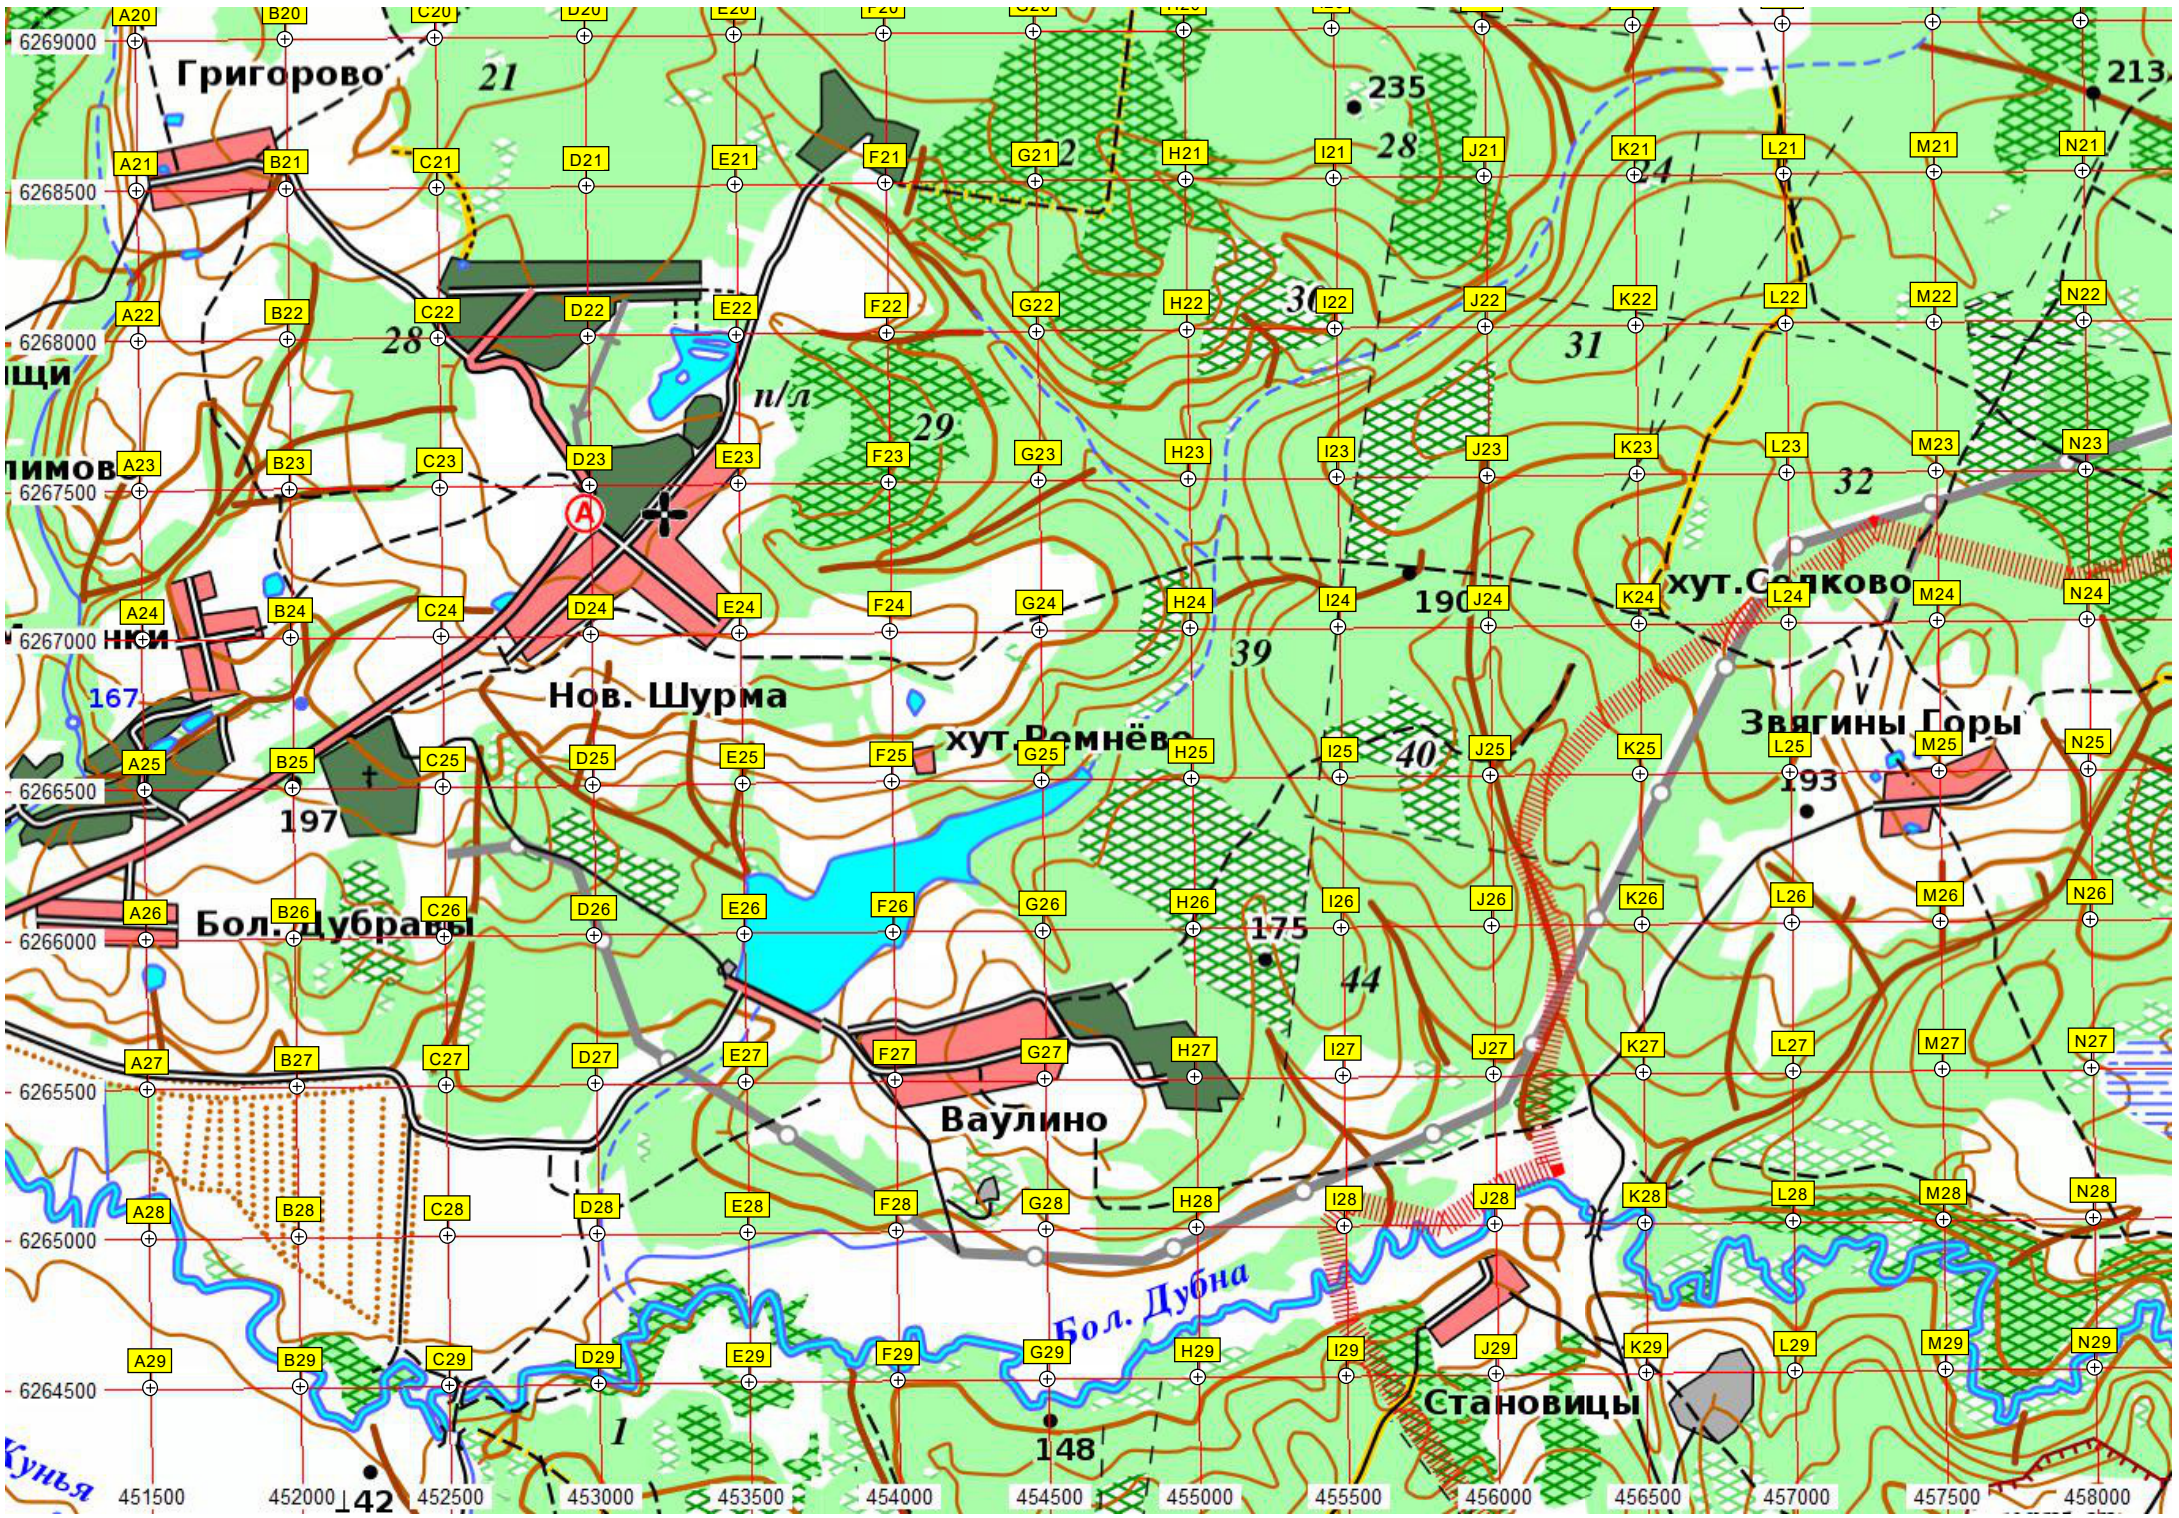

Сорокино

Салкиво

Вонякино

Лустое

Дмитровское

Хребтово

Боблово

Барзаво

ур. Кузнецово

259

242

244

235

175

Гришино

Радково

Искра

Круглышево

ур. Осейка

Тол

Соловка

458500 459000 459500 460000 460500 461000 461500 462000 462500 463000 463500 464000 464500 465000 465500