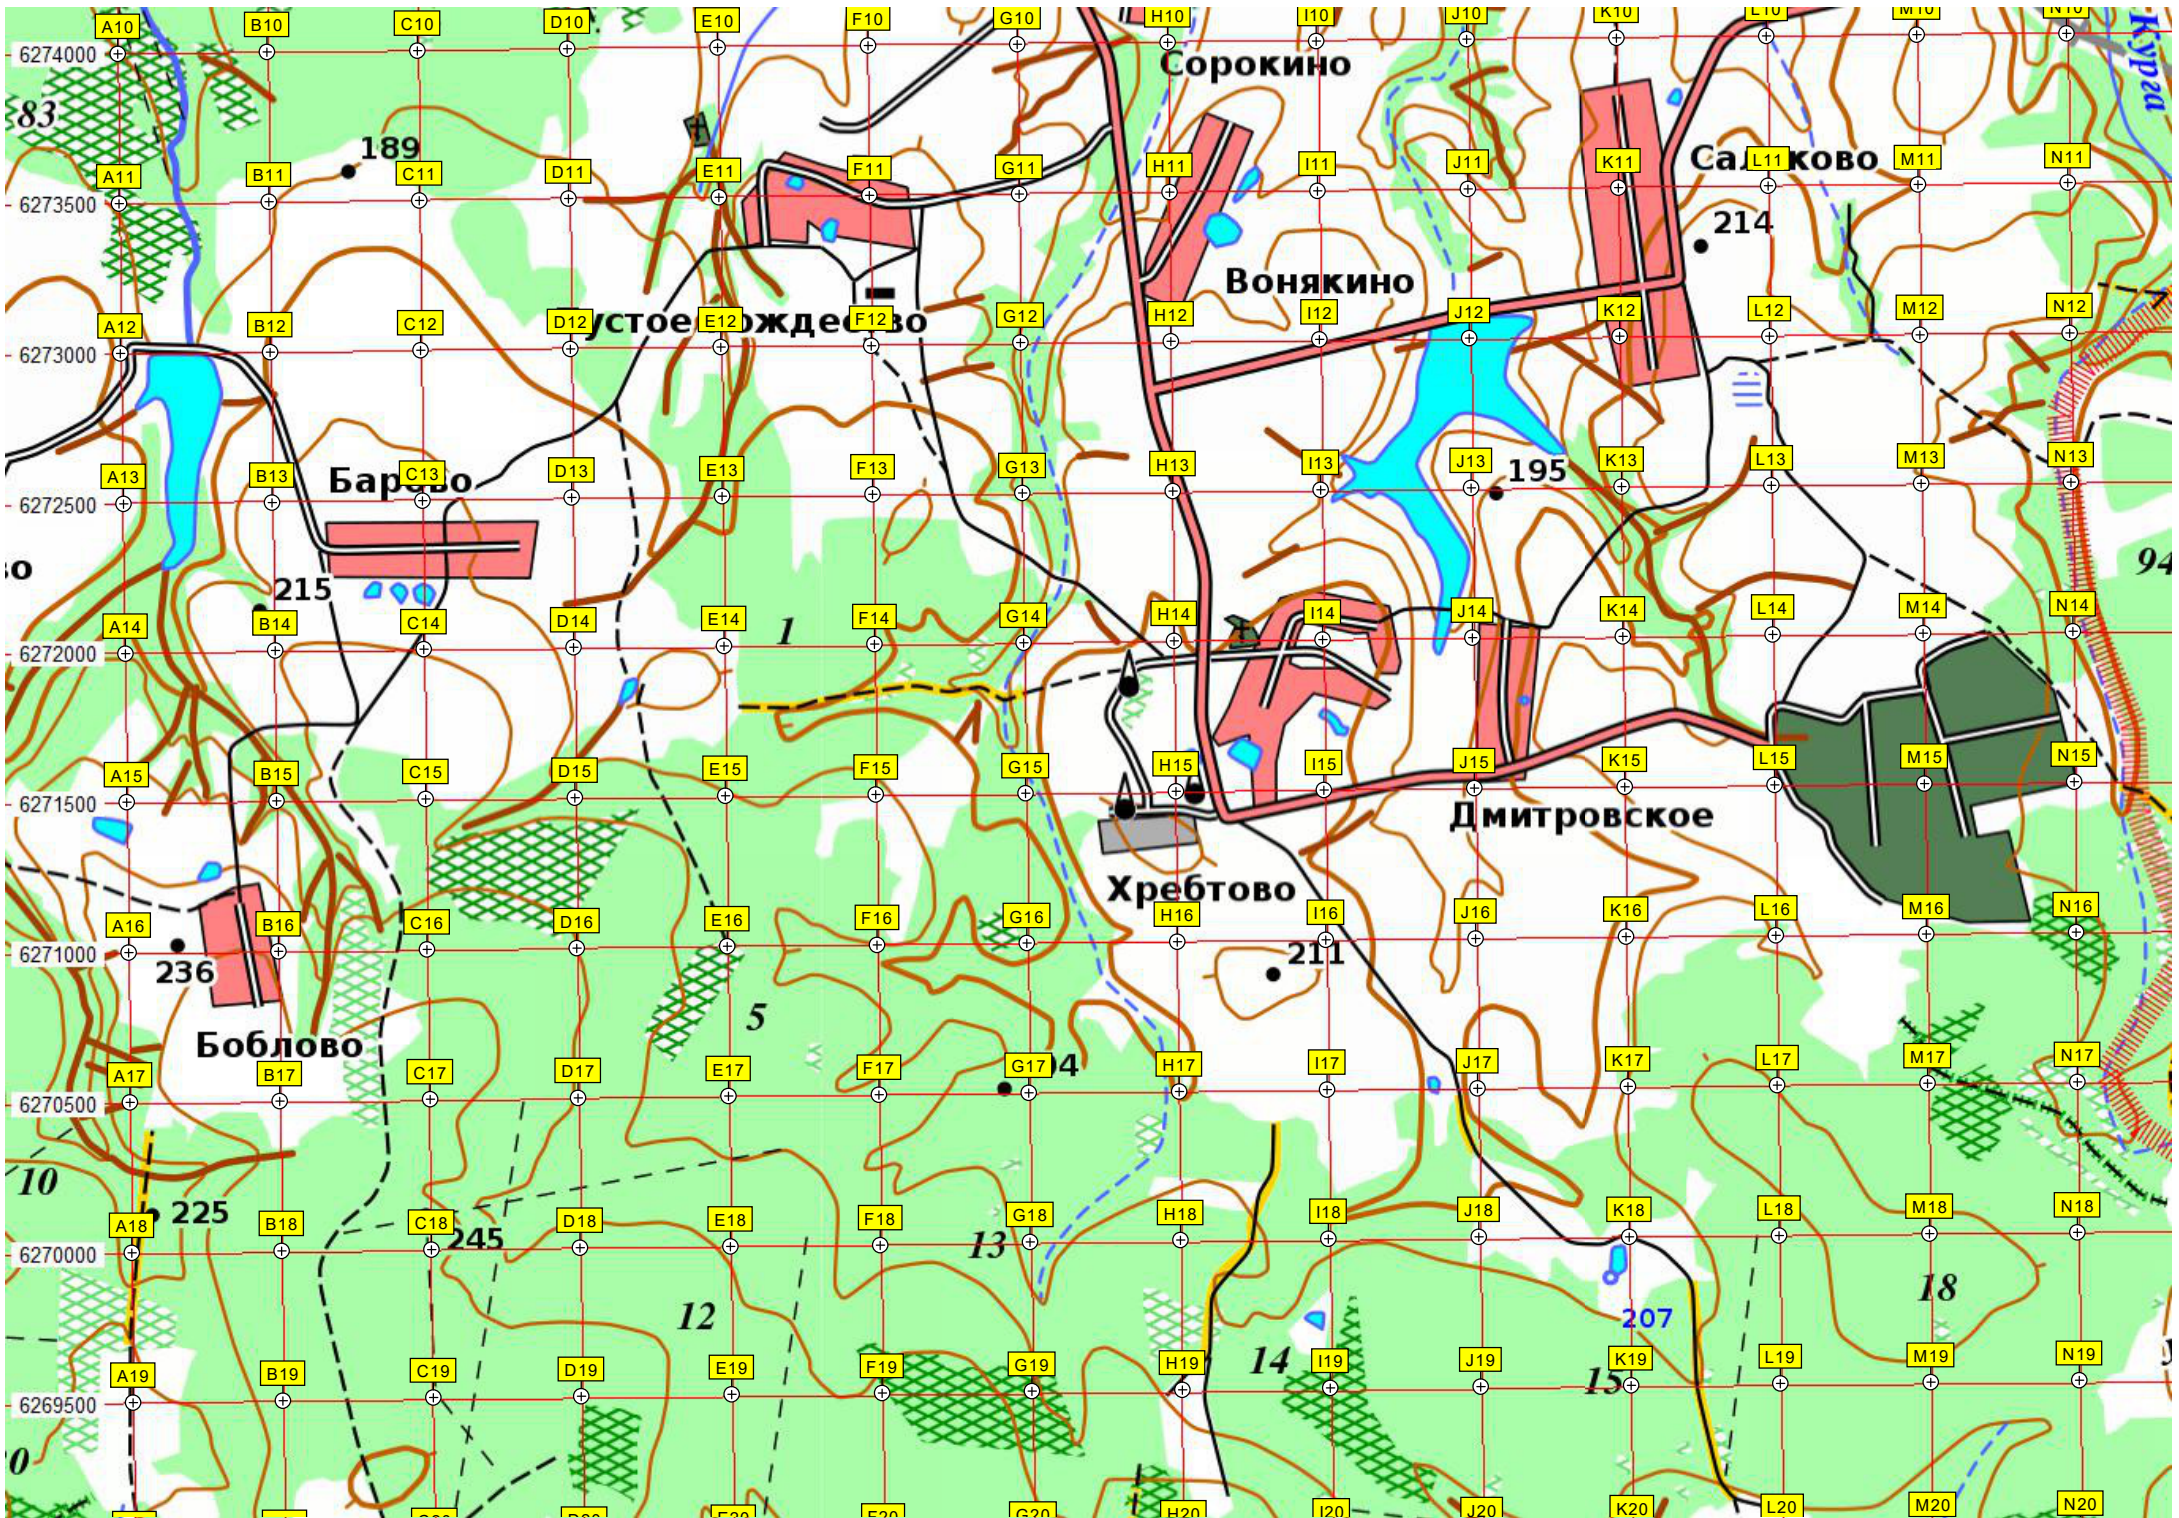

Сорокино

Салкиво

Вонякино

Лустое

Дмитровское

Хребтово

Боблово

Барзаво

ур. Кузнецово

259

242

244

235

175

Гришино

Радково

Искра

Круглышево

ур. Осейка

Тол

Соловка

458500 459000 459500 460000 460500 461000 461500 462000 462500 463000 463500 464000 464500 465000 465500