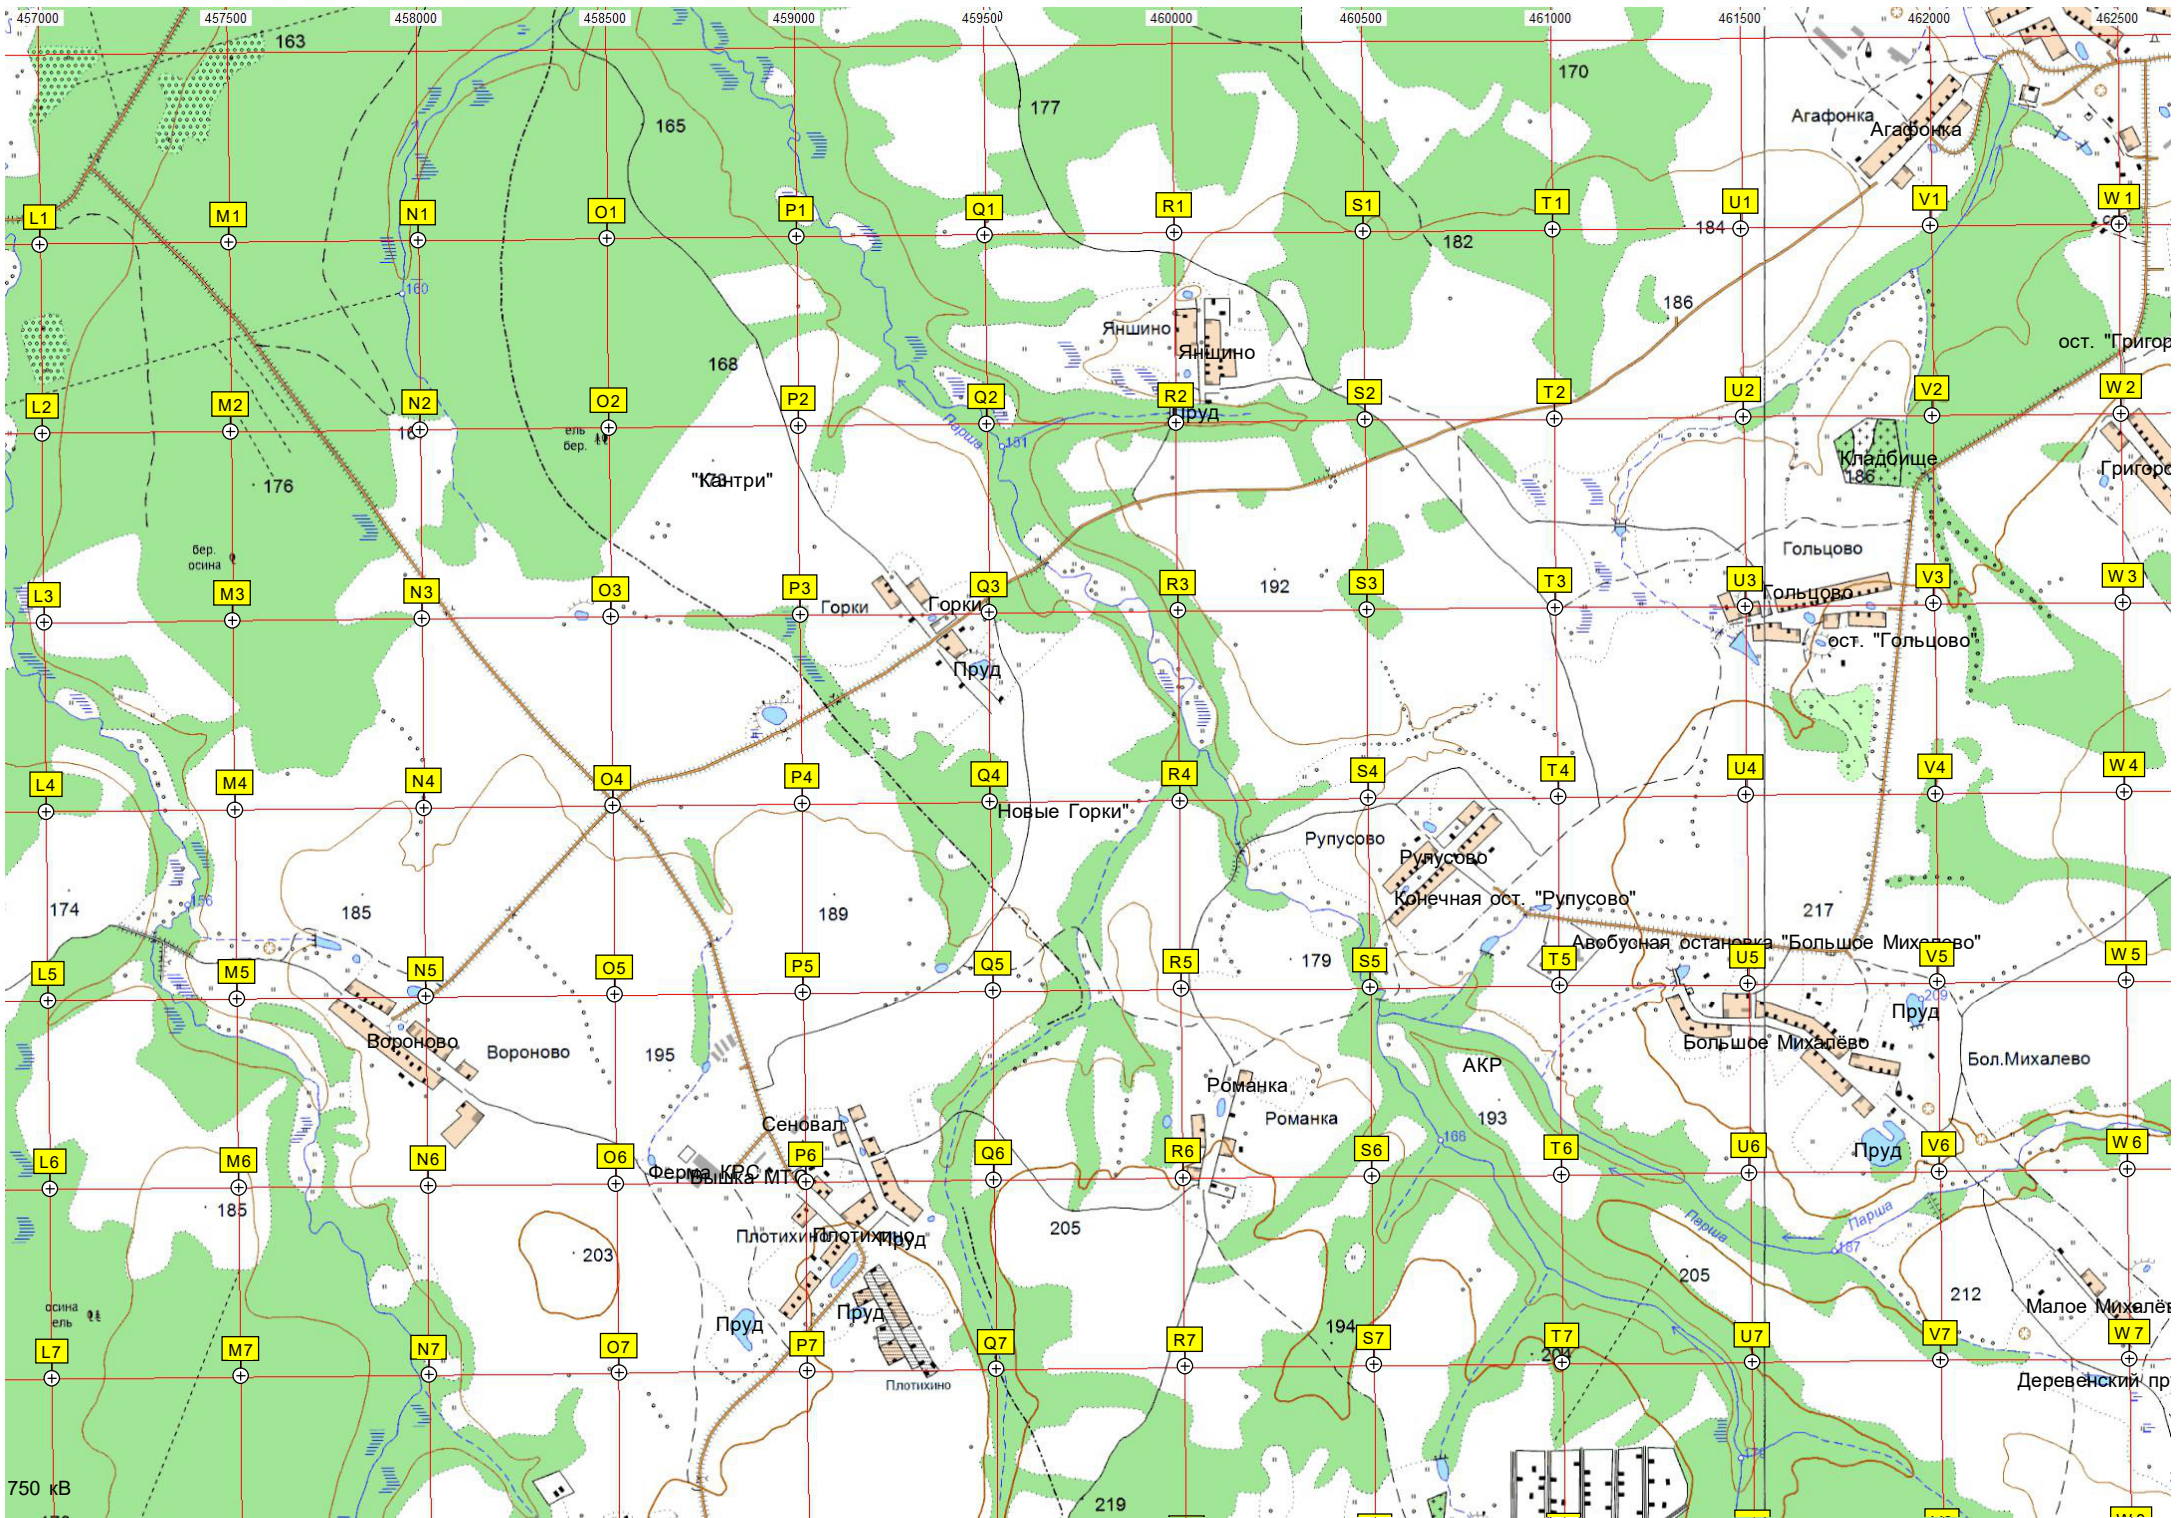

Промежуточная опора ЛЭП

750 кВ

750 кВ

Ленинская Слобода

Антоновка Антошка Антошка

Искусственный пожарный водоем

Охотничье-рыболовная база

Горюхище "Золотая Иац" охраняется государством

Желнино

Желнино

Ангар

Пожарный водоем

Озеро Обашево