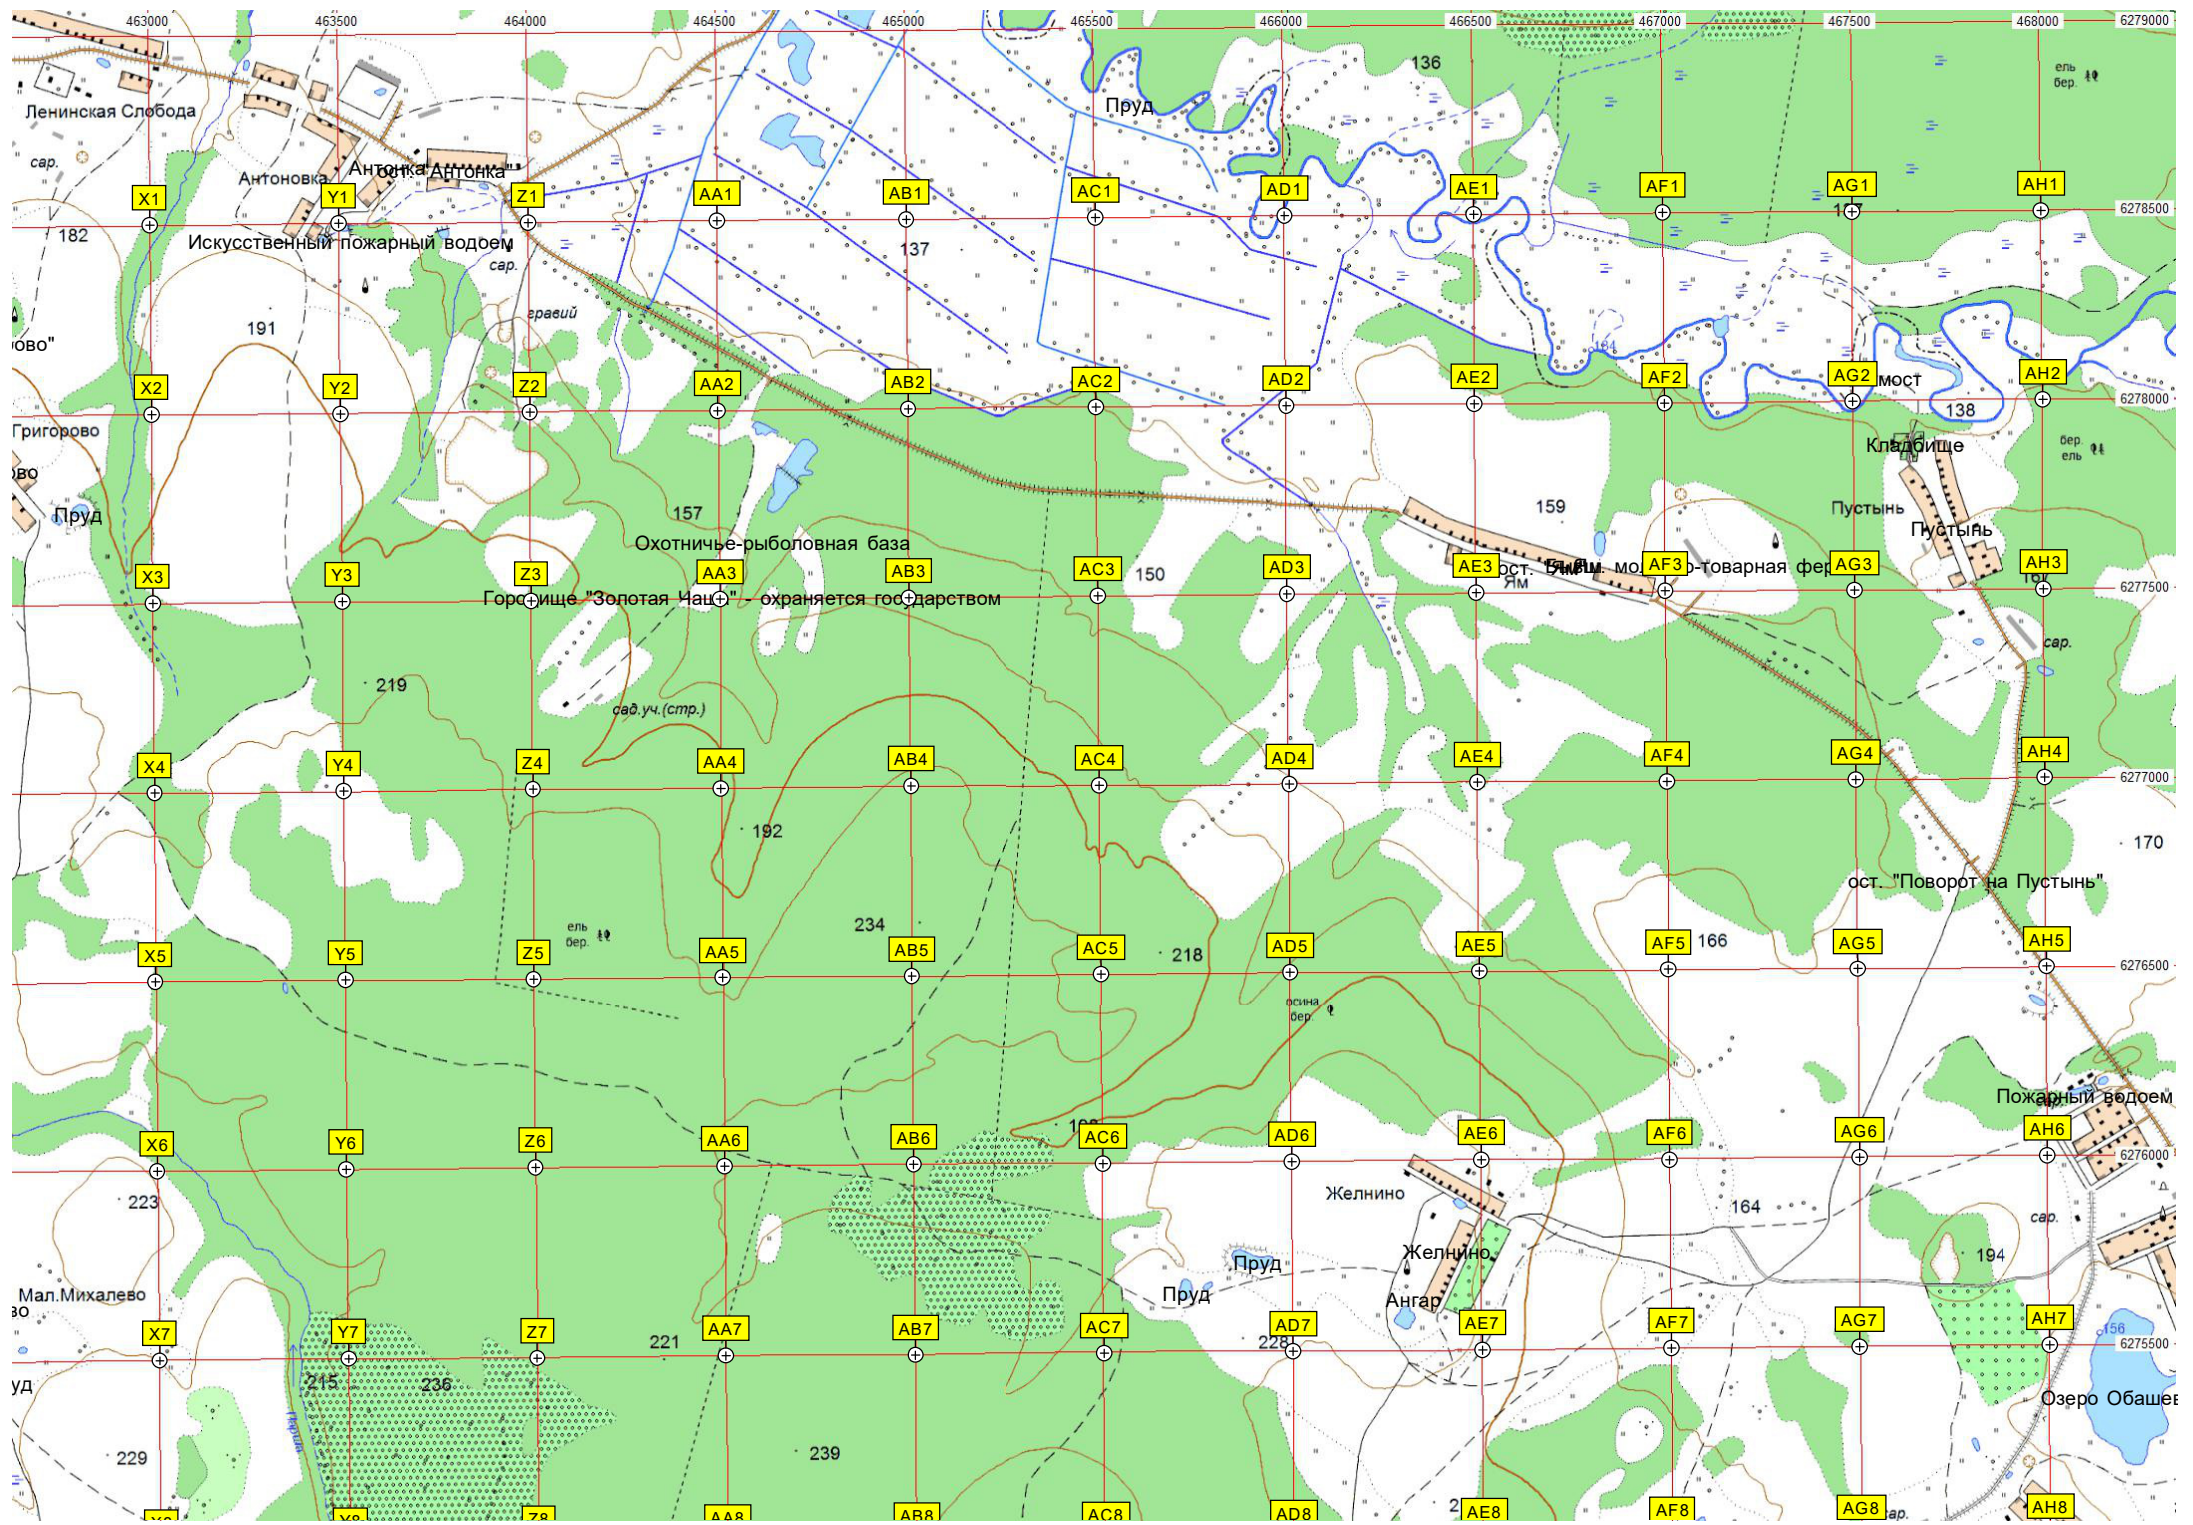

Промежуточная опора ЛЭП

750 кВ

750 кВ

Ленинская Слобода

Антоновка Антошка Антошка

Искусственный пожарный водоем

Охотничье-рыболовная база

Горюхище "Золотая Иац" охраняется государством

Желнино

Желнино

Ангар

Пожарный водоем

Озеро Обашево