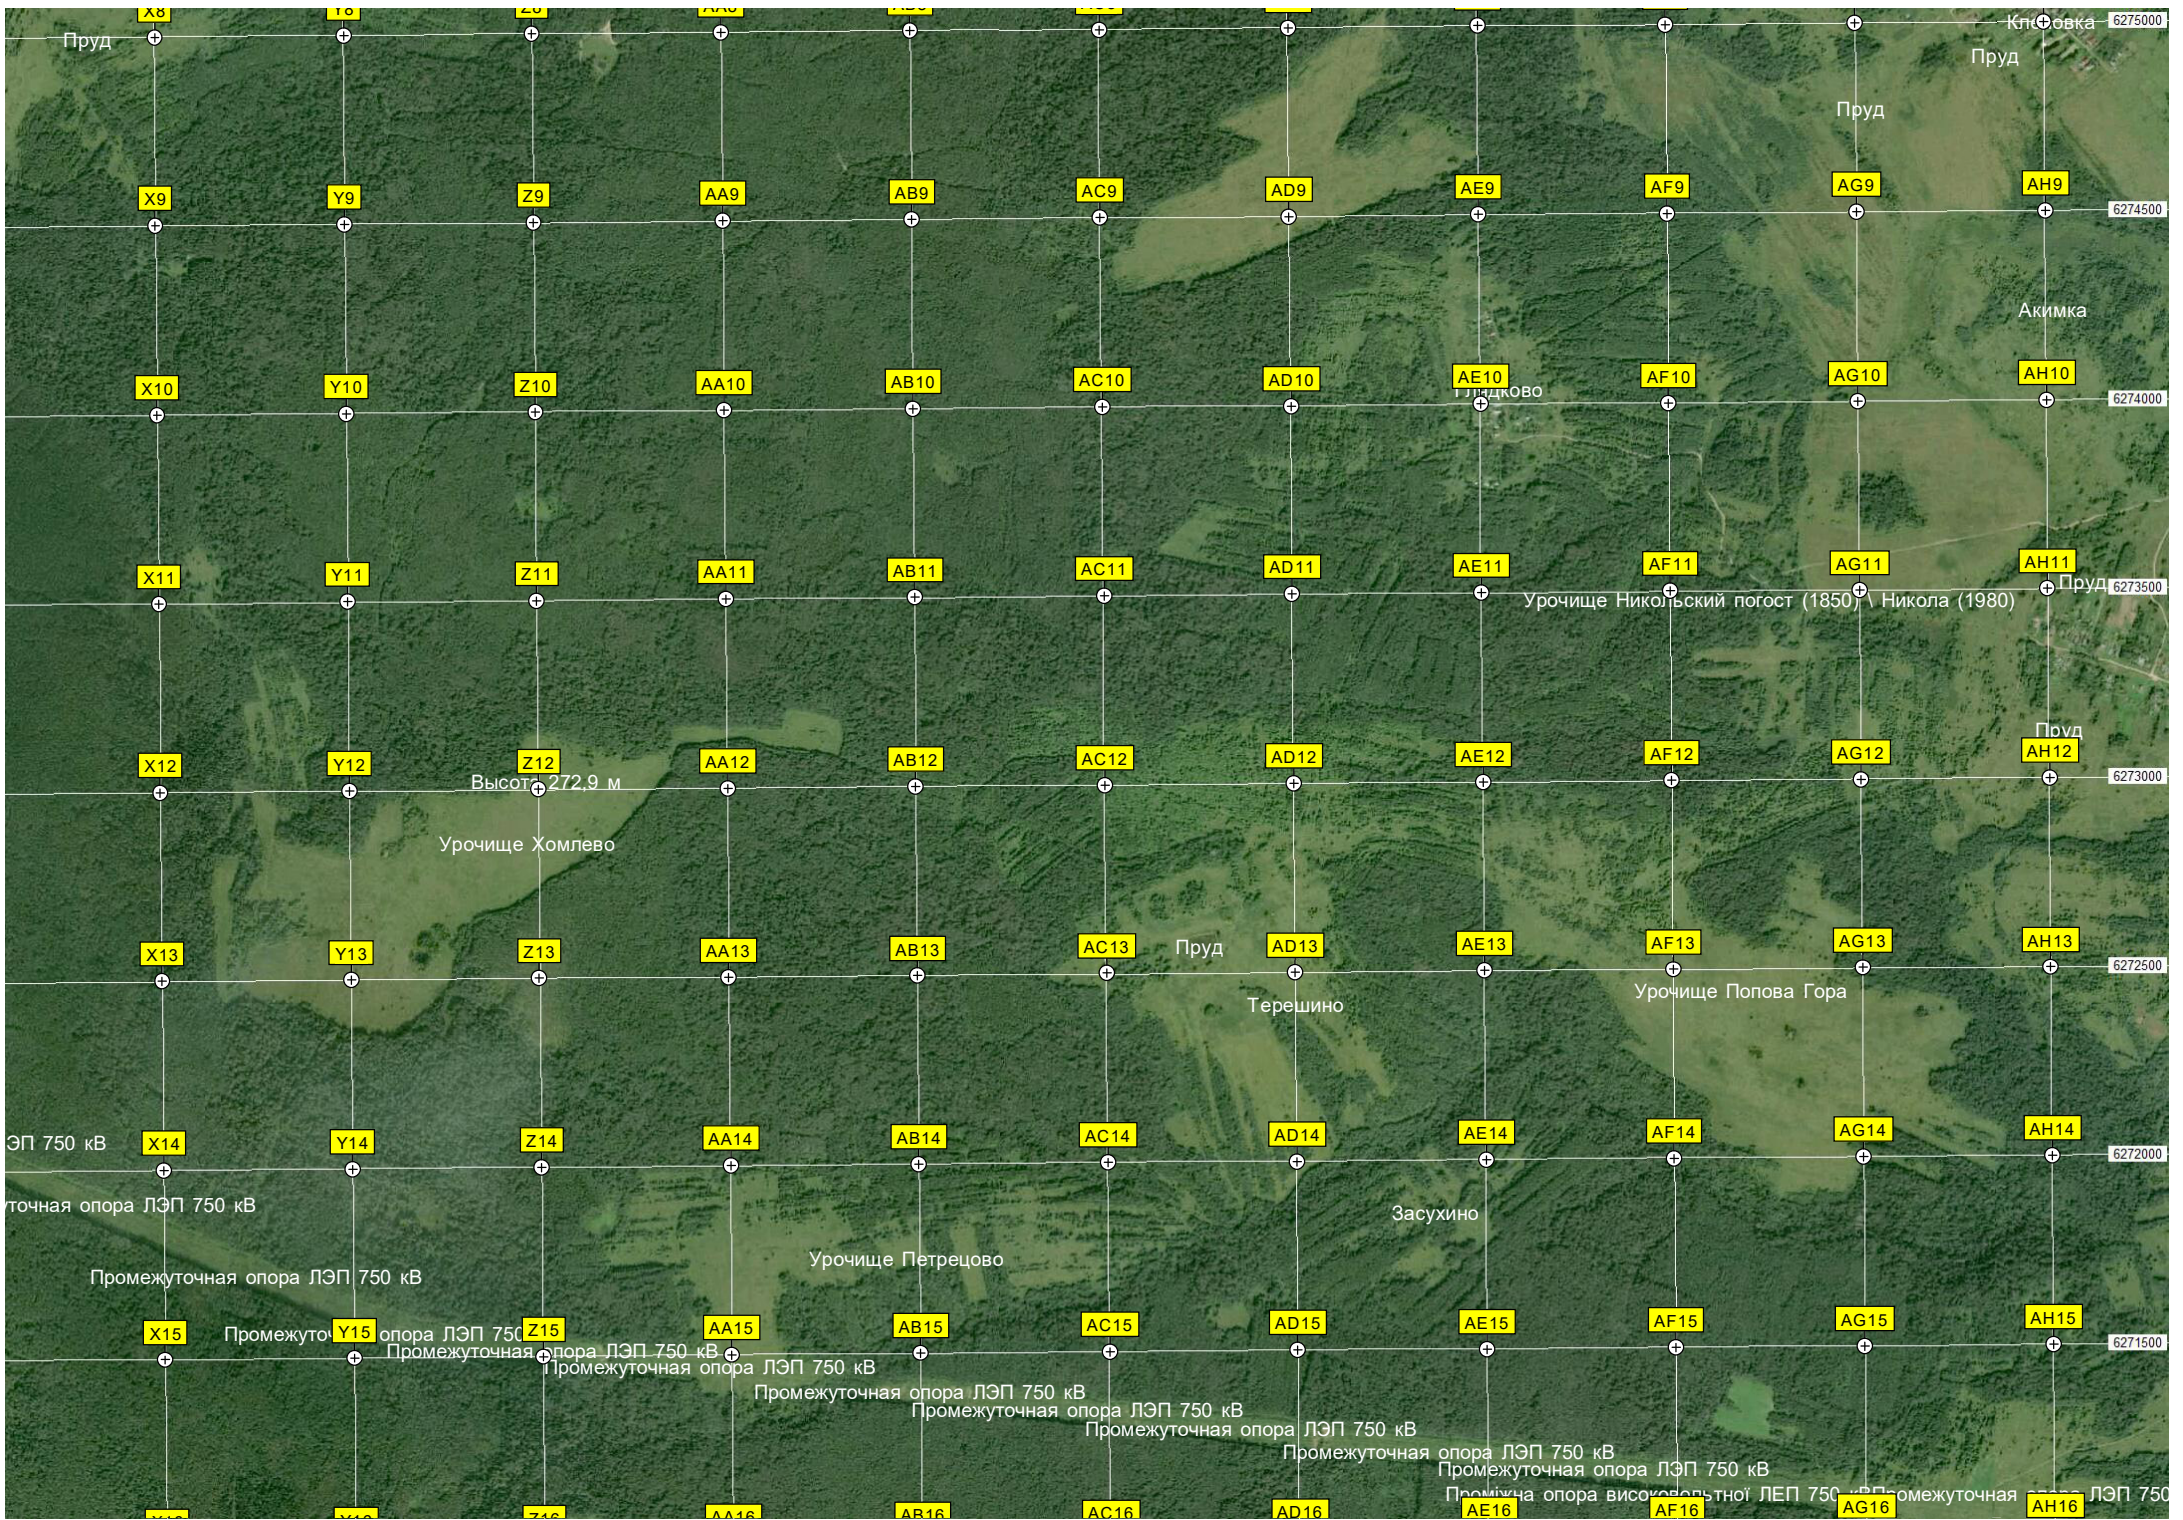

Промежуточная опора ЛЭП

750 кВ

A16 B16 C16 D16 E16 F16 G16 H16 I16 J16 K16

A17 B17 C17 D17 E17 F17 G17 H17 I17 J17 K17

A18 B18 C18 D18 E18 F18 G18 H18 I18 J18 K18

A19 B19 C19 D19 E19 F19 G19 H19 I19 J19 K19

A20 B20 C20 D20 E20 F20 G20 H20 I20 J20 K20

A21 B21 C21 D21 E21 F21 G21 H21 I21 J21 K21

A22 B22 C22 D22 E22 F22 G22 H22 I22 J22 K22

A23 B23 C23 D23 E23 F23 G23 H23 I23 J23 K23

6271000  
6270500  
6270000  
6269500  
6269000  
6268500  
6268000  
6267500

Летний сарай

Остатки усадьбы

Урочище Пахирево

Первый корпус  
Церковь Троицы Живоначальной в Новой Шурме  
Бывшая автобусная площадка

Новая Шурма

Урочище Мухарева

Высшая точка Владимирской обл.

Урочище Кузнецово

Торфяное озеро