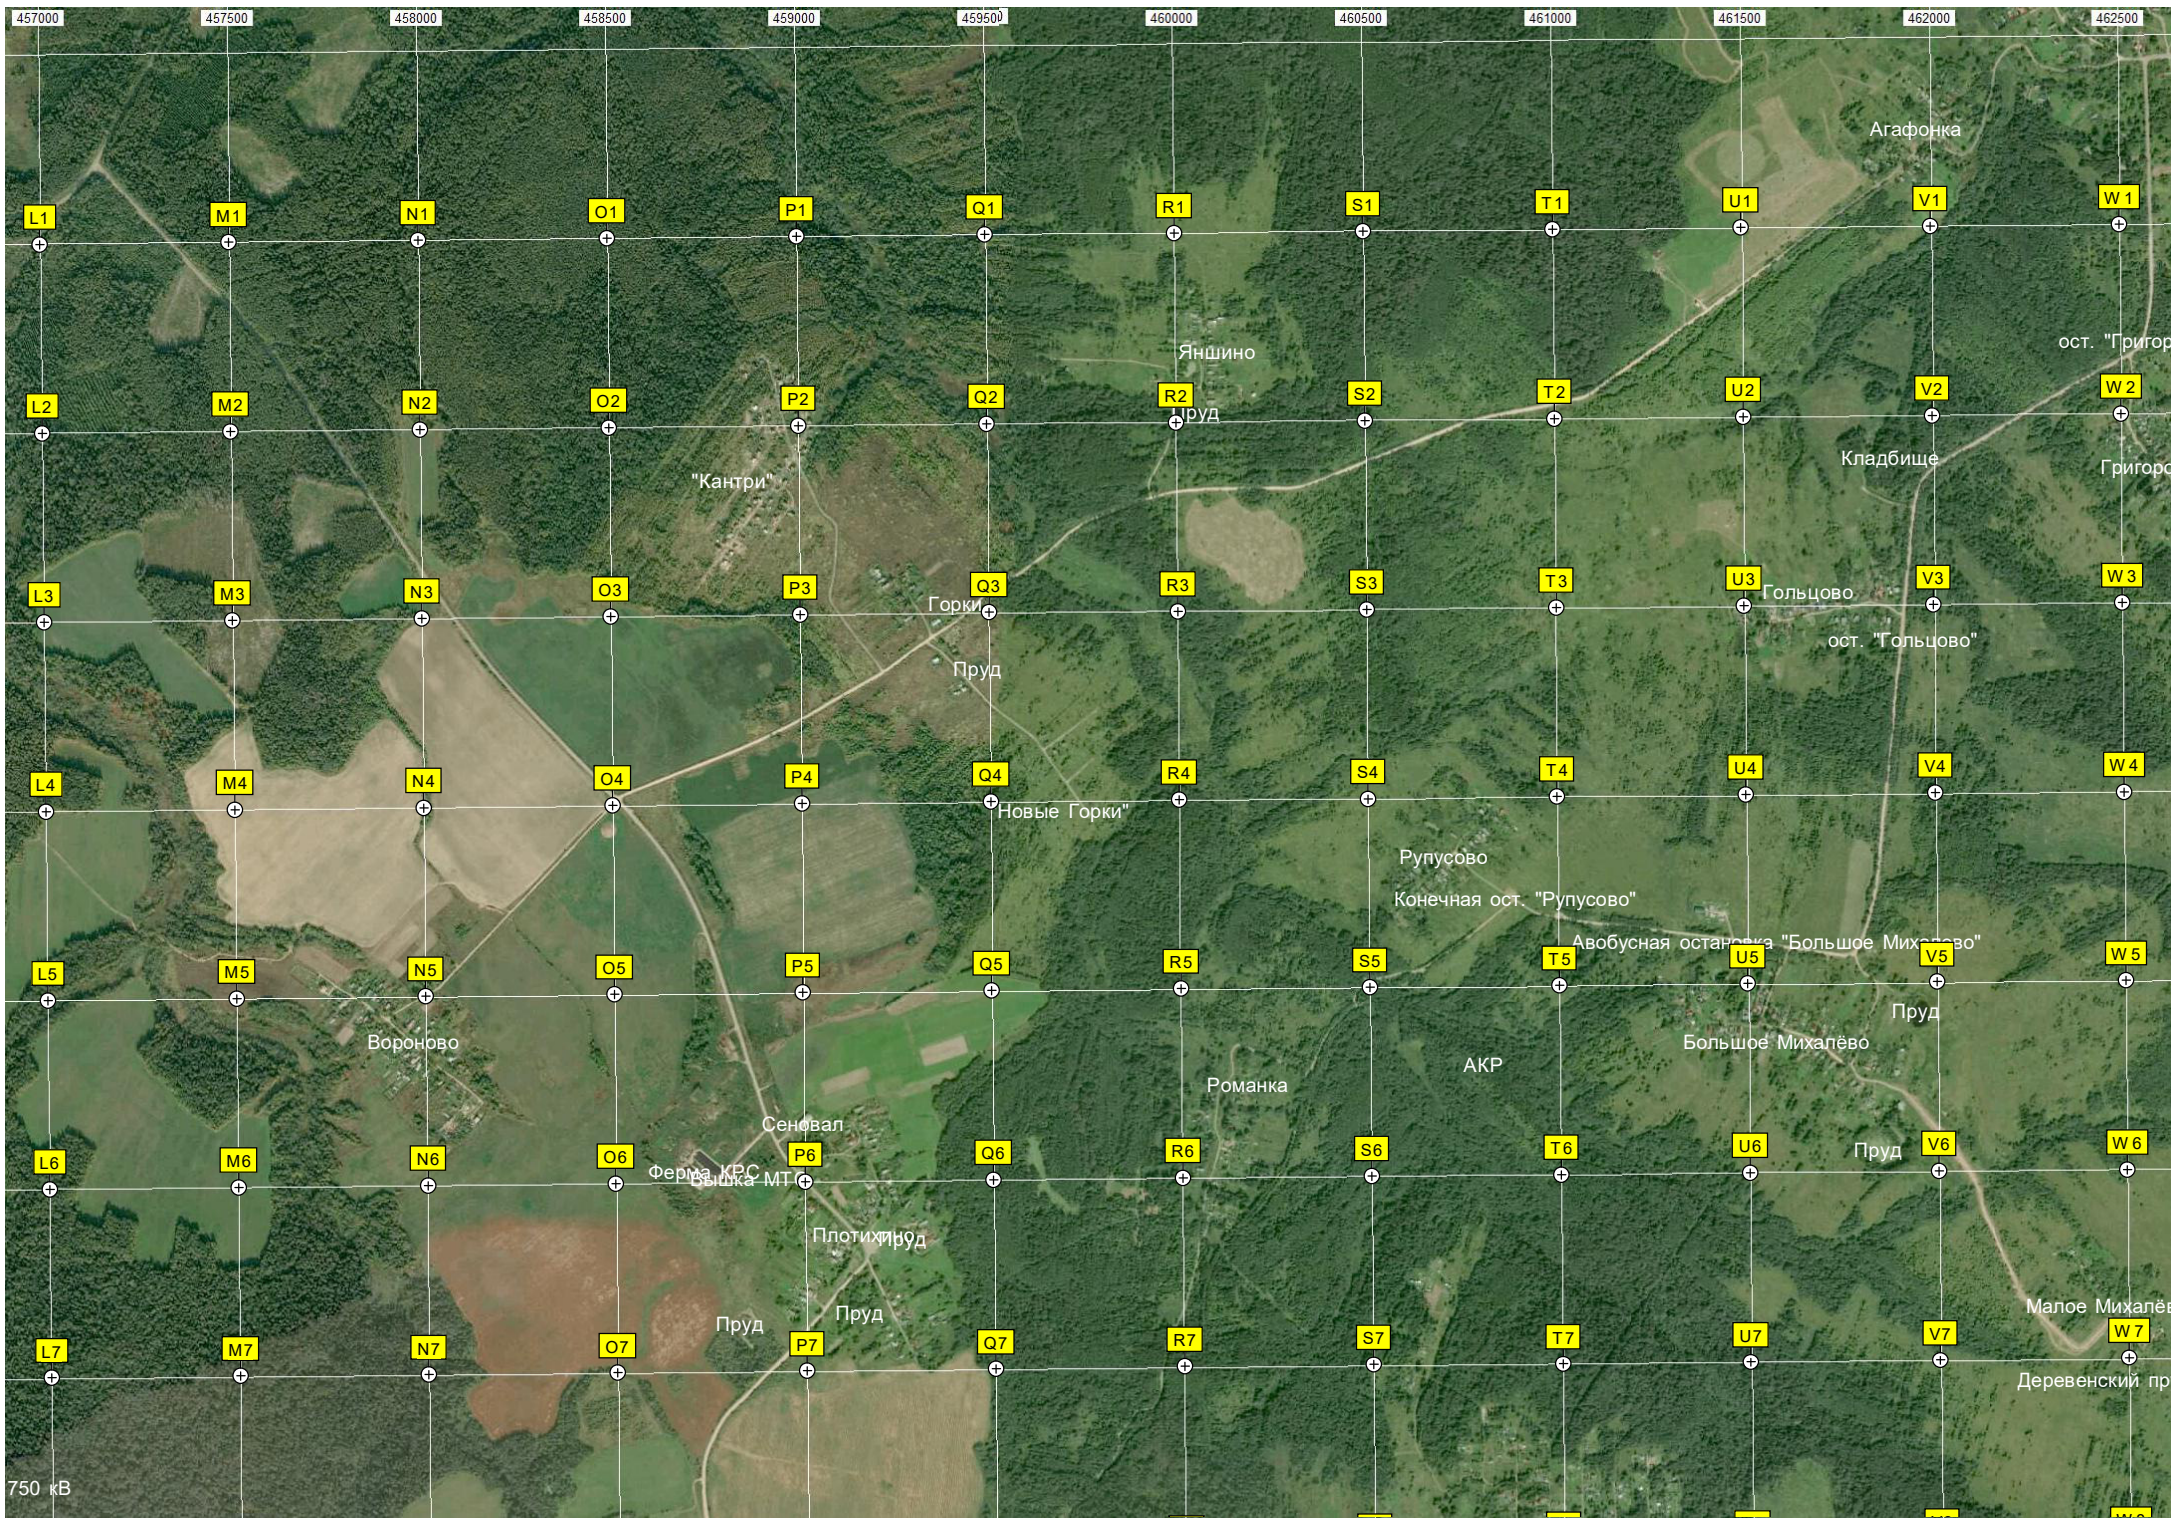

Промежуточная опора ЛЭП

750 кВ

A16 B16 C16 D16 E16 F16 G16 H16 I16 J16 K16

A17 B17 C17 D17 E17 F17 G17 H17 I17 J17 K17

A18 B18 C18 D18 E18 F18 G18 H18 I18 J18 K18

A19 B19 C19 D19 E19 F19 G19 H19 I19 J19 K19

A20 B20 C20 D20 E20 F20 G20 H20 I20 J20 K20

A21 B21 C21 D21 E21 F21 G21 H21 I21 J21 K21

A22 B22 C22 D22 E22 F22 G22 H22 I22 J22 K22

A23 B23 C23 D23 E23 F23 G23 H23 I23 J23 K23

6271000  
6270500  
6270000  
6269500  
6269000  
6268500  
6268000  
6267500

Летний сарай

Остатки усадьбы

Урочище Пахирево

Первый корпус  
Церковь Троицы Живоначальной в Новой Шурме  
Бывшая автобусная площадка

Новая Шурма

Урочище Мухарева

Высшая точка Владимирской обл.

Урочище Кузнецово

Торфяное озеро