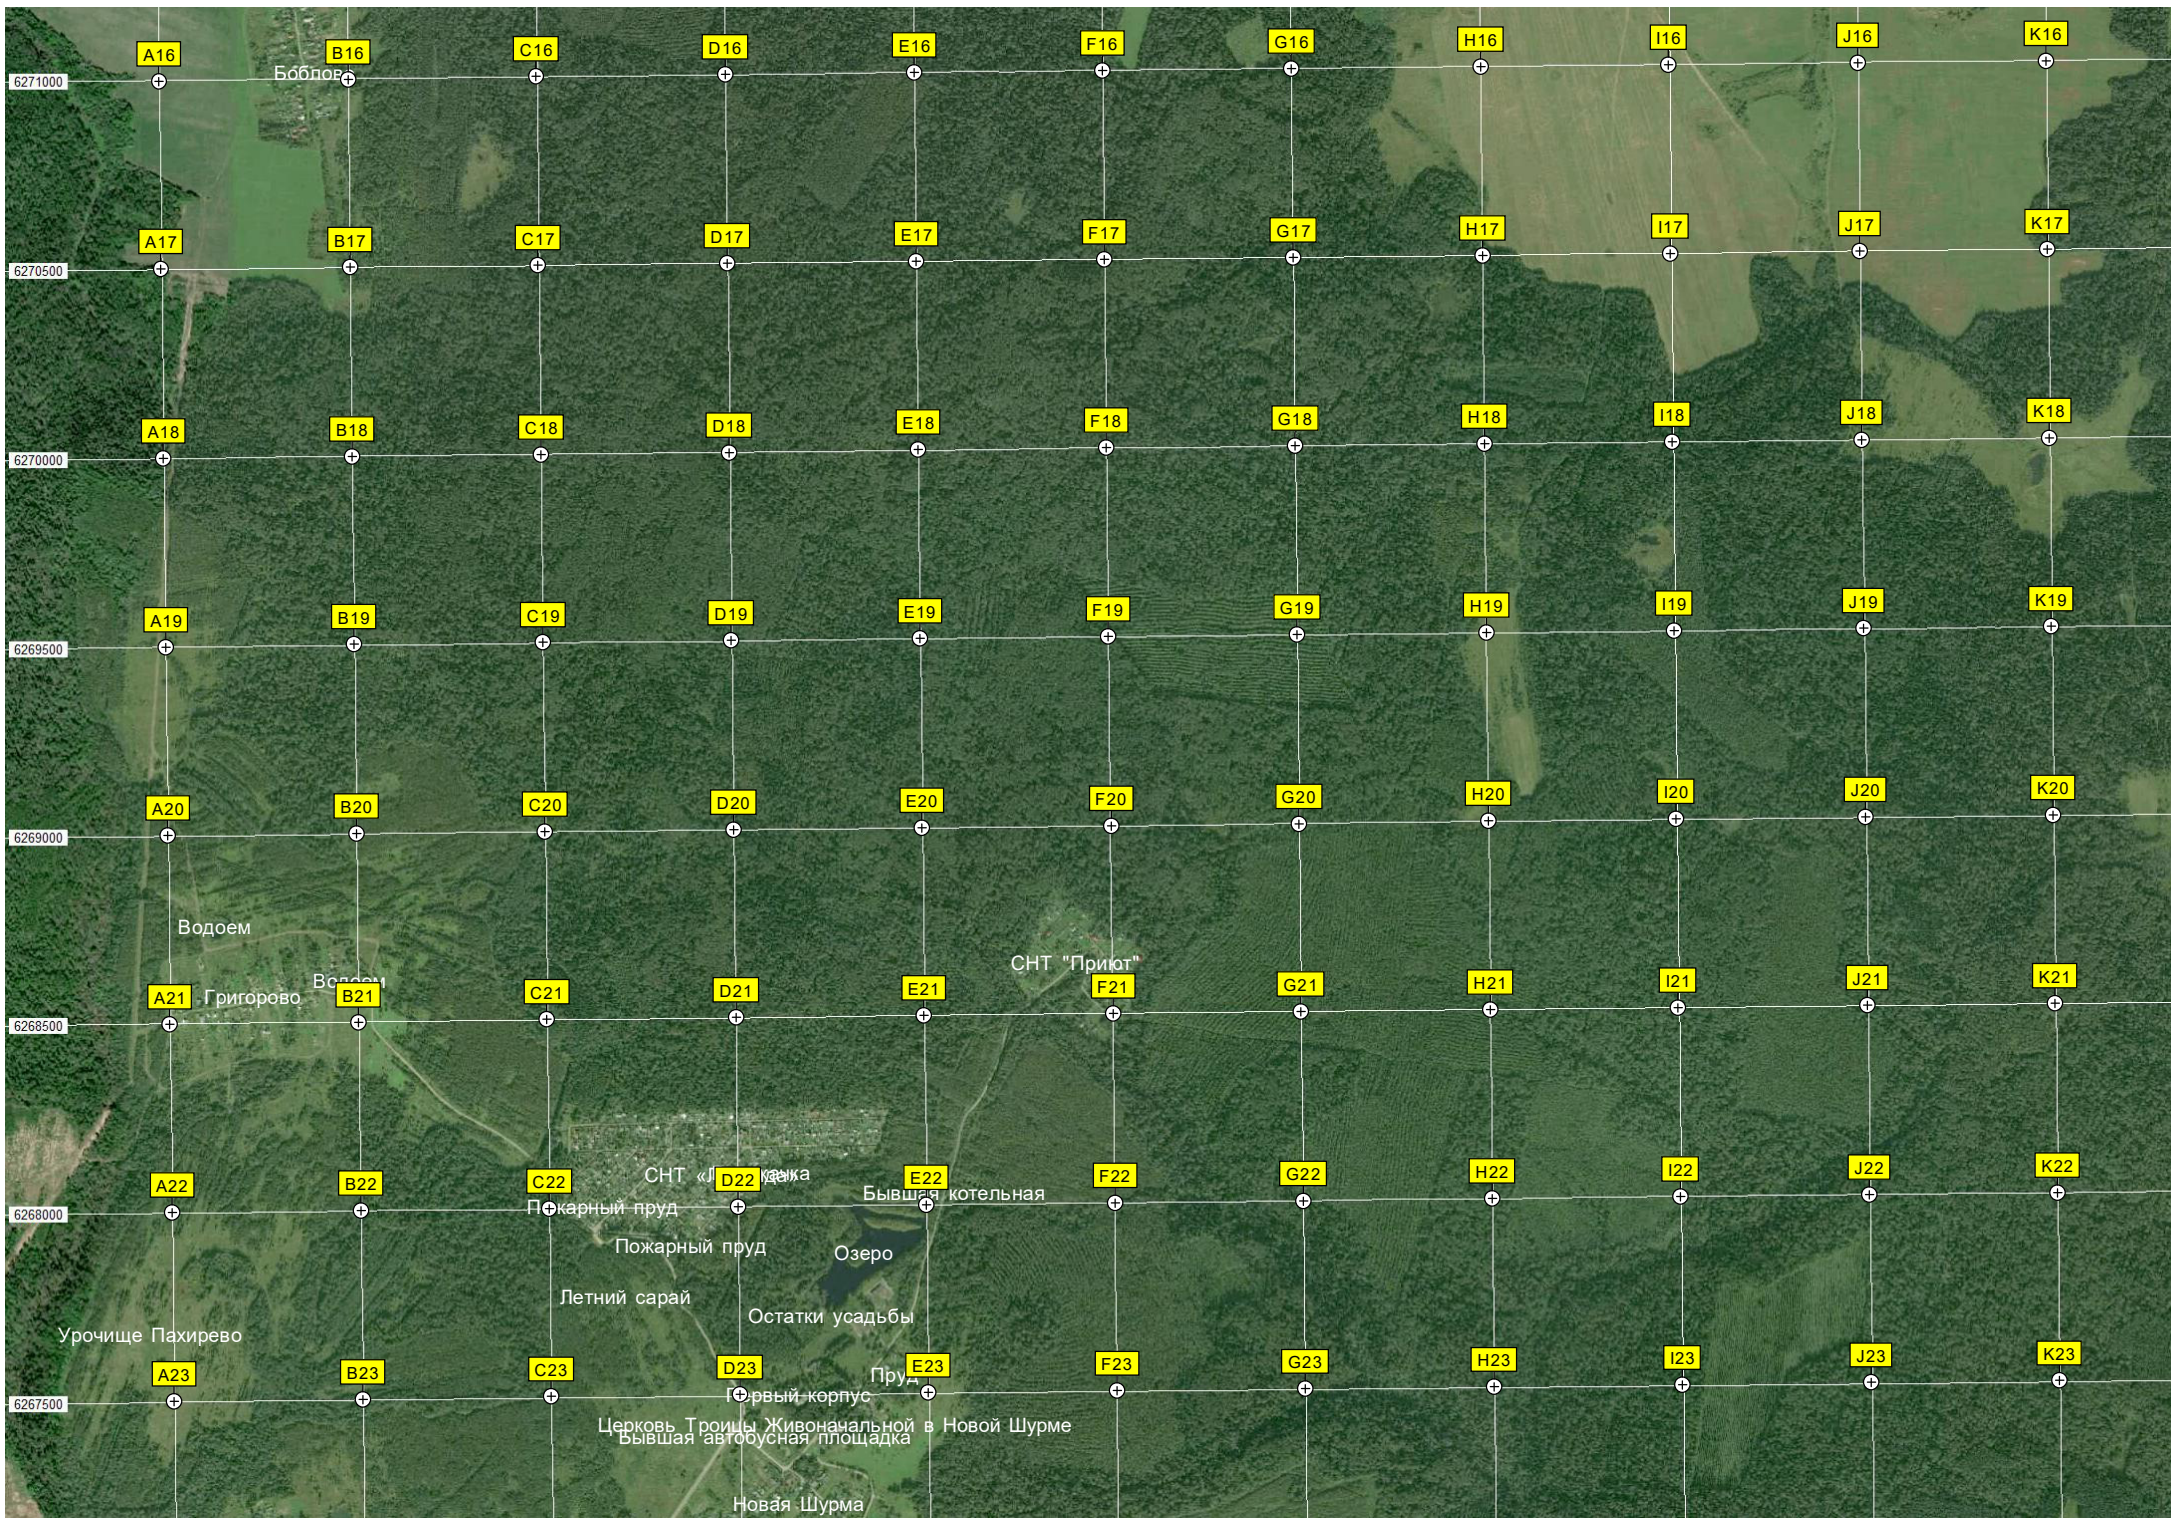

Промежуточная опора ЛЭП

750 кВ

A16 B16 C16 D16 E16 F16 G16 H16 I16 J16 K16

A17 B17 C17 D17 E17 F17 G17 H17 I17 J17 K17

A18 B18 C18 D18 E18 F18 G18 H18 I18 J18 K18

A19 B19 C19 D19 E19 F19 G19 H19 I19 J19 K19

A20 B20 C20 D20 E20 F20 G20 H20 I20 J20 K20

A21 B21 C21 D21 E21 F21 G21 H21 I21 J21 K21

A22 B22 C22 D22 E22 F22 G22 H22 I22 J22 K22

A23 B23 C23 D23 E23 F23 G23 H23 I23 J23 K23

6271000  
6270500  
6270000  
6269500  
6269000  
6268500  
6268000  
6267500

Летний сарай

Остатки усадьбы

Урочище Пахирево

Первый корпус  
Церковь Троицы Живоначальной в Новой Шурме  
Бывшая автобусная площадка

Новая Шурма

Урочище Мухарева

Высшая точка Владимирской обл.

Урочище Кузнецово

Торфяное озеро