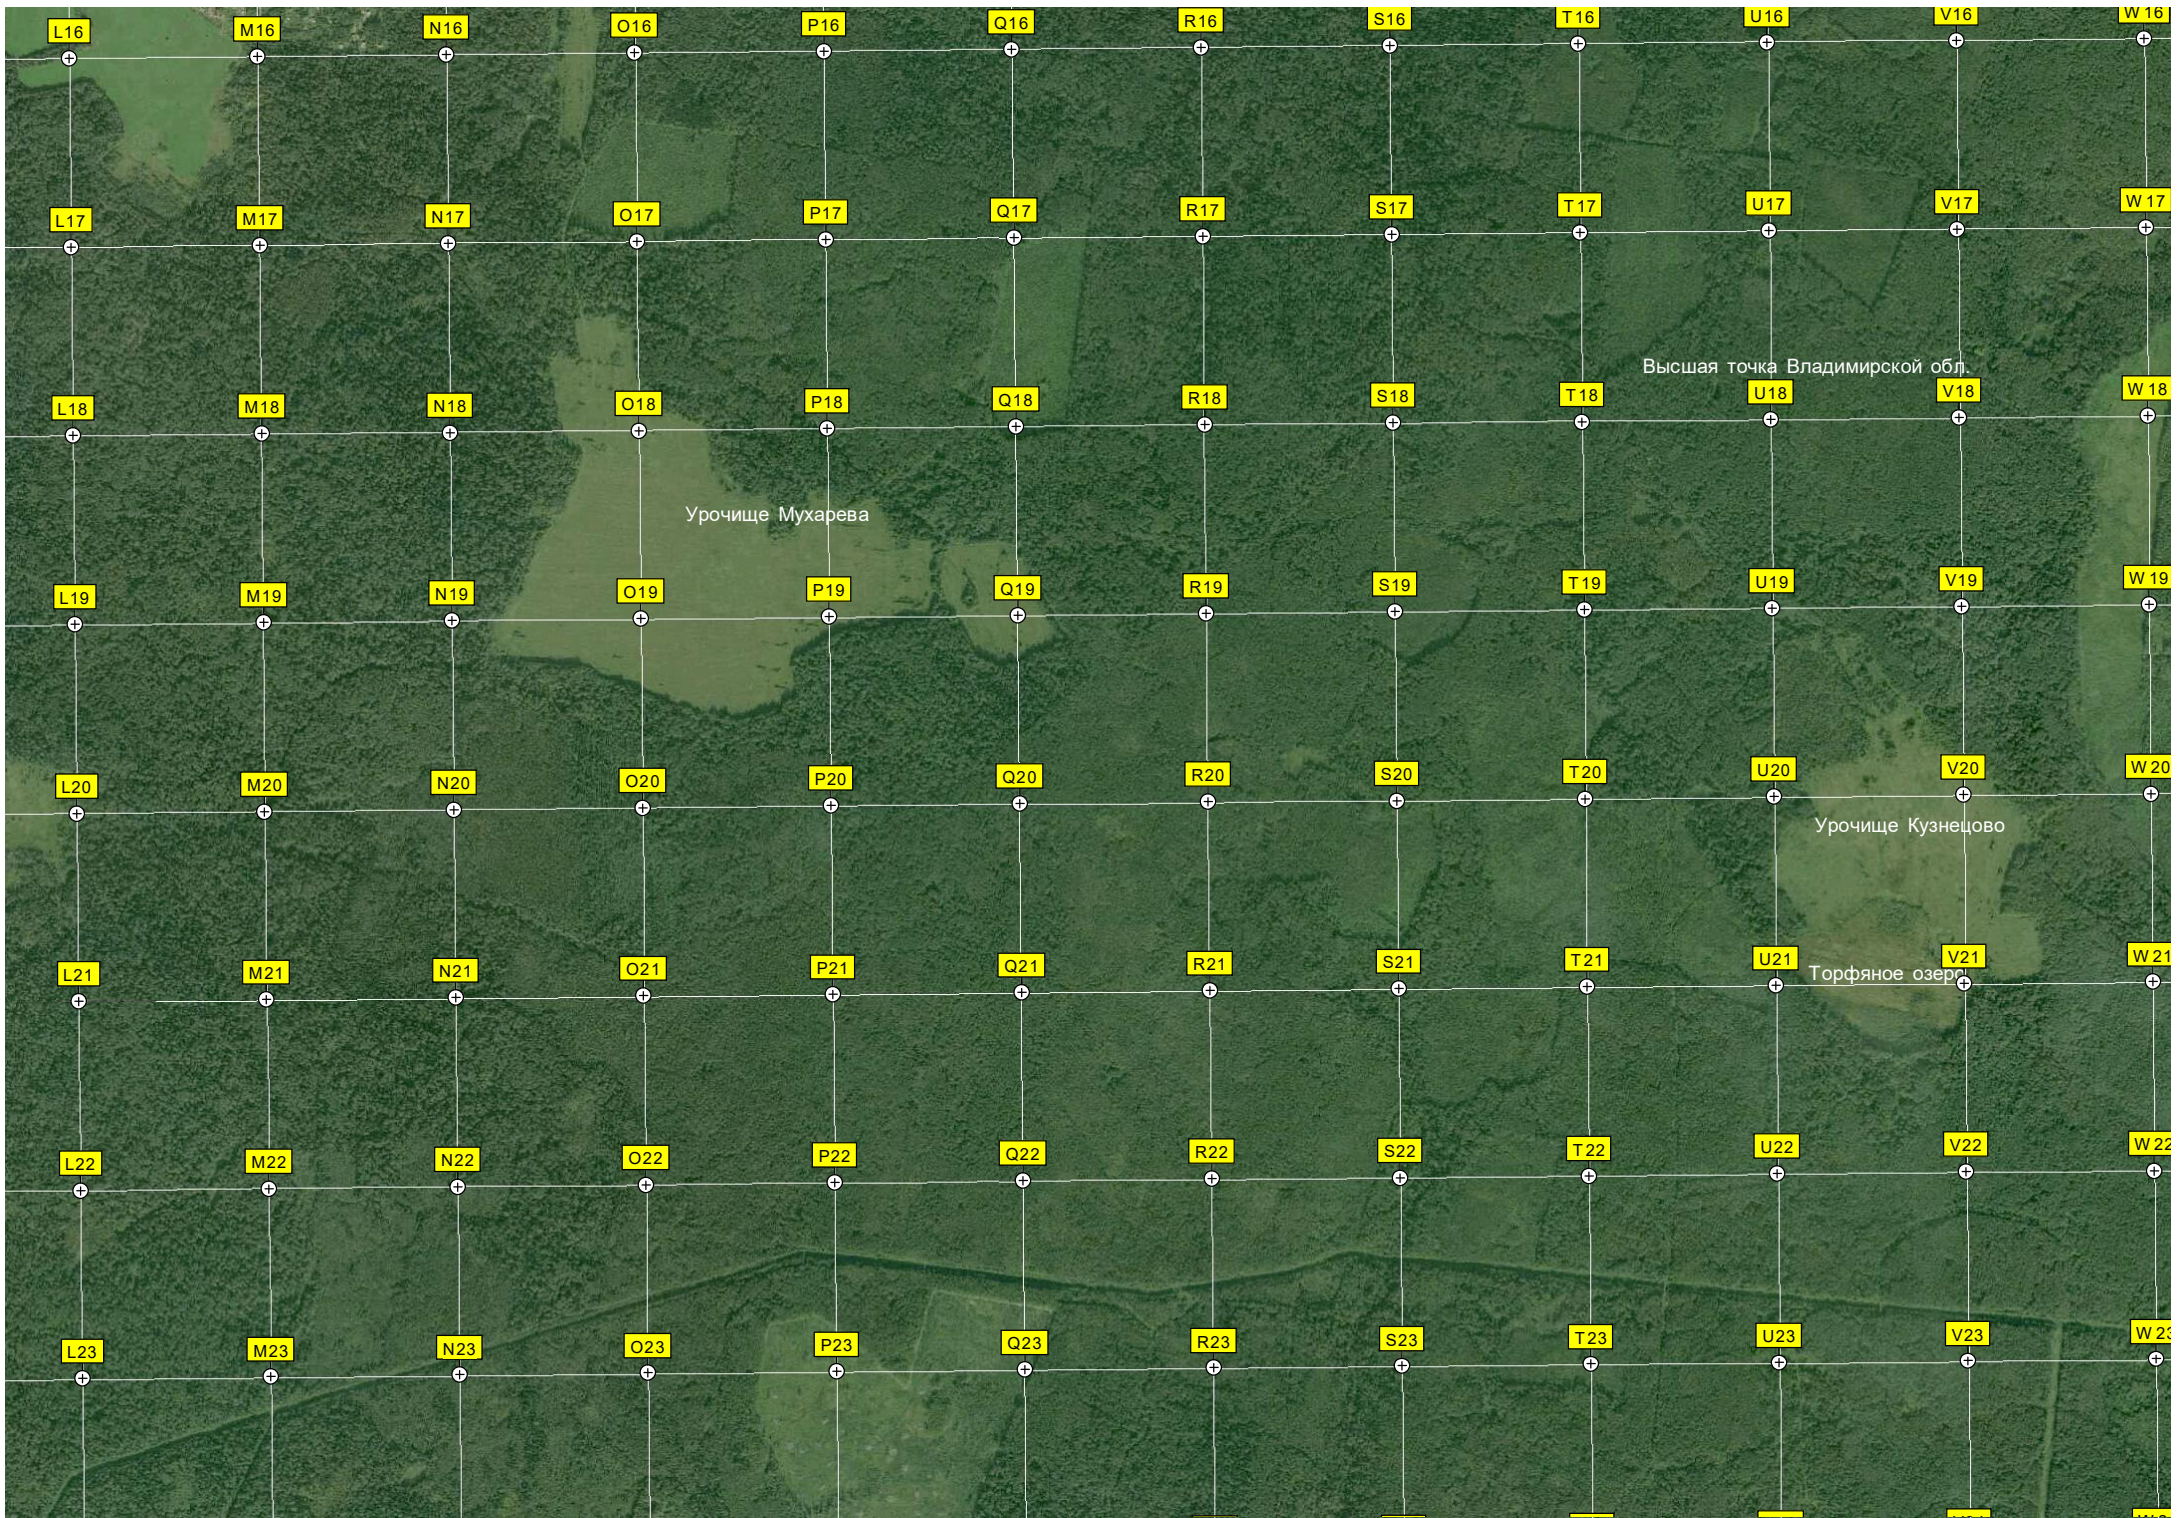

A20 B20 C20 D20 E20 F20 G20 H20 I20 J20 K20

A21 B21 C21 D21 E21 F21 G21 H21 I21 J21 K21

A22 B22 C22 D22 E22 F22 G22 H22 I22 J22 K22

A23 B23 C23 D23 E23 F23 G23 H23 I23 J23 K23

6271000  
6270500  
6270000  
6269500  
6269000  
6268500  
6268000  
6267500

Боблов

Водоем

Водоем  
Григорово

СНТ "Приют"

СНТ « $\langle \text{Д22} \rangle \text{Кажа}$ »  
Бывшая котельная

Пожарный пруд

Пожарный пруд

Озеро

Летний сарай

Остатки усадьбы

Урочище Пахирево

Первый корпус  
Церковь Троицы Живоначальной в Новой Шурме  
Бывшая автобусная площадка

Новая Шурма

Урочище Мухарева

Высшая точка Владимирской обл.

Урочище Кузнецово

Торфяное озеро