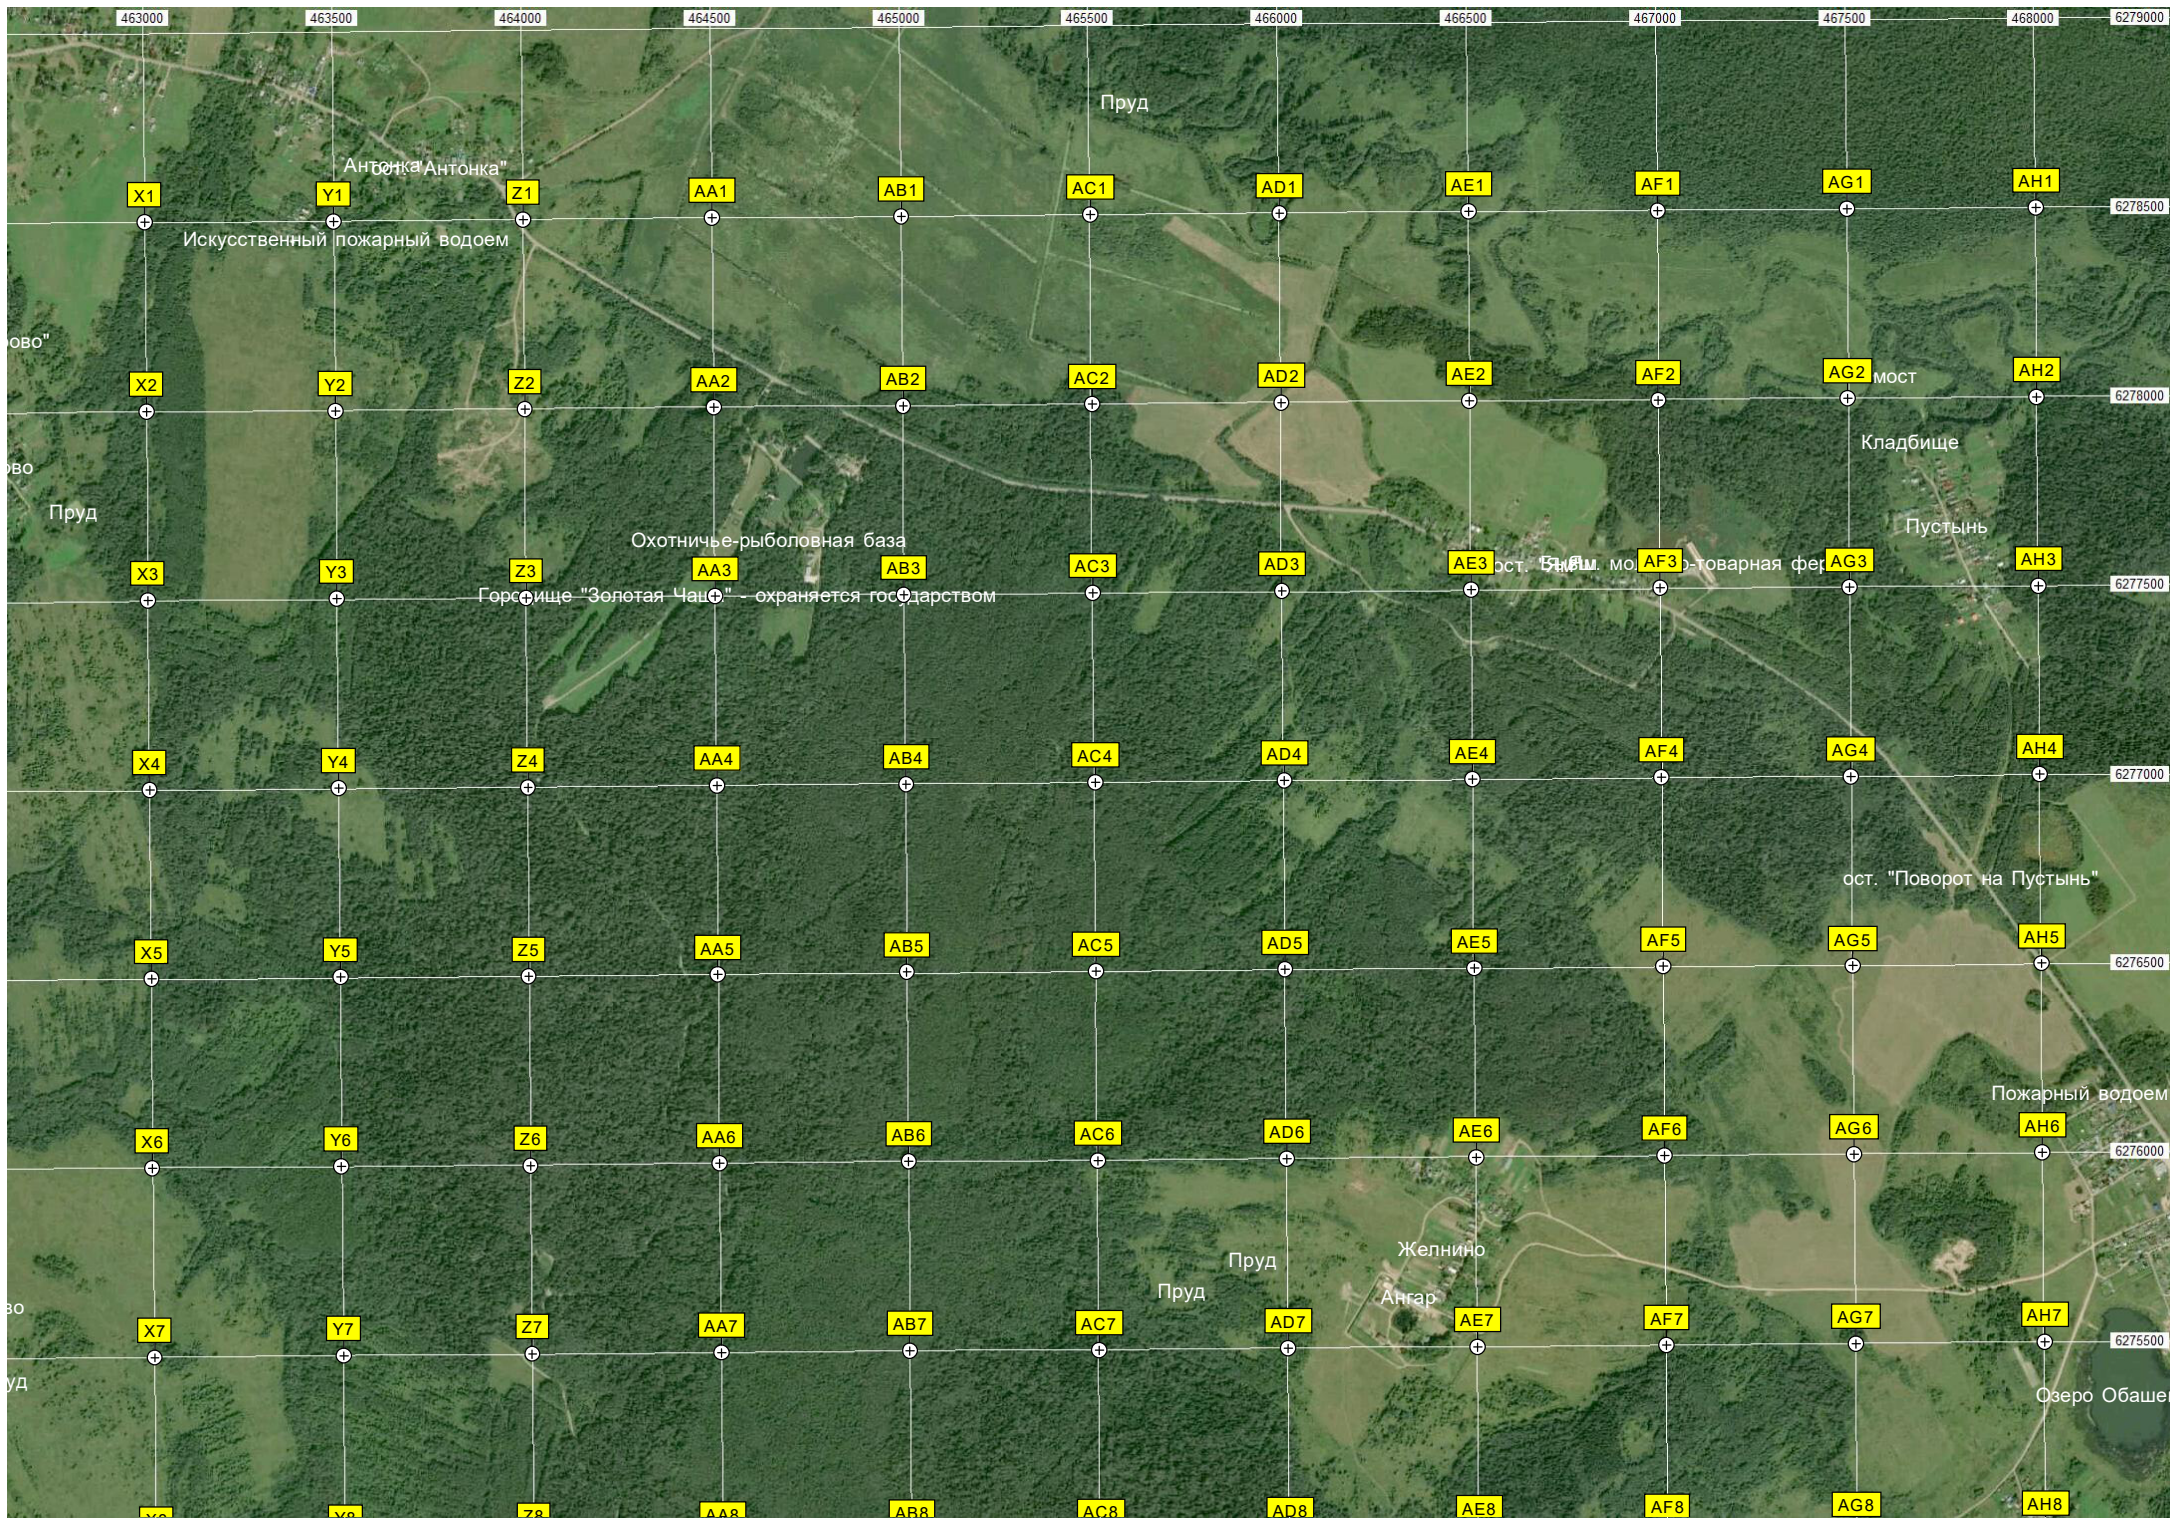

Промежуточная опора ЛЭП

750 кВ

A16 B16 C16 D16 E16 F16 G16 H16 I16 J16 K16

A17 B17 C17 D17 E17 F17 G17 H17 I17 J17 K17

A18 B18 C18 D18 E18 F18 G18 H18 I18 J18 K18

A19 B19 C19 D19 E19 F19 G19 H19 I19 J19 K19

A20 B20 C20 D20 E20 F20 G20 H20 I20 J20 K20

A21 B21 C21 D21 E21 F21 G21 H21 I21 J21 K21

A22 B22 C22 D22 E22 F22 G22 H22 I22 J22 K22

A23 B23 C23 D23 E23 F23 G23 H23 I23 J23 K23

6271000  
6270500  
6270000  
6269500  
6269000  
6268500  
6268000  
6267500

Летний сарай

Остатки усадьбы

Урочище Пахирево

Первый корпус  
Церковь Троицы Живоначальной в Новой Шурме  
Бывшая автобусная площадка

Новая Шурма

Урочище Мухарева

Высшая точка Владимирской обл.

Урочище Кузнецово

Торфяное озеро