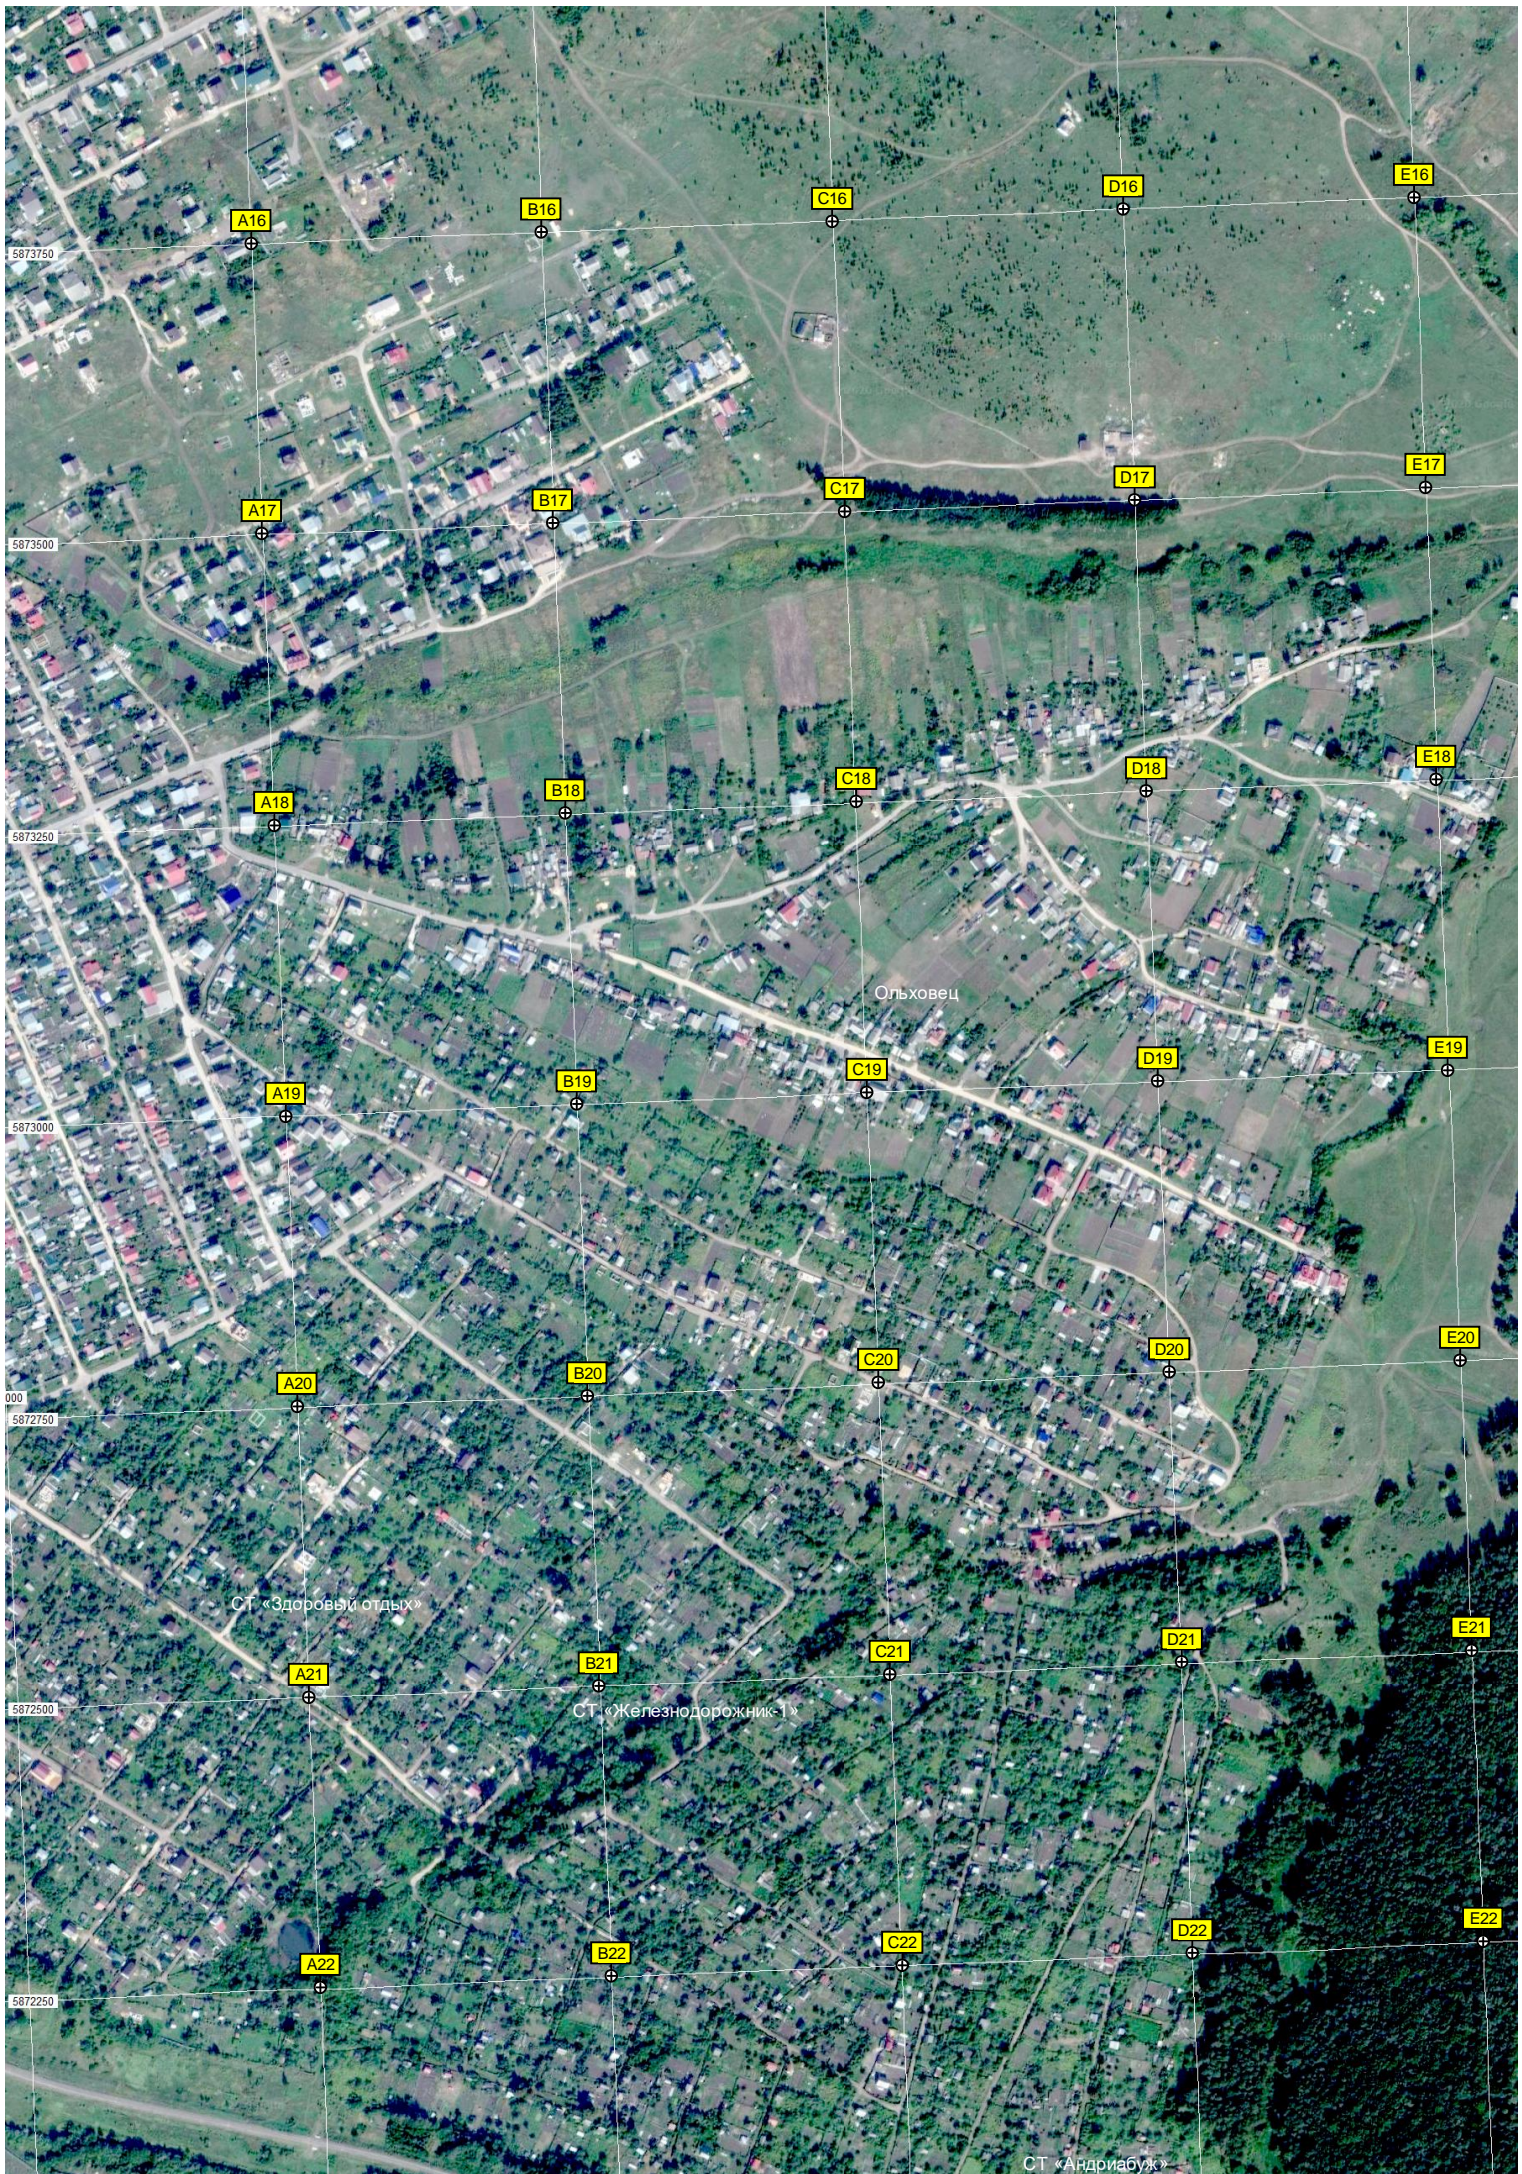

ул. Мира, 49

СТ «Механизатор»

Пепешкинское кладбище

массив

360-й километр автодороги М

Трасса для мотокросса

авт. мост-дренаж через ручей

СТ «Мичуринец-2»

Трасса для мотокросса

СТ «Рябинущка»

Участок № 11

СТ «Журавушка»

СТ «Коммунальник-4»

Строительная площадка

F16

G16

J23

F24

G24

H24

I24

J24

364-й километр автодороги М

F25