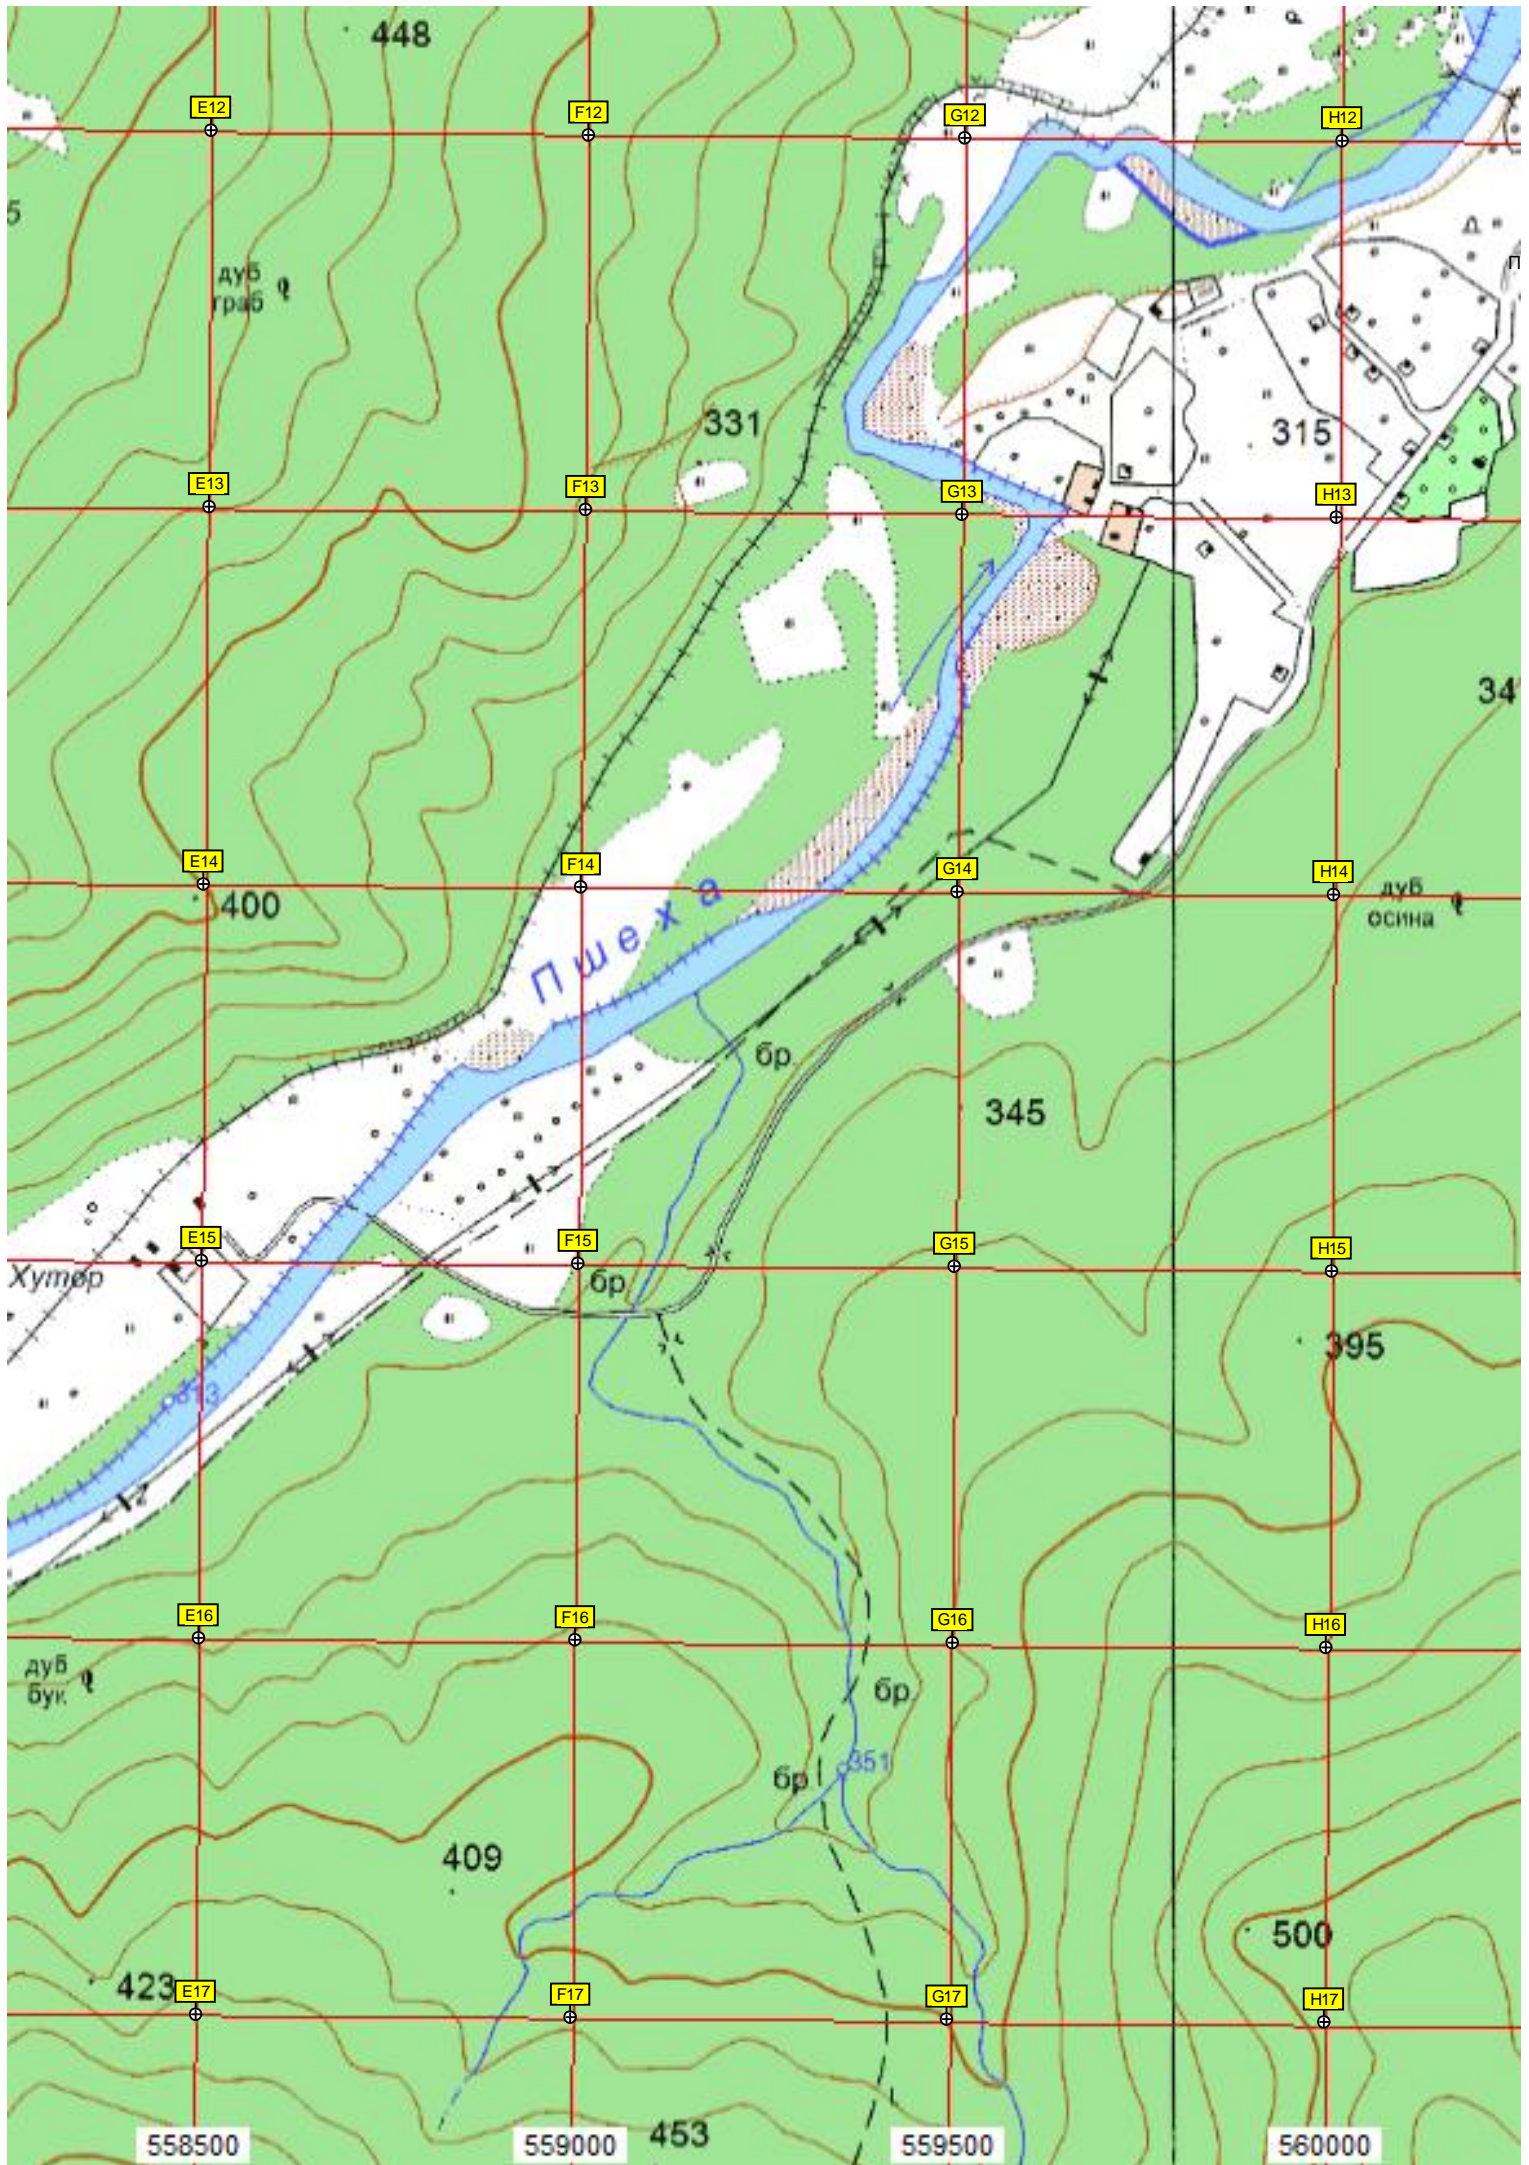

Q11

R11

T11

4899000

3

Памятник в честь 70-летия коллектива Апшеронского лесхоза

Мост

Есетка