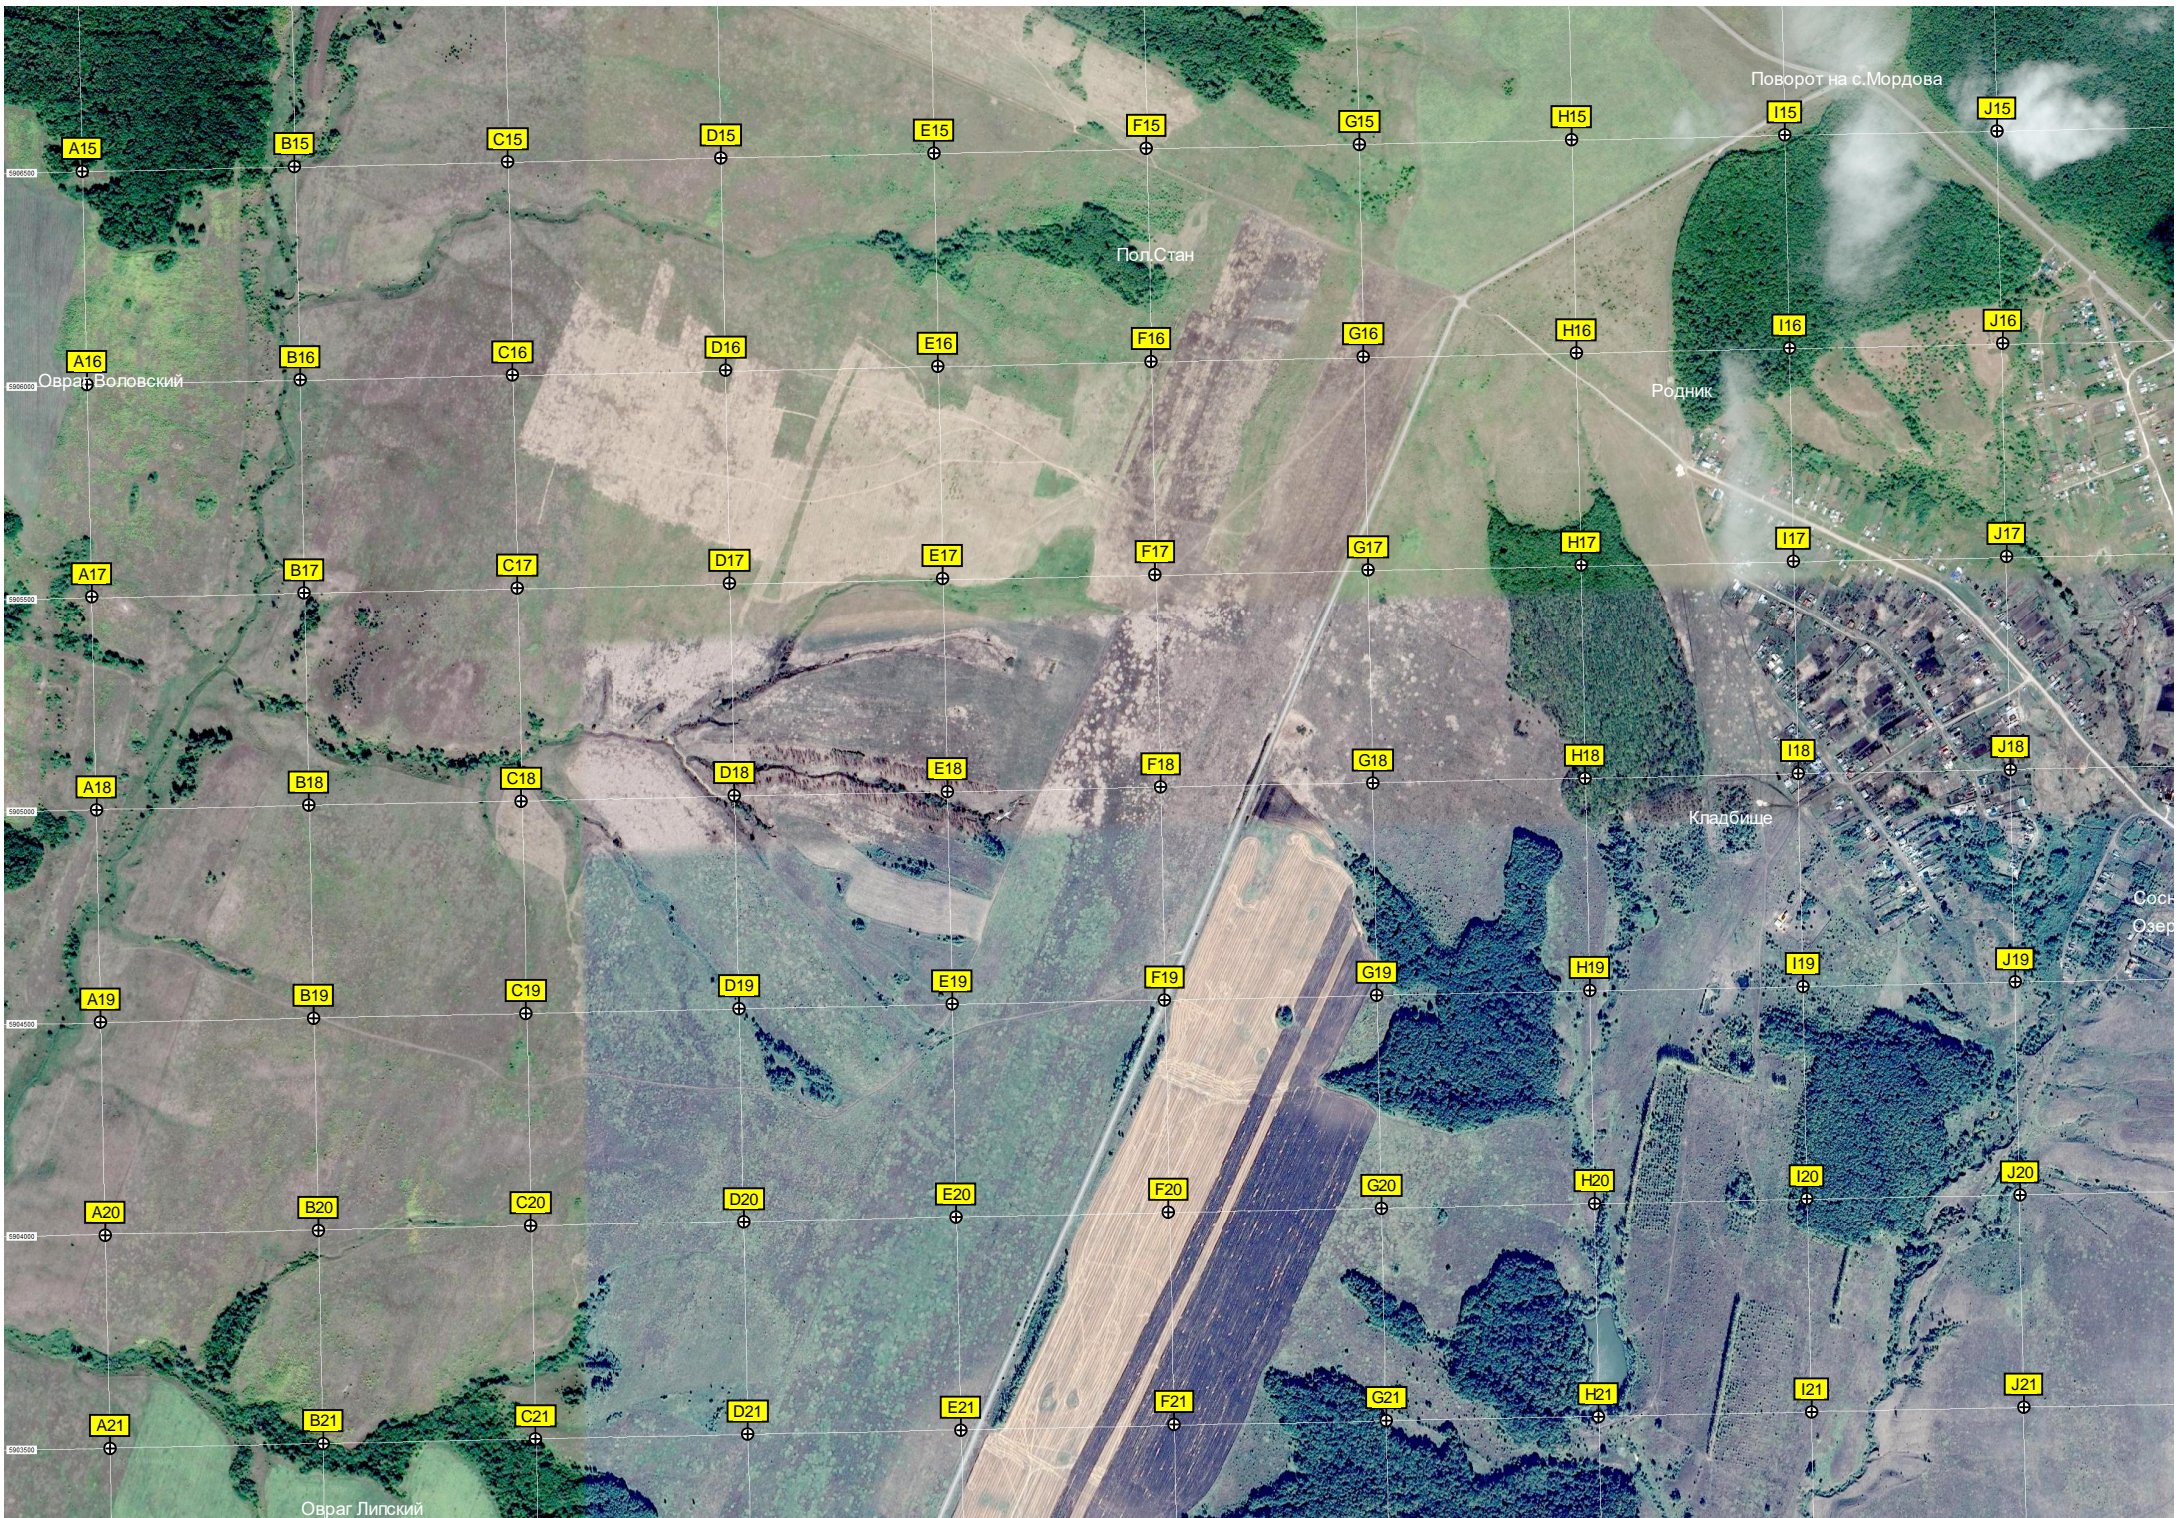

Поворот на с. Мордова

Пол Стан

Овраг Воловский

Родник

Кладбище

Овраг Липский

5989500

5988000

5986500

5984500

5984500

5984500

5983500

A15

B15

C15

D15

E15

F15

G15

H15

I15

J15

A16

B16

C16

D16

E16

F16

G16

H16

I16

J16

A17

B17

C17

D17

E17

F17

G17

H17

I17

J17

A18

B18

C18

D18

E18

F18

G18

H18

I18

J18

A19

B19

C19

D19

E19

F19

G19

H19

I19

J19

A20

B20

C20

D20

E20

F20

G20

H20

I20

J20

A21

B21

C21

D21

E21

F21

G21

H21

I21

J21