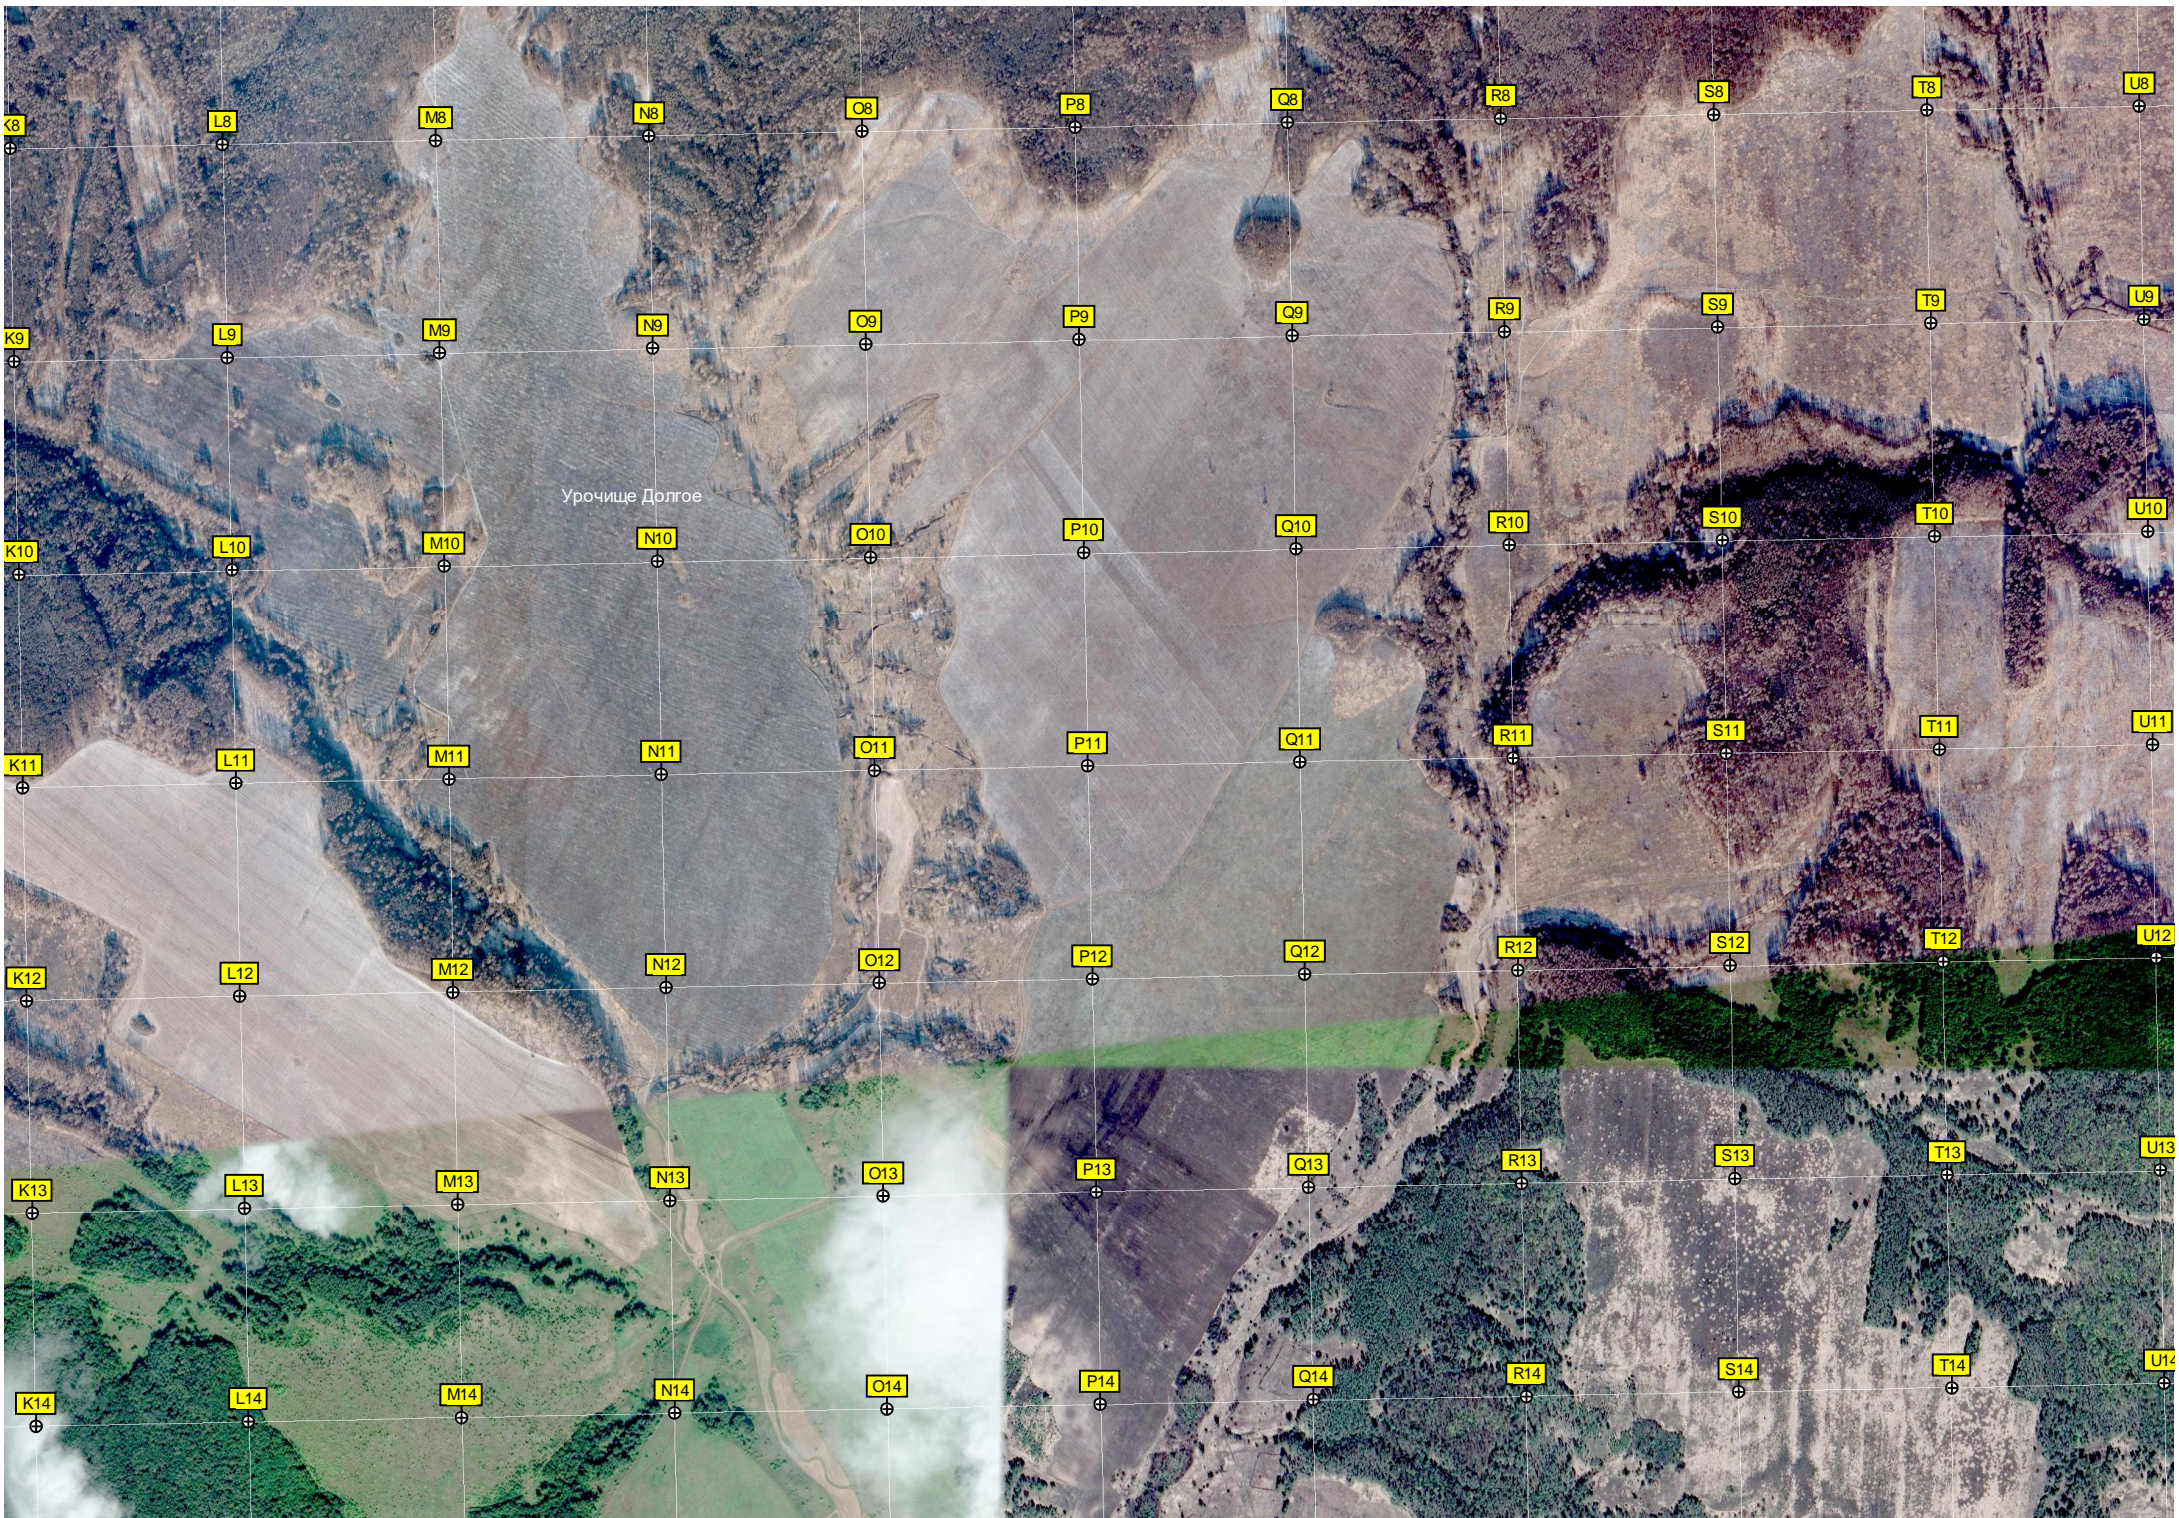

Урочище Долгое

- K8, L8, M8, N8, O8, P8, Q8, R8, S8, T8, U8
- K9, L9, M9, N9, O9, P9, Q9, R9, S9, T9, U9
- K10, L10, M10, N10, O10, P10, Q10, R10, S10, T10, U10
- K11, L11, M11, N11, O11, P11, Q11, R11, S11, T11, U11
- K12, L12, M12, N12, O12, P12, Q12, R12, S12, T12, U12
- K13, L13, M13, N13, O13, P13, Q13, R13, S13, T13, U13
- K14, L14, M14, N14, O14, P14, Q14, R14, S14, T14, U14