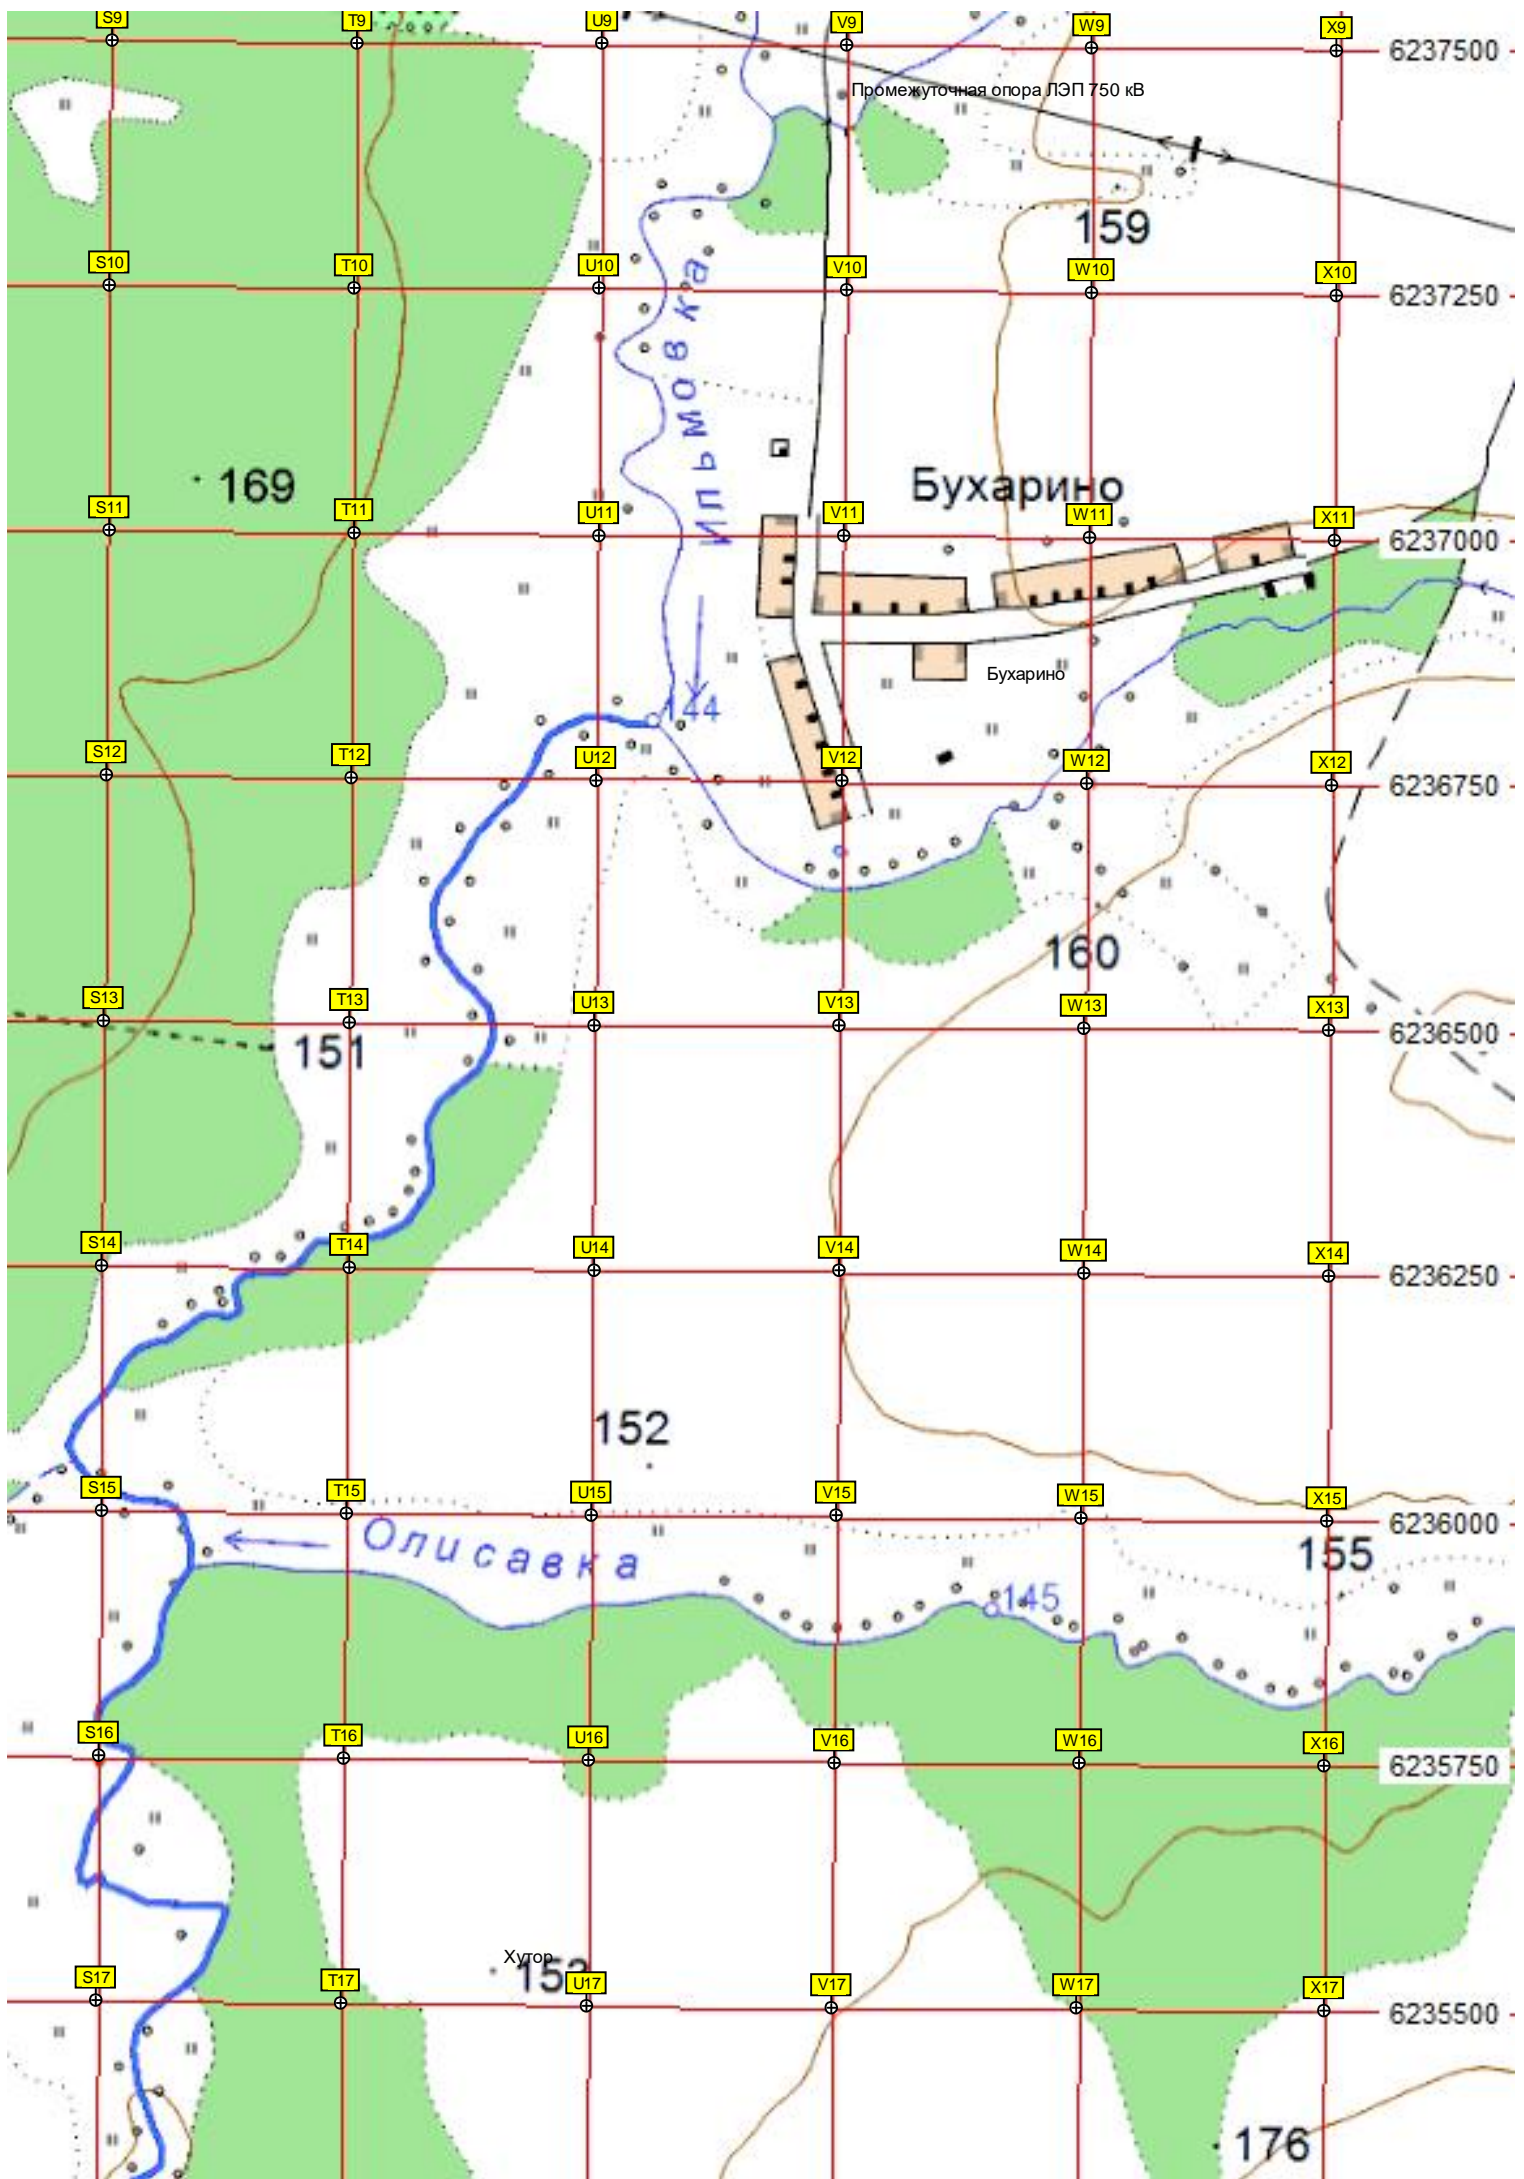

сар.

Аэродром Кольчугино

- G1 H1 I1 J1 K1 L1
- G2 H2 I2 J2 K2 L2
- G3 H3 I3 J3 K3 L3
- G4 H4 I4 J4 K4 L4
- G5 H5 I5 J5 K5 L5
- G6 H6 I6 J6 K6 L6
- G7 H7 I7 J7 K7 L7
- G8 H8 I8 J8 K8 L8
- G9 H9 I9 J9 K9 L9

5 километр, автодороги

6235250

6235000

6234750

6234500

6234250

6234000

6233750

6233500

6233250

A18

A19

A20

A21

A22

A23

A24

A25

A26

B18

B19

B20

B21

B22