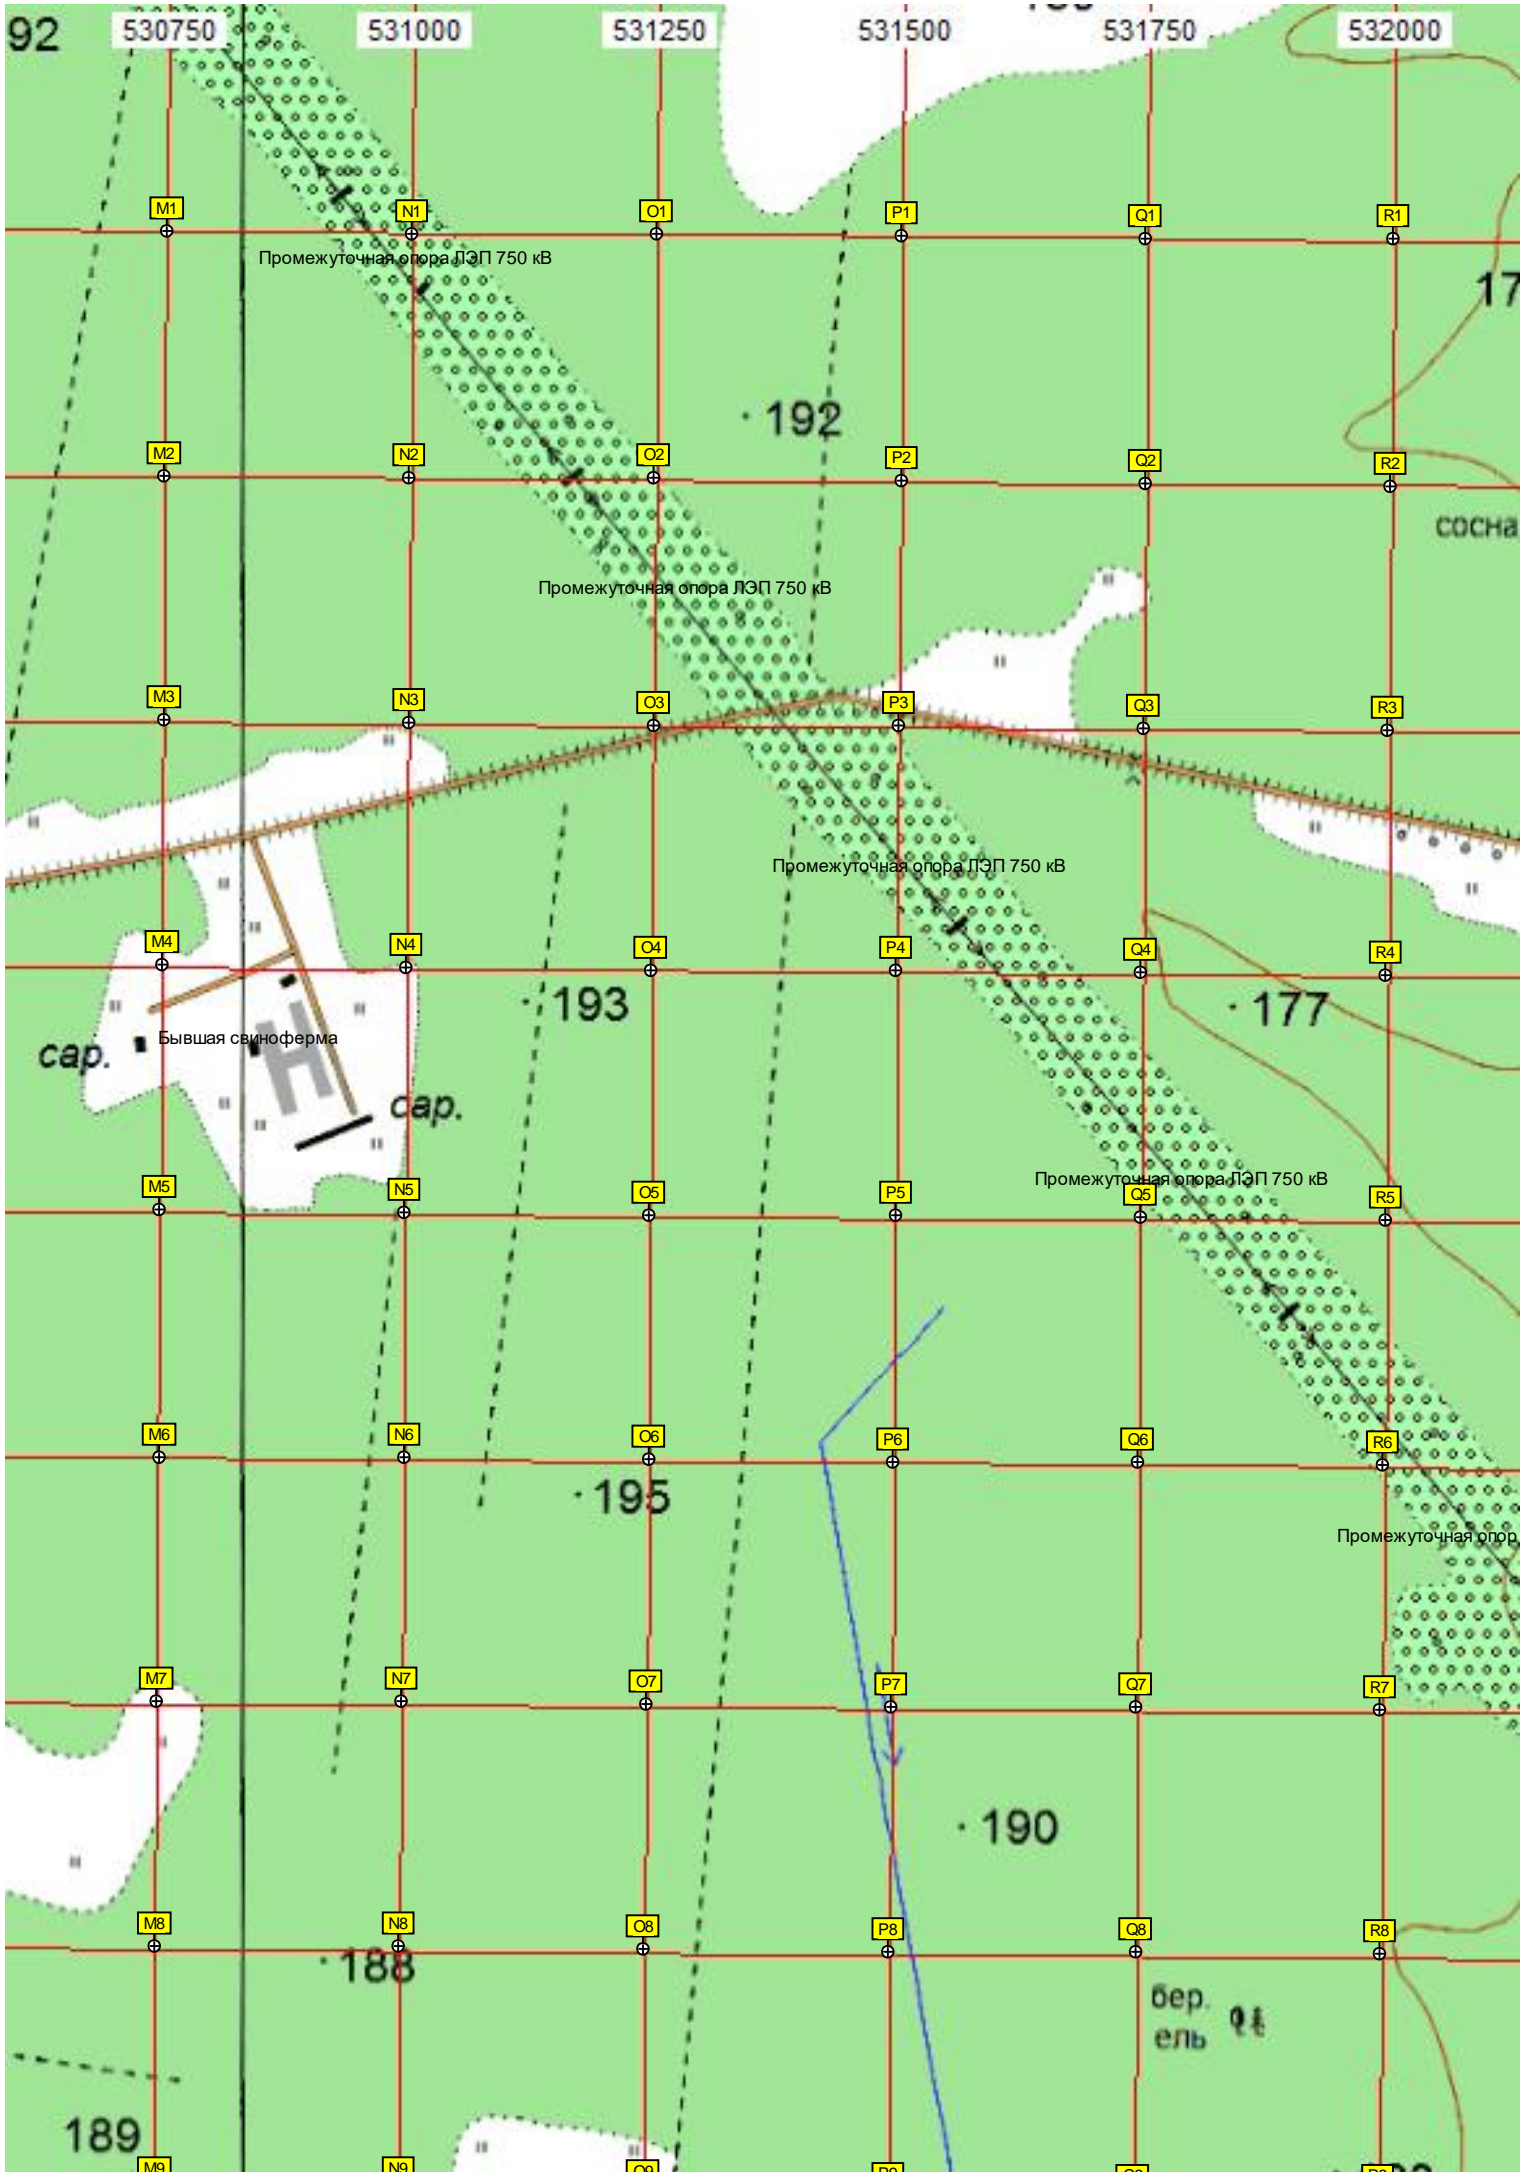

сар.

Аэродром Кольчугино

- G1 H1 I1 J1 K1 L1
- G2 H2 I2 J2 K2 L2
- G3 H3 I3 J3 K3 L3
- G4 H4 I4 J4 K4 L4
- G5 H5 I5 J5 K5 L5
- G6 H6 I6 J6 K6 L6
- G7 H7 I7 J7 K7 L7
- G8 H8 I8 J8 K8 L8
- G9 H9 I9 J9 K9 L9

5 километр, автодороги

6235250

6235000

6234750

6234500

6234250

6234000

6233750

6233500

6233250

A18

A19

A20

A21

A22

A23

A24

A25

A26

B18

B19

B20

B21

B22