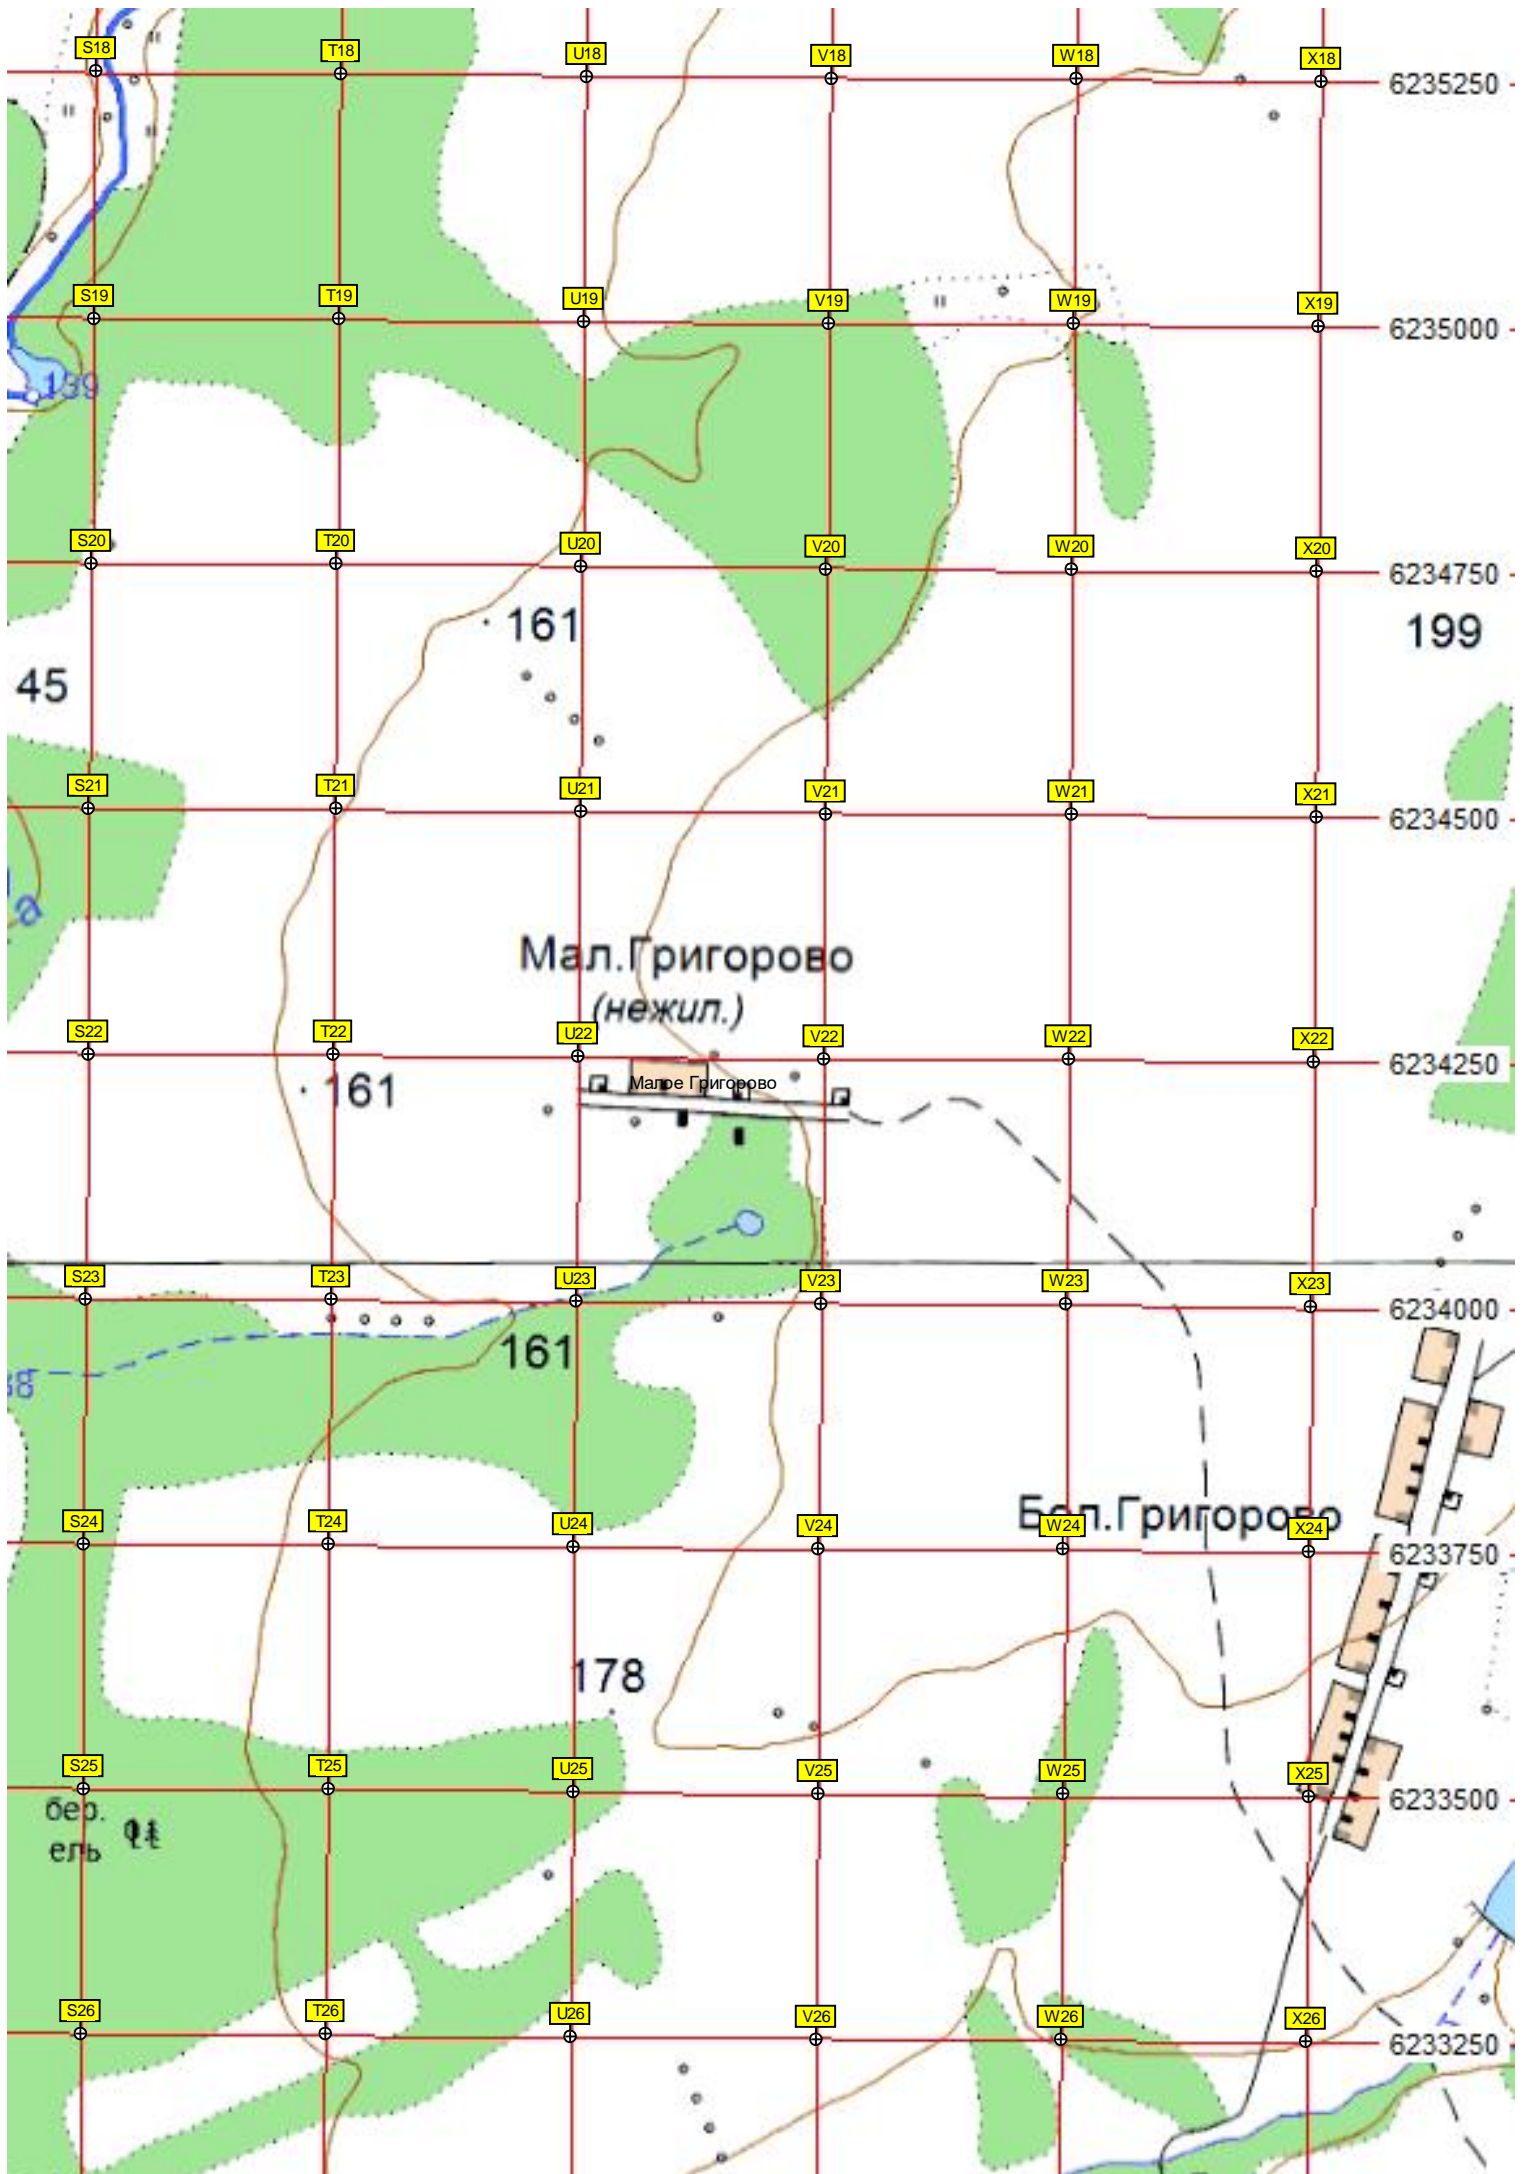

184

172

49-й километр автодороги, Хрястово (M-7) - Кольчугино - Верх. Дворики (M-8) (82)

G25

G26

H25

H26

I25

I26

J25

J26

K25

K26

L25

L26

тр. автодороги Хрястово (М-7) - Кольчугино - Верх. Дворики (М-8) (83)

47-й километр автодороги Хрястово (М-7) - Кольчугино - Верх. Дворики (М-8) (84)

Урочище Александровка

авт. мост через реку Ильмовку