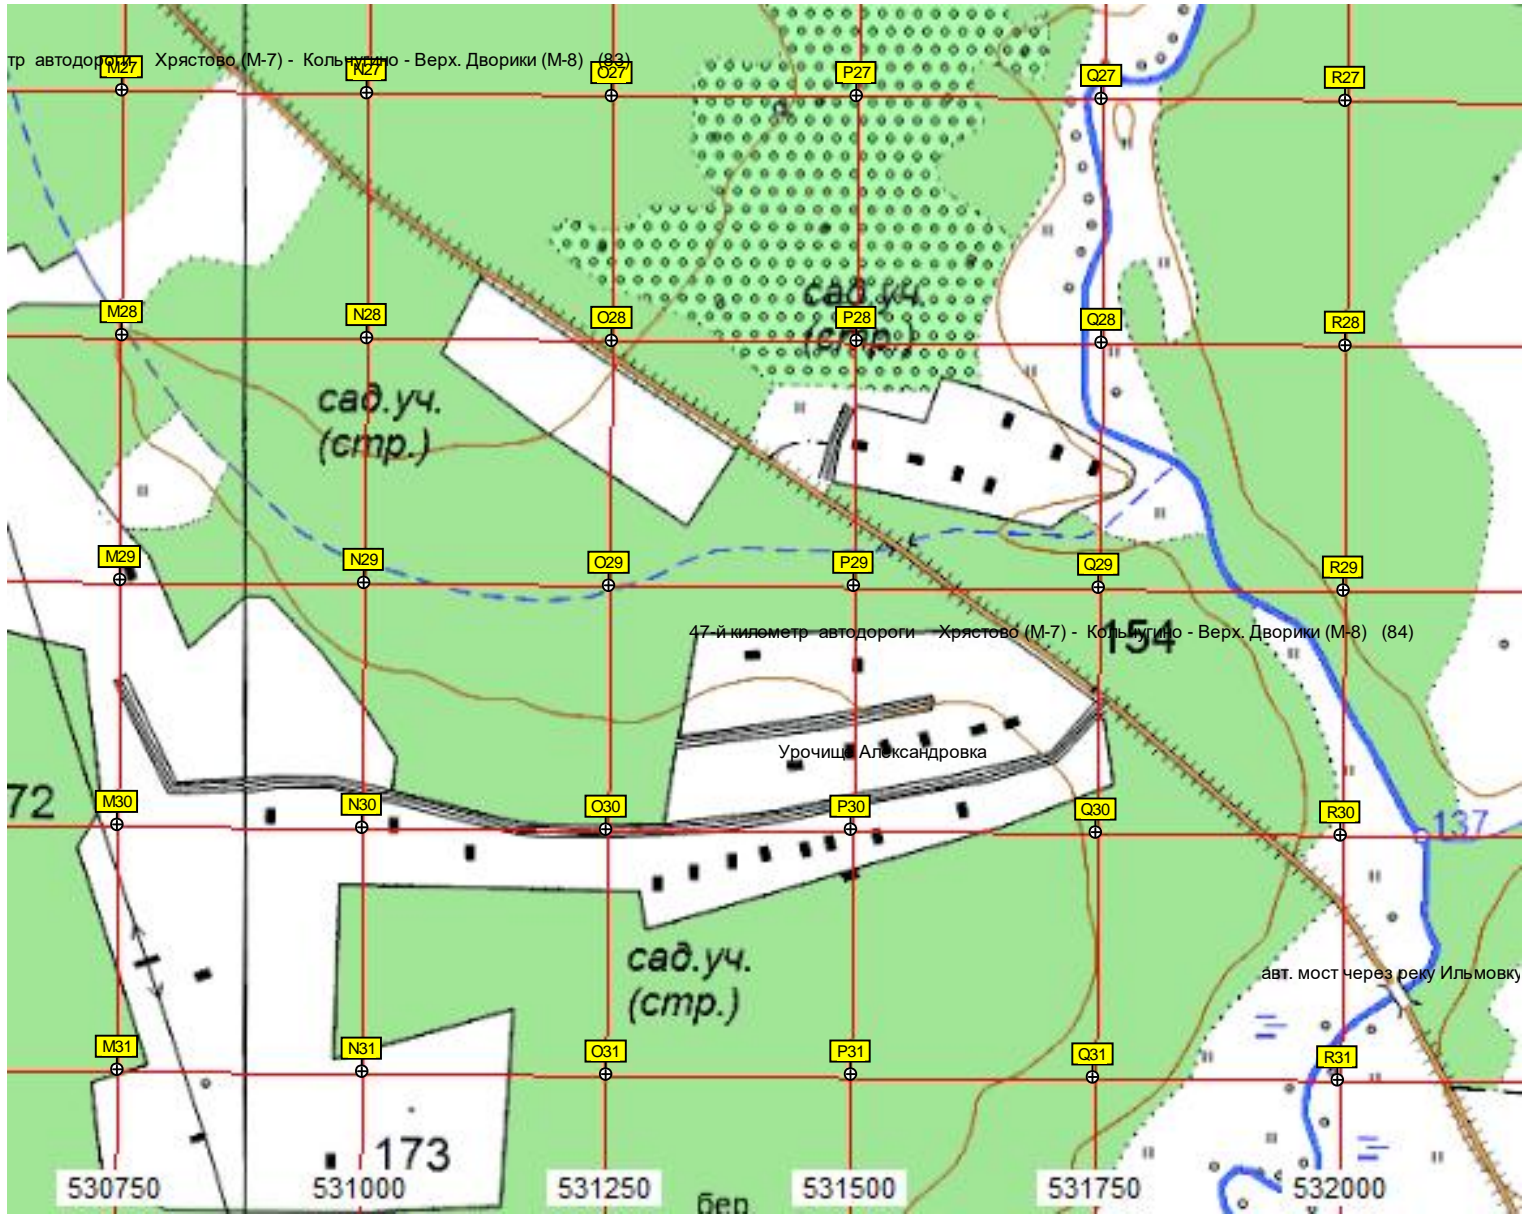

I26

J25

J26

K25

K26

L25

L26

тр. автодороги Хрястово (М-7) - Кольчугино - Верх. Дворики (М-8) (83)

47-й километр автодороги Хрястово (М-7) - Кольчугино - Верх. Дворики (М-8) (84)

Урочище Александровка

авт. мост через реку Ильмовку