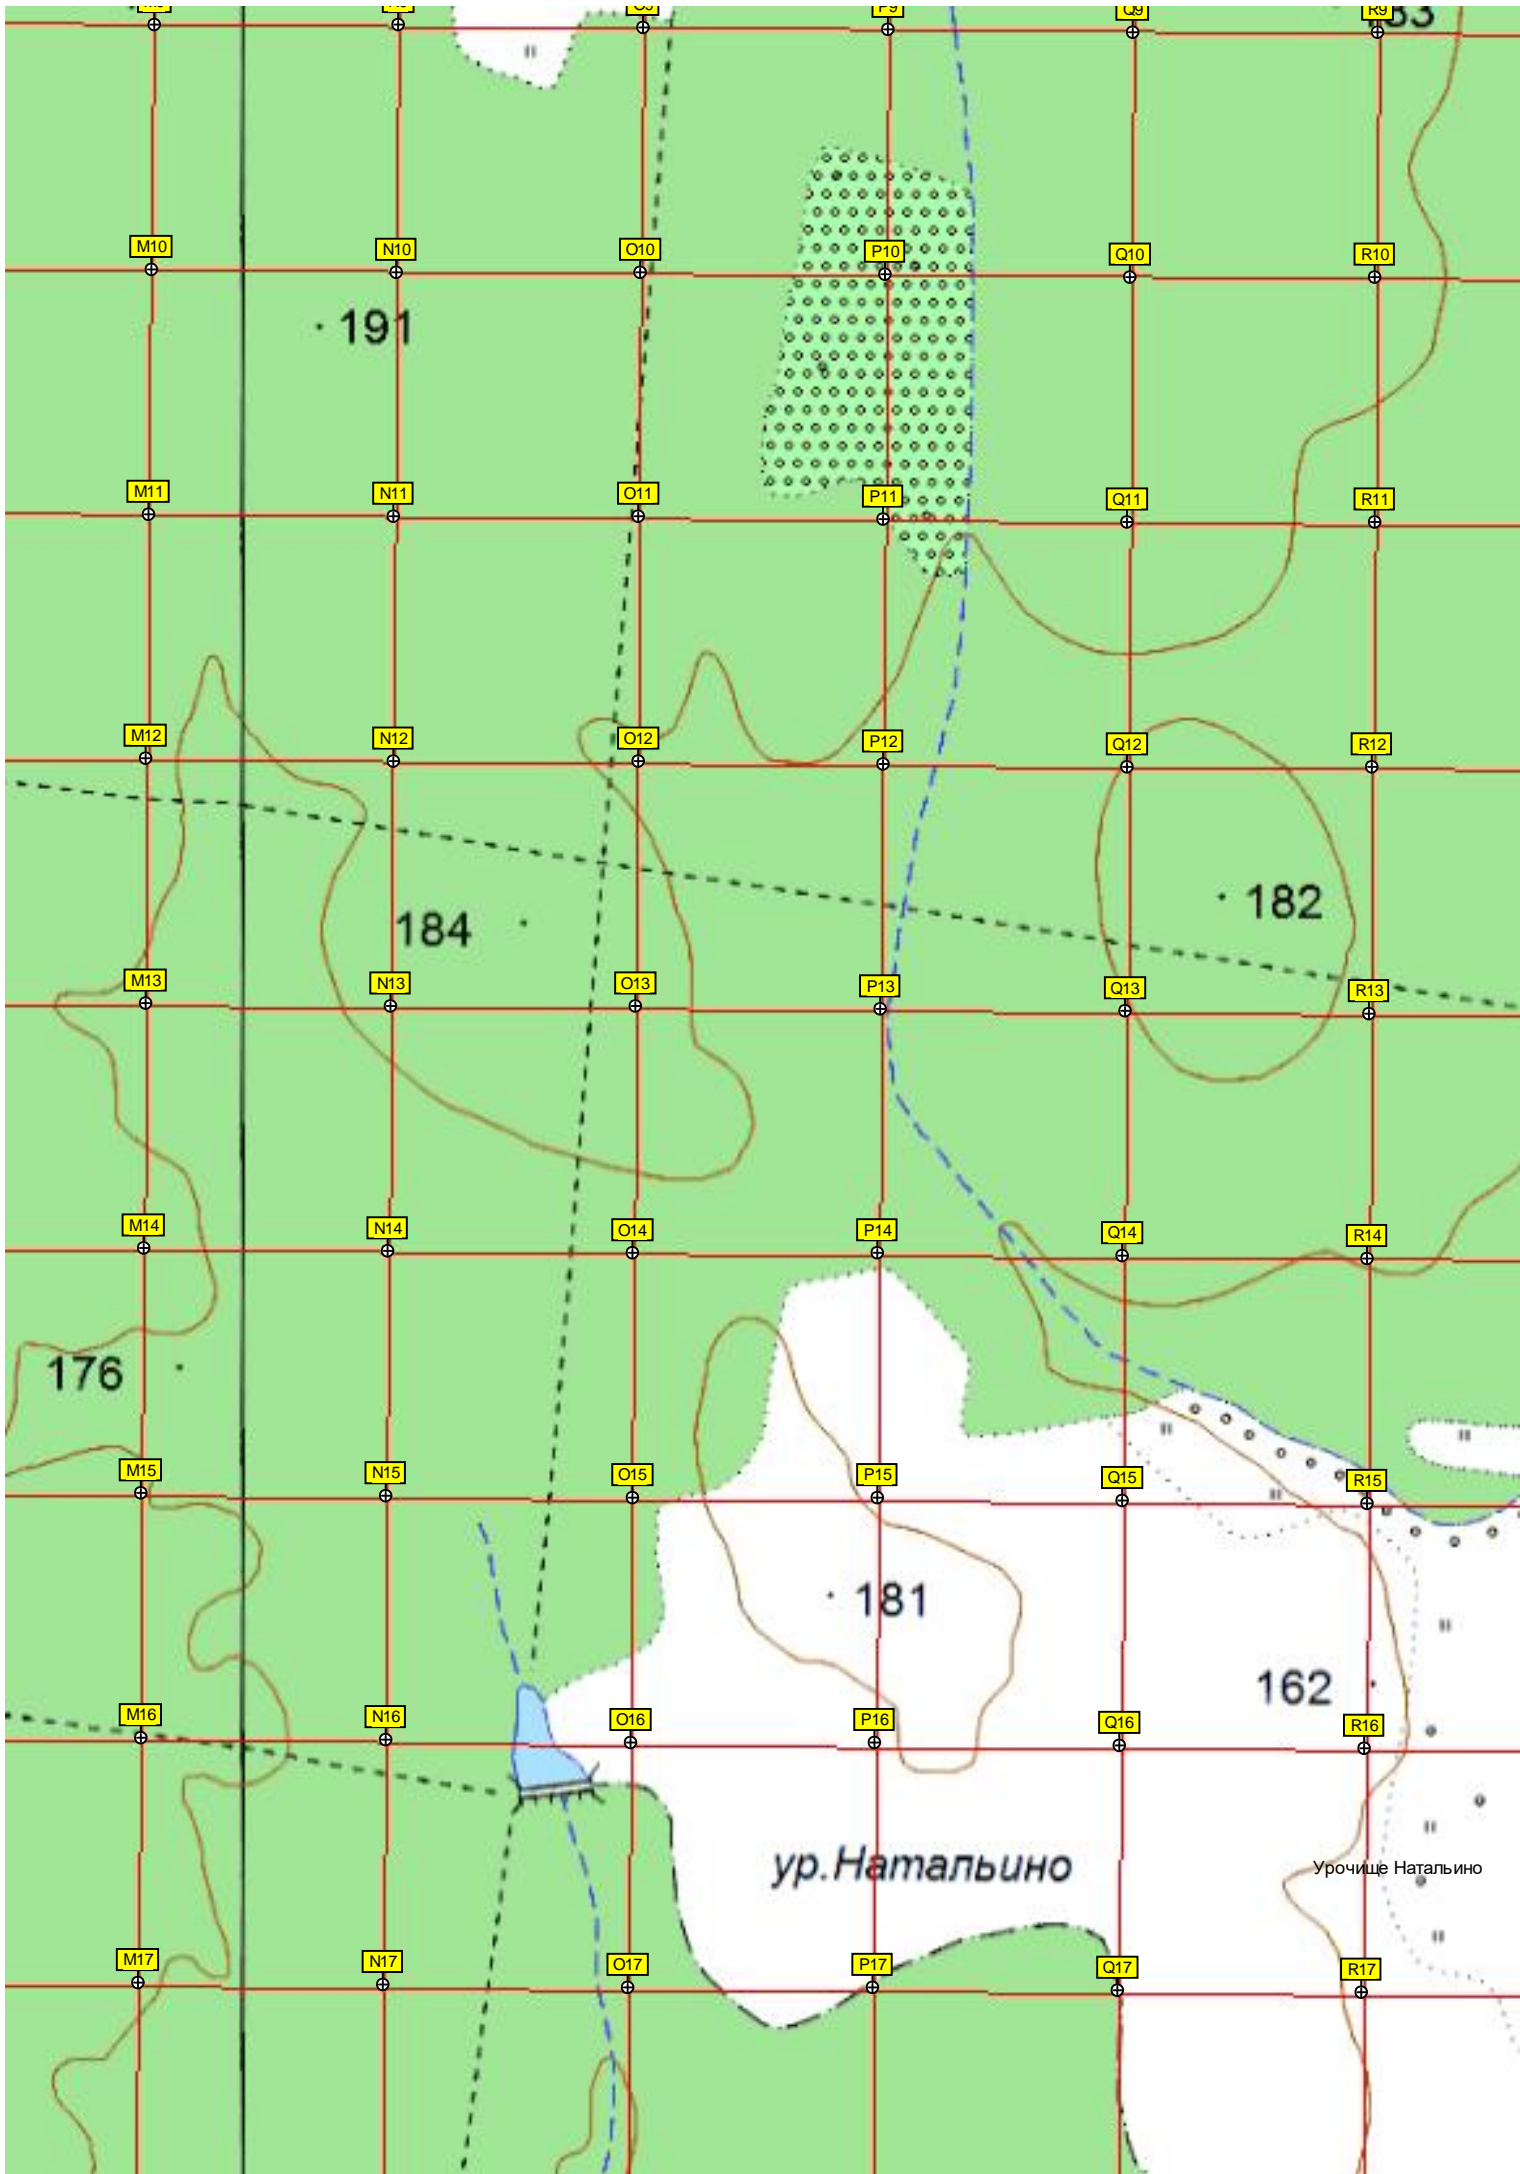

сар.

Аэродром Кольчугино

- G1 H1 I1 J1 K1 L1
- G2 H2 I2 J2 K2 L2
- G3 H3 I3 J3 K3 L3
- G4 H4 I4 J4 K4 L4
- G5 H5 I5 J5 K5 L5
- G6 H6 I6 J6 K6 L6
- G7 H7 I7 J7 K7 L7
- G8 H8 I8 J8 K8 L8
- G9 H9 I9 J9 K9 L9

5 километр, автодороги

6235250

6235000

6234750

6234500

6234250

6234000

6233750

6233500

6233250

A18

A19

A20

A21

A22

A23

A24

A25

A26

B18

B19

B20

B21

B22