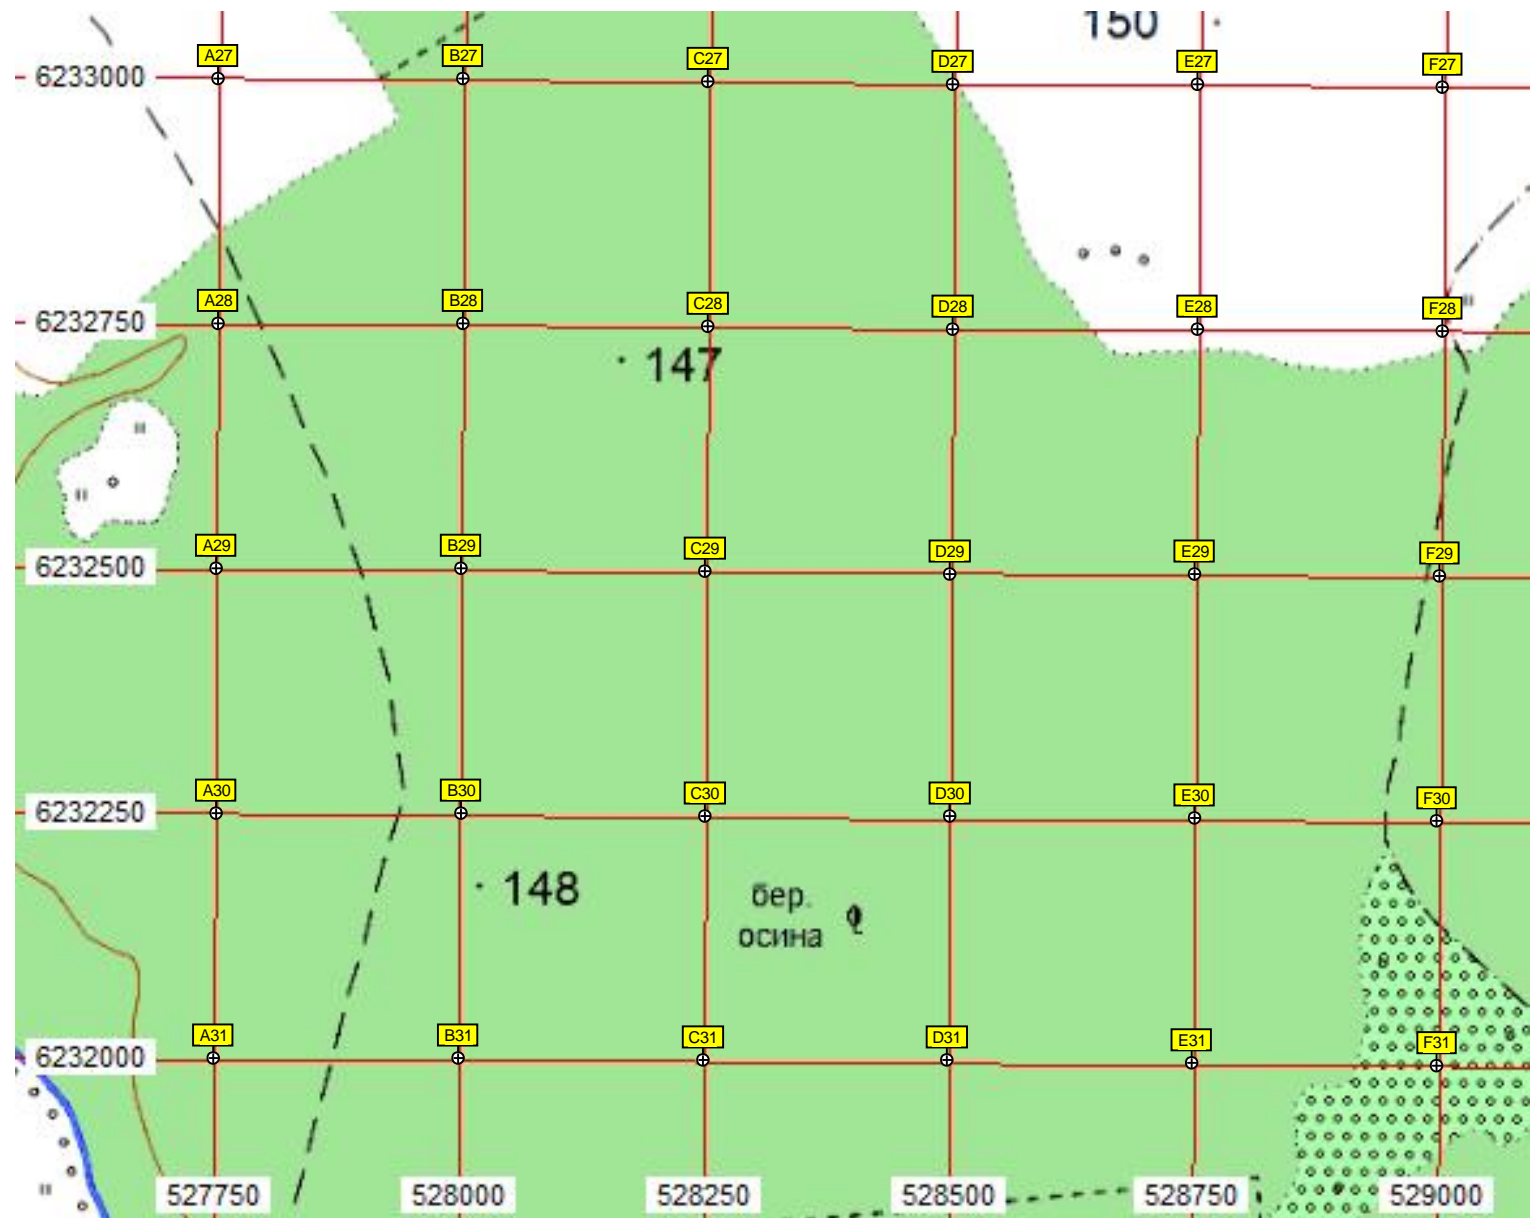

138

153

148

33

54

148

Глиняный карьер

4-7) - Кольчугино - Верх. Дворики (M-8) (80)

I26

J25

J26

K25

K26

L25

L26

тр. автодороги Хрястово (М-7) - Кольчугино - Верх. Дворики (М-8) (83)

47-й километр автодороги Хрястово (М-7) - Кольчугино - Верх. Дворики (М-8) (84)

Урочище Александровка

авт. мост через реку Ильмовку