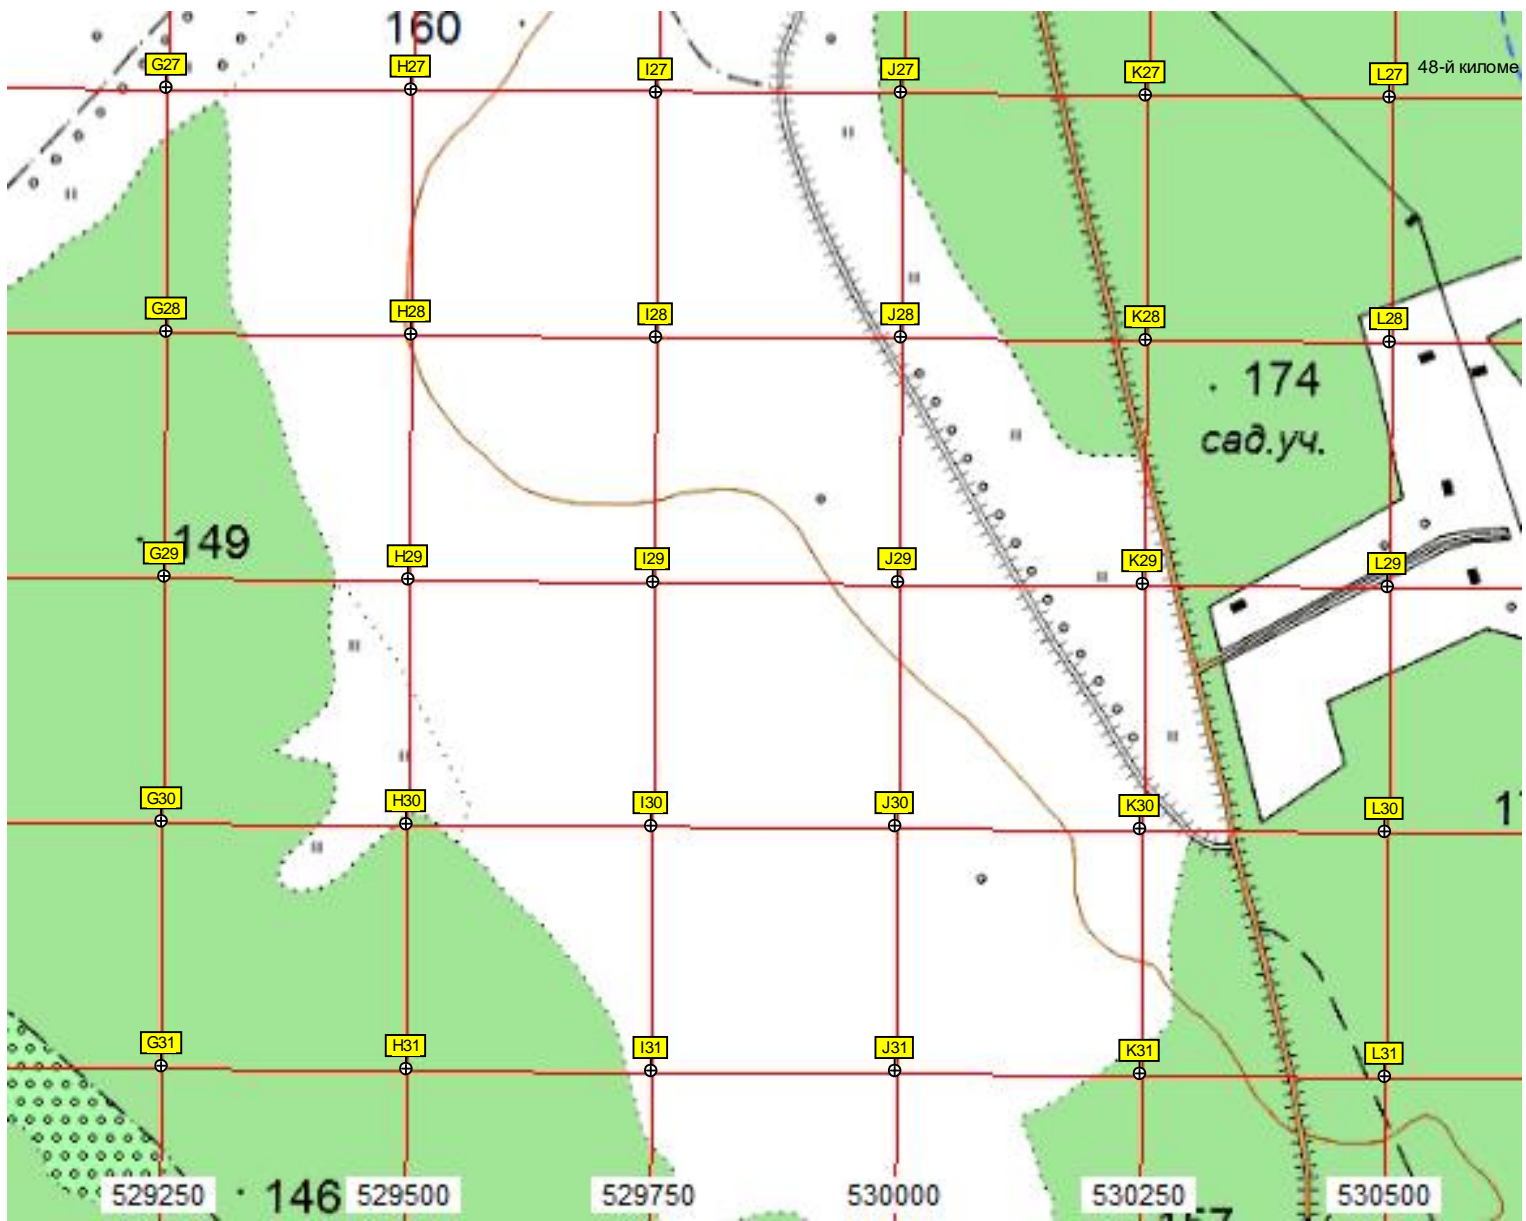

I26

J25

J26

K25

K26

L25

L26

тр. автодороги Хрястово (М-7) - Кольчугино - Верх. Дворики (М-8) (83)

47-й километр автодороги Хрястово (М-7) - Кольчугино - Верх. Дворики (М-8) (84)

Урочище Александровка

авт. мост через реку Ильмовку