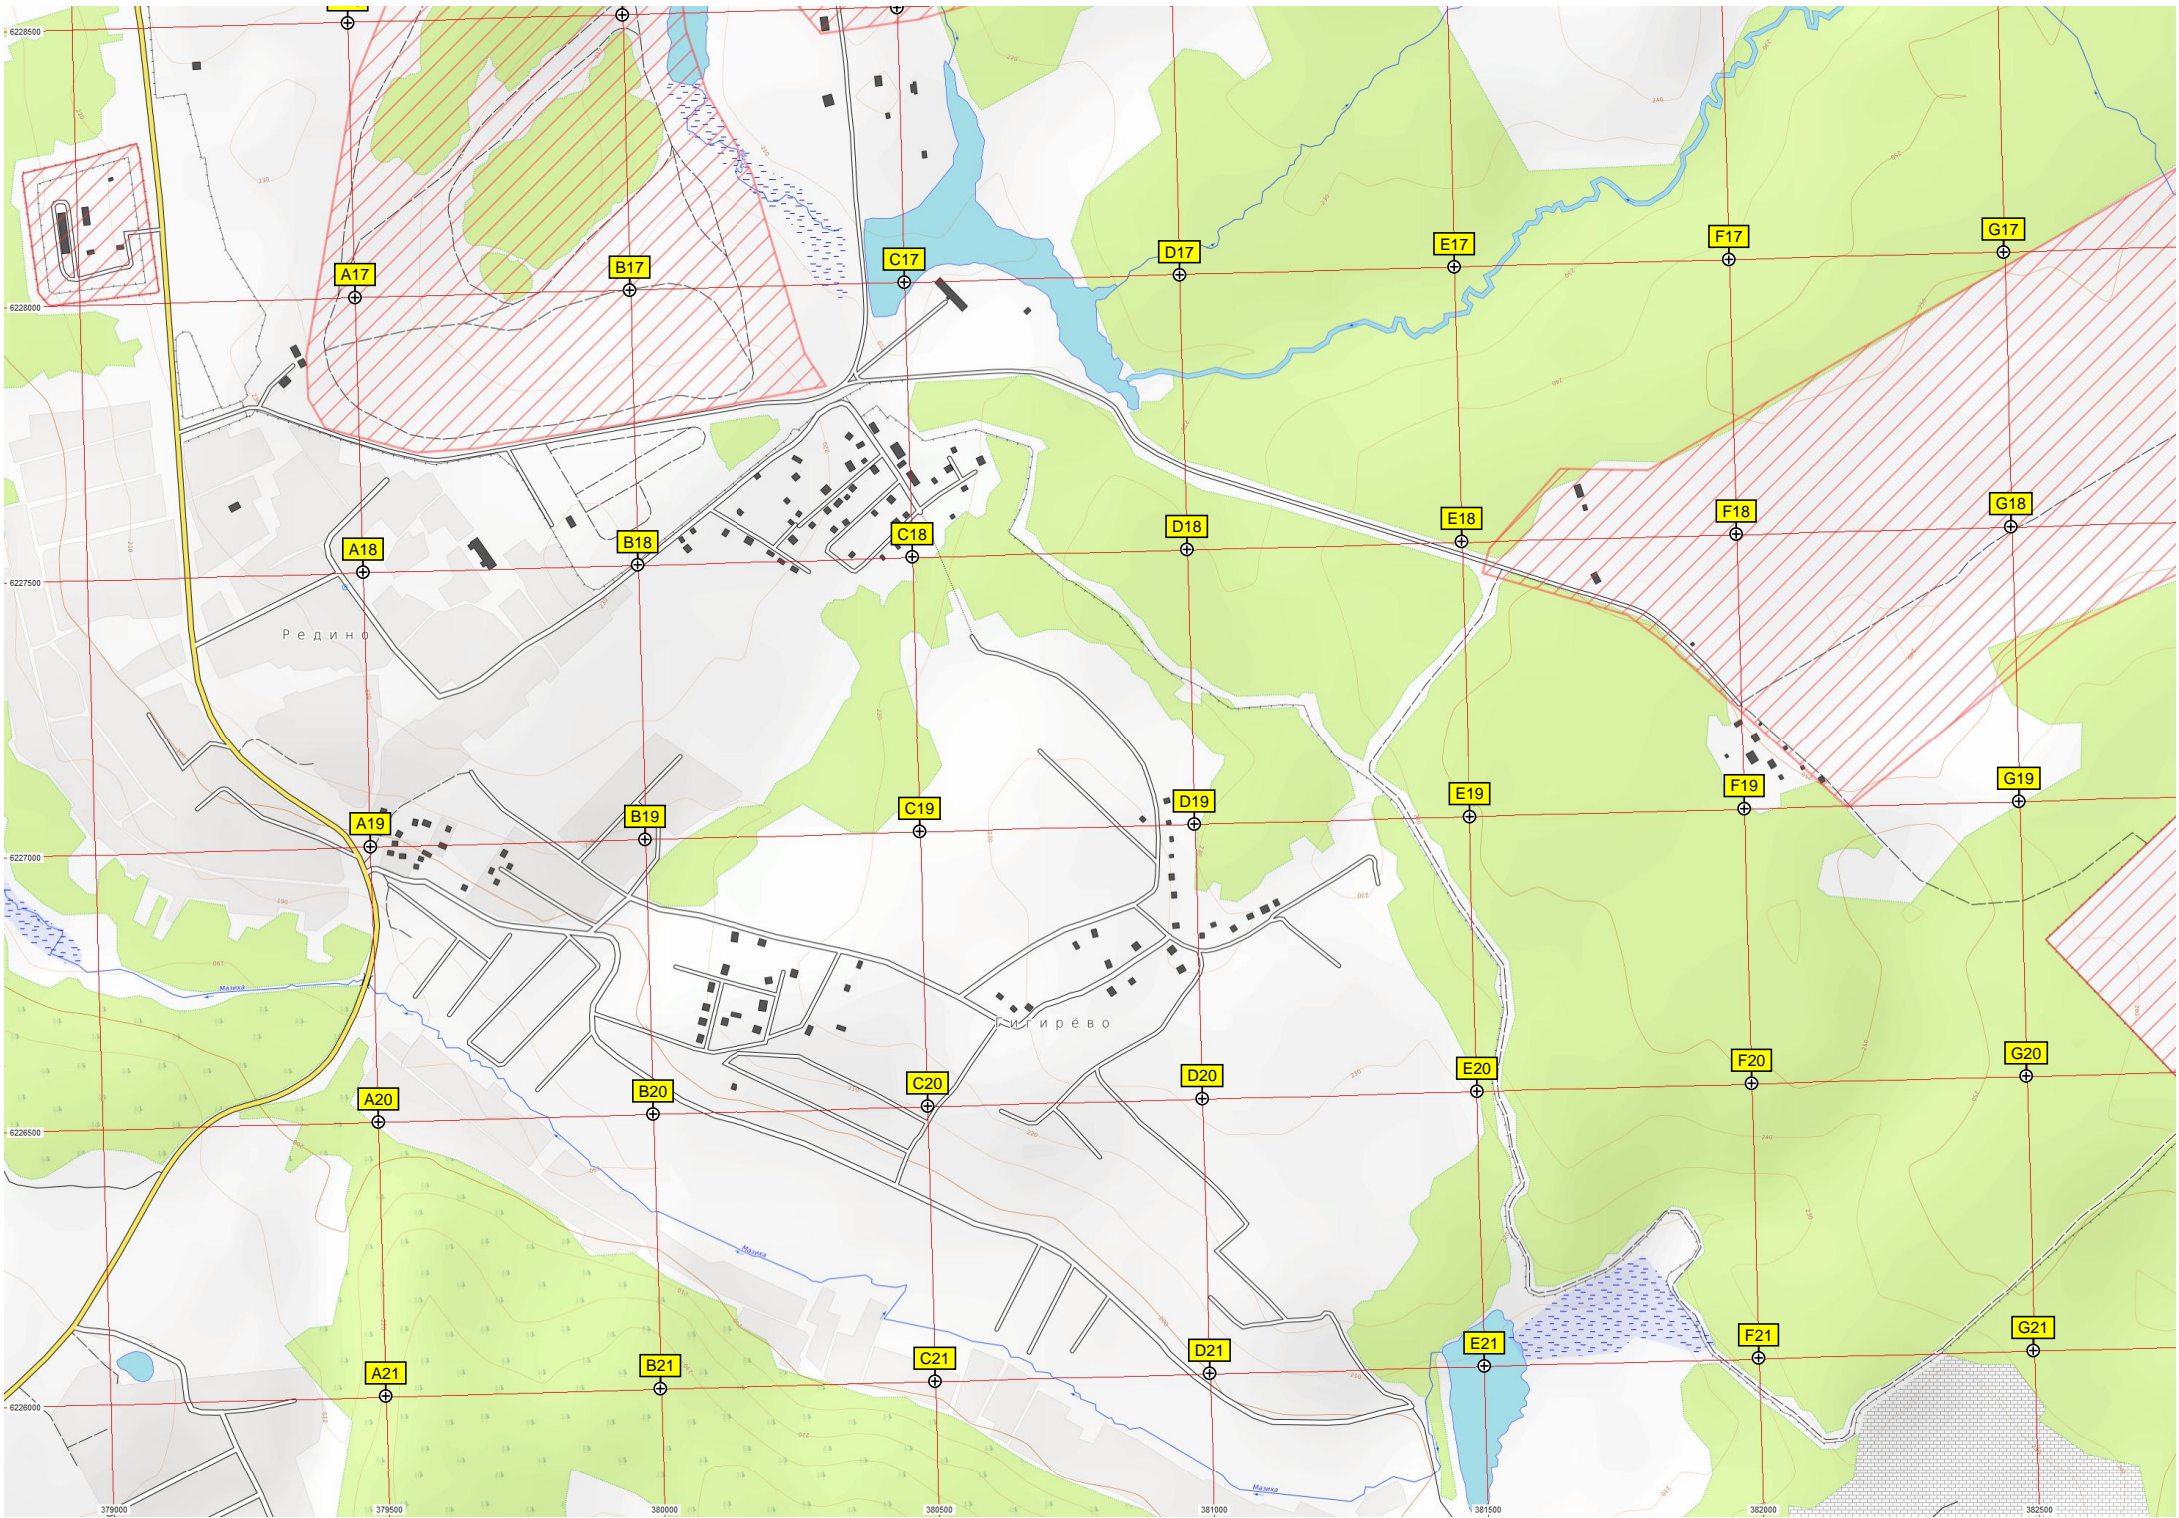

M5

N5

O5

СНТ «Луговое»

Зеленино

Пыльчуха

Александровка

6228000  
6228000  
6227500  
6227000  
6226500  
6226000