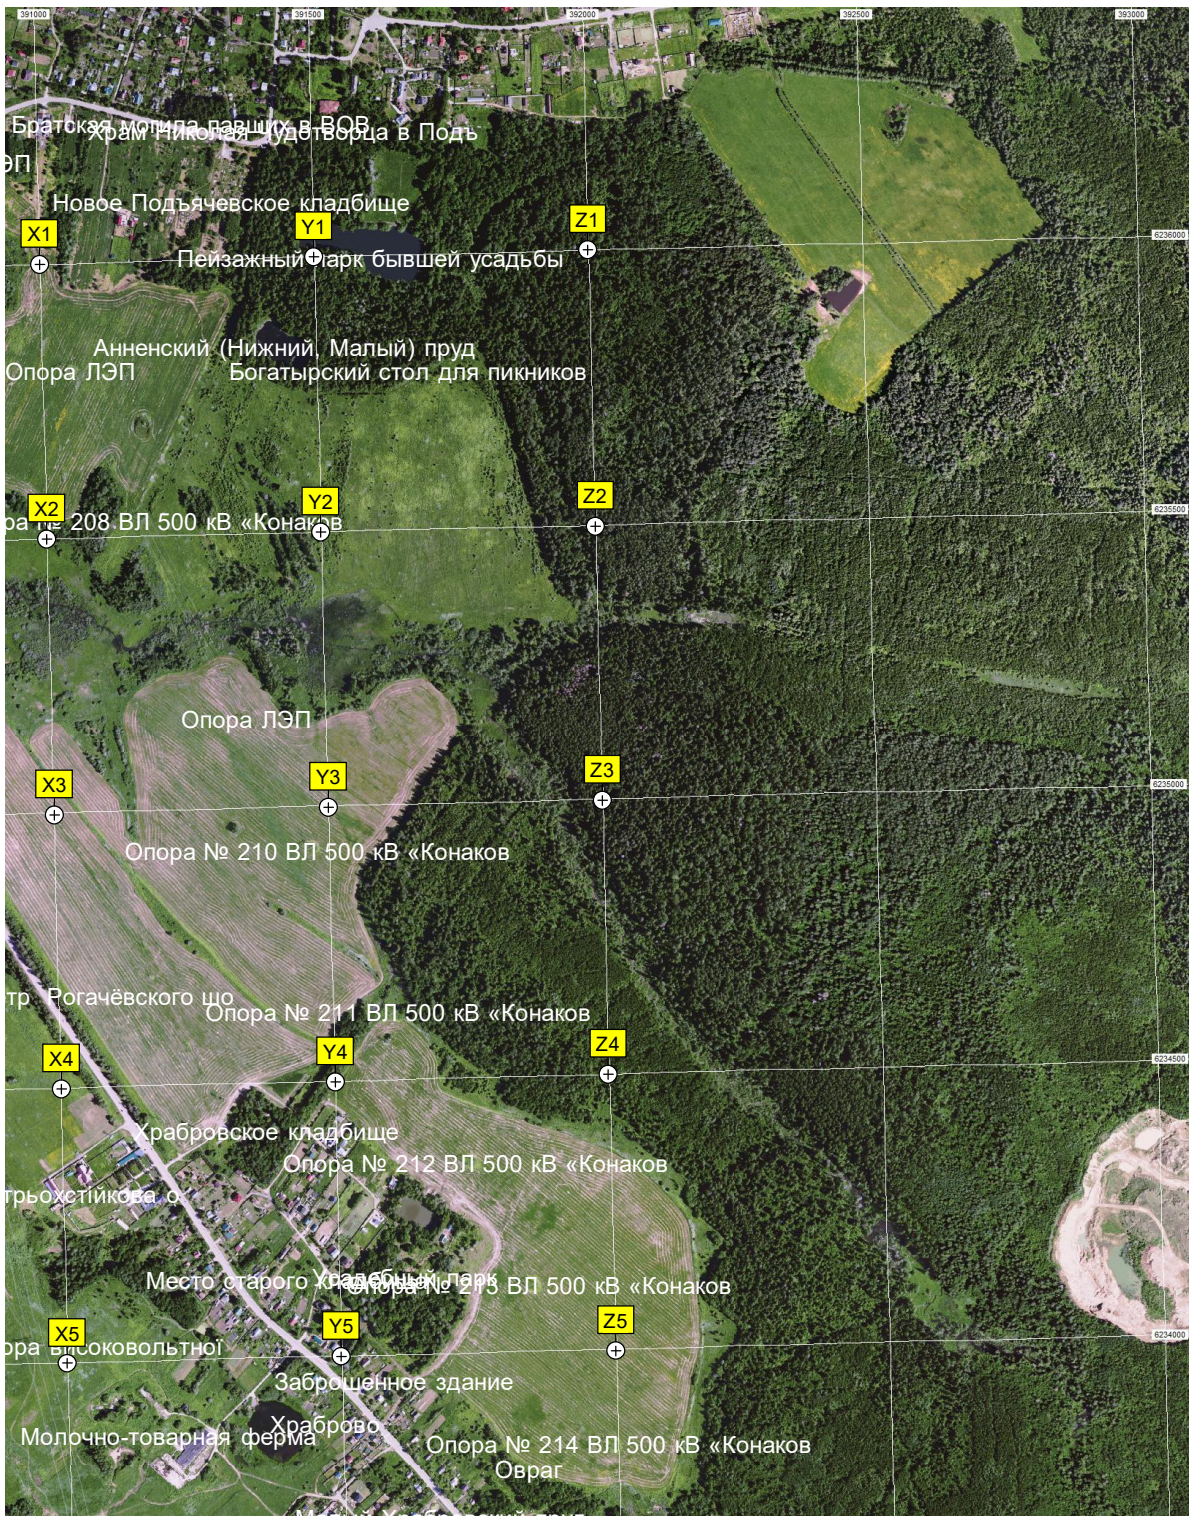

Урочище Заколюка

Просека ЛЭП

Площадка

дер. Косино, 4

Косинский пруд

P5

Q5

R5

S5

T5

U5

V5

W5

дер. Косино, 4

Косино - СНТ «Аист-1»

Анкерно-кутова

Проміжна опора високовольтної

Братская могила павших в ВОВ
Храм Николая Чудотворца в Подье

Новое Подъячевское кладбище

Пейзажный парк бывшей усадьбы

Анненский (Нижний, Малый) пруд
Богатырский стол для пикников