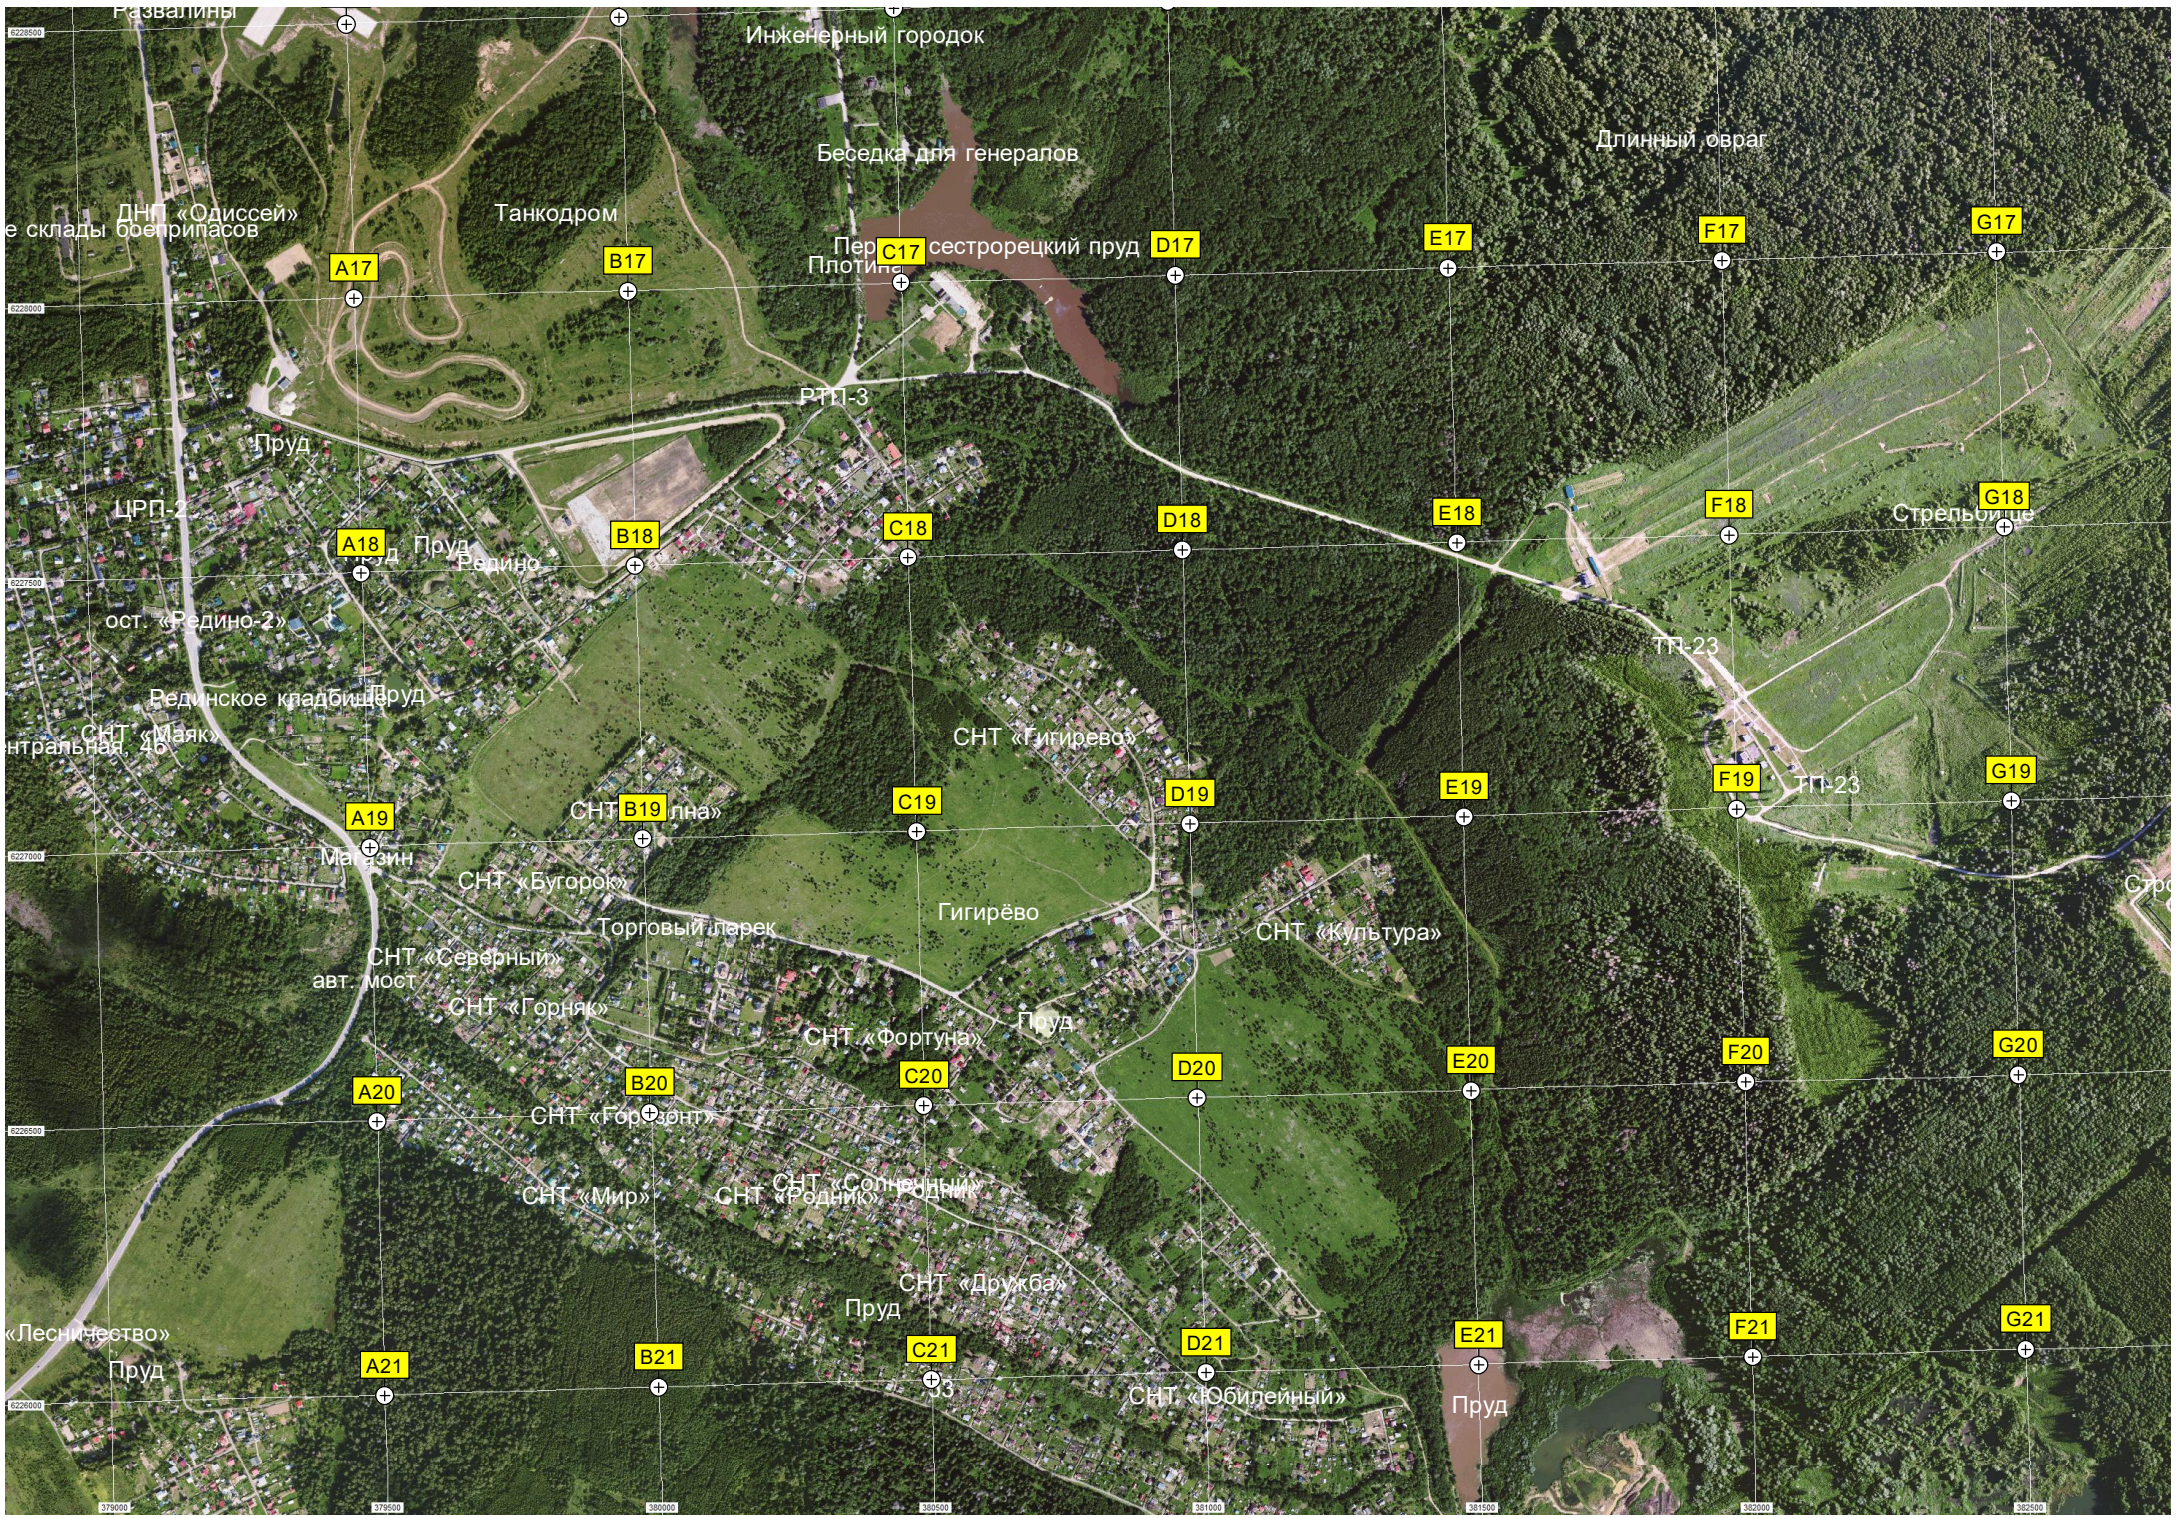

G16

Болото

Мининское военное лесничество

Болото

Бог

Род

одник

Петит самолет

P17 Q17 R17 S17 T17 U17 V17 W17

река речное русло Клязьмы
СНТ «Кочергино»

Урочище Путятино

P18 Q18 R18 S18 T18 U18 V18 W18

СНТ «Ветеран»

Рубеж мишеней

P19 Q19 R19 S19 T19 U19 V19 W19

Вышка управления стрельбой