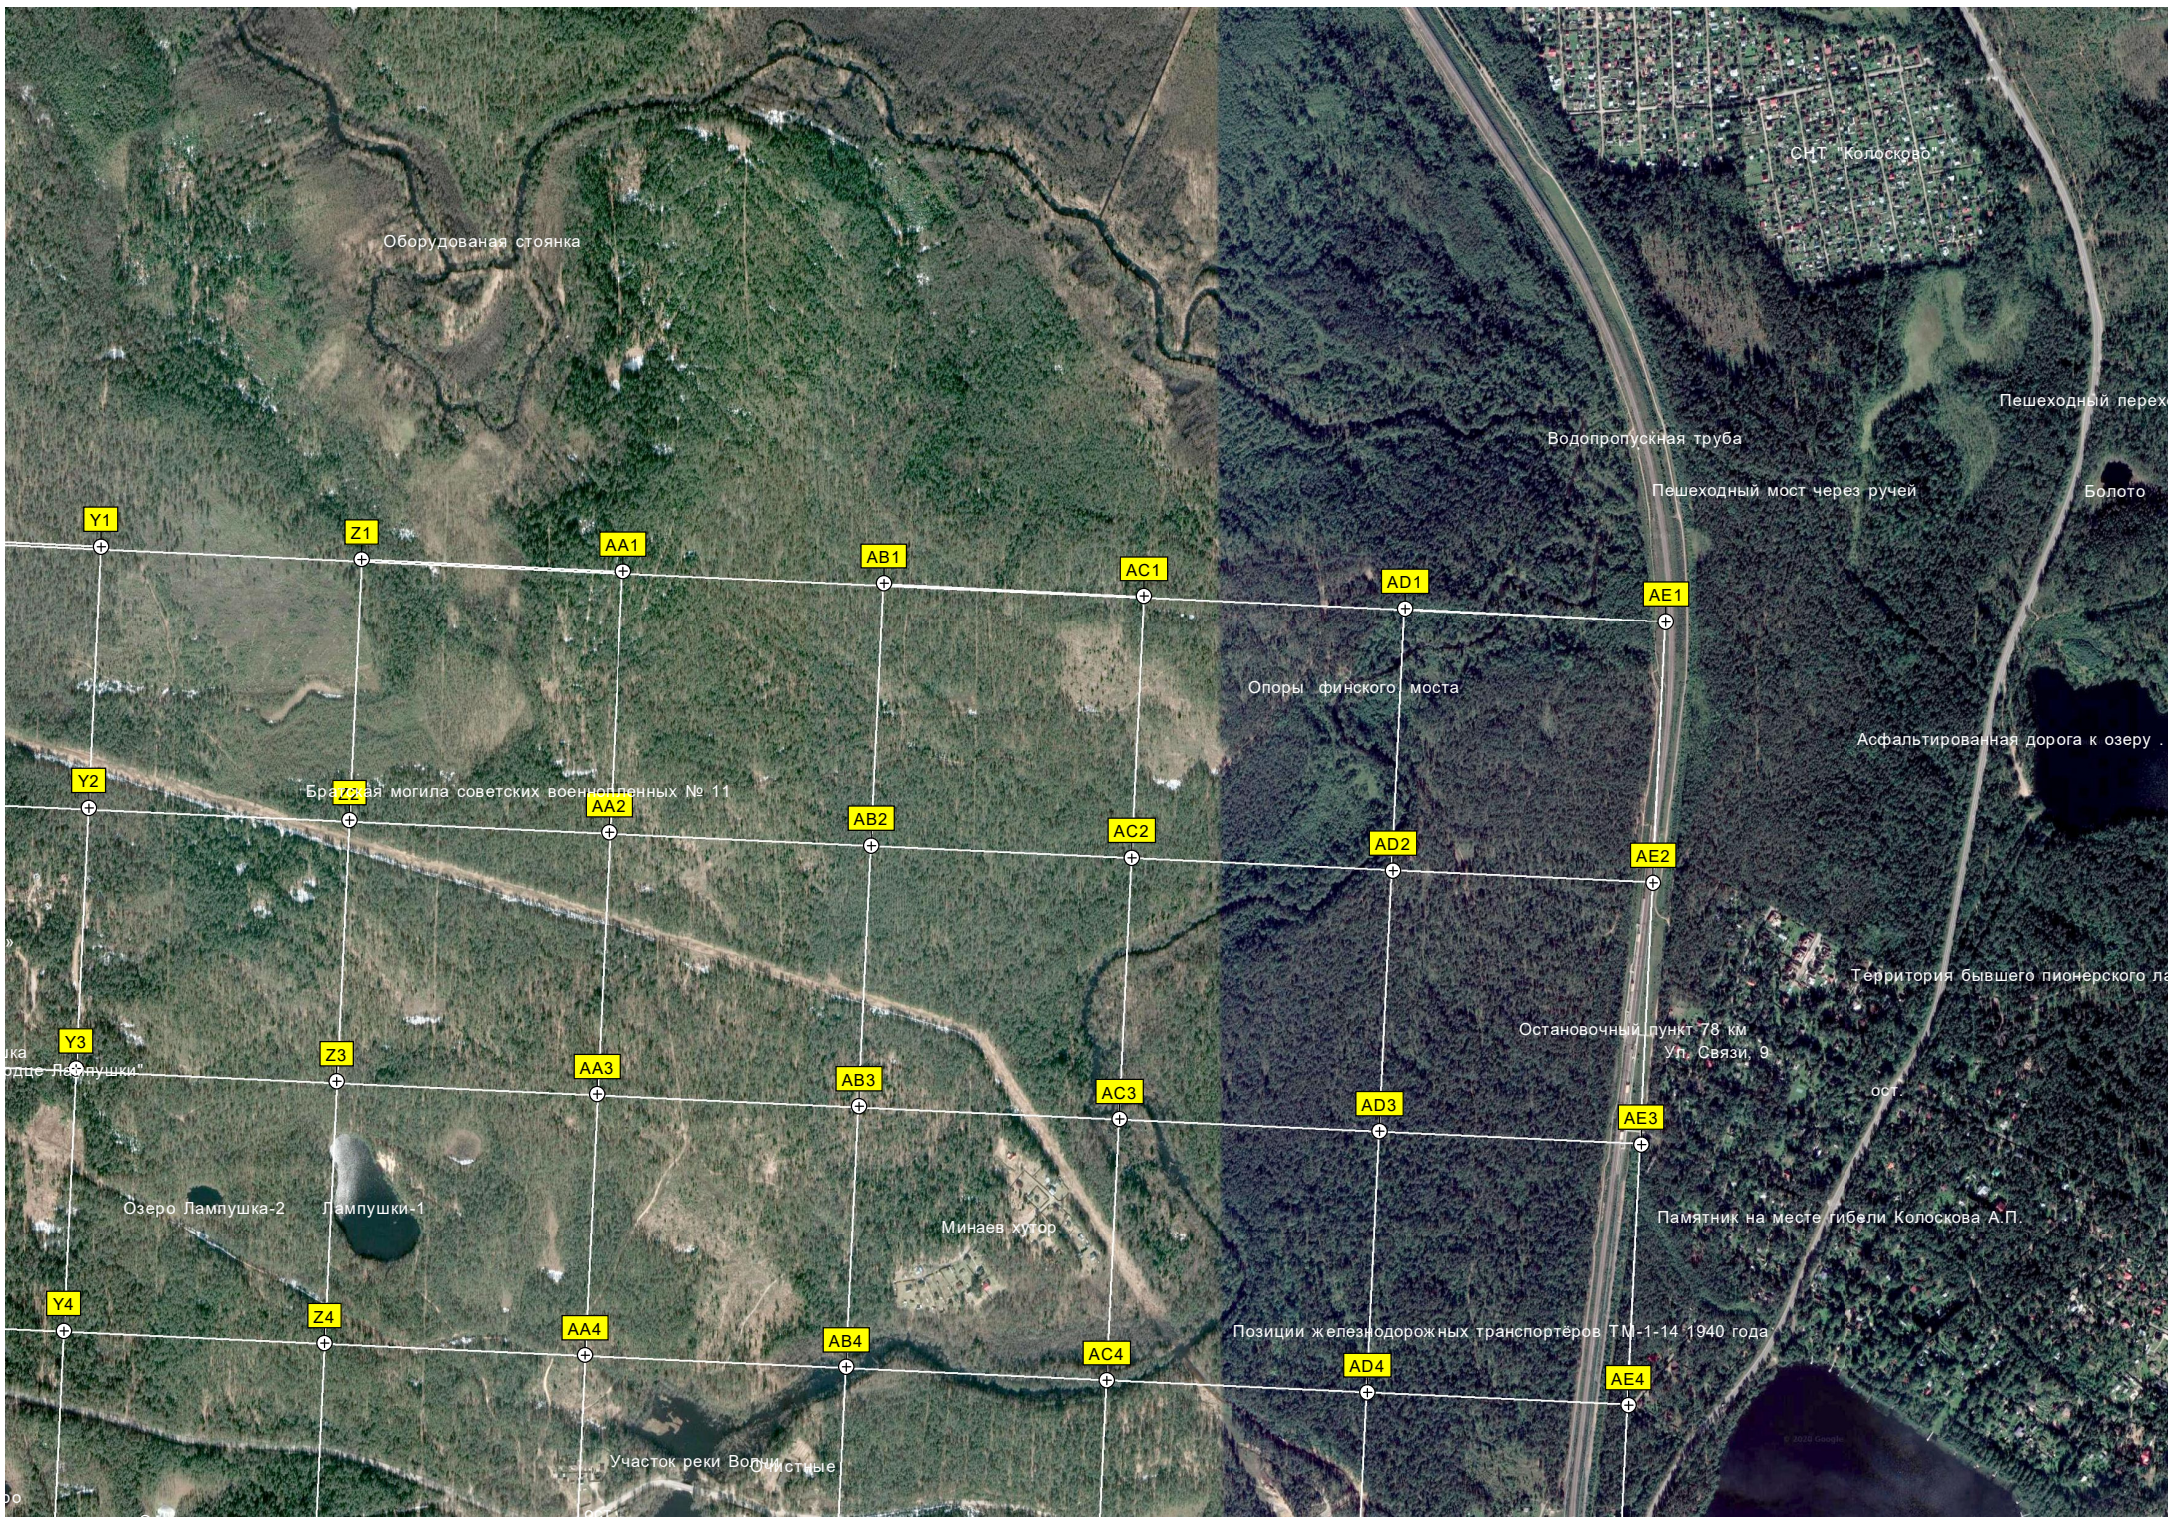

V4

W4

X4

62-й километр автодороги Санкт-Петербург - Сортавала - Пряжа (А-121) (206)

Q5

R5

S5

T5

U5

Озеро

Гора Столовая

примерное расположение насыпи ЖД ветки Мичуринское - Сосново

ПМусорные баки

ПН Дачей

Q6

R6