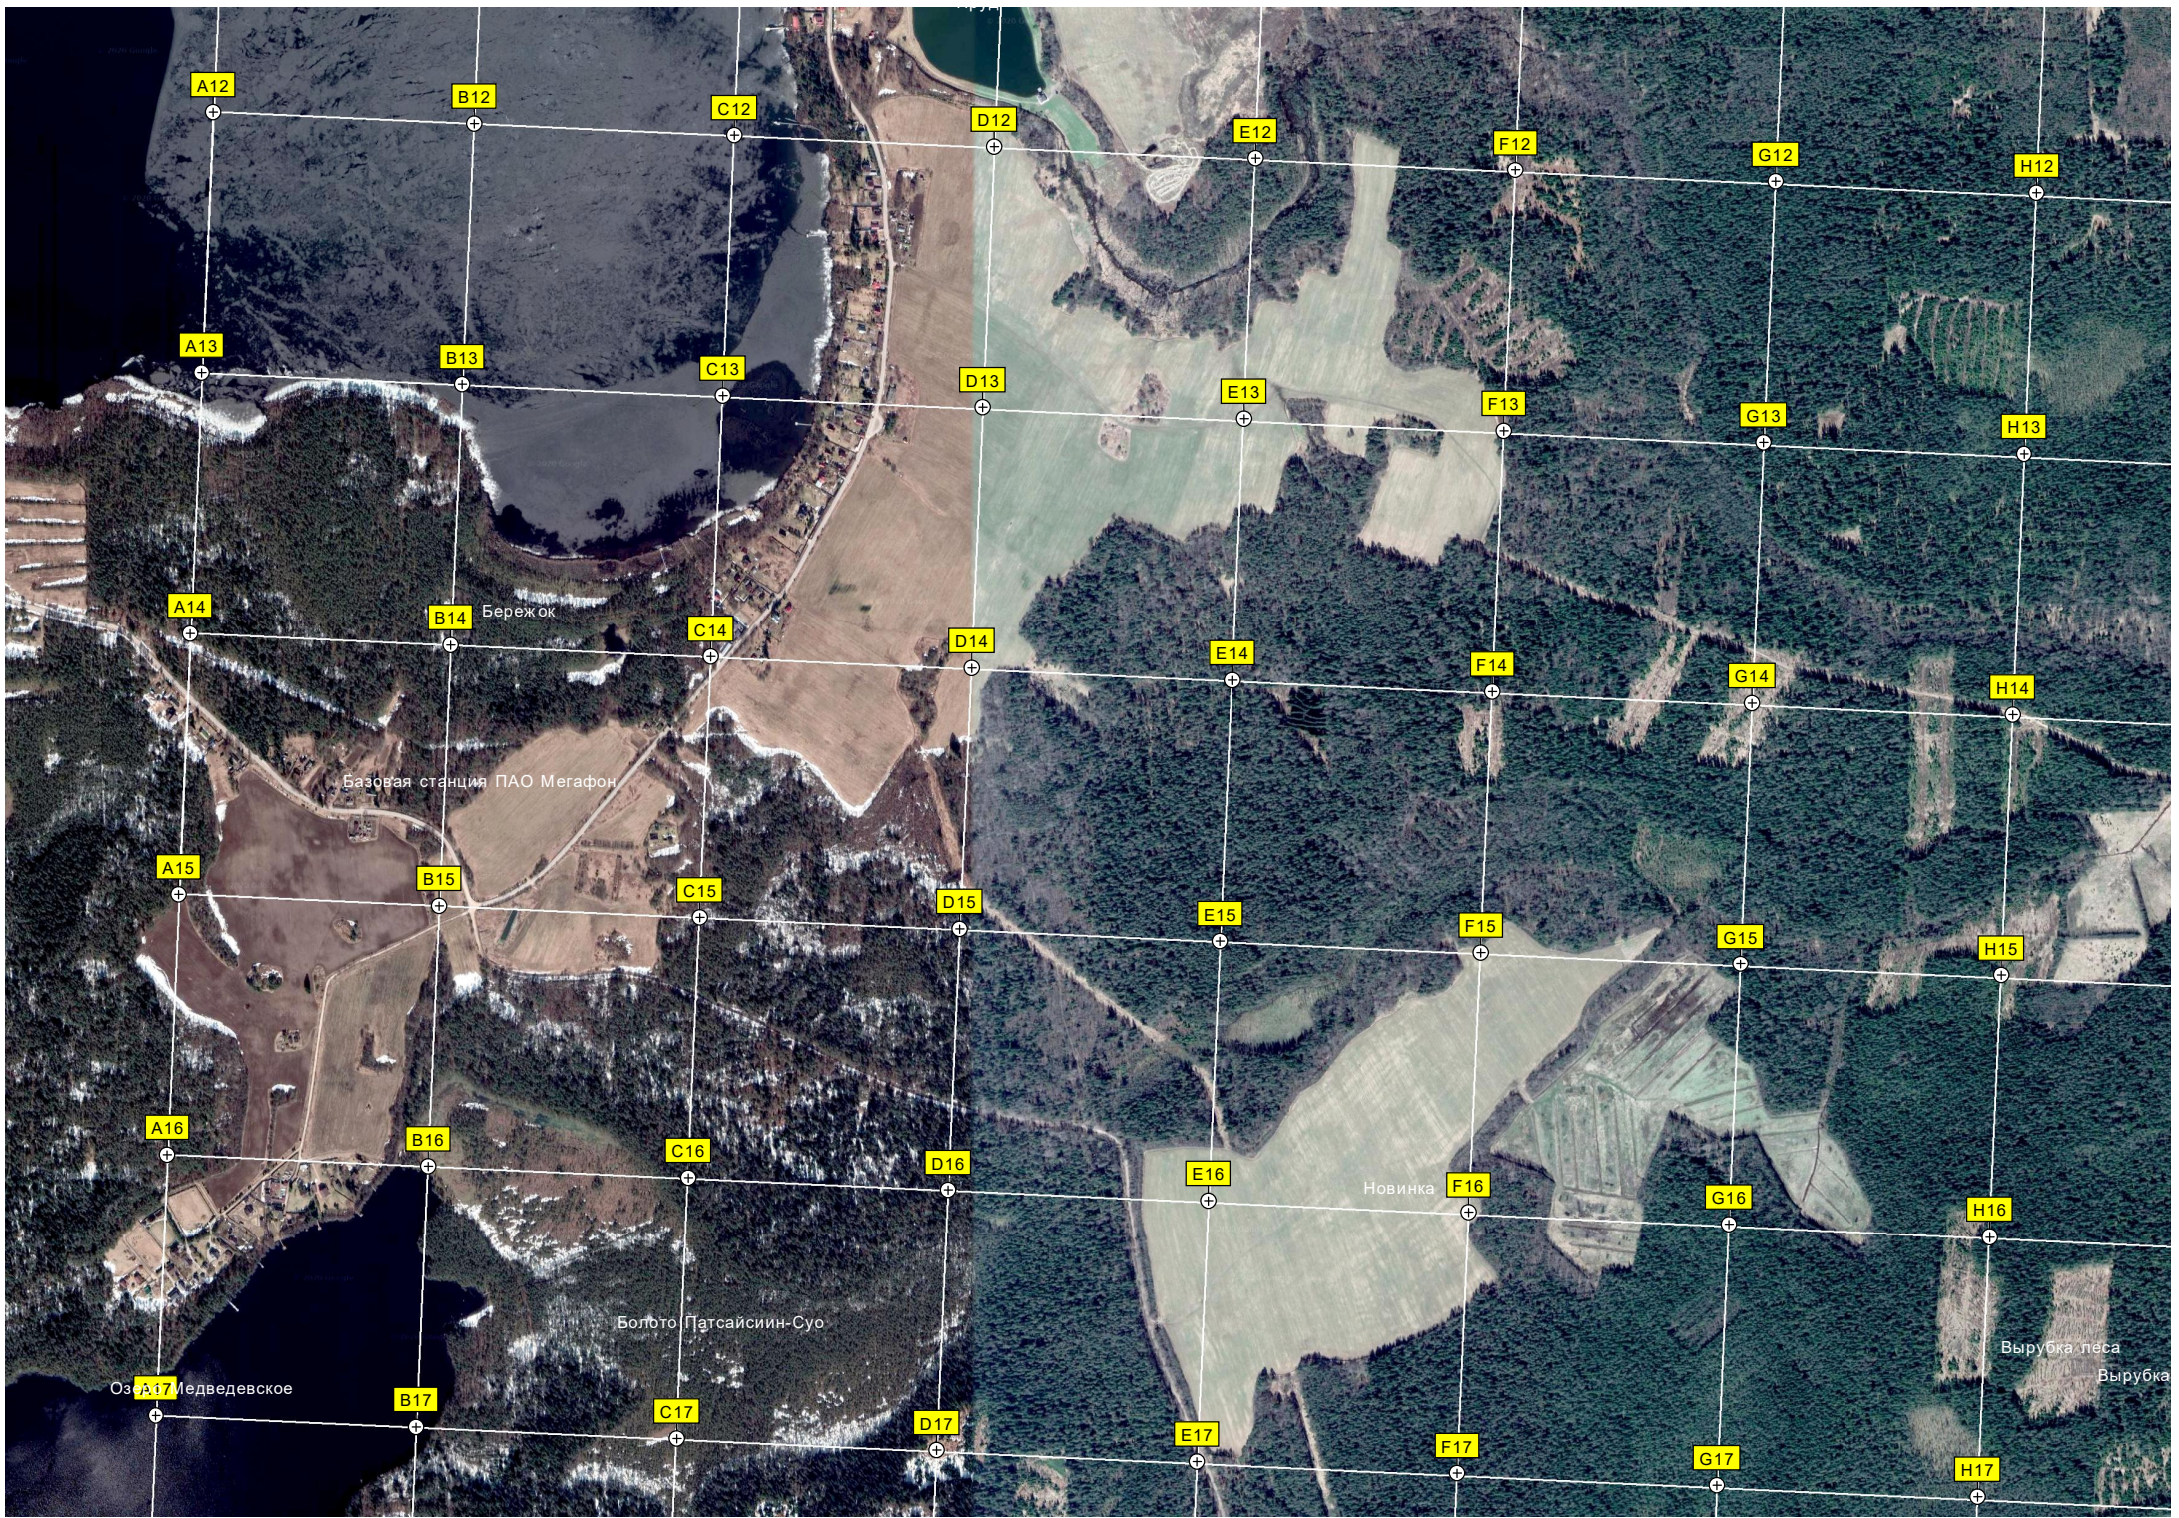

Болото

СНТ

Коттеджный поселок "Центральное Раздолье"
Пешеходный мост через реку Волчью

Мост через реку Белая

Место слияния рек Белая и Волчья

60-й километр автодороги Санкт-Петербург - Сортавала Пяржа (А-121)

Путепровод

Мост через реку Волчь

59-й километр автодоро

Озеро

A12

B12

C12

D12