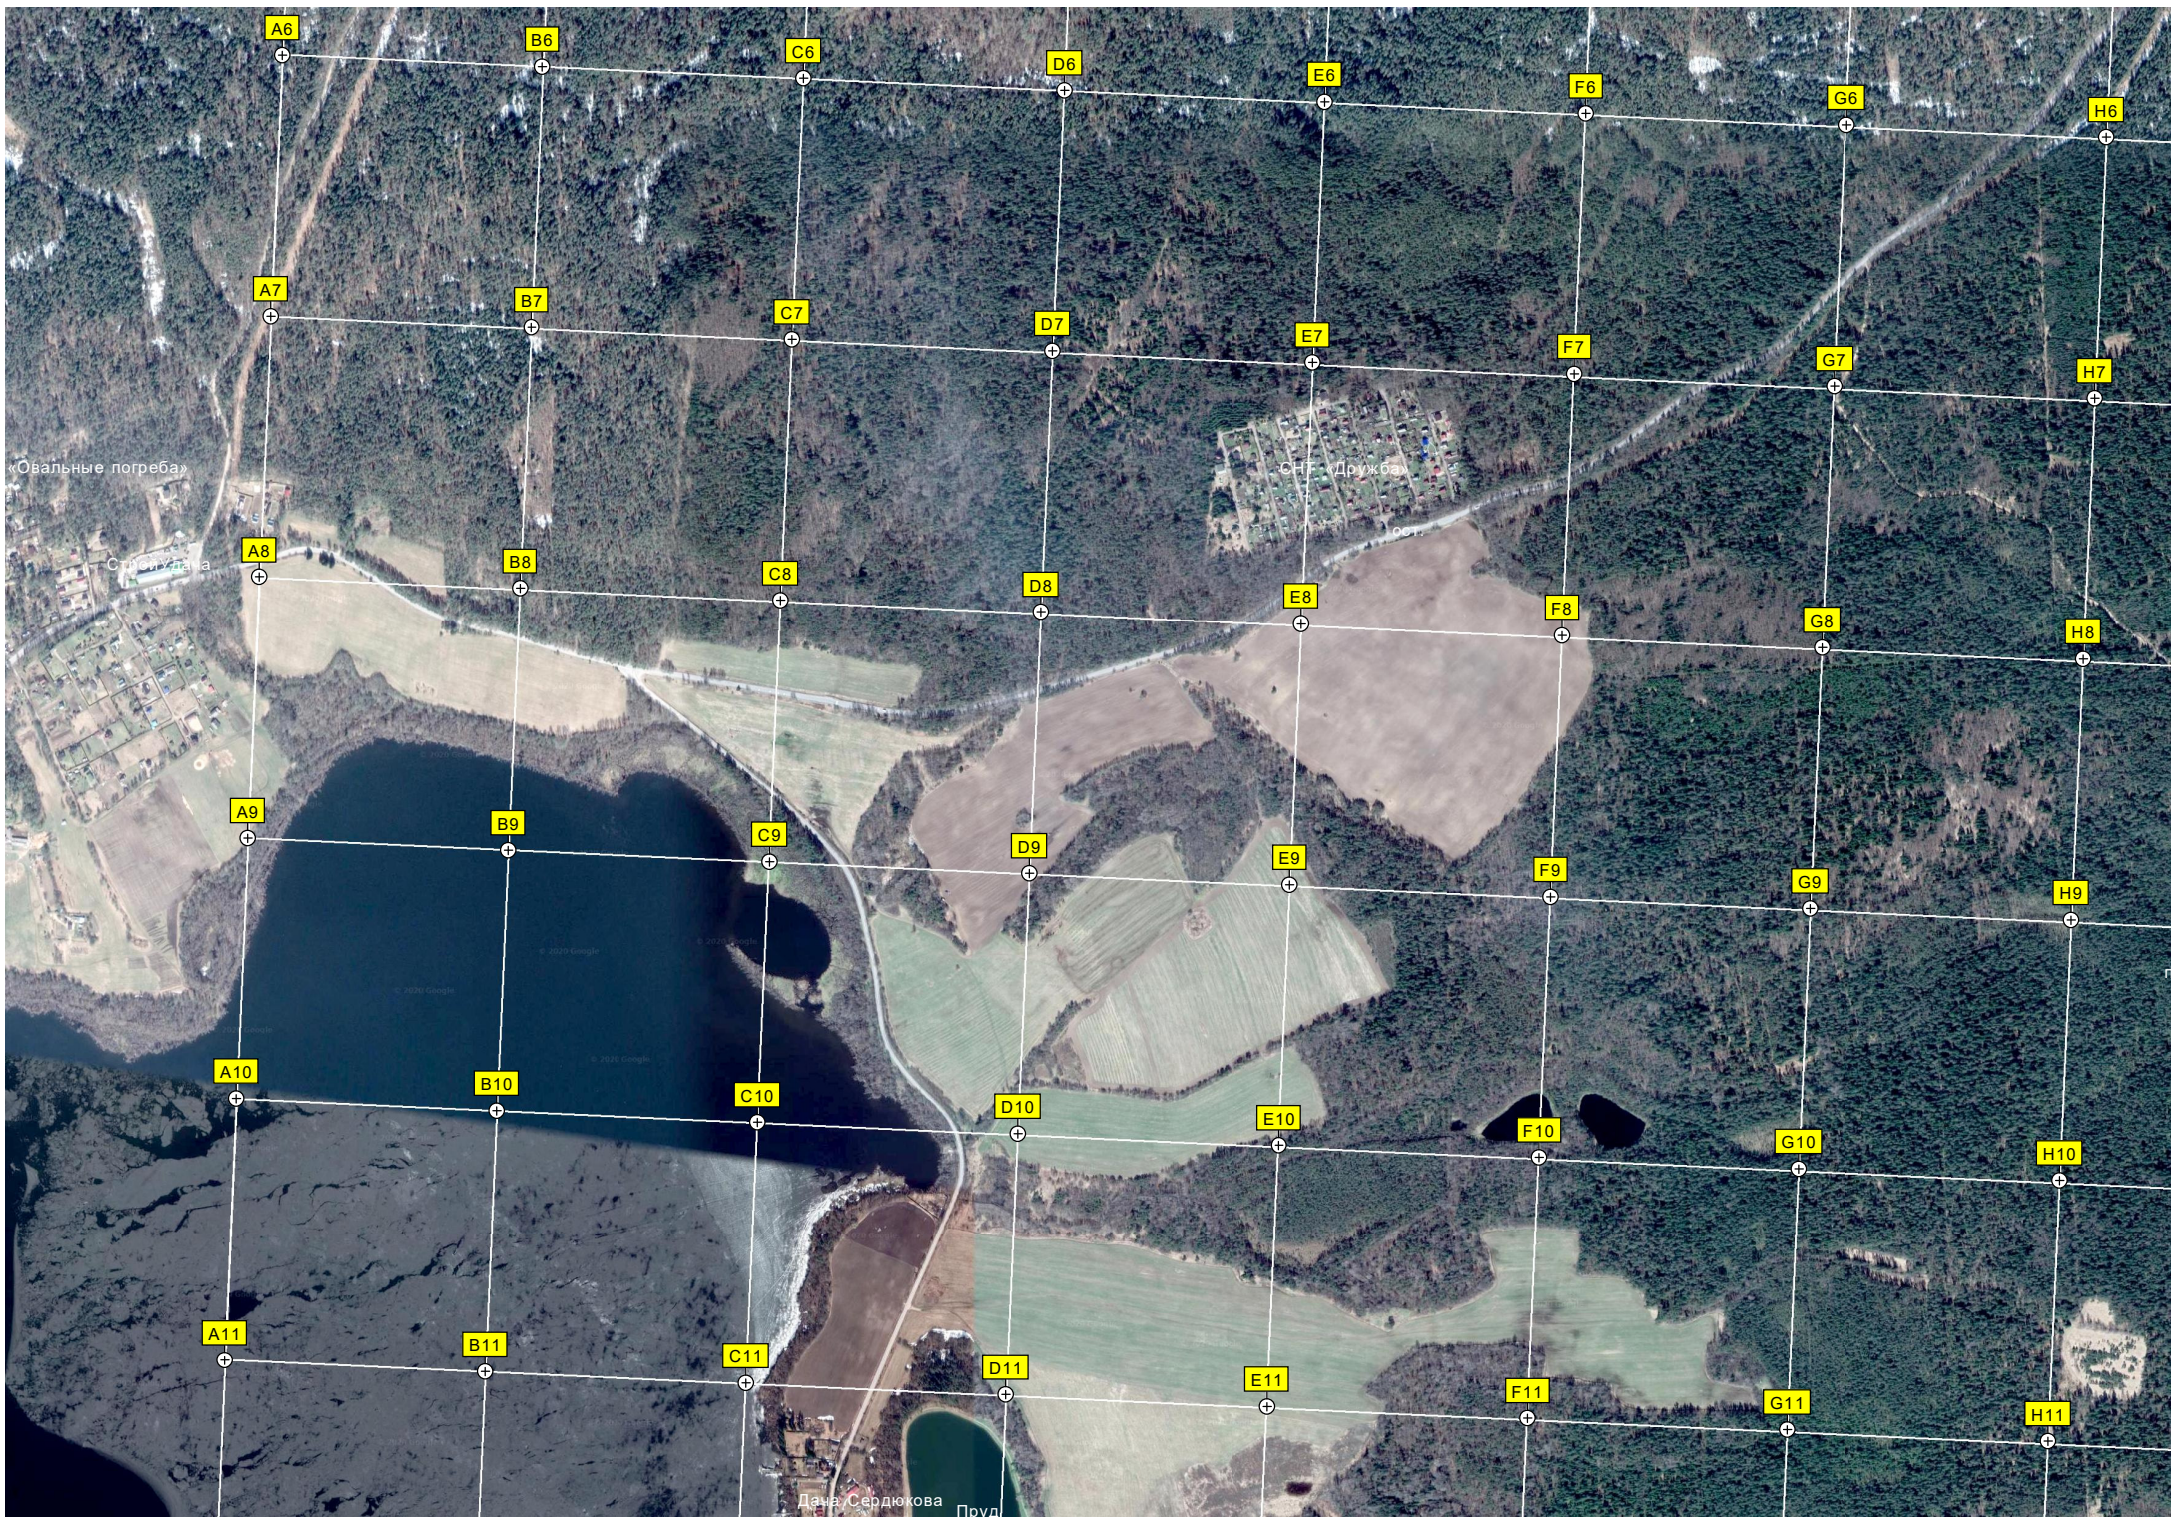

Озеро Большое Луговое

Озеро

Озеро

Q4

R4

S4

T4

U4

V4

W4

X4

62-й километр автодороги Санкт-Петербург - Сортавала - Пряжа (А-121) (206)

Q5

R5

S5

T5

U5

Озеро

Гора Столовая

примерное расположение насыпи ЖД ветки Мичуринское - Сосново

ПМусорные баки

ПН Дачей

Q6

R6

Путепровод

Мост через реку Волчь

59-й километр автодоро

Озеро

A12

B12

C12

D12