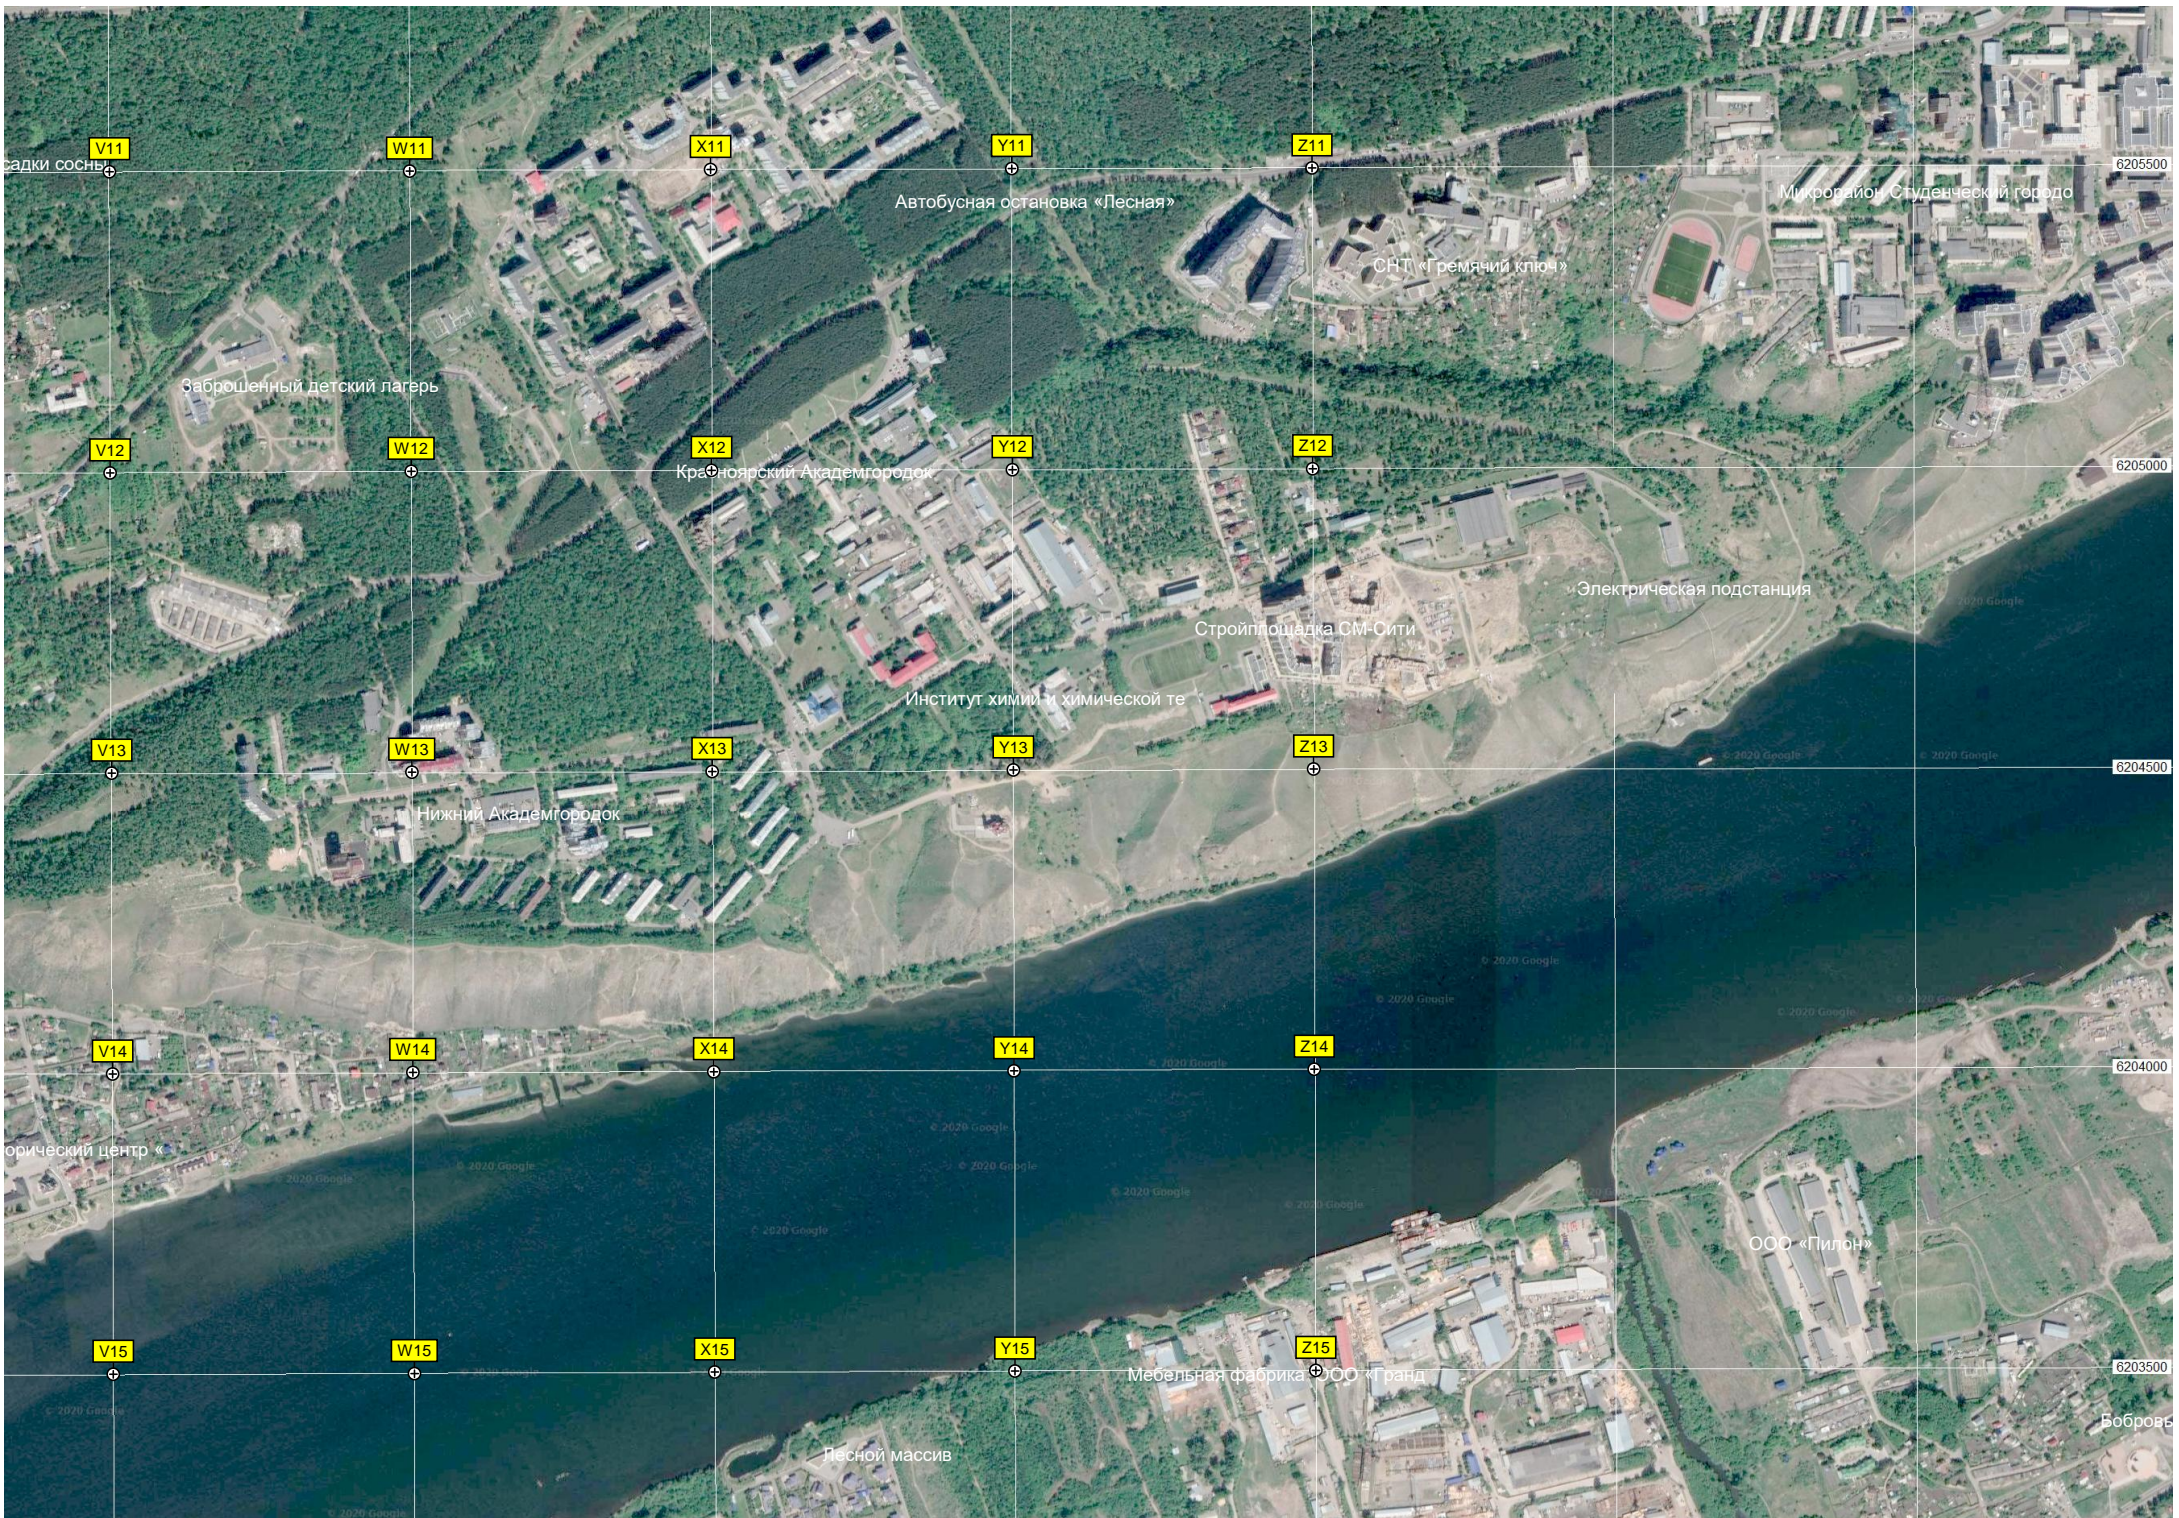

V11

W11

X11

Y11

Z11

V12

W12

X12

Y12

Z12

V13

W13

X13

Y13

Z13

V14

W14

X14

Y14

Z14

V15

W15

X15

Y15

Z15

Автобусная остановка «Песная»

Заброшенный детский лагерь

Красноярский Академгородок

СНТ «Гремячий ключ»

Микрорайон Студенческий городок

Электрическая подстанция

Стройплощадка СМ-Сити

Институт химии и химической те

Нижний Академгородок

Исторический центр

ООО «Пилон»

Мебельная фабрика ООО «Гранд»

Лесной массив

6205500

6205000

6204500

6204000

6203500

Бобров