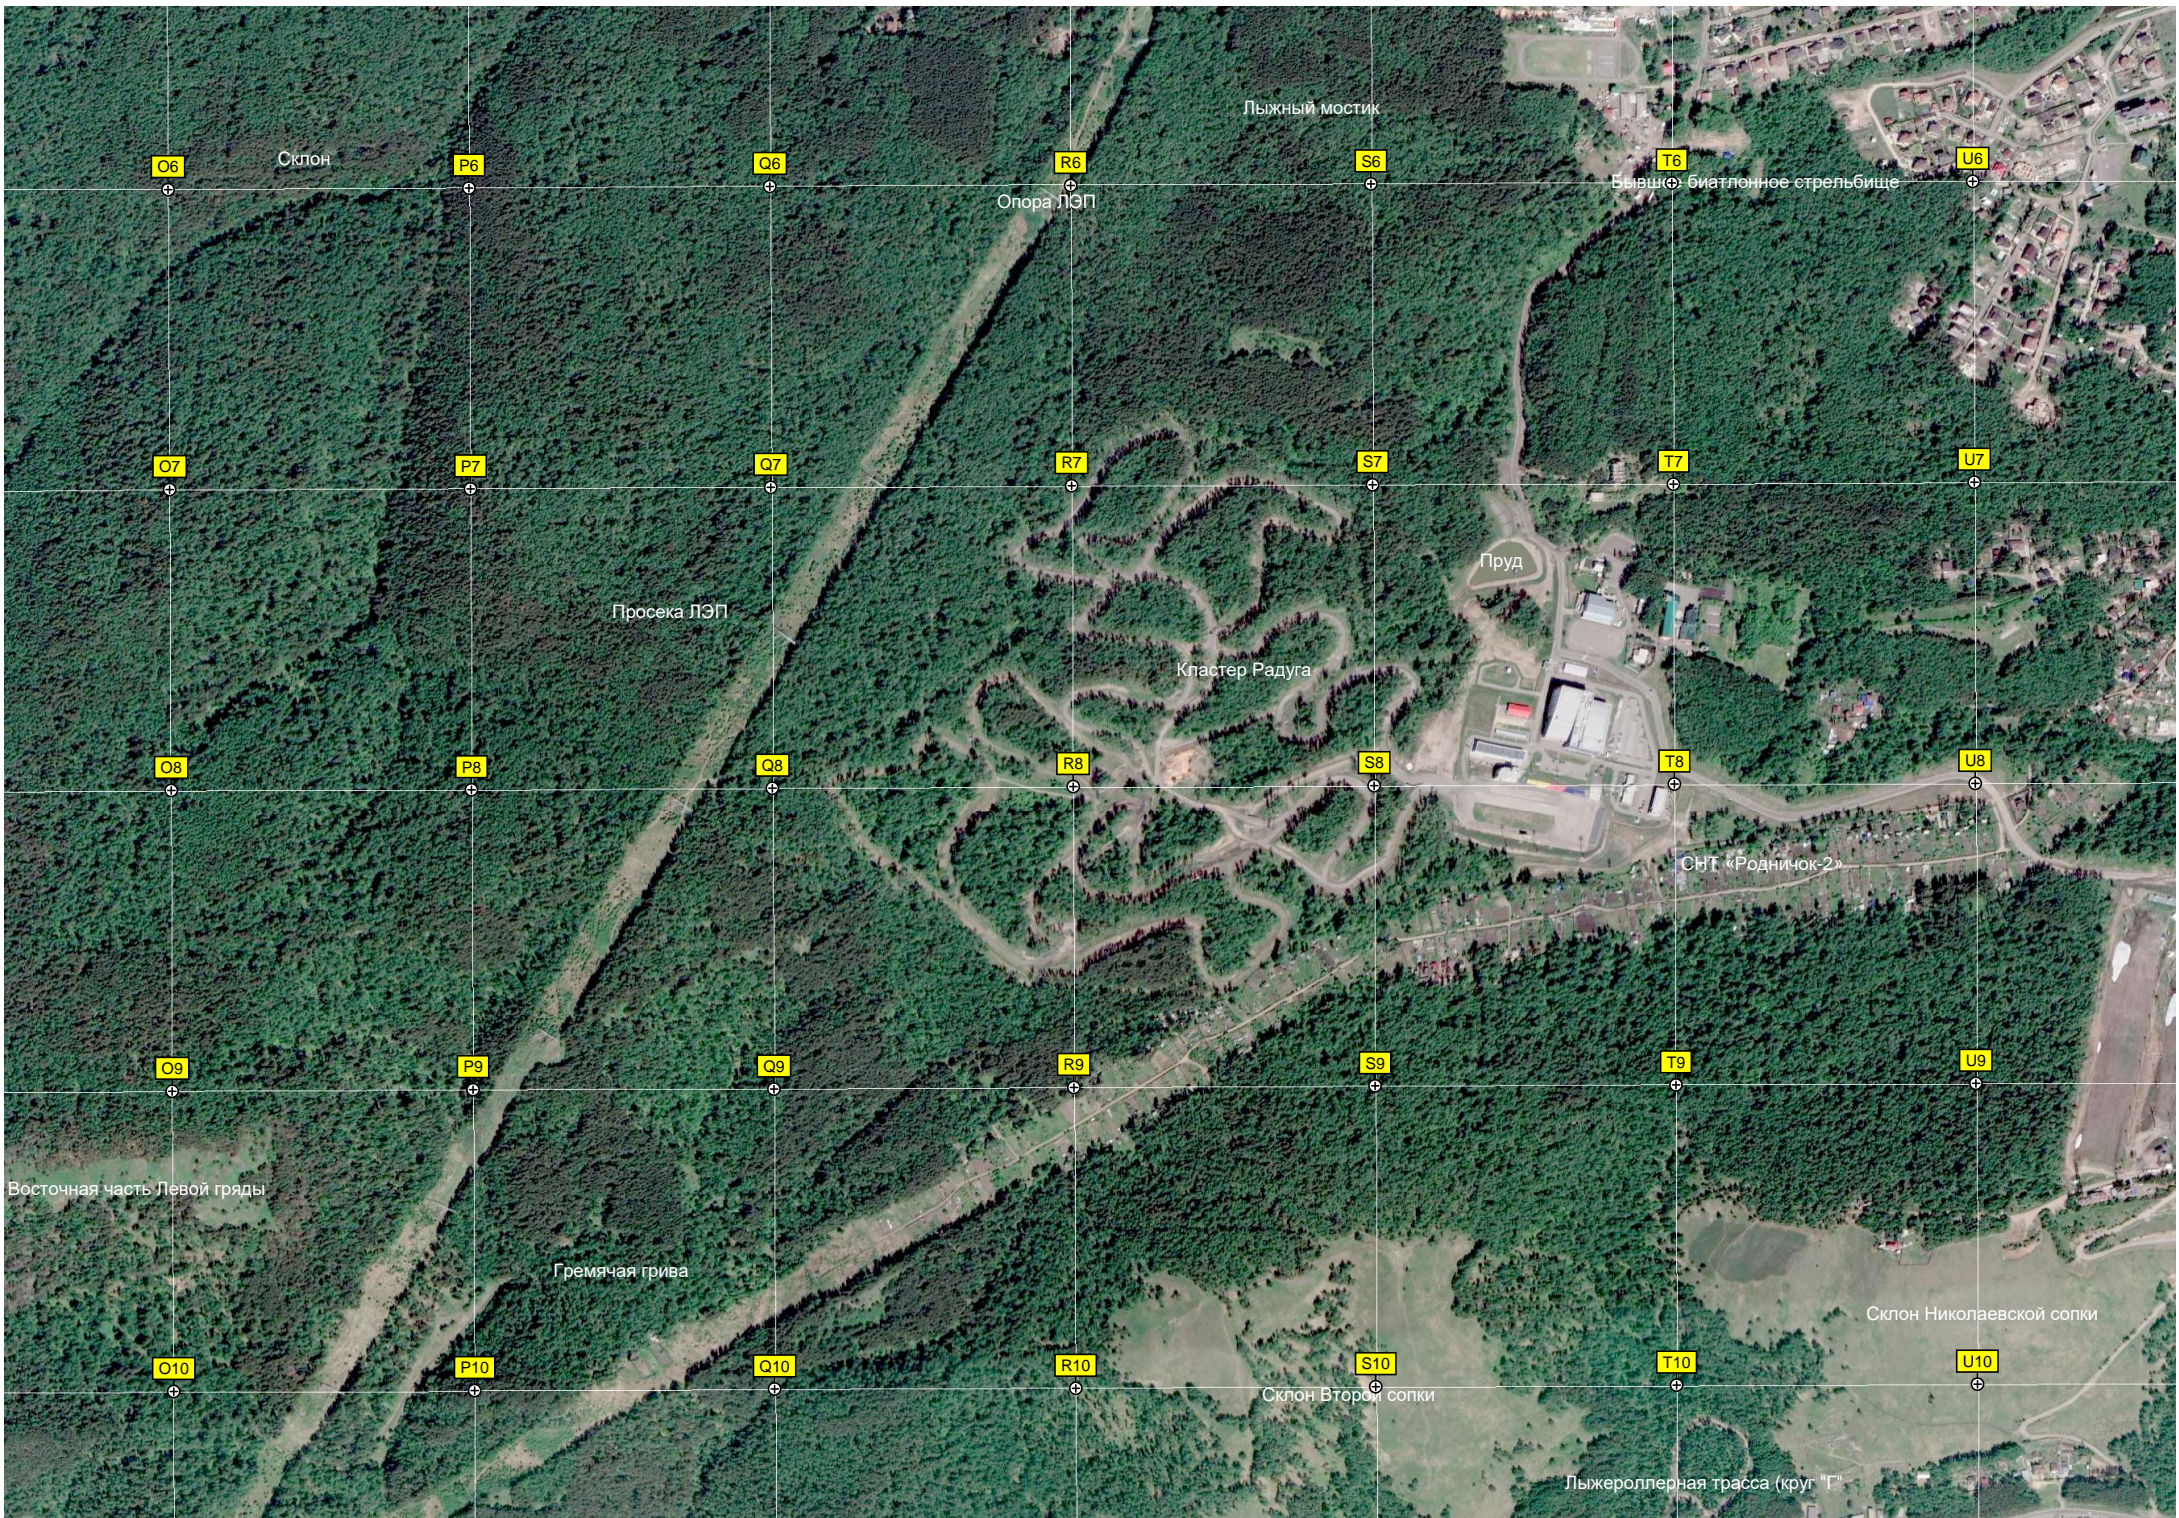

Склон

Лыжный мостик

Опора ЛЭП

Бывшее биатлонное стрельбище

Просека ЛЭП

Клuster Радуга

Пруд

СНТ «Родничок-2»

Восточная часть Левой гряды

Гремячая грива

Склон Николаевской сопки

Склон Второй сопки

Лыжероллерная трасса (круг "Г")

O6

P6

Q6

R6

S6

T6

U6

O7

P7

Q7

R7

S7

T7

U7

O8

P8

Q8

R8

S8

T8

U8

O9

P9

Q9

R9

S9

T9

U9

O10

P10

Q10

R10

S10

T10

U10