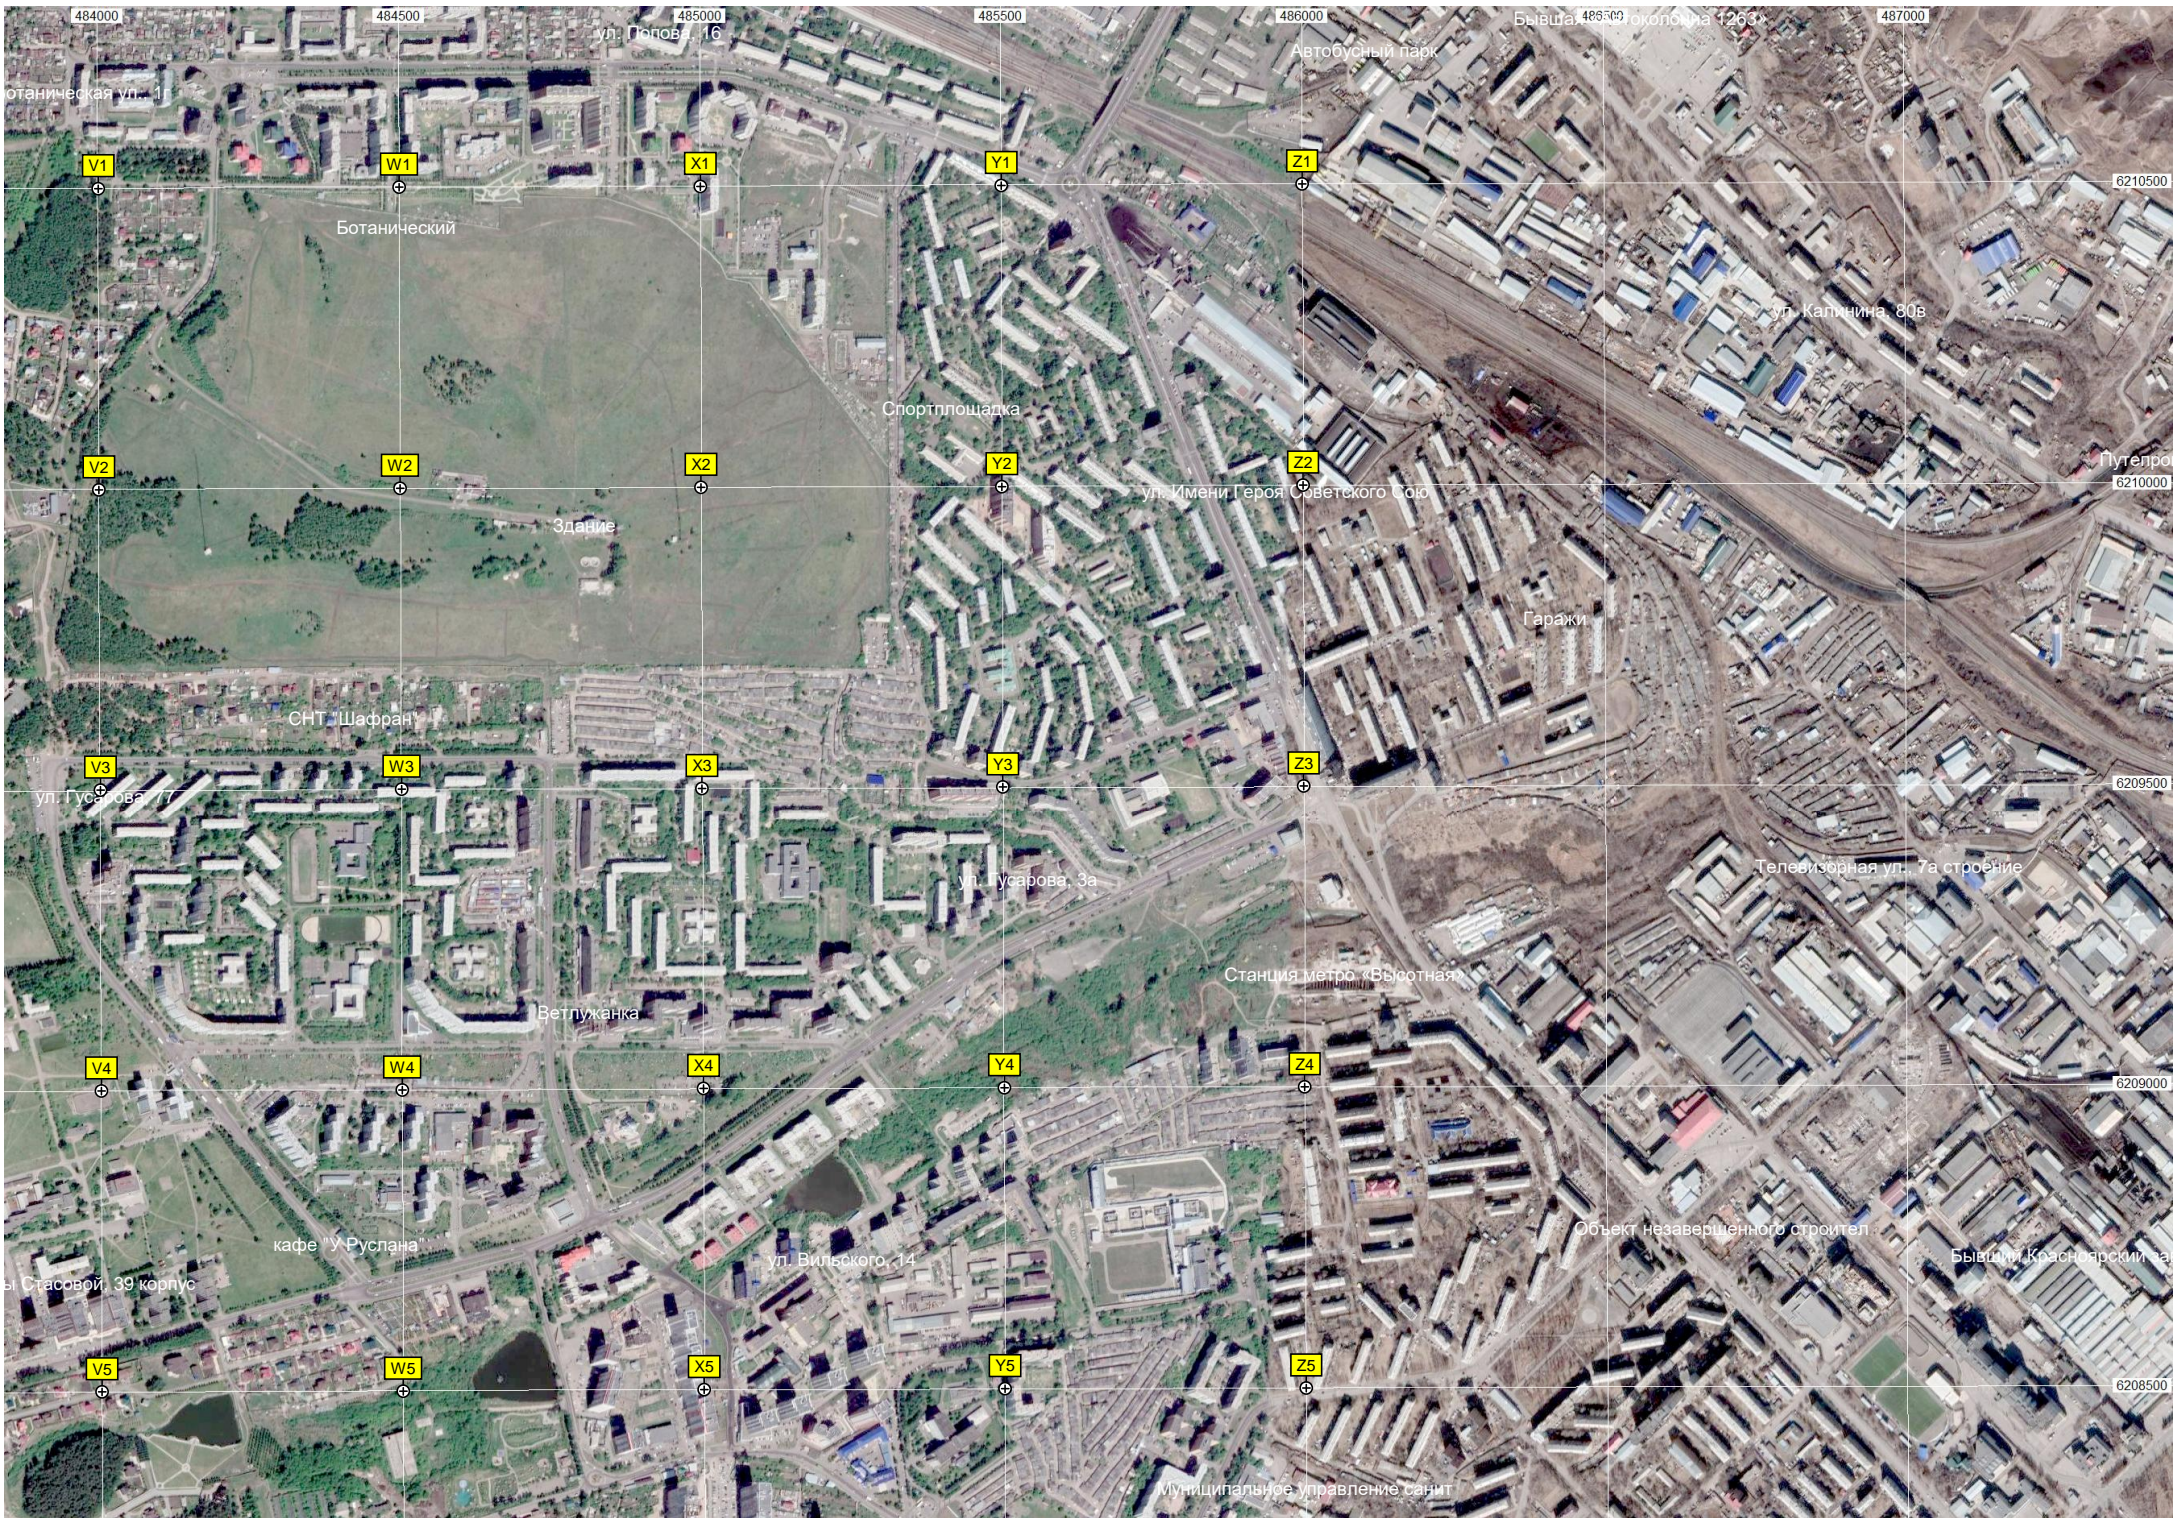

Плодово-ягодная станция

Бывший п/л "Салют"

СНТ "Лесная поляна"

Недостроенные корпуса Аграрног

Кафе «Поросычий Рай»

ул. Елен

Пруд

484000