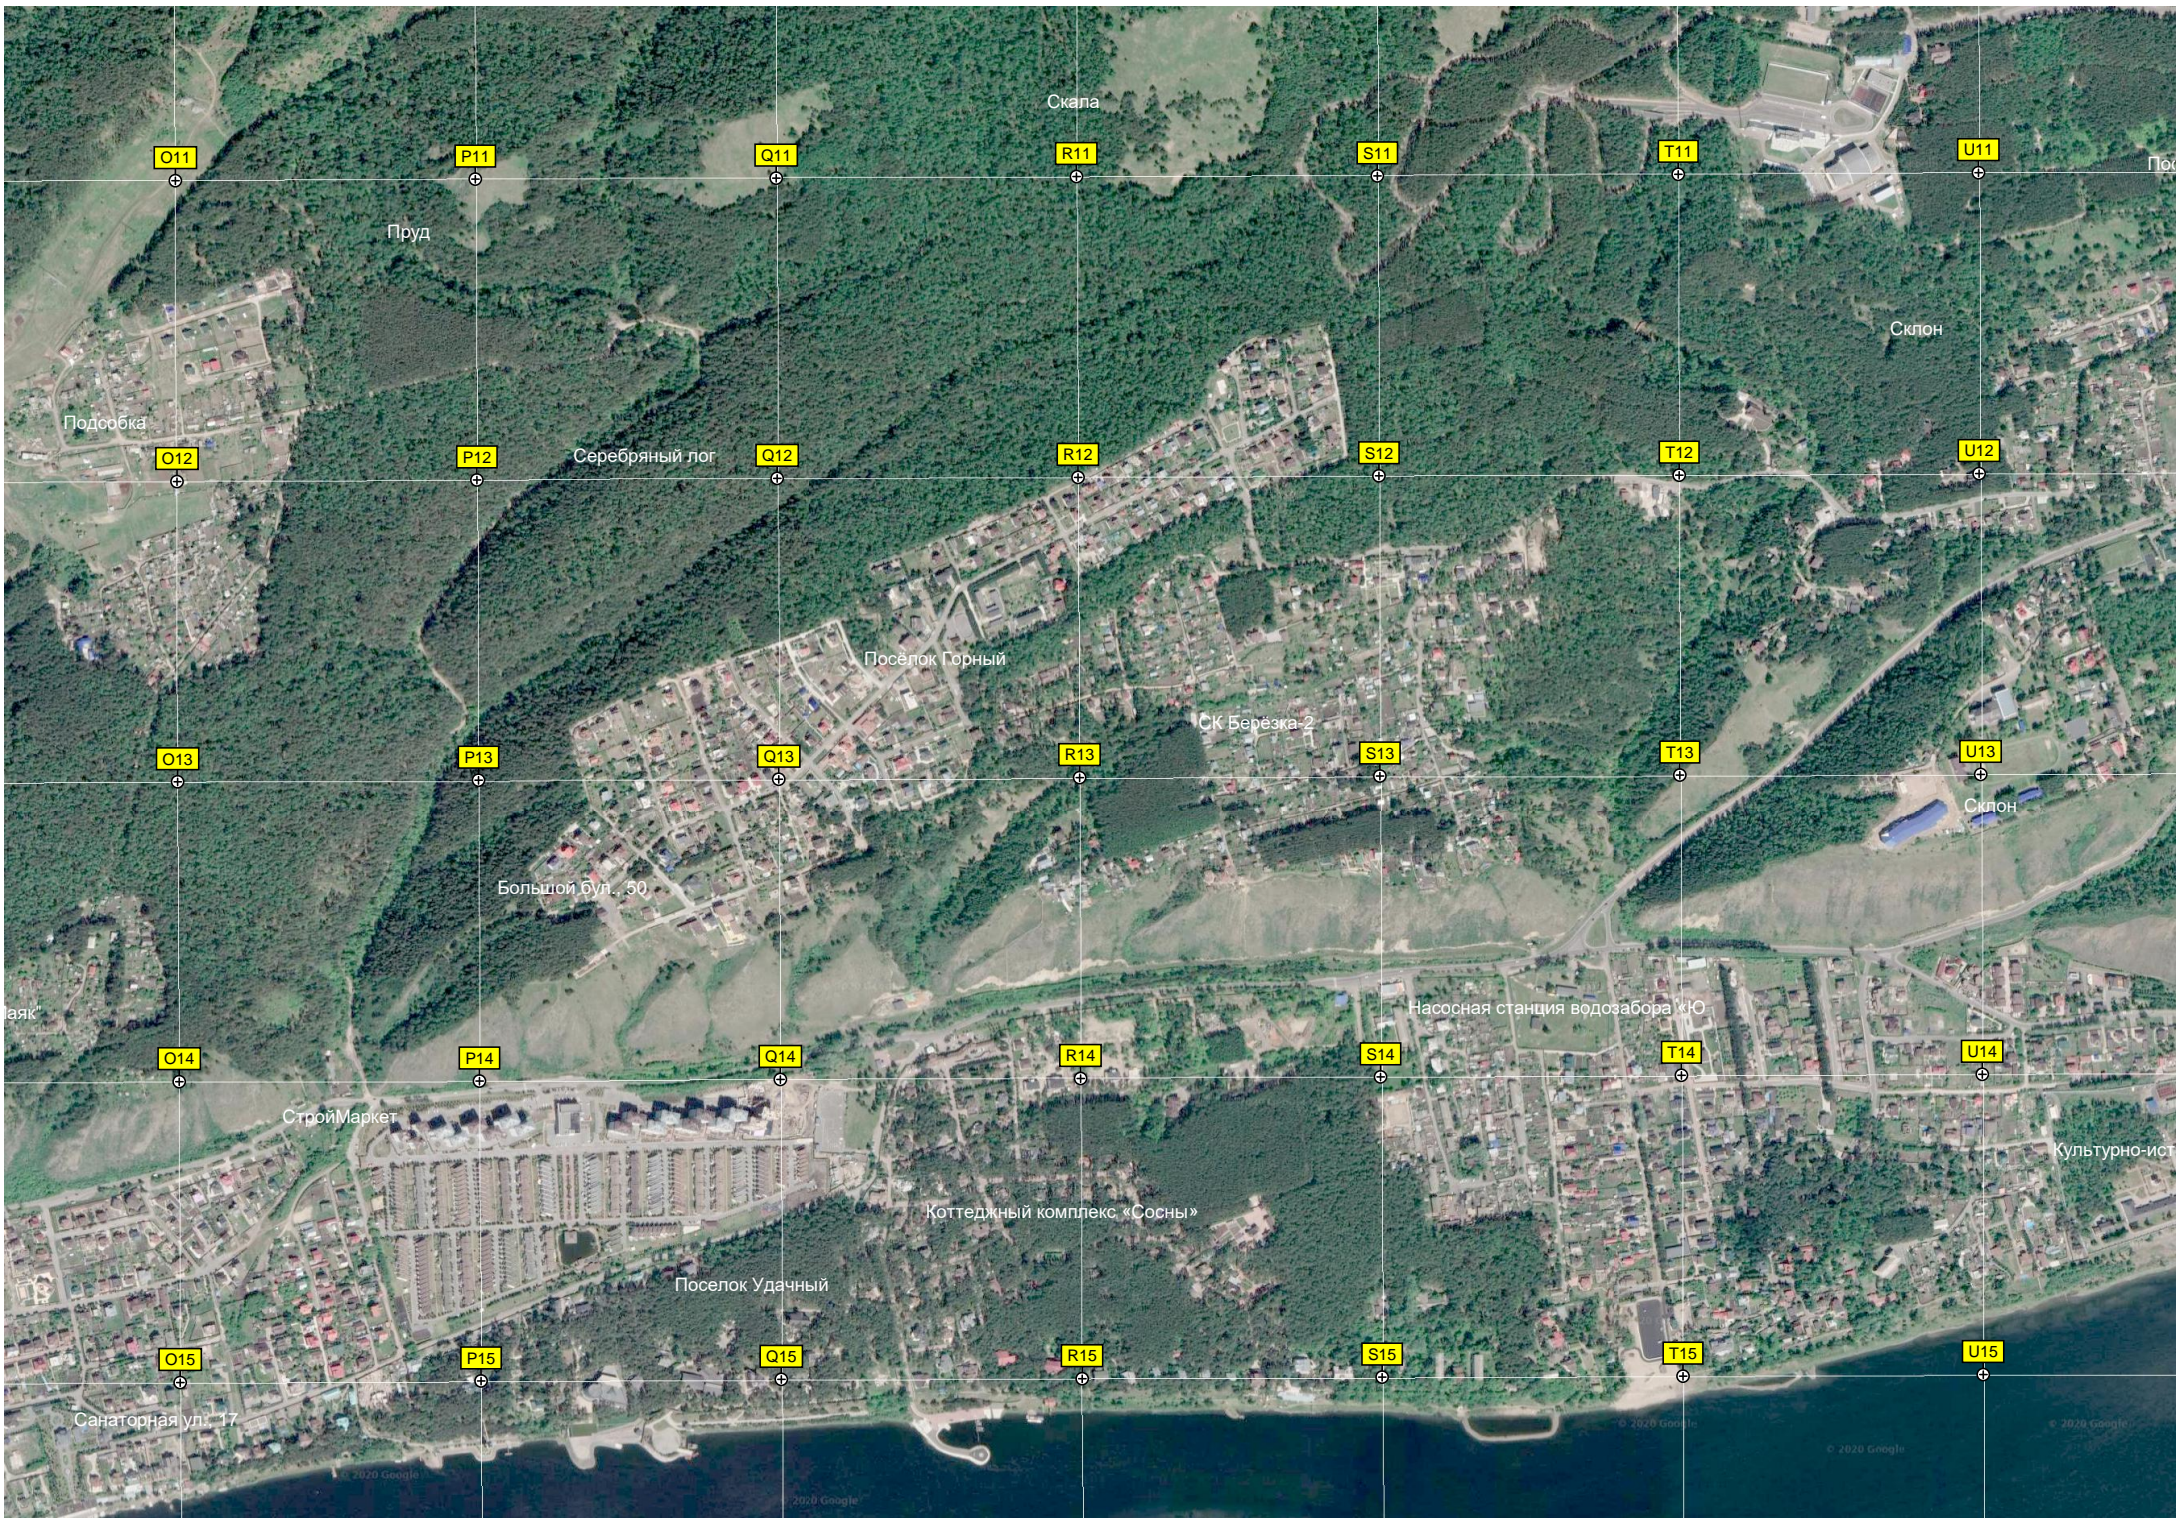

Арборетум дендрария

Центр Деловых Связей "Магистра"

Санаторная ул., 37

Скала

Пруд

Склон

Подсобка

Серебряный лог