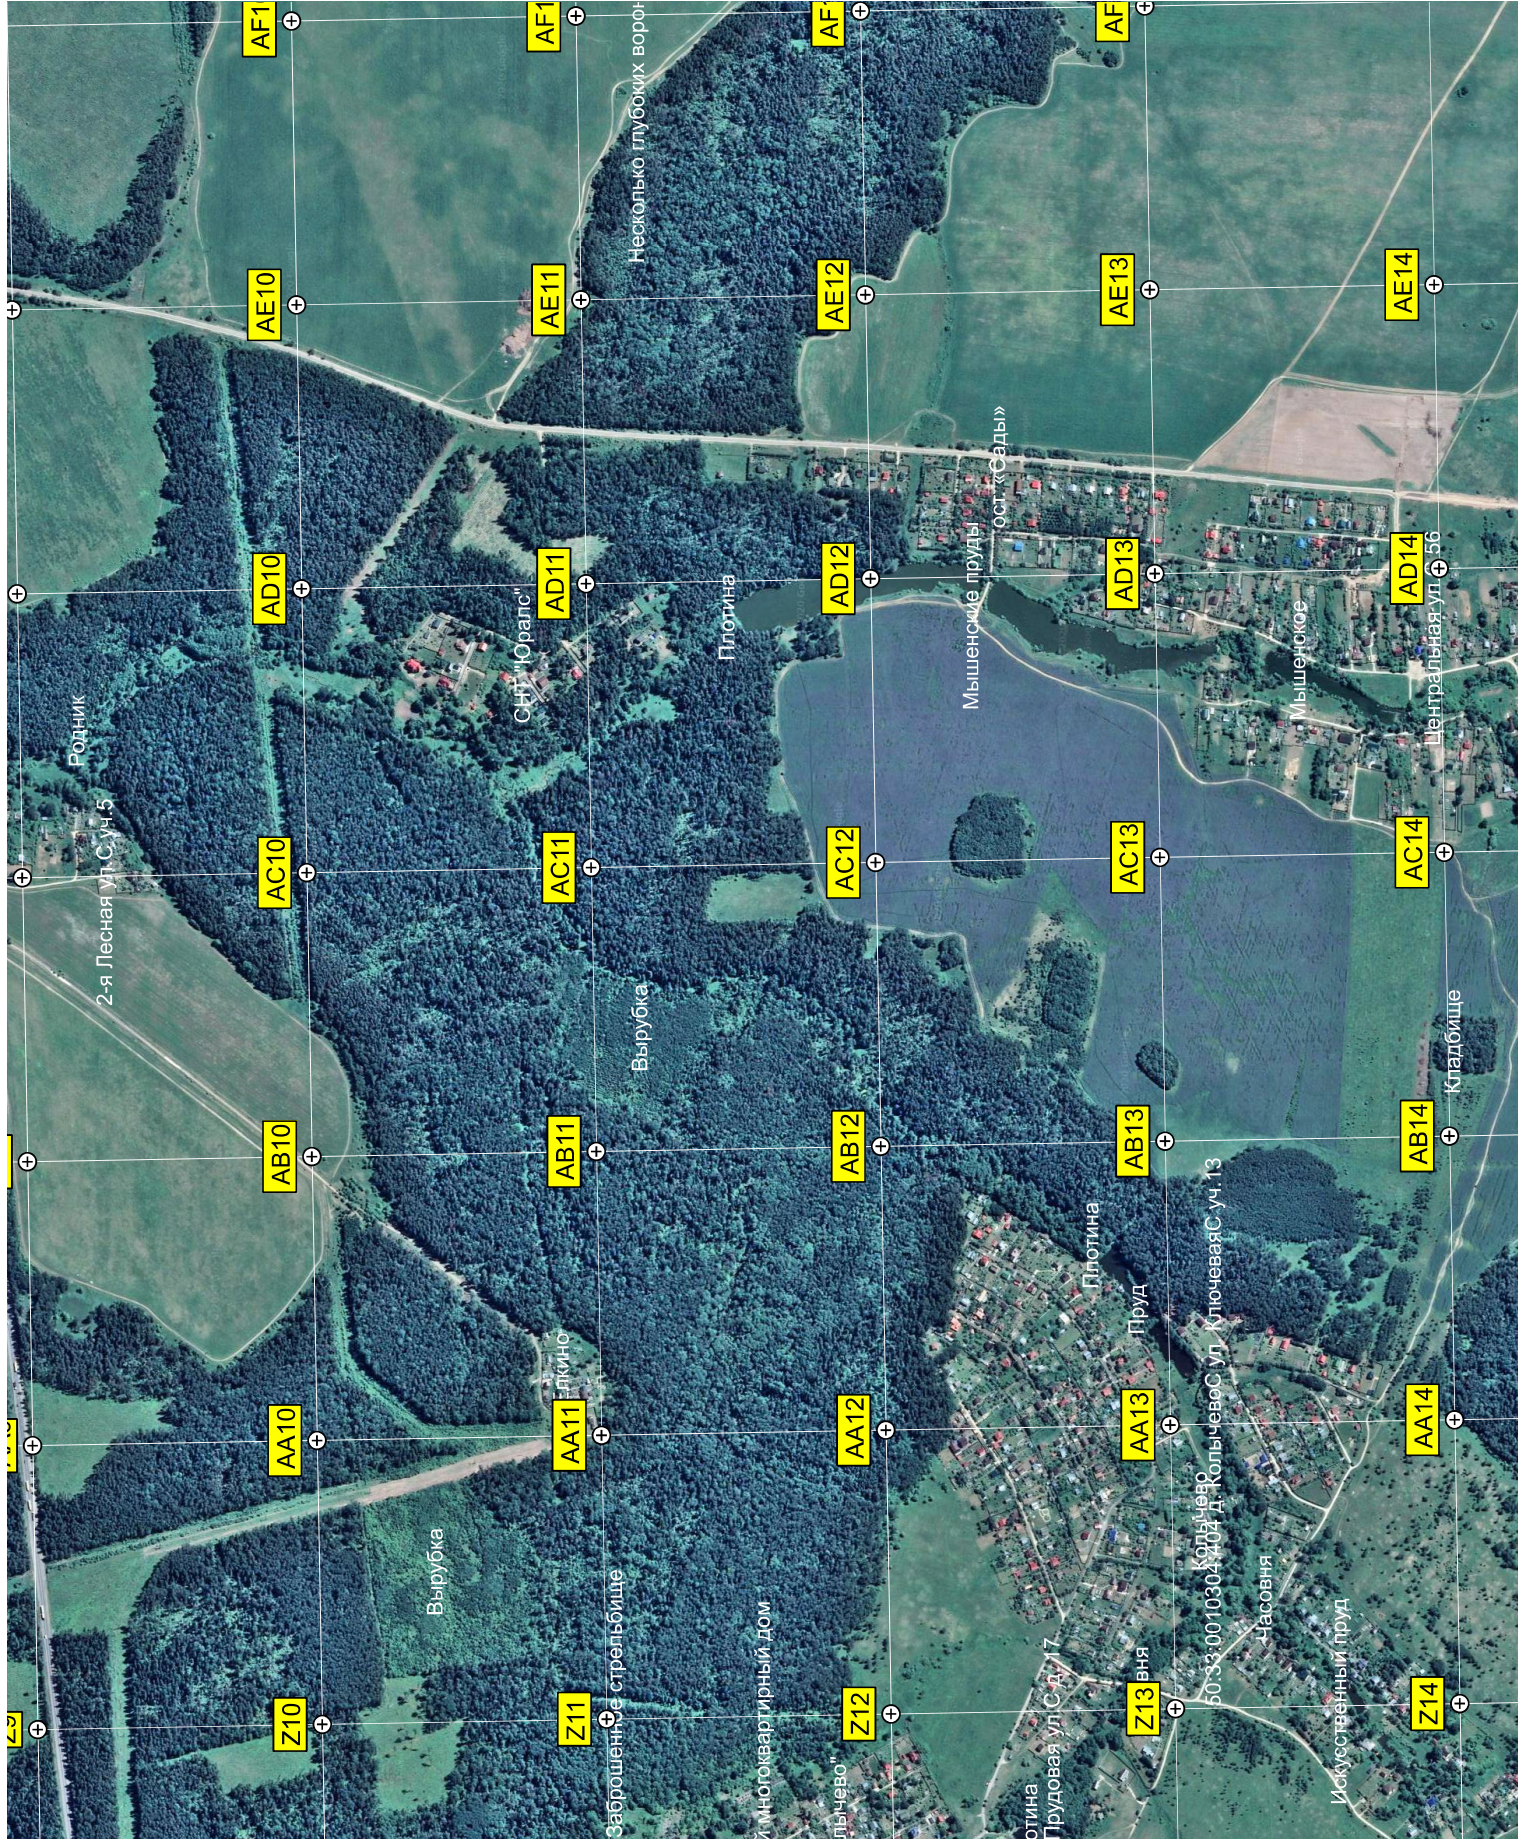

AF1

AE10

AD10

AC10

AB10

AA10

Z10

AF

AE11

AD11

AC11

AB11

AA11

Z11

AF

AE12

AD12

AC12

AB12

AA12

Z12

AF

AE13

AD13

AC13

AB13

AA13

Z13

AF

AE14

AD14

AC14

AB14

AA14

Z14

Родник

2-я Лесная ул. С.уч.5

СНТ "Юрале"

Плотина

Несколько глубоких воронок

Мышенское пруды

Ост. «Сады»

Мышенское

Центральная ул. 56

Кладбище

Вырубка

Плотина

Заброшенная стрельбище

Многоквартирный дом "Пыльчево"

Плотина

Пруд

Кольчово С. ул. Кольчовая С.уч.13

Часовня

Искусственный пруд

Трудовая ул. С.д. 7

Звоня