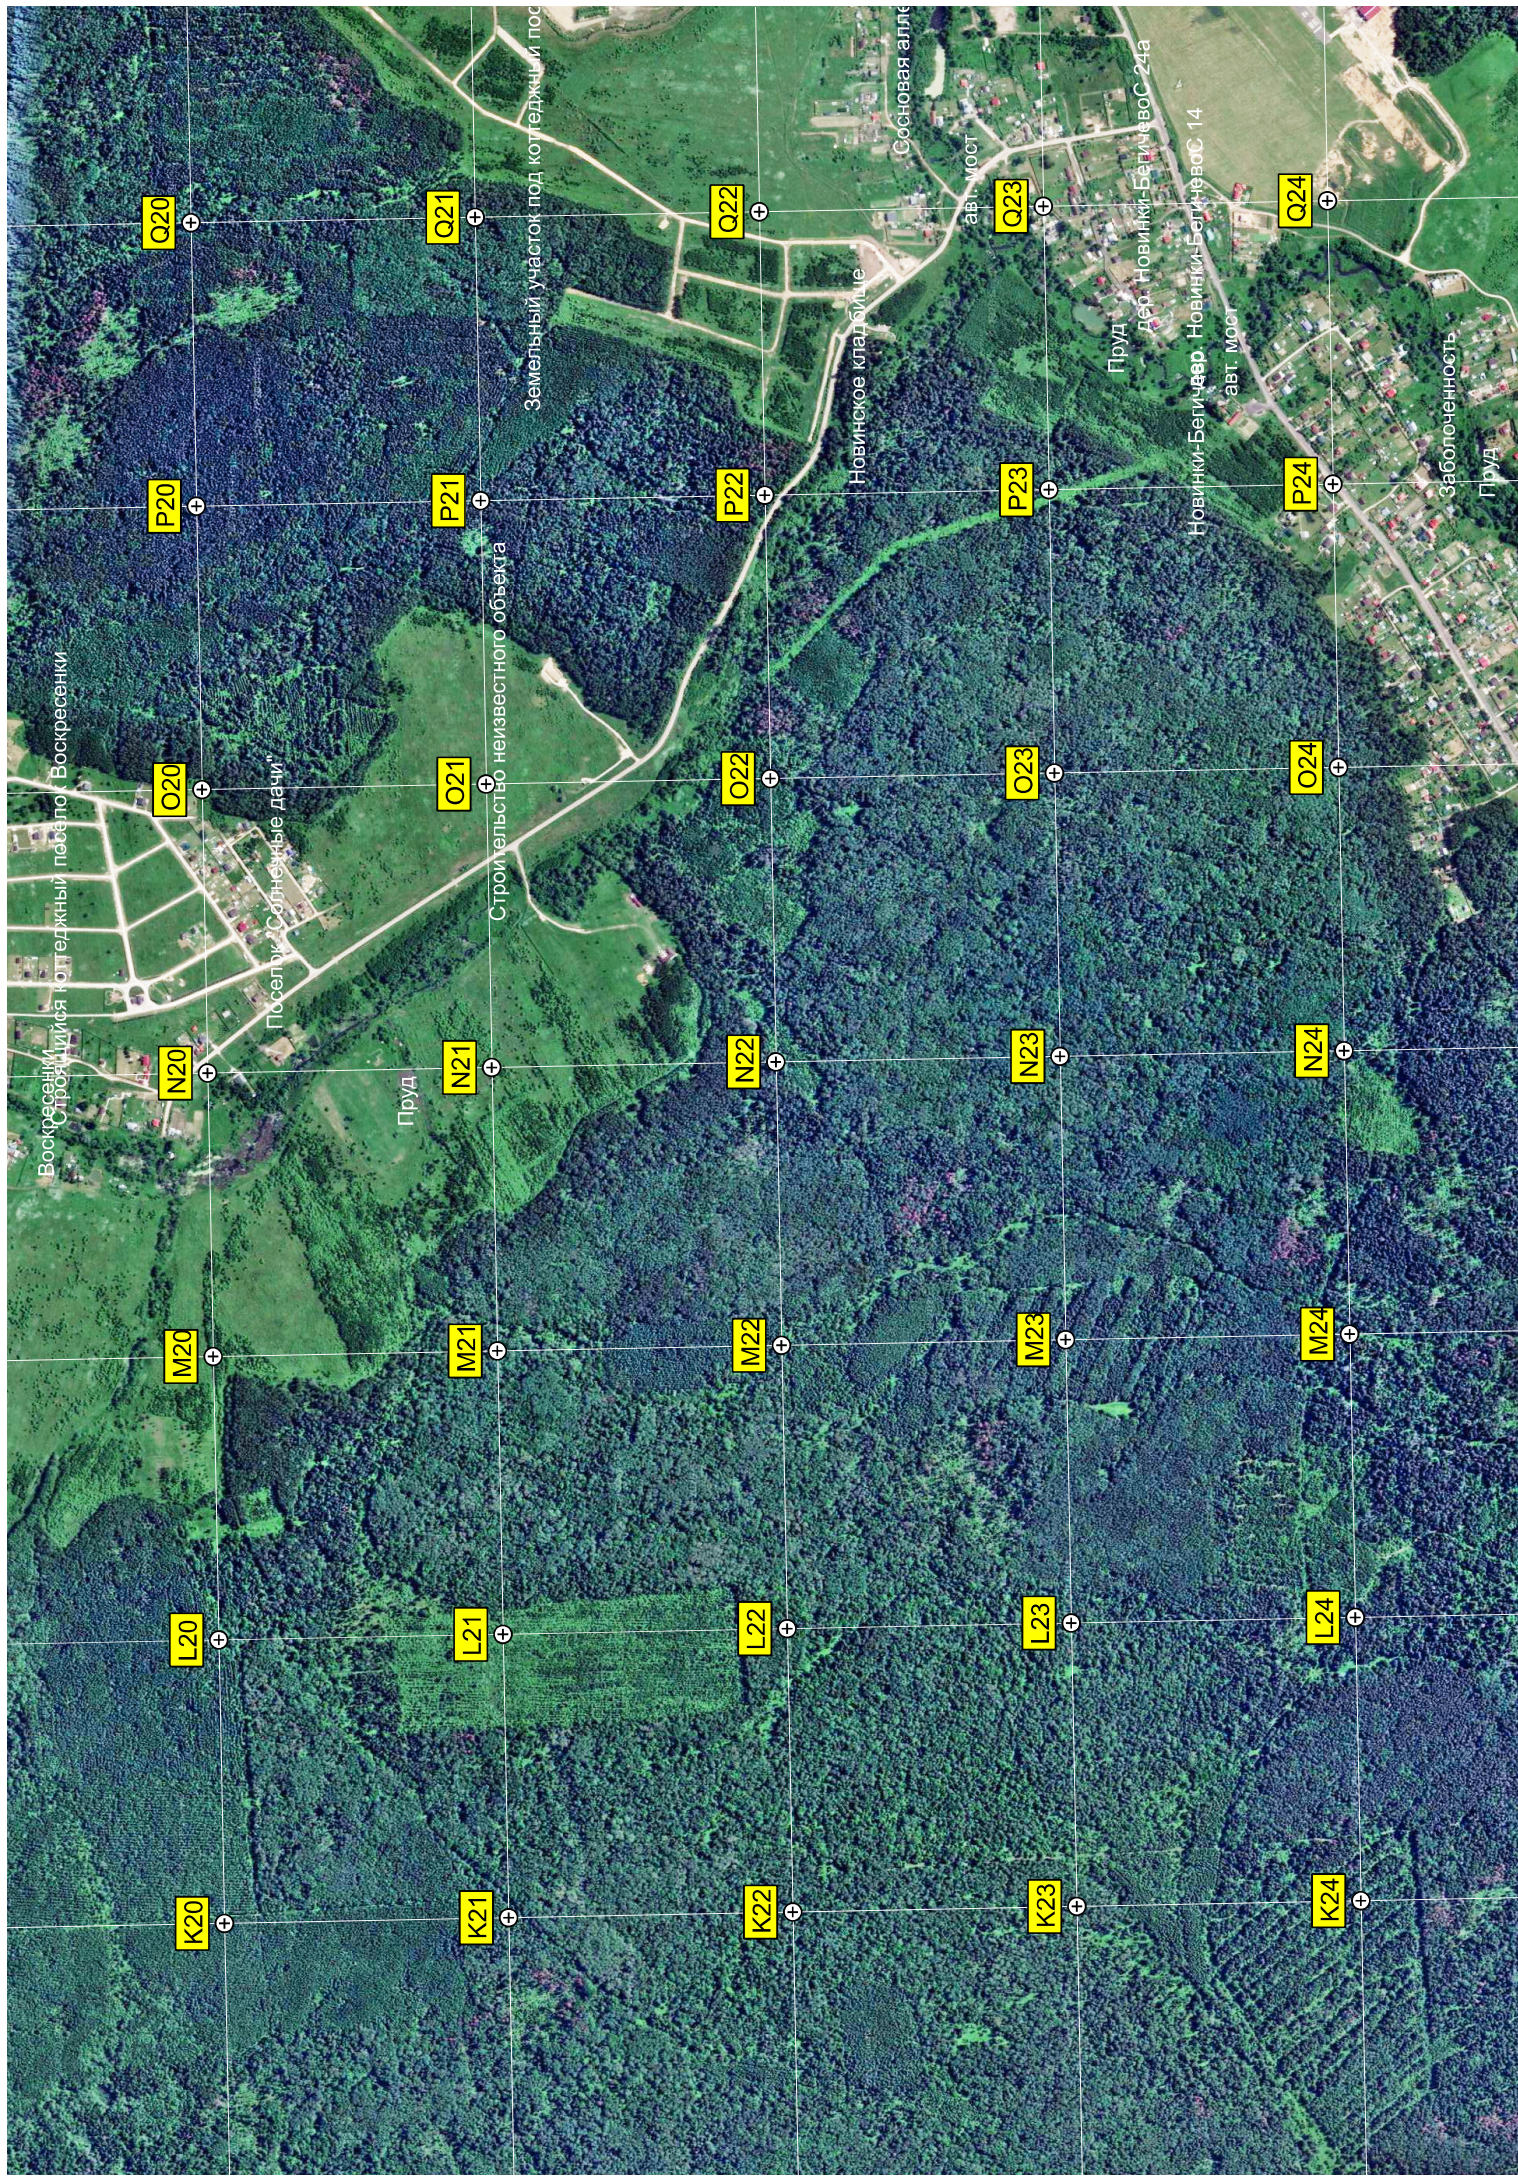

Z19

Диаметр автодороги М-2 «Крым» (1306)

Строящийся коттеджный поселок Петрухино Дальнее Груд

КП «Чудоград»
Коттеджный поселок «Ино-1»

Чайный пруд

Строящийся коттеджный поселок Петрухино-3
Строительный клуб Петрухино-клуб

Строящийся коттеджный поселок Петрухино-2

Мачта базовой станции сотовой связи «МегаФон»
Выходы

Воскресенки
Строится коттеджный поселок "Воскресенки"

Q20

P20

O20

N20

M20