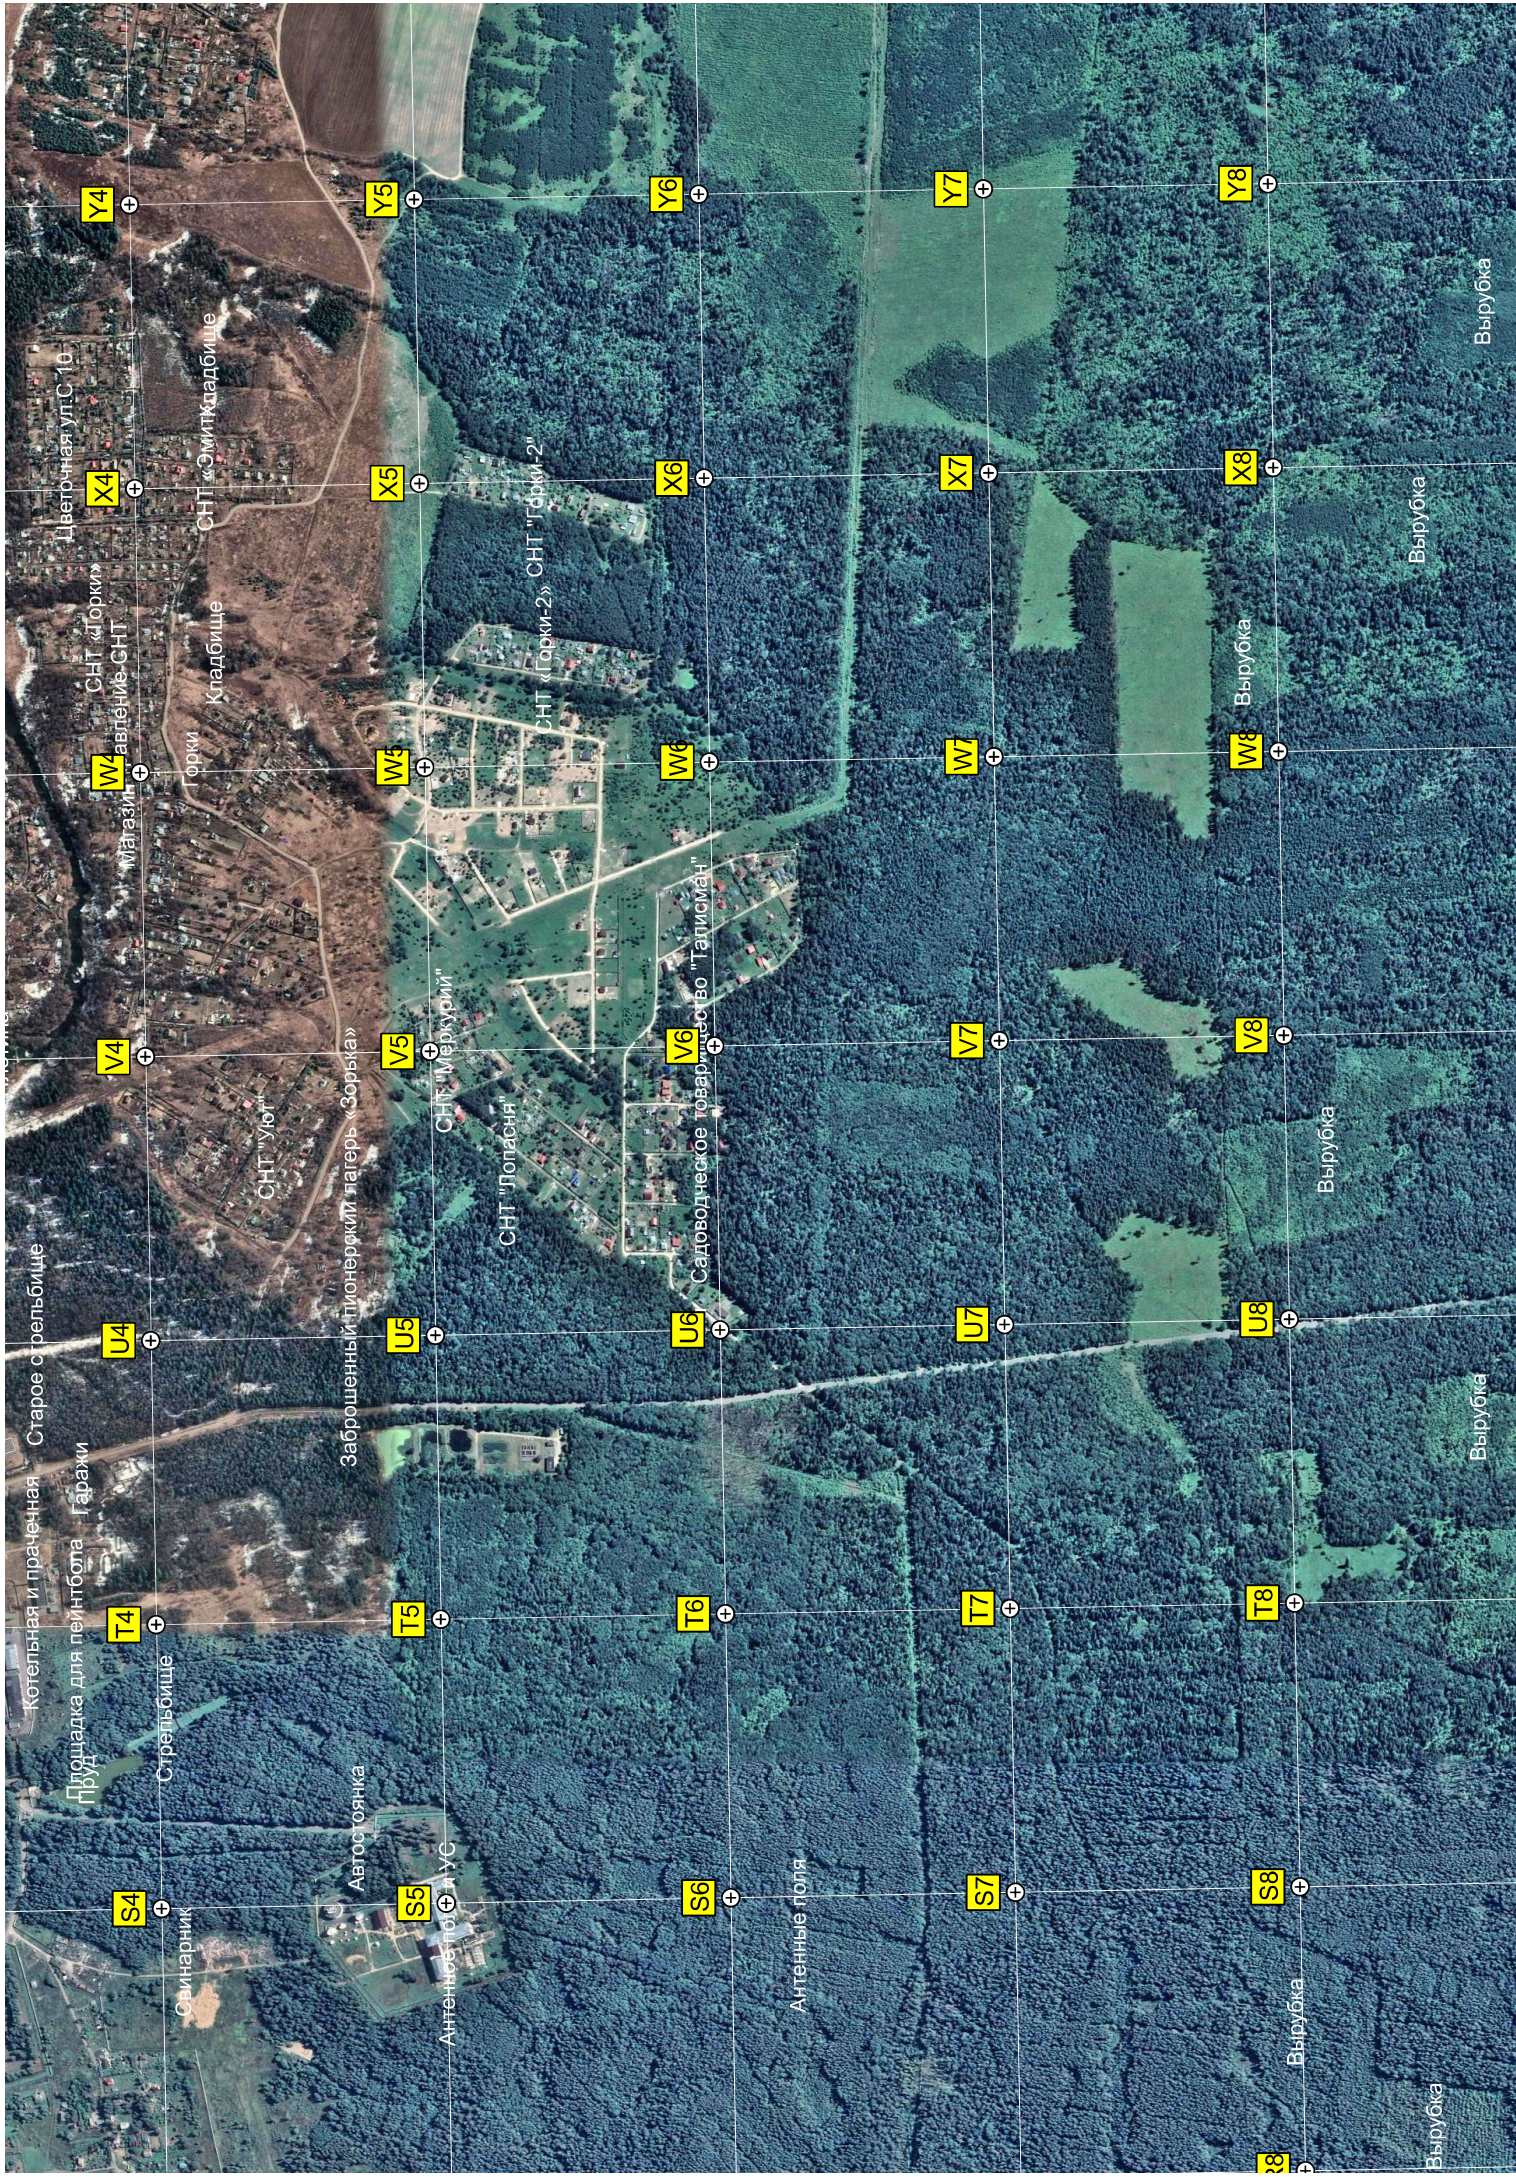

Пруд

Пруд

Пруд

Пруд

Пруд

Пруд

Пруд

Пруд

Тренировочное кольцо

Вырубка

Болото

Пруд

Мошеники

Башня

Ферма

СНТ «Нерастанное»

СНТ «Комплект»

СНТ «Нерастанное-2»

330-й километр Московского большого кольца А-108 (330)

321-й километр Московского большого кольца А-108 (329)

Вышка сотовой связи

Заброшенный рынок стройматериалов

Апорная башня Рязанского пруда