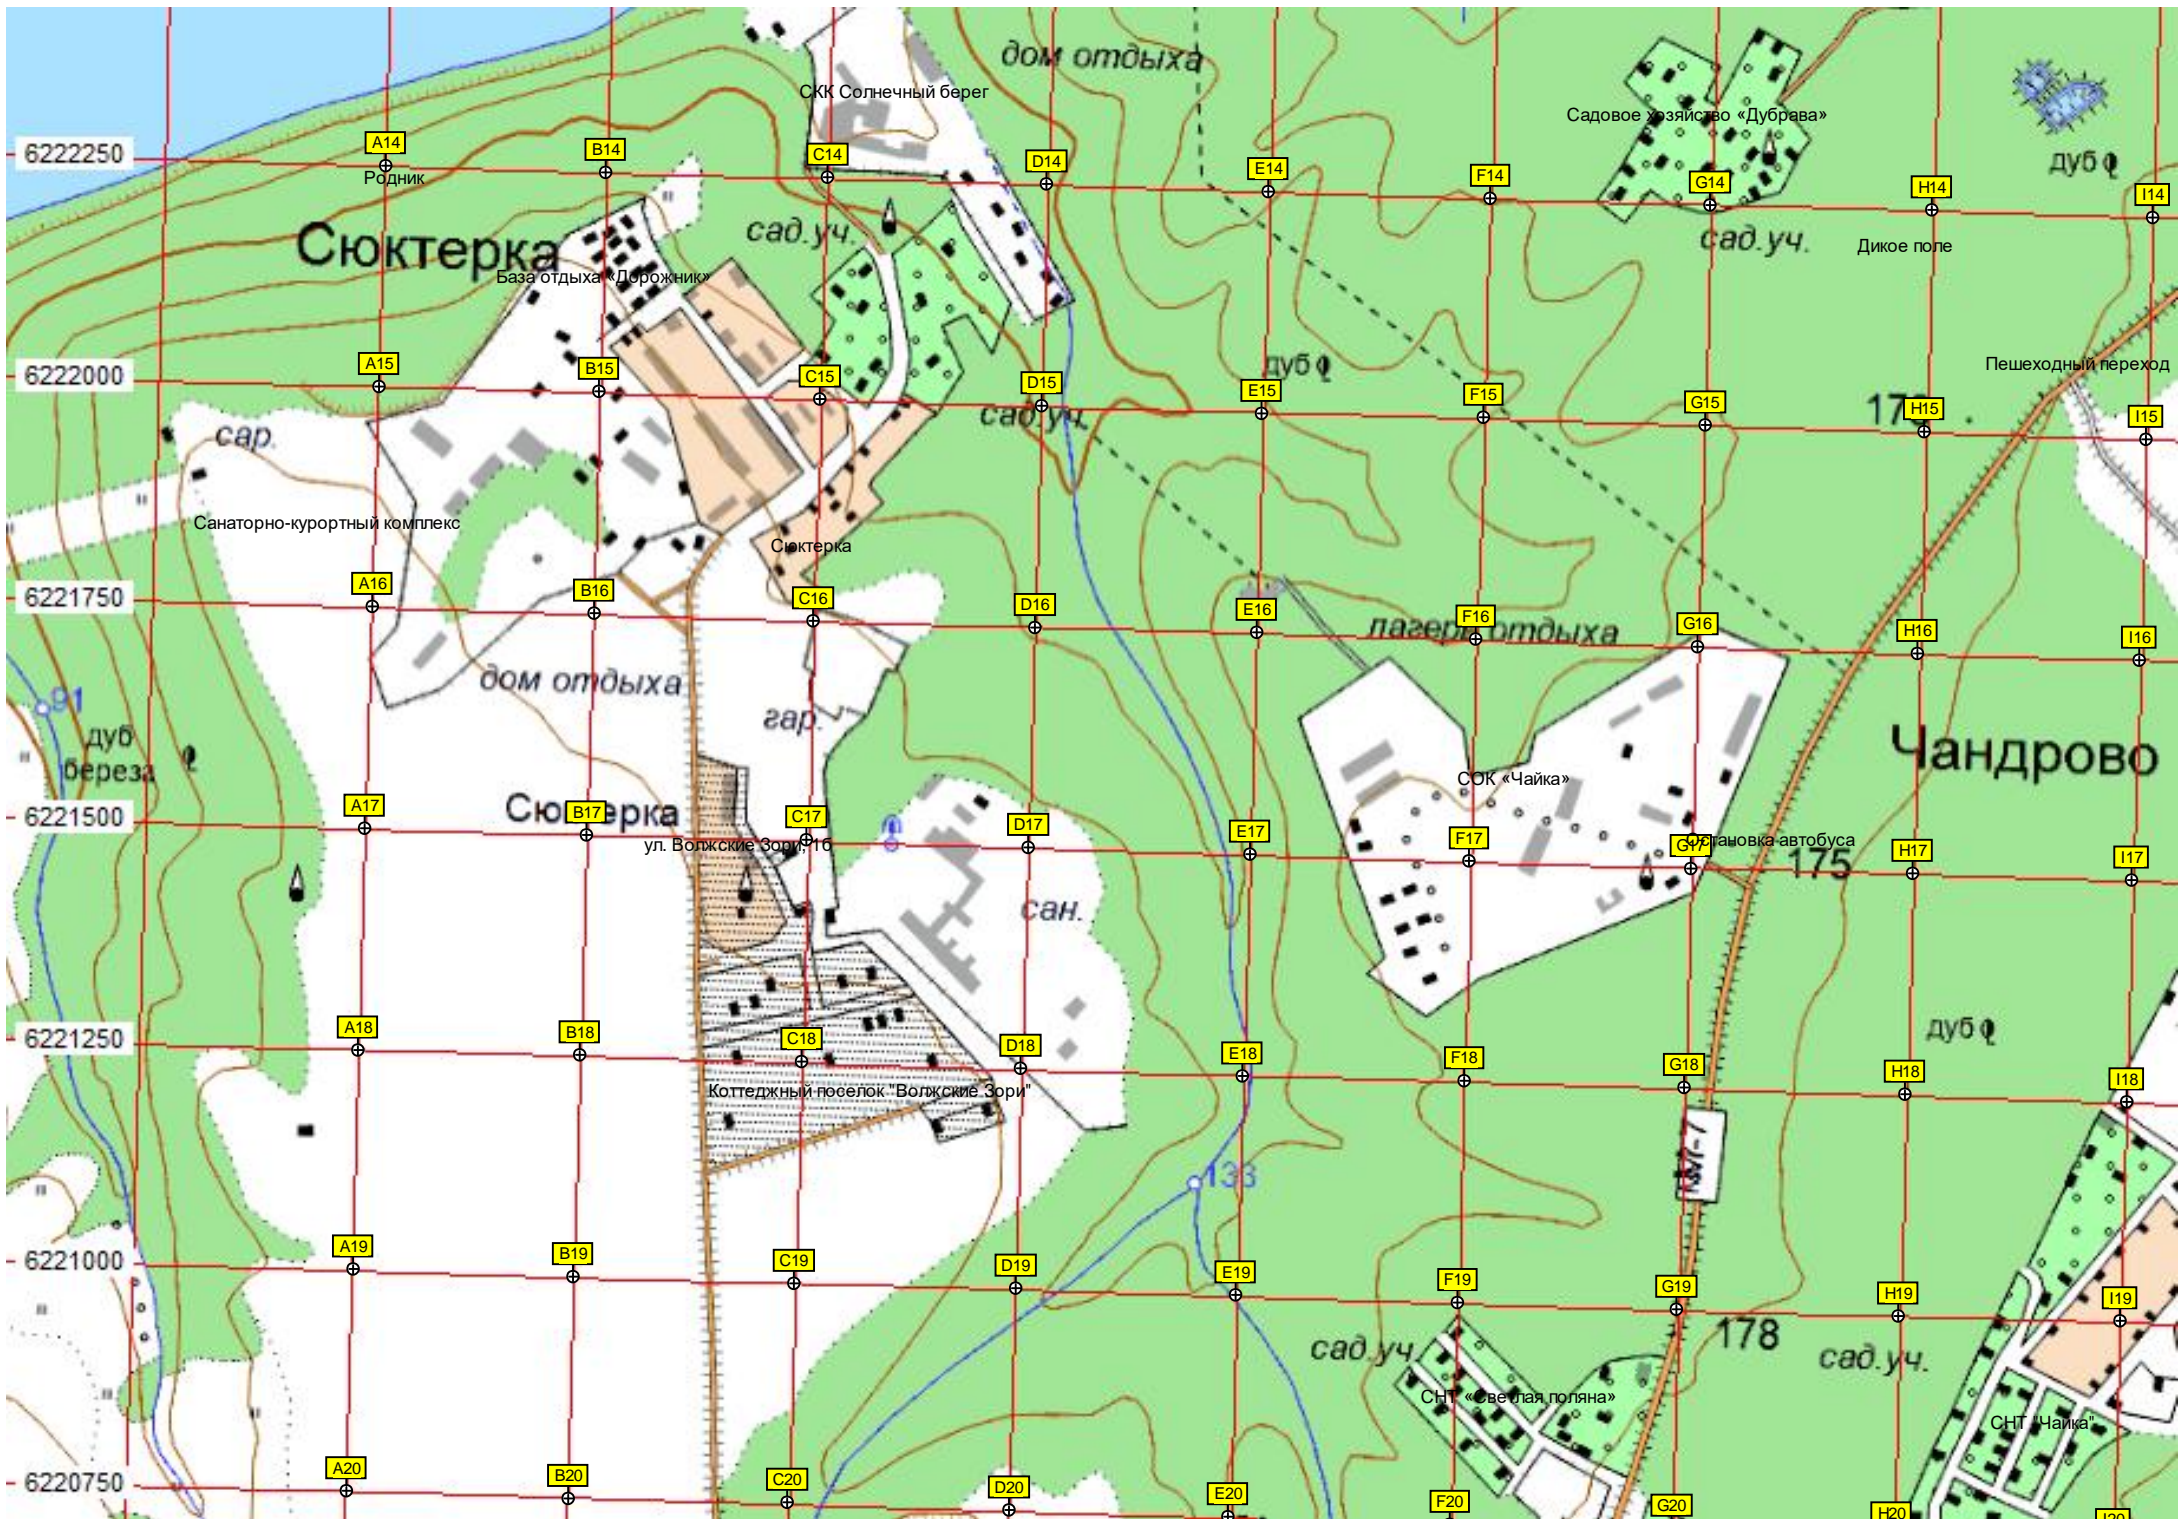

174

188

187

165

126

ЛЕСНОЙ

Охраняемый периметр резиденции

Посёлок

сад.уч.

186

181

183

СТ «Поляна»

СТ «Приволье»

Лес

дуб