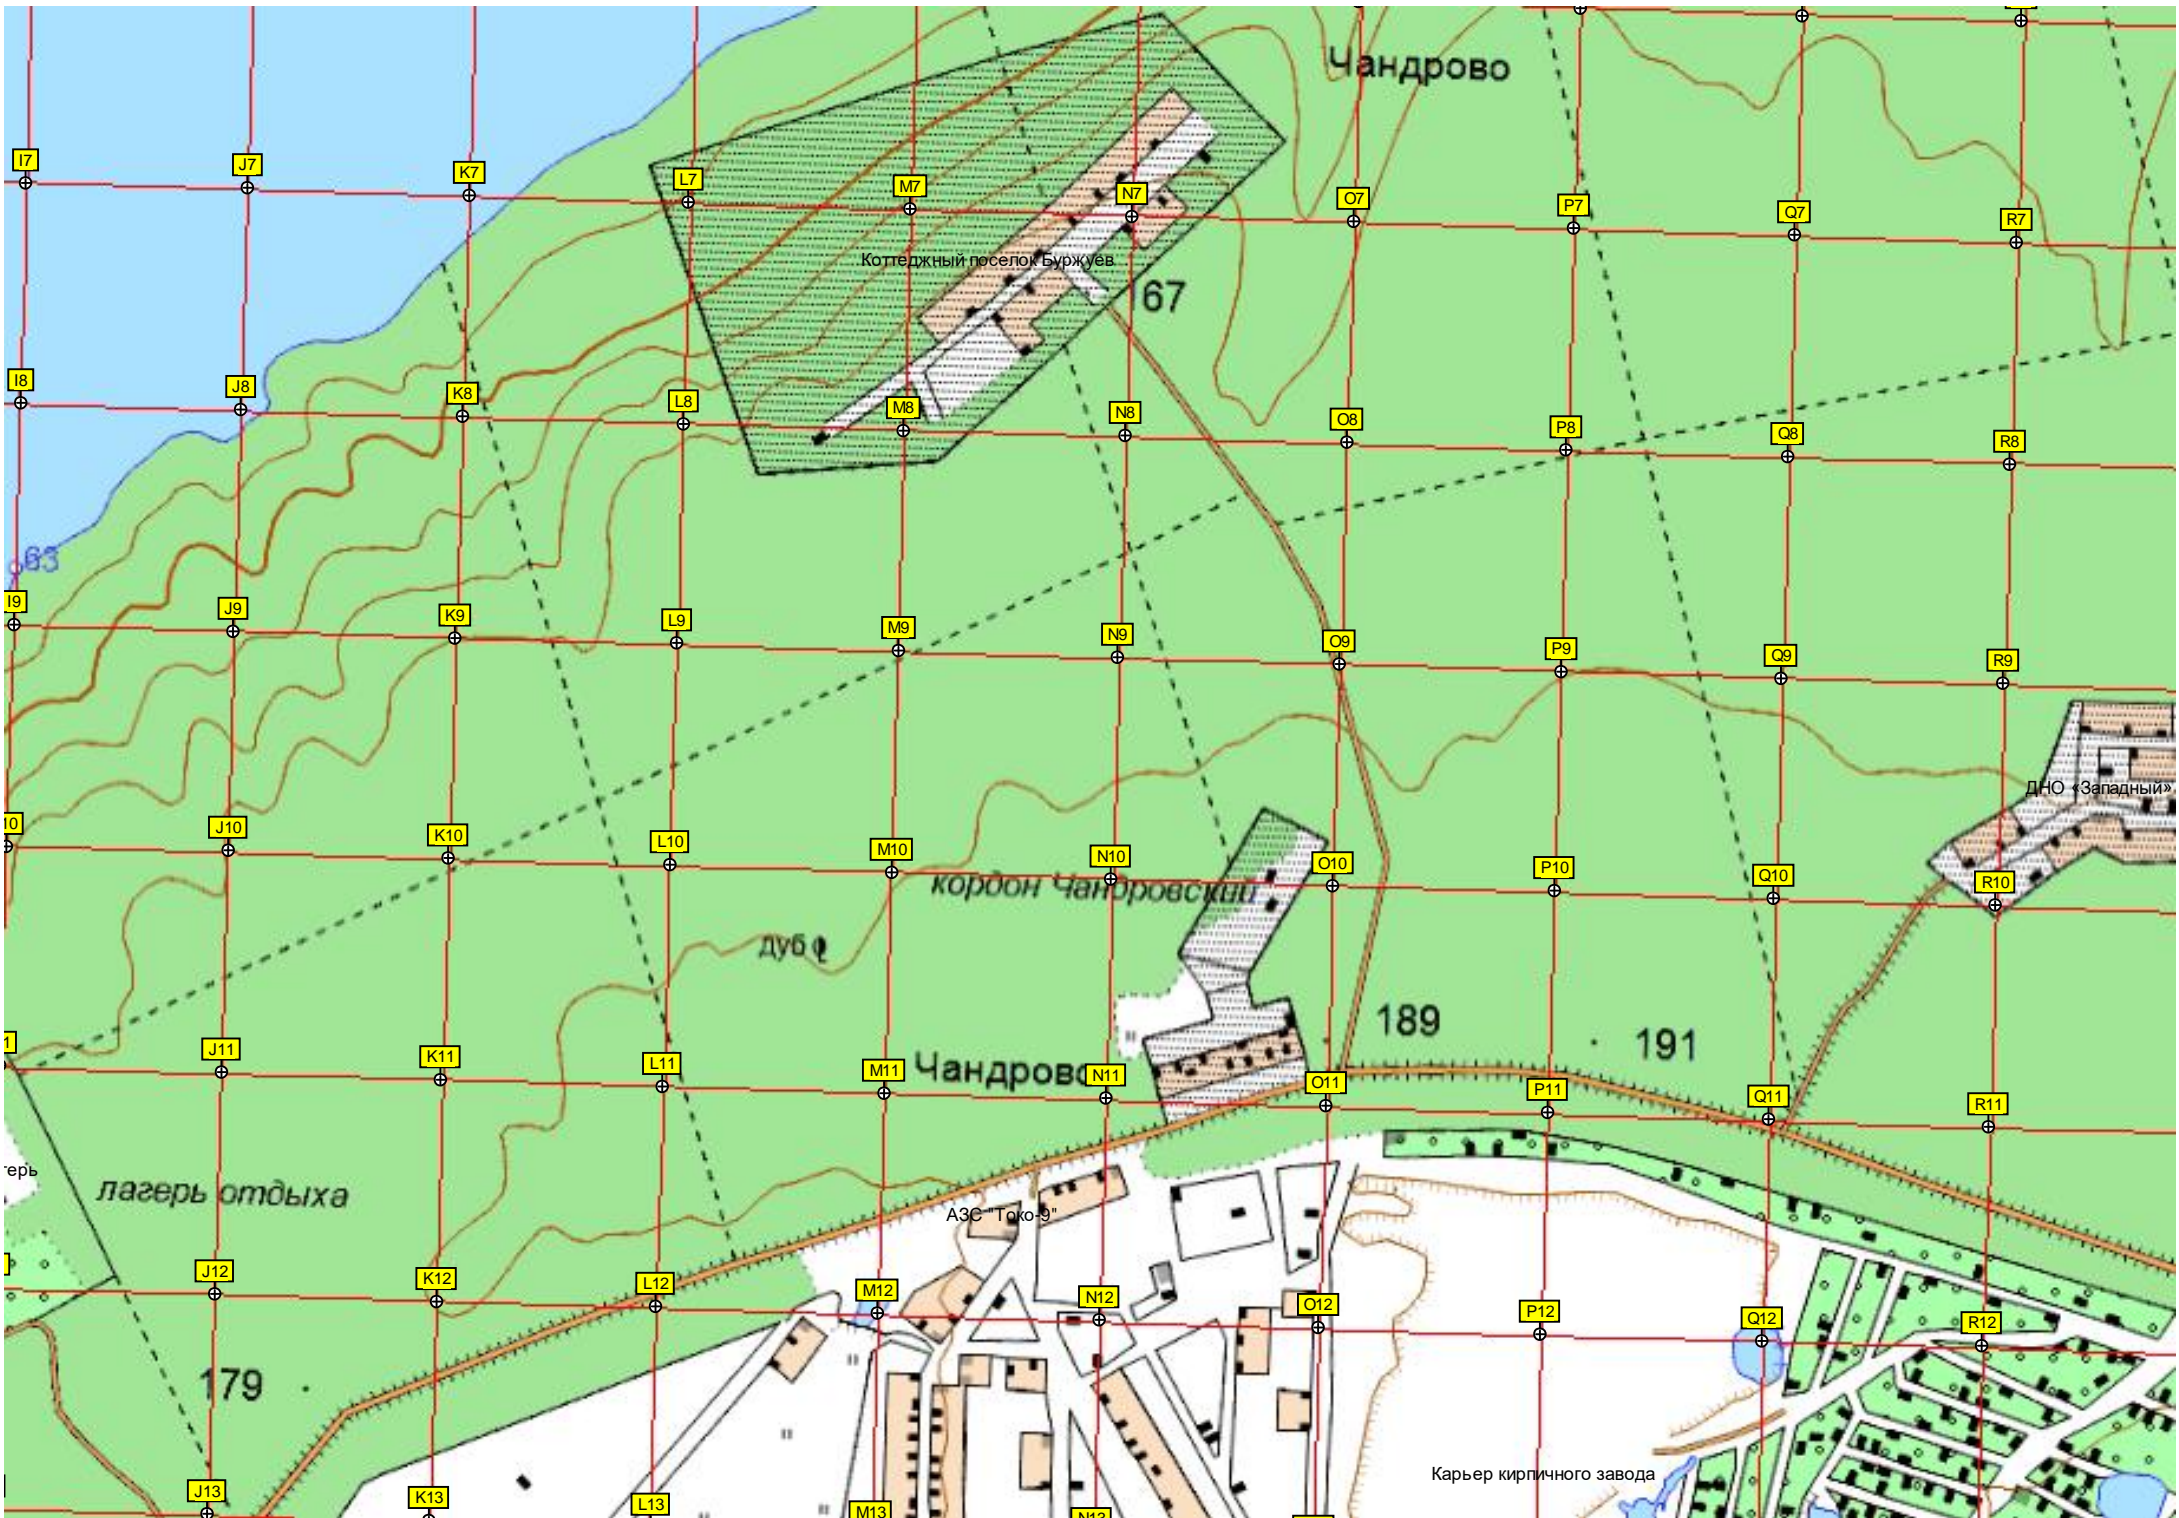

Чандрово

Коттеджный поселок Буржуев

67

кордон Чандровский

дуб

Чандрово

АЭС "Токо-9"

Карьер кирпичного завода

ДНО «Западный»

83

189

191

179

Земля ГК «Контура»

«Виктория»

Яблонька

174

188

187

165

126

ЛЕСНОЙ

Охраняемый периметр резиденции

Посёлок