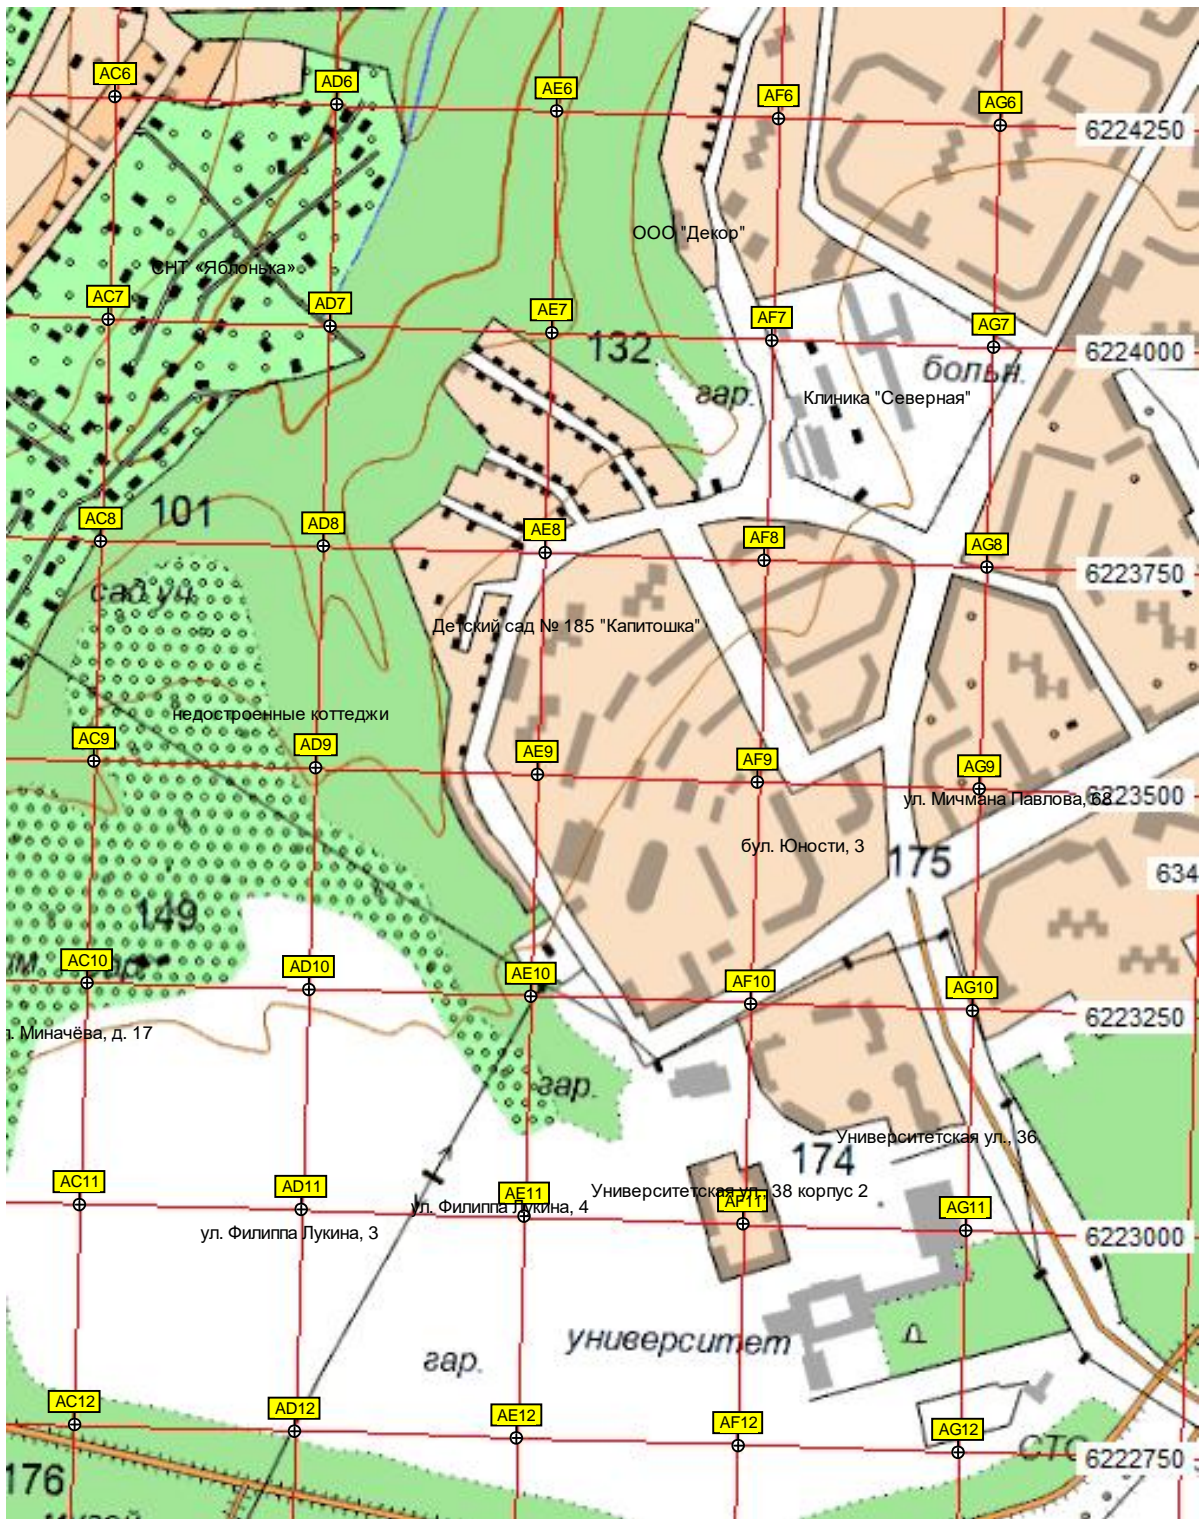

Чандрово

Коттеджный поселок Буржуев

67

кордон Чандровский

дуб

Чандрово

АЭС "Токо-9"

Карьер кирпичного завода

ДНО «Западный»

83

189

191

179

Земля ГК «Контура»

«Виктория»

Яблонька

174

188

187

165

126

ЛЕСНОЙ

Охраняемый периметр резиденции

Посёлок

сад.уч.

186

181

183

СТ «Поляна»

СТ «Приволье»

Лес

дуб