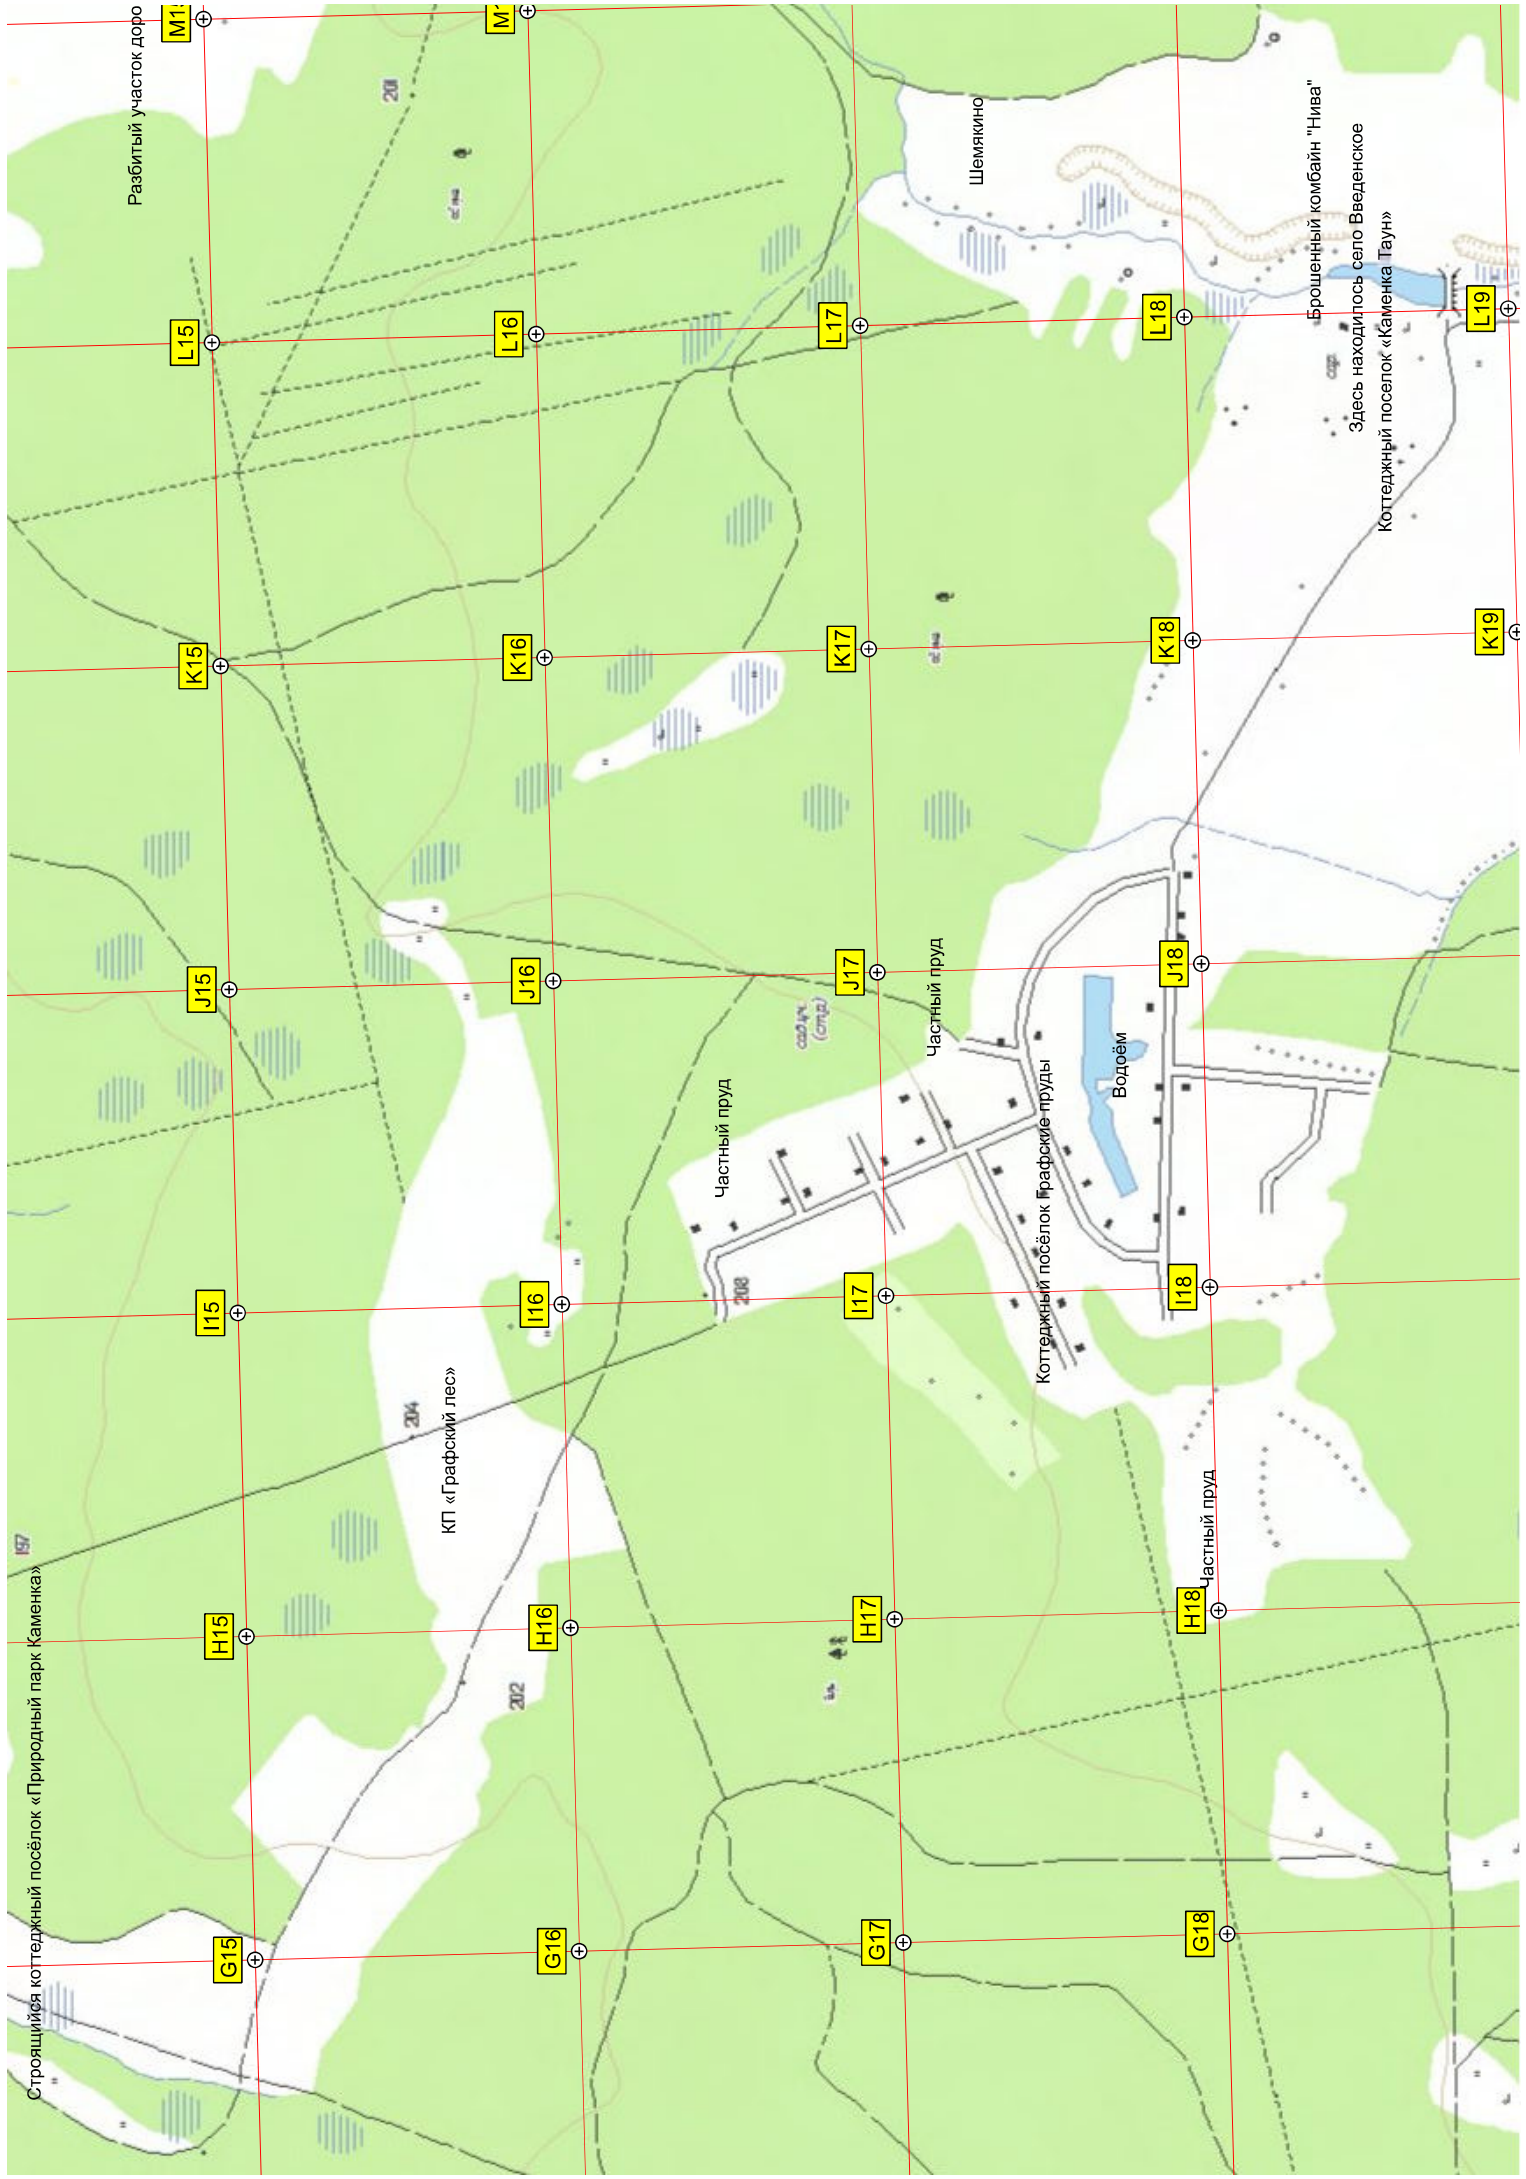

Строящийся коттеджный посёлок «Природный парк Каменка»

Разбитый участок доро

КП «Графский лес»

Шемякино

Водоём

Коттеджный посёлок Графские пруды

Брошенный комбайн "Нива"

Здесь находилось село Введенское

Коттеджный посёлок «Каменка Таун»

157

208

204

202

Частный пруд

Частный пруд

Частный пруд

M1

M

L15

L16

L17

L18

L19

K15

K16

K17

K18

K19

J15

J16

J17

J18

I15

I16

I17

I18

H15

H16

H17

H18

G15

G16

G17

G18