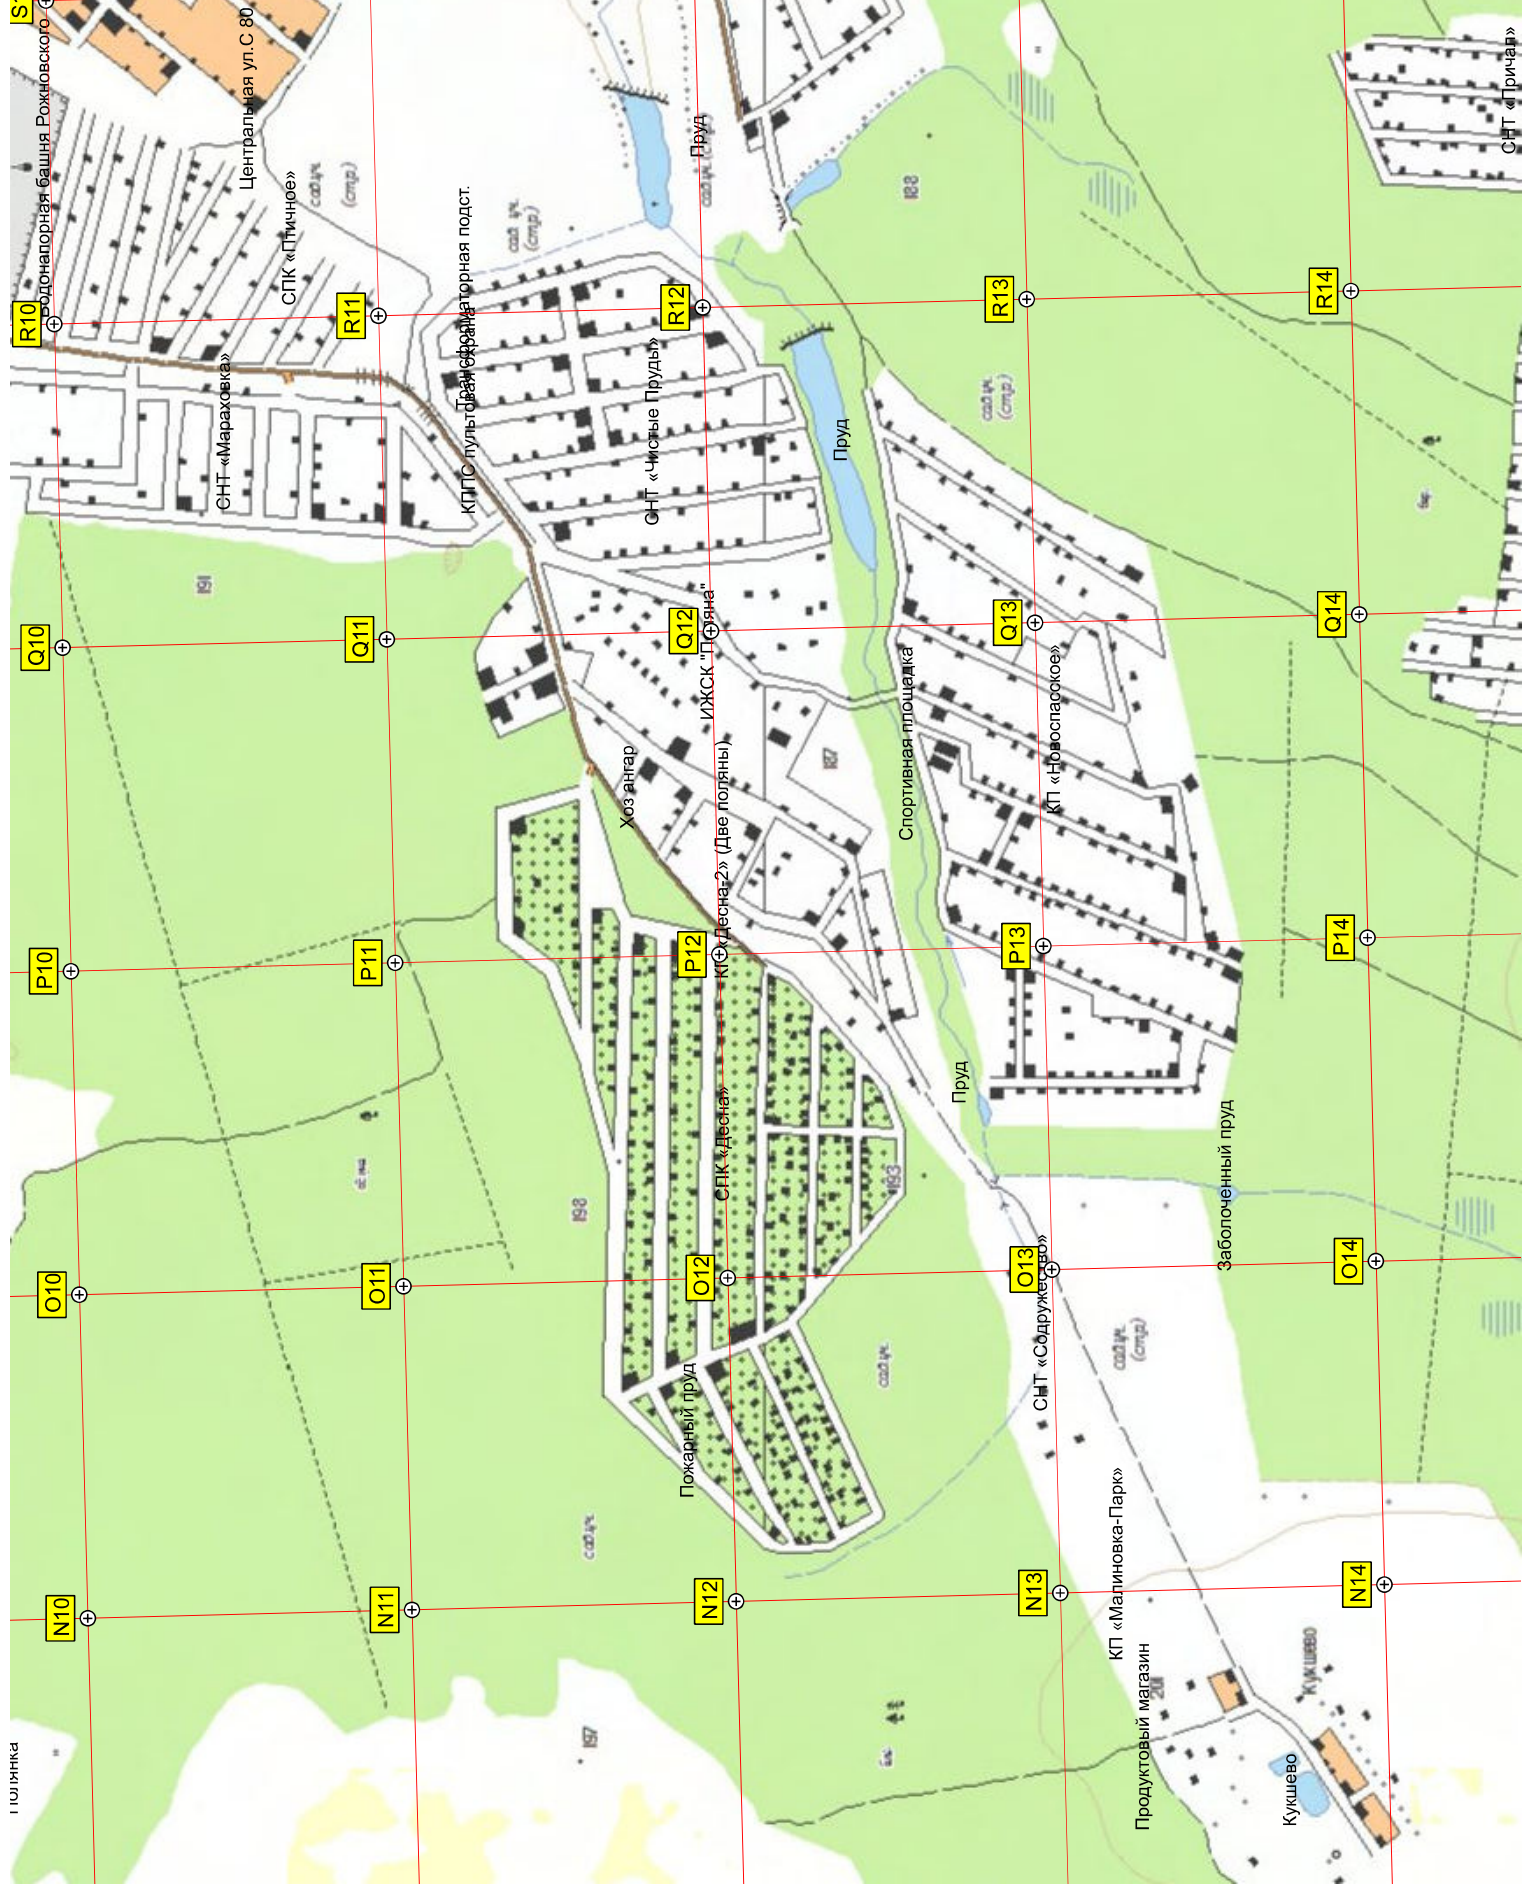

Каменка

СНТ «Дубрава»

Елизаровский пруд

Деревянная пружина

Пруд

Липы

Газопровод

Свалка

Заболоченный пруд

Куча мусора

ДНП «Мирный»

Лесная поляна

Газопровод

ур Шеметовска

200

200

198

198

199

200

198

198

Строящийся коттеджный посёлок «Природный парк Каменка»

Разбитый участок доро

КП «Графский лес»

Шемякино

Водоём

Коттеджный посёлок Графские пруды

Брошенный комбайн "Нива"

Здесь находилось село Введенское

Коттеджный посёлок «Каменка Таун»

157