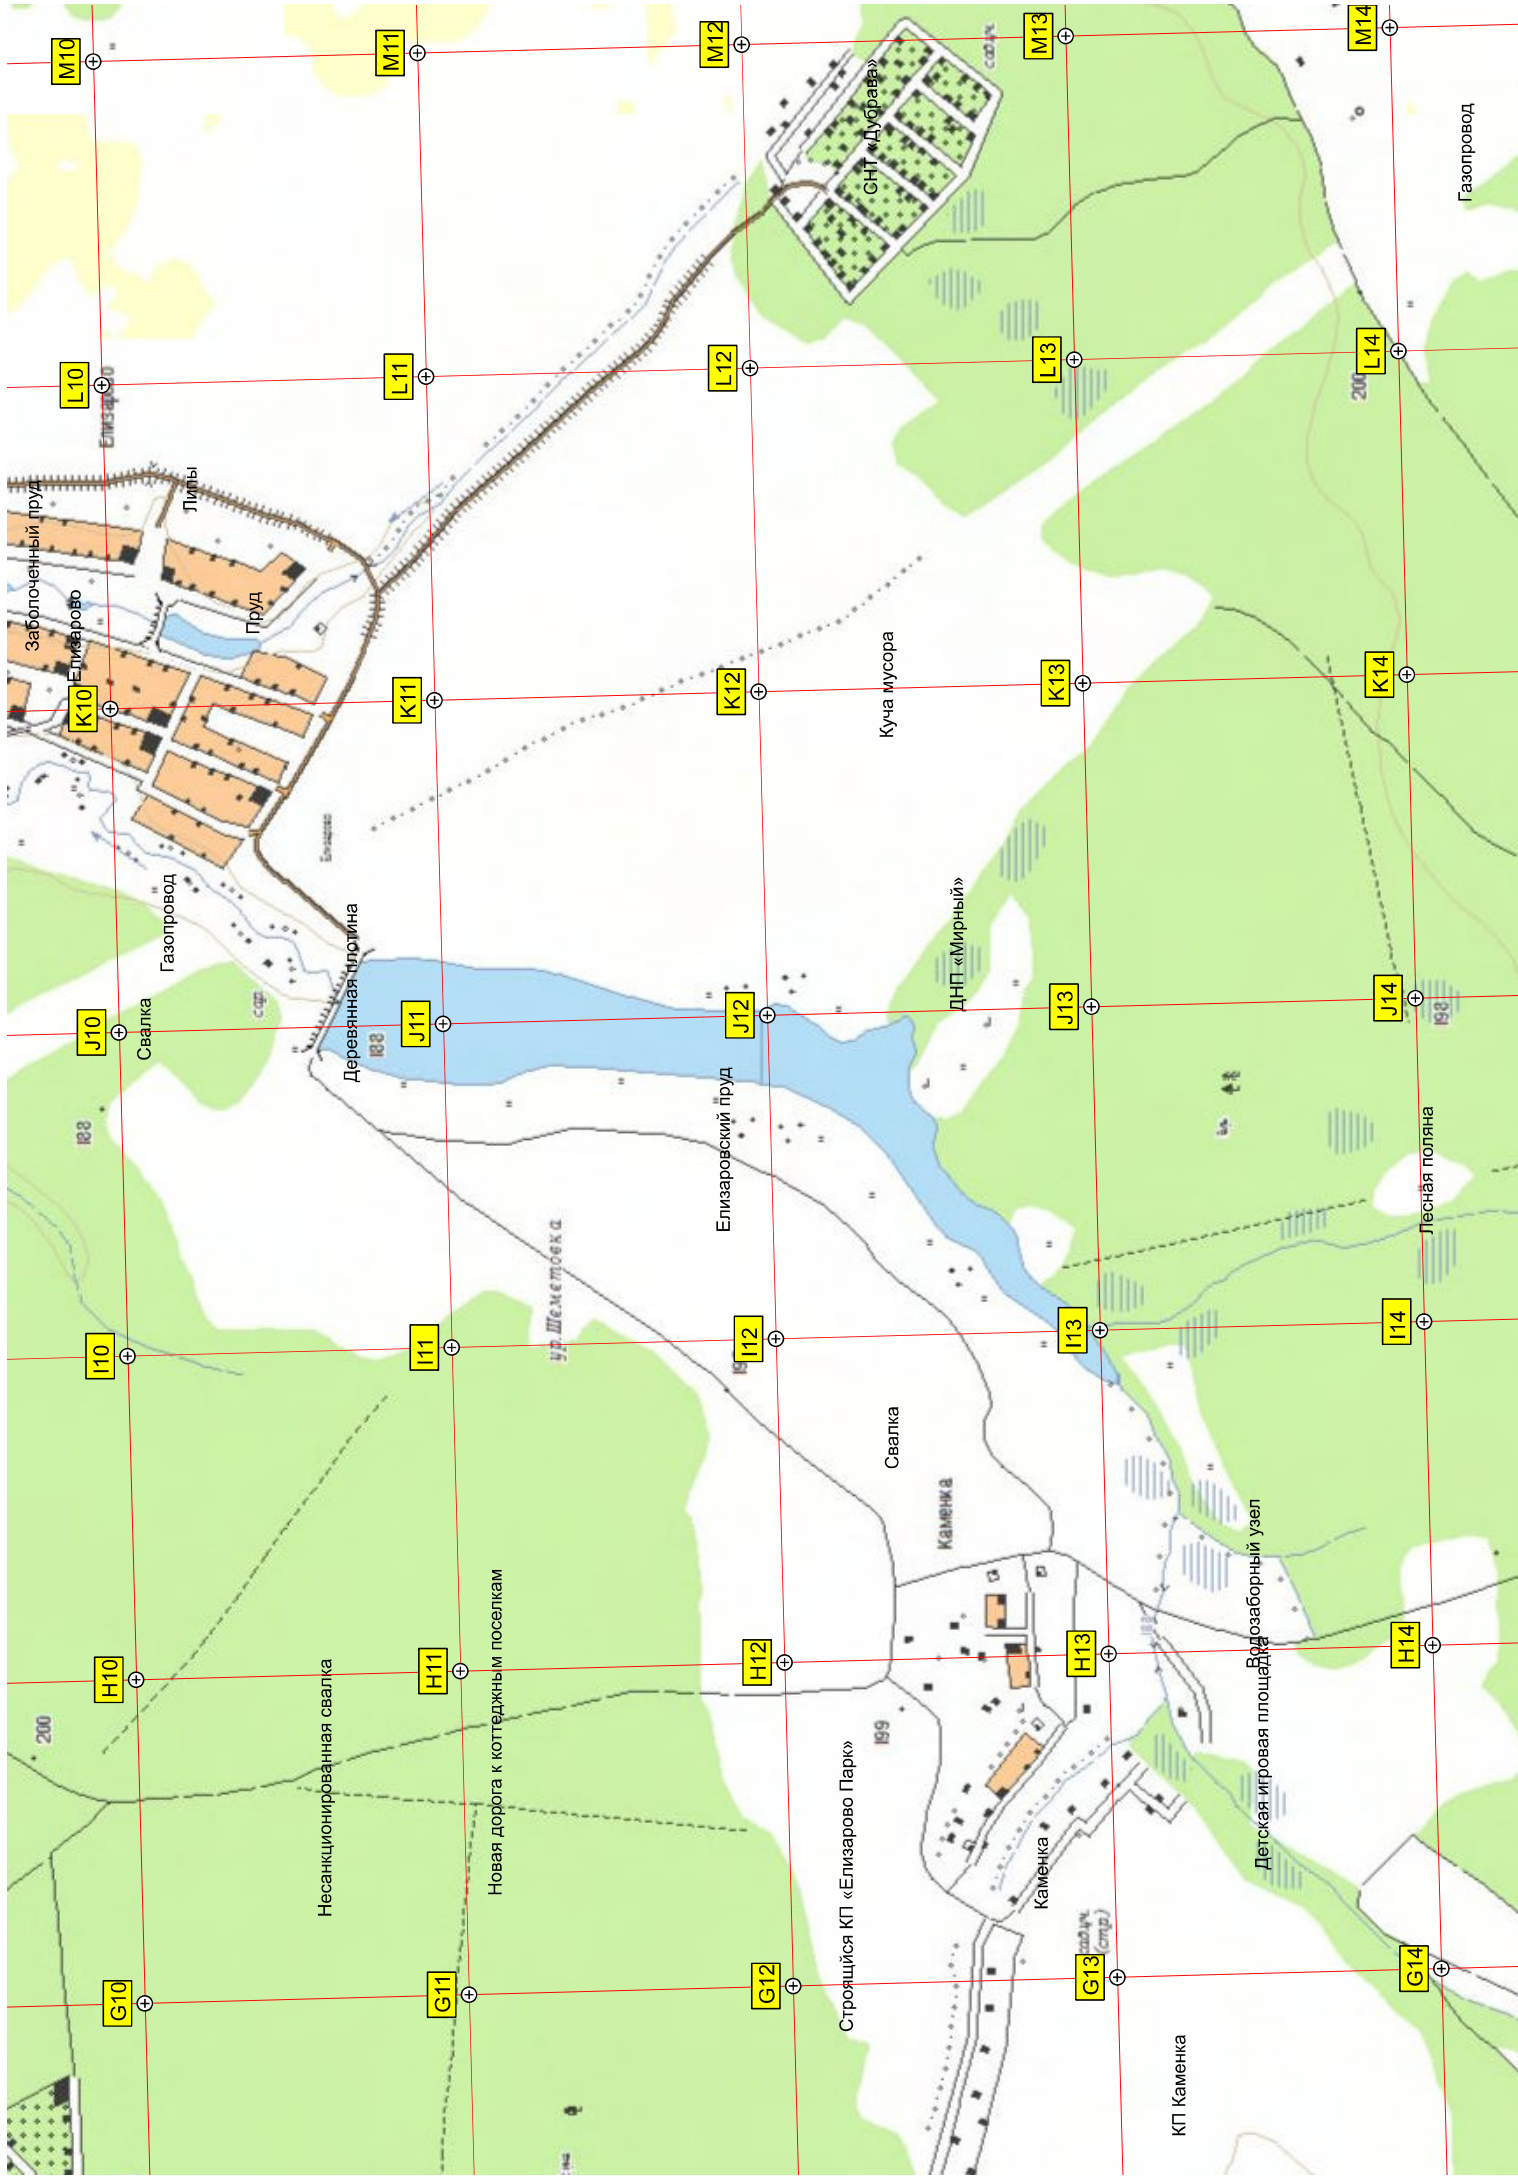

Колдато насосная ст.

Место встреч одного из внедорожных клубов

Д. Елизаарово платячек

Д. Елизаарово д. 17

Д. Елизаарово д. 39

M10

M11

M12