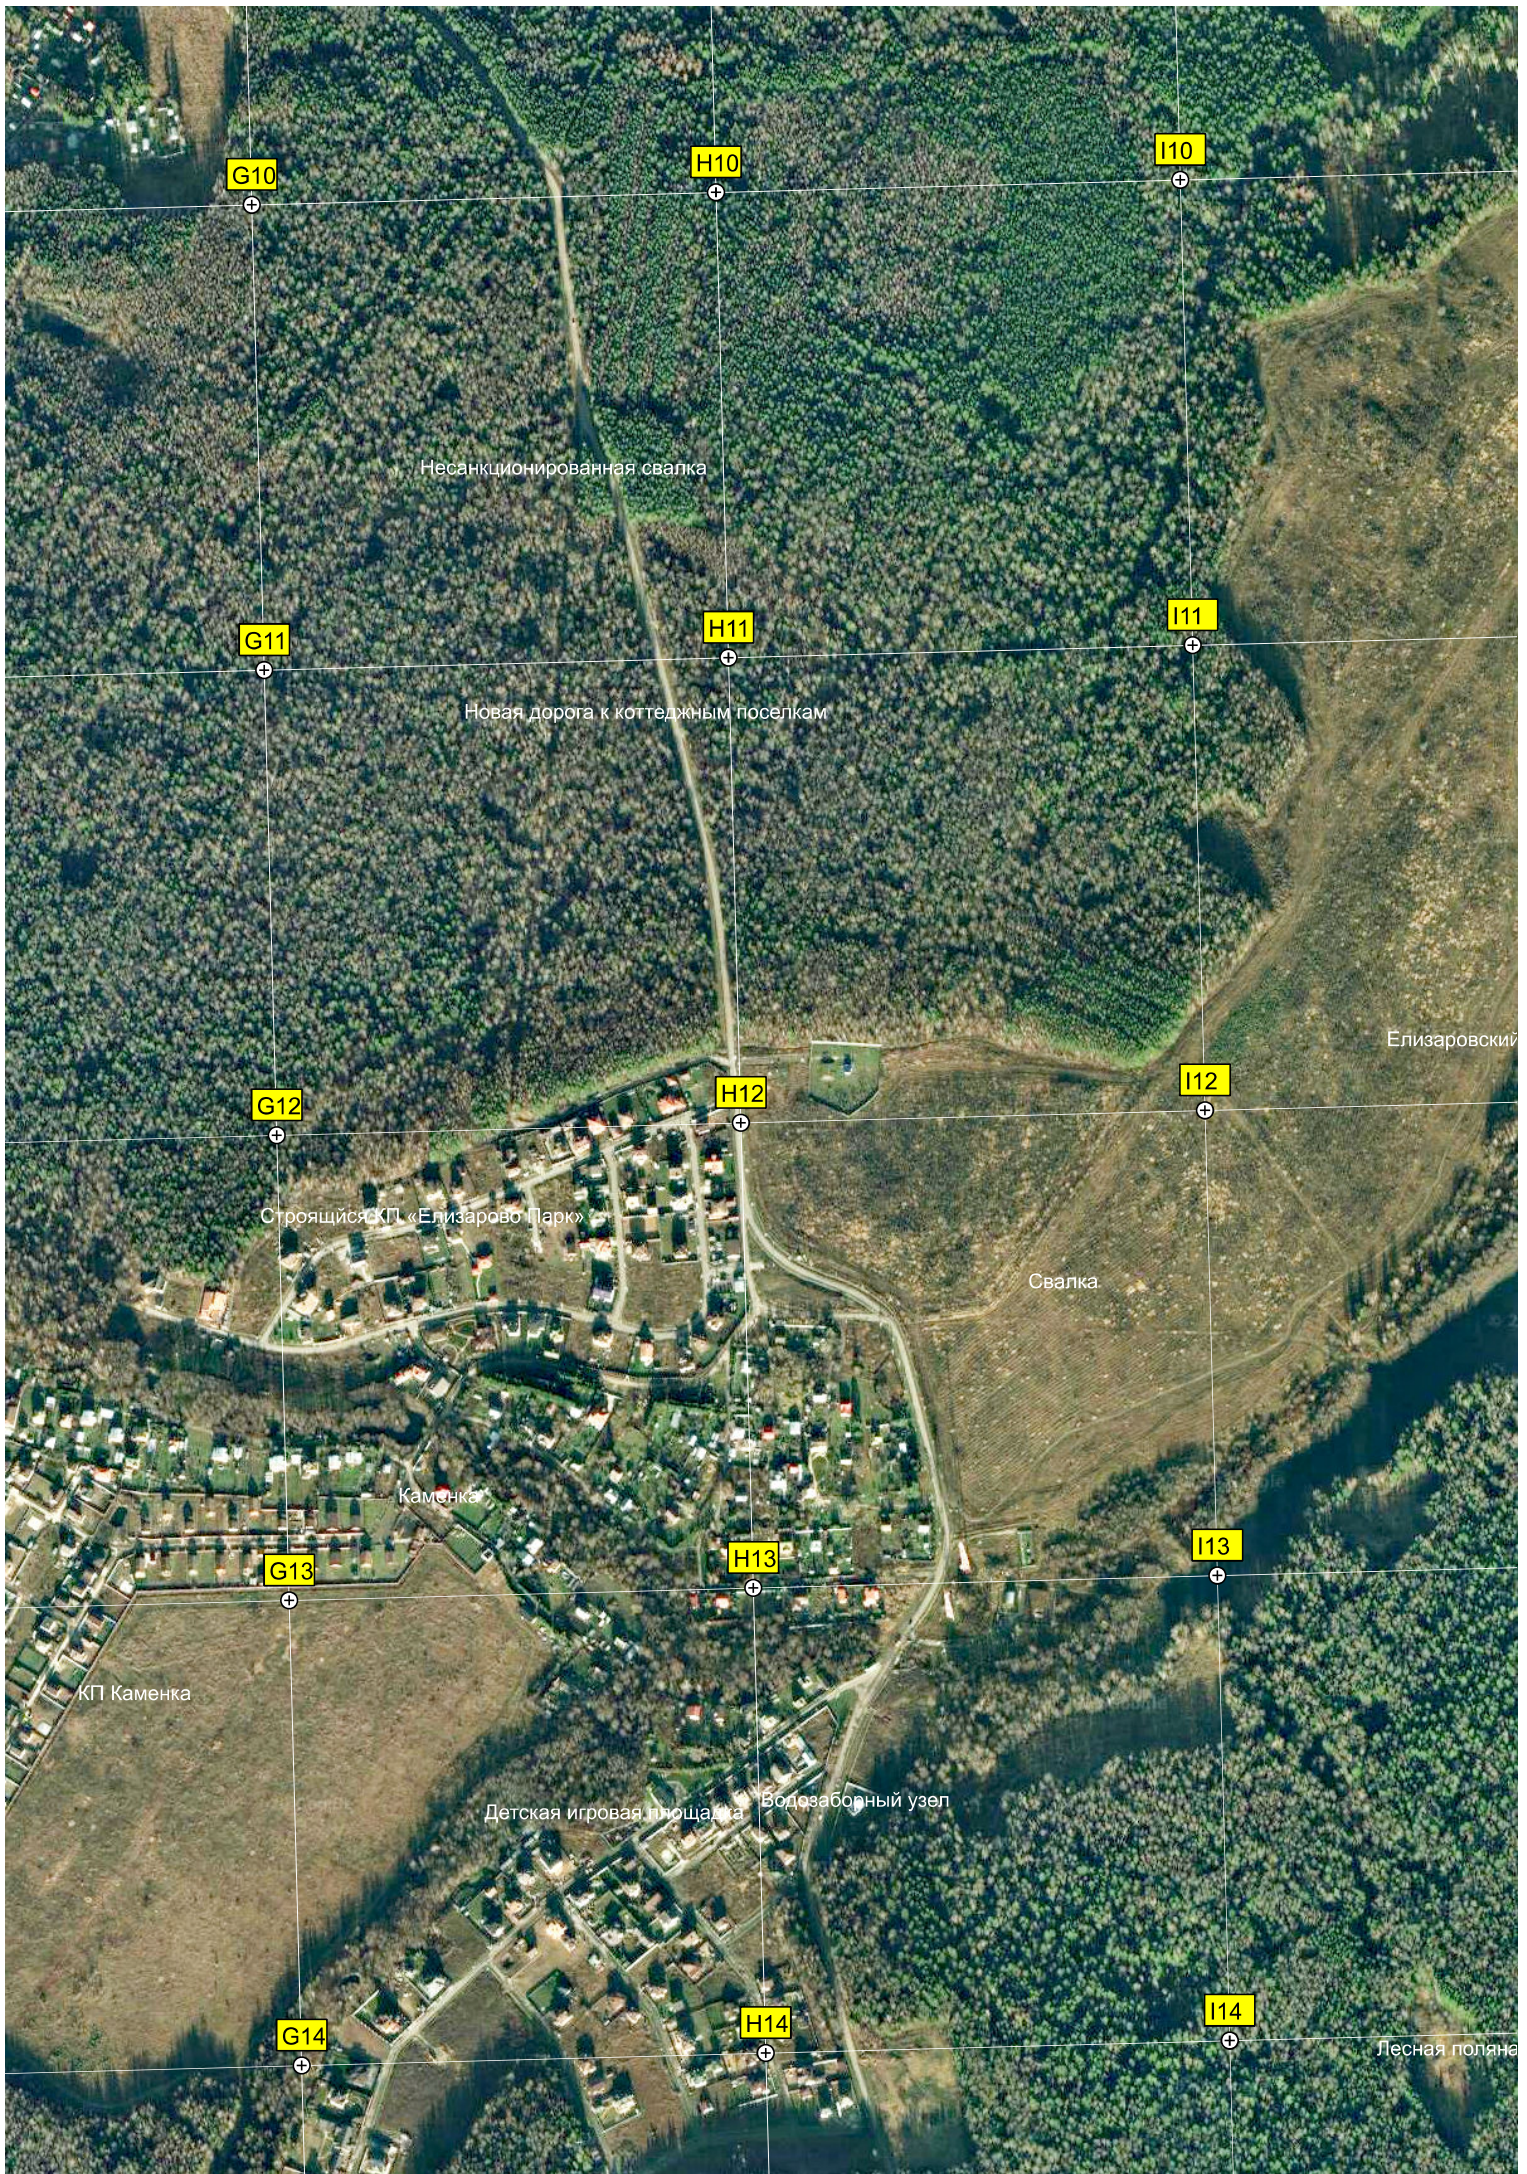

Д. Елизарово С пятачек

Пруд

Д. Елизарово С д. 39

G10

H10

I10

Несанкционированная свалка

G11

J18

K18

L18

Брошенный комбайн "Нива"

Здесь находилось село Введенское

Коттеджный поселок «Каменка Таун»

K19

L19