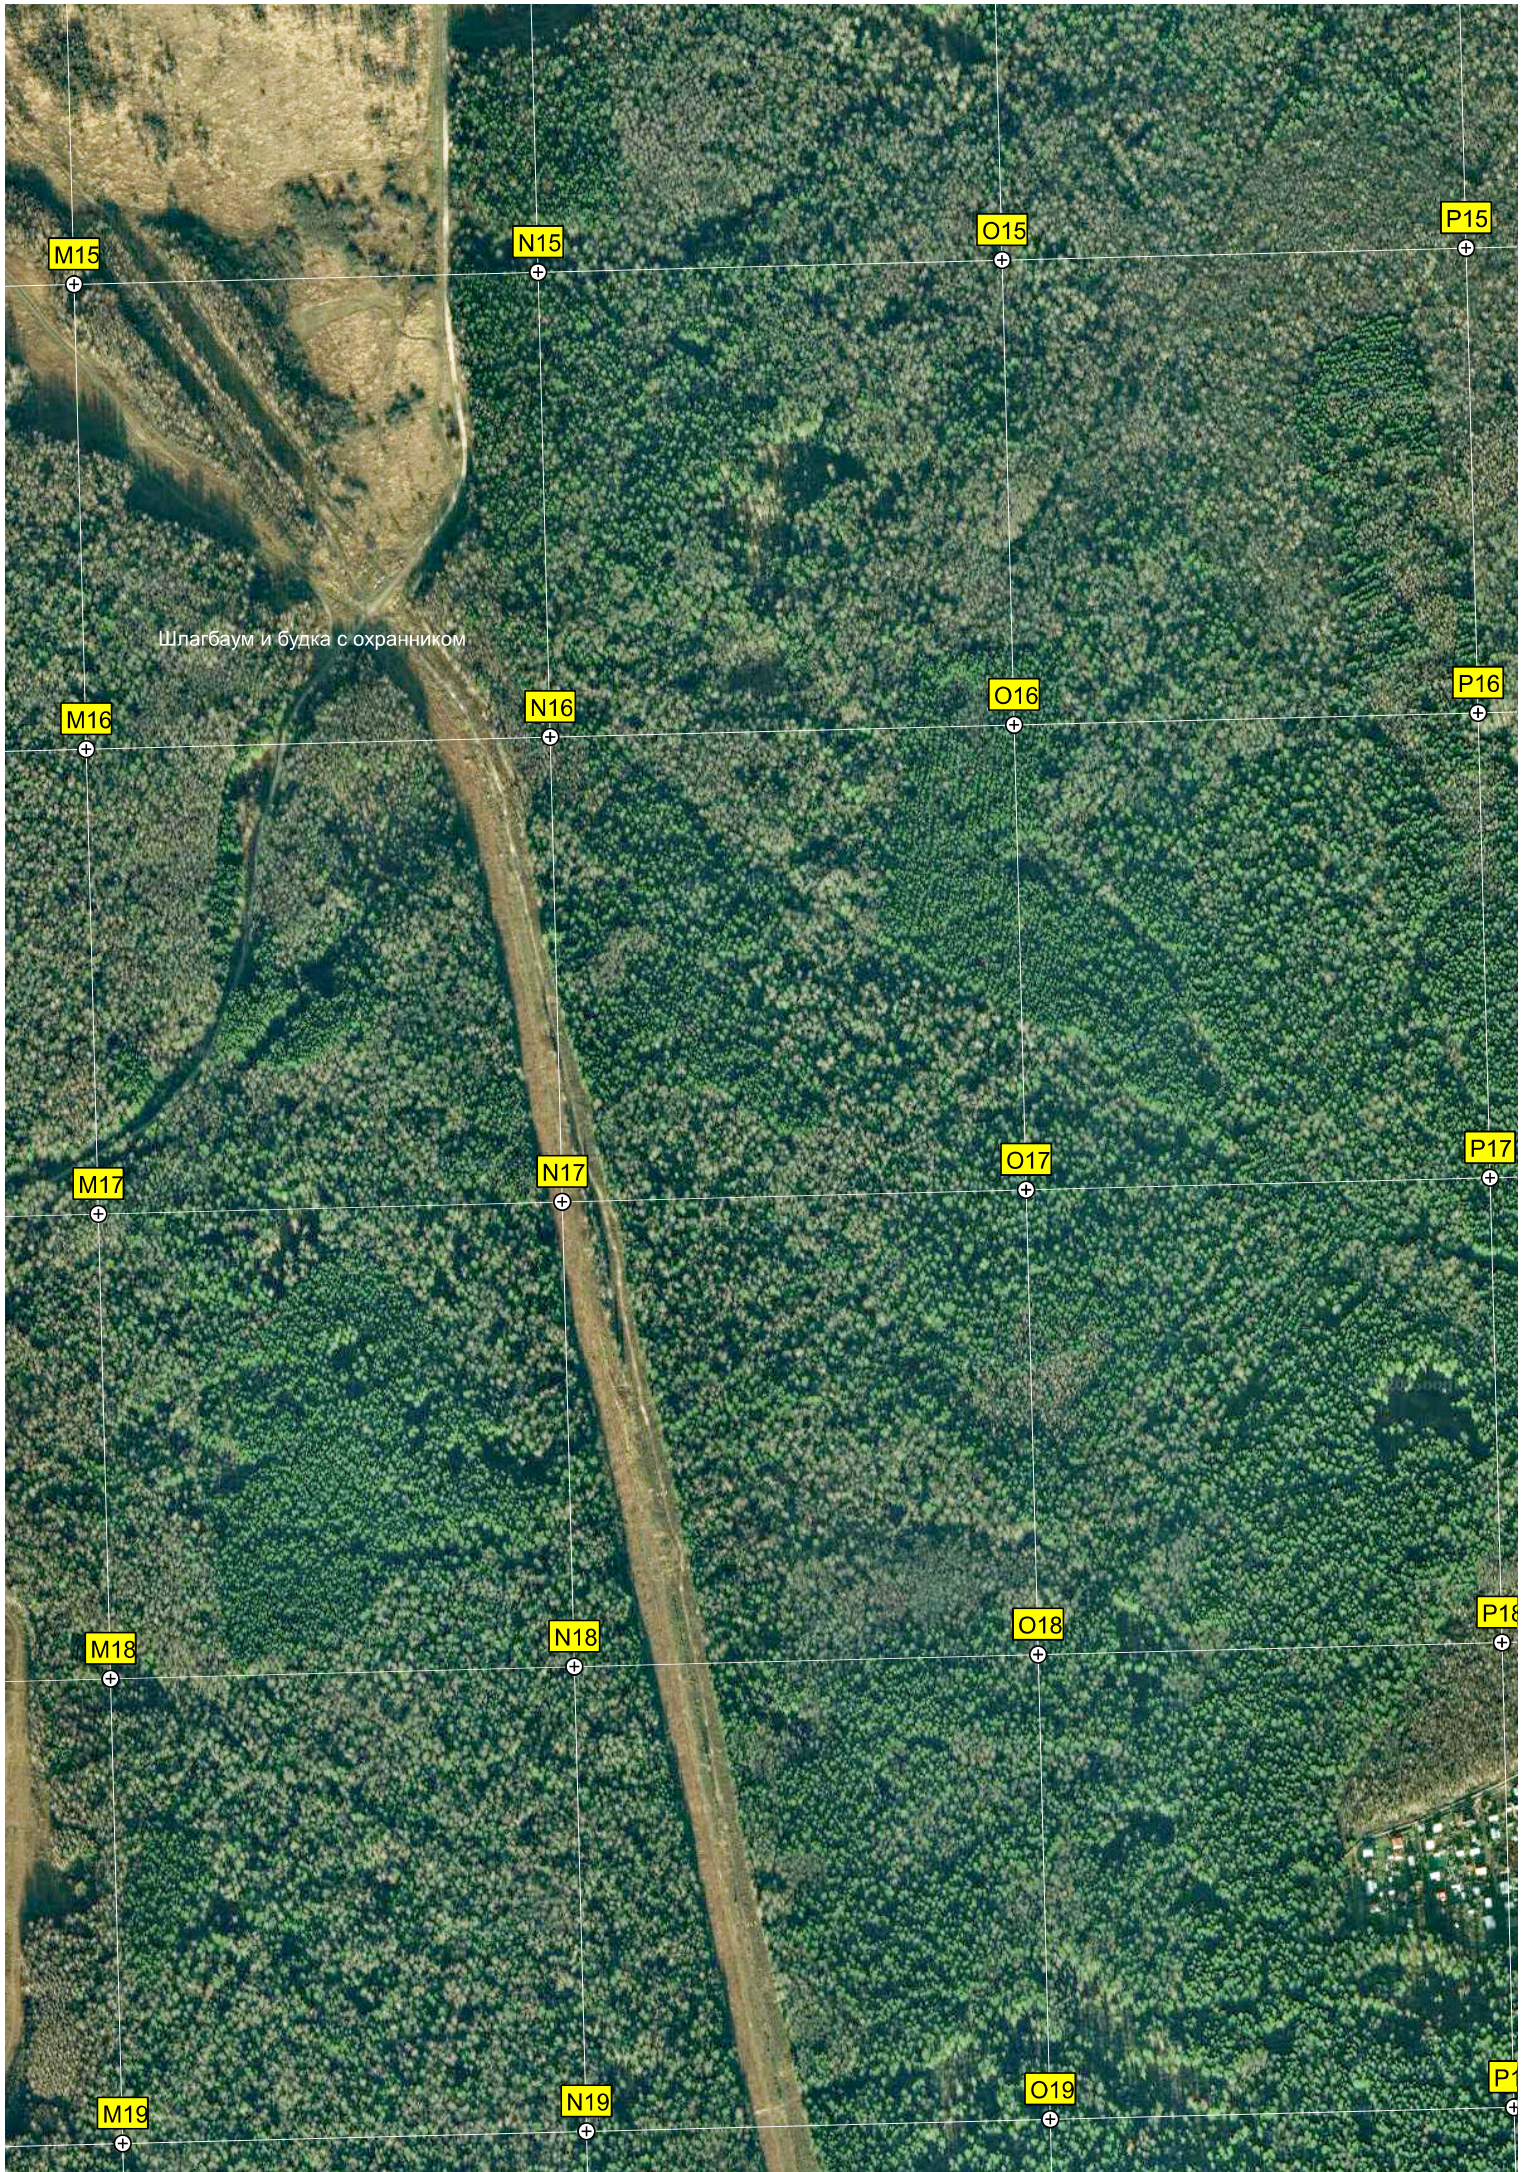

Пруд

на-2» (Две поляны)

Пруд

Спортивная площадка

Q13

R13

КП «Новоспасское»

Q14

J18

K18

L18

Брошенный комбайн "Нива"

Здесь находилось село Введенское

Коттеджный поселок «Каменка Таун»

K19

L19