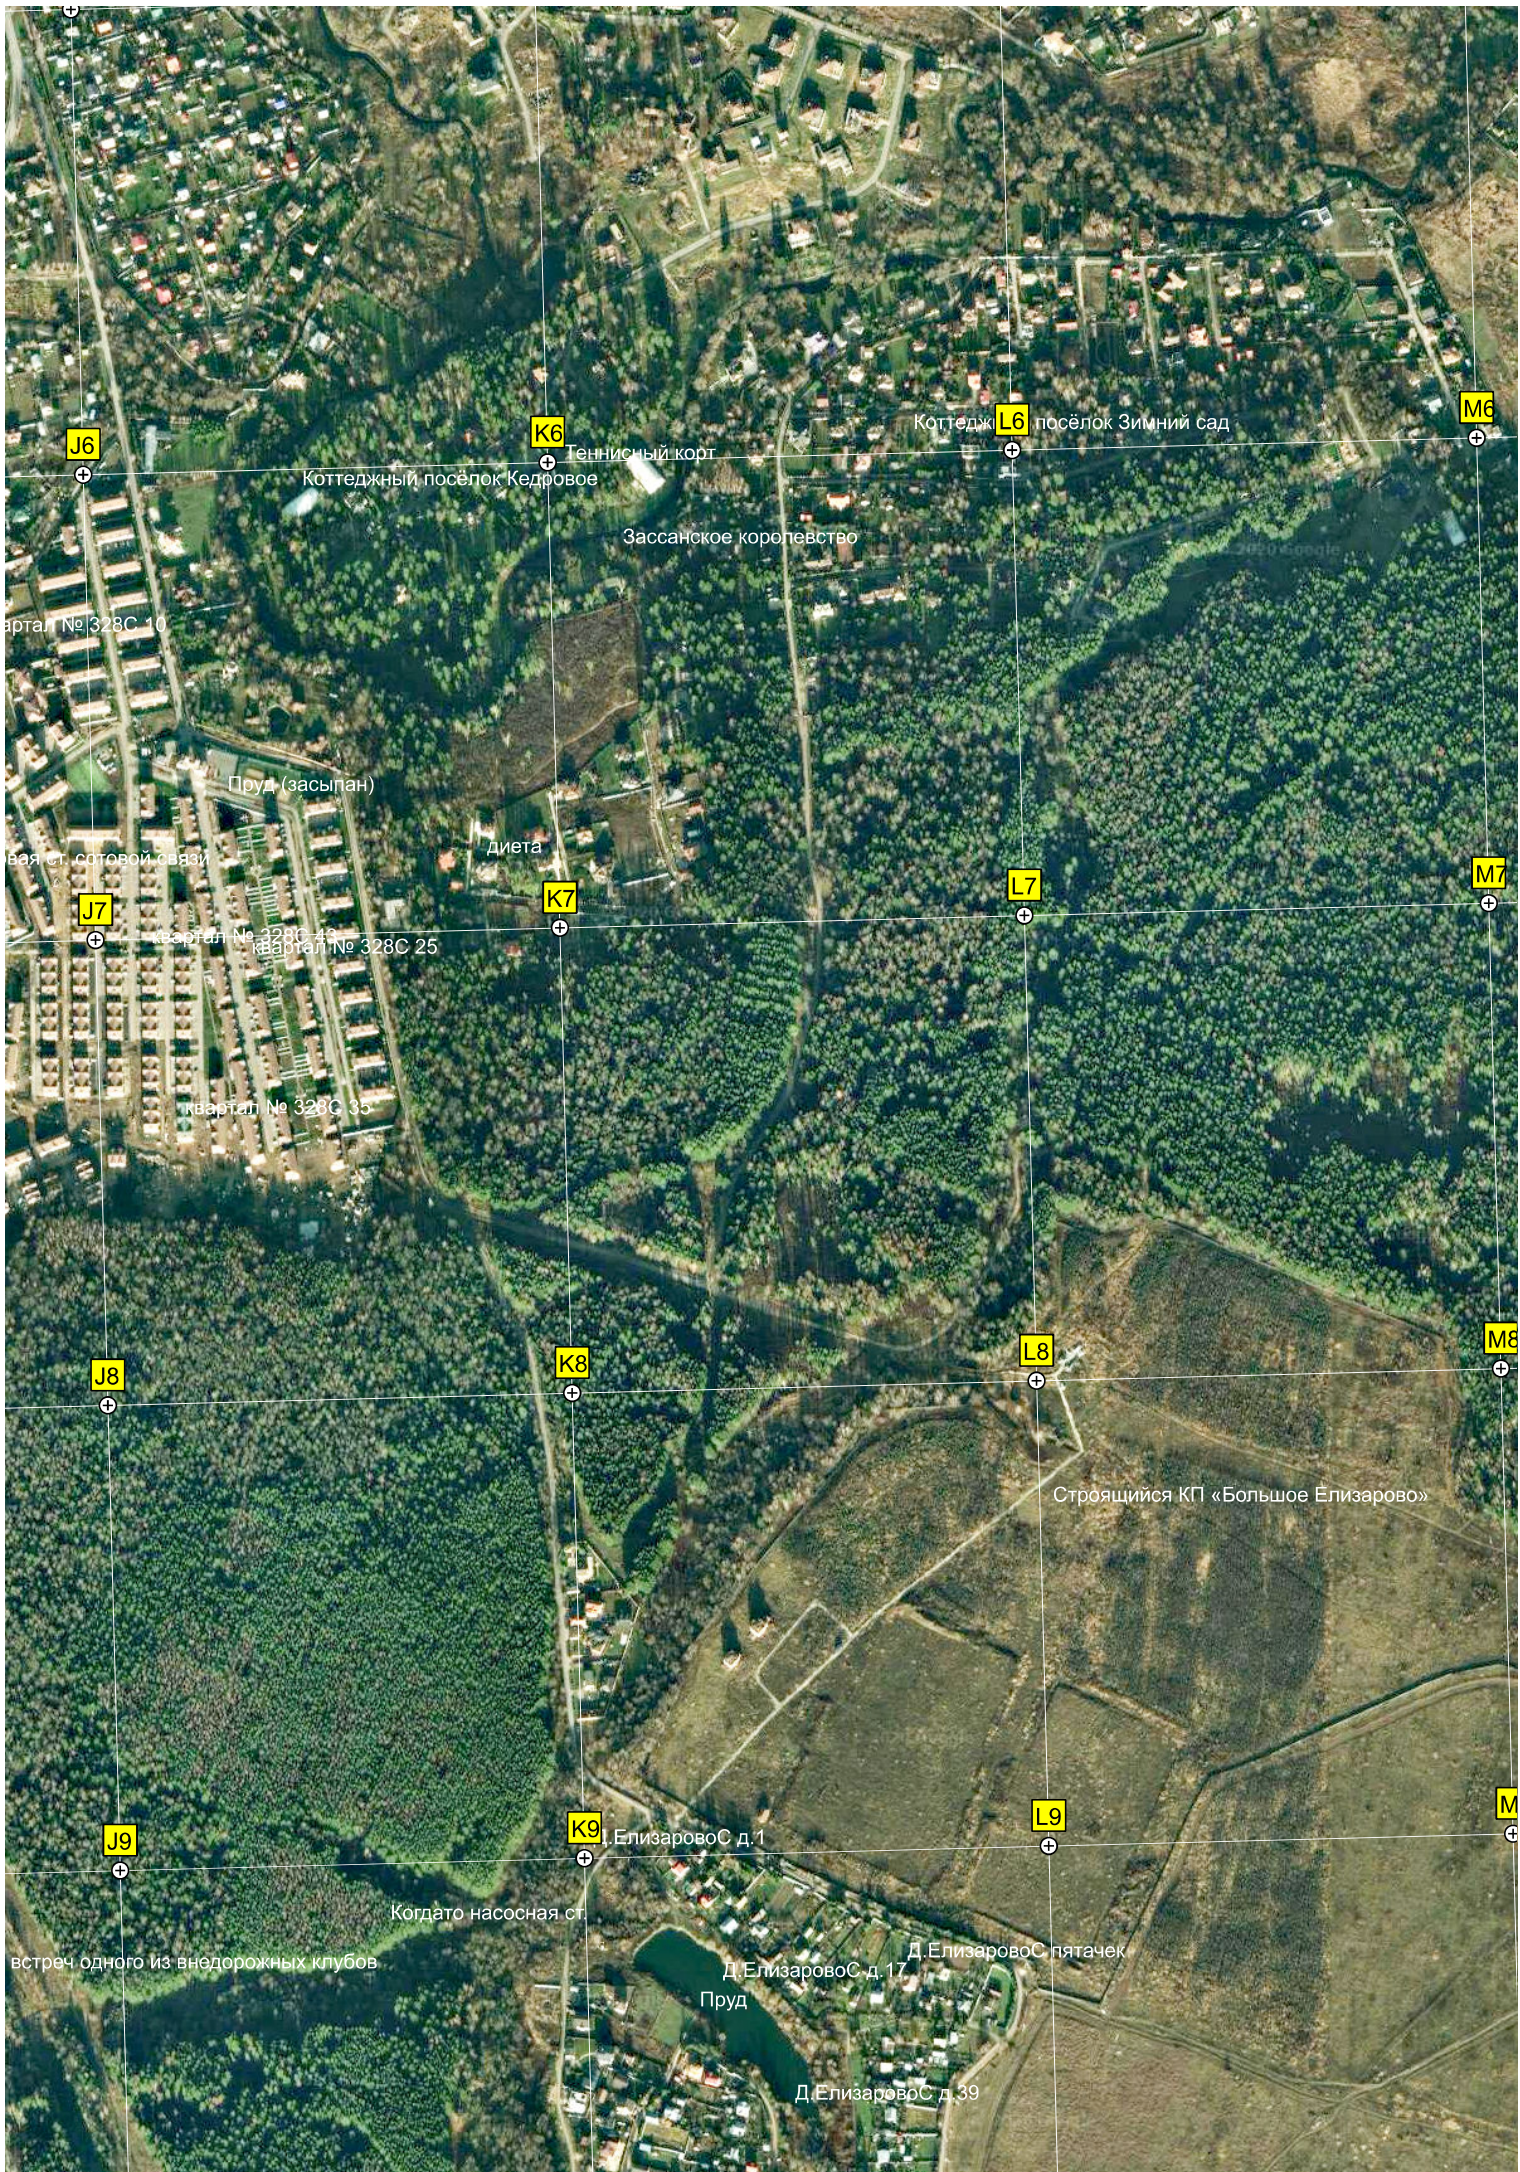

J6

K6

L6

M6

Коттеджный посёлок Кедровое

Теннисный корт

Коттедж посёлок Зимний сад

Зассанское королевство

Пруд (засыпан)

диета

J7

K7

L7

M7

квартал № 328С 25

квартал № 328С 35

J8

K8

L8

M8

Строящийся КП «Большое Елизарово»

J9

K9

L9

M9

Д. Елизарово С д. 1

Когда то насосная ст.

встреч одного из внедорожных клубов

Д. Елизарово С д. 17

Д. Елизарово С пятачек

Пруд

Д. Елизарово С д. 39