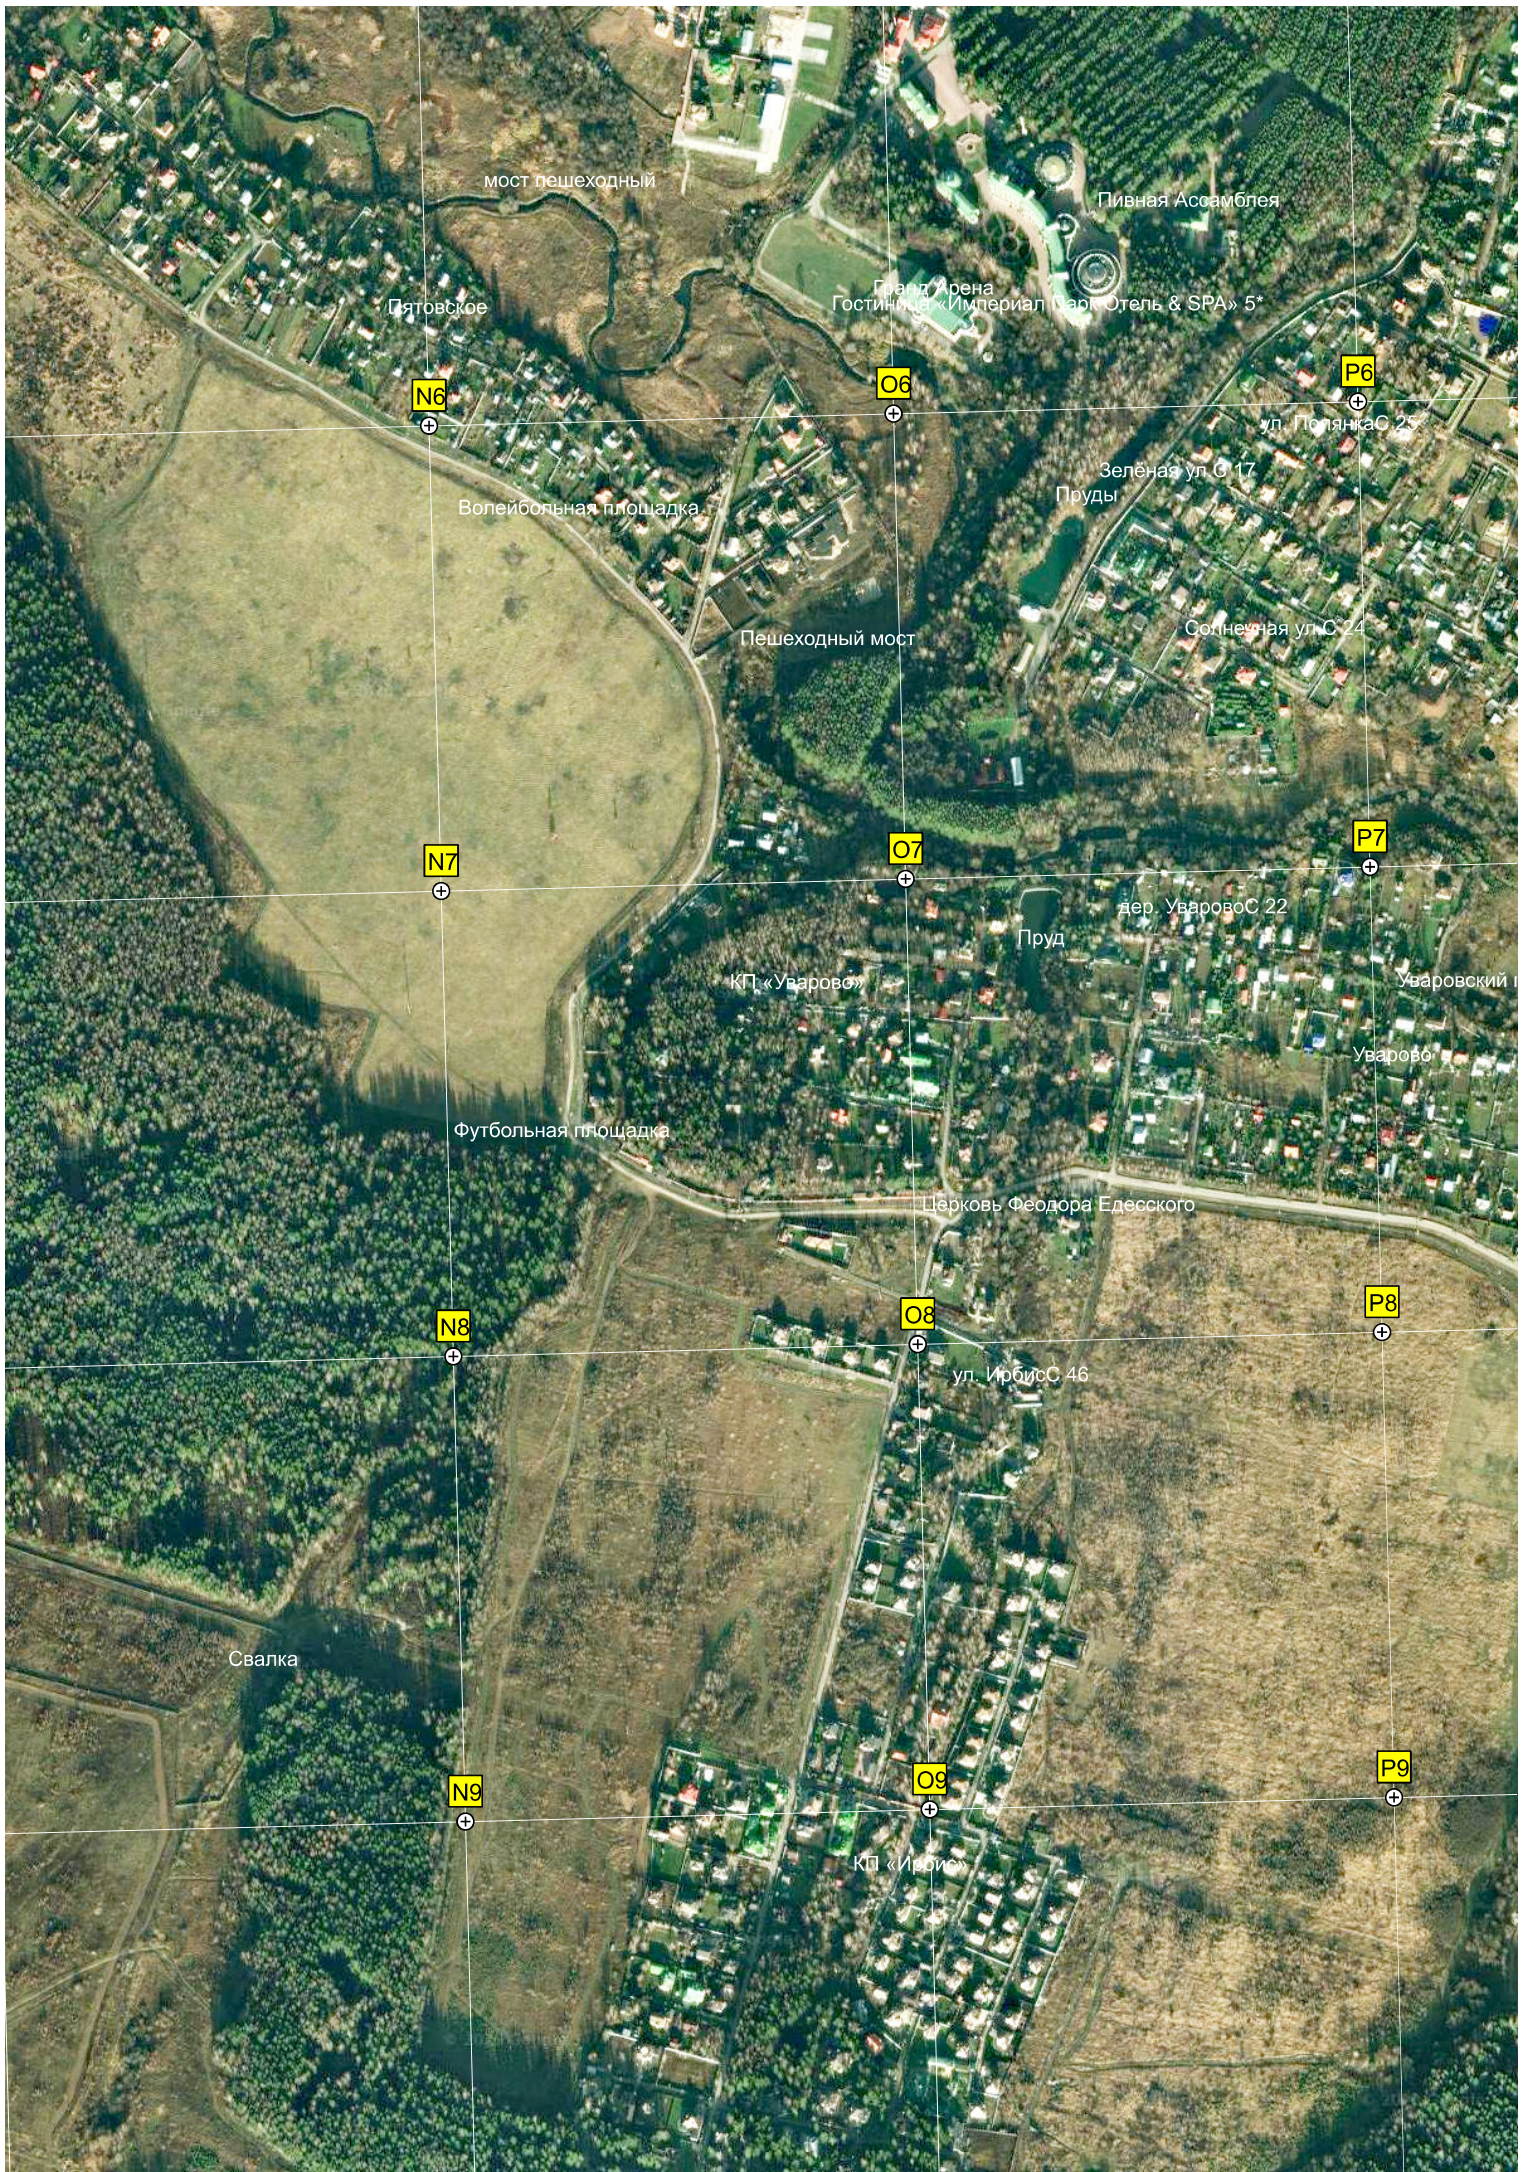

J9

K9

L9

M9

Д. Елизарово С д. 1

Когда то насосная ст.

встреч одного из внедорожных клубов

Д. Елизарово С д. 17

Д. Елизарово С пятачек

Пруд

Д. Елизарово С д. 39

G10

H10

I10

Несанкционированная свалка

G11

J18

K18

L18

Брошенный комбайн "Нива"

Здесь находилось село Введенское

Коттеджный поселок «Каменка Таун»

K19

L19