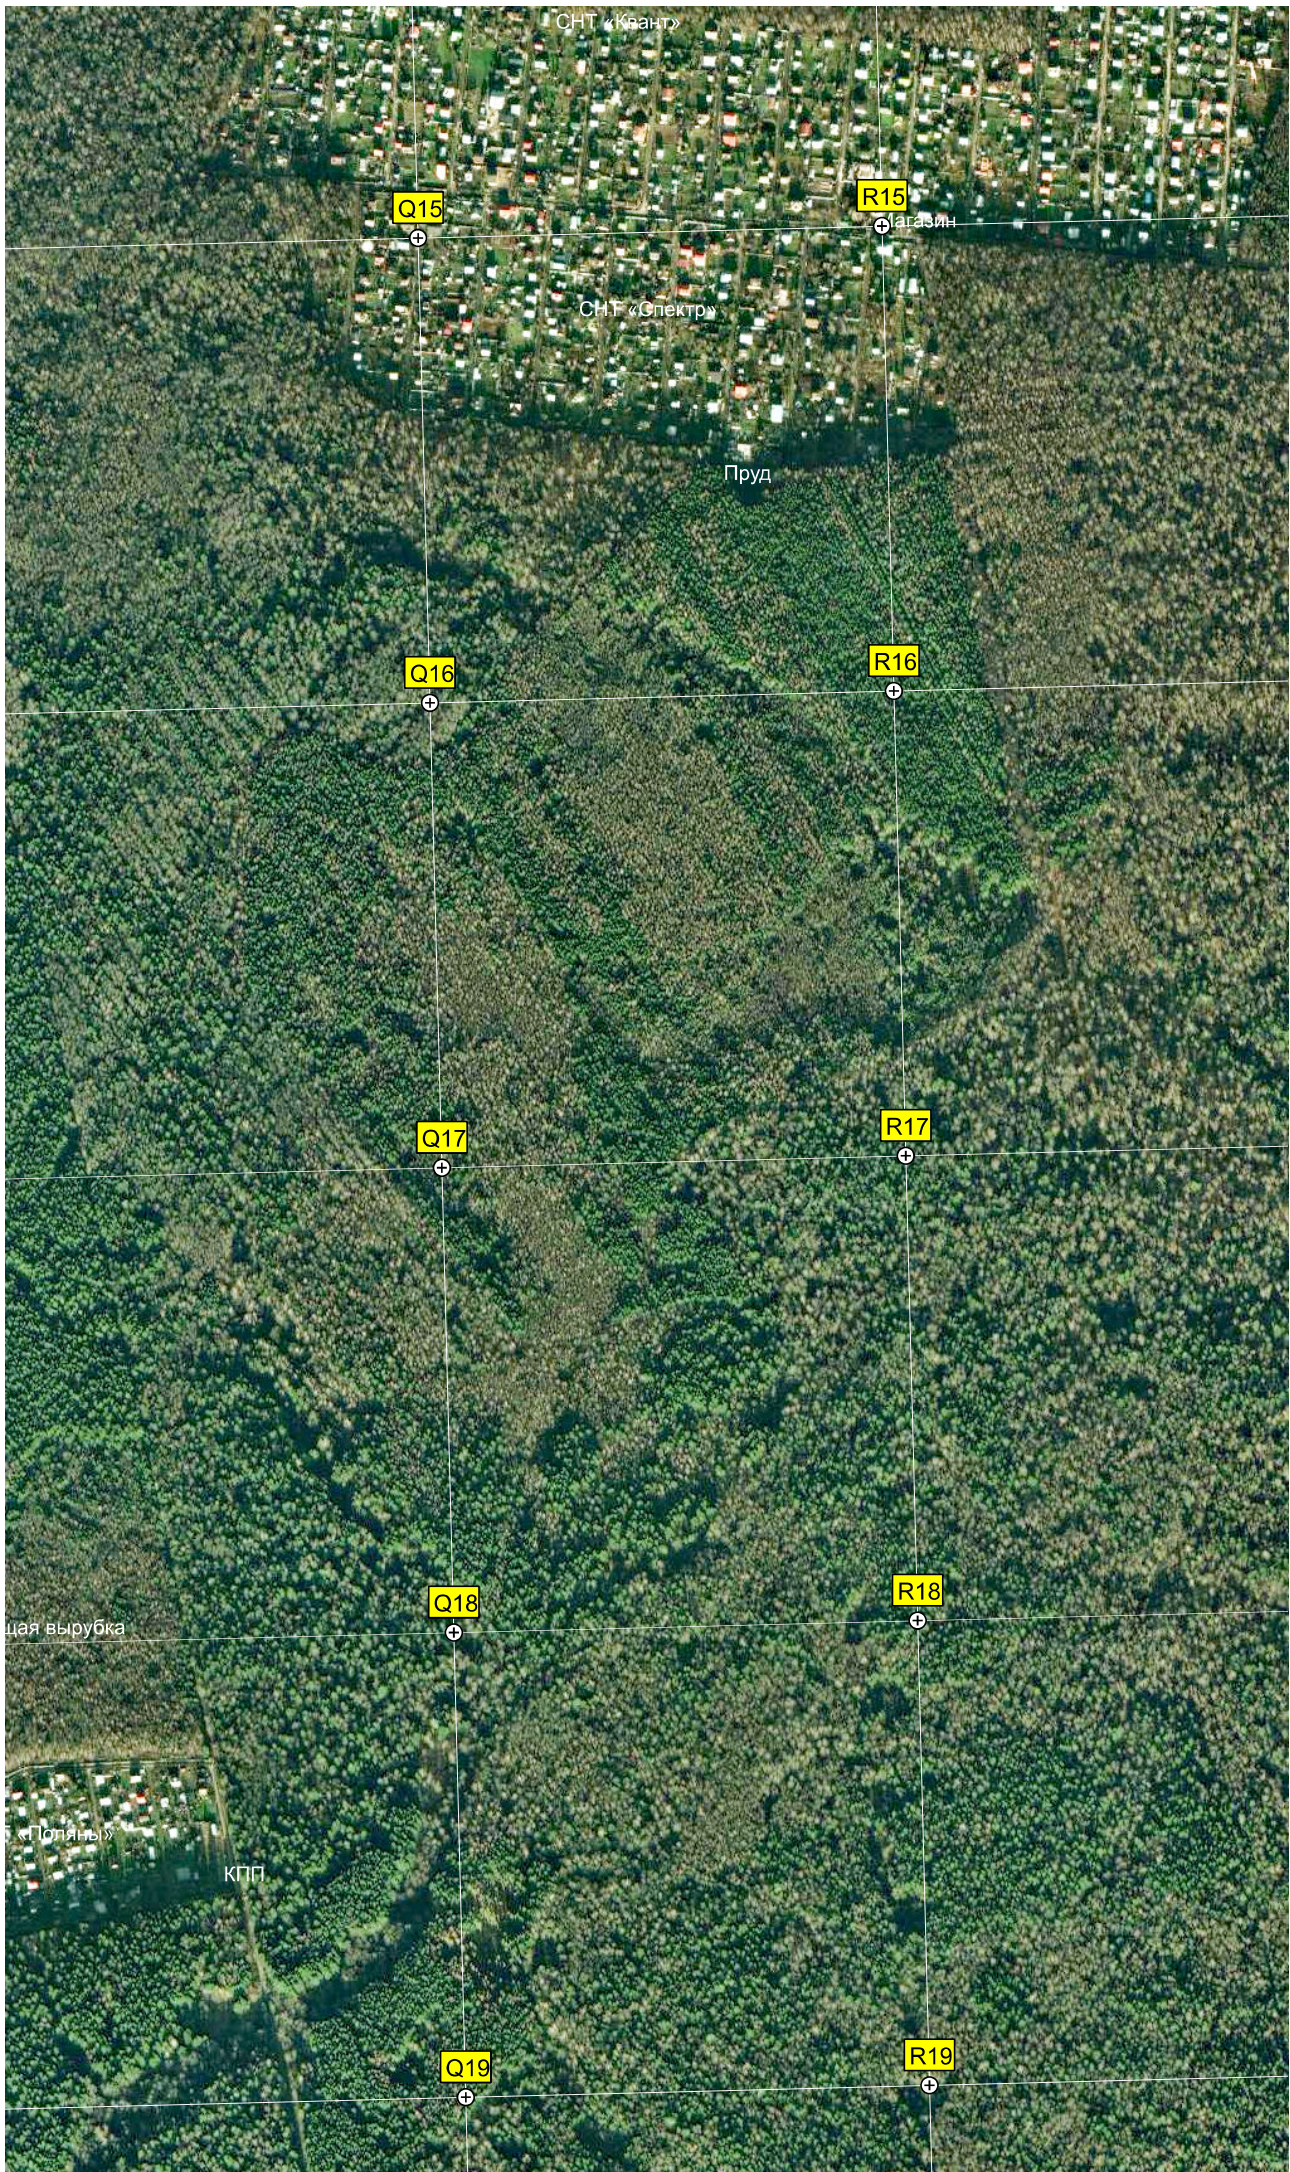

СНТ «Квант»

Q15

R15

магазин

СНТ «Спектр»

Пруд

Q16

R16

Q17

R17

Q18

R18

цая вырубка

«Полыны»

КПП

Q19

R19