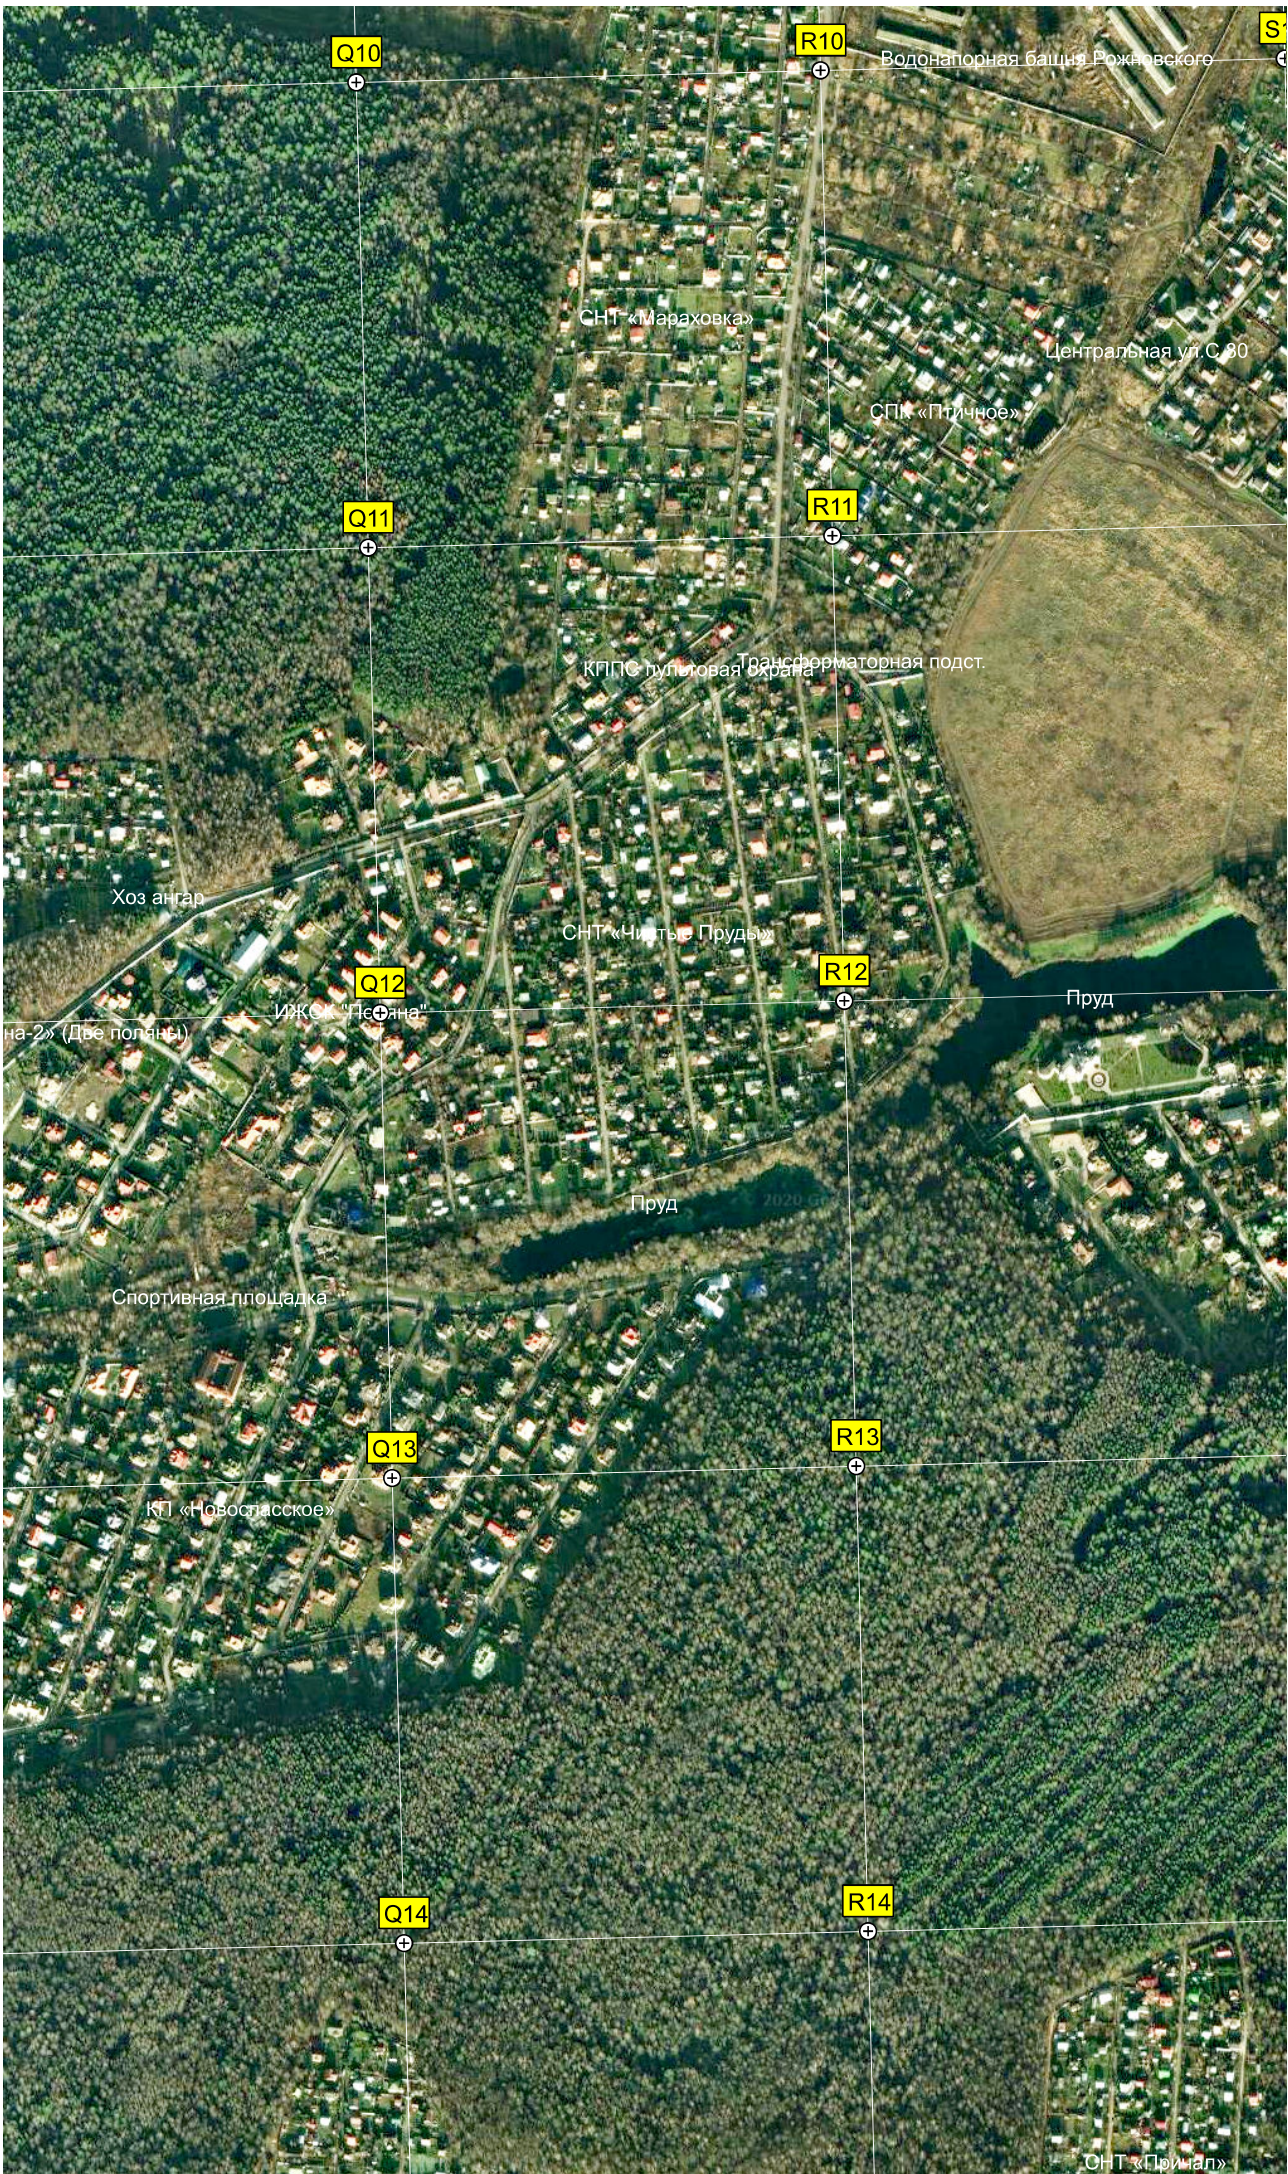

Пожарный пруд

СПК «Десна»

Пруд

СНТ «Содружество»

КП «Малиновка-Парк»

Продуктовый магазин

Кукшево

Заболоченный пруд

J18

K18

L18

Брошенный комбайн "Нива"

Здесь находилось село Введенское

Коттеджный поселок «Каменка Таун»

K19

L19