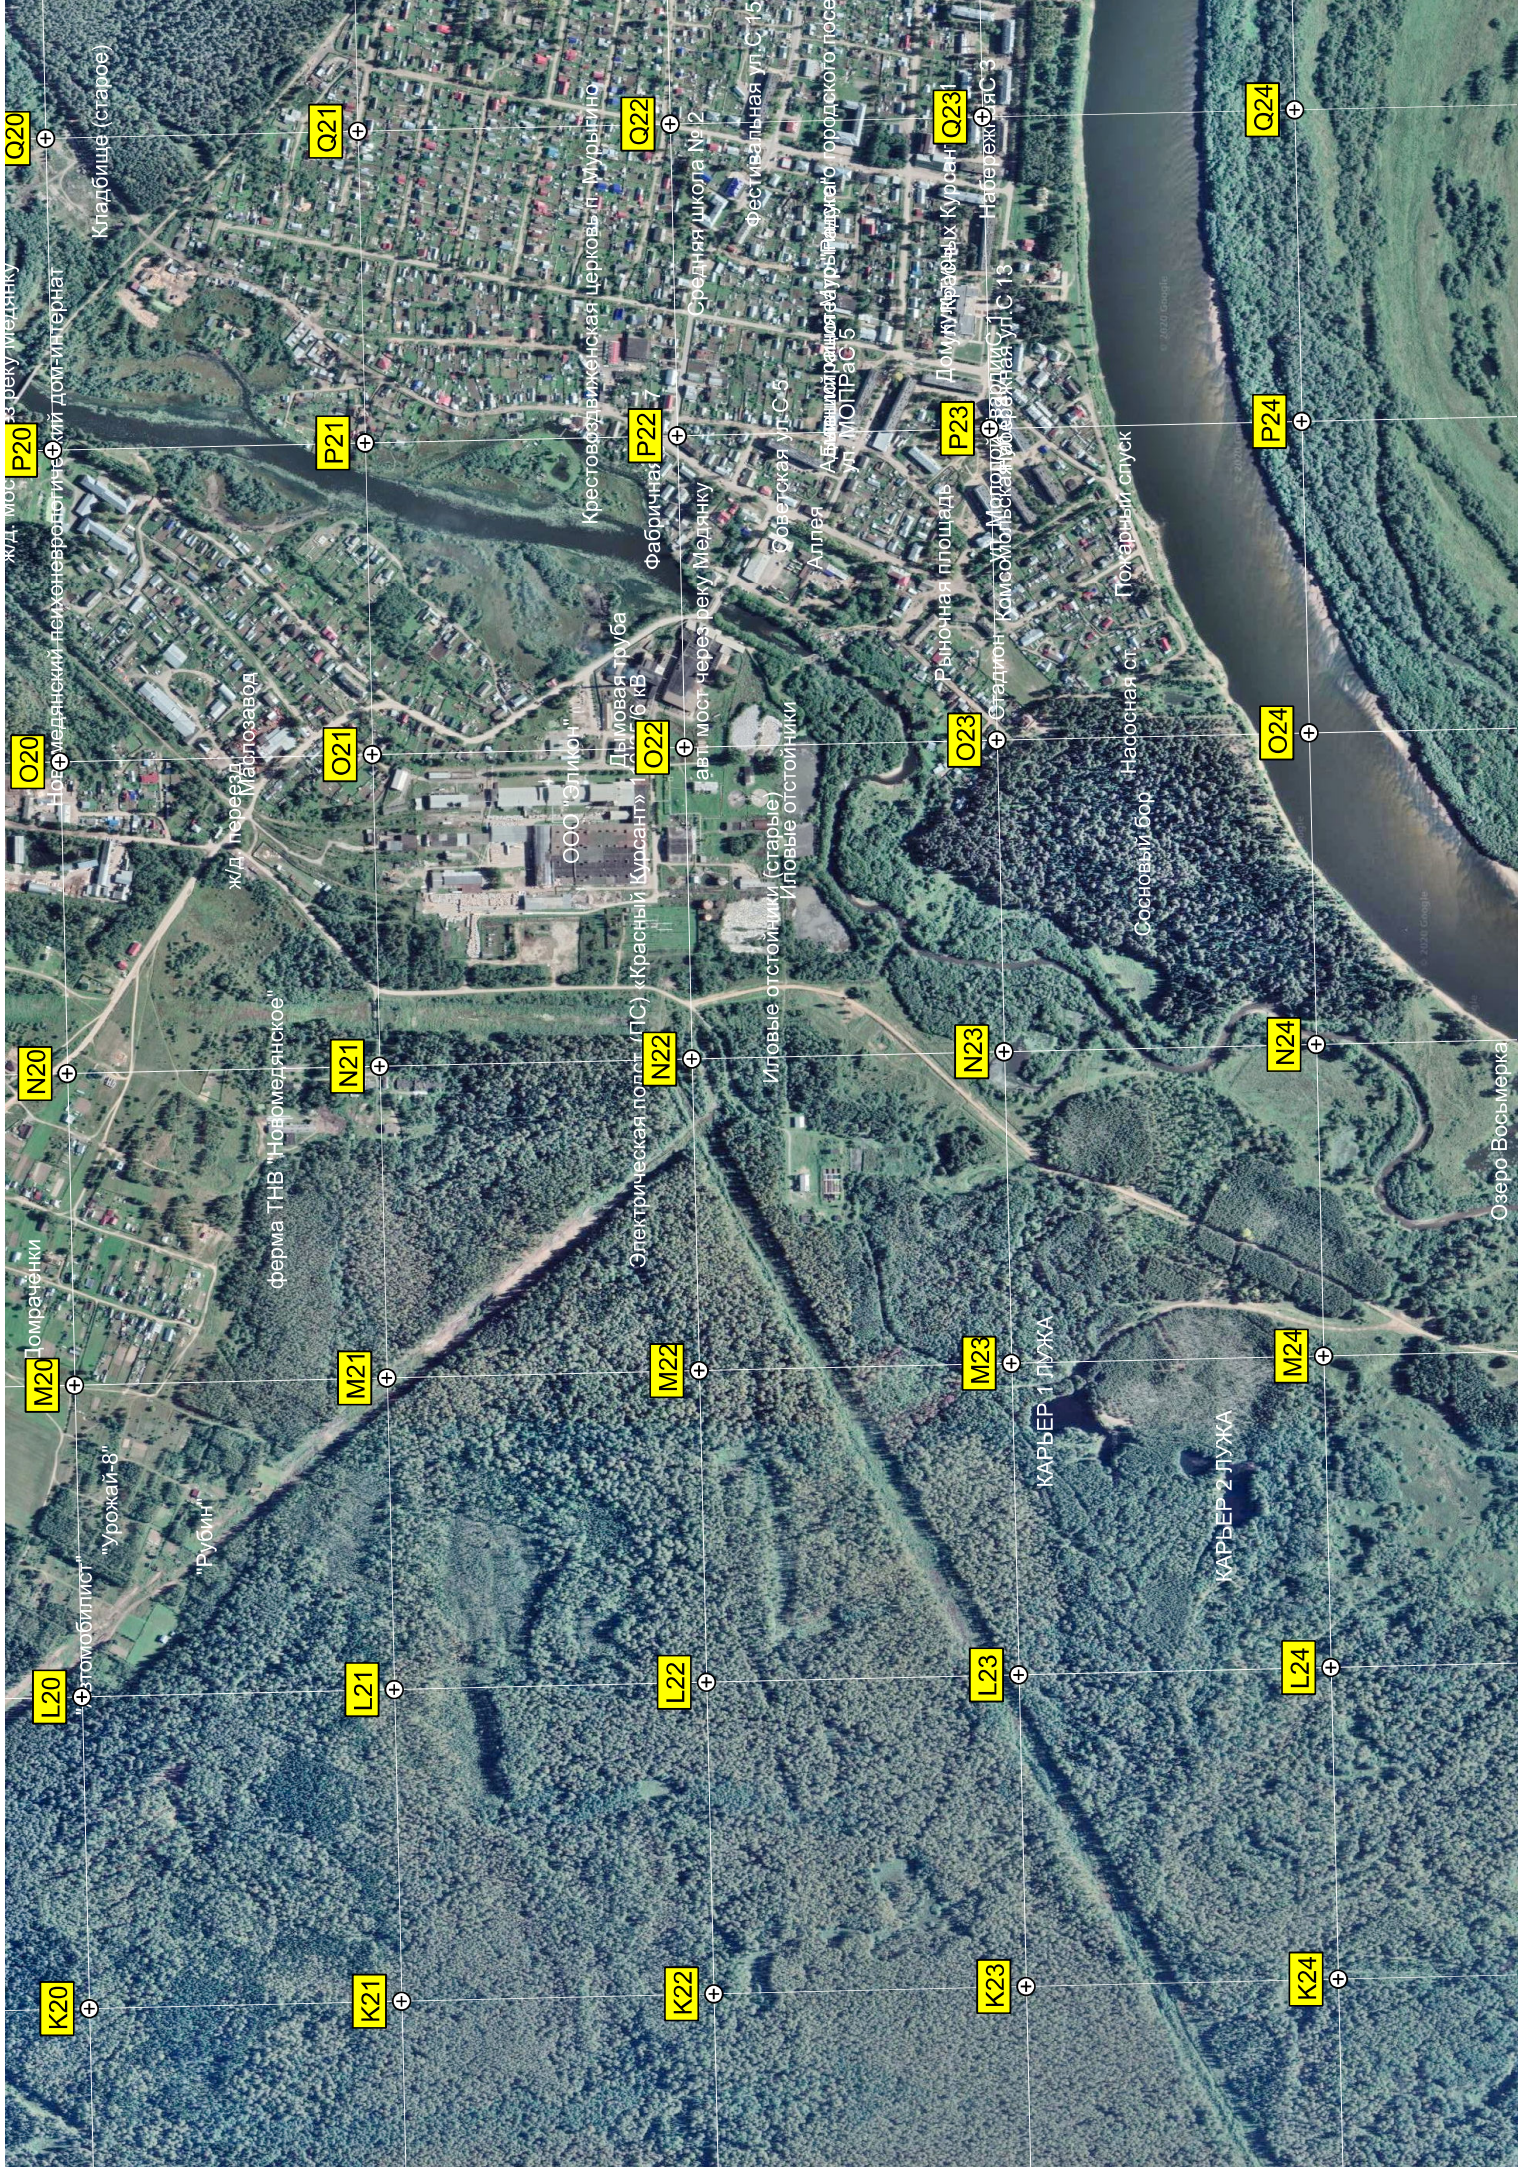

Сорочкины

Брюхань

урочище Максимовы

Колышманы

урочище Ложжины

урочище Койжовы

урочище Коробовы

БОЛЬШИЕ МЯСНИКОВЫ

СНТ "Урожай-1"

Остров

Детский оздоровительный лагерь "Мир"

АЗС

ж/д мост через реку Медянку

Пост Медянский пейзажно-экологический дом-интернат

Кладбище (старое)

ж/д, переул. Матюзовод

ферма ТНВ "Новомедянское"

ООО "Эликон"

Дыловая груба

авт. мост через реку Медянку

Ильовые отстойники (старые)

Электрическая подстанция (ПС) «Красный Курган»

Ильовые отстойники

Средняя школа №2