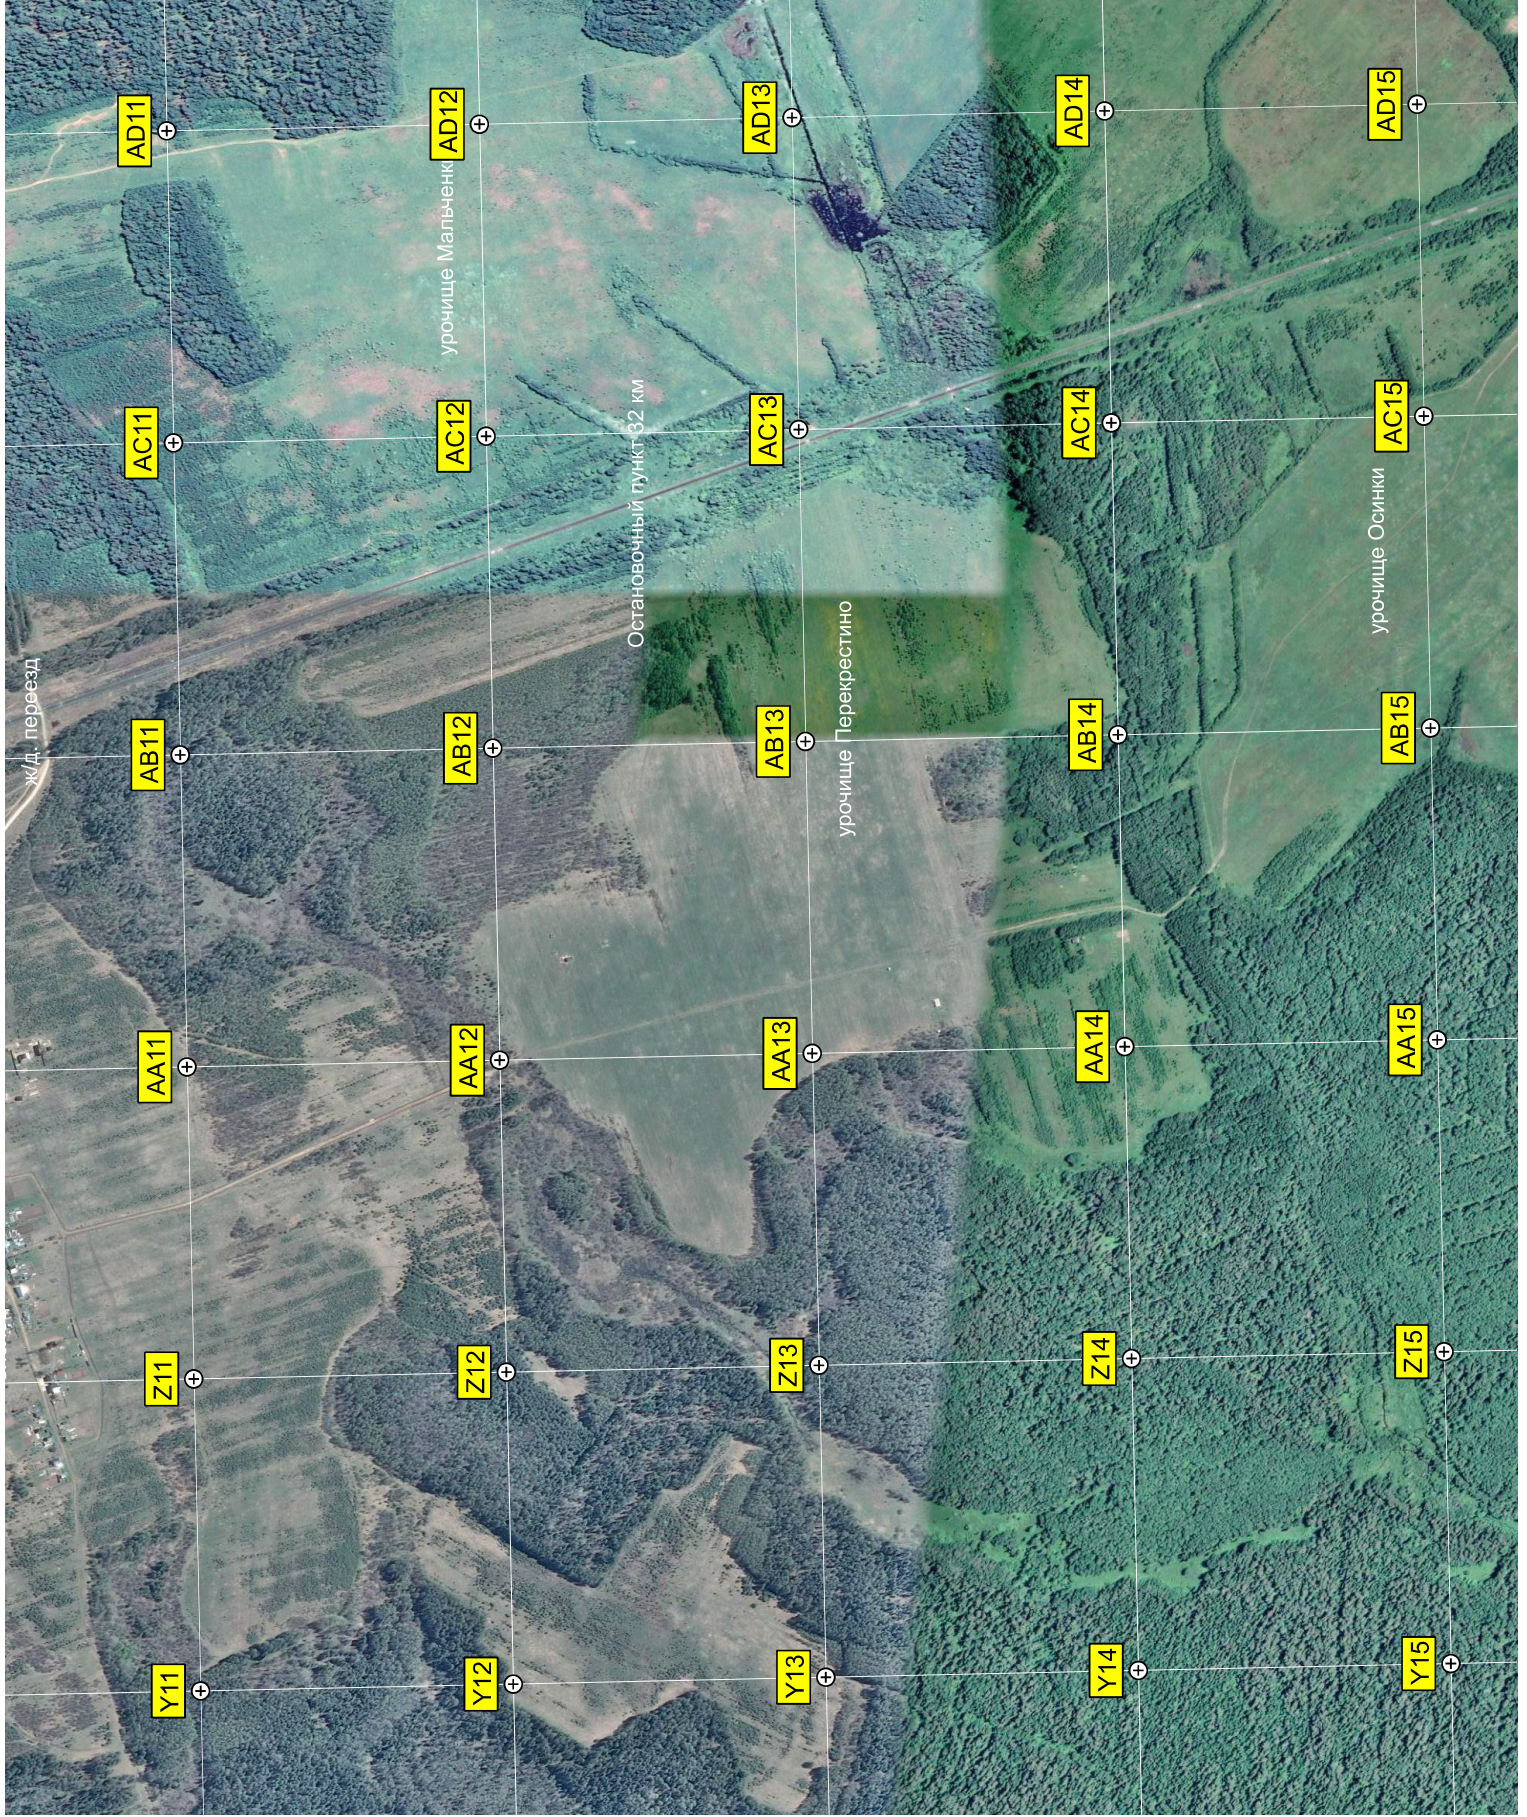

Шоферская столовая

Кольцевая развязка на автодороге Р-176 «Вятка»

ж/д. переезд

Остановочный пункт 32 км

урочище Мальченки

урочище Перекрестино

урочище Осинки

AD11