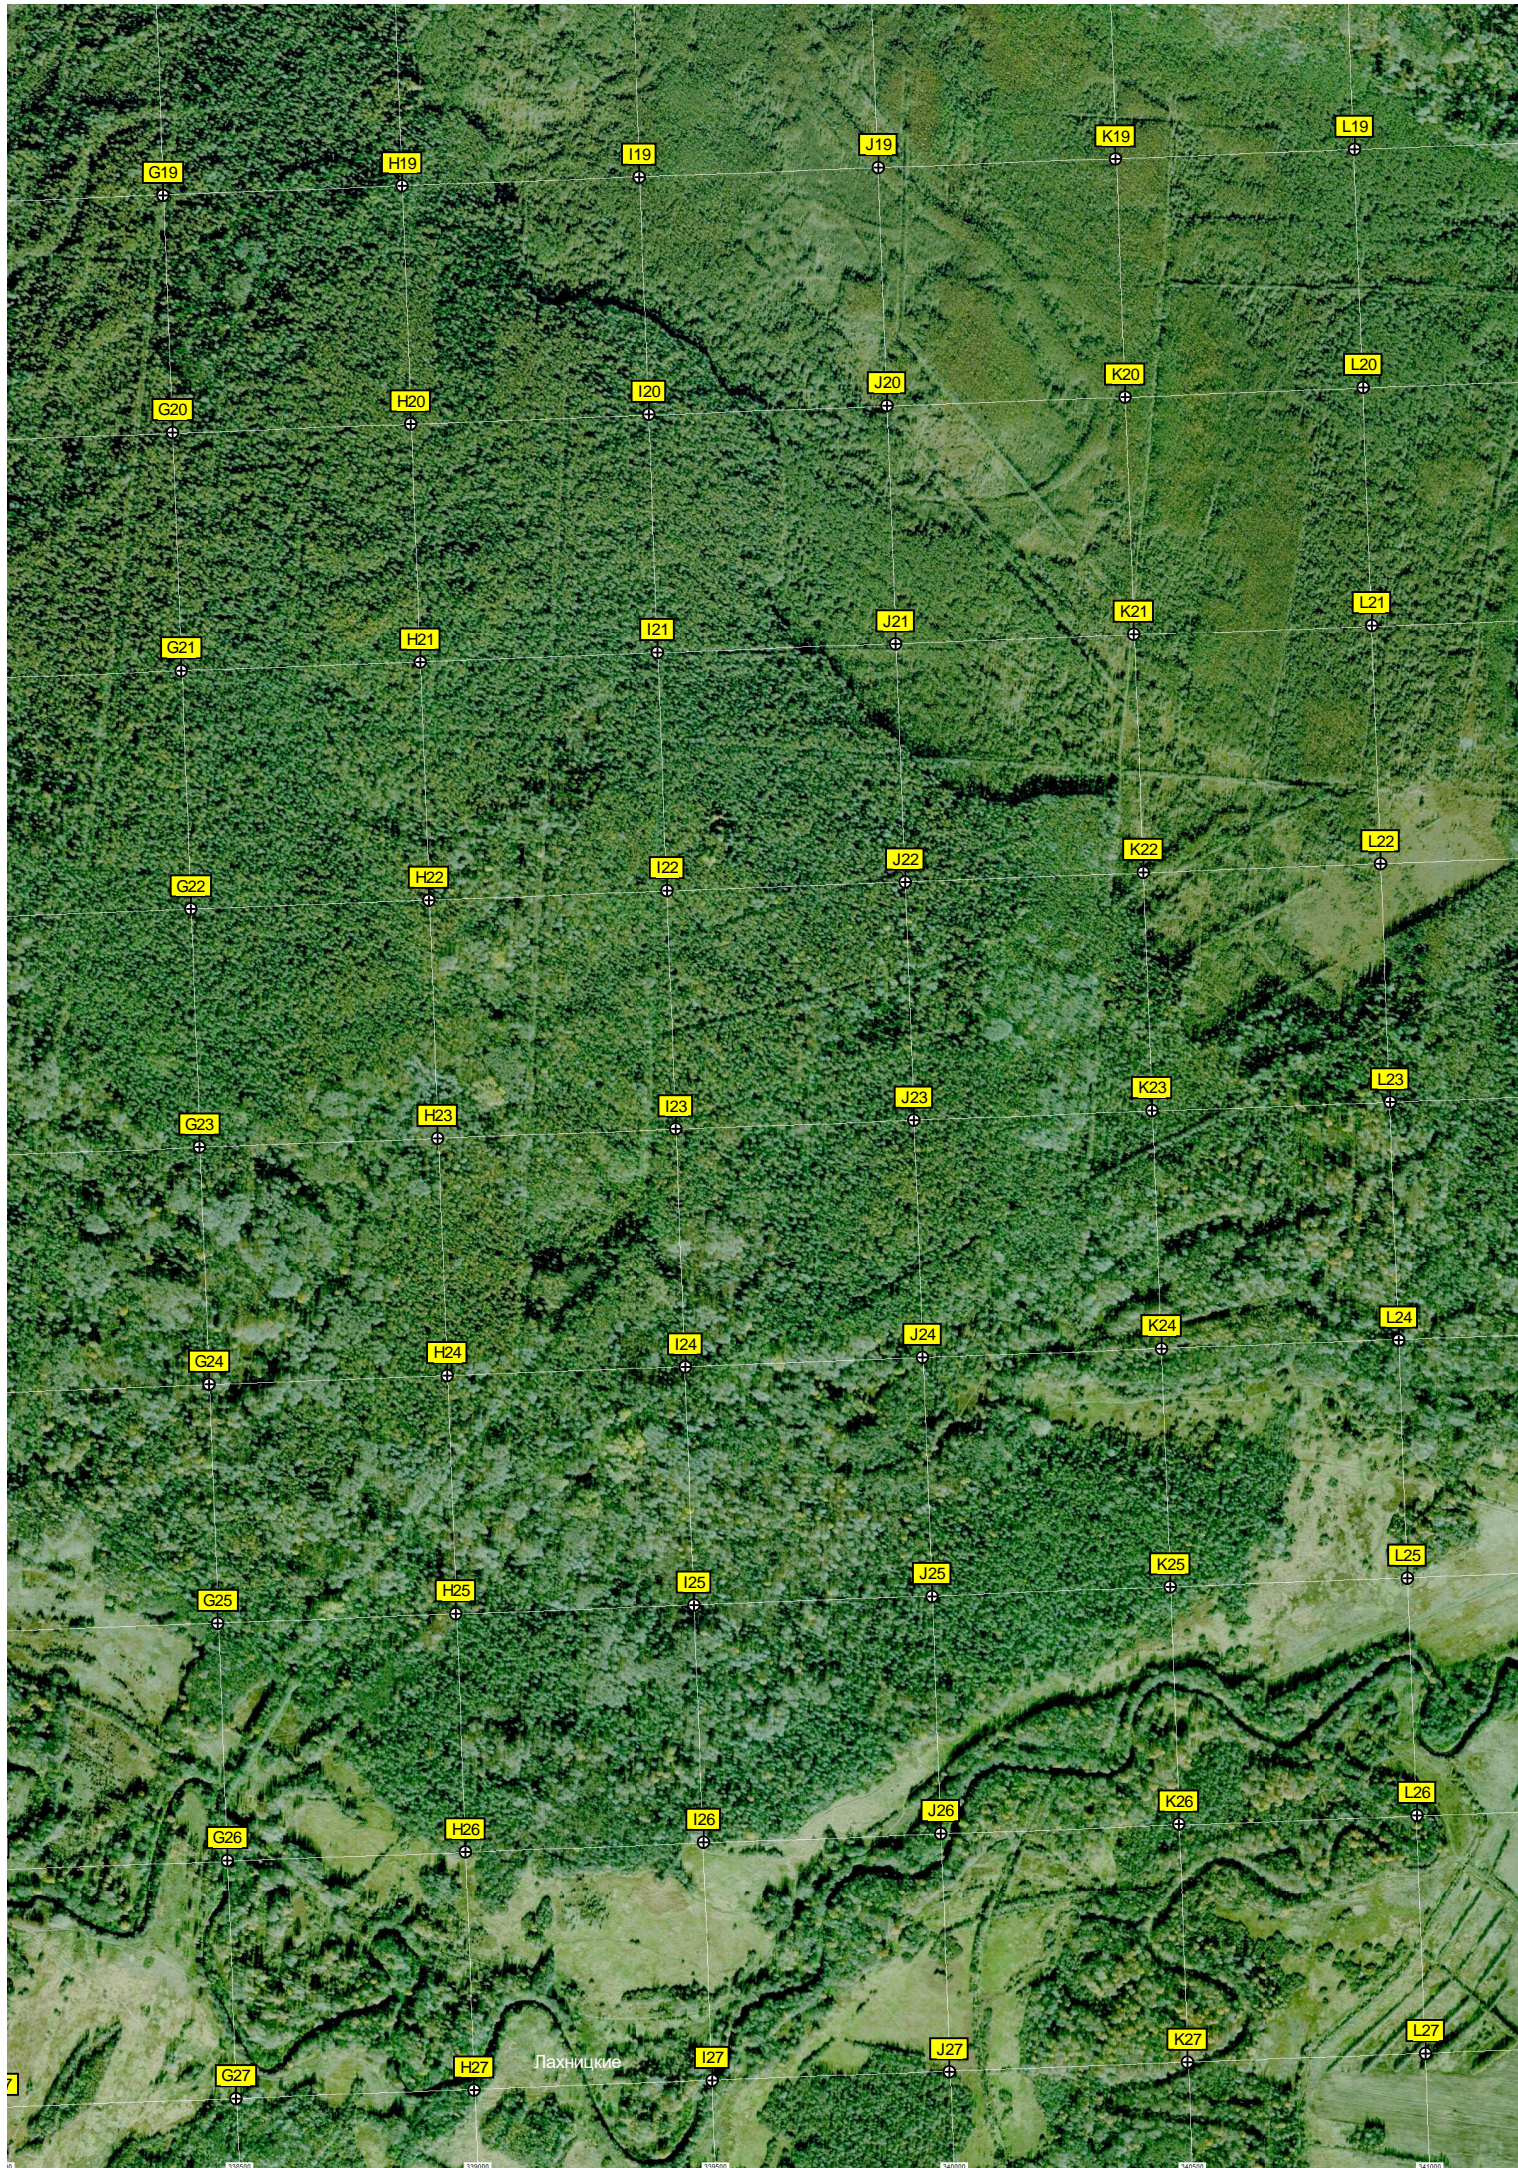

Исток реки Чернушки

Болото Большой Бачевский Мох

A9

B9

C9

D9

E9

F9

E16

F16

A17

B17

C17

D17

E17

F17

A18

B18

C18

D18

E18

F18

6273500
6273000
6272500
6272000
6271500
6271000
6270500
6270000
6269500

Урочище Белая Липа

Лахницкие

7