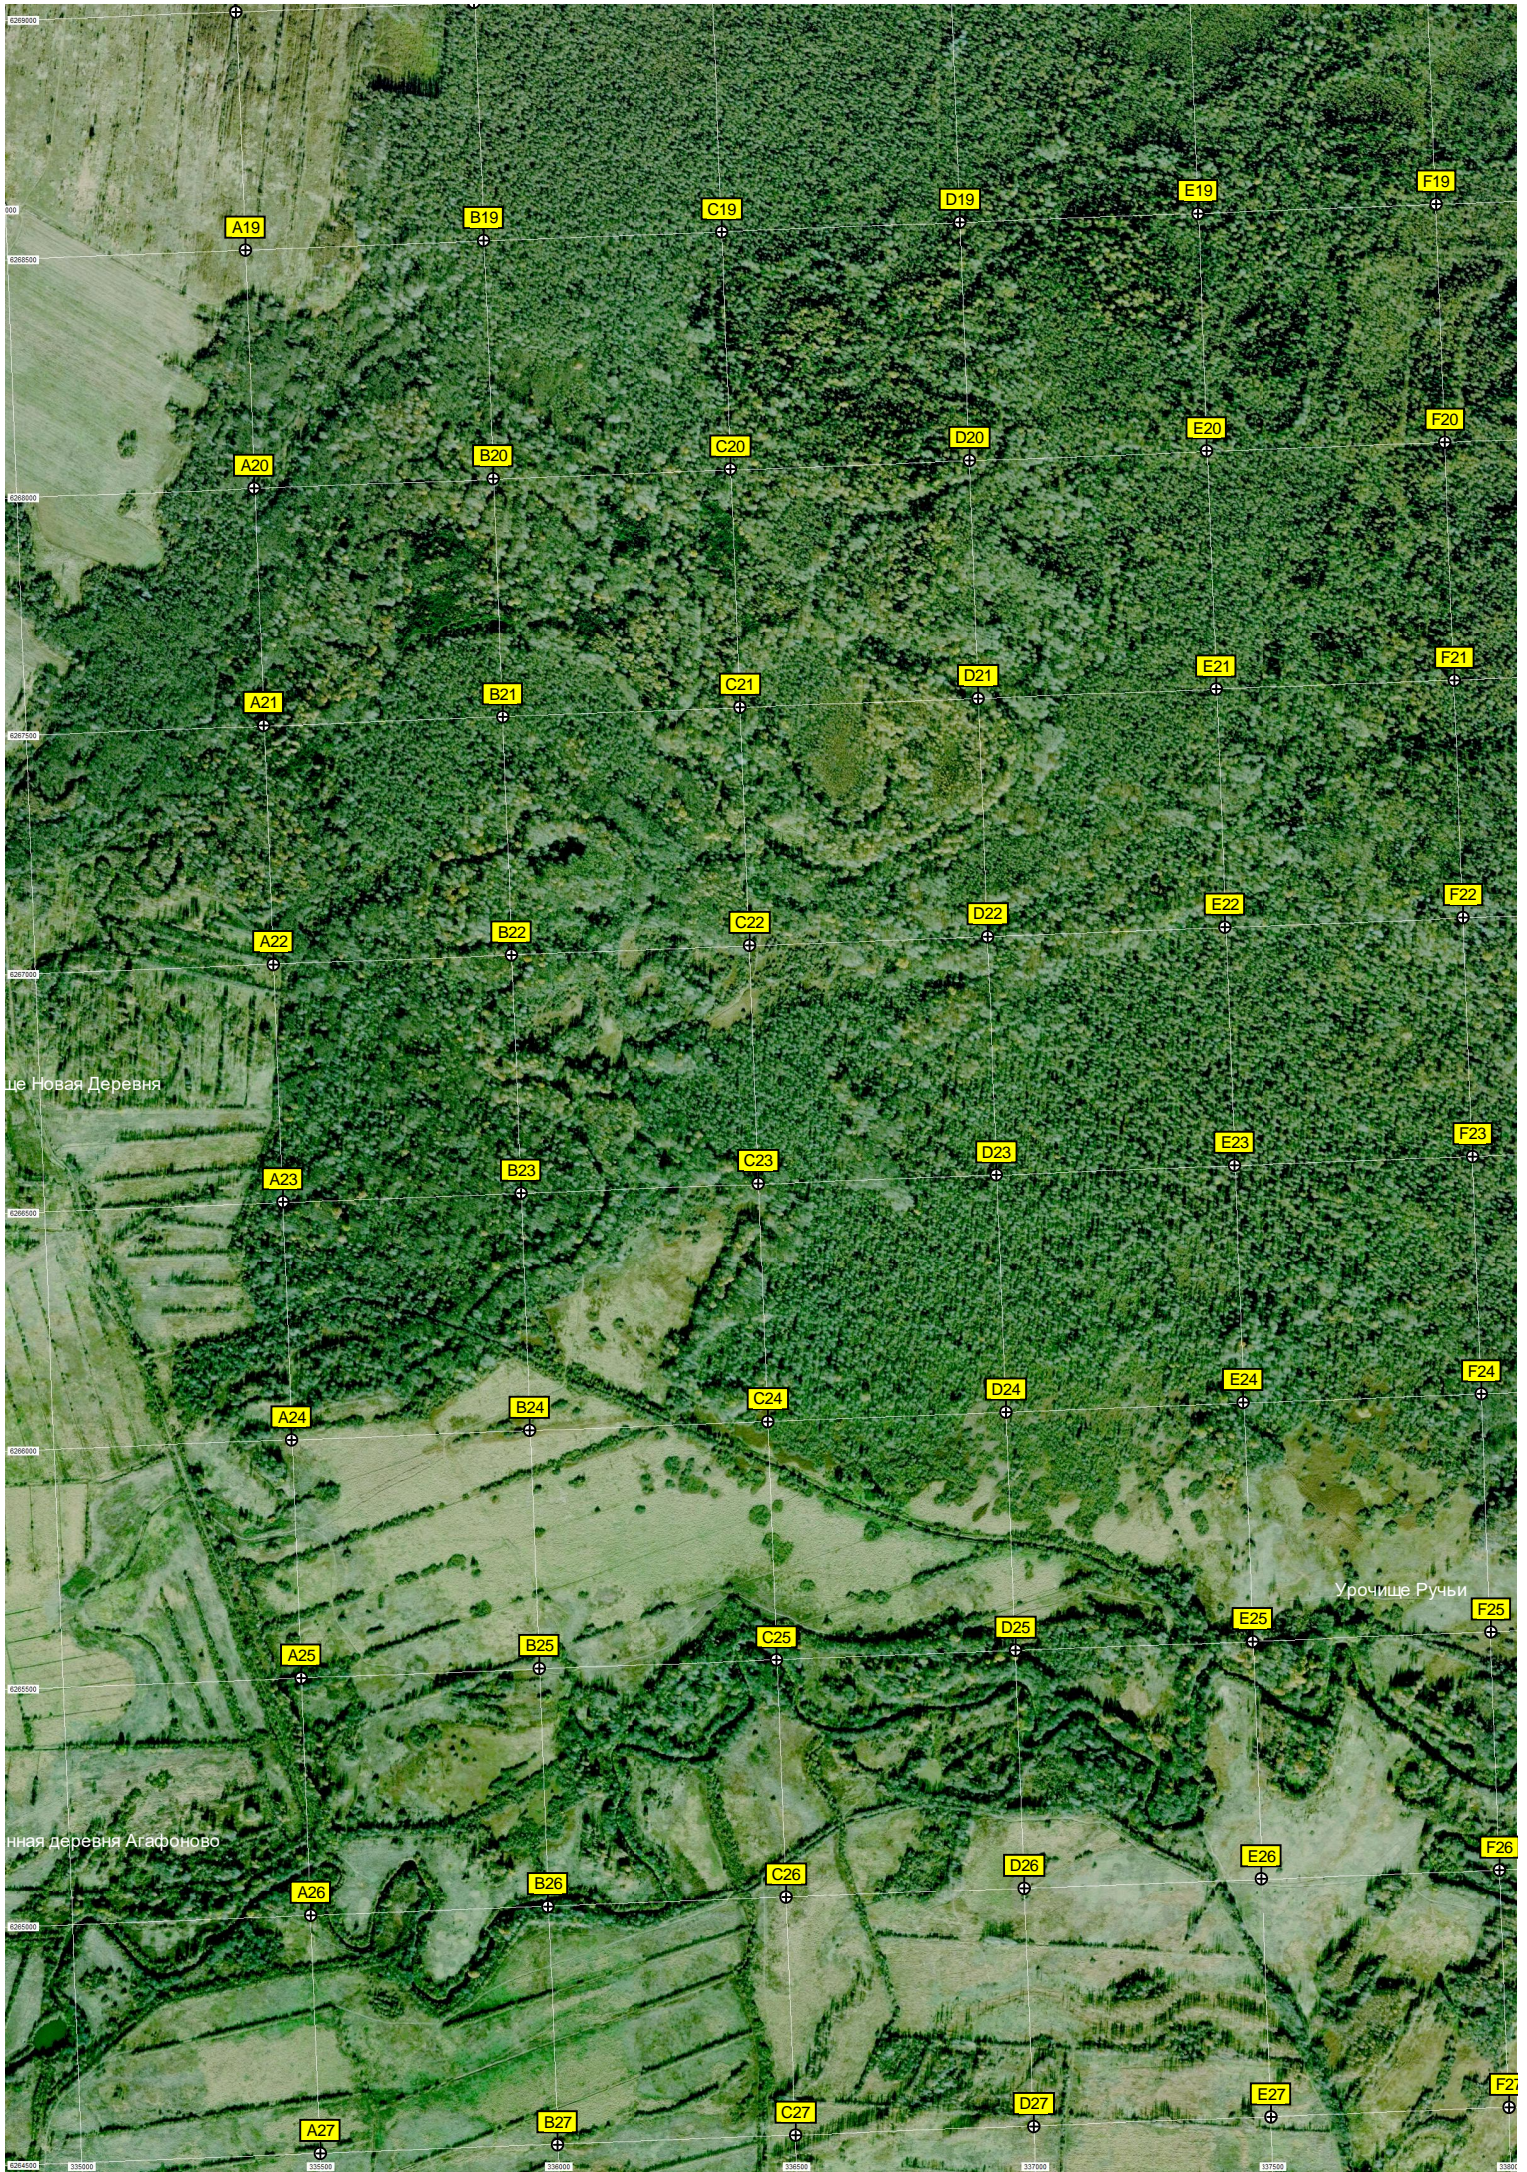

Исток реки Чернушки

Болото Большой Бачевский Мох

A9

B9

C9

D9

E9

F9

A18

B18

C18

D18

E18

F18

6273500
6273000
6272500
6272000
6271500
6271000
6270500
6270000
6269500

Урочище Белая Липа

Лахницкие

7