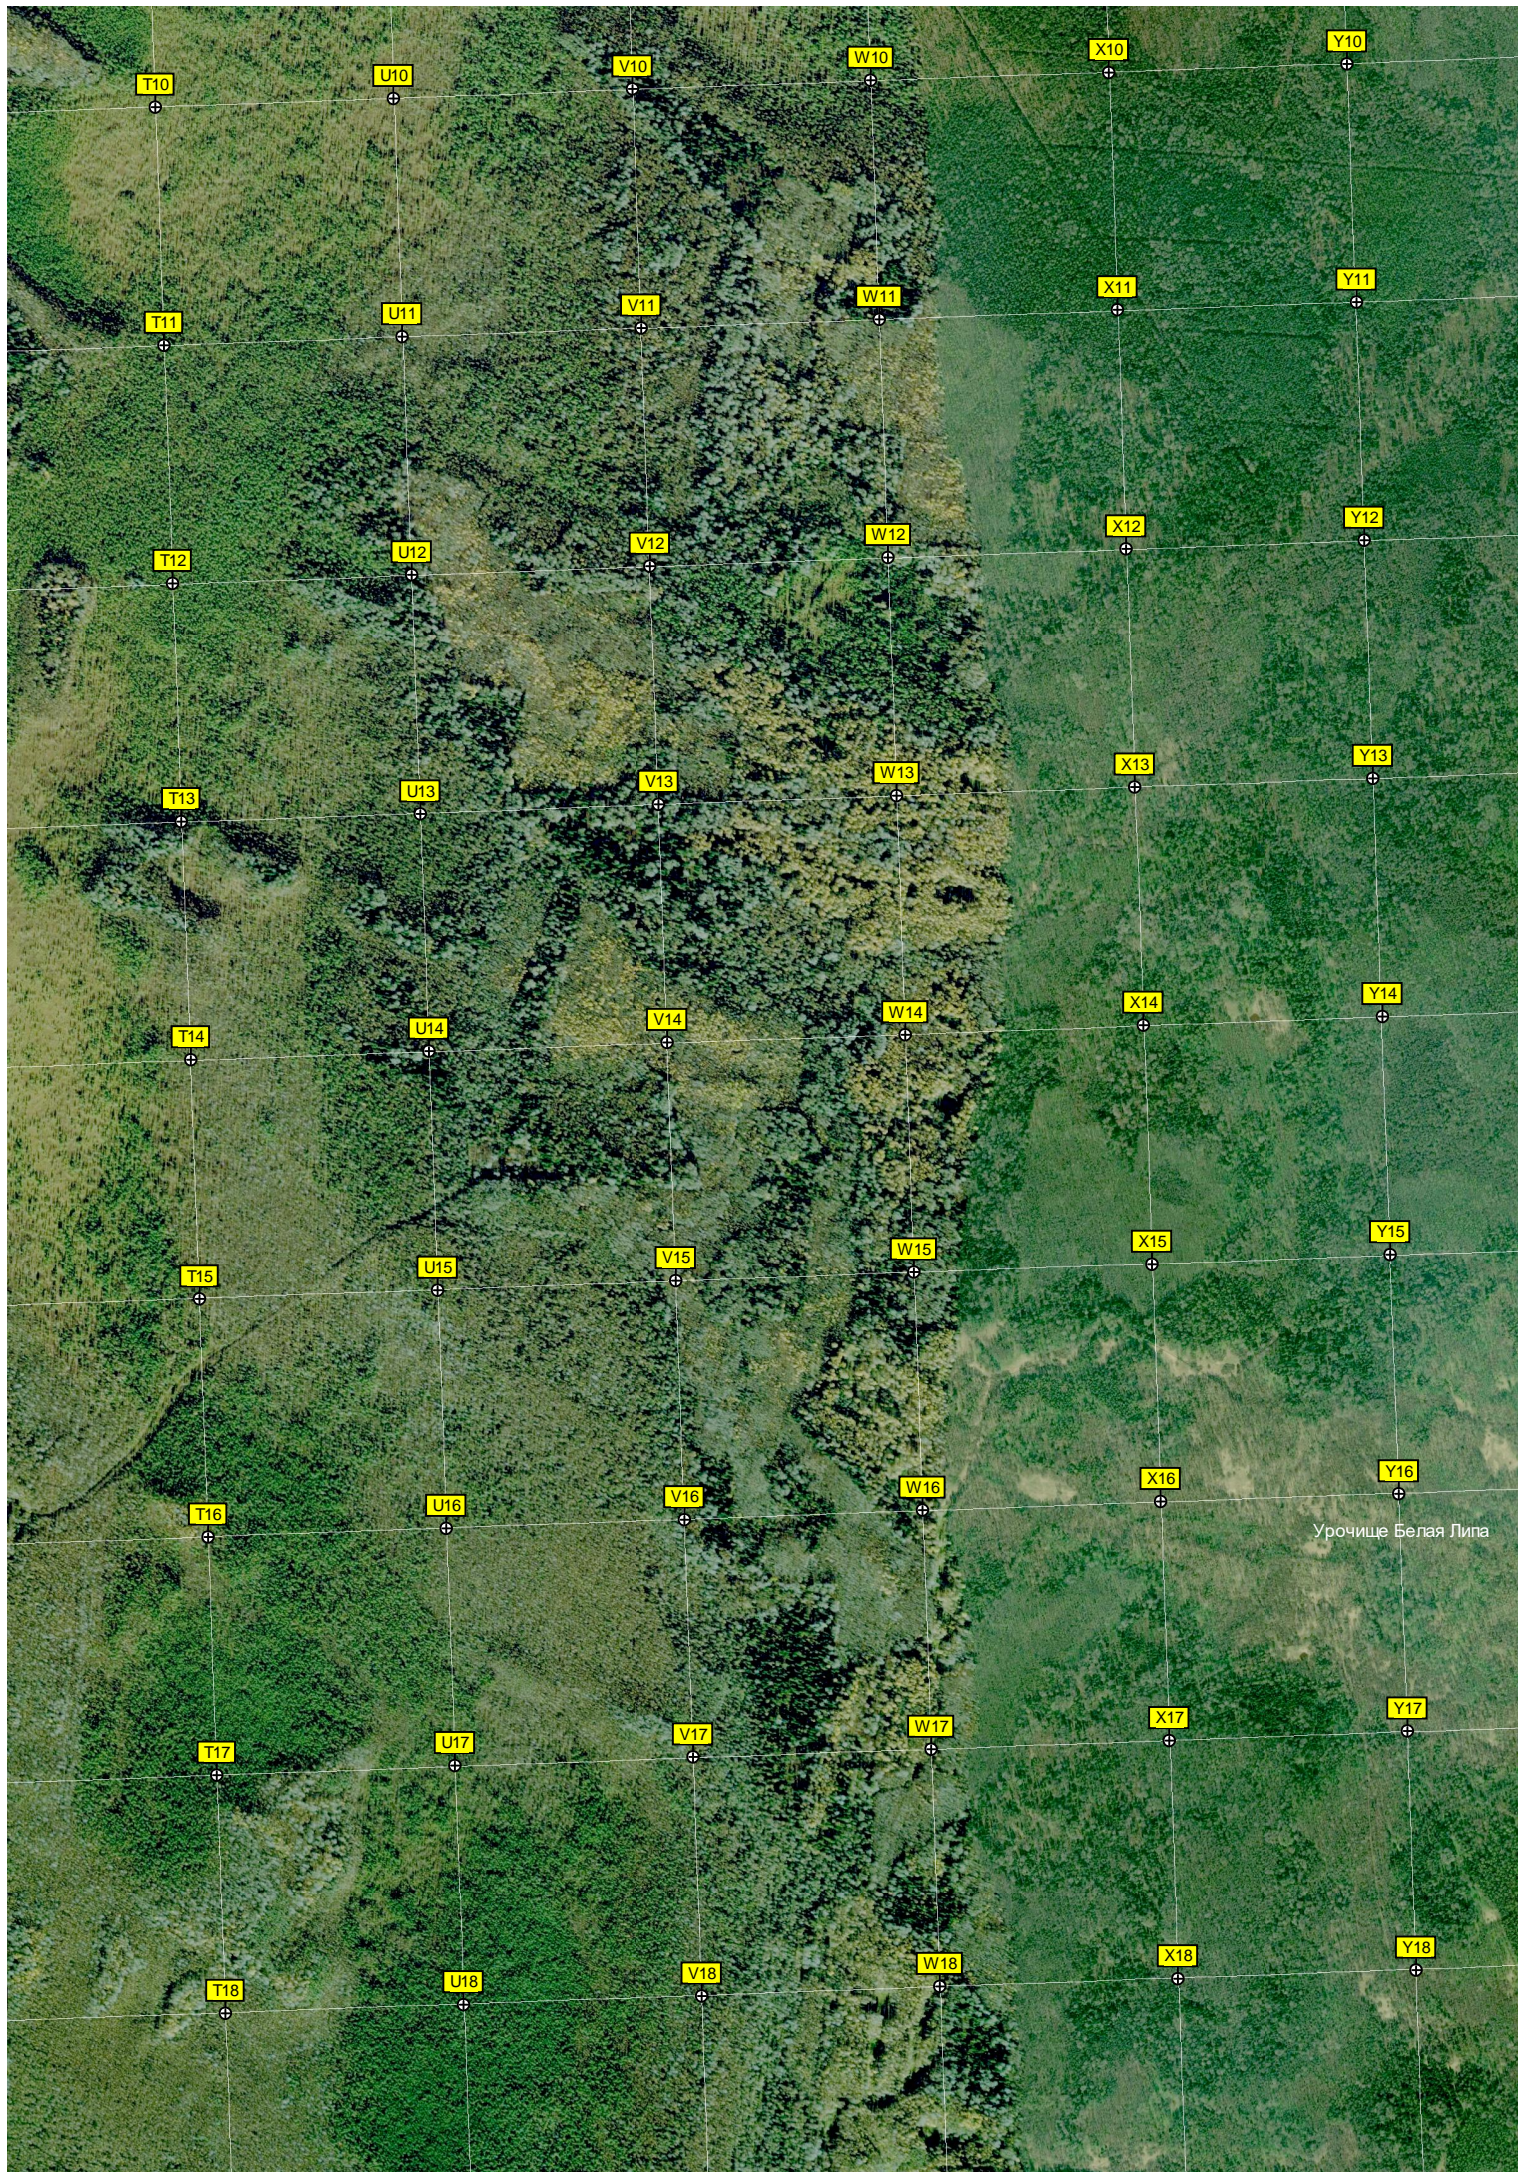

Исток реки Чернушки

Болото Большой Бачевский Мох

A9

B9

C9

D9

E9

F9

A18

B18

C18

D18

E18

F18

6273500
6273000
6272500
6272000
6271500
6271000
6270500
6270000
6269500

Урочище Белая Липа

Лахницкие

7